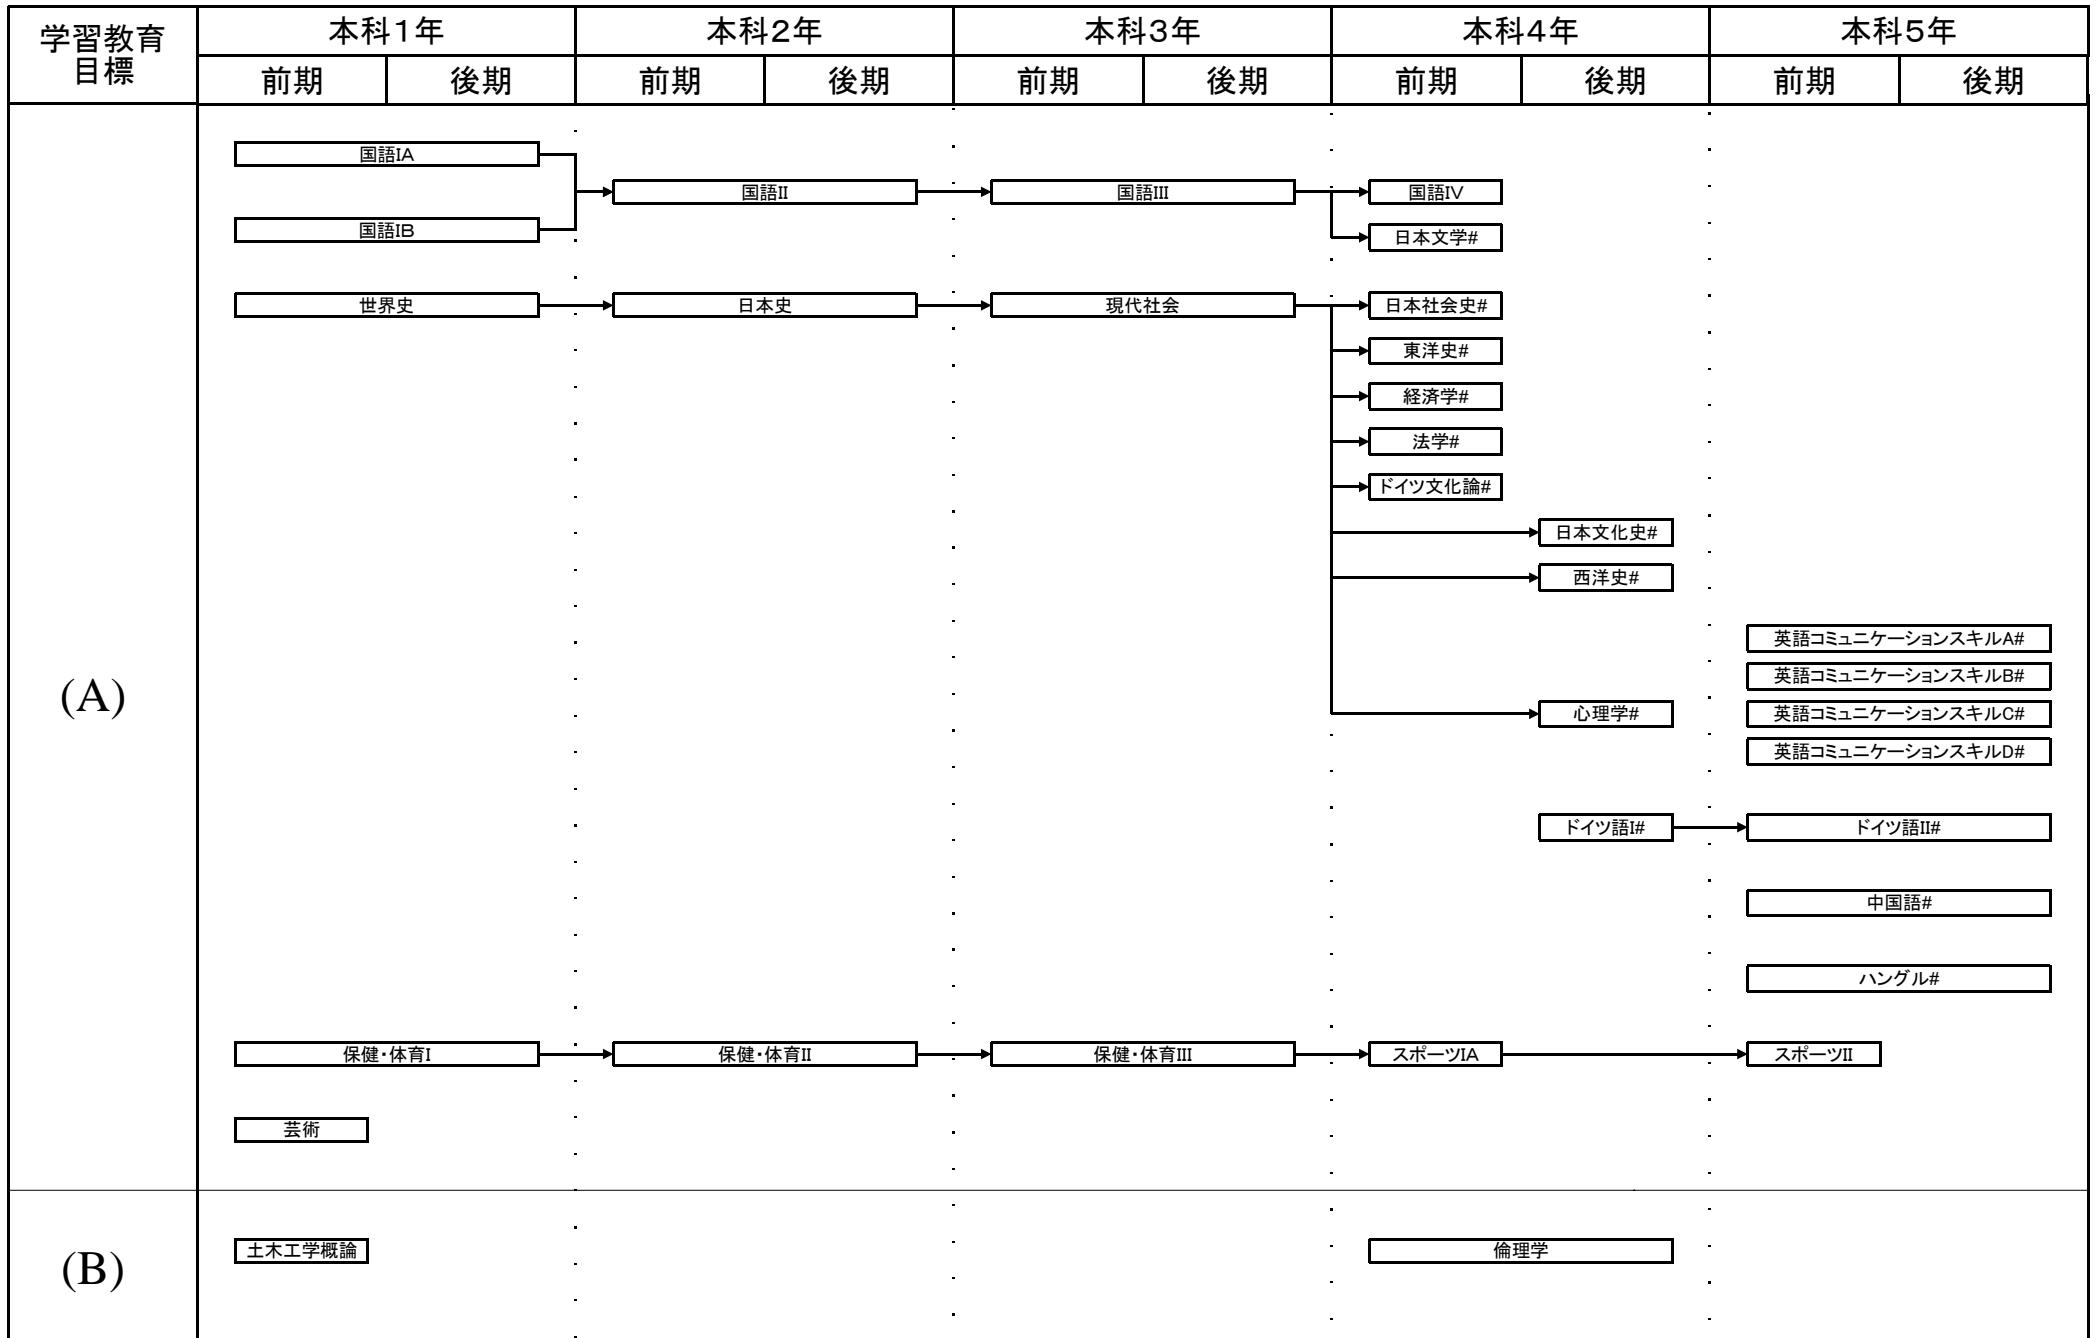

環境都市工学科教育課程系統図

平成23年度入学生に適用

#: 必修選択科目, \$: 選択科目, *: 自由選択科目, 下線: 学修単位科目

環境都市工学科教育課程系統図

平成23年度入学生に適用

#: 必修選択科目, \$: 選択科目, *: 自由選択科目, 下線: 学修単位科目

環境都市工学科教育課程系統図

平成23年度入学生に適用

#: 必修選択科目, \$: 選択科目, *: 自由選択科目, 下線: 学修単位科目

環境都市工学科教育課程系統図

平成23年度入学生に適用

#: 必修選択科目, \$: 選択科目, *: 自由選択科目, 下線: 学修単位科目