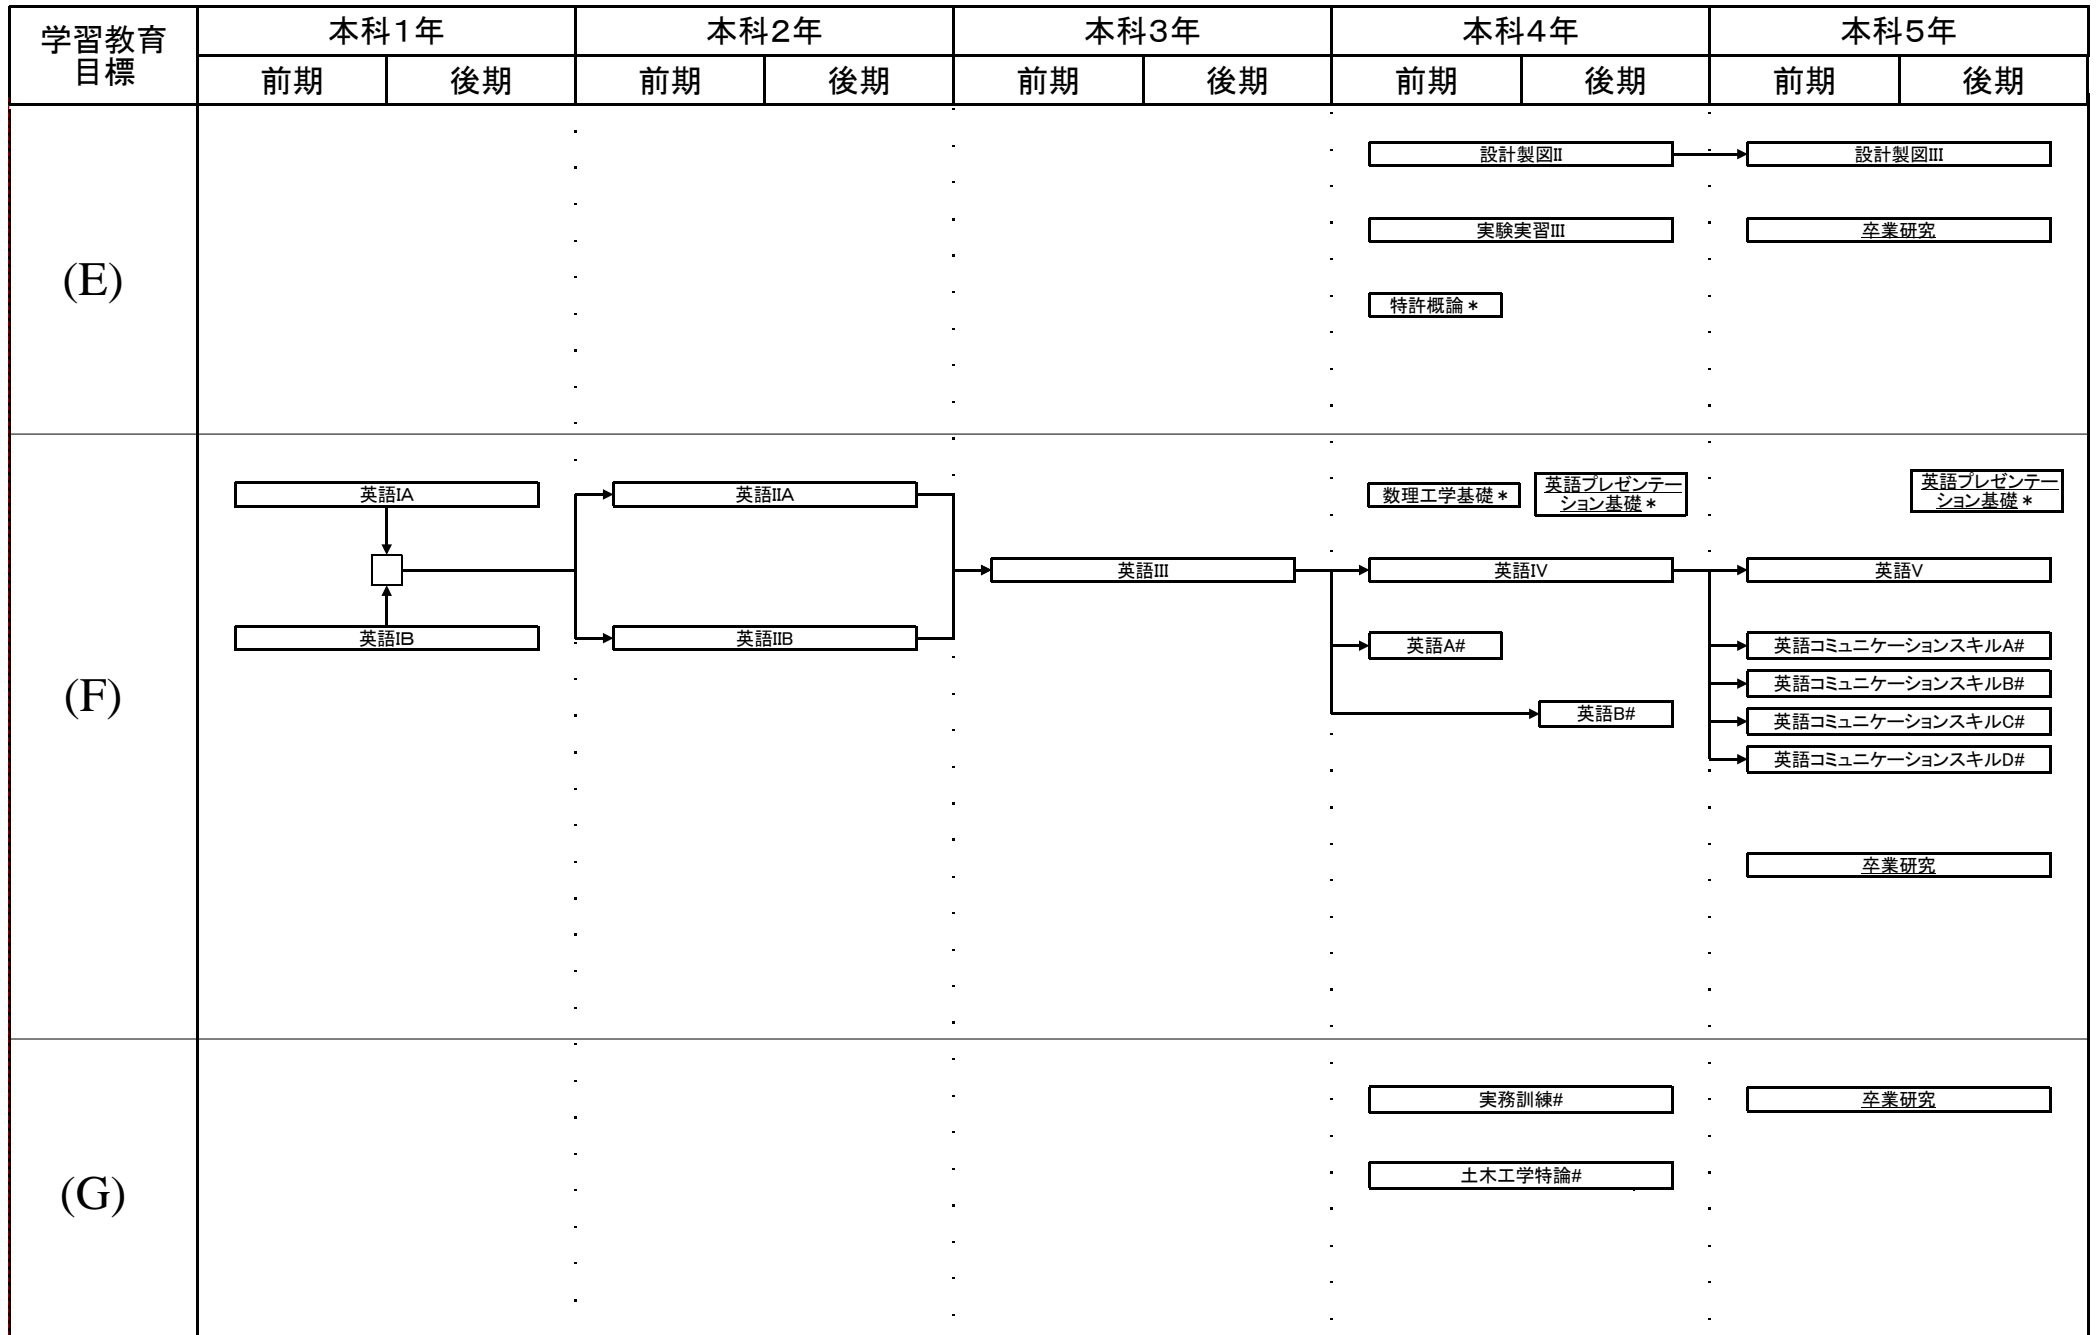

環境都市工学科教育課程系統図

平成23年度入学生に適用

#: 必修選択科目, $: 選択科目, *: 自由選択科目, 下線: 学修単位科目