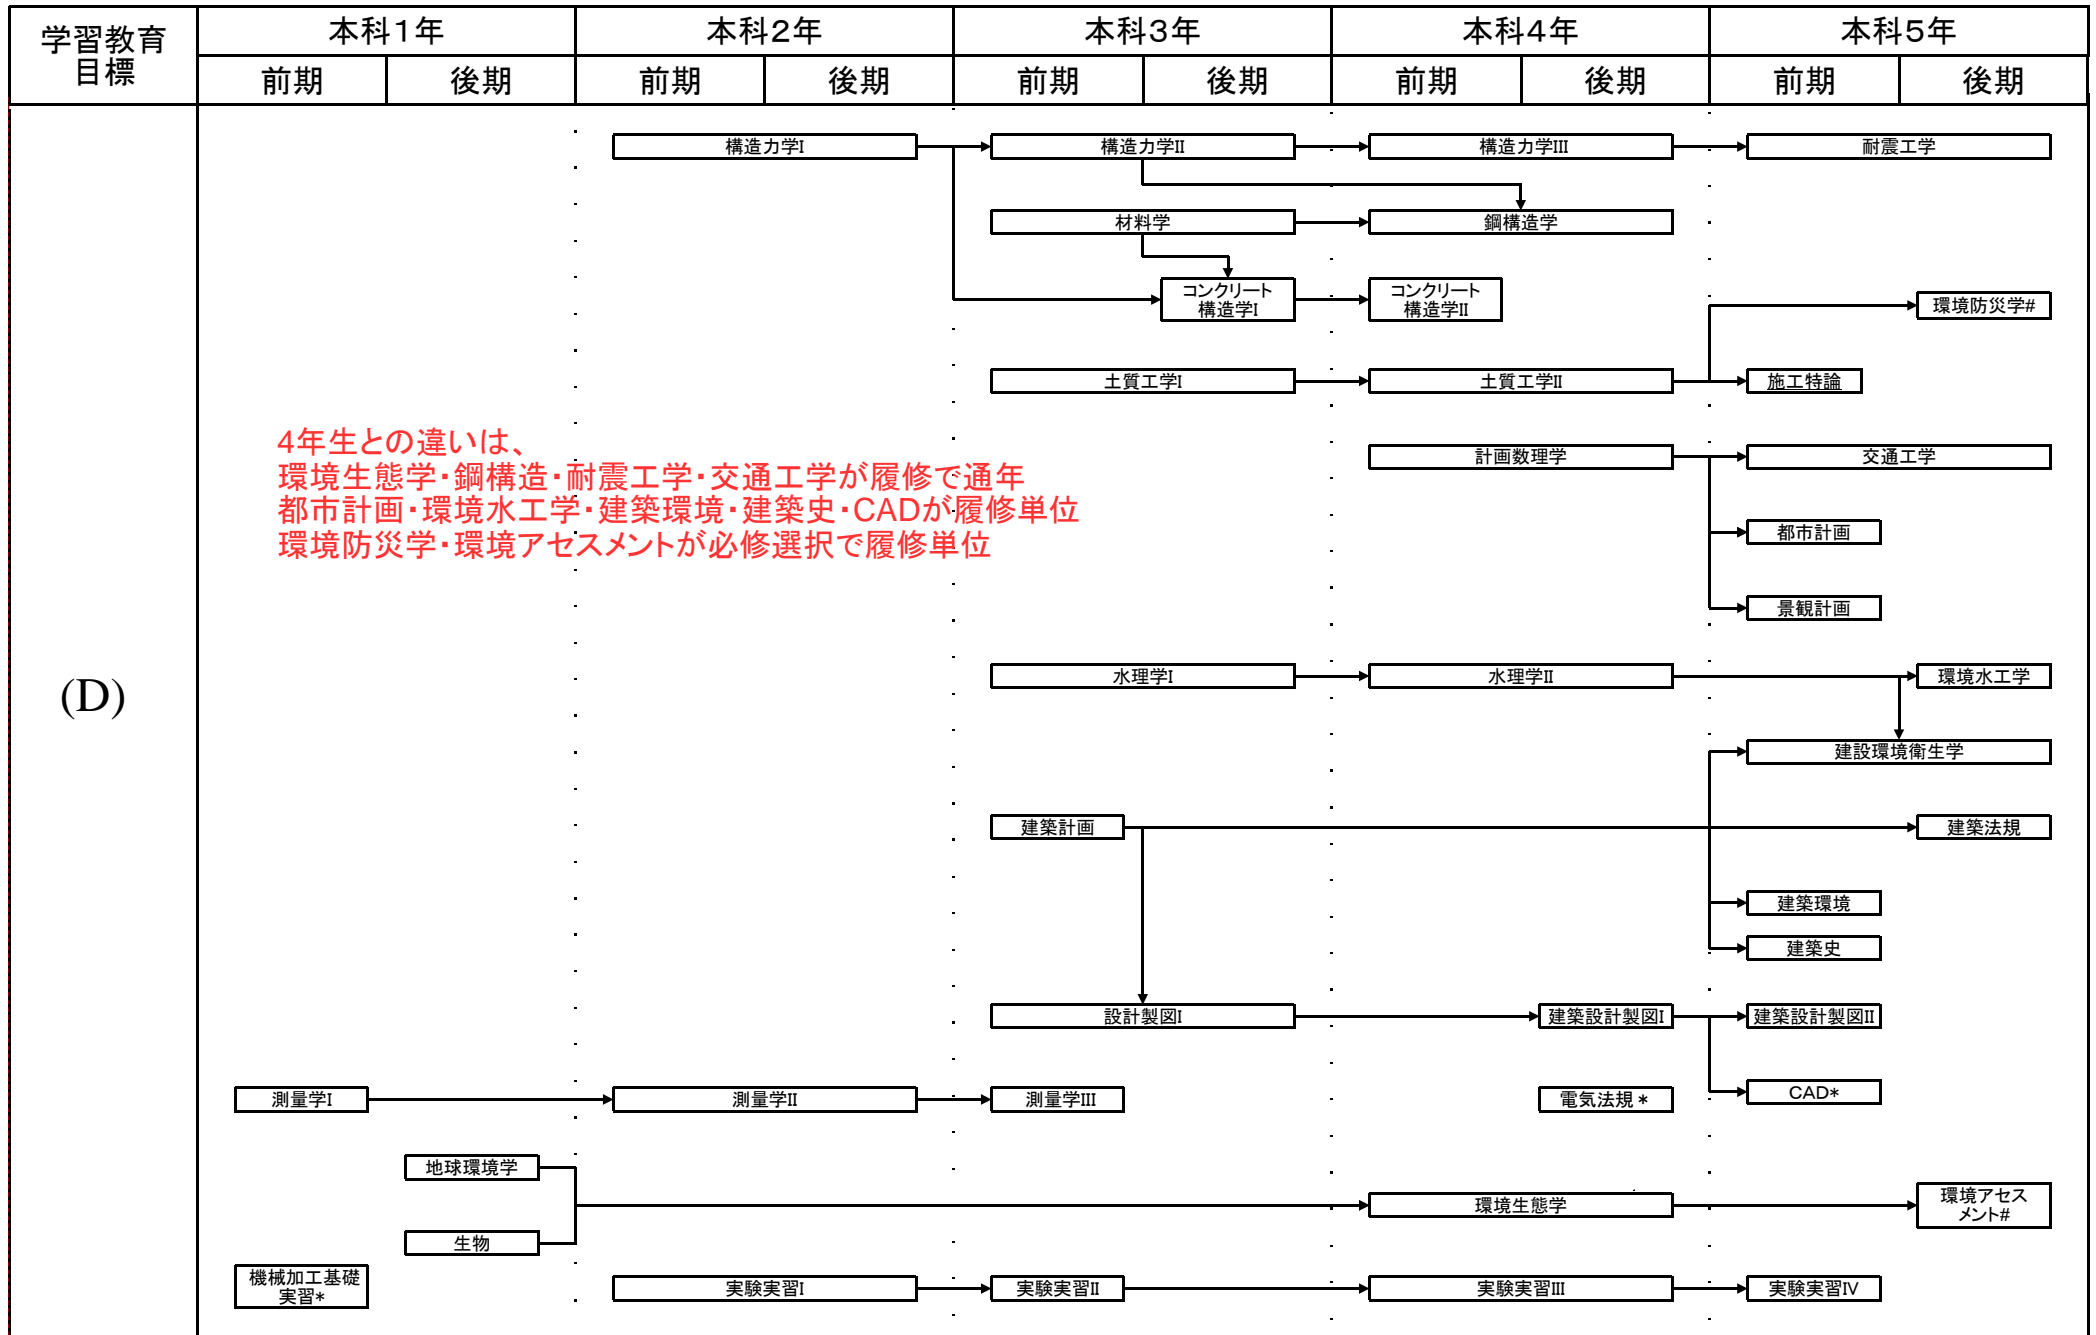

環境都市工学科教育課程系統図

平成23年度入学生に適用

#: 必修選択科目, \$: 選択科目, *: 自由選択科目, 下線: 学修単位科目

環境都市工学科教育課程系統図

平成23年度入学生に適用

#: 必修選択科目, \$: 選択科目, *: 自由選択科目, 下線: 学修単位科目

環境都市工学科教育課程系統図

平成23年度入学生に適用

#: 必修選択科目, \$: 選択科目, *: 自由選択科目, 下線: 学修単位科目

環境都市工学科教育課程系統図

平成23年度入学生に適用

#: 必修選択科目, \$: 選択科目, *: 自由選択科目, 下線: 学修単位科目