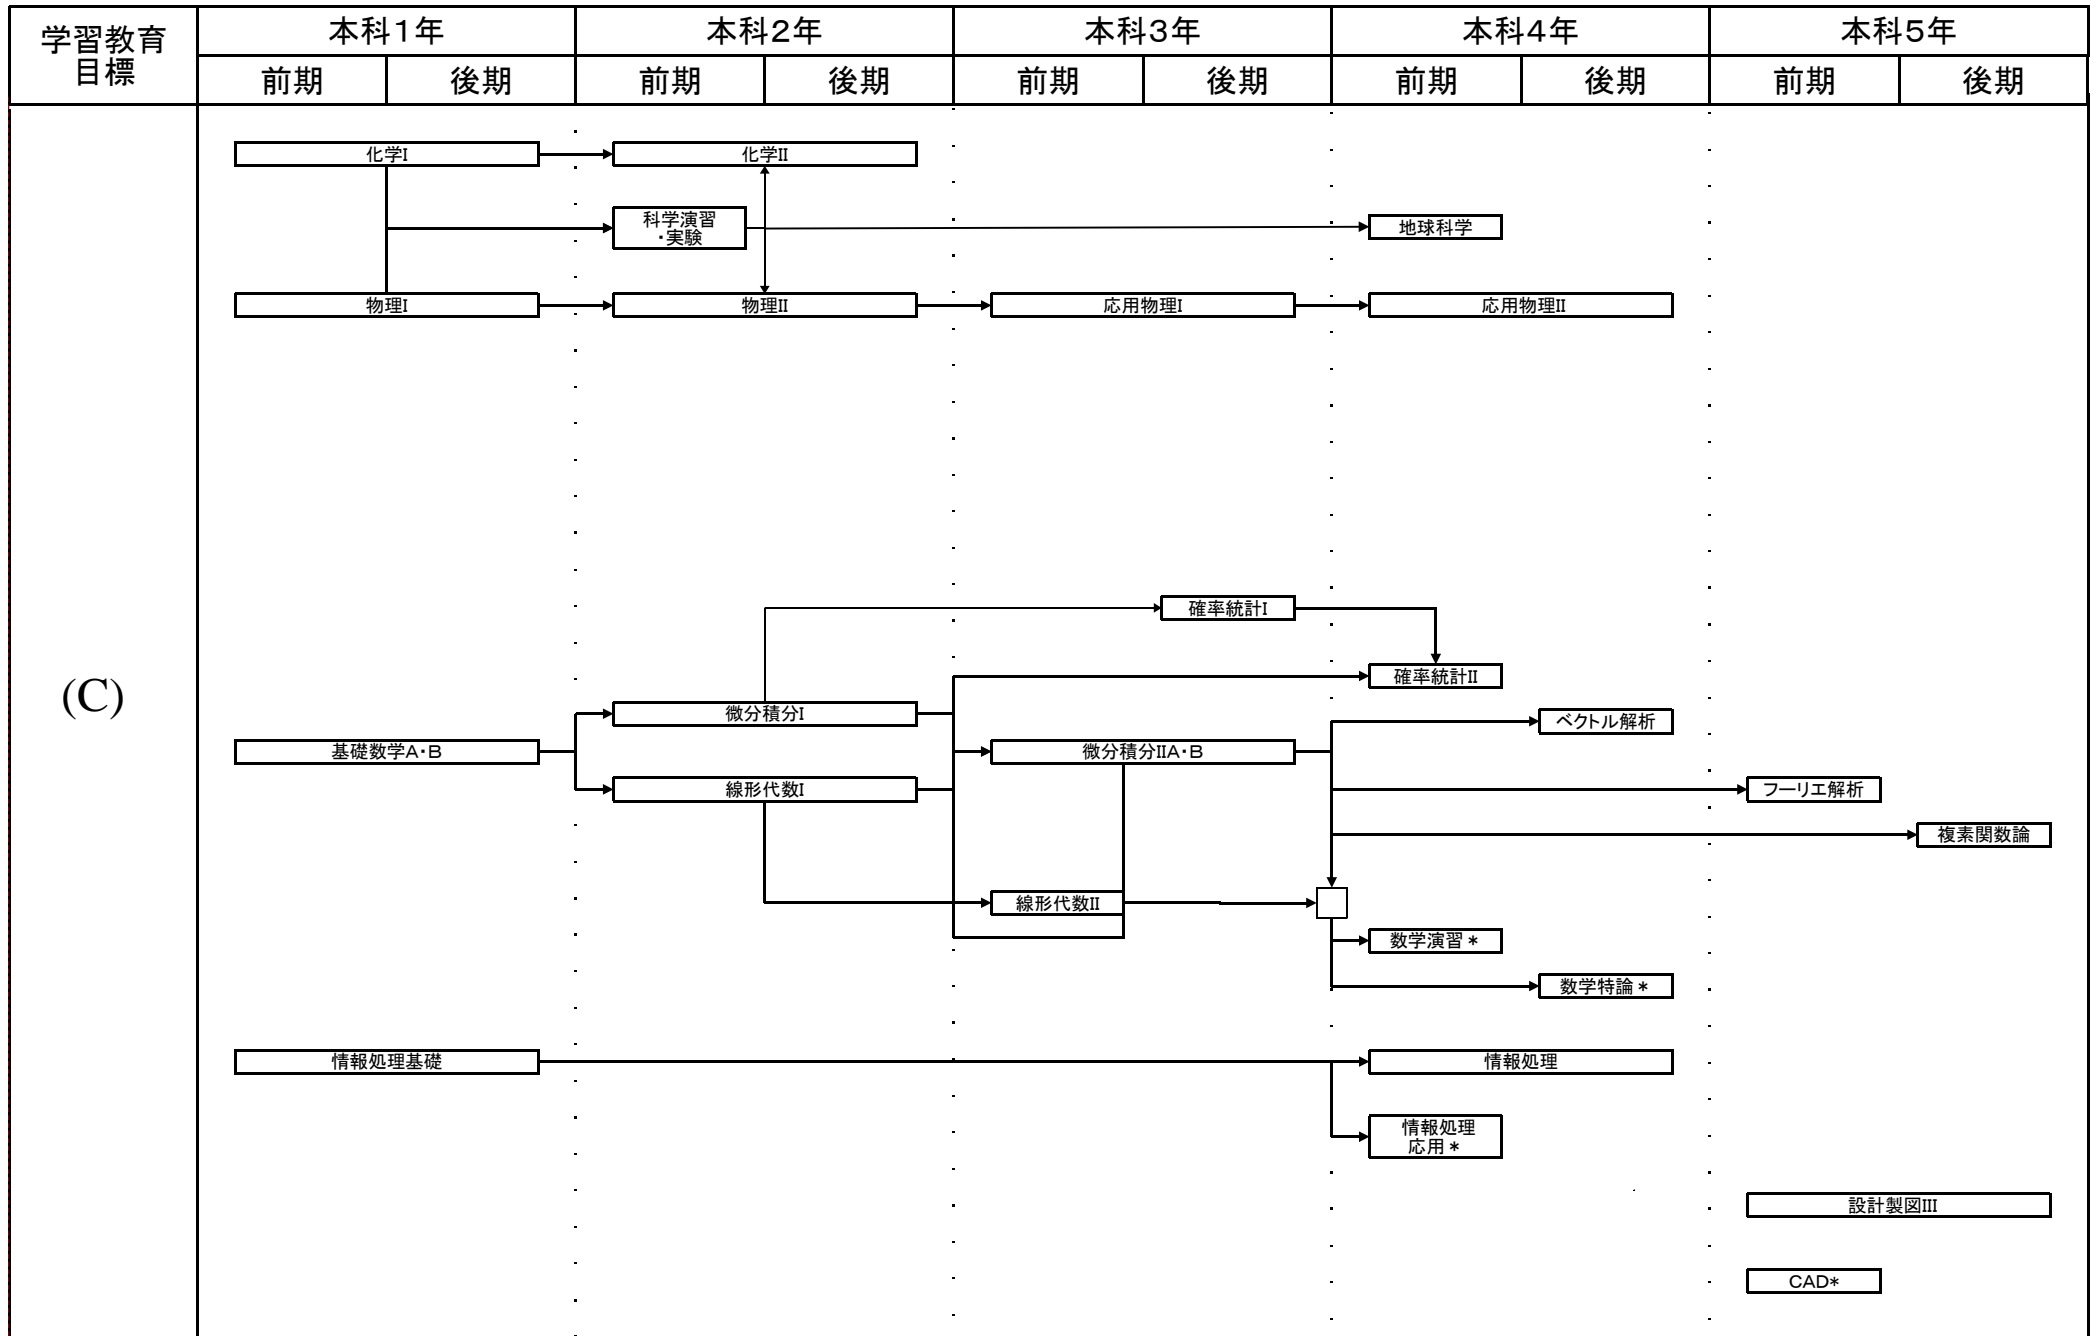

環境都市工学科教育課程系統図

平成23年度入学生に適用

#: 必修選択科目, \$: 選択科目, *: 自由選択科目, 下線: 学修単位科目

環境都市工学科教育課程系統図

平成23年度入学生に適用

#: 必修選択科目, \$: 選択科目, *: 自由選択科目, 下線: 学修単位科目

環境都市工学科教育課程系統図

平成23年度入学生に適用

#: 必修選択科目, \$: 選択科目, *: 自由選択科目, 下線: 学修単位科目

環境都市工学科教育課程系統図

平成23年度入学生に適用

#: 必修選択科目, \$: 選択科目, *: 自由選択科目, 下線: 学修単位科目