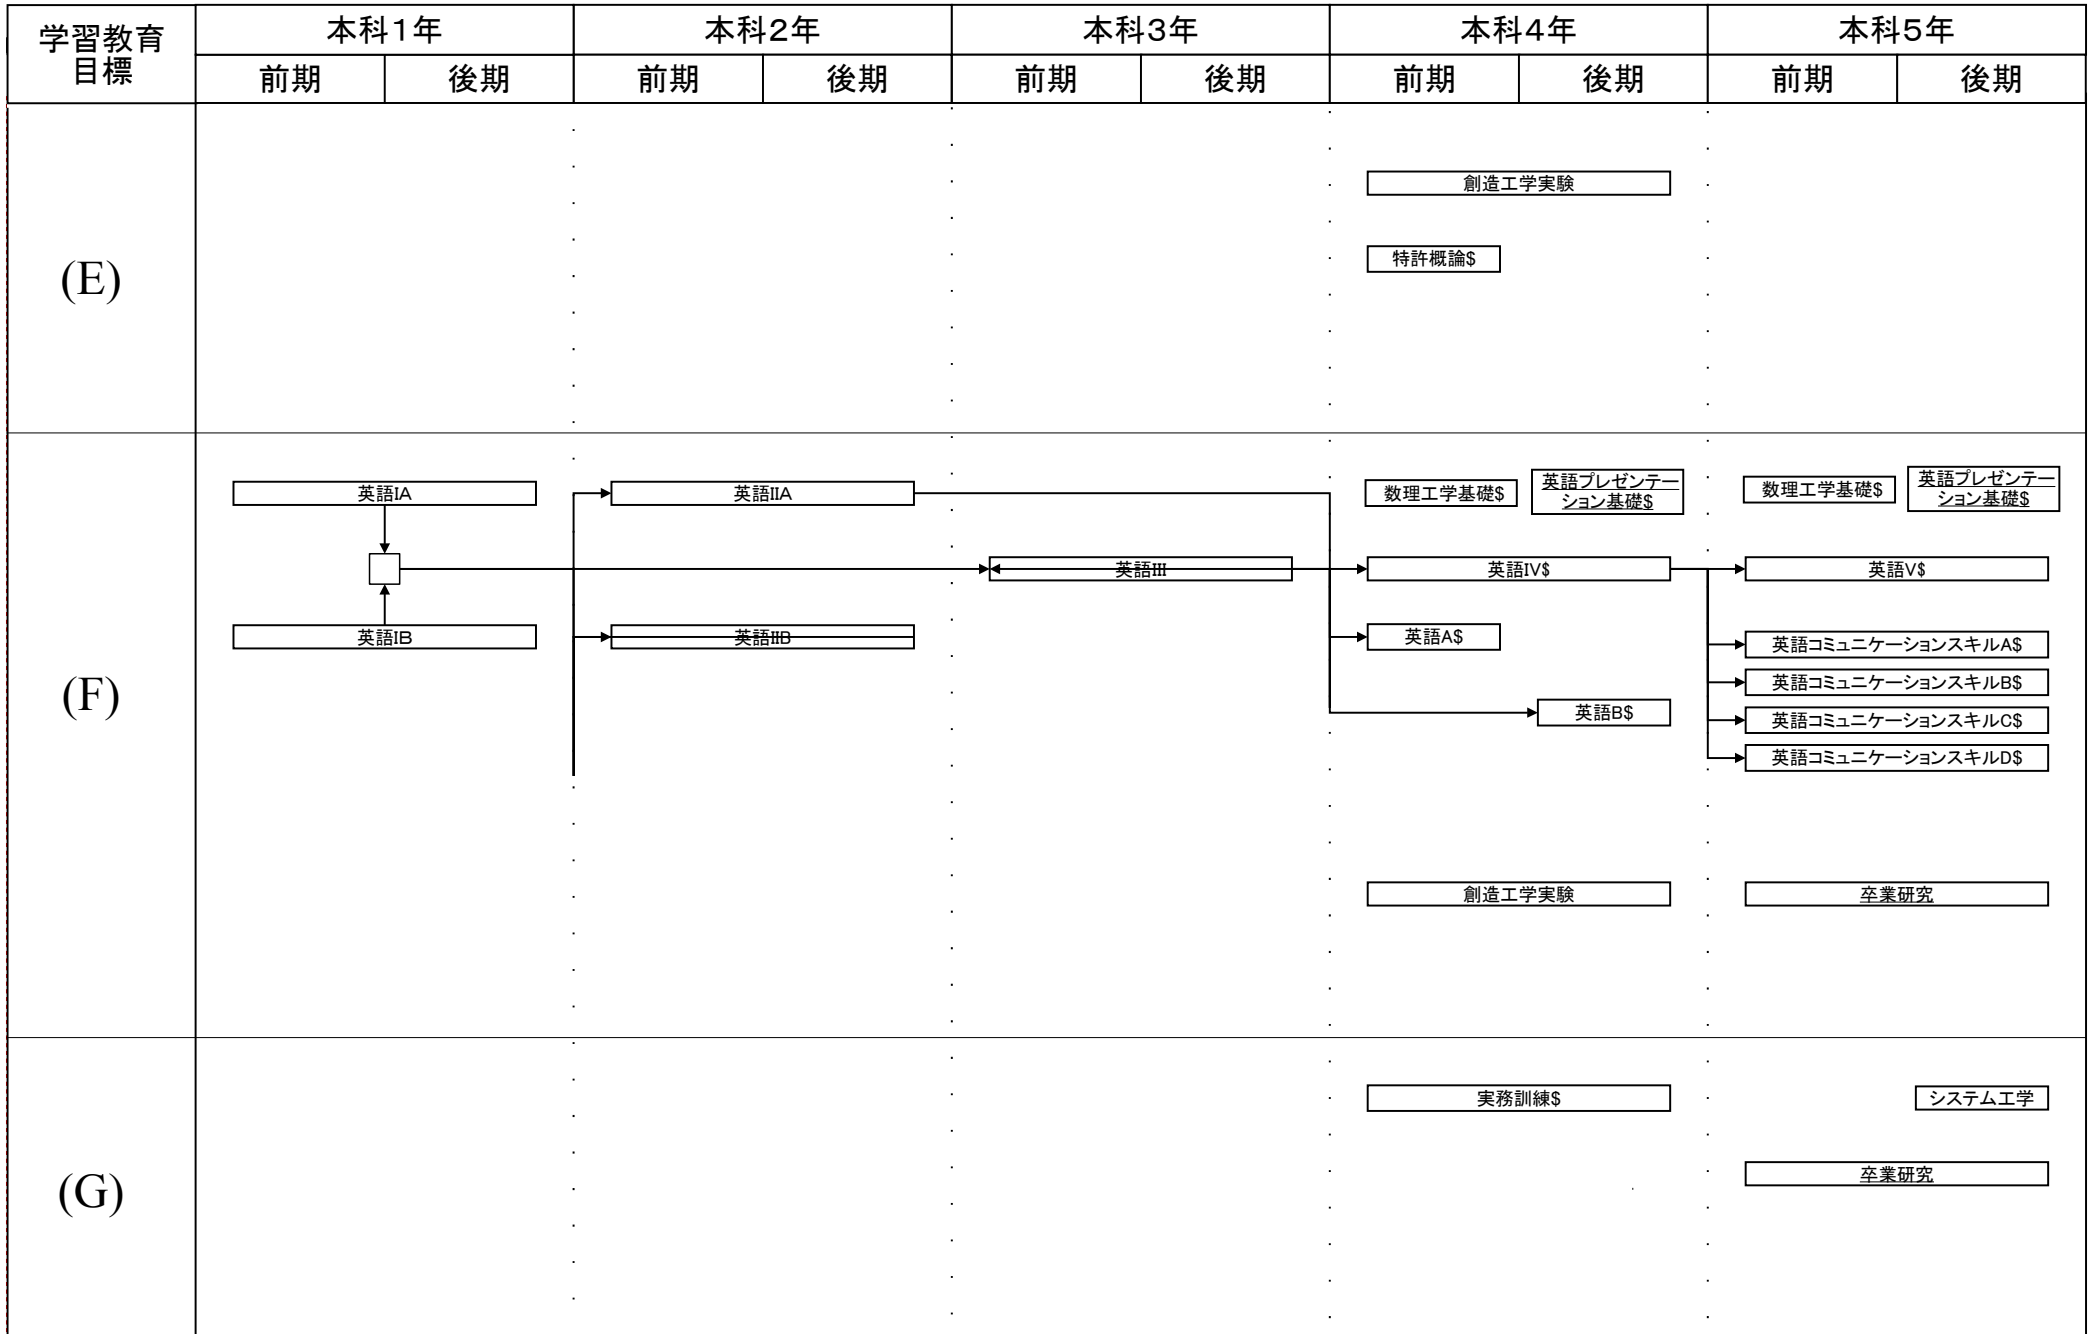

電気電子工学科教育課程系統図

平成25年度以降の入学生に適用

#: 必修選択科目, \$: 選択科目, *: 自由選択科目, 下線: 学修単位科目

電気電子工学科教育課程系統図

平成25年度以降の入学生に適用

#: 必修選択科目, \$: 選択科目, *: 自由選択科目, 下線: 学修単位科目

電気電子工学科教育課程系統図

平成25年度以降の入学生に適用

#: 必修選択科目, \$: 選択科目, *: 自由選択科目, 下線: 学修単位科目

電気電子工学科教育課程系統図

平成25年度以降の入学生に適用

#: 必修選択科目, \$: 選択科目, *: 自由選択科目, 下線: 学修単位科目