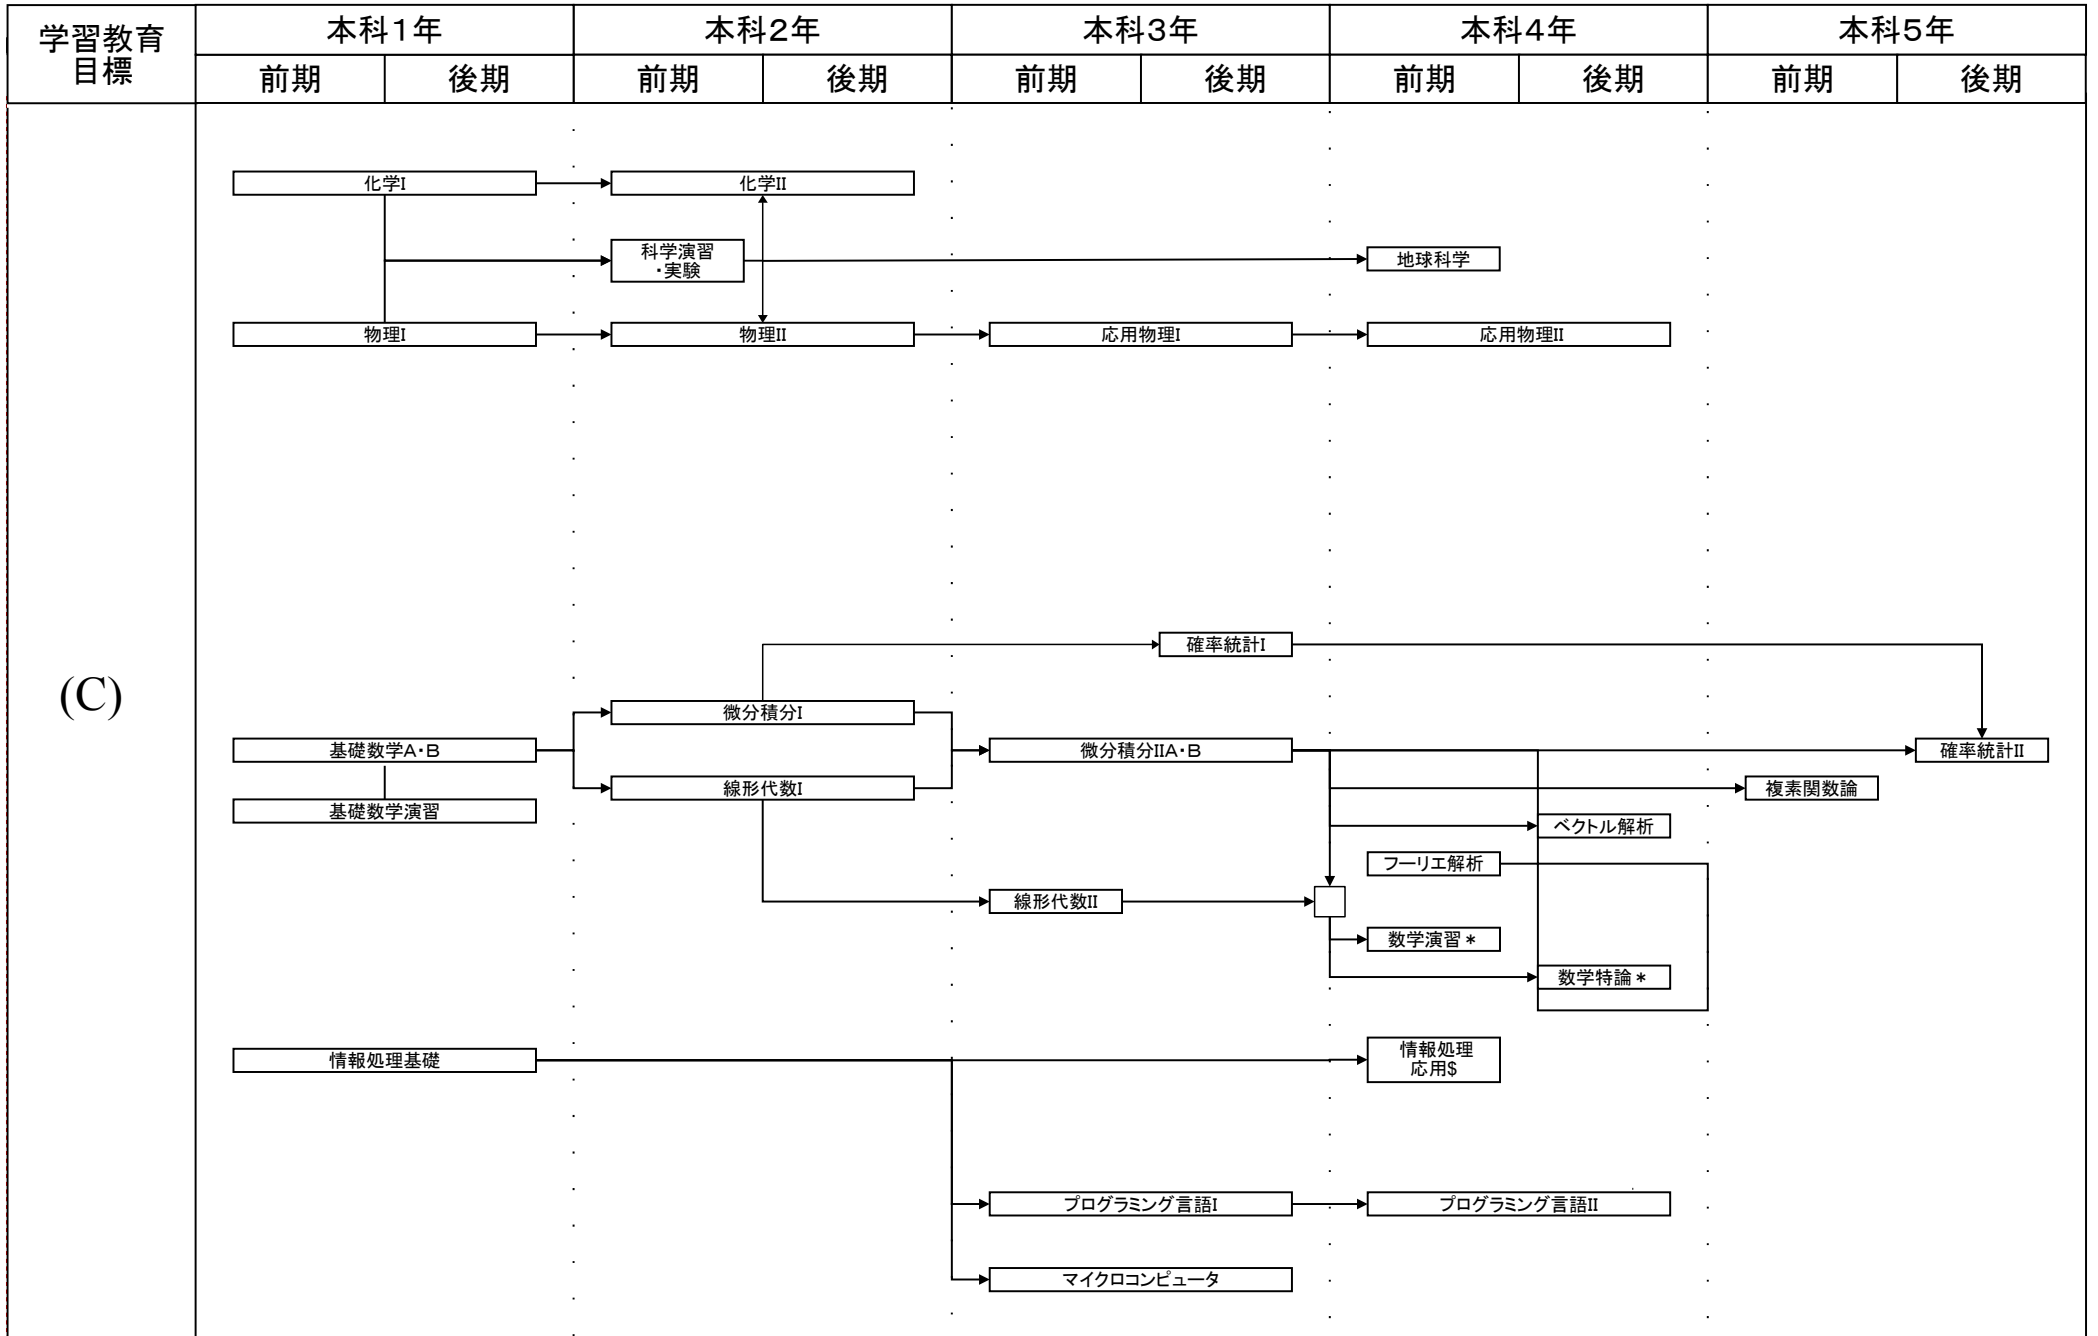

電気電子工学科教育課程系統図

平成25年度以降の入学生に適用

#: 必修選択科目, \$: 選択科目, *: 自由選択科目, 下線: 学修単位科目

電気電子工学科教育課程系統図

平成25年度以降の入学生に適用

#: 必修選択科目, \$: 選択科目, *: 自由選択科目, 下線: 学修単位科目

電気電子工学科教育課程系統図

平成25年度以降の入学生に適用

#: 必修選択科目, \$: 選択科目, *: 自由選択科目, 下線: 学修単位科目

電気電子工学科教育課程系統図

平成25年度以降の入学生に適用

#: 必修選択科目, \$: 選択科目, *: 自由選択科目, 下線: 学修単位科目