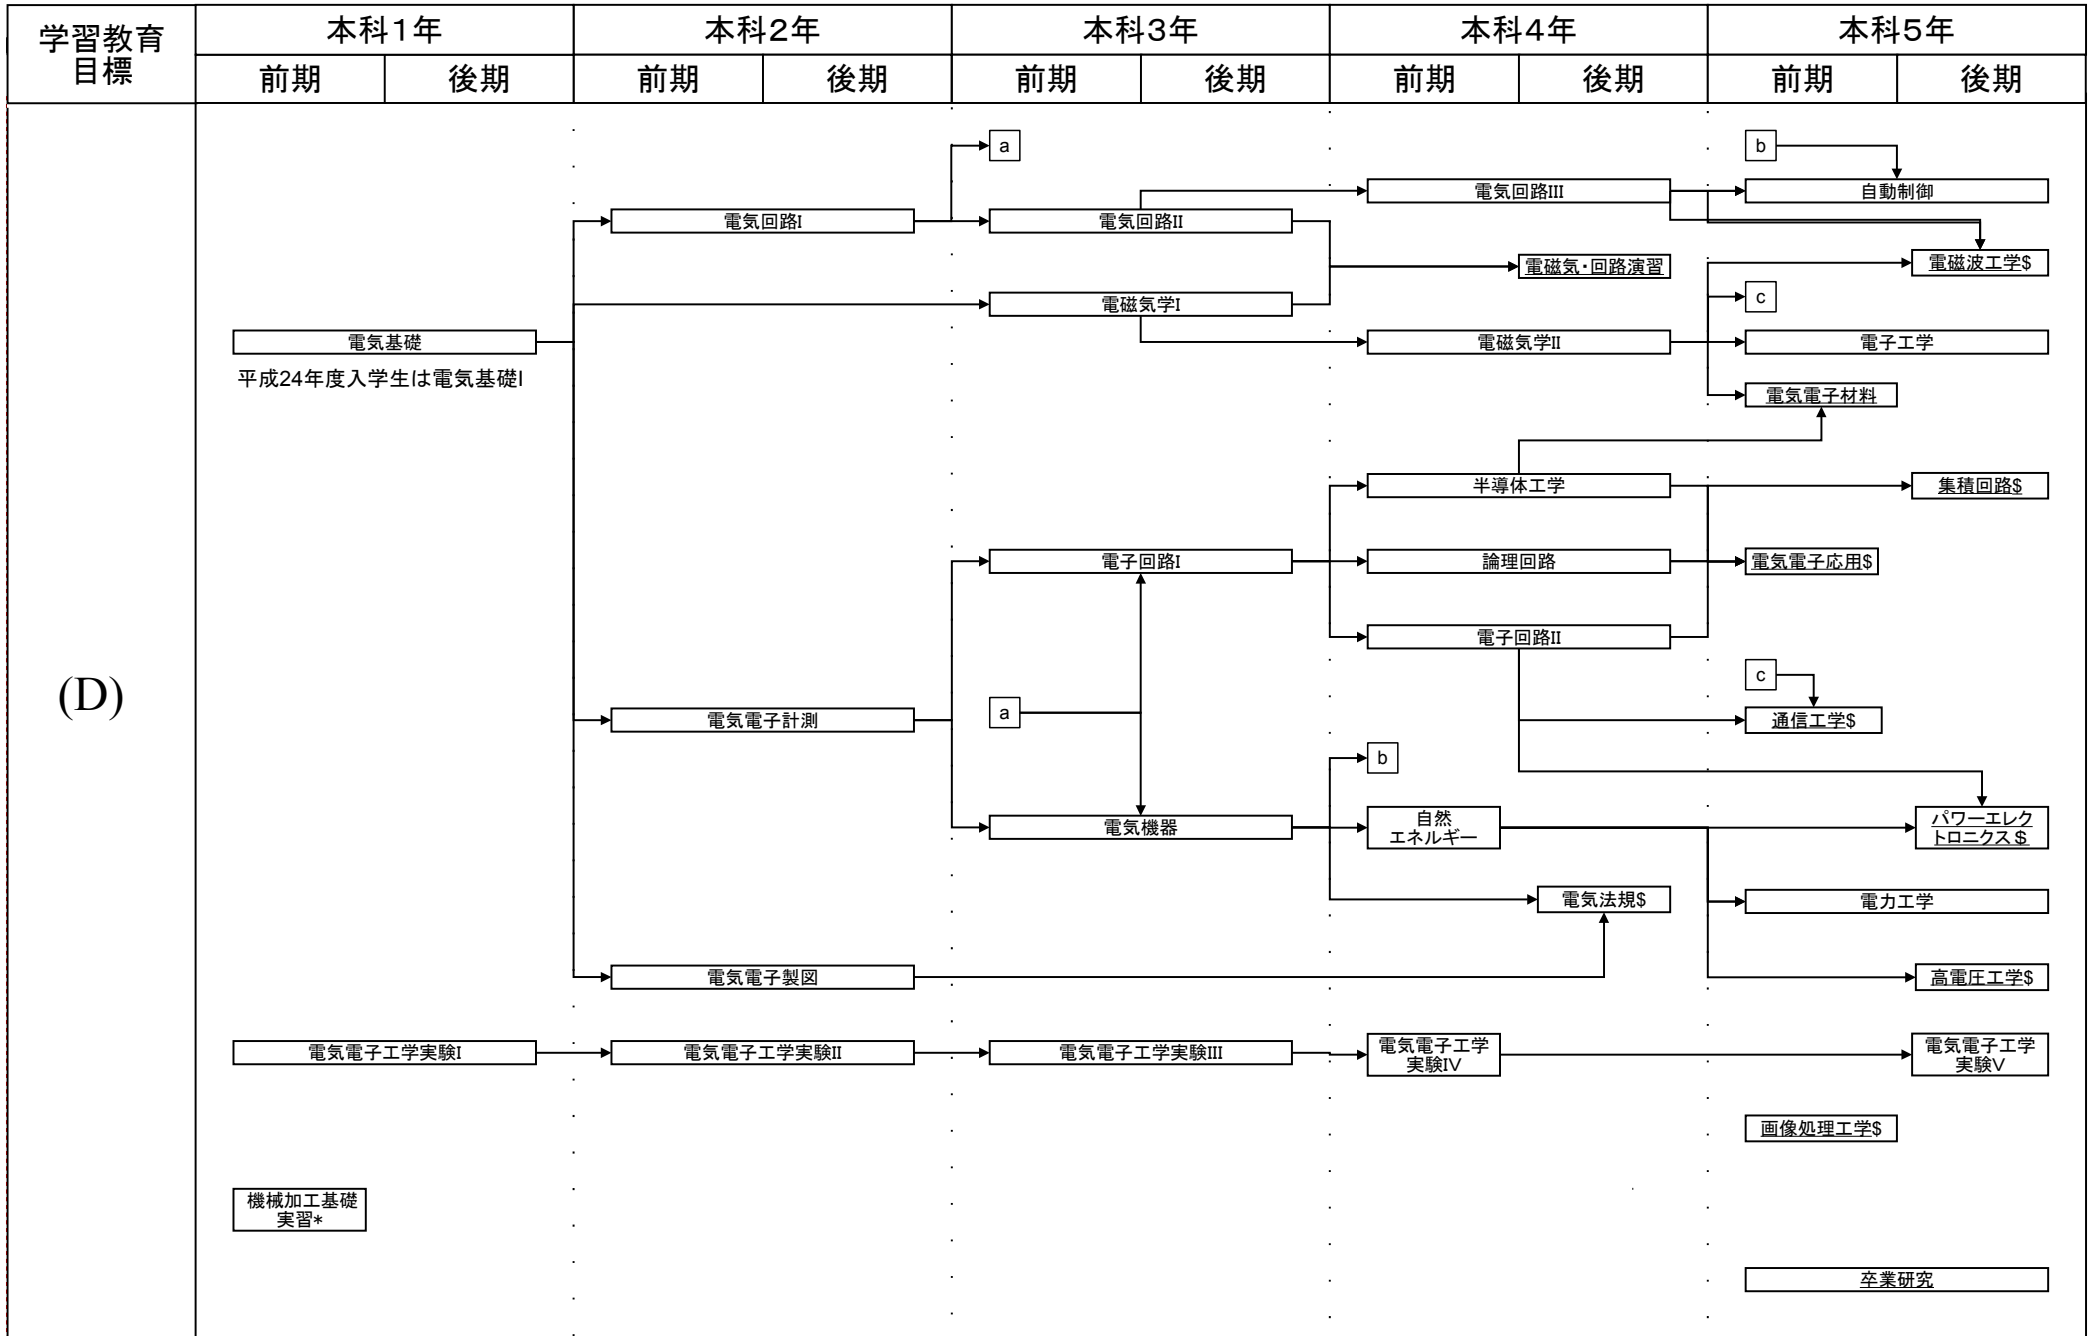

電気電子工学科教育課程系統図

平成25年度以降の入学生に適用

#: 必修選択科目, \$: 選択科目, *: 自由選択科目, 下線: 学修単位科目

電気電子工学科教育課程系統図

平成25年度以降の入学生に適用

#: 必修選択科目, \$: 選択科目, *: 自由選択科目, 下線: 学修単位科目

電気電子工学科教育課程系統図

平成25年度以降の入学生に適用

#: 必修選択科目, \$: 選択科目, *: 自由選択科目, 下線: 学修単位科目

電気電子工学科教育課程系統図

平成25年度以降の入学生に適用

#: 必修選択科目, \$: 選択科目, *: 自由選択科目, 下線: 学修単位科目