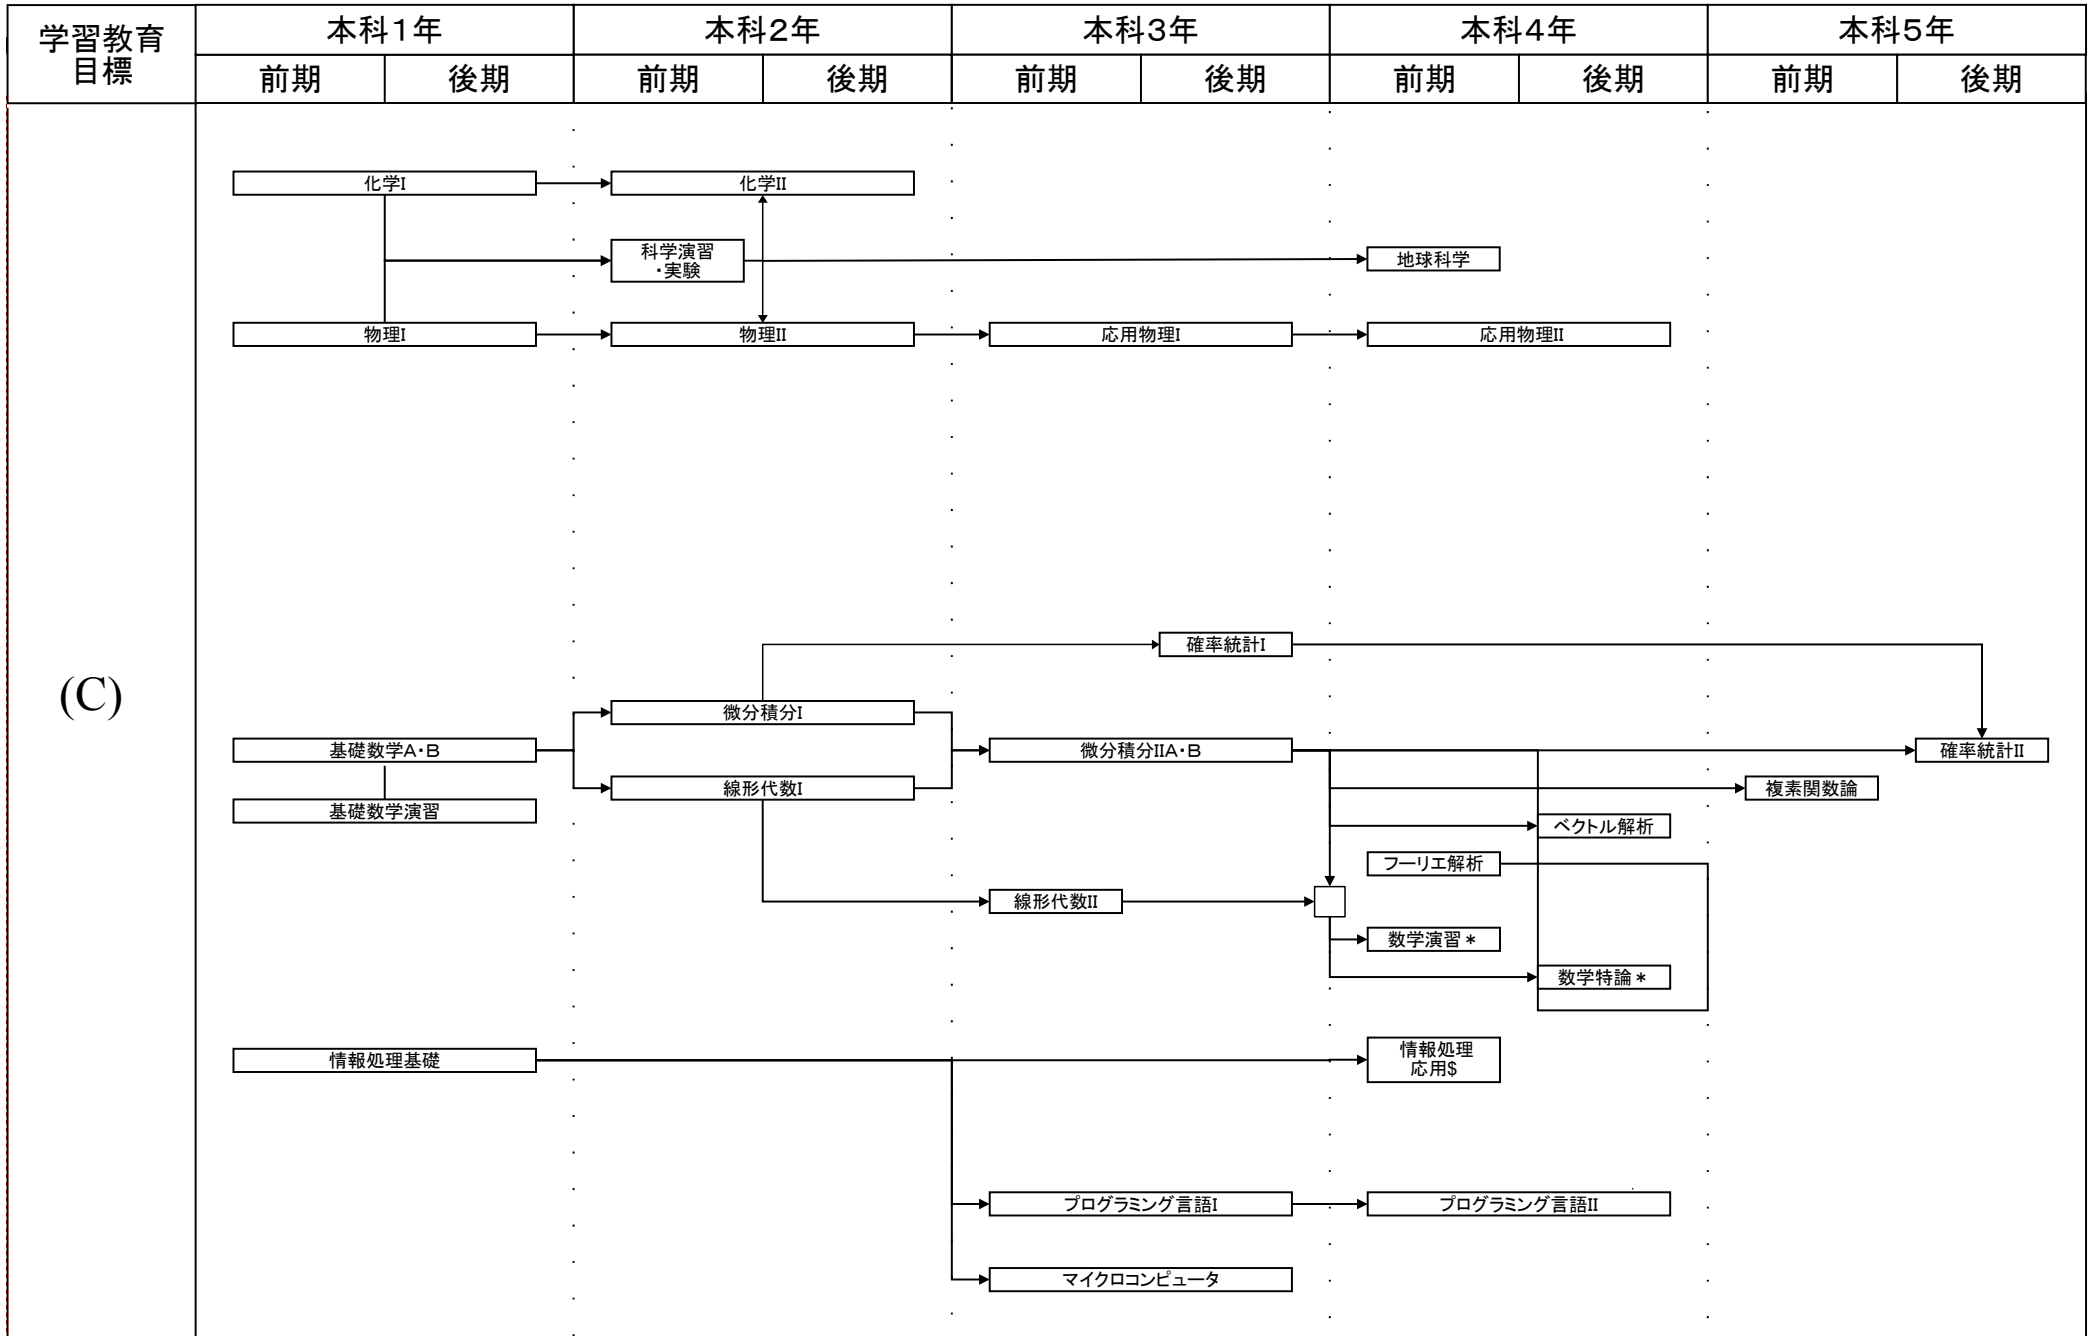

電気電子工学科教育課程系統図

平成25年度以降の入学生に適用

#: 必修選択科目, \$: 選択科目, *: 自由選択科目, 下線: 学修単位科目

電気電子工学科教育課程系統図

平成25年度以降の入学生に適用

#: 必修選択科目, \$: 選択科目, *: 自由選択科目, 下線: 学修単位科目

電気電子工学科教育課程系統図

平成25年度以降の入学生に適用

#: 必修選択科目, \$: 選択科目, *: 自由選択科目, 下線: 学修単位科目

電気電子工学科教育課程系統図

平成25年度以降の入学生に適用

#: 必修選択科目, \$: 選択科目, *: 自由選択科目, 下線: 学修単位科目