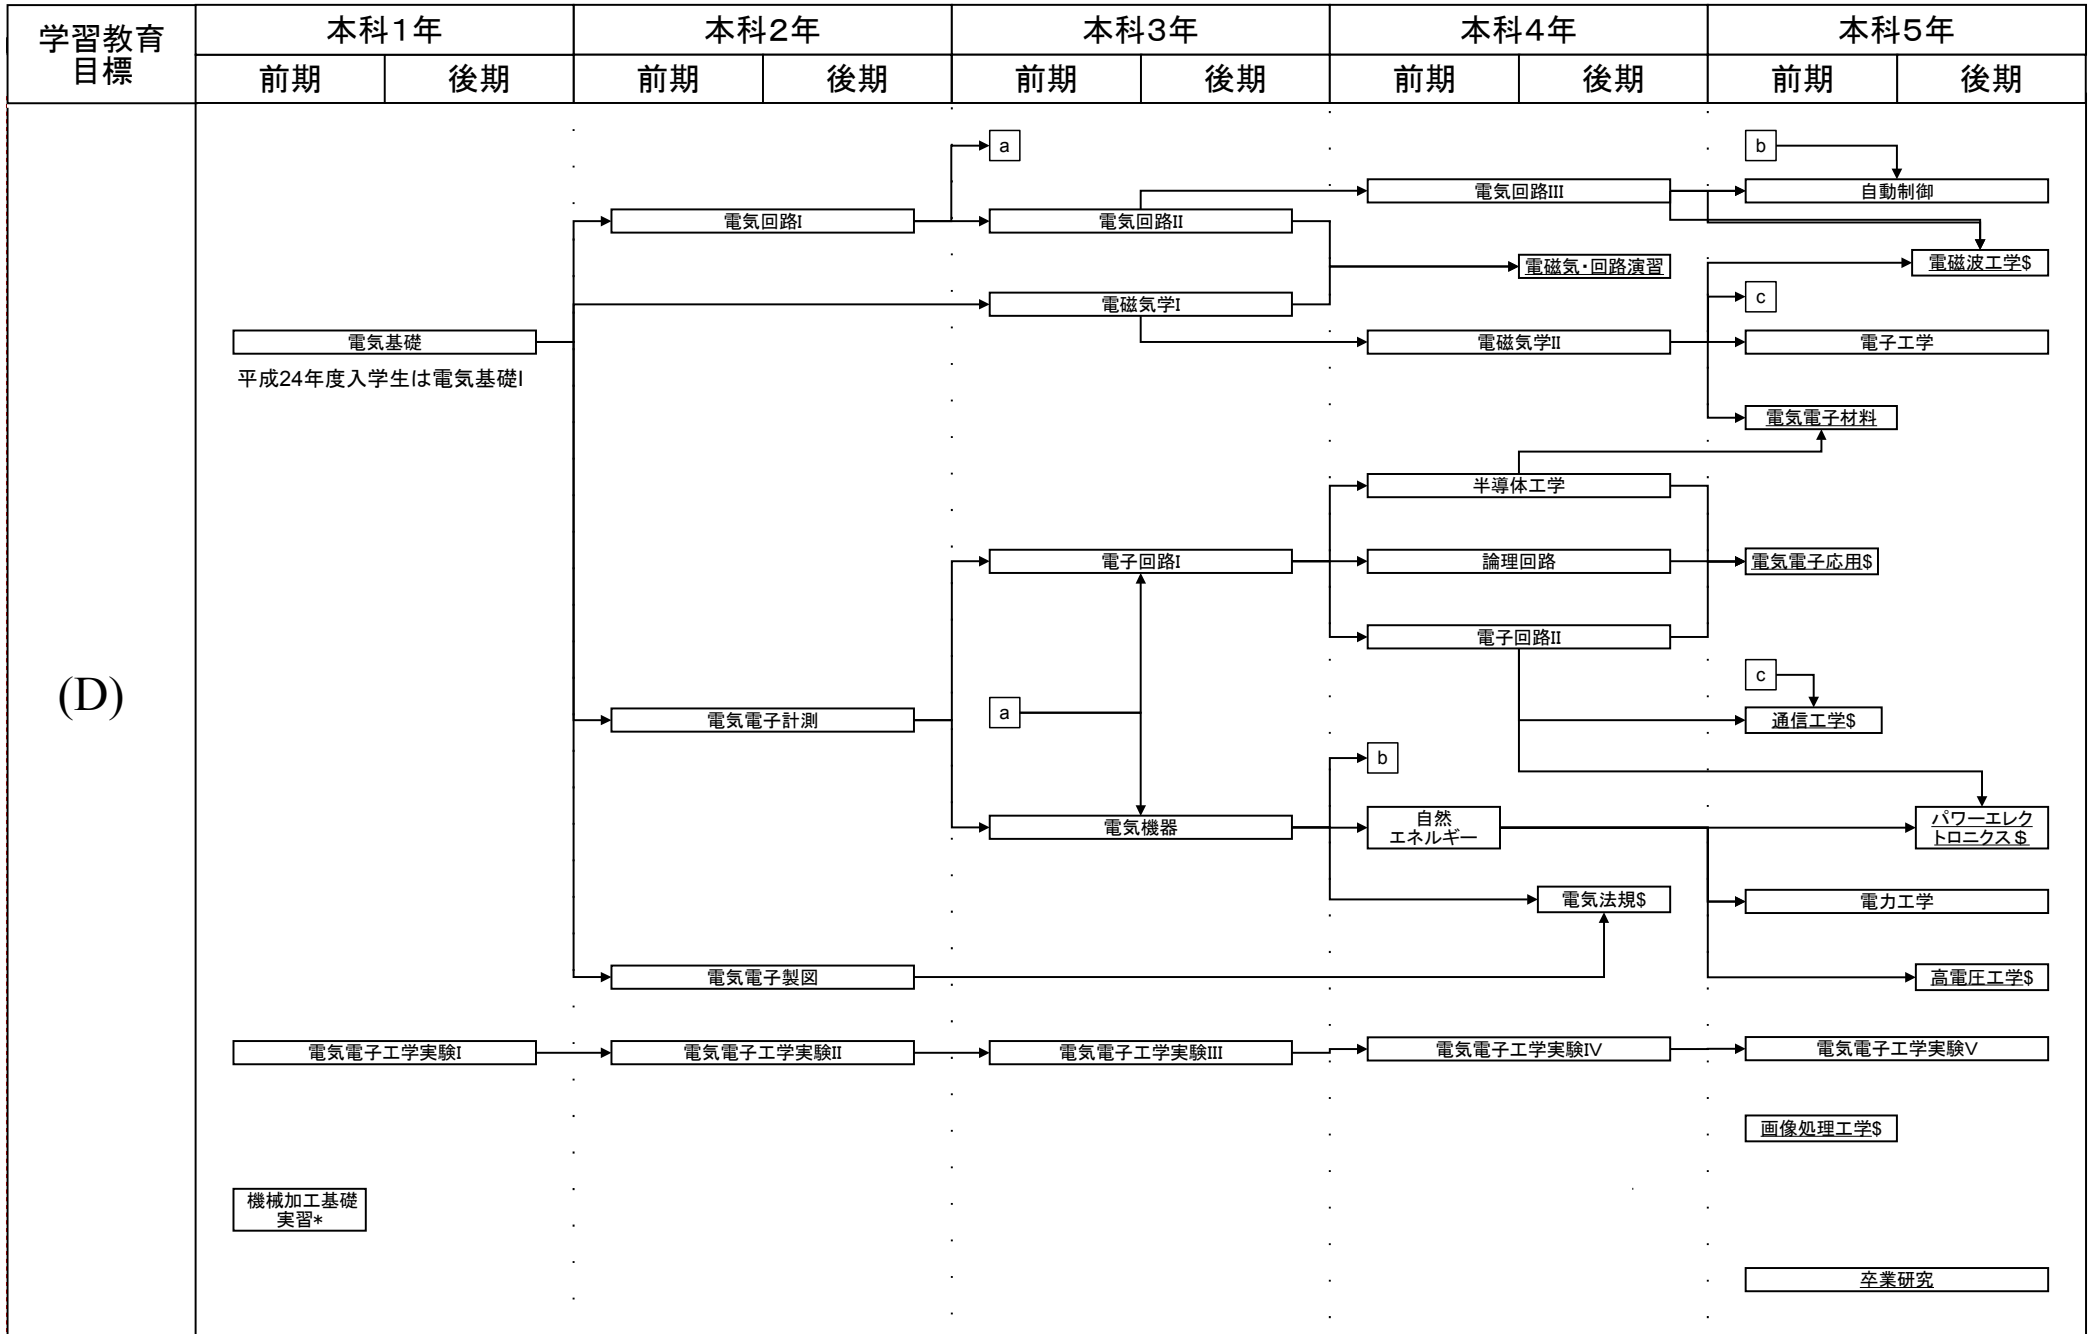

電気電子工学科教育課程系統図

平成25年度以降の入学生に適用

#: 必修選択科目, \$: 選択科目, *: 自由選択科目, 下線: 学修単位科目

電気電子工学科教育課程系統図

平成25年度以降の入学生に適用

#: 必修選択科目, \$: 選択科目, *: 自由選択科目, 下線: 学修単位科目

電気電子工学科教育課程系統図

平成25年度以降の入学生に適用

#: 必修選択科目, \$: 選択科目, *: 自由選択科目, 下線: 学修単位科目

電気電子工学科教育課程系統図

平成25年度以降の入学生に適用

#: 必修選択科目, \$: 選択科目, *: 自由選択科目, 下線: 学修単位科目