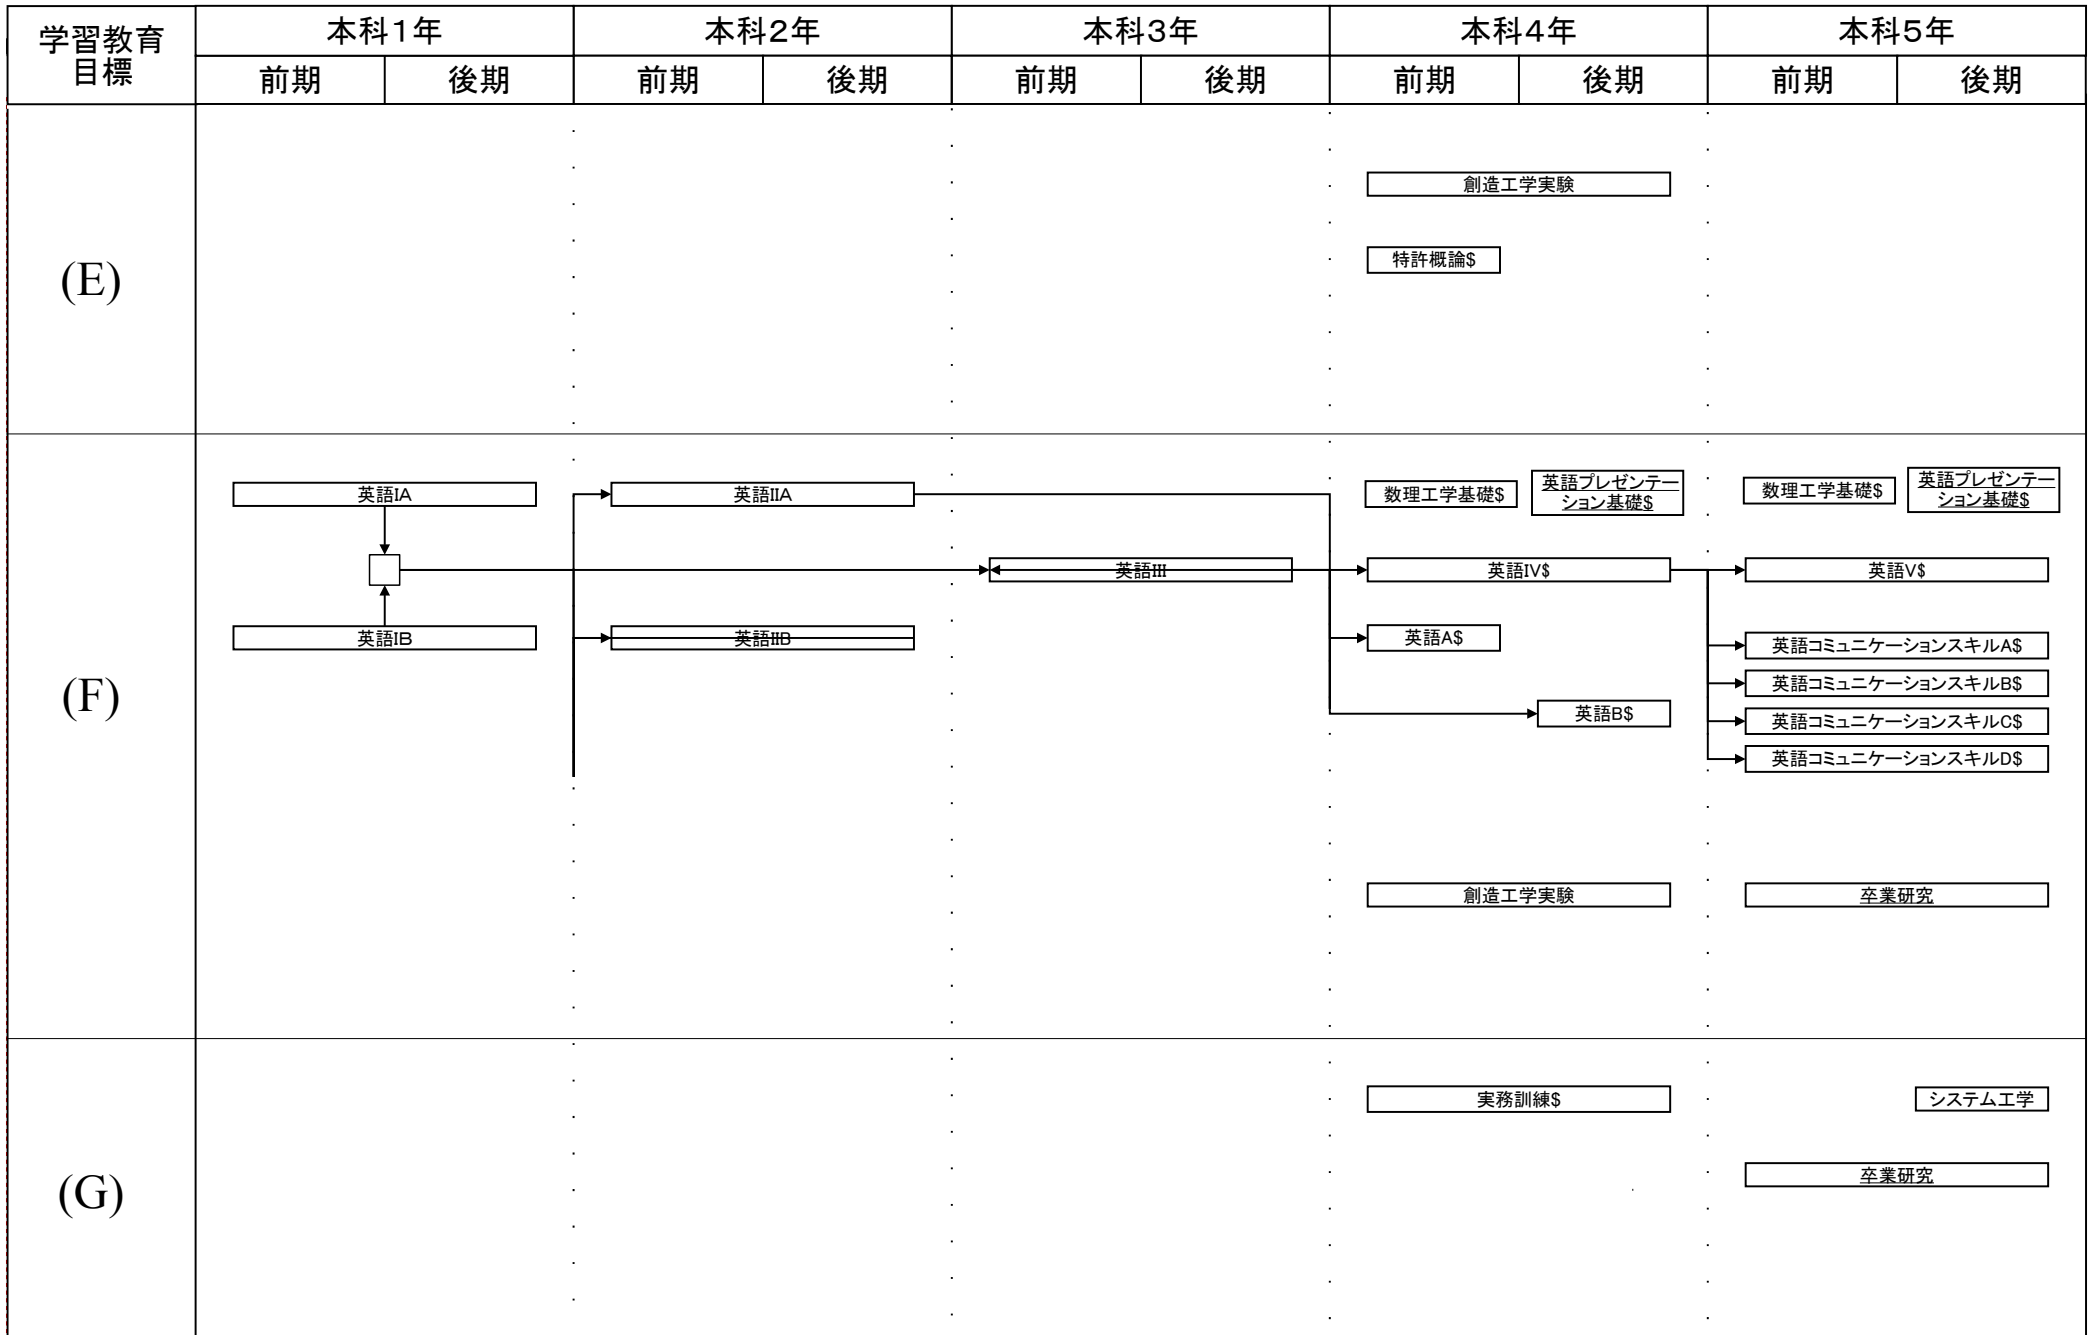

電気電子工学科教育課程系統図

平成25年度以降の入学生に適用

#: 必修選択科目, \$: 選択科目, *: 自由選択科目, 下線: 学修単位科目

電気電子工学科教育課程系統図

平成25年度以降の入学生に適用

#: 必修選択科目, \$: 選択科目, *: 自由選択科目, 下線: 学修単位科目

電気電子工学科教育課程系統図

平成25年度以降の入学生に適用

#: 必修選択科目, \$: 選択科目, *: 自由選択科目, 下線: 学修単位科目

電気電子工学科教育課程系統図

平成25年度以降の入学生に適用

#: 必修選択科目, \$: 選択科目, *: 自由選択科目, 下線: 学修単位科目