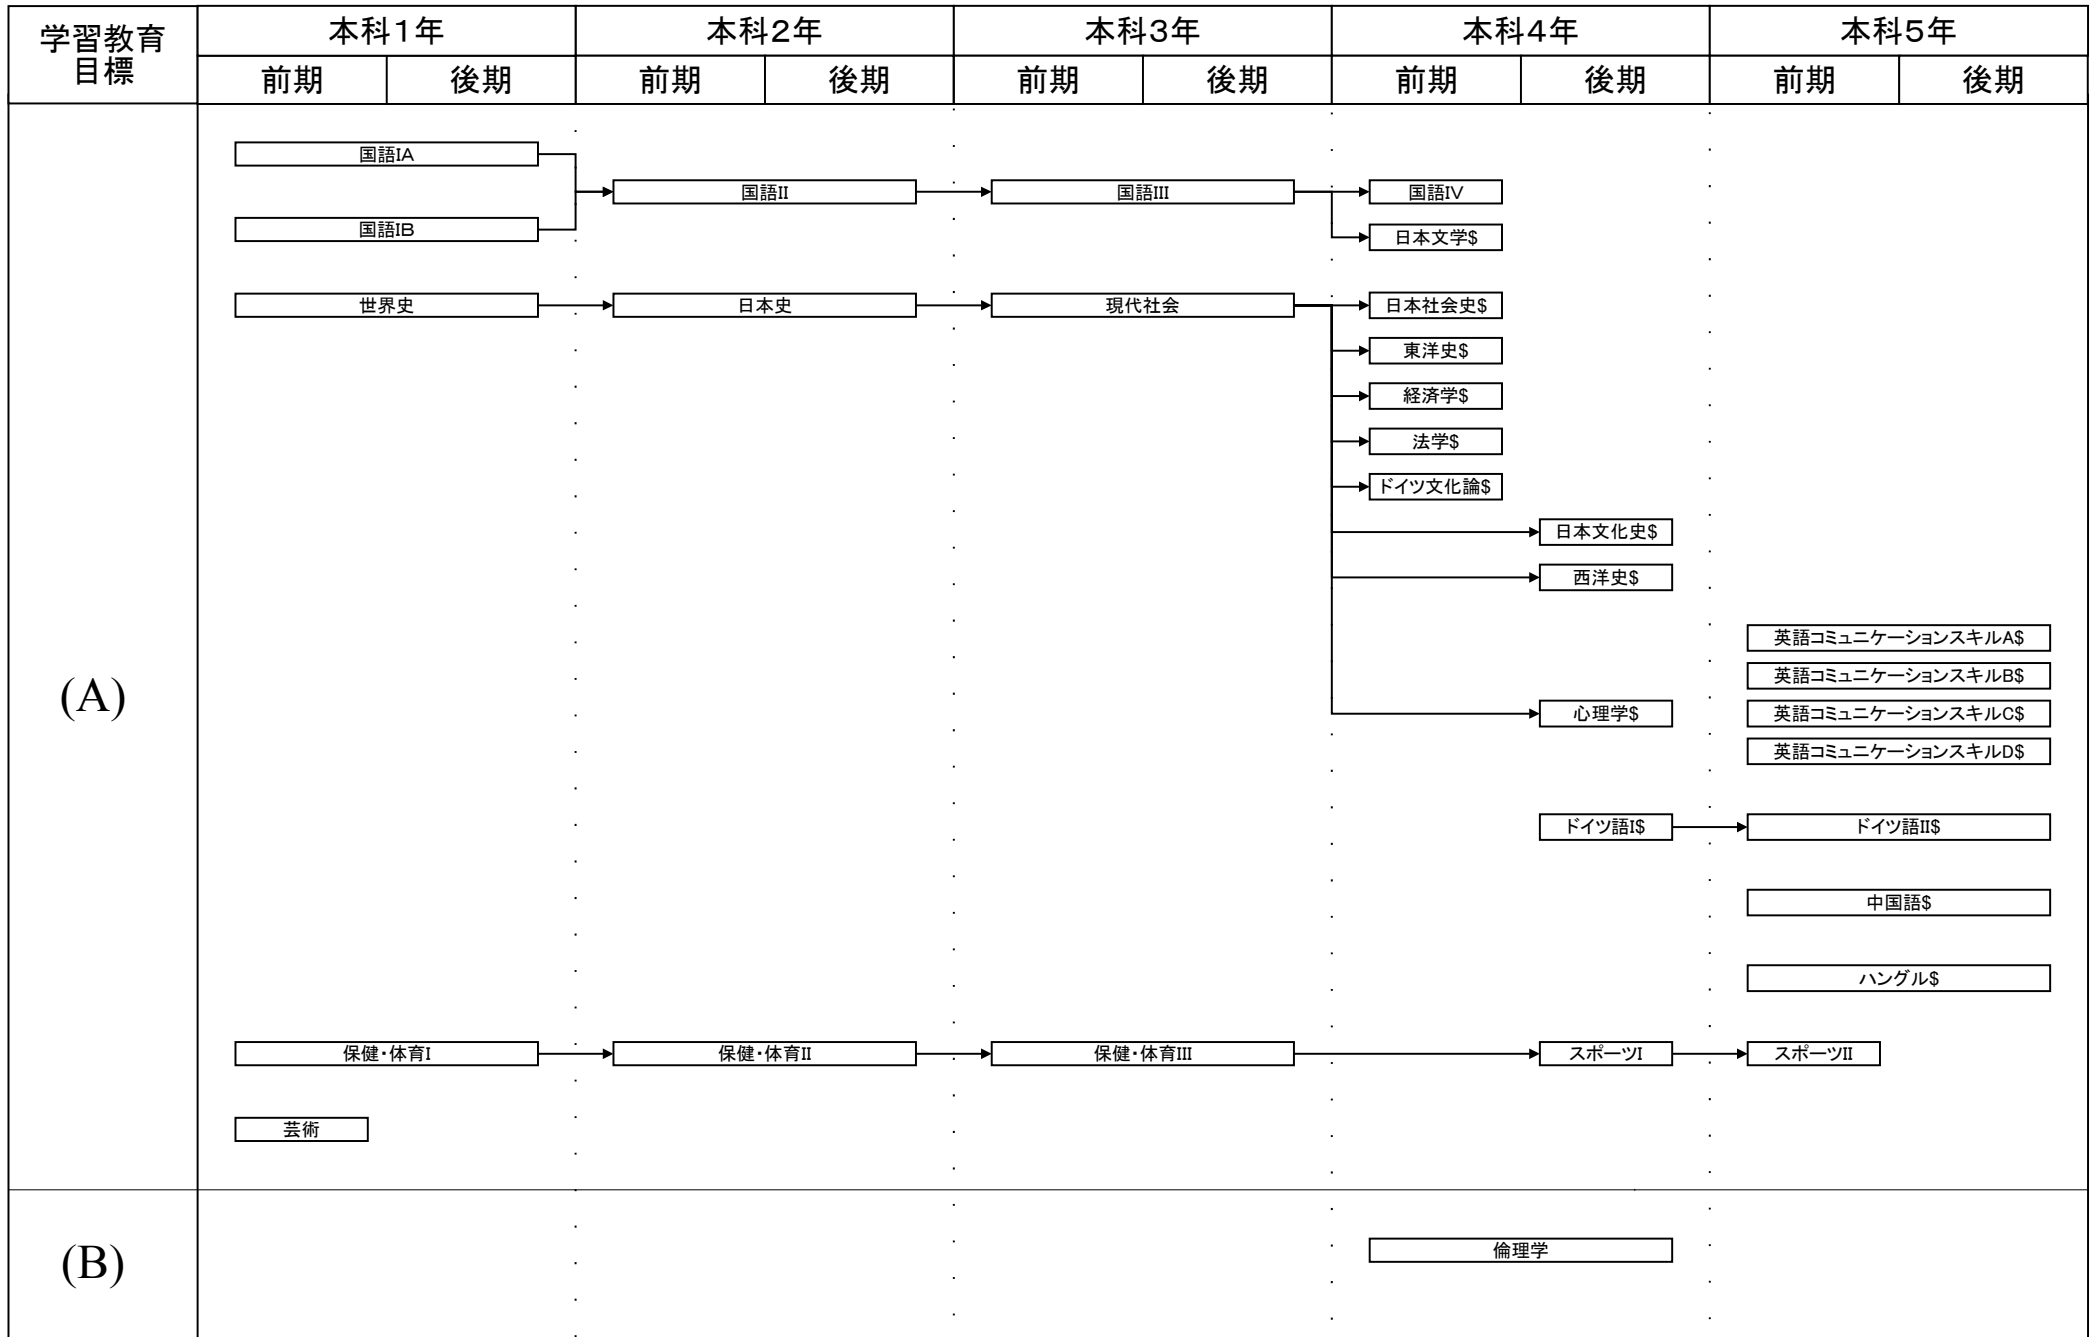

電気電子工学科教育課程系統図

平成25年度以降の入学生に適用

#: 必修選択科目, \$: 選択科目, *: 自由選択科目, 下線: 学修単位科目

電気電子工学科教育課程系統図

平成25年度以降の入学生に適用

#: 必修選択科目, \$: 選択科目, *: 自由選択科目, 下線: 学修単位科目

電気電子工学科教育課程系統図

平成25年度以降の入学生に適用

#: 必修選択科目, \$: 選択科目, *: 自由選択科目, 下線: 学修単位科目

電気電子工学科教育課程系統図

平成25年度以降の入学生に適用

#: 必修選択科目, \$: 選択科目, *: 自由選択科目, 下線: 学修単位科目