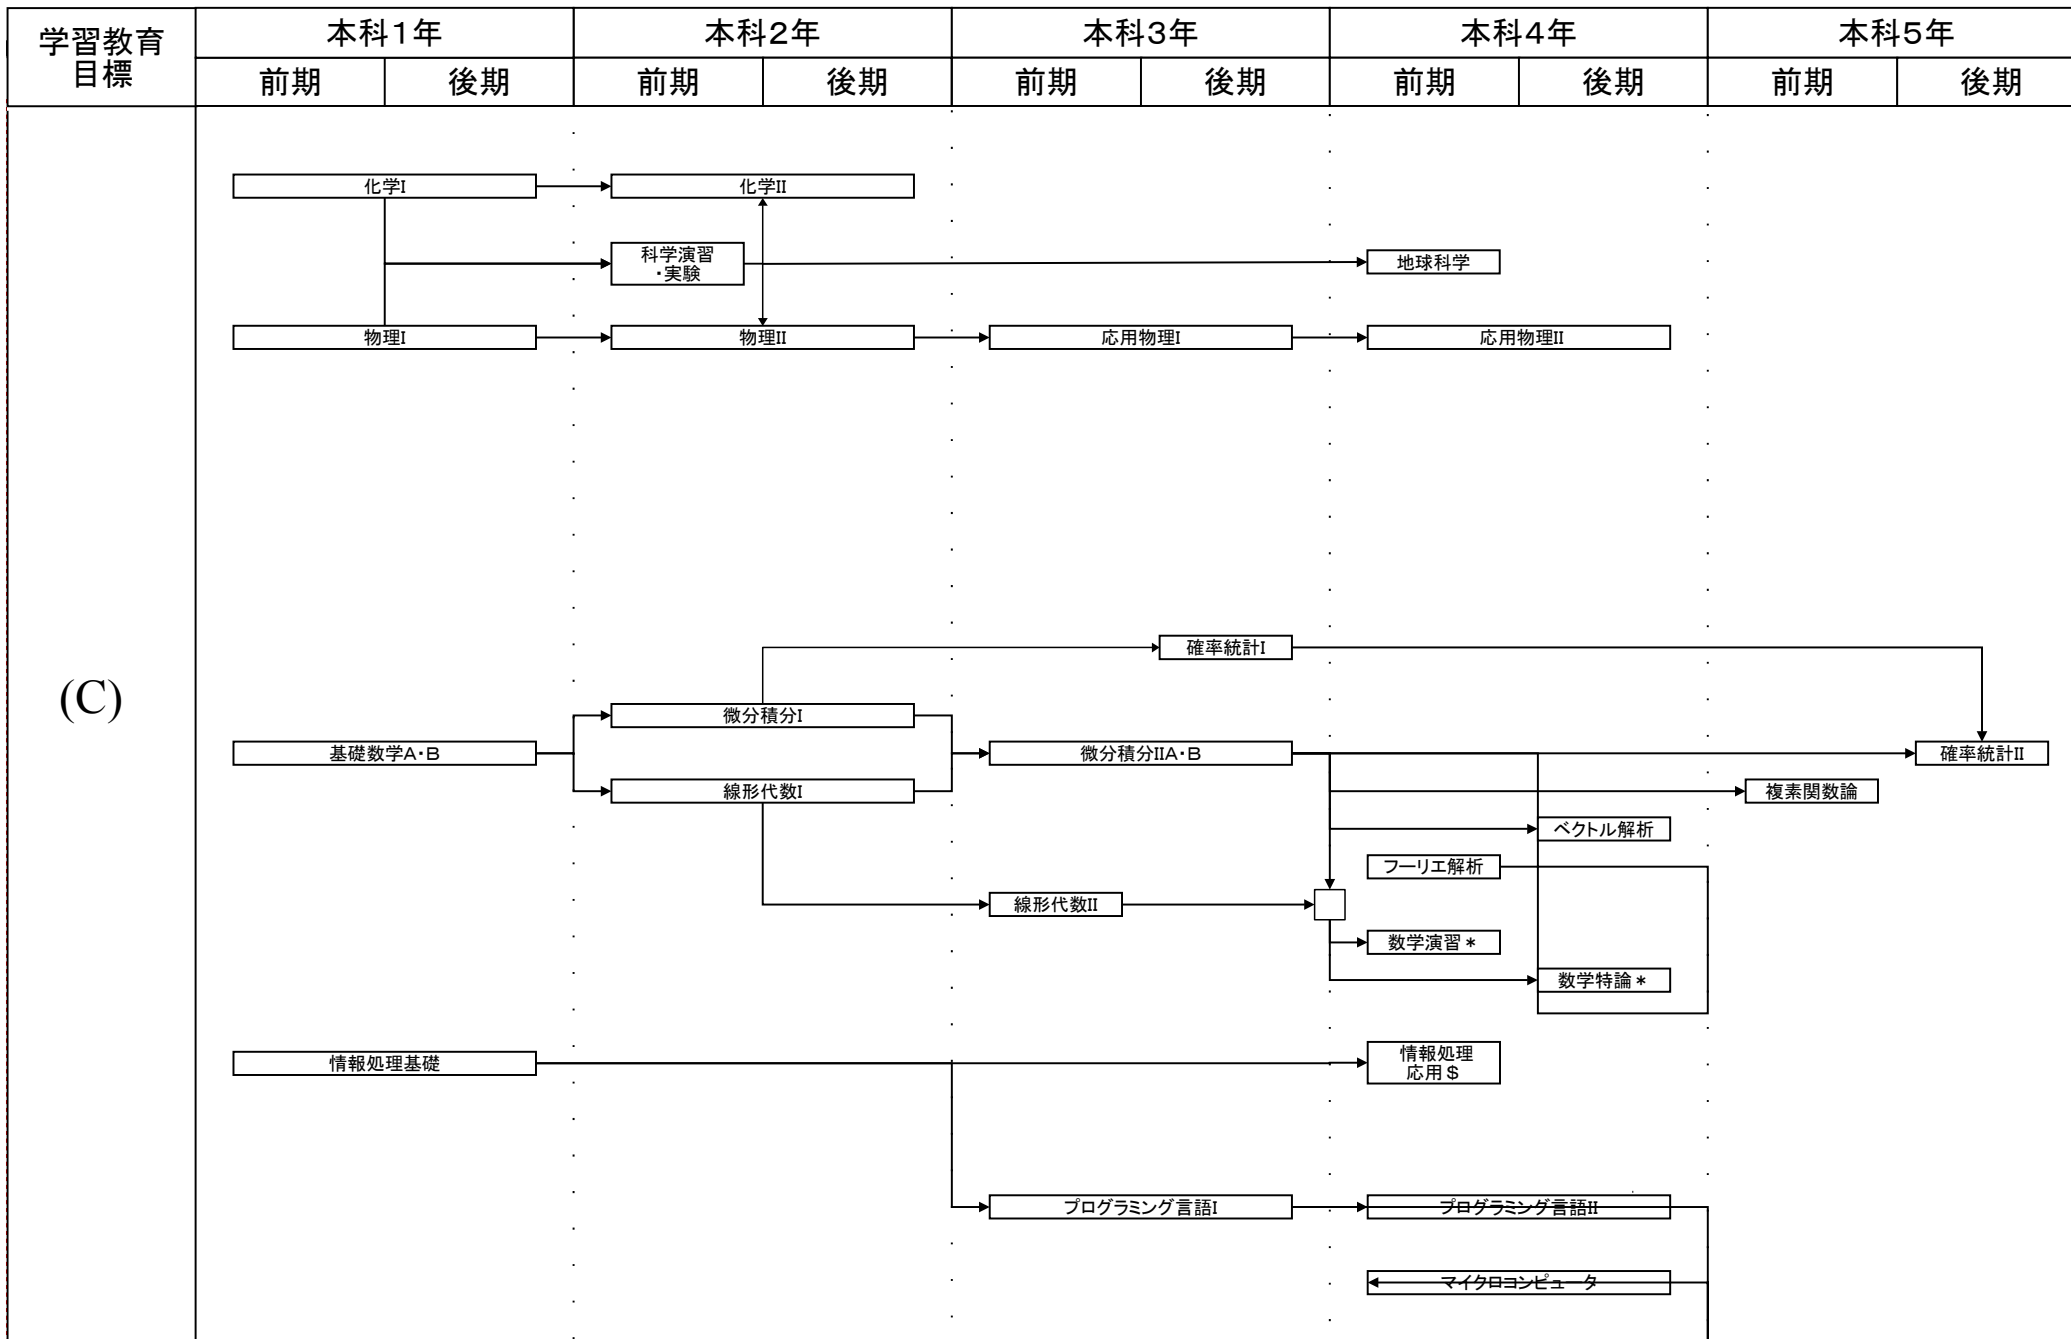

電気電子工学科教育課程系統図

平成23年度入学生に適用

#: 必修選択科目, \$: 選択科目, *: 自由選択科目, 下線: 学修単位科目

電気電子工学科教育課程系統図

平成23年度入学生に適用

#: 必修選択科目, \$: 選択科目, *: 自由選択科目, 下線: 学修単位科目

電気電子工学科教育課程系統図

平成23年度入学生に適用

#: 必修選択科目, \$: 選択科目, *: 自由選択科目, 下線: 学修単位科目

電気電子工学科教育課程系統図

平成23年度入学生に適用

#: 必修選択科目, \$: 選択科目, *: 自由選択科目, 下線: 学修単位科目