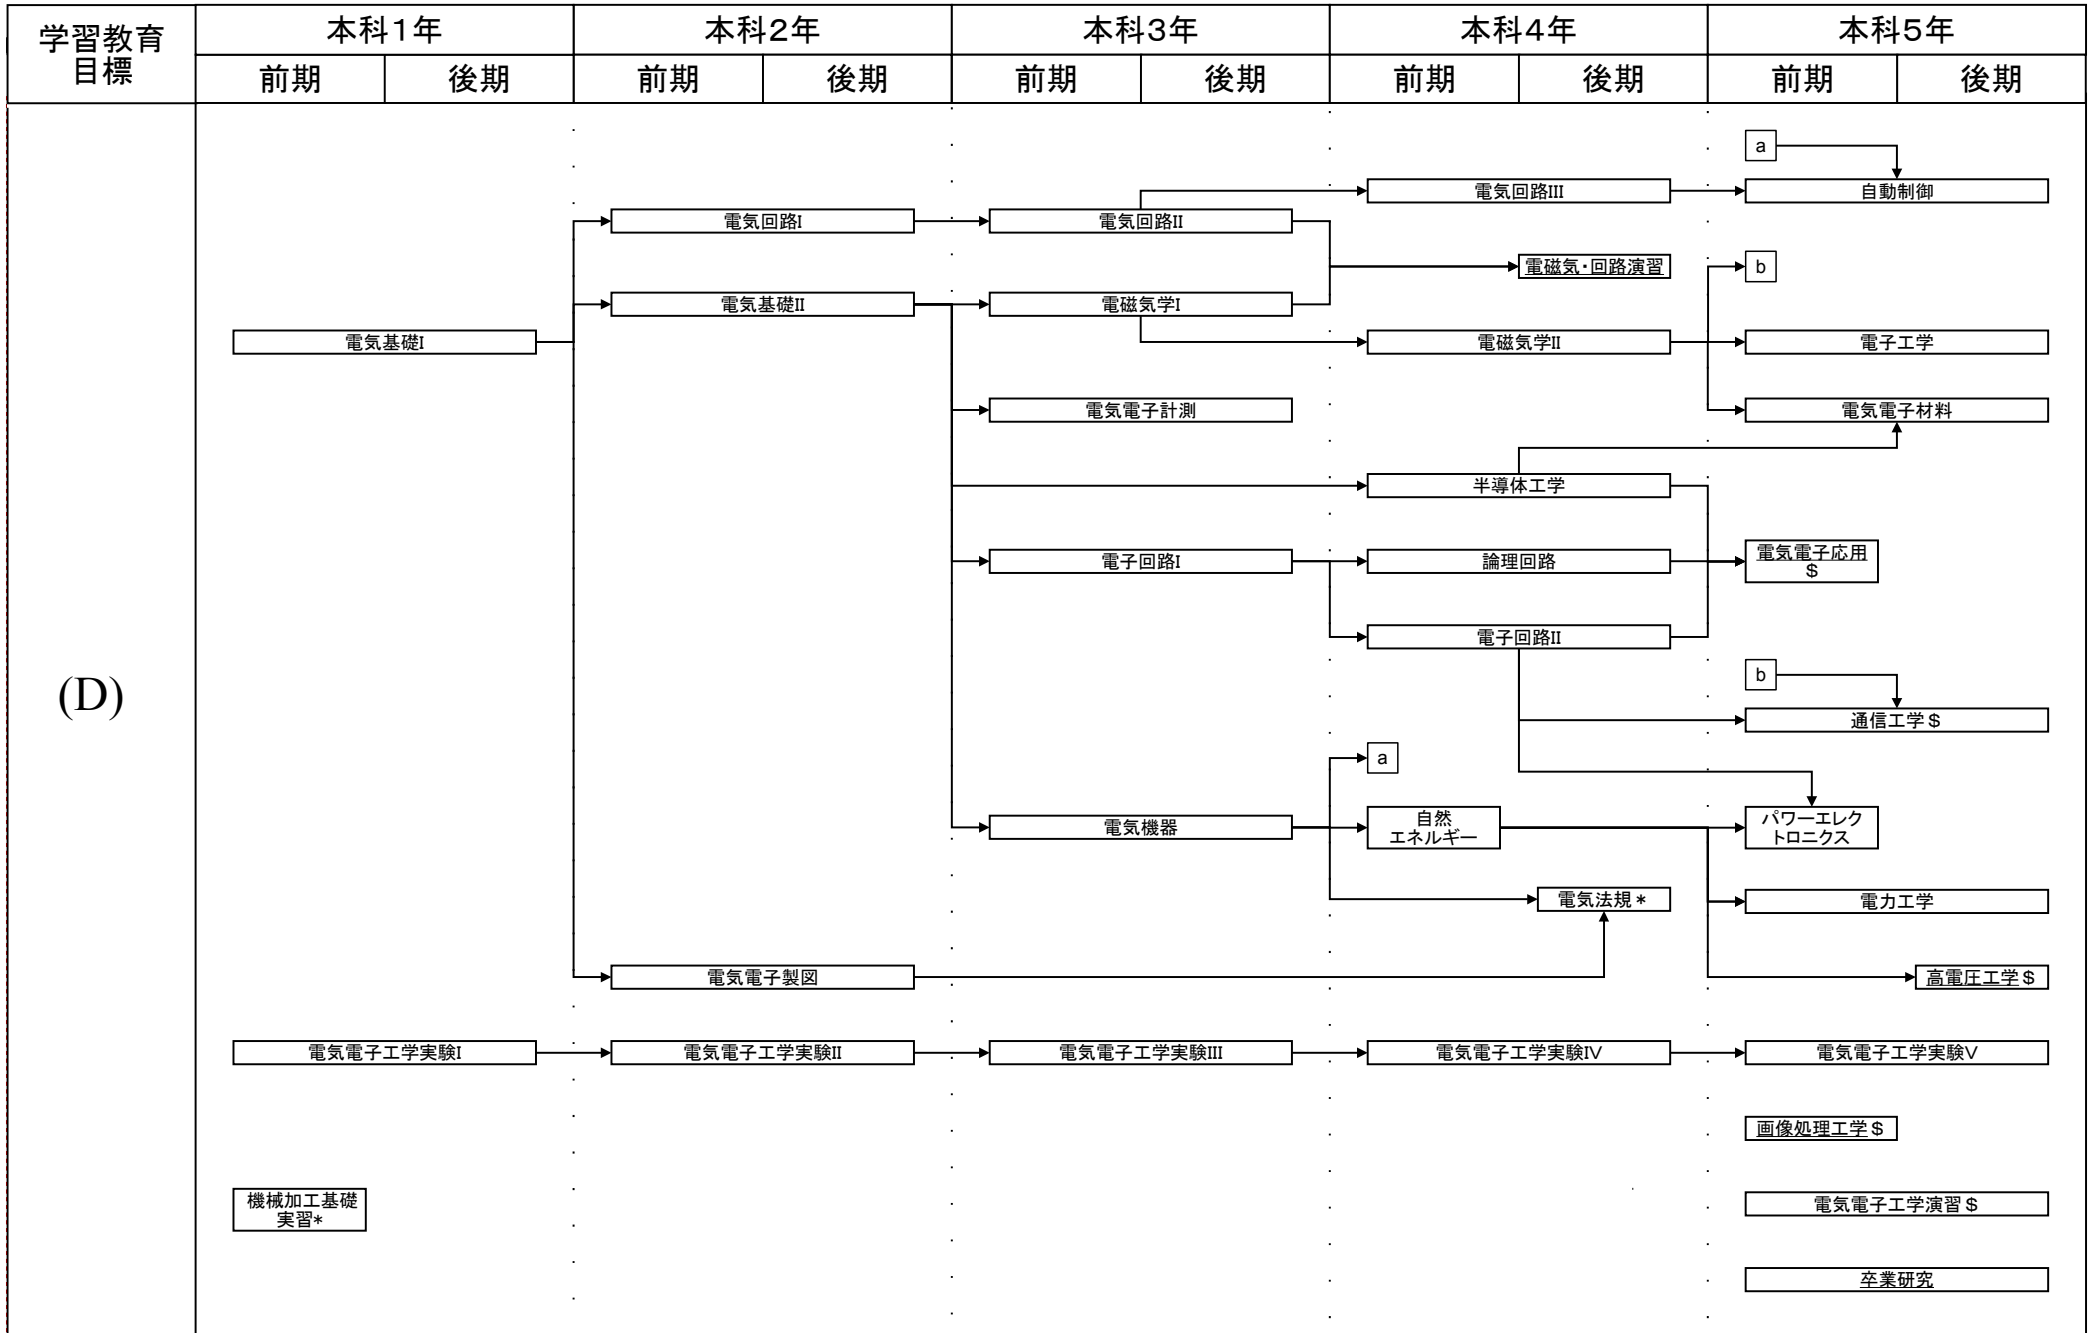

電気電子工学科教育課程系統図

平成23年度入学生に適用

#: 必修選択科目, \$: 選択科目, *: 自由選択科目, 下線: 学修単位科目

電気電子工学科教育課程系統図

平成23年度入学生に適用

#: 必修選択科目, \$: 選択科目, *: 自由選択科目, 下線: 学修単位科目

電気電子工学科教育課程系統図

平成23年度入学生に適用

#: 必修選択科目, \$: 選択科目, *: 自由選択科目, 下線: 学修単位科目

電気電子工学科教育課程系統図

平成23年度入学生に適用

#: 必修選択科目, \$: 選択科目, *: 自由選択科目, 下線: 学修単位科目