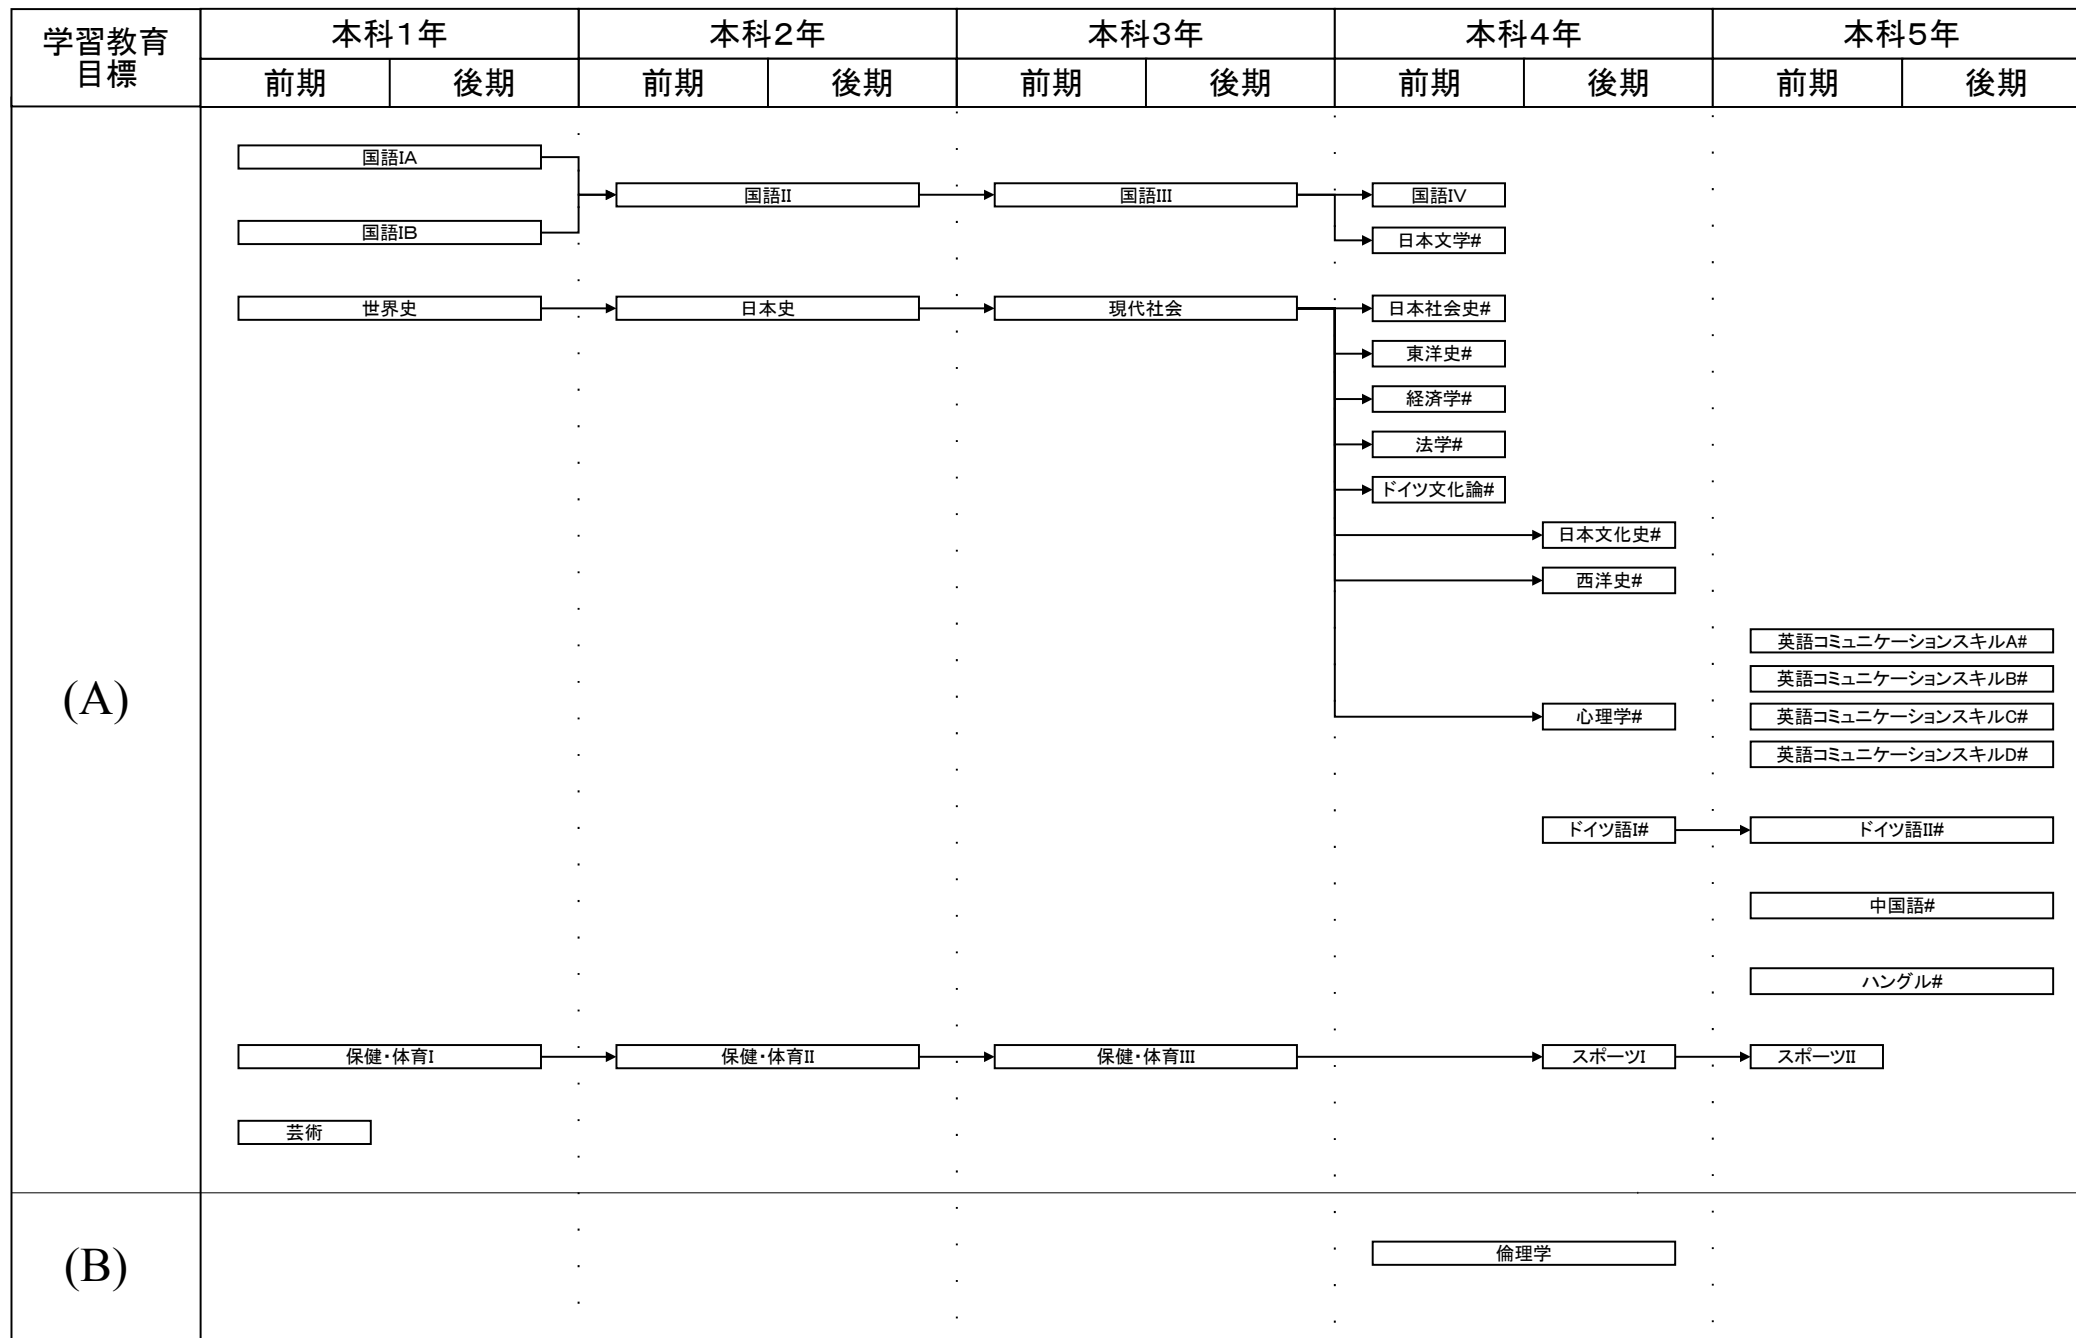

電気電子工学科教育課程系統図

平成23年度入学生に適用

#: 必修選択科目, \$: 選択科目, *: 自由選択科目, 下線: 学修単位科目

電気電子工学科教育課程系統図

平成23年度入学生に適用

#: 必修選択科目, \$: 選択科目, *: 自由選択科目, 下線: 学修単位科目

電気電子工学科教育課程系統図

平成23年度入学生に適用

#: 必修選択科目, \$: 選択科目, *: 自由選択科目, 下線: 学修単位科目

電気電子工学科教育課程系統図

平成23年度入学生に適用

#: 必修選択科目, \$: 選択科目, *: 自由選択科目, 下線: 学修単位科目