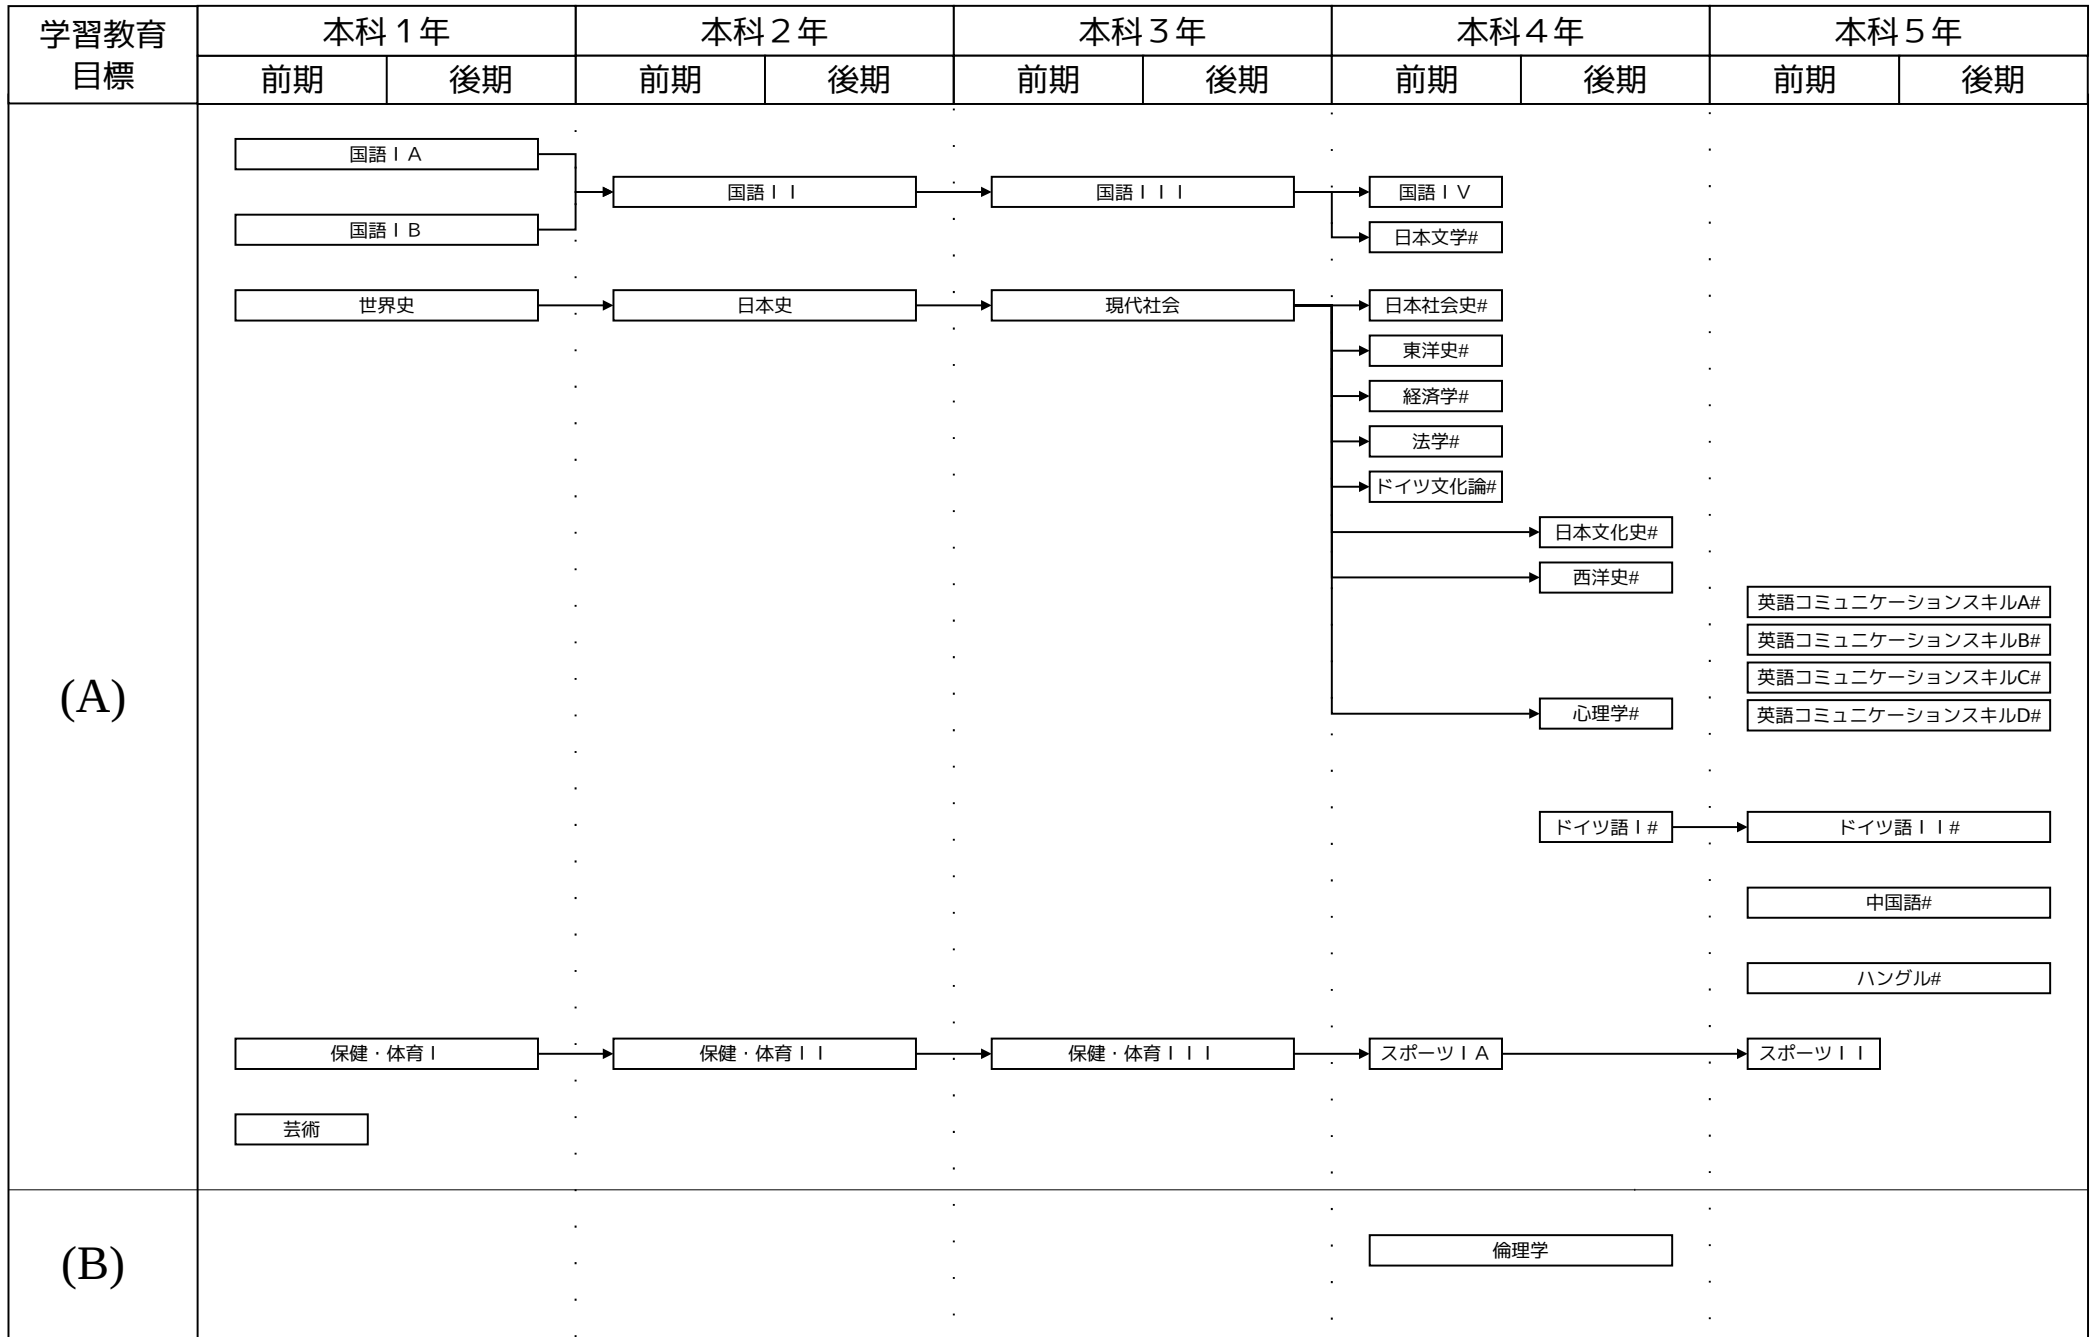

電子情報工学科教育課程系統図

平成23年度入学生に適用

: 必修選択科目, \$: 選択科目, * : 自由選択科目, 下線 : 学修単位科目

電子情報工学科教育課程系統図

平成23年度入学生に適用

: 必修選択科目, \$: 選択科目, * : 自由選択科目, 下線 : 学修単位科目

電子情報工学科教育課程系統図

平成23年度入学生に適用

#: 必修選択科目, \$: 選択科目, *: 自由選択科目, 下線: 学修単位科目