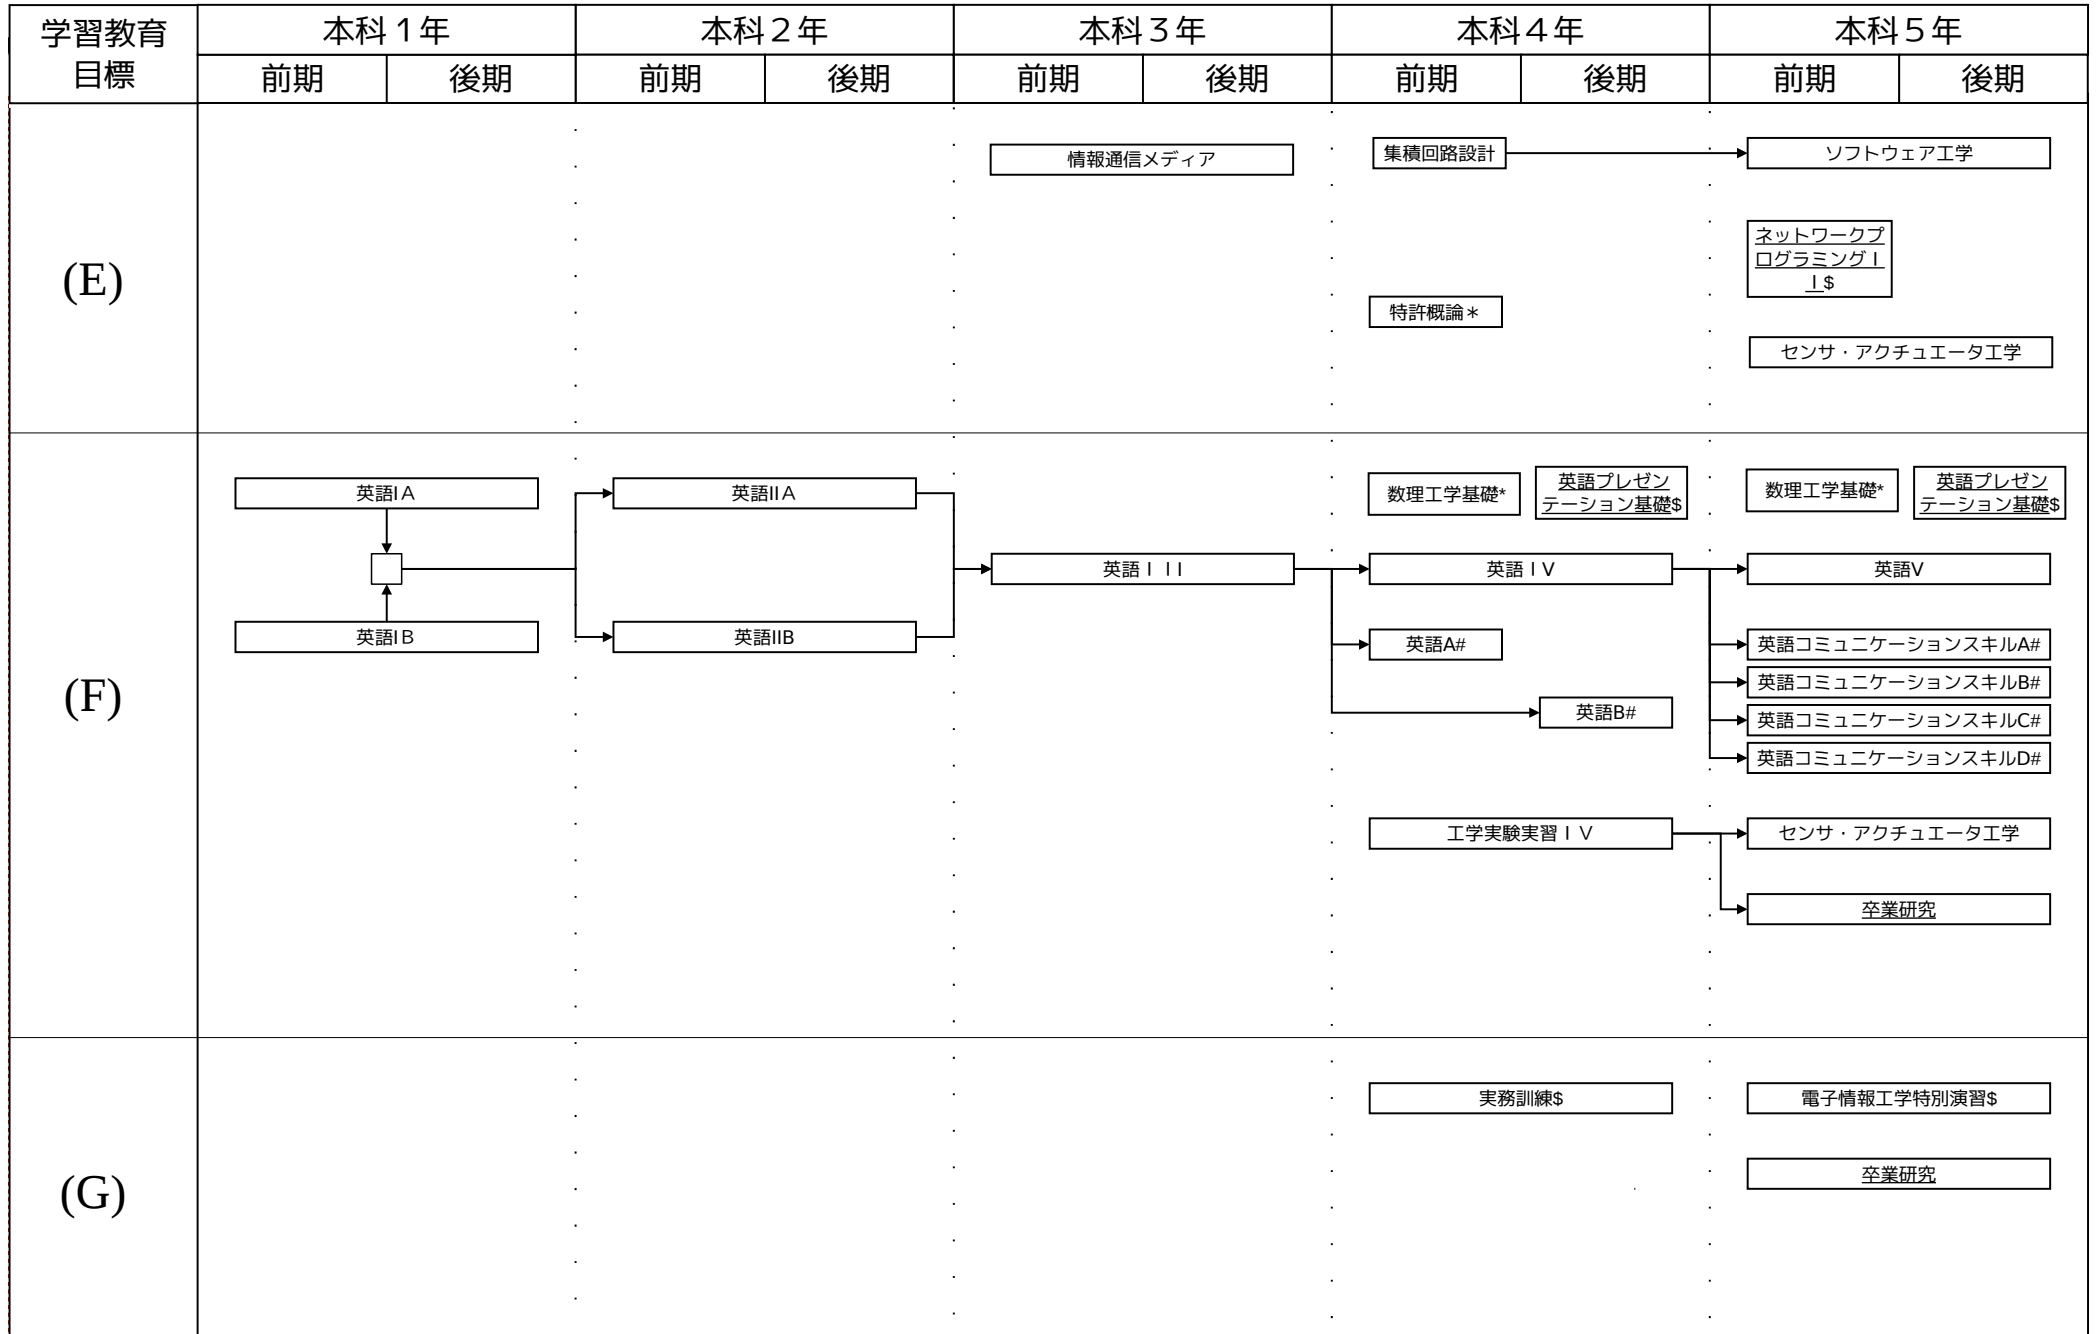

電子情報工学科教育課程系統図

平成23年度入学生に適用

: 必修選択科目, \$: 選択科目, * : 自由選択科目, 下線 : 学修単位科目

電子情報工学科教育課程系統図

平成23年度入学生に適用

: 必修選択科目, \$: 選択科目, * : 自由選択科目, 下線 : 学修単位科目

電子情報工学科教育課程系統図

平成23年度入学生に適用

#: 必修選択科目, \$: 選択科目, *: 自由選択科目, 下線: 学修単位科目