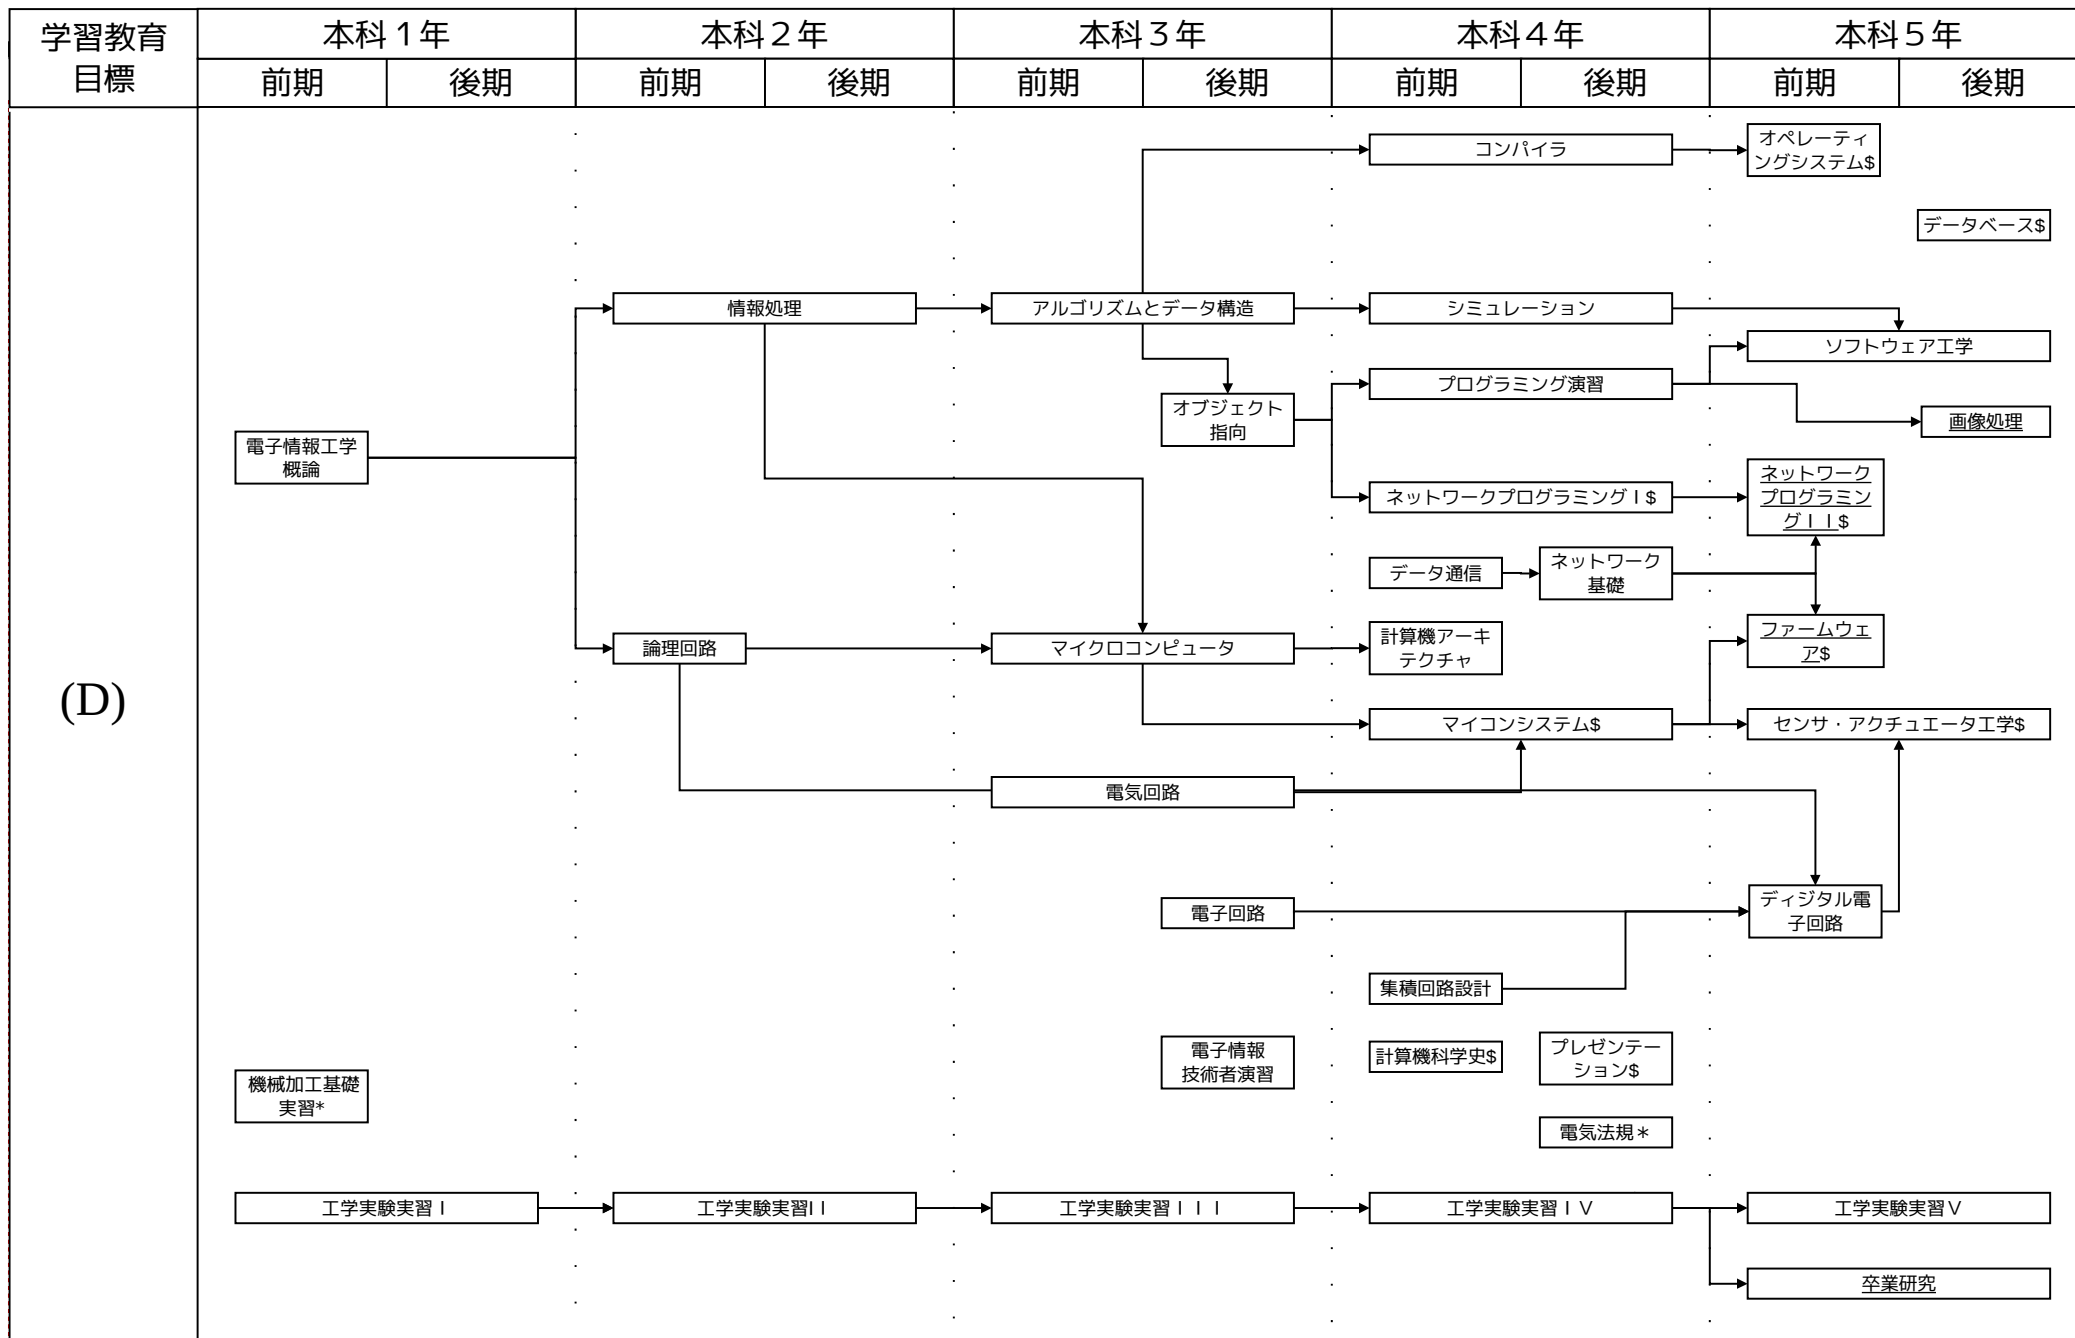

電子情報工学科教育課程系統図

平成23年度入学生に適用

: 必修選択科目, \$: 選択科目, * : 自由選択科目, 下線 : 学修単位科目

電子情報工学科教育課程系統図

平成23年度入学生に適用

: 必修選択科目, \$: 選択科目, * : 自由選択科目, 下線 : 学修単位科目

電子情報工学科教育課程系統図

平成23年度入学生に適用

#: 必修選択科目, \$: 選択科目, *: 自由選択科目, 下線: 学修単位科目