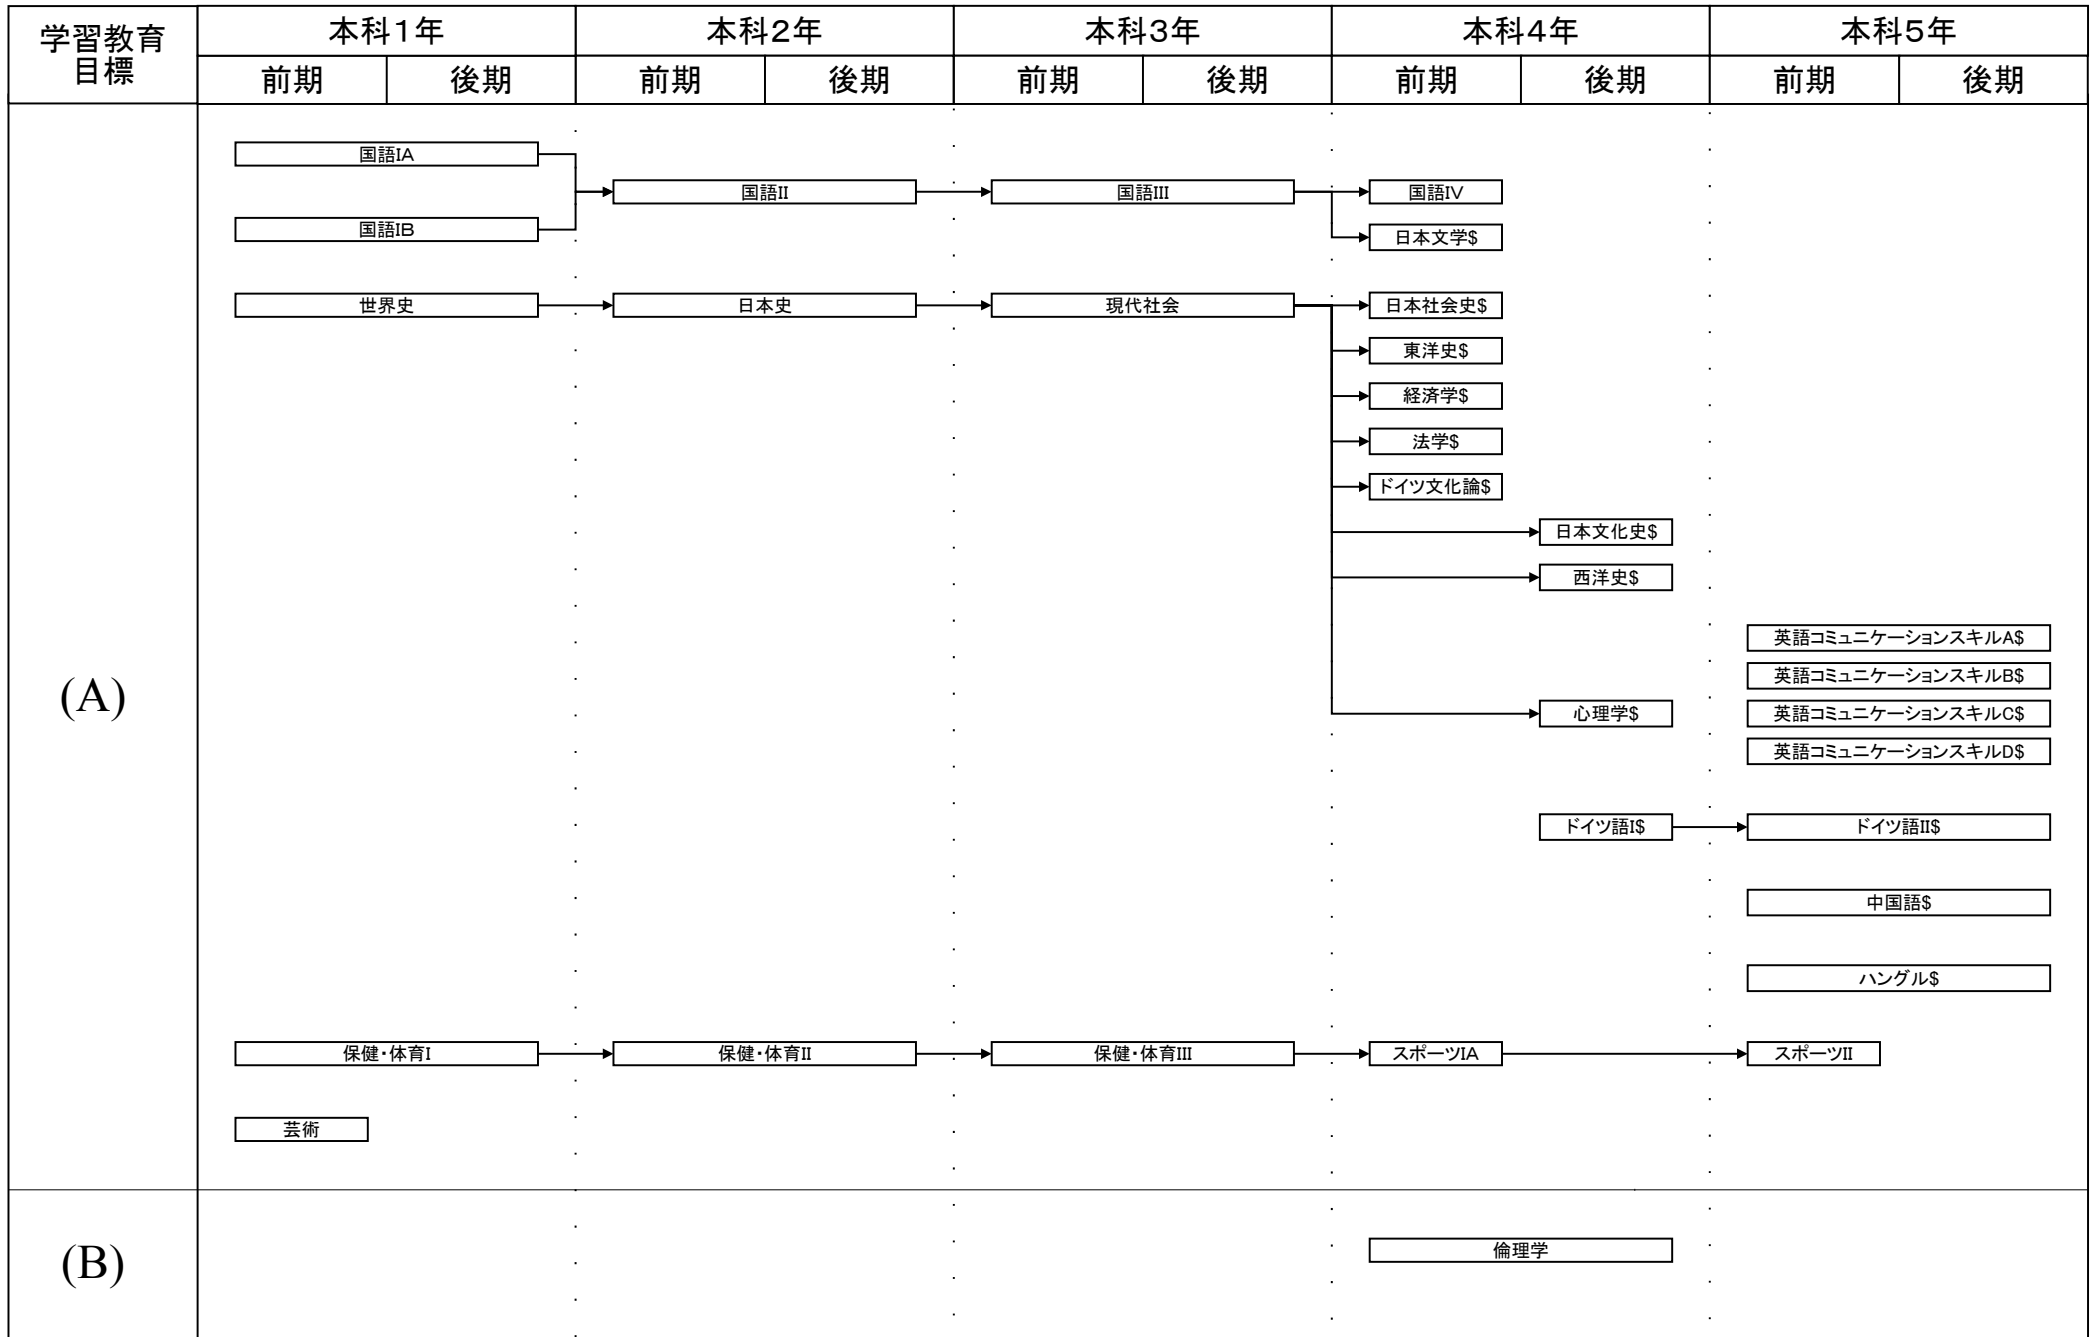

電子制御工学科教育課程系統図

平成24年度以降の入学生に適用

#: 必修選択科目, \$: 選択科目, *: 自由選択科目, 下線: 学修単位科目

電子制御工学科教育課程系統図

平成24年度以降の入学生に適用

#: 必修選択科目, \$: 選択科目, *: 自由選択科目, 下線: 学修単位科目

電子制御工学科教育課程系統図

平成24年度以降の入学生に適用

#: 必修選択科目, \$: 選択科目, *: 自由選択科目, 下線: 学修単位科目

電子制御工学科教育課程系統図

平成24年度以降の入学生に適用

#: 必修選択科目, \$: 選択科目, *: 自由選択科目, 下線: 学修単位科目