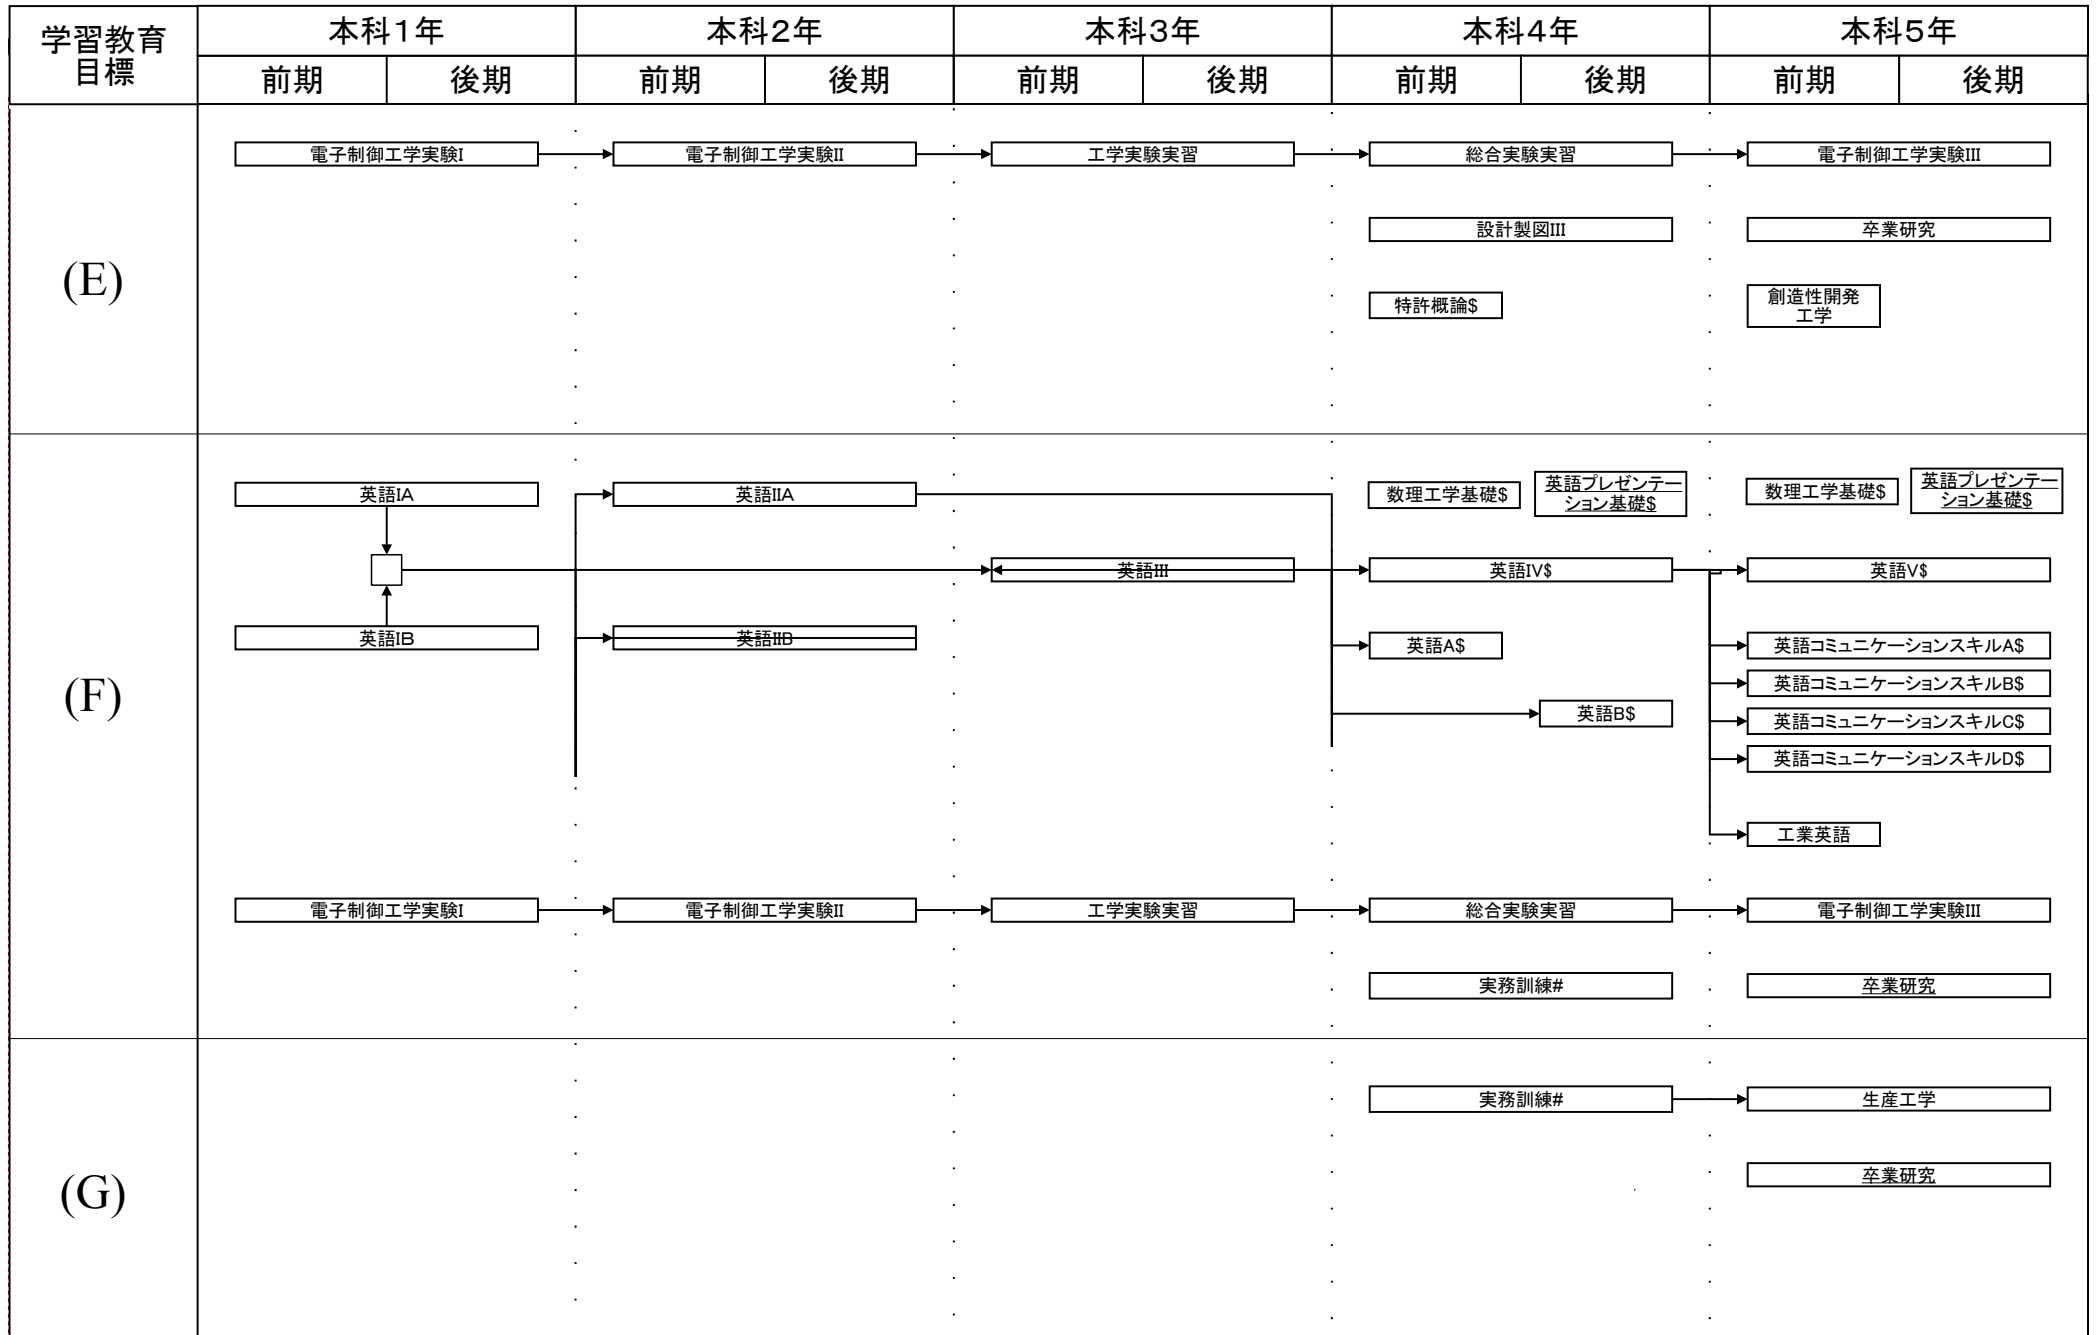

電子制御工学科教育課程系統図

平成24年度以降の入学生に適用

#: 必修選択科目, \$: 選択科目, *: 自由選択科目, 下線: 学修単位科目

電子制御工学科教育課程系統図

平成24年度以降の入学生に適用

#: 必修選択科目, \$: 選択科目, *: 自由選択科目, 下線: 学修単位科目

電子制御工学科教育課程系統図

平成24年度以降の入学生に適用

#: 必修選択科目, \$: 選択科目, *: 自由選択科目, 下線: 学修単位科目

電子制御工学科教育課程系統図

平成24年度以降の入学生に適用

#: 必修選択科目, \$: 選択科目, *: 自由選択科目, 下線: 学修単位科目