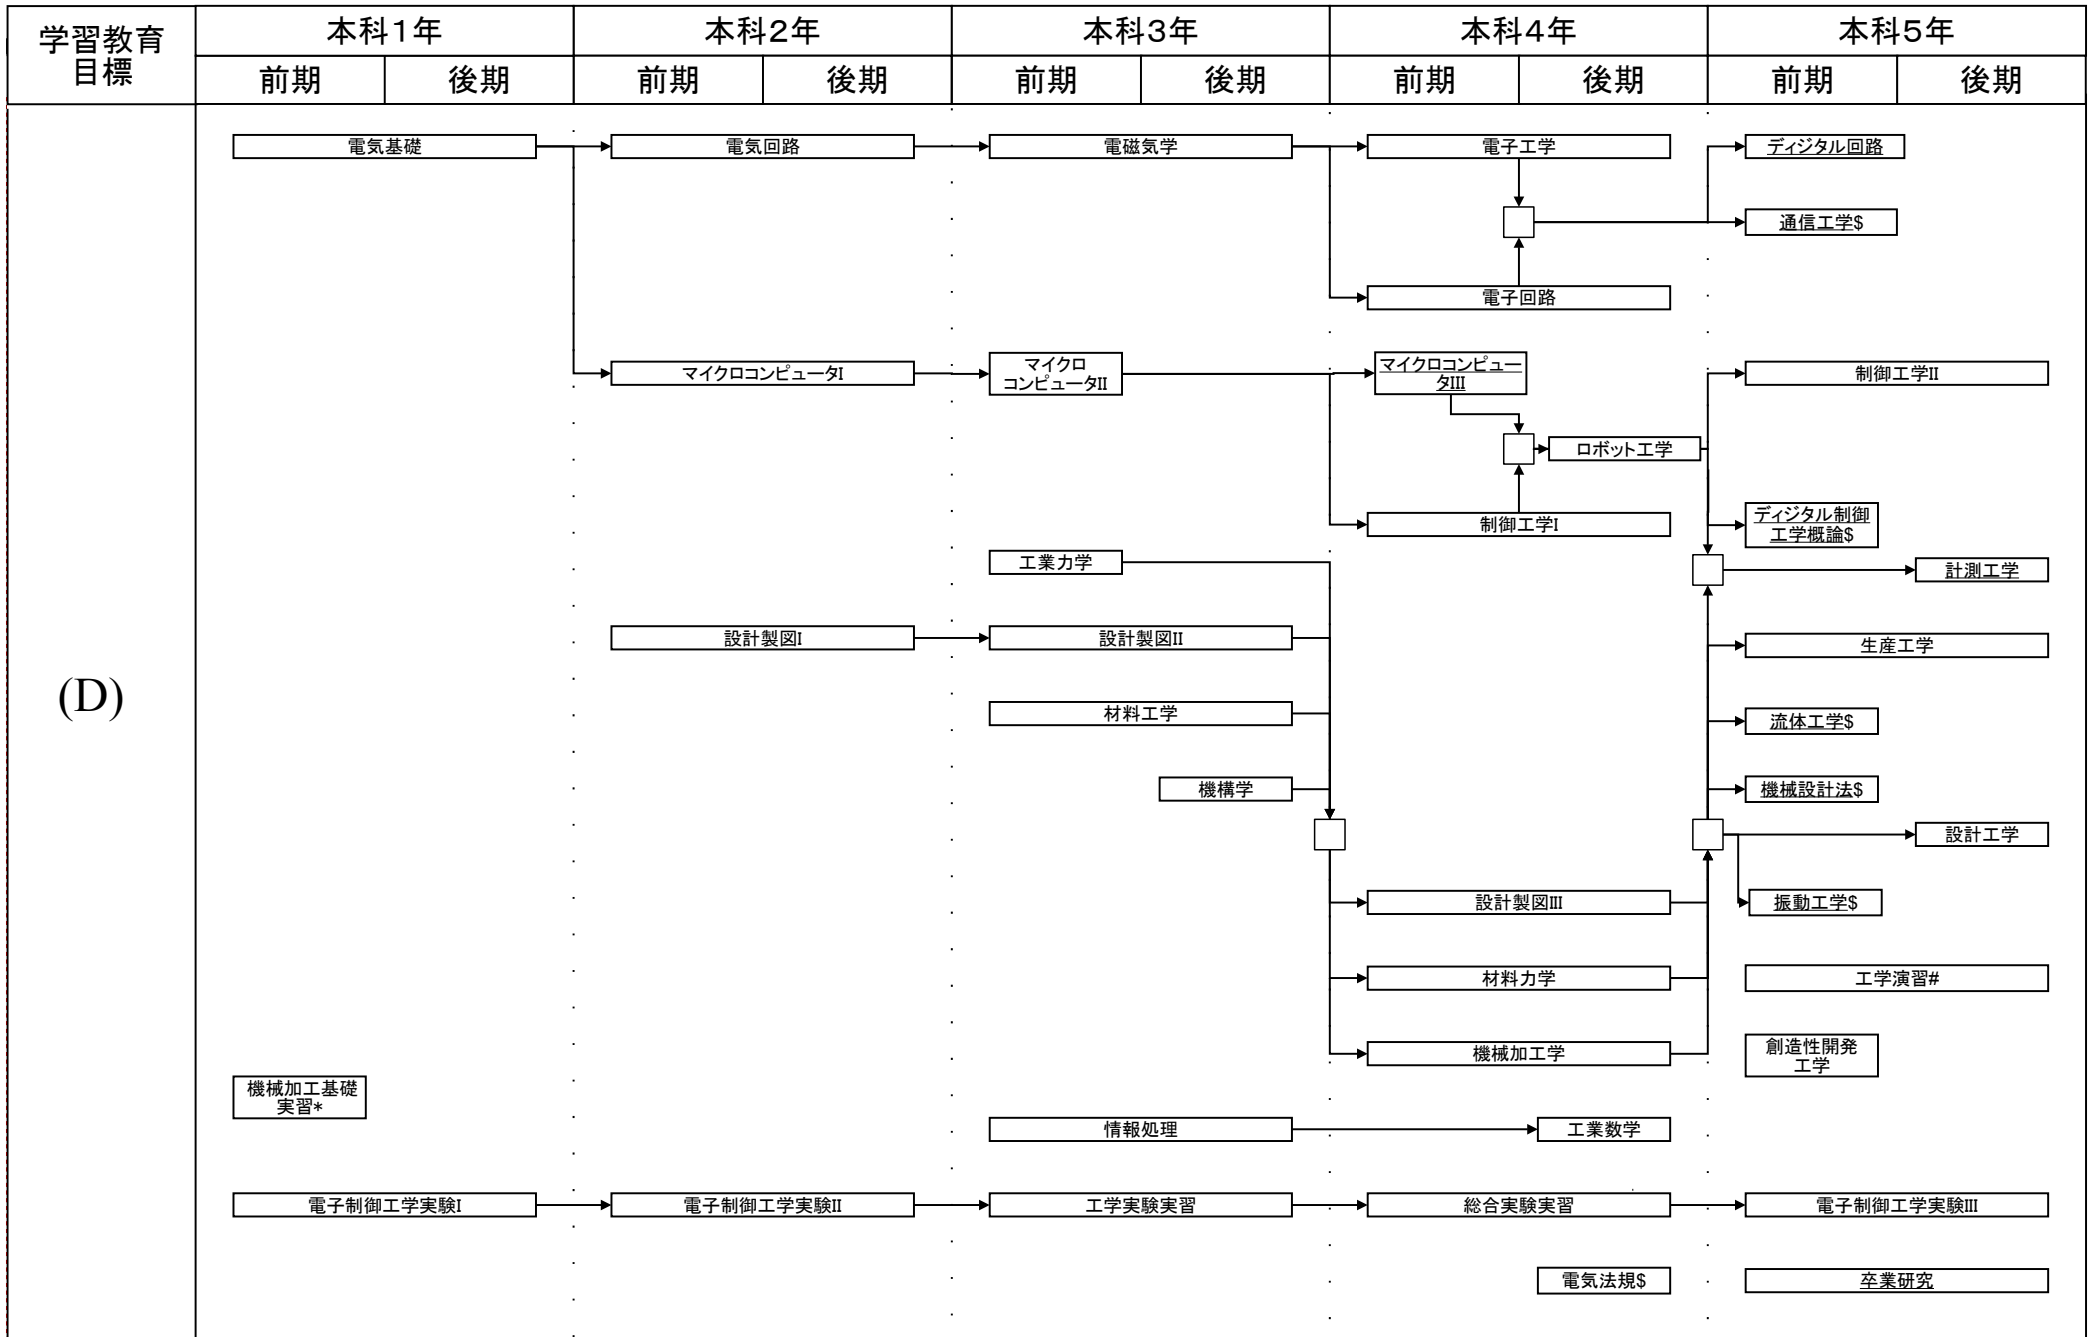

電子制御工学科教育課程系統図

平成24年度以降の入学生に適用

#: 必修選択科目, \$: 選択科目, *: 自由選択科目, 下線: 学修単位科目

電子制御工学科教育課程系統図

平成24年度以降の入学生に適用

#: 必修選択科目, \$: 選択科目, *: 自由選択科目, 下線: 学修単位科目

電子制御工学科教育課程系統図

平成24年度以降の入学生に適用

#: 必修選択科目, \$: 選択科目, *: 自由選択科目, 下線: 学修単位科目

電子制御工学科教育課程系統図

平成24年度以降の入学生に適用

#: 必修選択科目, \$: 選択科目, *: 自由選択科目, 下線: 学修単位科目