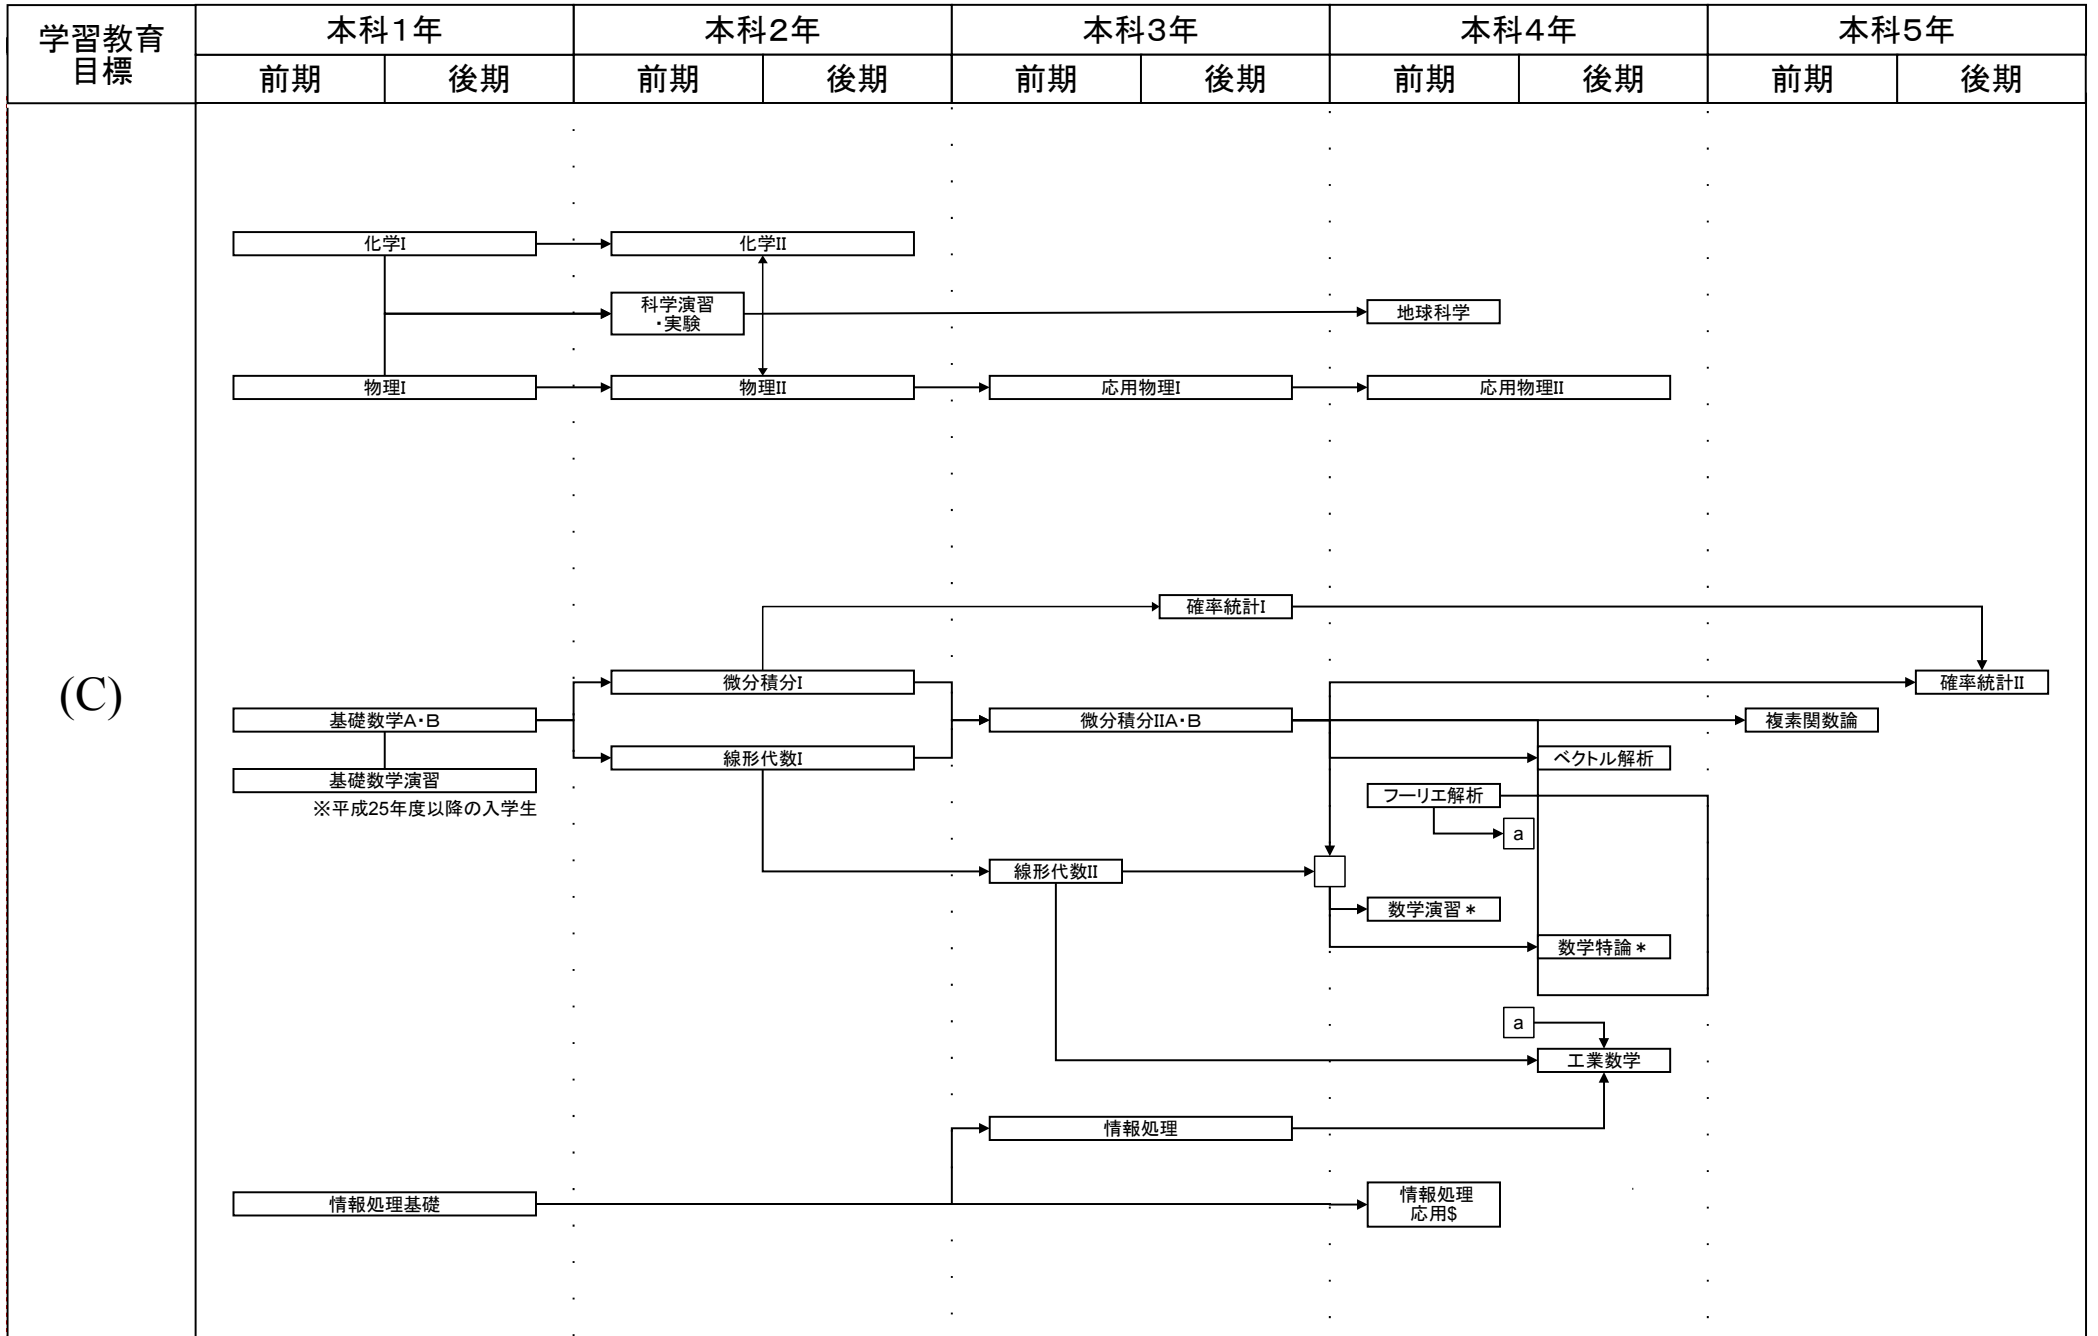

電子制御工学科教育課程系統図

平成24年度以降の入学生に適用

#: 必修選択科目, \$: 選択科目, *: 自由選択科目, 下線: 学修単位科目

電子制御工学科教育課程系統図

平成24年度以降の入学生に適用

#: 必修選択科目, \$: 選択科目, *: 自由選択科目, 下線: 学修単位科目

電子制御工学科教育課程系統図

平成24年度以降の入学生に適用

#: 必修選択科目, \$: 選択科目, *: 自由選択科目, 下線: 学修単位科目

電子制御工学科教育課程系統図

平成24年度以降の入学生に適用

#: 必修選択科目, \$: 選択科目, *: 自由選択科目, 下線: 学修単位科目