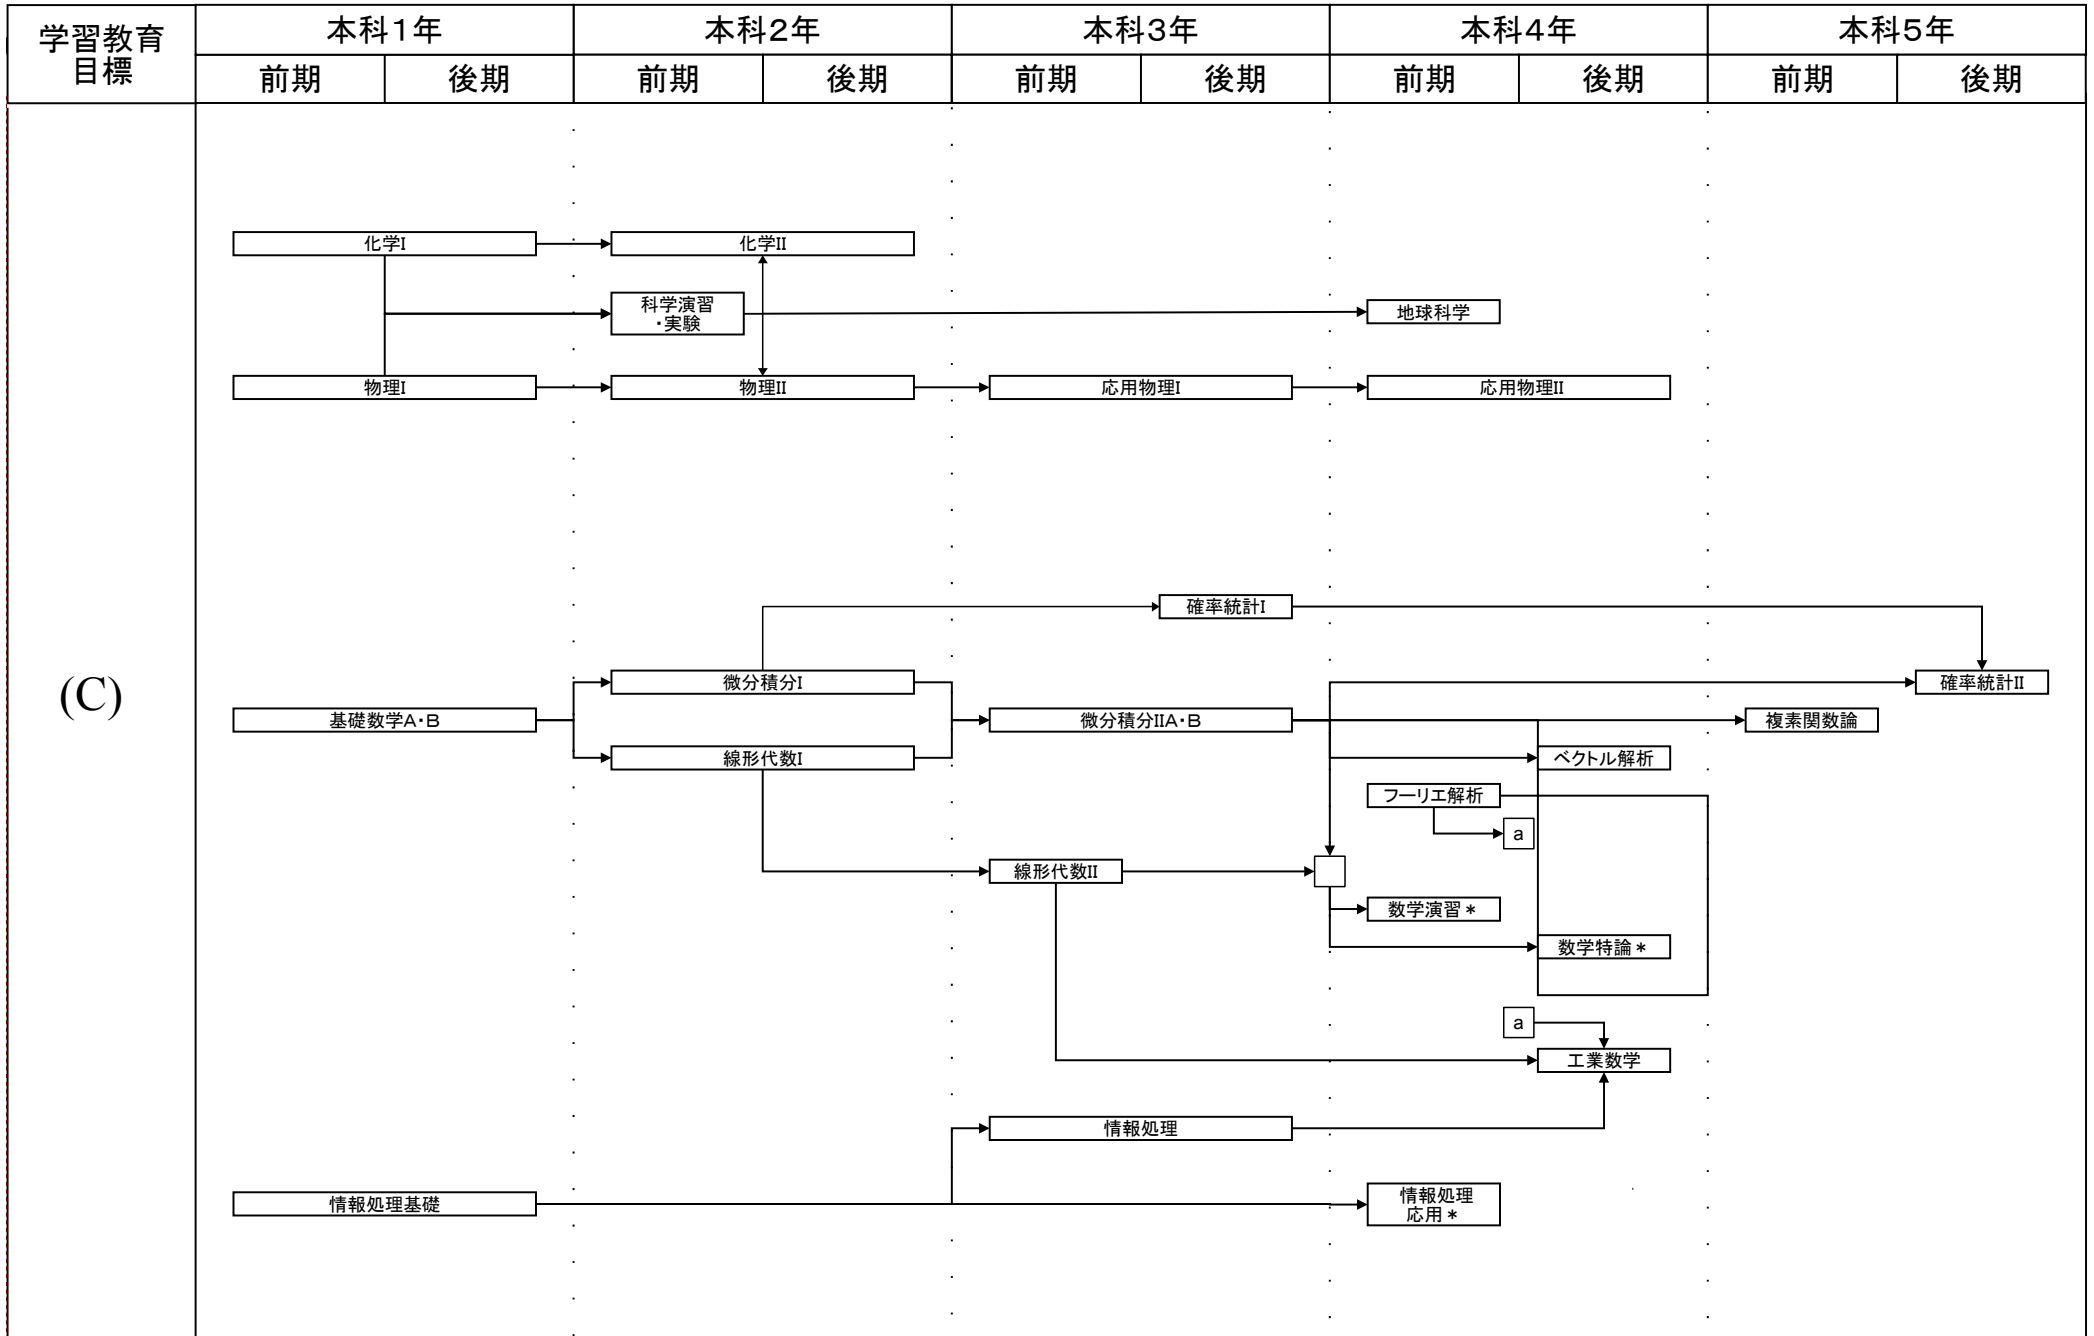

電子制御工学科教育課程系統図

平成23年度入学生に適用

#: 必修選択科目, \$: 選択科目, *: 自由選択科目, 下線: 学修単位科目

電子制御工学科教育課程系統図

平成23年度入学生に適用

#: 必修選択科目, \$: 選択科目, *: 自由選択科目, 下線: 学修単位科目

電子制御工学科教育課程系統図

平成23年度入学生に適用

#: 必修選択科目, \$: 選択科目, *: 自由選択科目, 下線: 学修単位科目

電子制御工学科教育課程系統図

平成23年度入学生に適用

#: 必修選択科目, \$: 選択科目, *: 自由選択科目, 下線: 学修単位科目