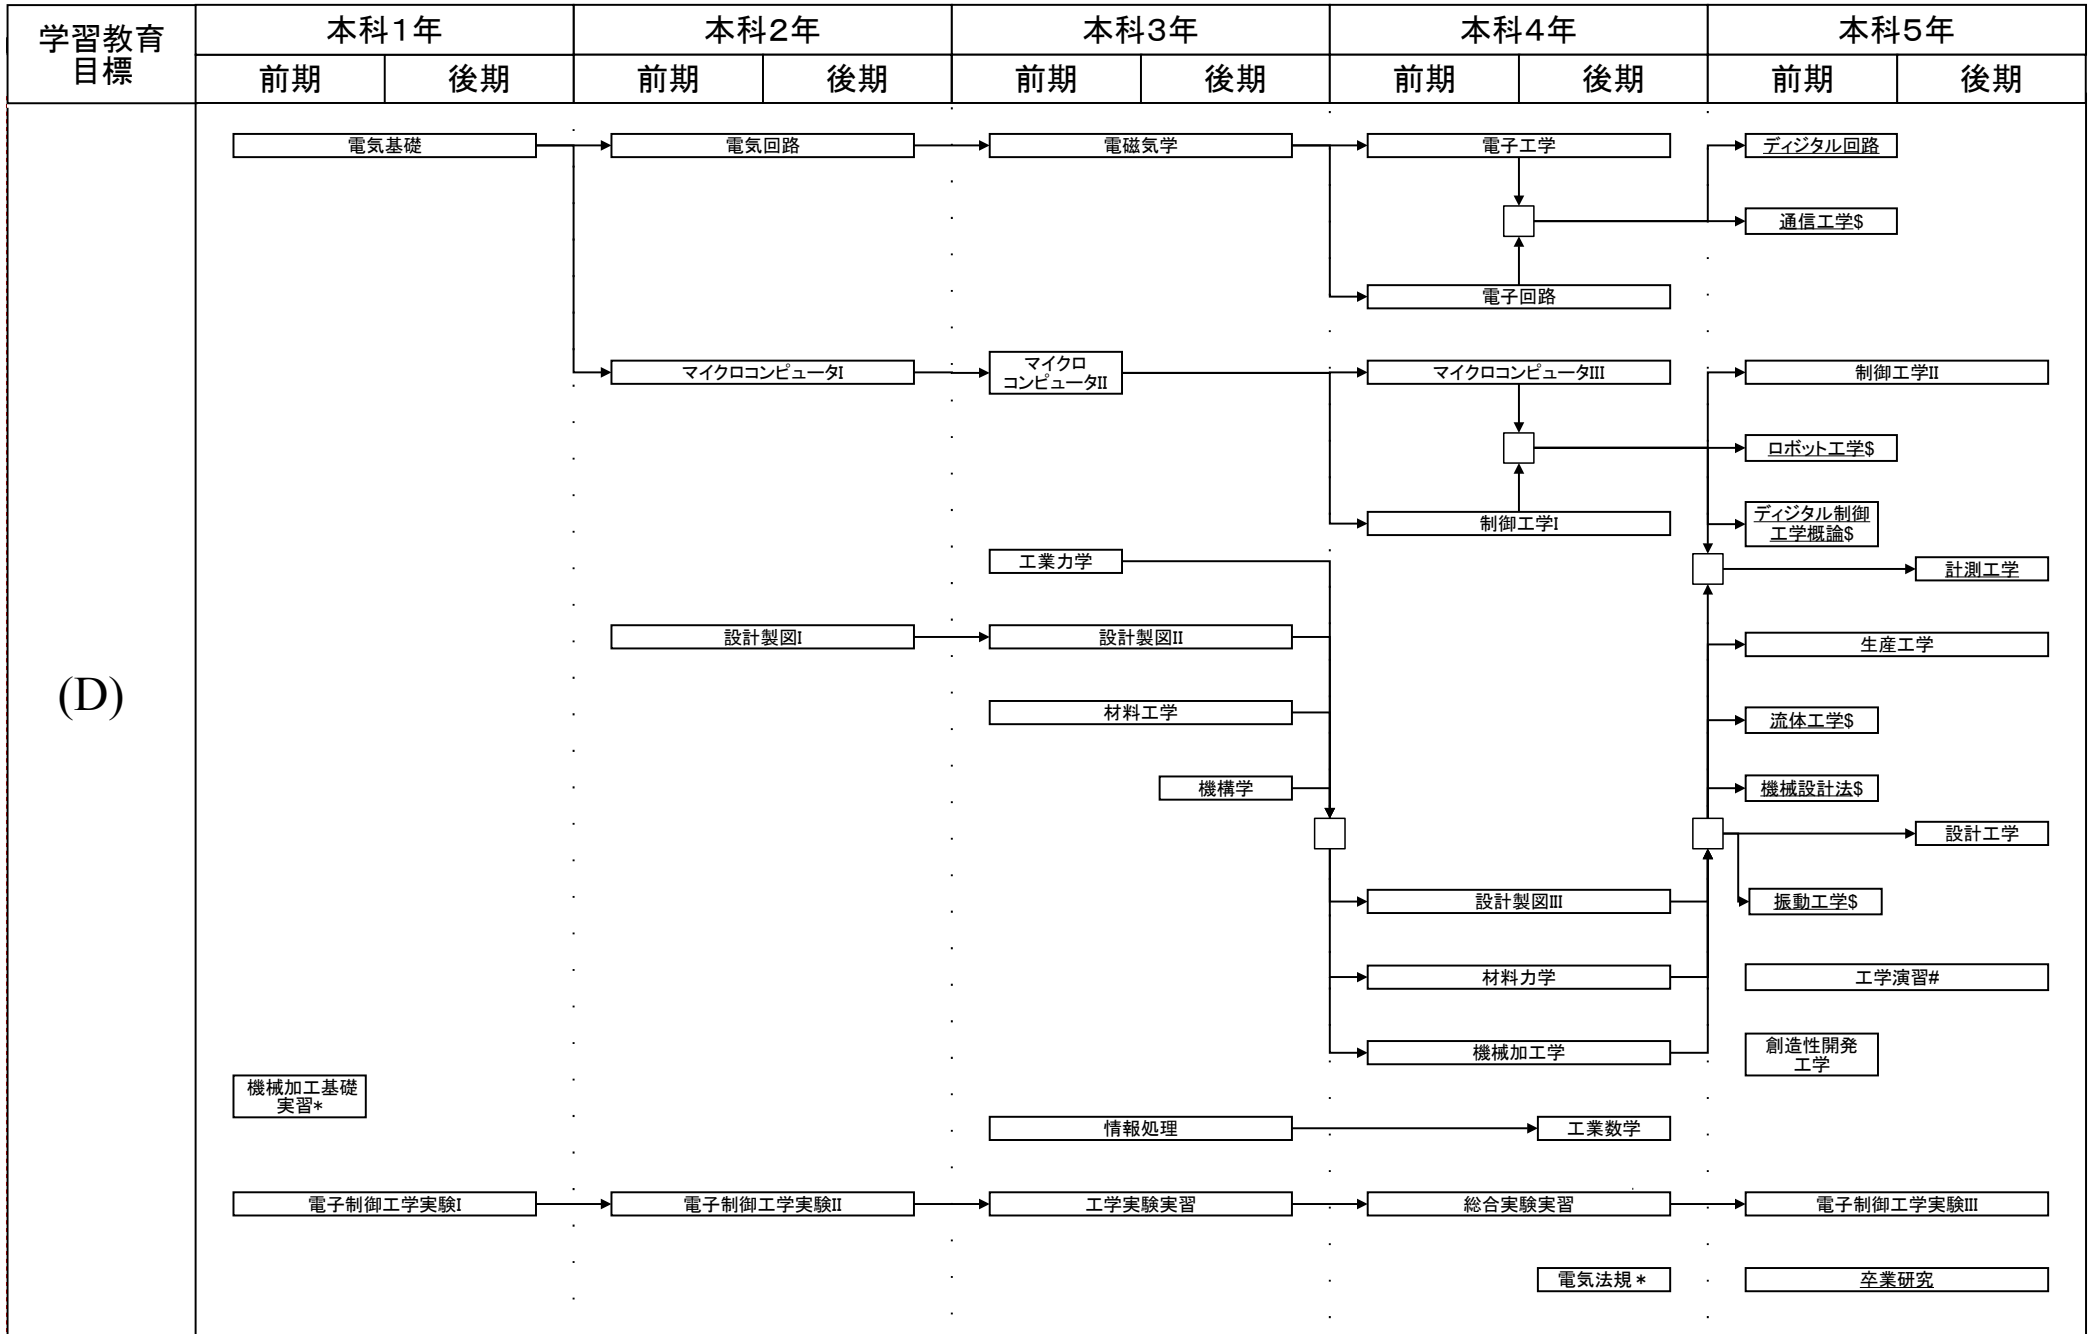

電子制御工学科教育課程系統図

平成23年度入学生に適用

#: 必修選択科目, \$: 選択科目, *: 自由選択科目, 下線: 学修単位科目

電子制御工学科教育課程系統図

平成23年度入学生に適用

#: 必修選択科目, \$: 選択科目, *: 自由選択科目, 下線: 学修単位科目

電子制御工学科教育課程系統図

平成23年度入学生に適用

#: 必修選択科目, \$: 選択科目, *: 自由選択科目, 下線: 学修単位科目

電子制御工学科教育課程系統図

平成23年度入学生に適用

#: 必修選択科目, \$: 選択科目, *: 自由選択科目, 下線: 学修単位科目