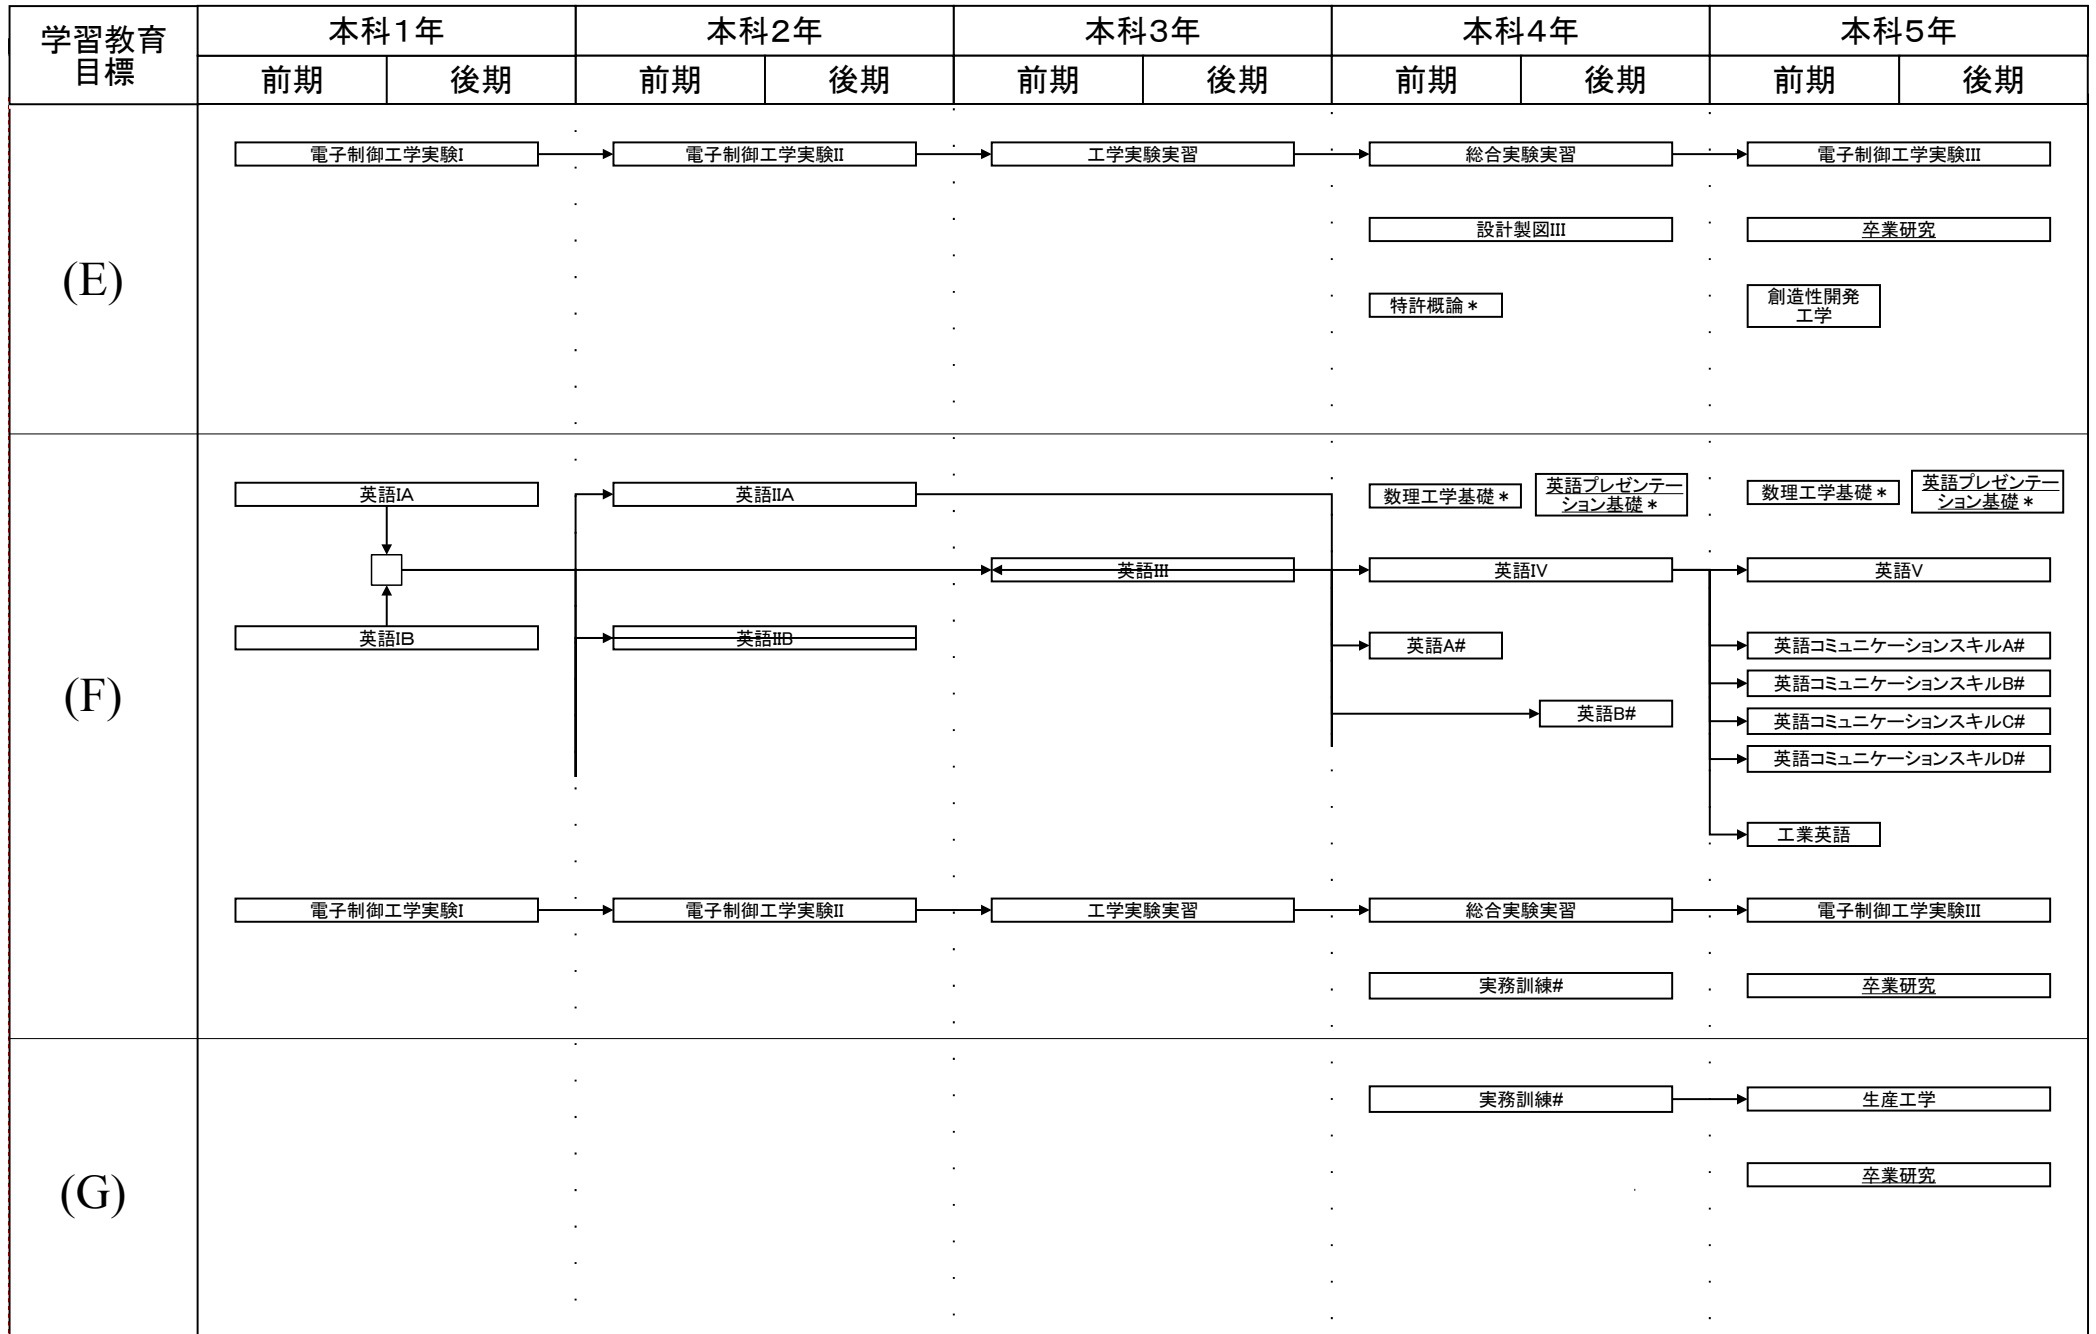

電子制御工学科教育課程系統図

平成23年度入学生に適用

#: 必修選択科目, \$: 選択科目, *: 自由選択科目, 下線: 学修単位科目

電子制御工学科教育課程系統図

平成23年度入学生に適用

#: 必修選択科目, \$: 選択科目, *: 自由選択科目, 下線: 学修単位科目

電子制御工学科教育課程系統図

平成23年度入学生に適用

#: 必修選択科目, \$: 選択科目, *: 自由選択科目, 下線: 学修単位科目

電子制御工学科教育課程系統図

平成23年度入学生に適用

#: 必修選択科目, \$: 選択科目, *: 自由選択科目, 下線: 学修単位科目