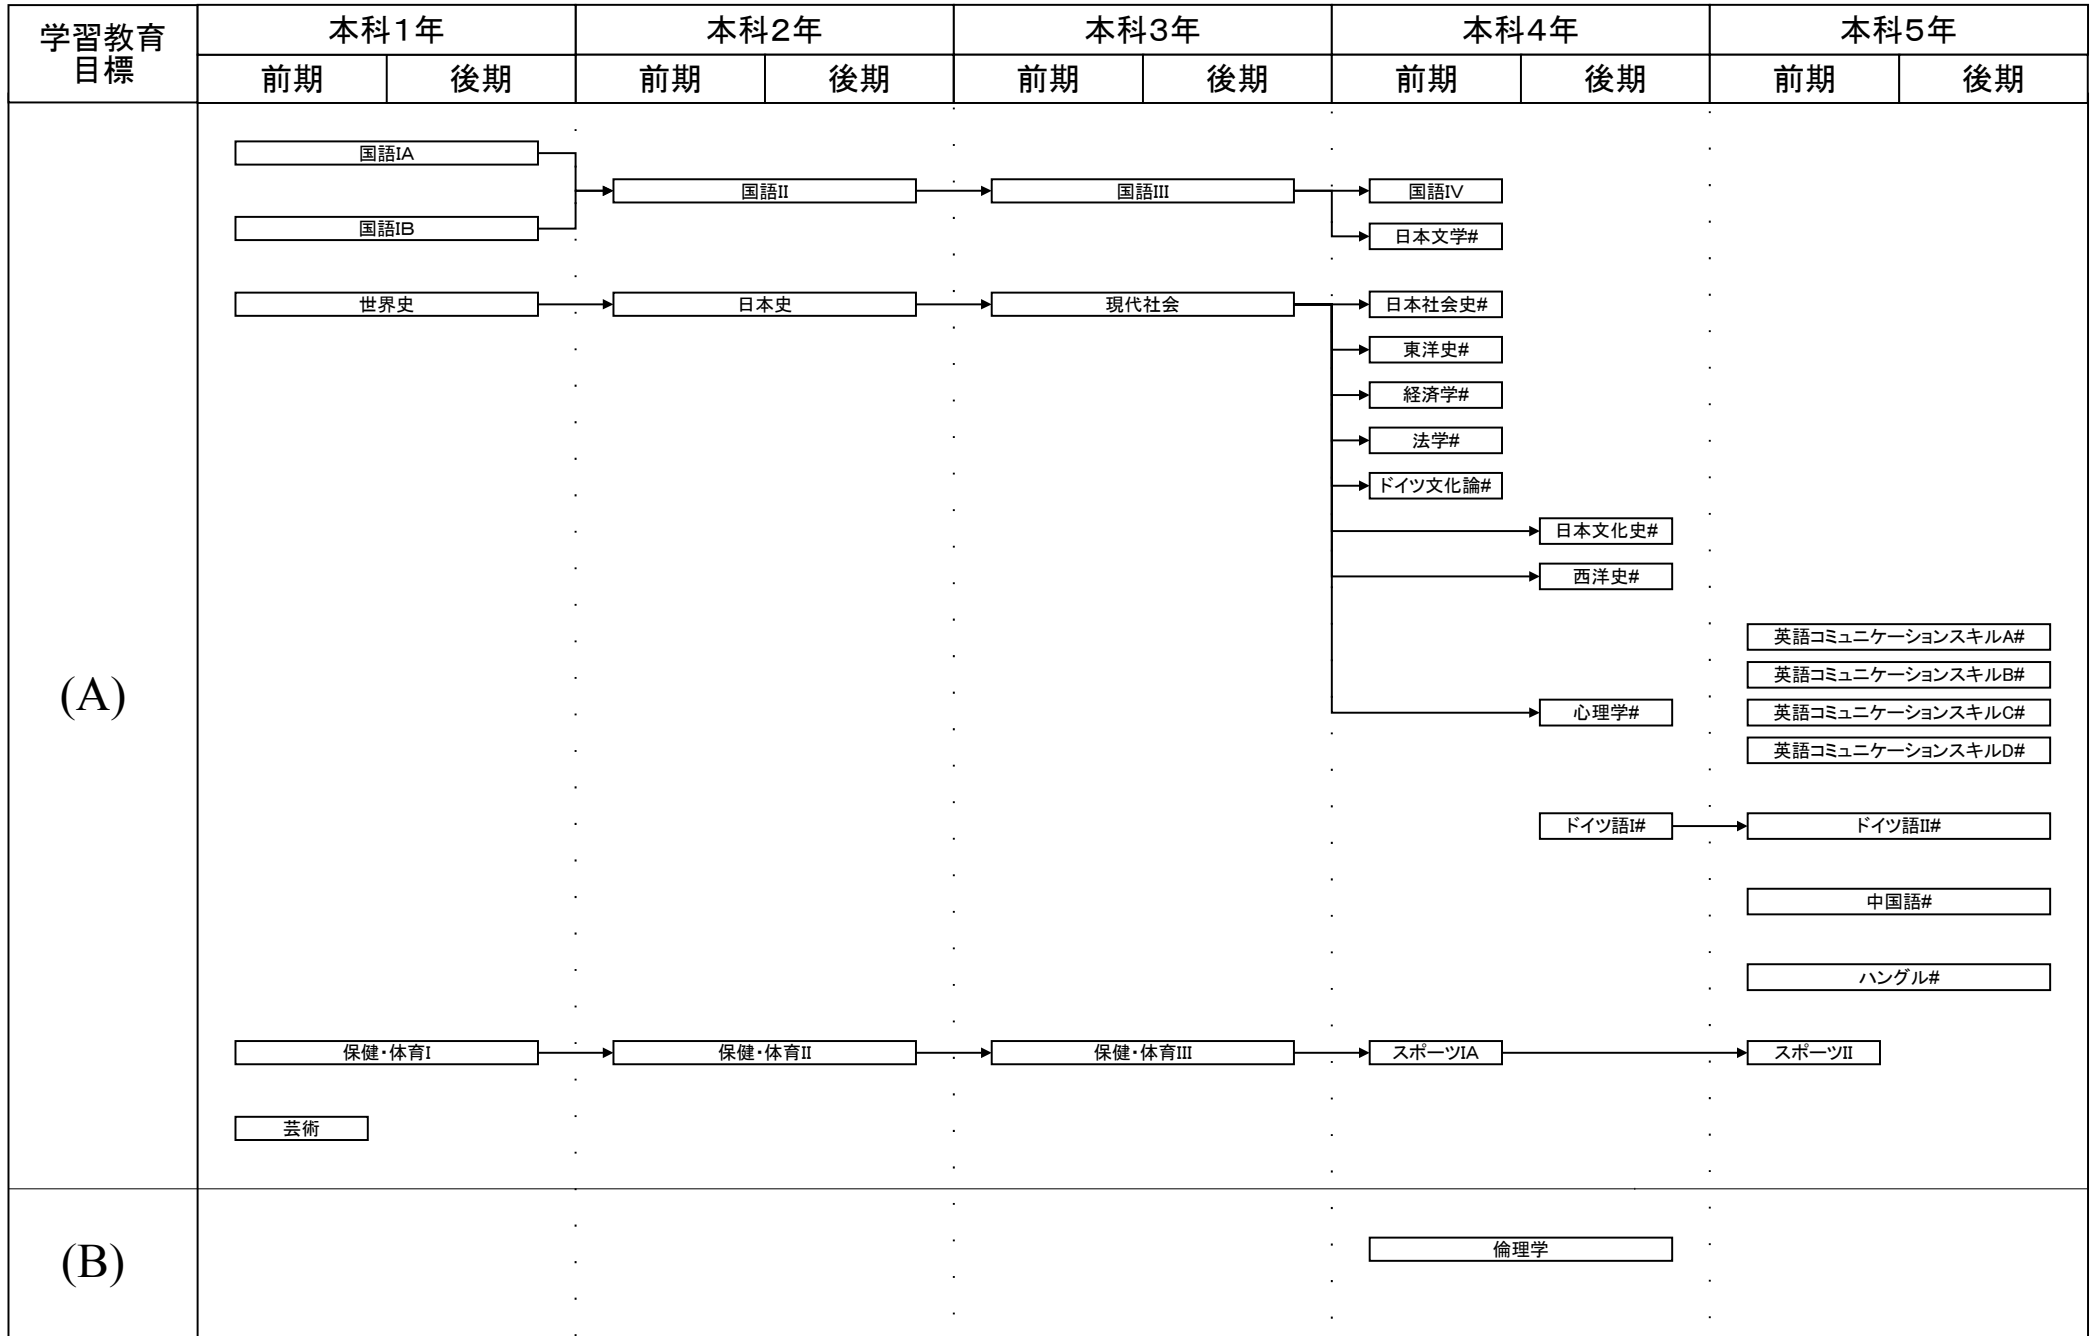

電子制御工学科教育課程系統図

平成23年度入学生に適用

#: 必修選択科目, \$: 選択科目, *: 自由選択科目, 下線: 学修単位科目

電子制御工学科教育課程系統図

平成23年度入学生に適用

#: 必修選択科目, \$: 選択科目, *: 自由選択科目, 下線: 学修単位科目

電子制御工学科教育課程系統図

平成23年度入学生に適用

#: 必修選択科目, \$: 選択科目, *: 自由選択科目, 下線: 学修単位科目

電子制御工学科教育課程系統図

平成23年度入学生に適用

#: 必修選択科目, \$: 選択科目, *: 自由選択科目, 下線: 学修単位科目