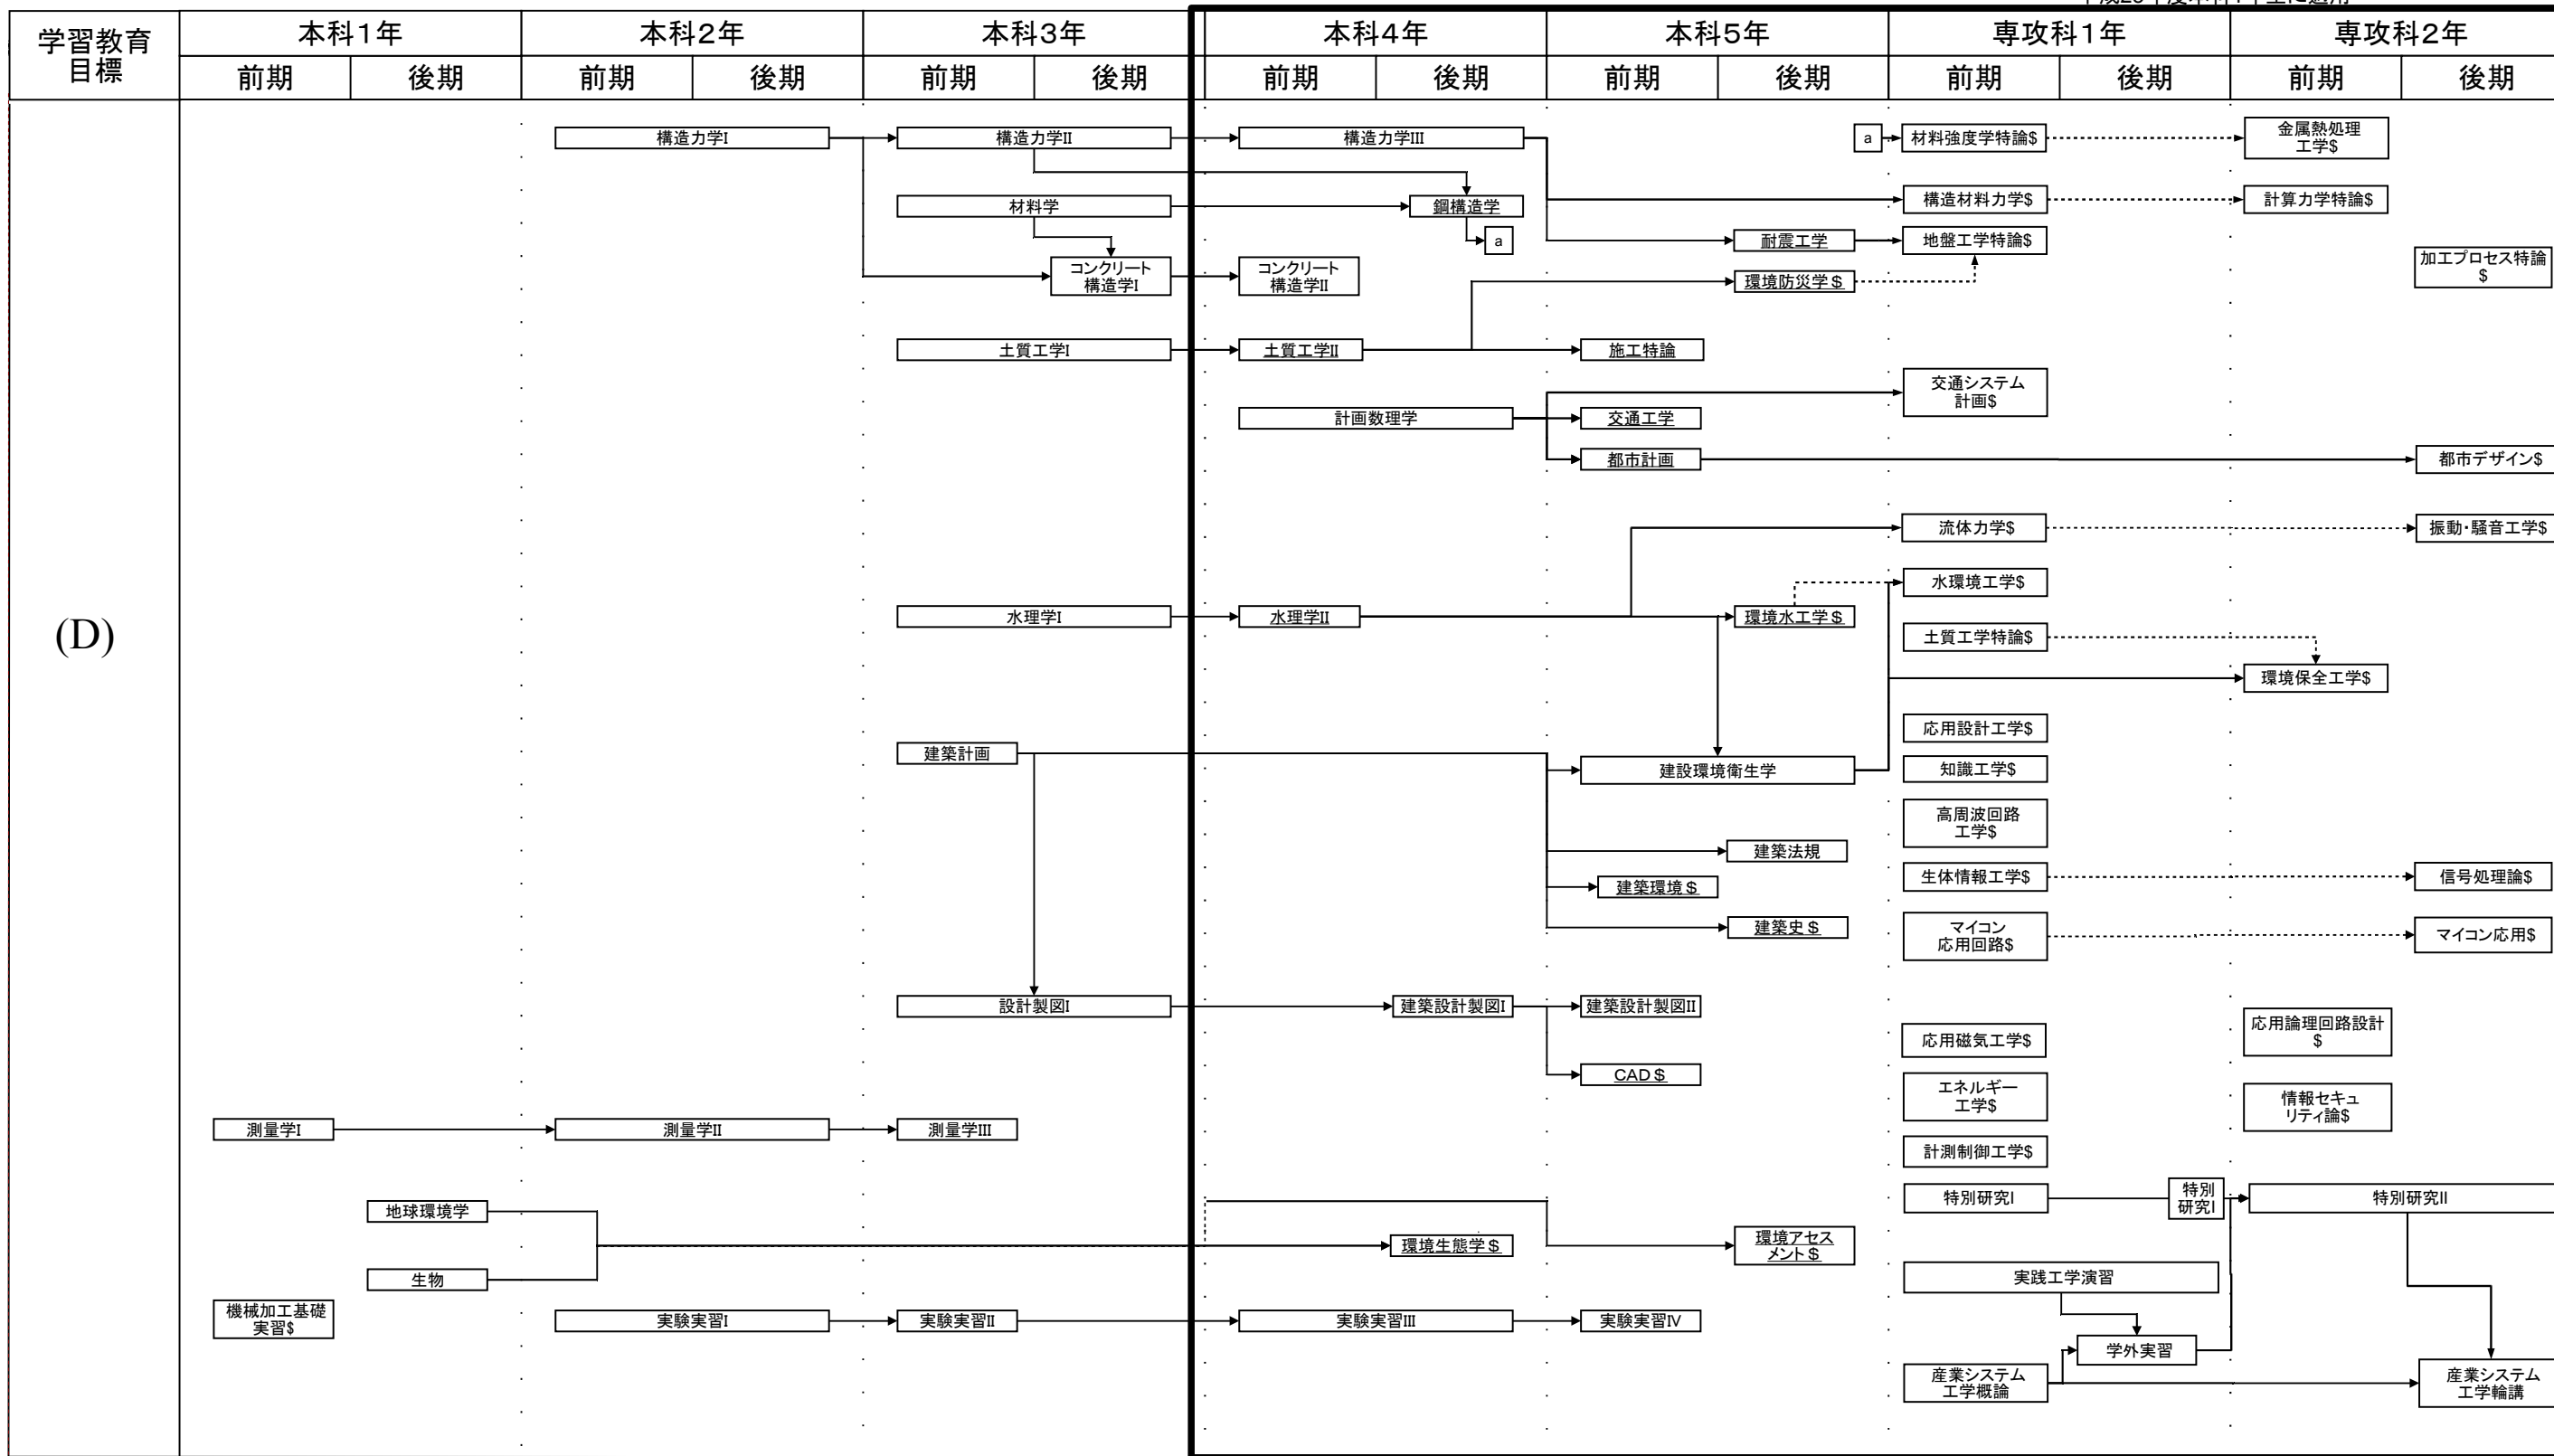

環境都市工学科－生産環境システム専攻 教育課程系統図

平成25年度本科1年生に適用
 # : 必修選択科目
 * : 自由選択科目
 \$: 選択科目

産業システム工学プログラム教育課程系統図

環境都市工学科－生産環境システム専攻 教育課程系統図

平成25年度本科1年生に適用
 # : 必修選択科目
 * : 自由選択科目
 \$: 選択科目

産業システム工学プログラム教育課程系統図

環境都市工学科－生産環境システム専攻 教育課程系統図

平成25年度本科1年生に適用
 # : 必修選択科目
 * : 自由選択科目
 \$: 選択科目

産業システム工学プログラム教育課程系統図

環境都市工学科－生産環境システム専攻 教育課程系統図

平成25年度本科1年生に適用
 # : 必修選択科目
 * : 自由選択科目
 \$: 選択科目

産業システム工学プログラム教育課程系統図