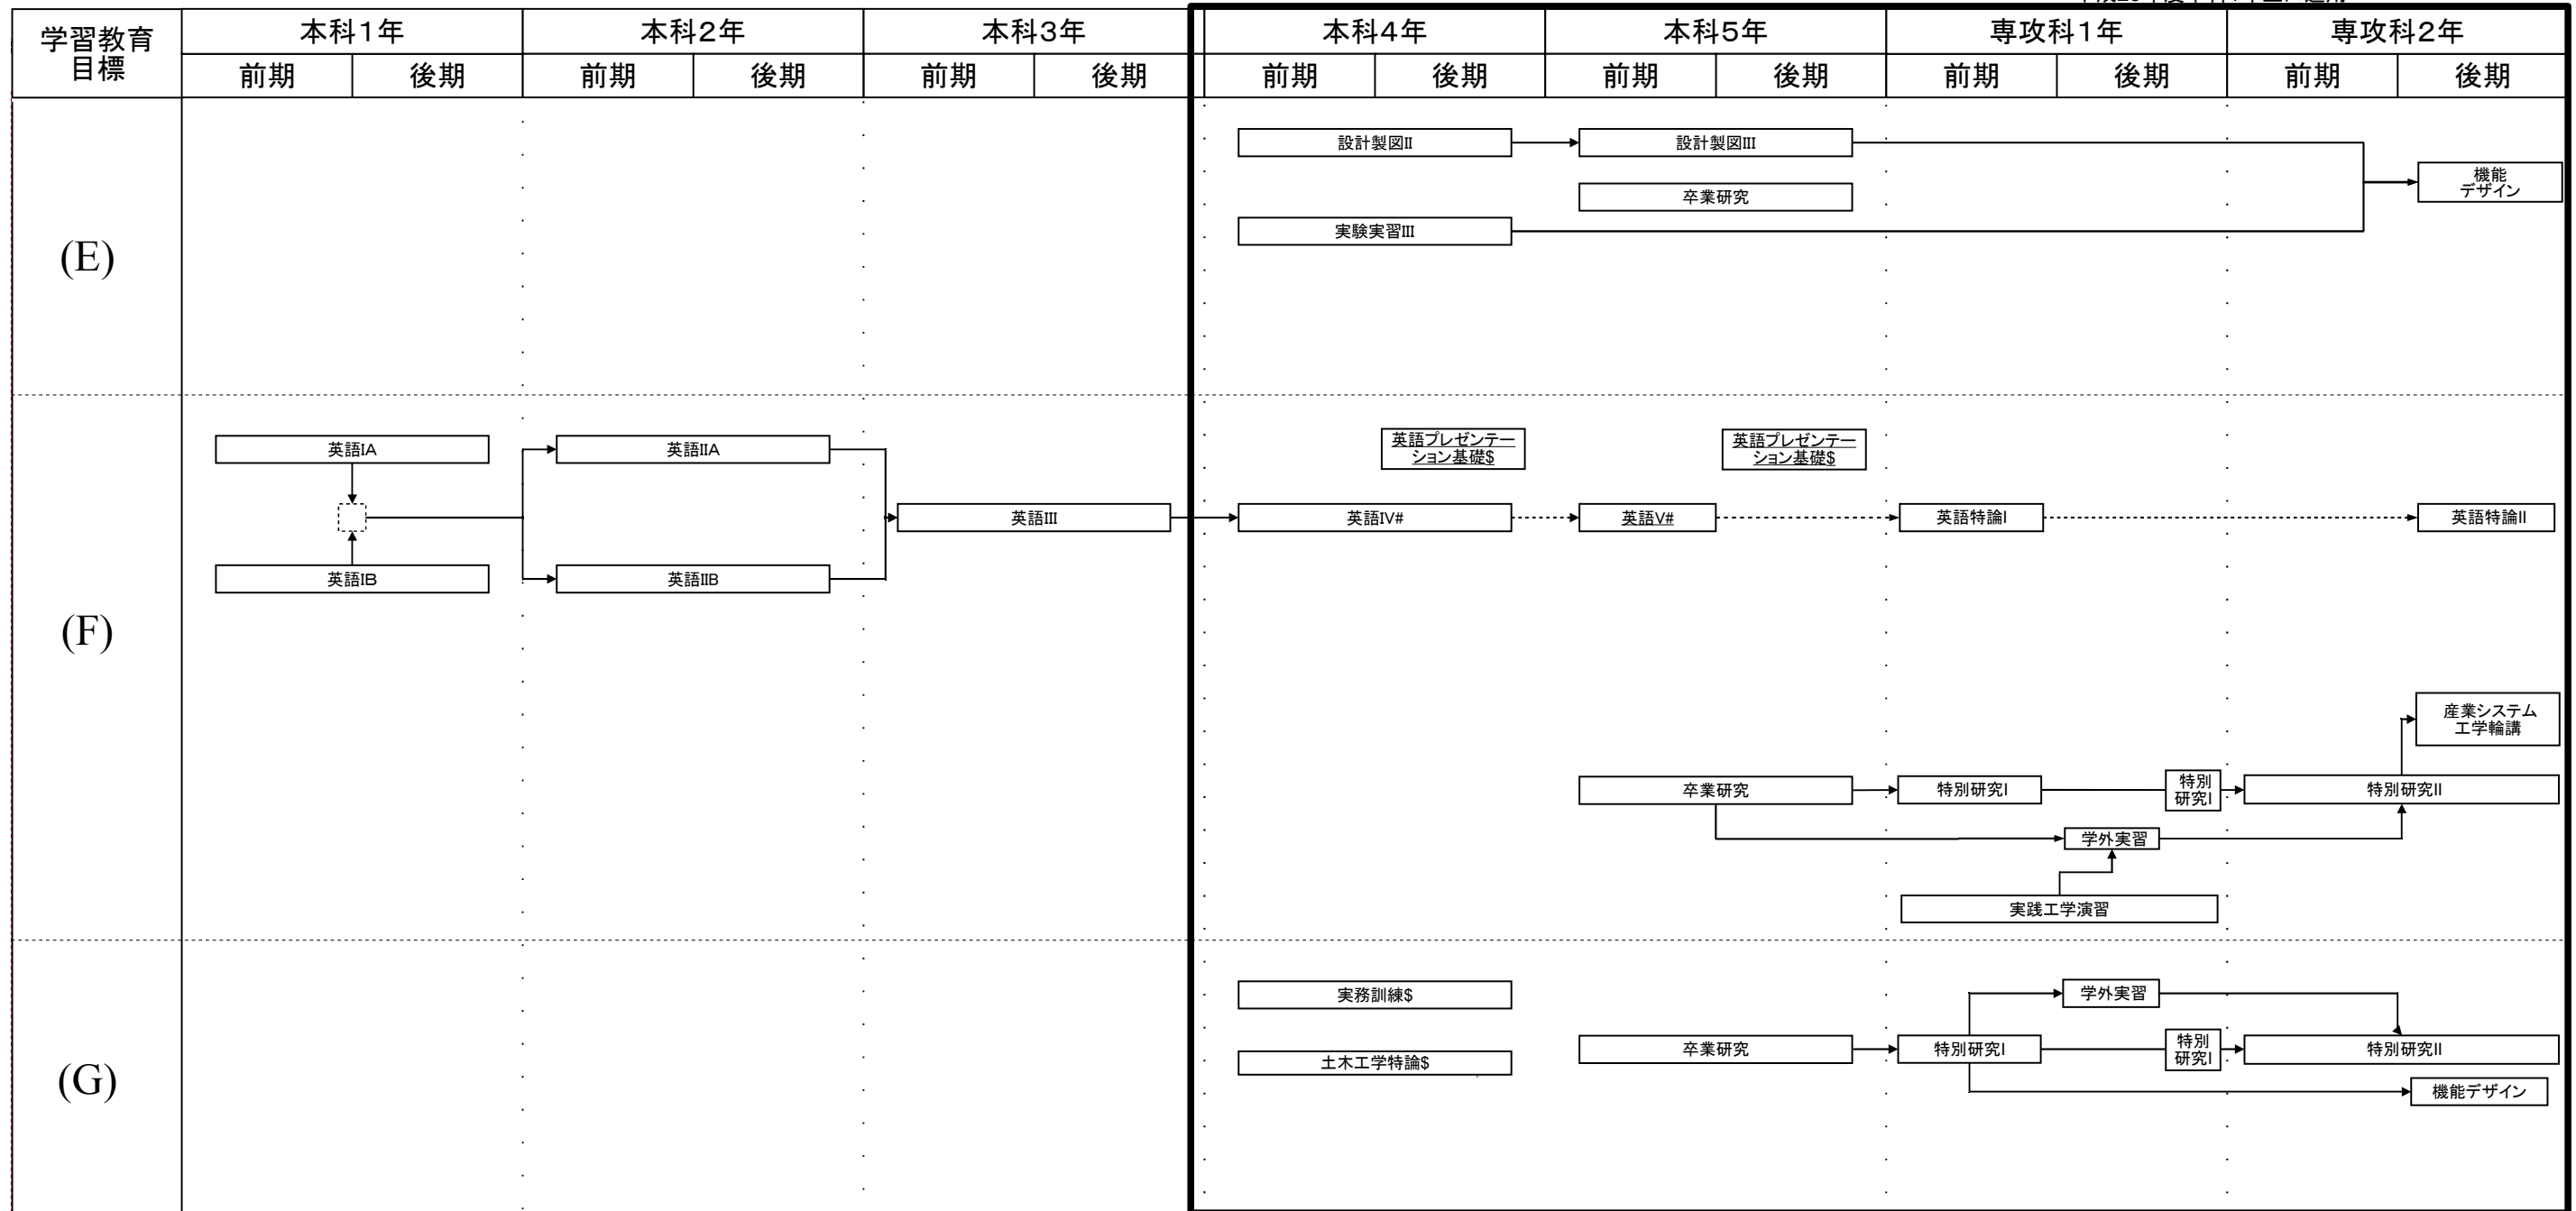

環境都市工学科－生産環境システム専攻 教育課程系統図

平成25年度本科1年生に適用
 # : 必修選択科目
 * : 自由選択科目
 \$: 選択科目

産業システム工学プログラム教育課程系統図

環境都市工学科－生産環境システム専攻 教育課程系統図

平成25年度本科1年生に適用
 # : 必修選択科目
 * : 自由選択科目
 \$: 選択科目

産業システム工学プログラム教育課程系統図

環境都市工学科－生産環境システム専攻 教育課程系統図

平成25年度本科1年生に適用
 # : 必修選択科目
 * : 自由選択科目
 \$: 選択科目

産業システム工学プログラム教育課程系統図

環境都市工学科－生産環境システム専攻 教育課程系統図

平成25年度本科1年生に適用
 # : 必修選択科目
 * : 自由選択科目
 \$: 選択科目

産業システム工学プログラム教育課程系統図