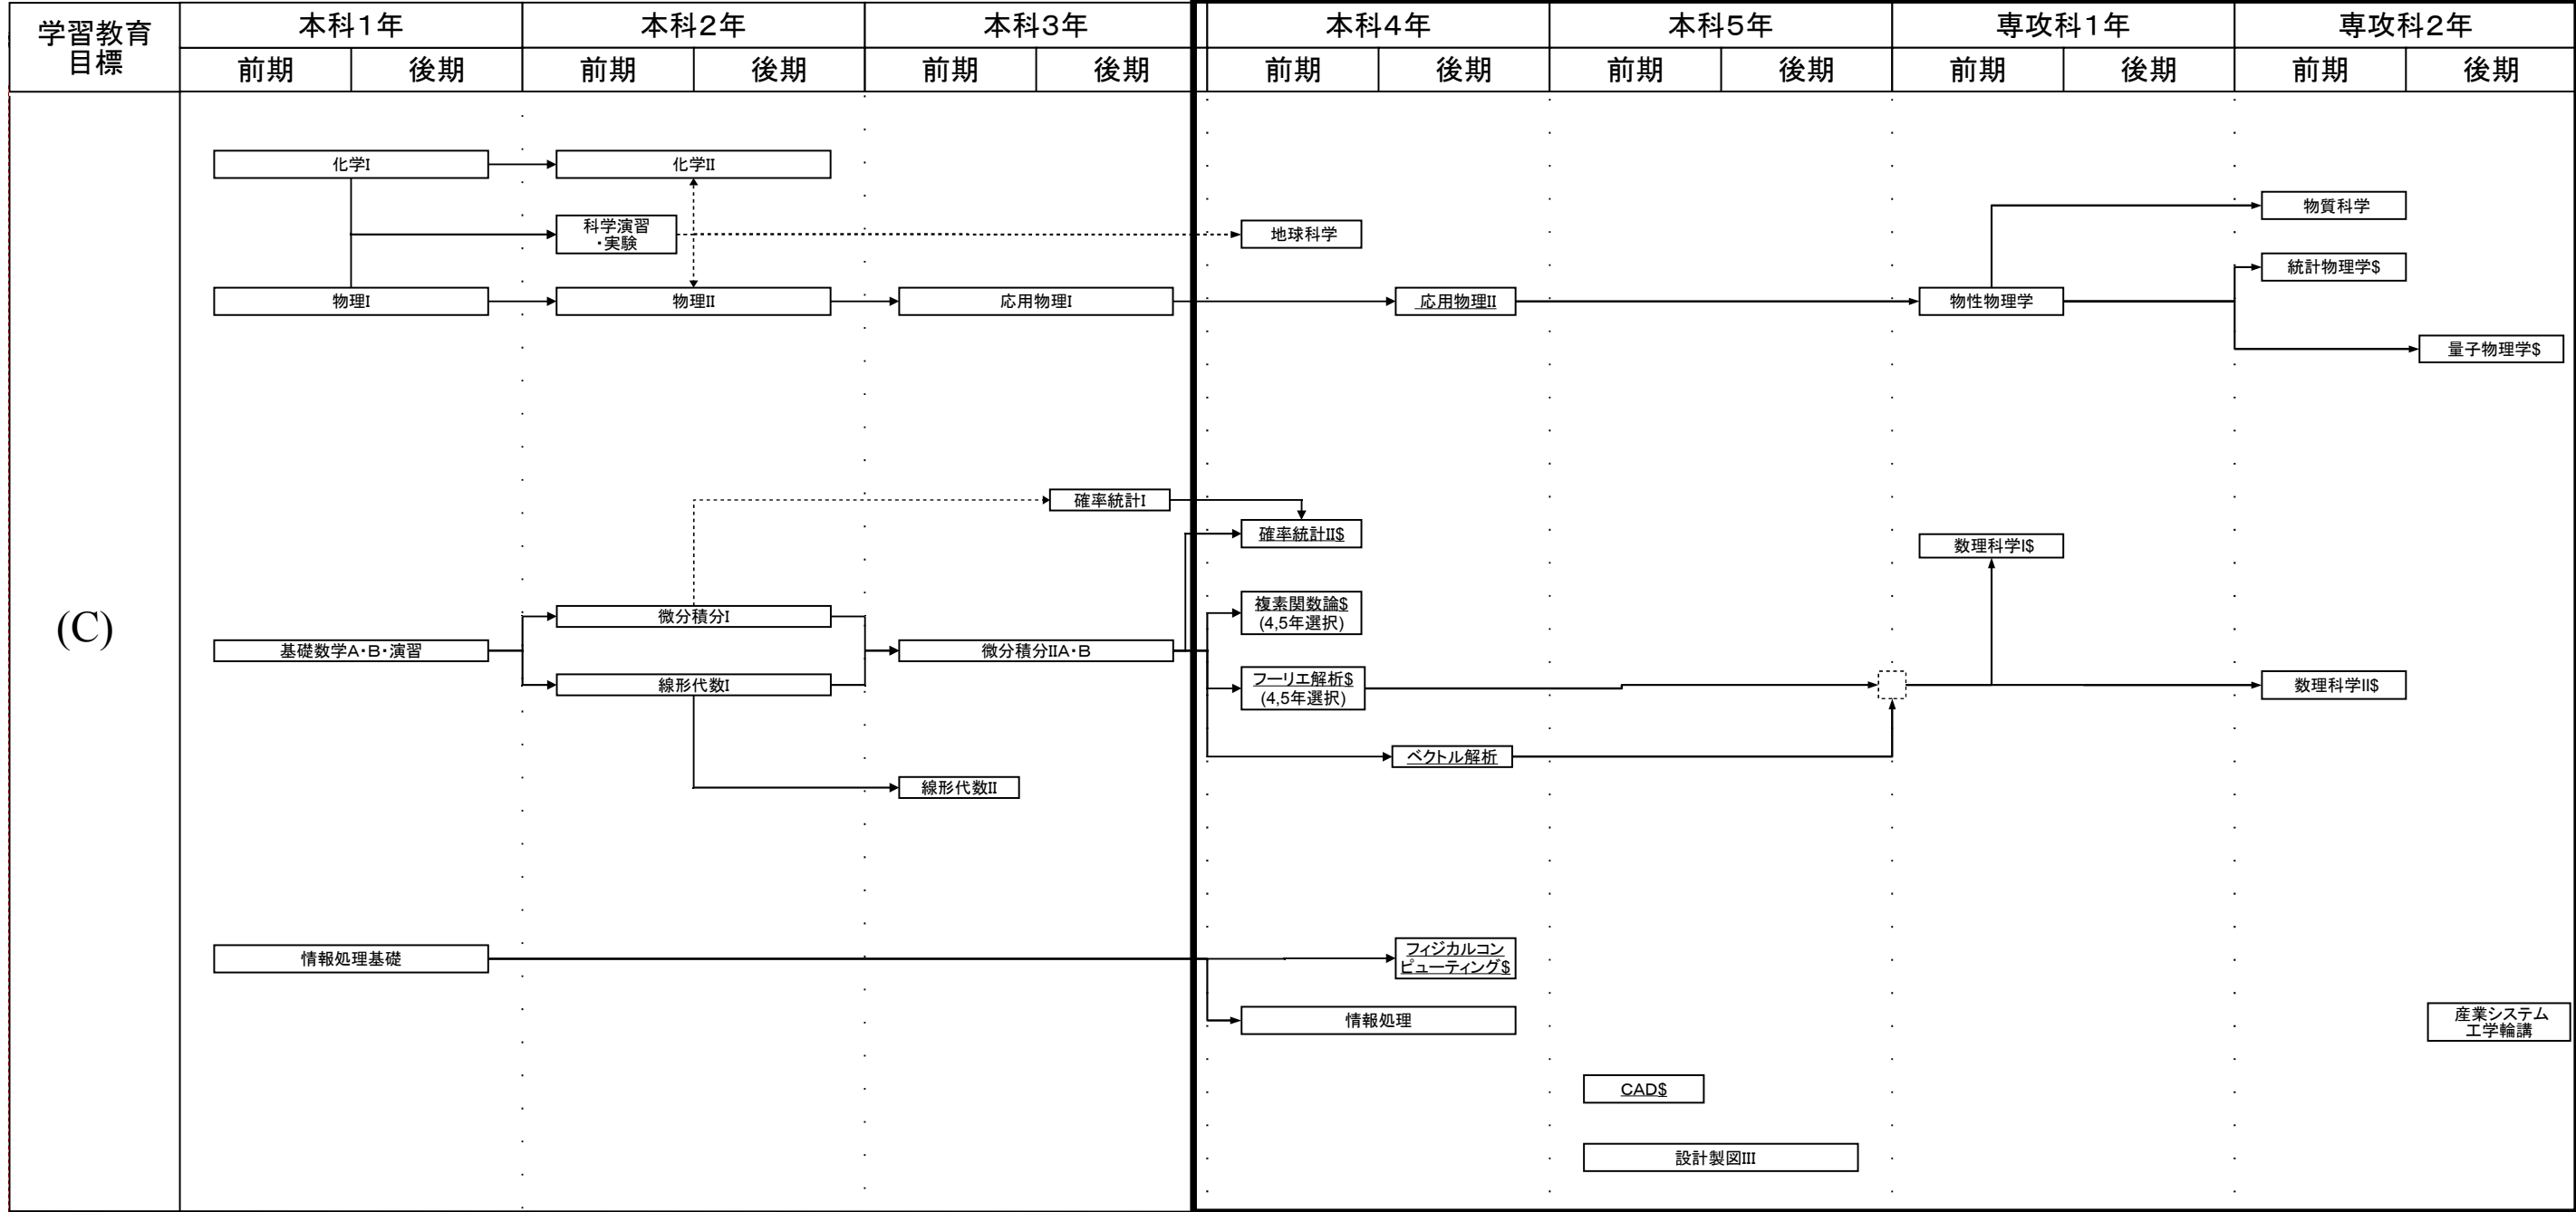

環境都市工学科－生産環境システム専攻 教育課程系統図

平成25年度本科1年生に適用
 # : 必修選択科目
 * : 自由選択科目
 \$: 選択科目

産業システム工学プログラム教育課程系統図

環境都市工学科－生産環境システム専攻 教育課程系統図

平成25年度本科1年生に適用
 # : 必修選択科目
 * : 自由選択科目
 \$: 選択科目

産業システム工学プログラム教育課程系統図

環境都市工学科－生産環境システム専攻 教育課程系統図

平成25年度本科1年生に適用
 # : 必修選択科目
 * : 自由選択科目
 \$: 選択科目

産業システム工学プログラム教育課程系統図

環境都市工学科－生産環境システム専攻 教育課程系統図

平成25年度本科1年生に適用
 # : 必修選択科目
 * : 自由選択科目
 \$: 選択科目

産業システム工学プログラム教育課程系統図