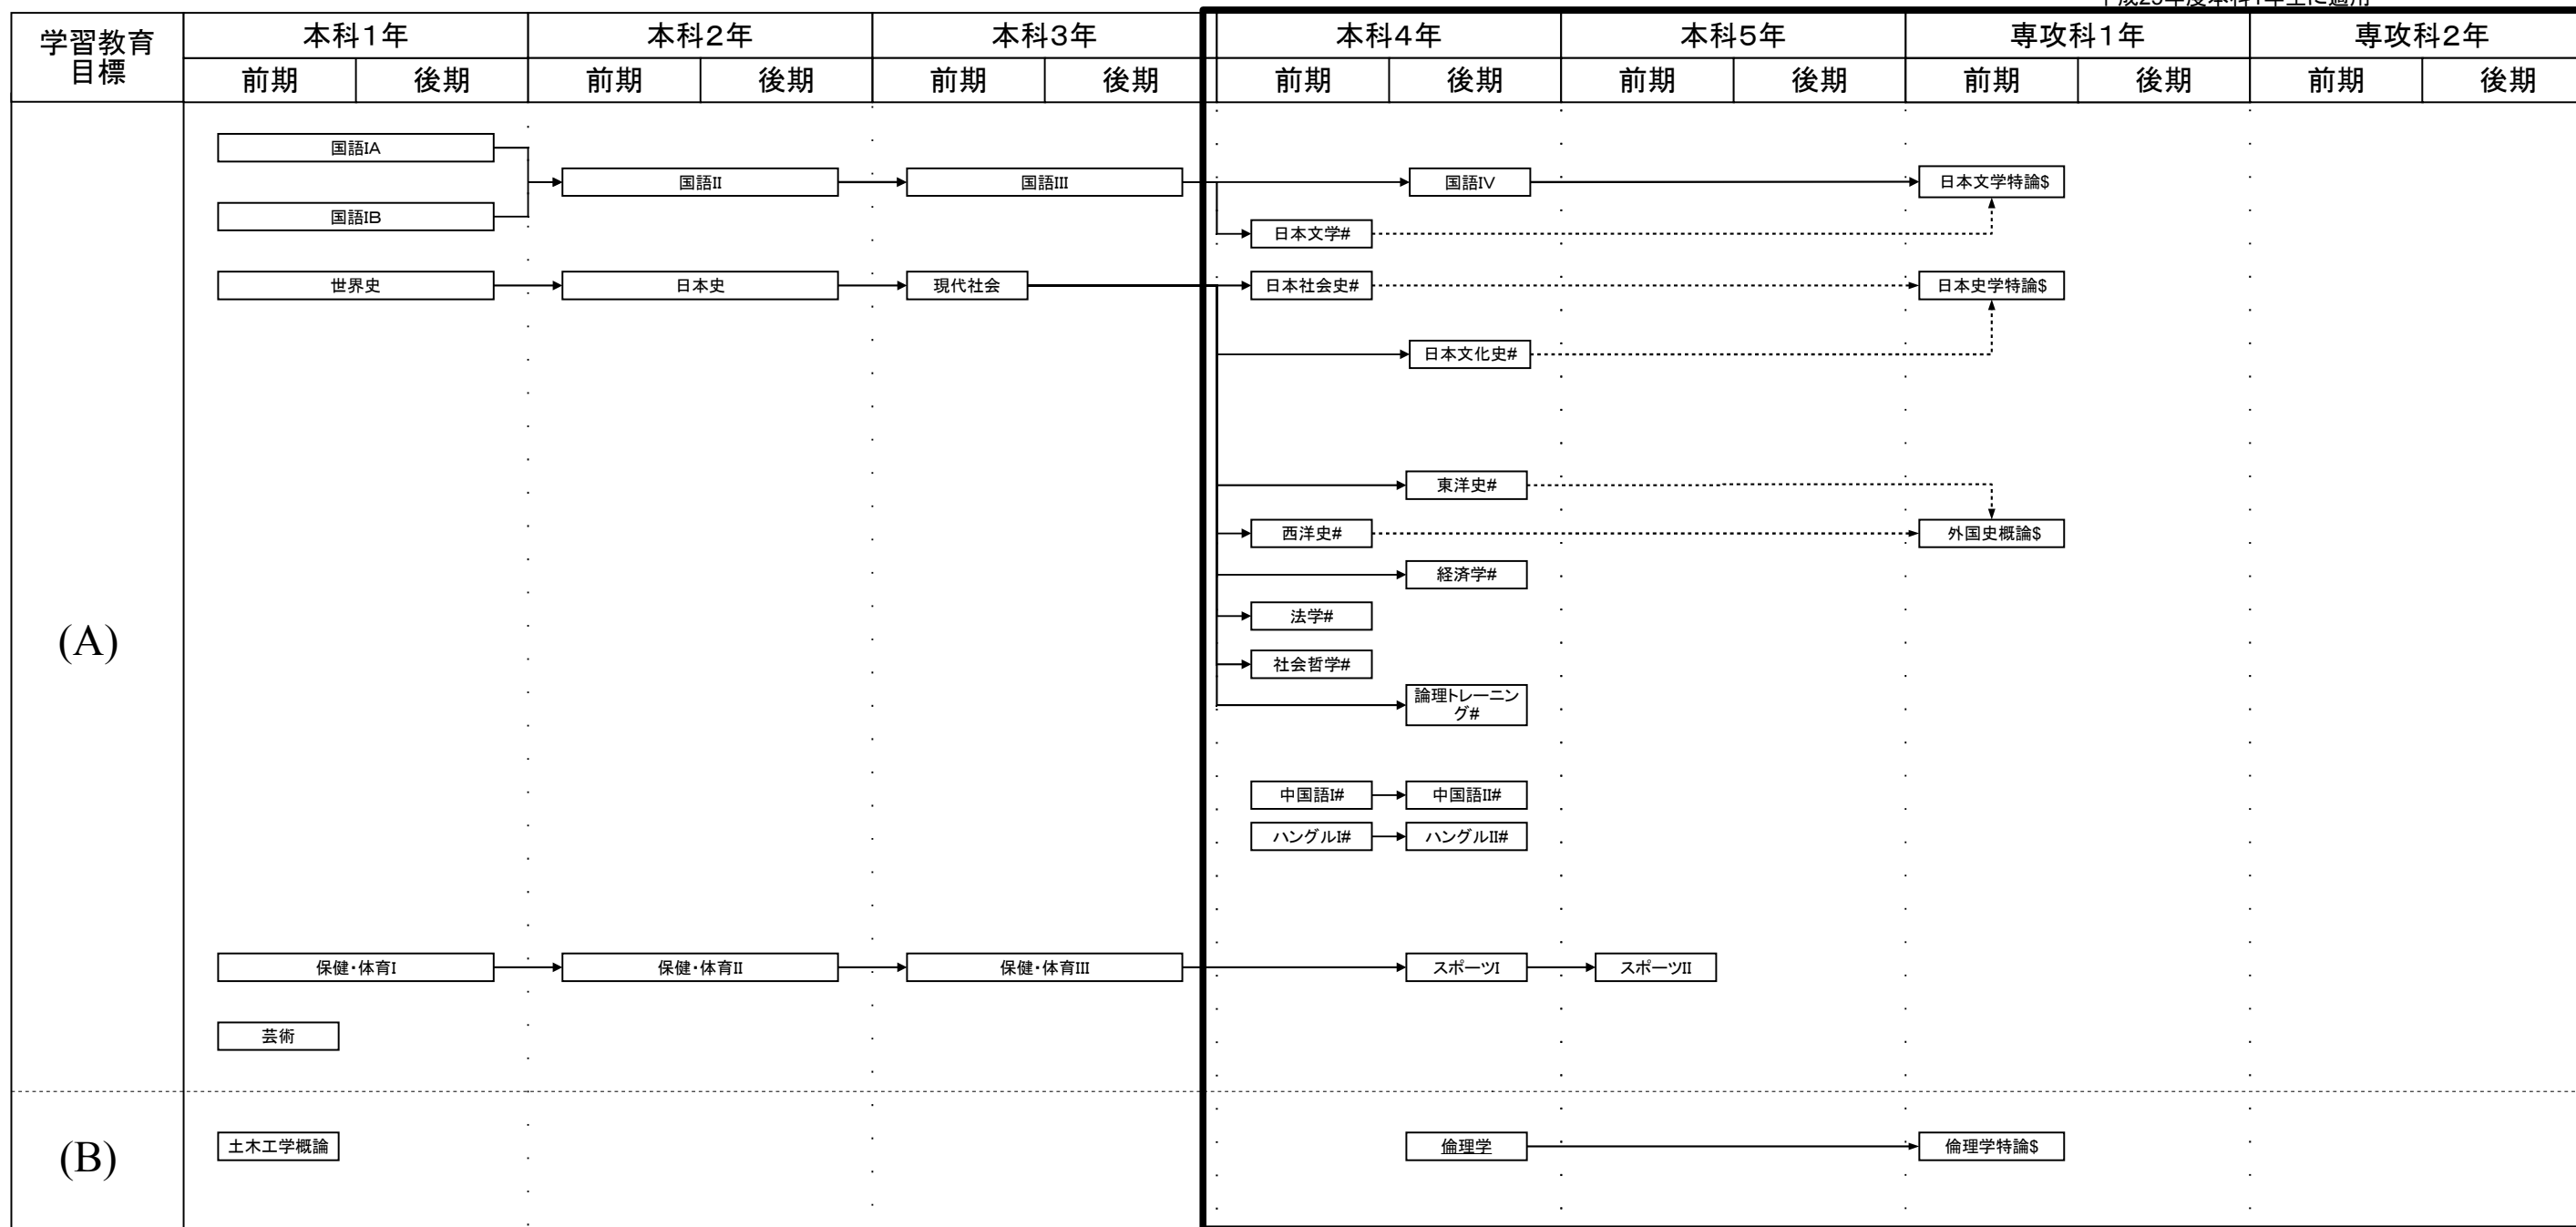

環境都市工学科－生産環境システム専攻 教育課程系統図

平成25年度本科1年生に適用
 # : 必修選択科目
 * : 自由選択科目
 \$: 選択科目

産業システム工学プログラム教育課程系統図

環境都市工学科－生産環境システム専攻 教育課程系統図

平成25年度本科1年生に適用
 # : 必修選択科目
 * : 自由選択科目
 \$: 選択科目

産業システム工学プログラム教育課程系統図

環境都市工学科－生産環境システム専攻 教育課程系統図

平成25年度本科1年生に適用
 # : 必修選択科目
 * : 自由選択科目
 \$: 選択科目

産業システム工学プログラム教育課程系統図

環境都市工学科－生産環境システム専攻 教育課程系統図

平成25年度本科1年生に適用
 # : 必修選択科目
 * : 自由選択科目
 \$: 選択科目

産業システム工学プログラム教育課程系統図