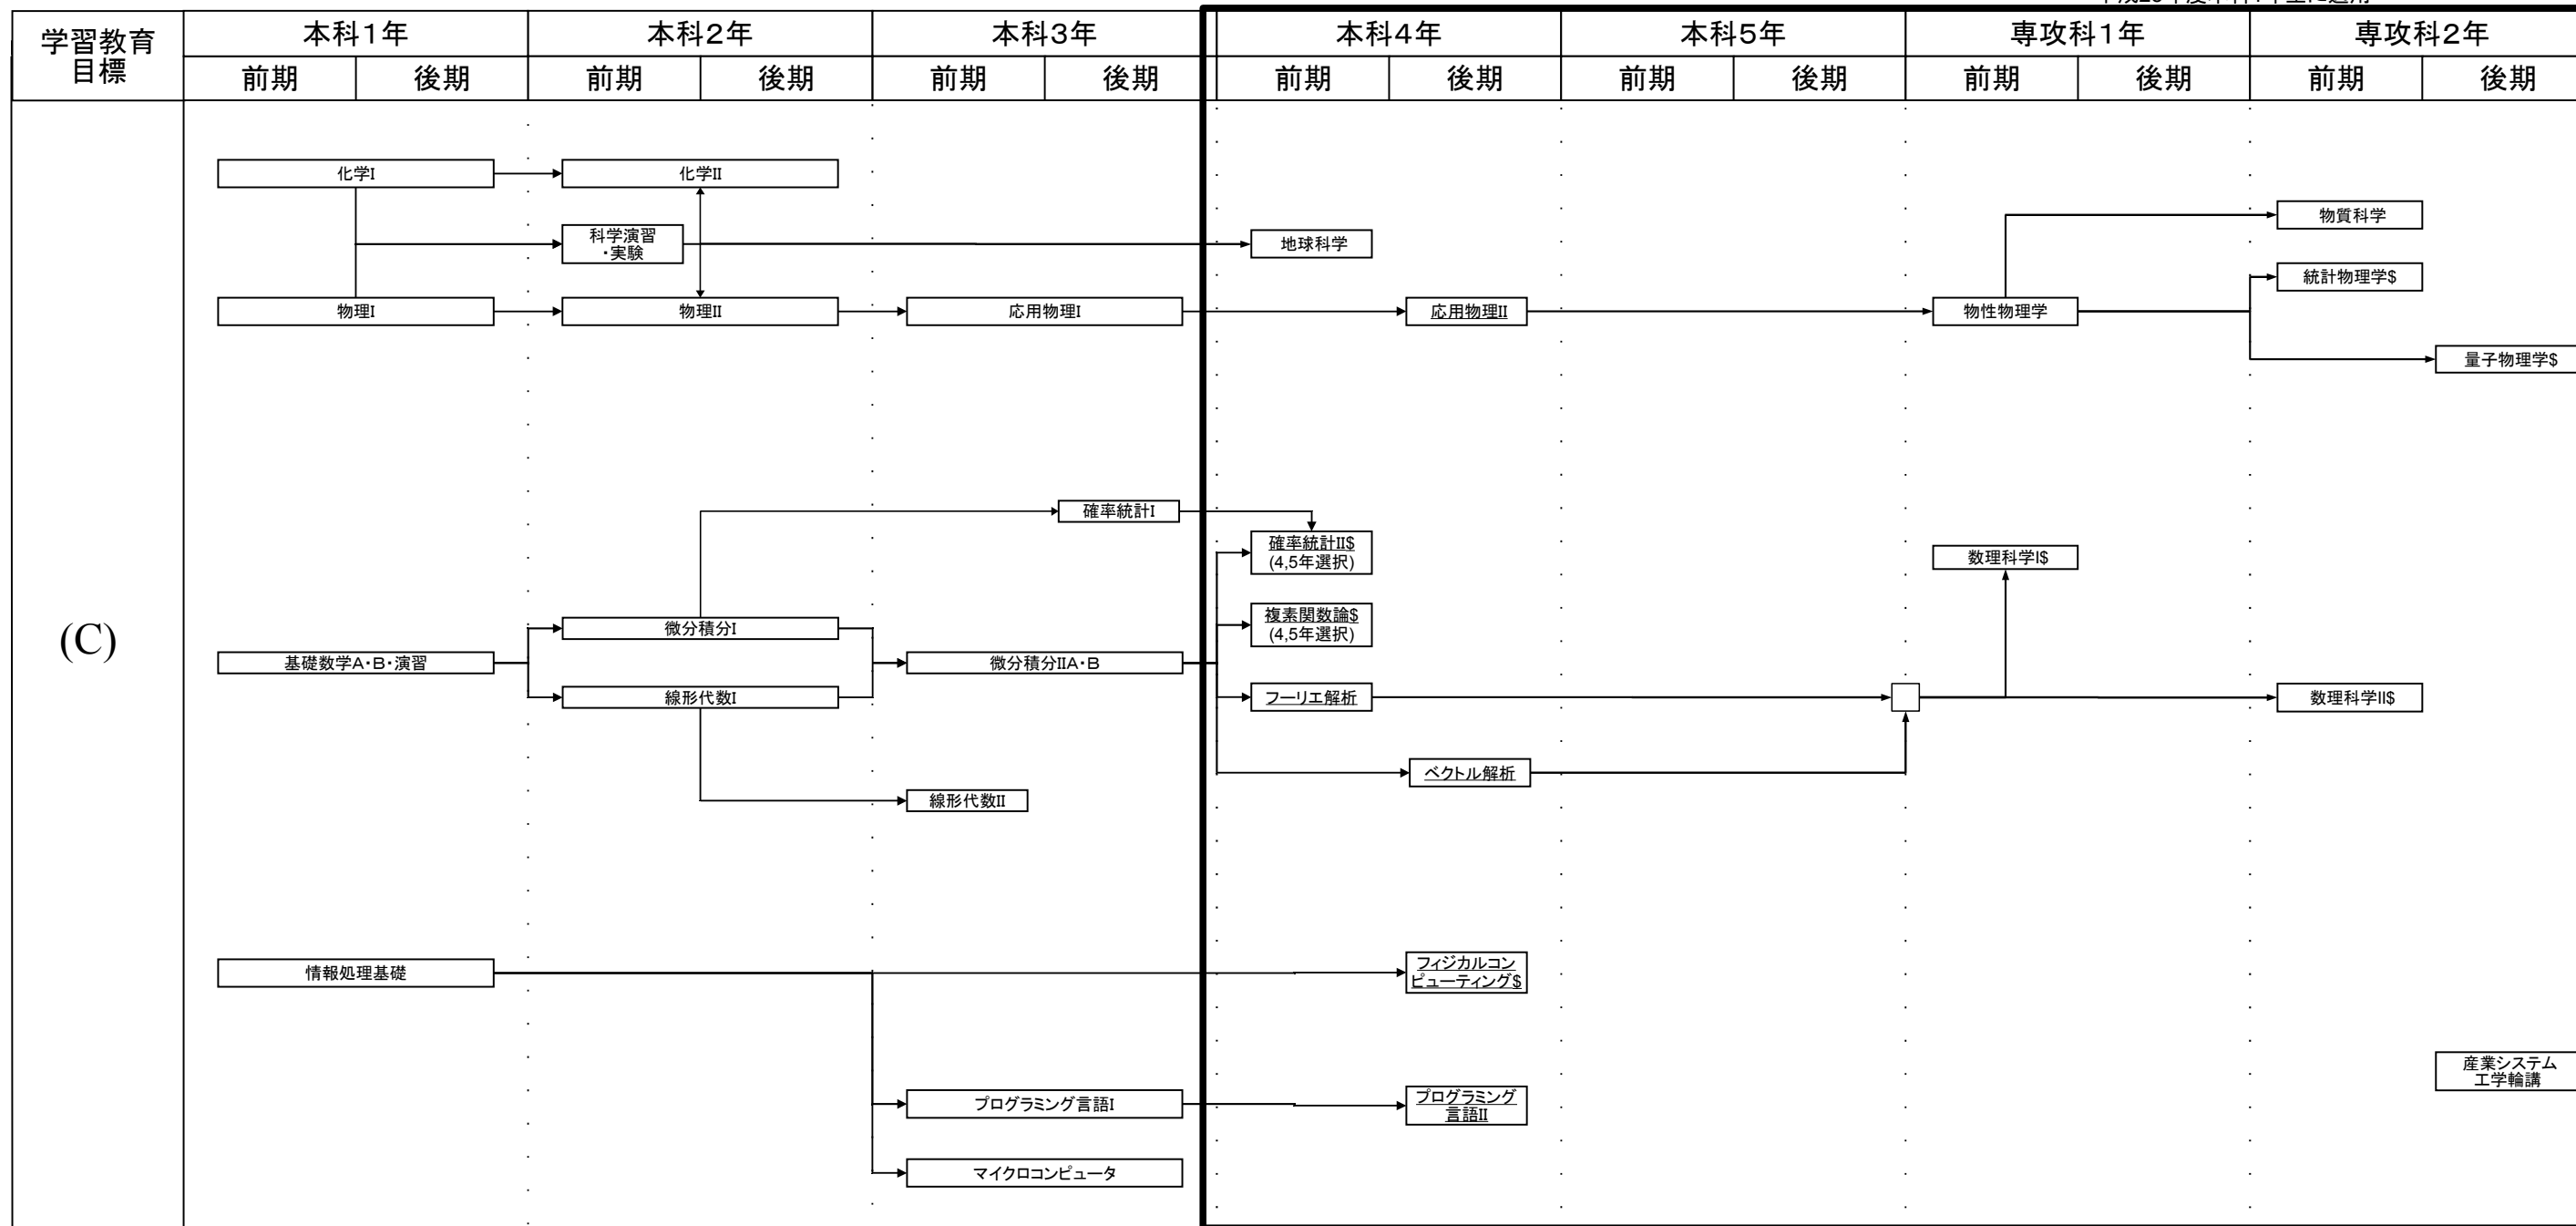

電気電子工学科－電気情報システム専攻 教育課程系統図

平成25年度本科1年生に適用
: 必修選択科目
* : 自由選択科目
$: 選択科目

産業システム工学プログラム教育課程系統図