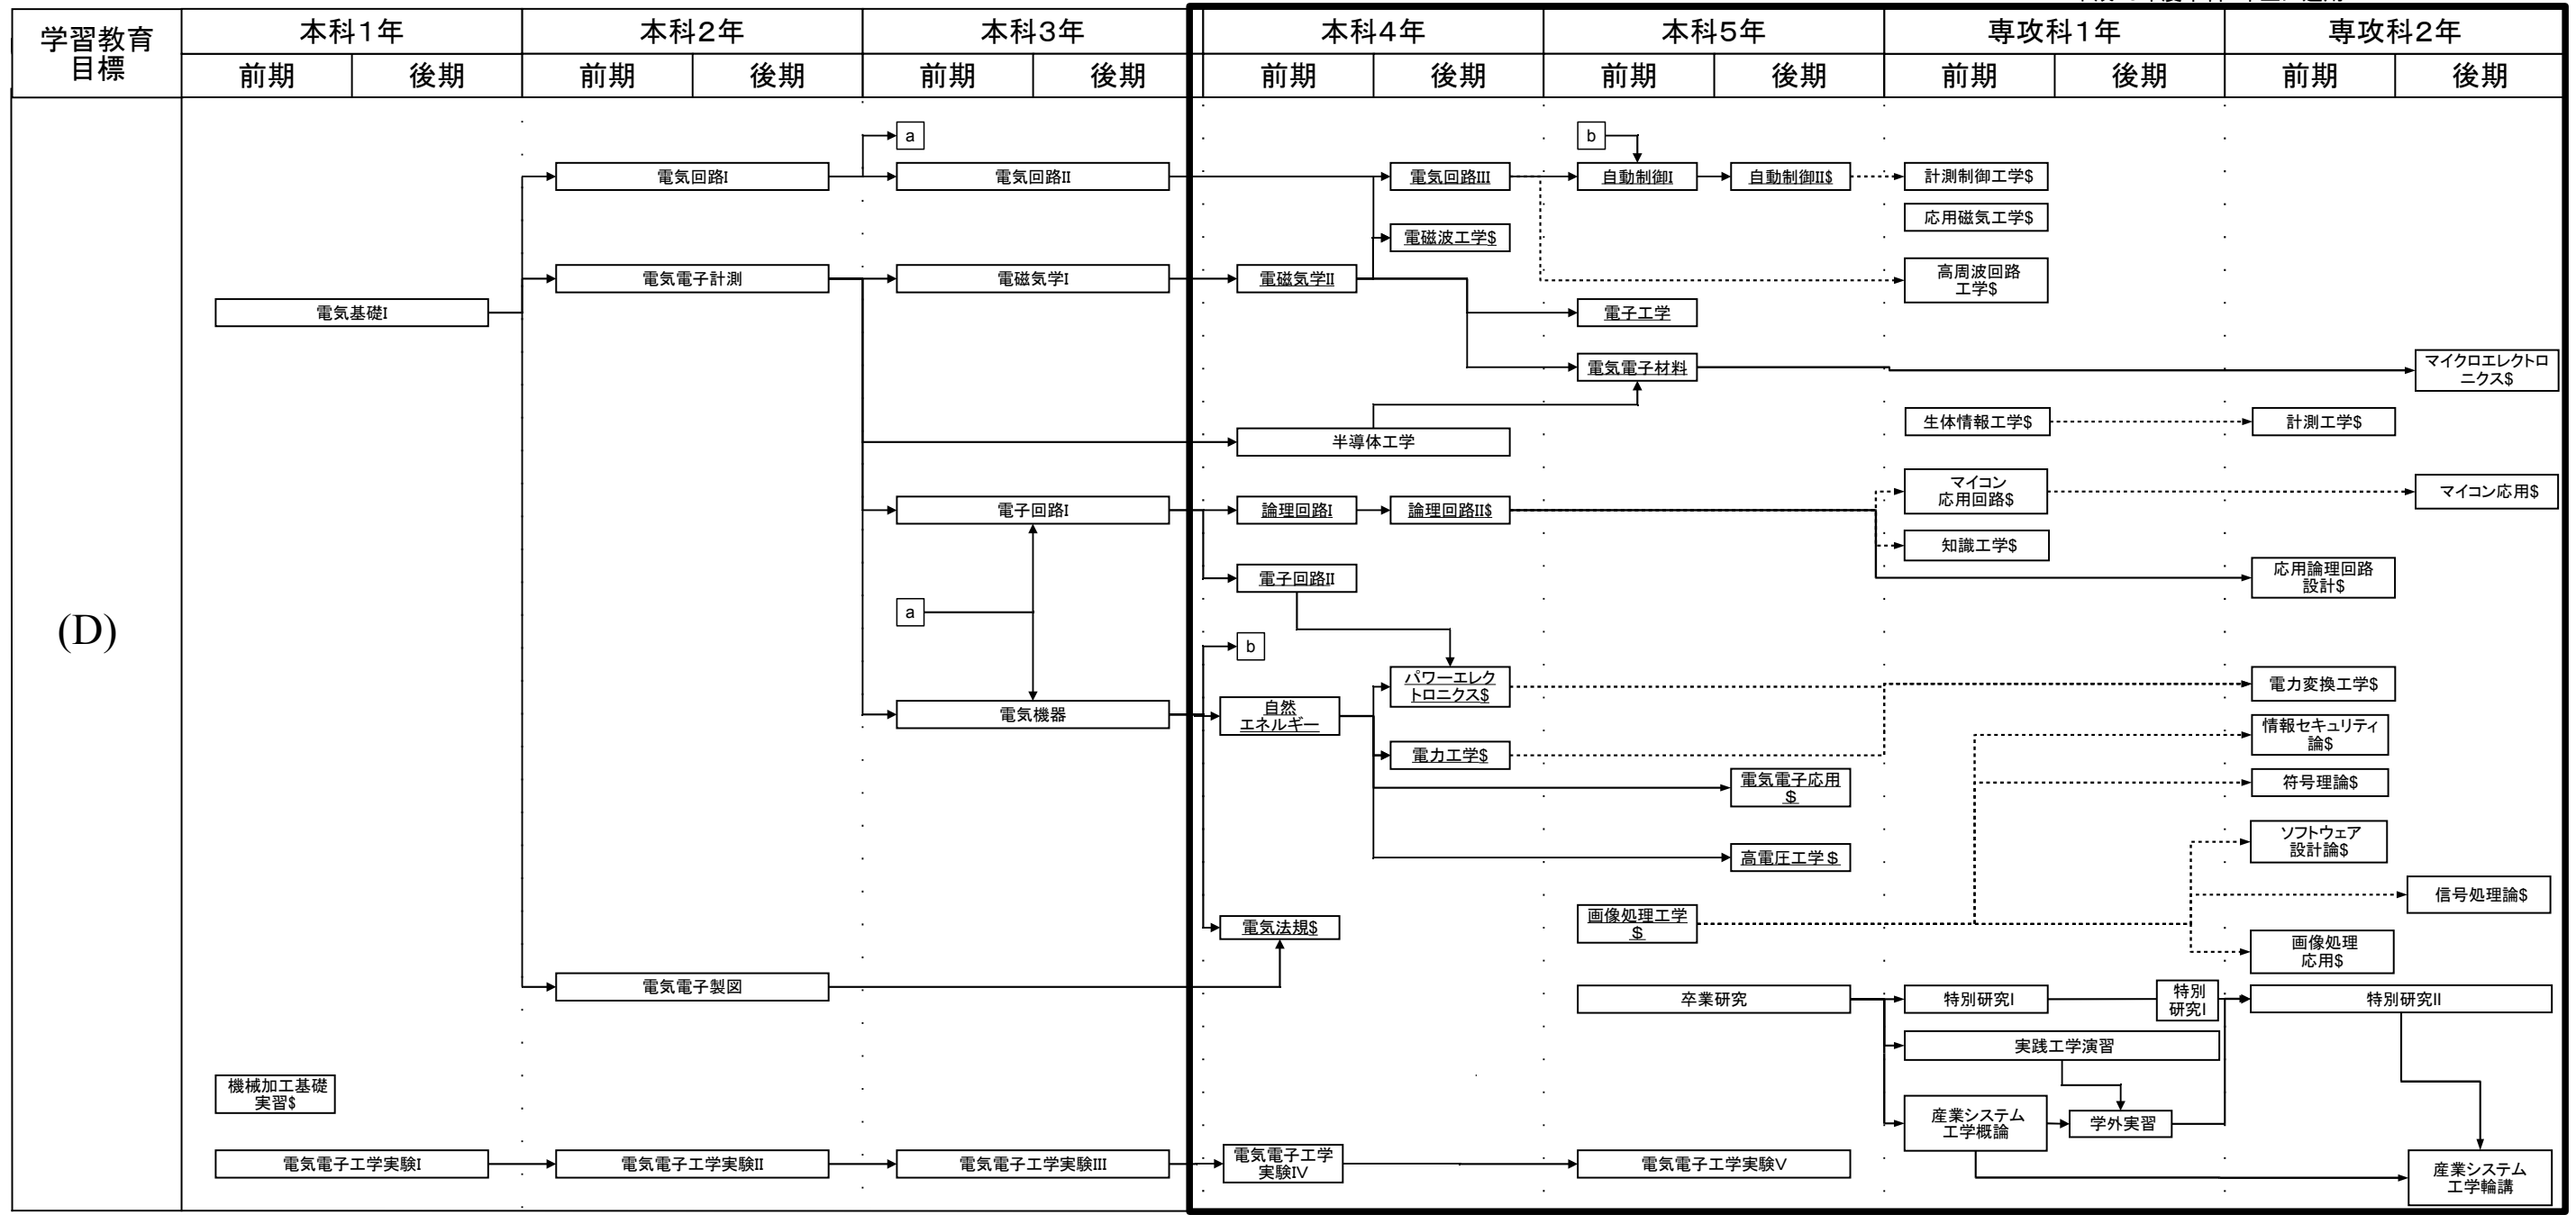

電気電子工学科－電気情報システム専攻 教育課程系統図

平成25年度本科1年生に適用
: 必修選択科目
* : 自由選択科目
$: 選択科目

産業システム工学プログラム教育課程系統図