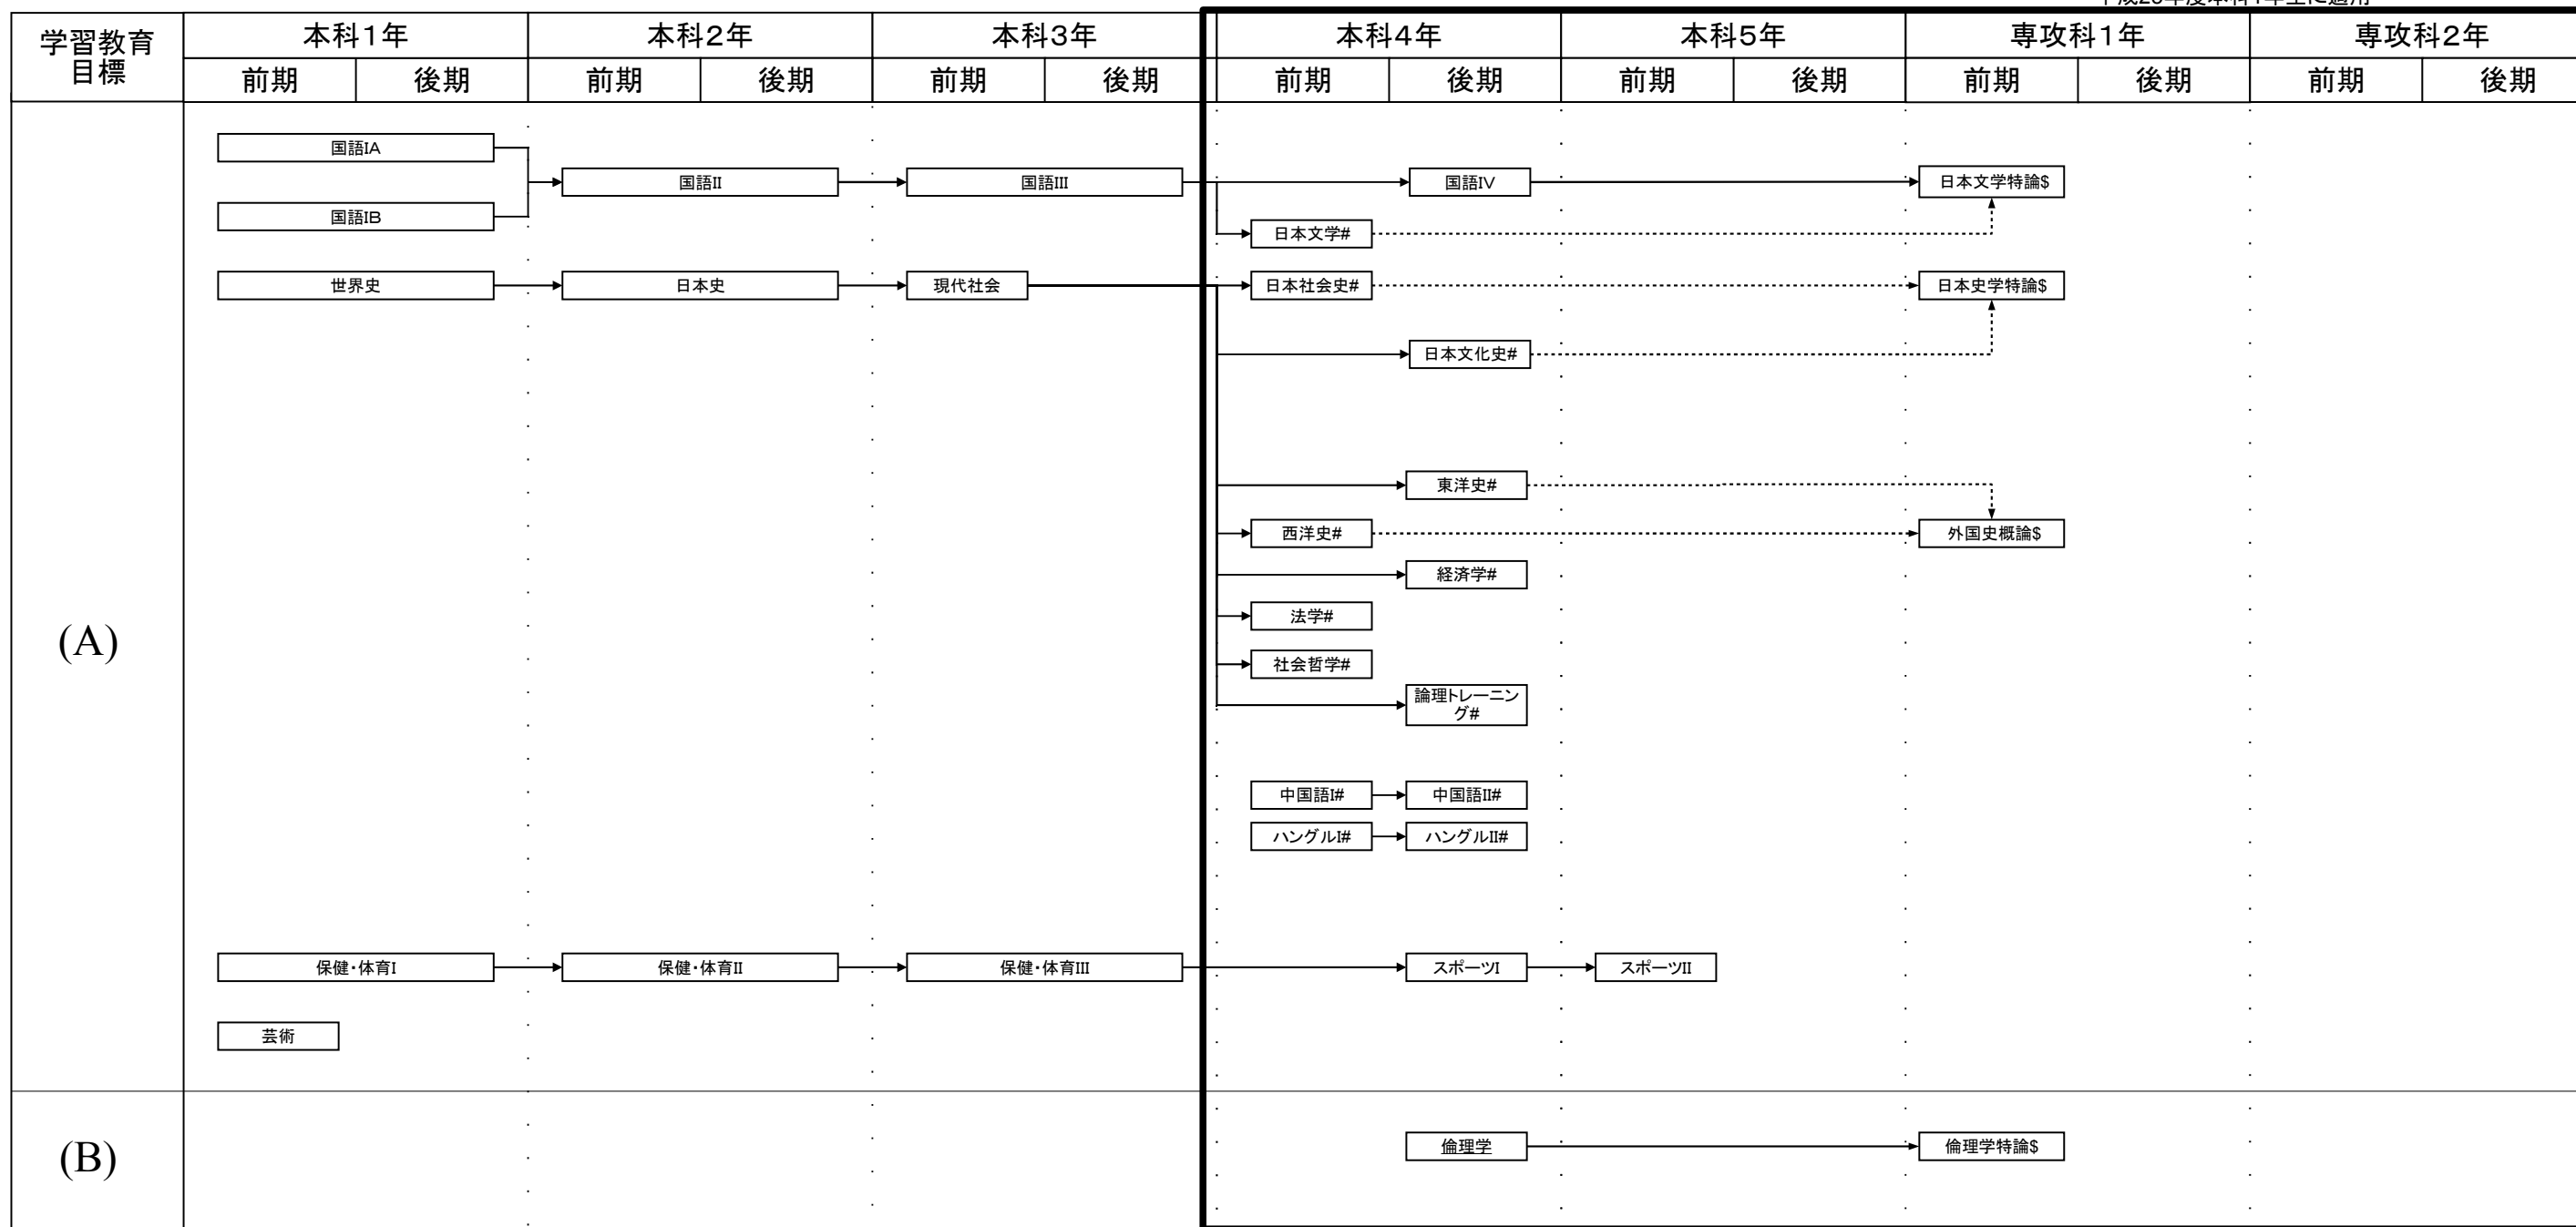

電気電子工学科－電気情報システム専攻 教育課程系統図

平成25年度本科1年生に適用  
 # : 必修選択科目  
 \* : 自由選択科目  
 \$ : 選択科目

産業システム工学プログラム教育課程系統図