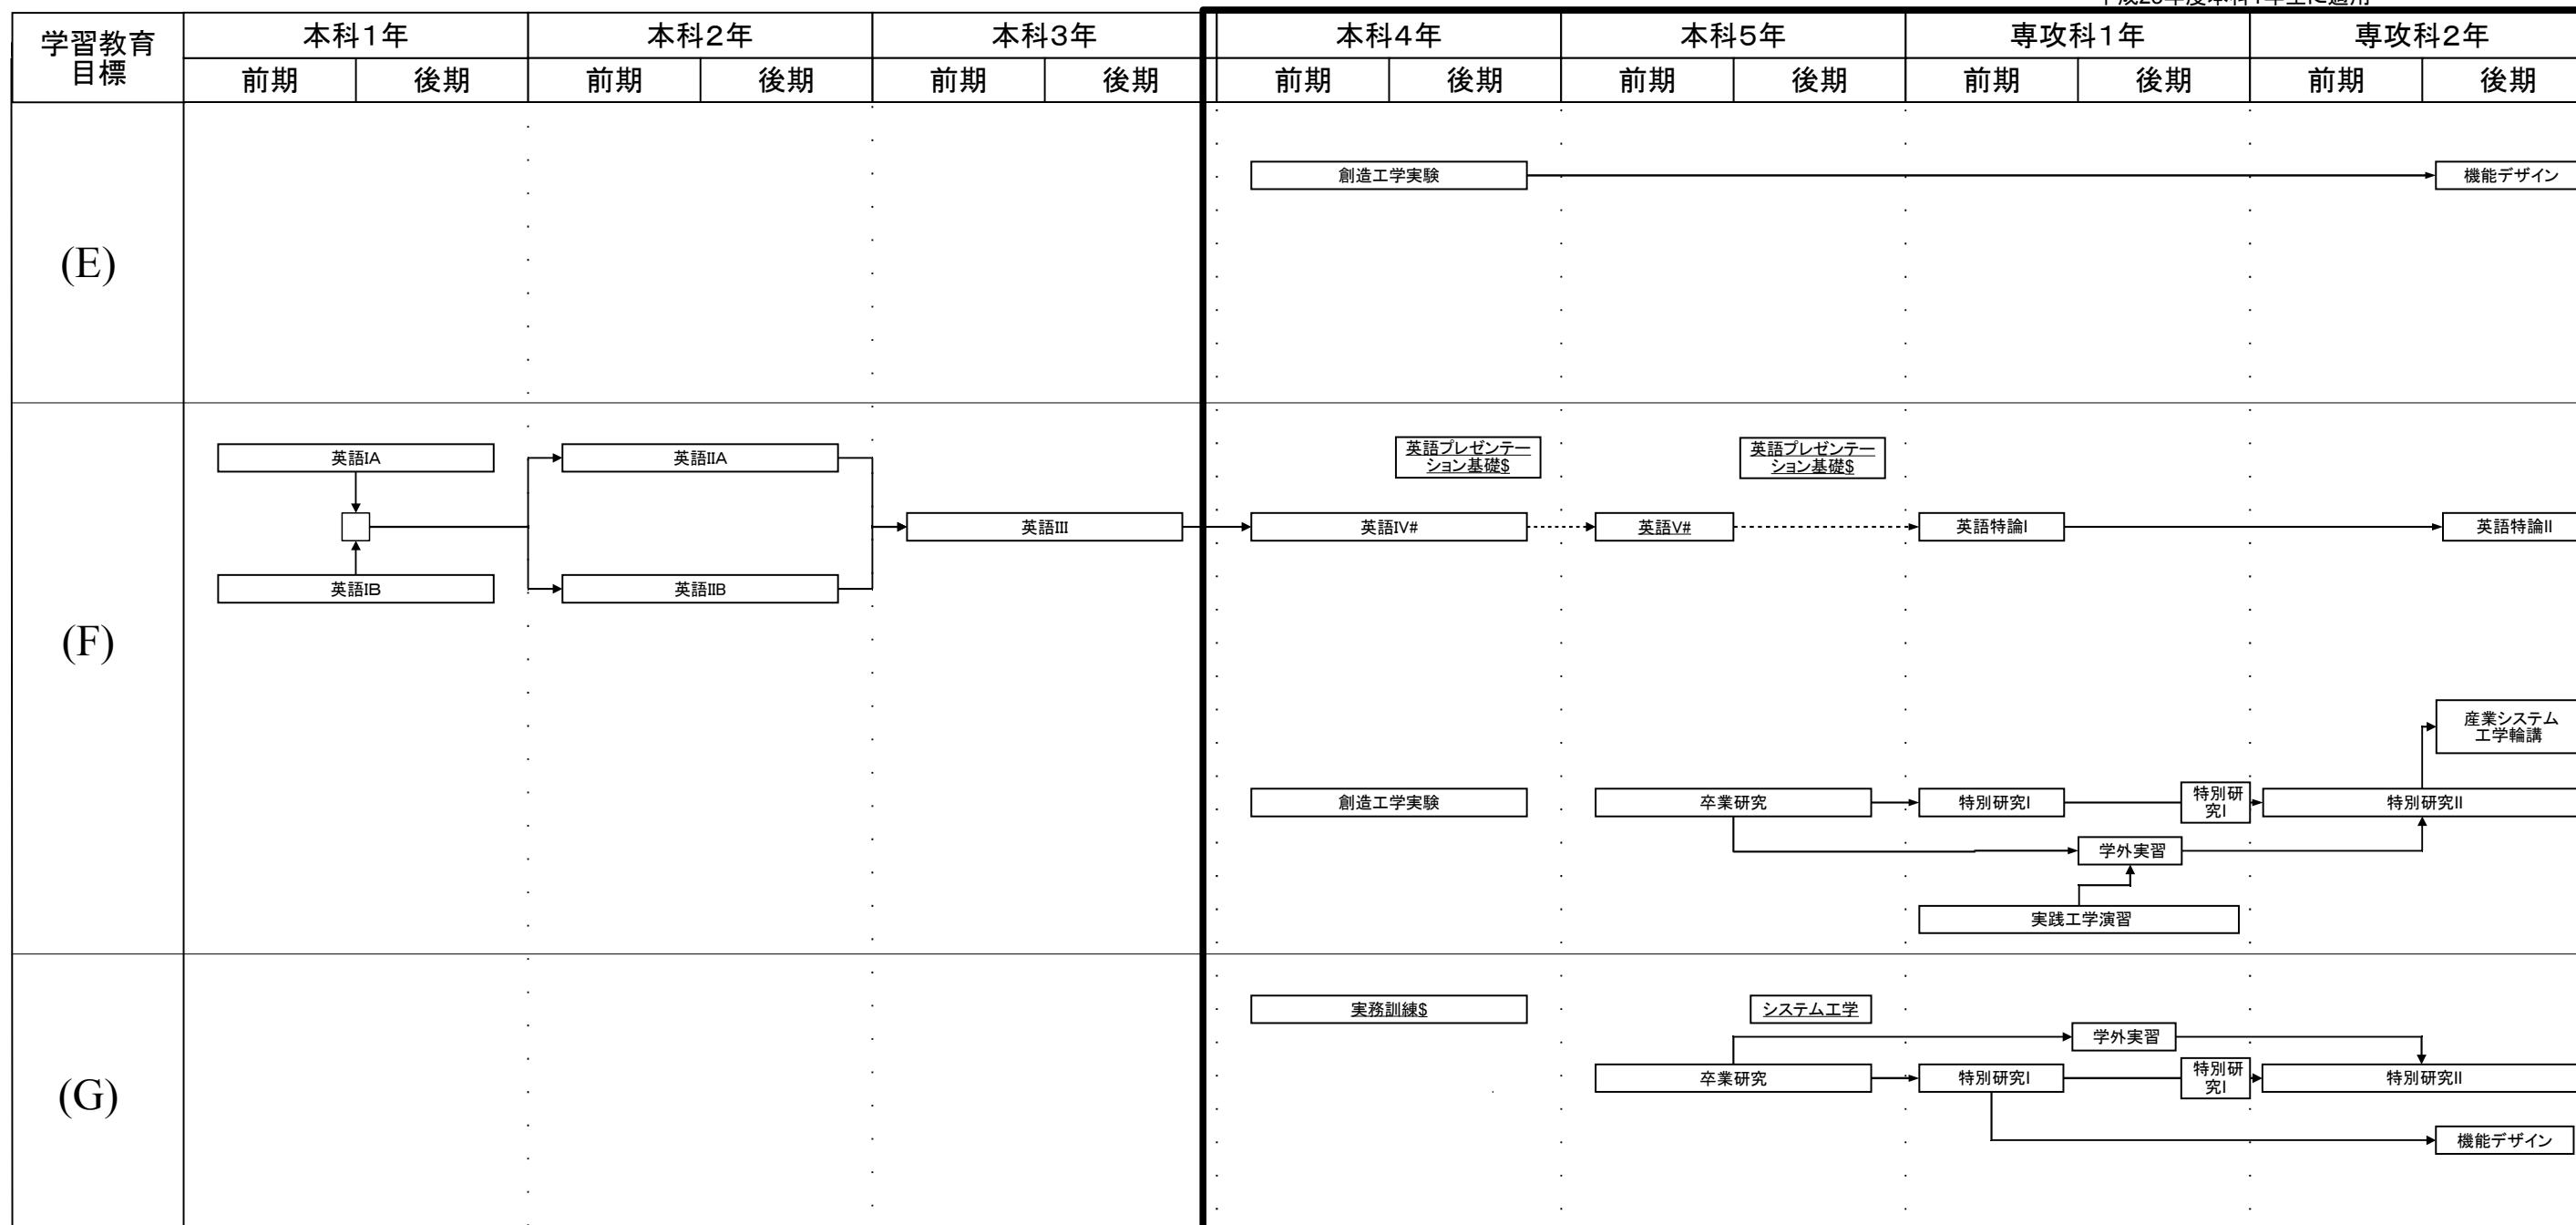

# 電気電子工学科－電気情報システム専攻 教育課程系統図

平成25年度本科1年生に適用  
 # : 必修選択科目  
 \* : 自由選択科目  
 \$ : 選択科目

産業システム工学プログラム教育課程系統図

電気電子工学科－電気情報システム専攻 教育課程系統図

平成25年度本科1年生に適用  
 # : 必修選択科目  
 \* : 自由選択科目  
 \$ : 選択科目

産業システム工学プログラム教育課程系統図