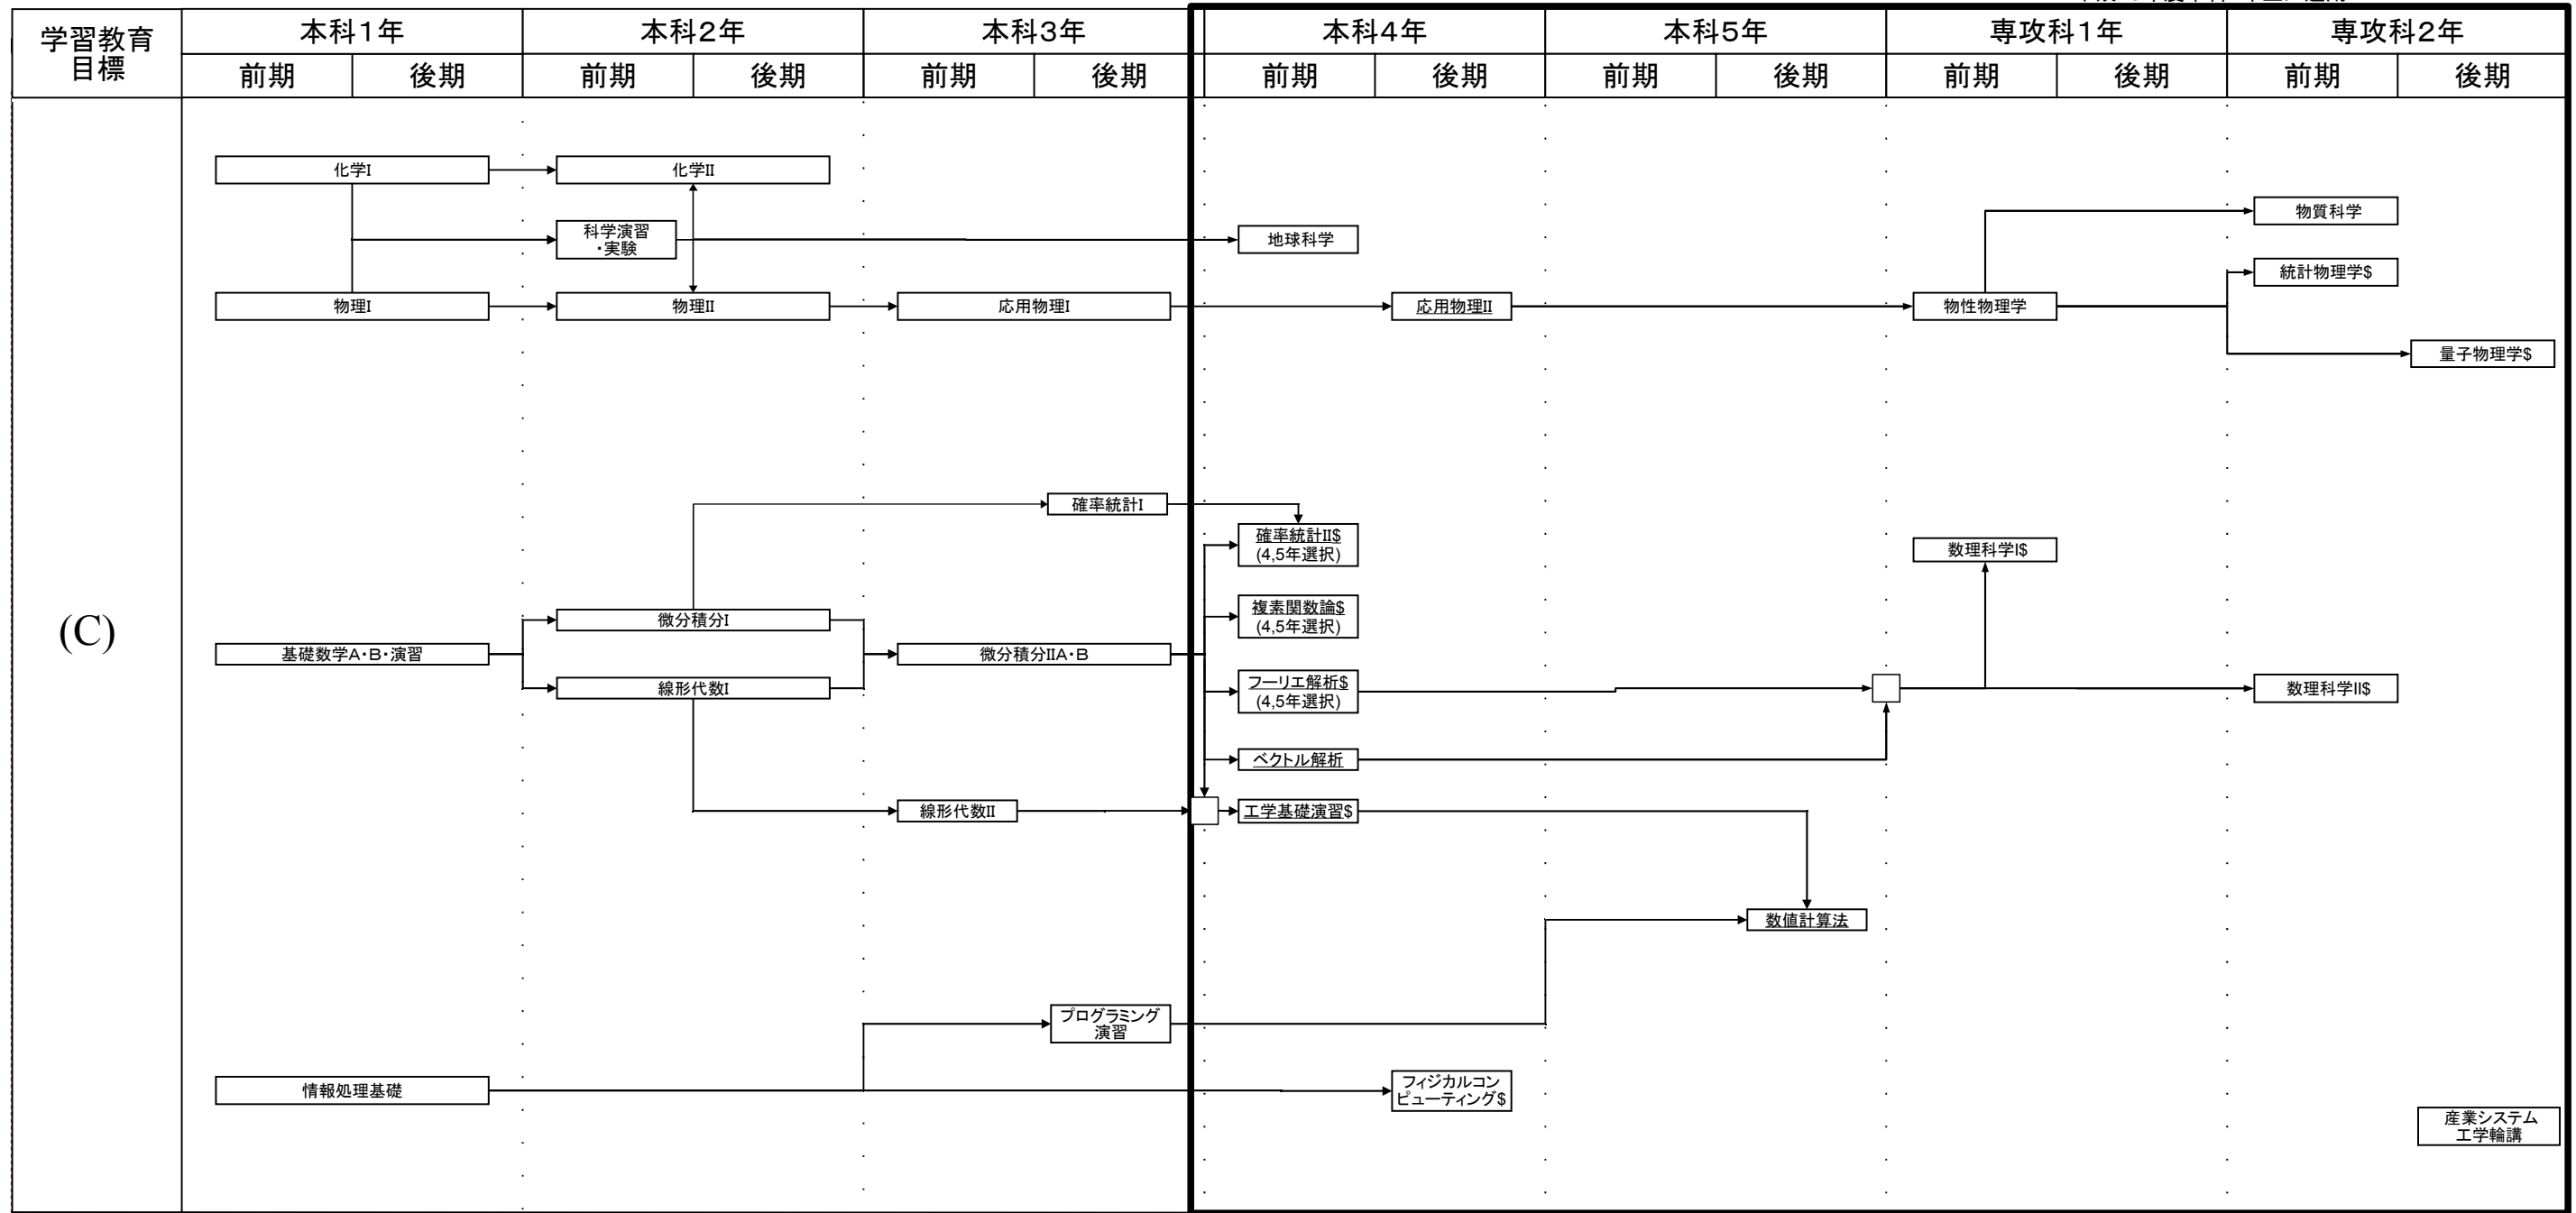

機械工学科－生産環境システム専攻 教育課程系統図

平成25年度本科1年生に適用
 # : 必修選択科目
 * : 自由選択科目
 \$: 選択科目

産業システム工学プログラム教育課程系統図

機械工学科－生産環境システム専攻 教育課程系統図

平成25年度本科1年生に適用
 # : 必修選択科目
 * : 自由選択科目
 \$: 選択科目

産業システム工学プログラム教育課程系統図

機械工学科－生産環境システム専攻 教育課程系統図

平成25年度本科1年生に適用
 # : 必修選択科目
 * : 自由選択科目
 \$: 選択科目

産業システム工学プログラム教育課程系統図