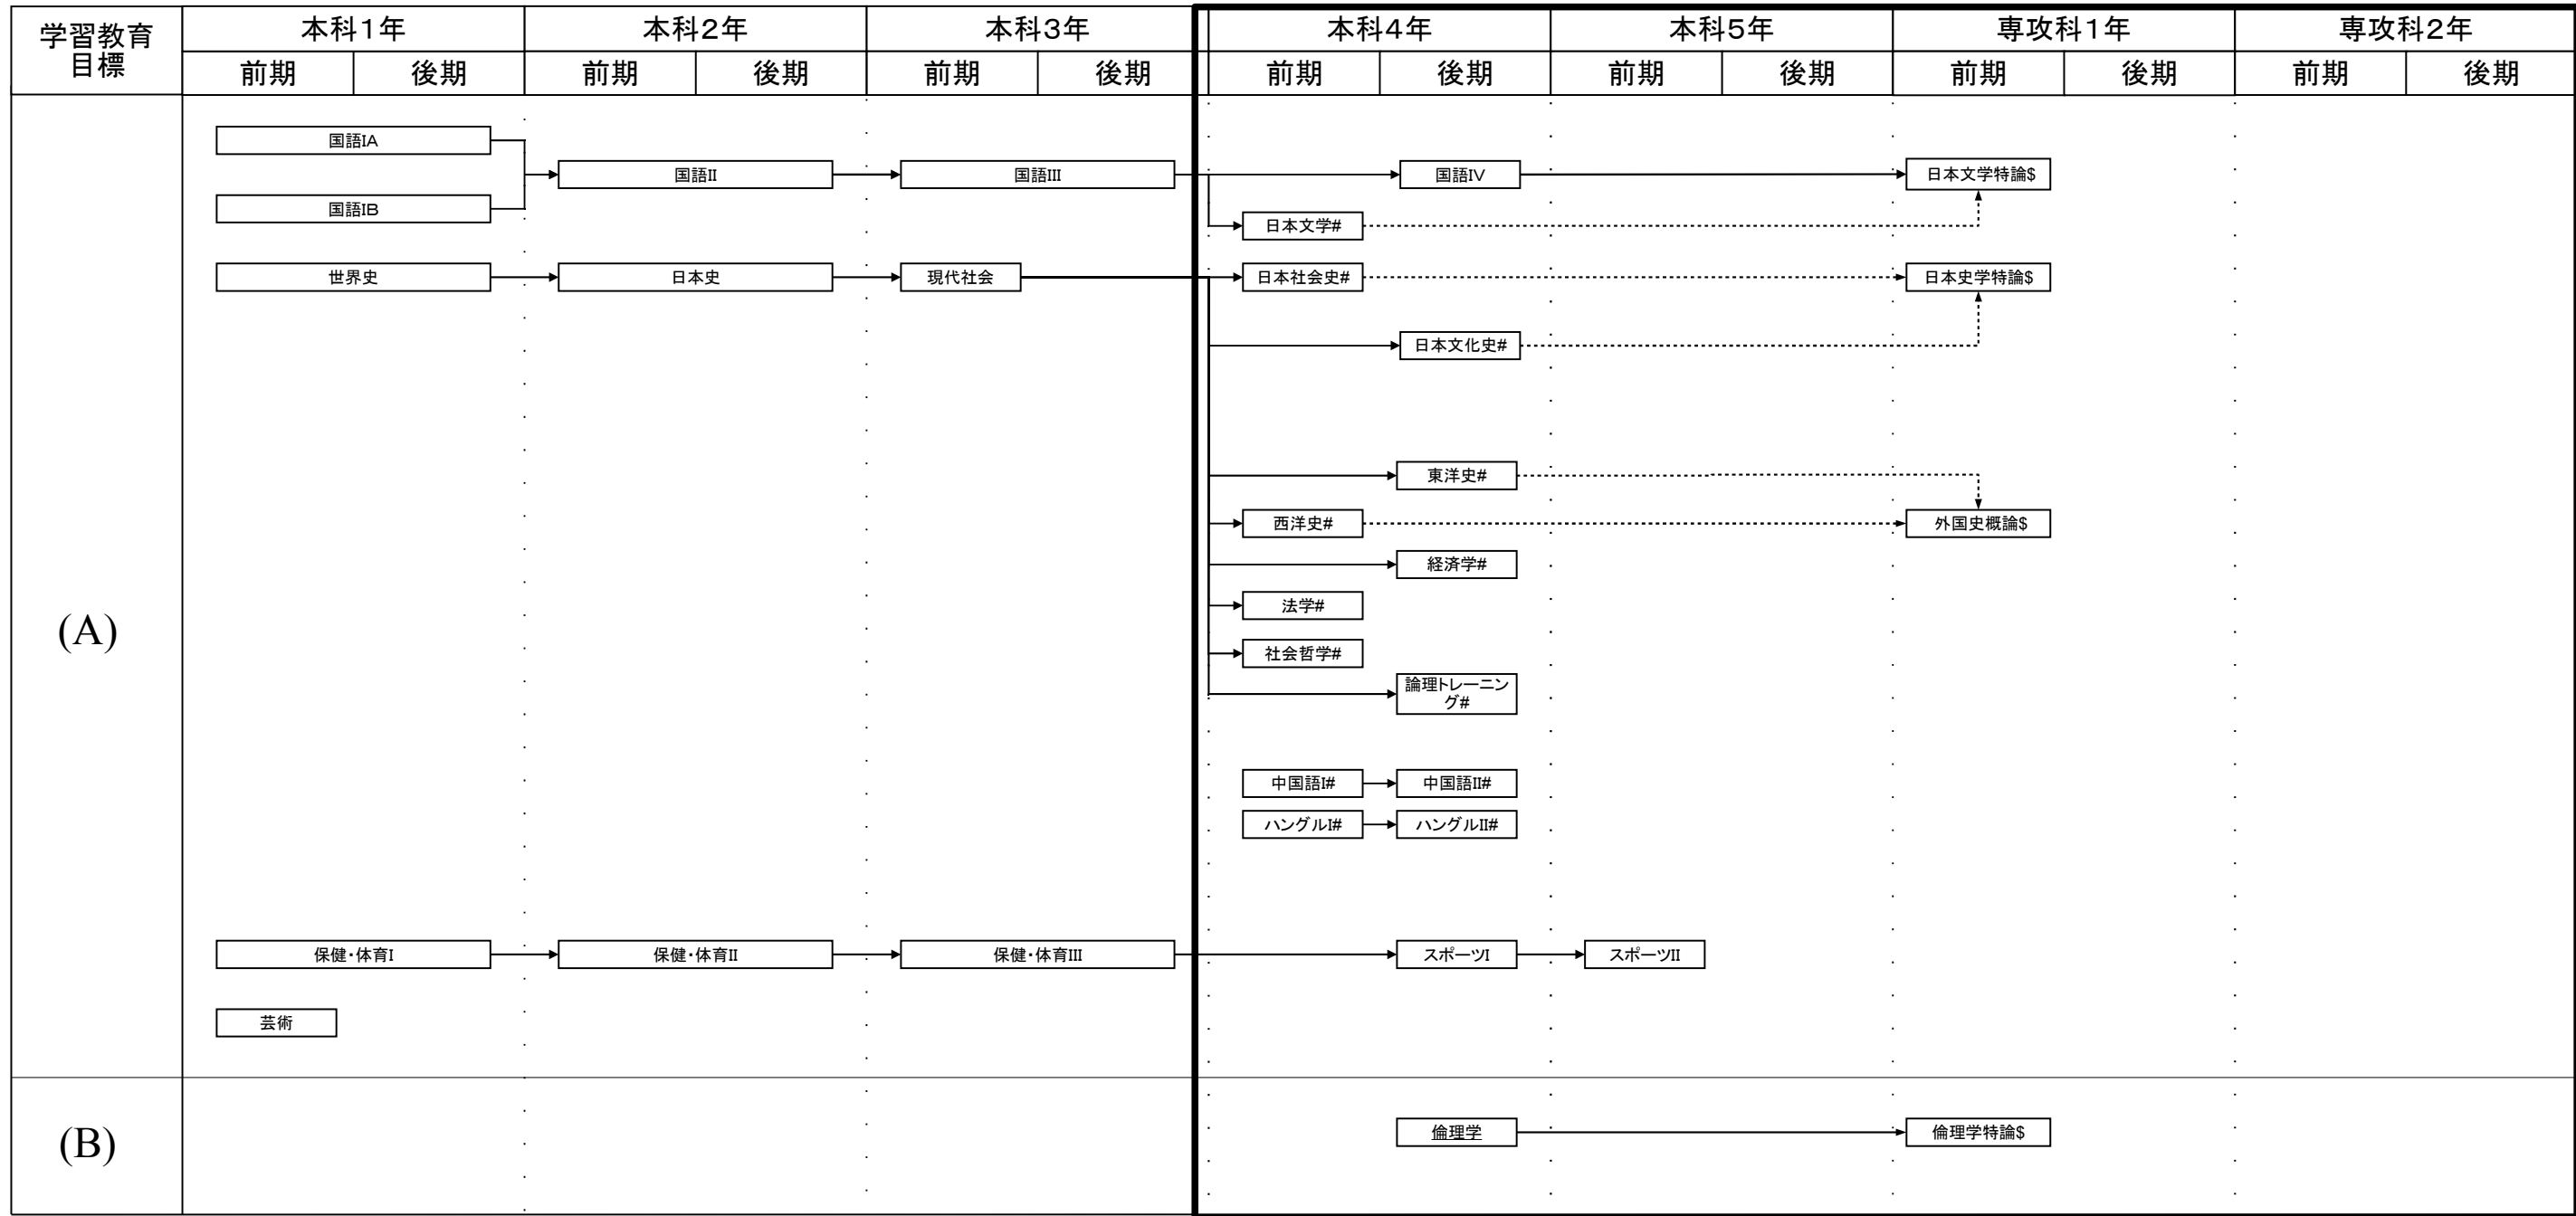

機械工学科－生産環境システム専攻 教育課程系統図

平成25年度本科1年生に適用
 # : 必修選択科目
 * : 自由選択科目
 \$: 選択科目

産業システム工学プログラム教育課程系統図

機械工学科－生産環境システム専攻 教育課程系統図

平成25年度本科1年生に適用
 # : 必修選択科目
 * : 自由選択科目
 \$: 選択科目

産業システム工学プログラム教育課程系統図

機械工学科－生産環境システム専攻 教育課程系統図

平成25年度本科1年生に適用
 # : 必修選択科目
 * : 自由選択科目
 \$: 選択科目

産業システム工学プログラム教育課程系統図