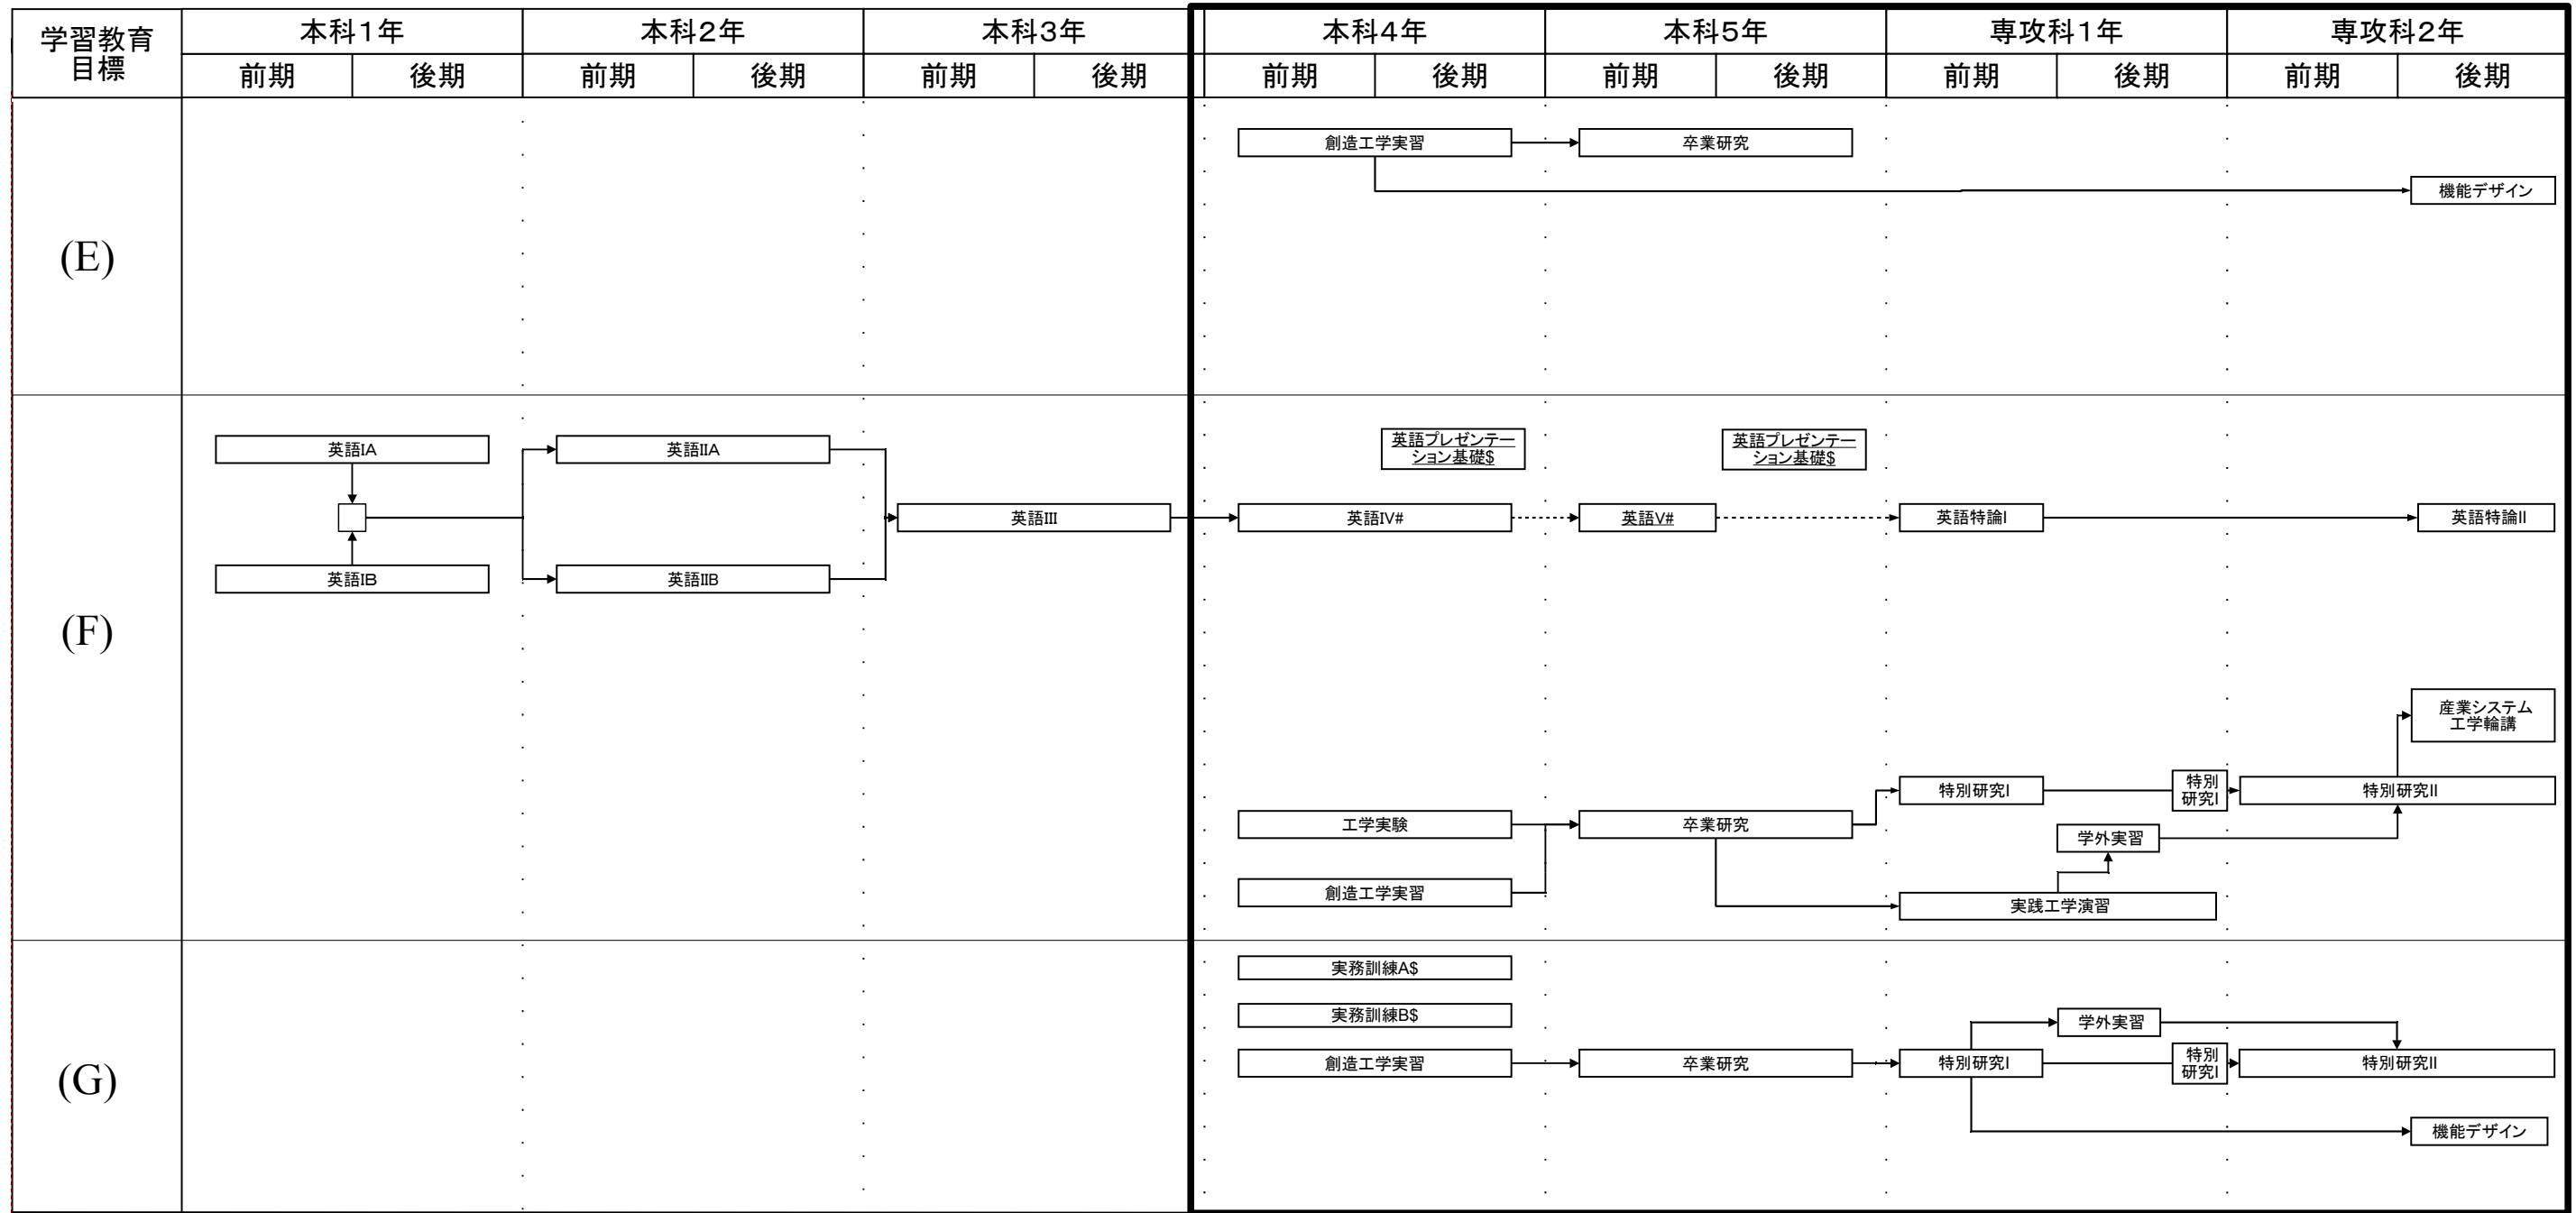

機械工学科－生産環境システム専攻 教育課程系統図

平成25年度本科1年生に適用
 # : 必修選択科目
 * : 自由選択科目
 \$: 選択科目

産業システム工学プログラム教育課程系統図

機械工学科－生産環境システム専攻 教育課程系統図

平成25年度本科1年生に適用
 # : 必修選択科目
 * : 自由選択科目
 \$: 選択科目

産業システム工学プログラム教育課程系統図

機械工学科－生産環境システム専攻 教育課程系統図

平成25年度本科1年生に適用
 # : 必修選択科目
 * : 自由選択科目
 \$: 選択科目

産業システム工学プログラム教育課程系統図