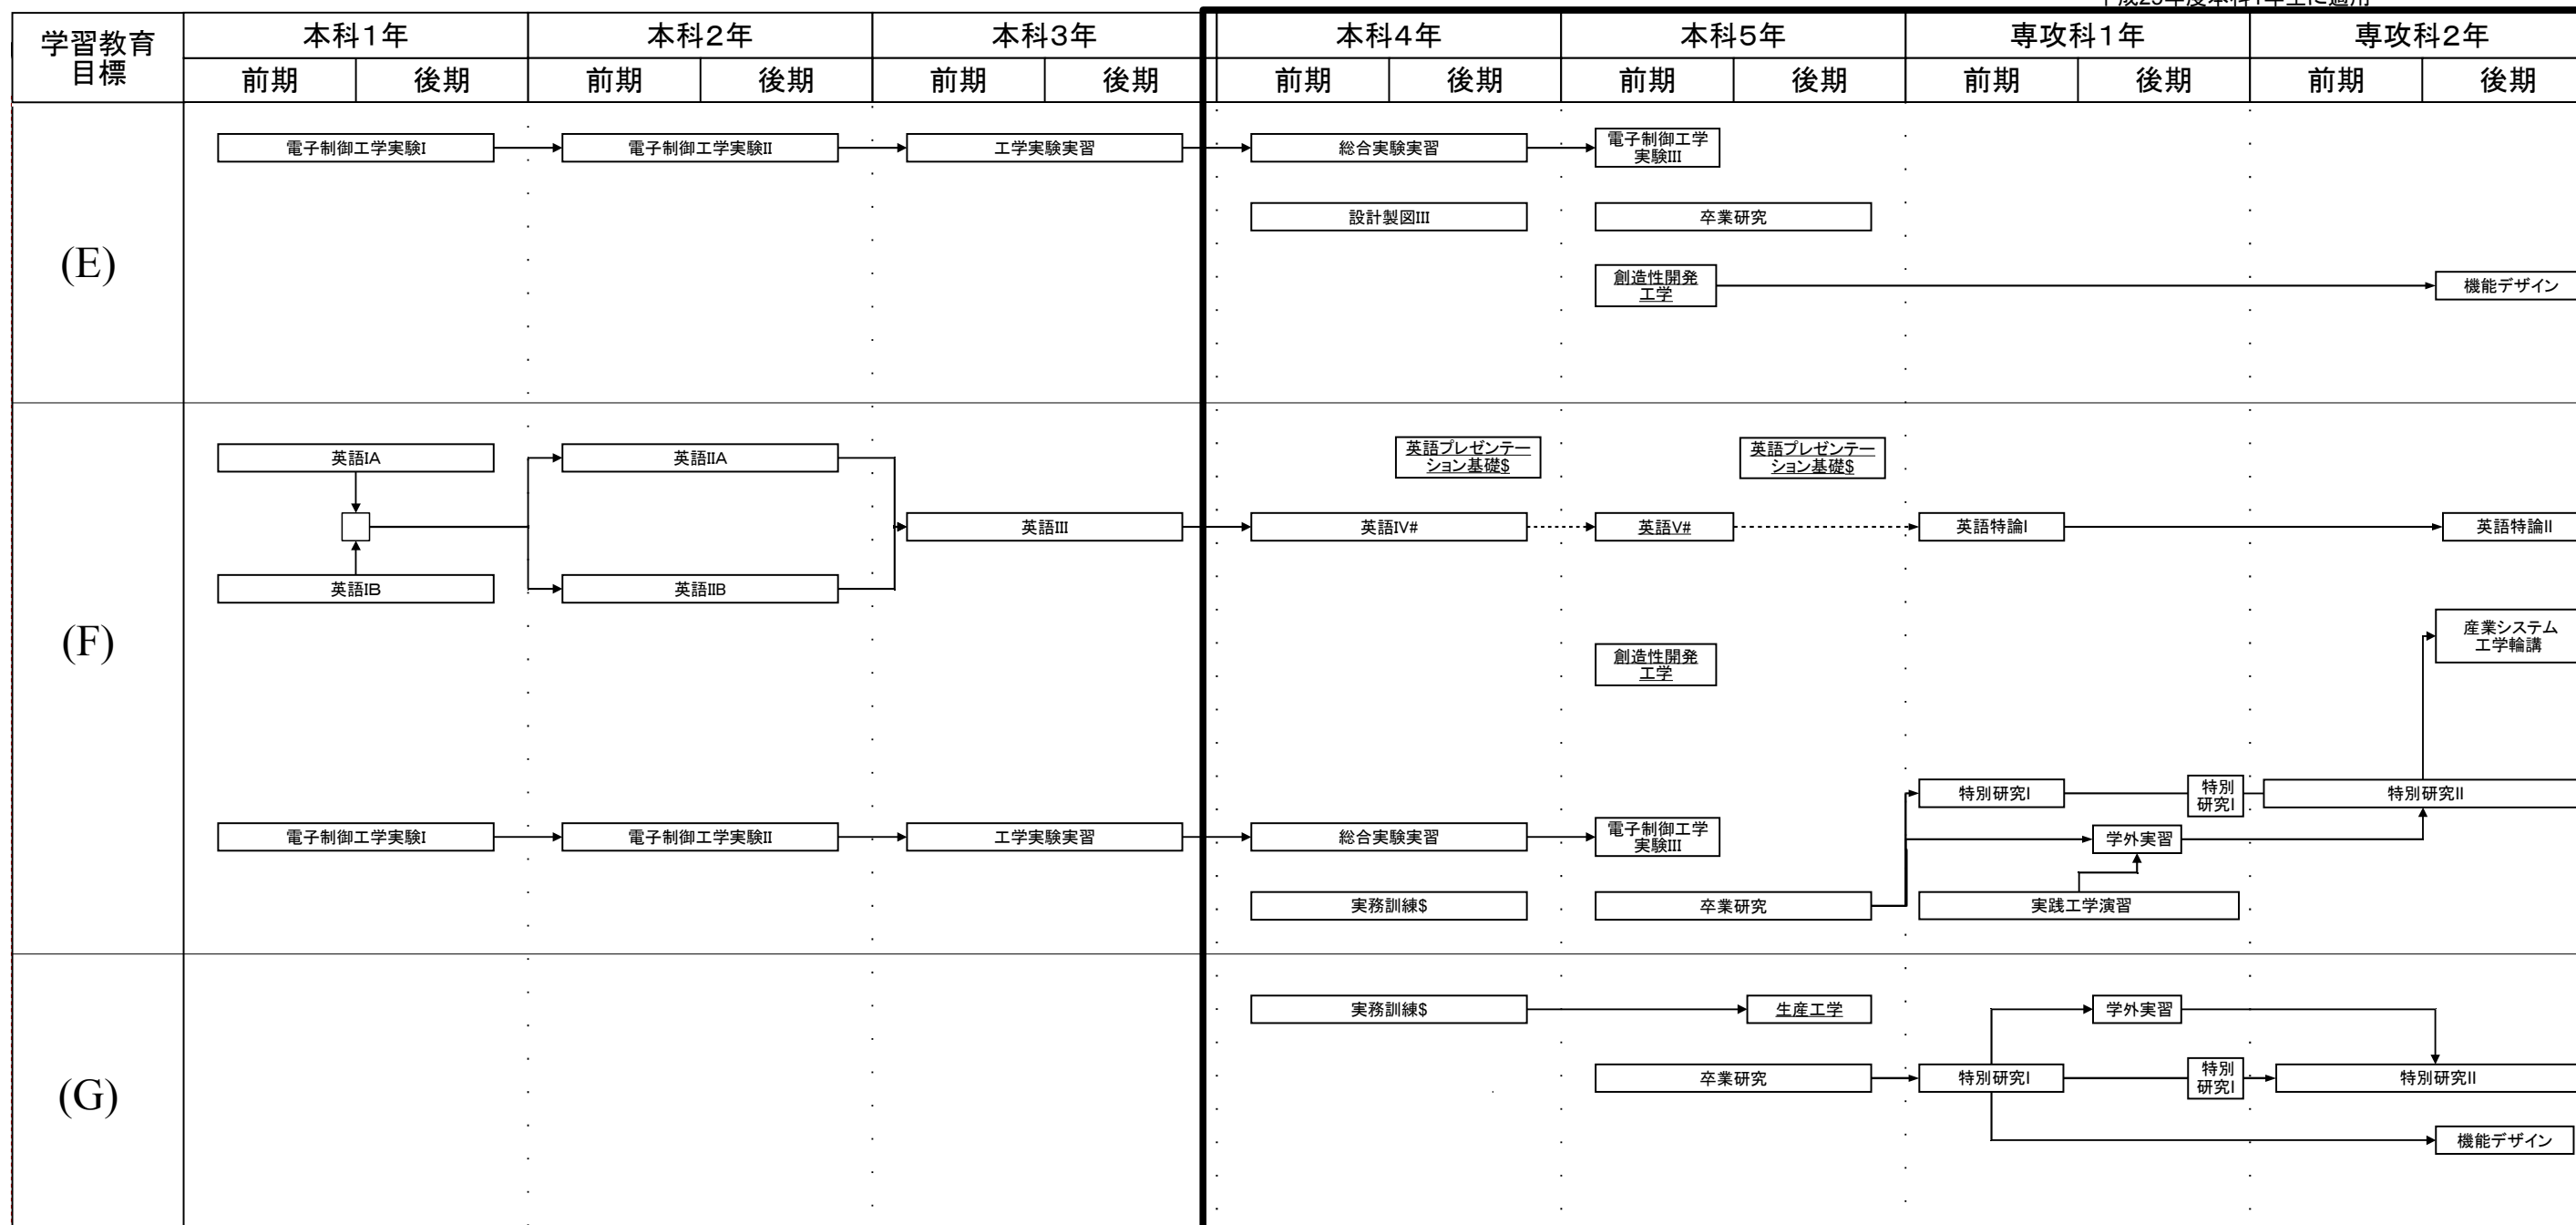

電子制御工学科－生産環境システム専攻 教育課程系統図

平成25年度本科1年生に適用
 # : 必修選択科目
 * : 自由選択科目
 \$: 選択科目

産業システム工学プログラム教育課程系統図