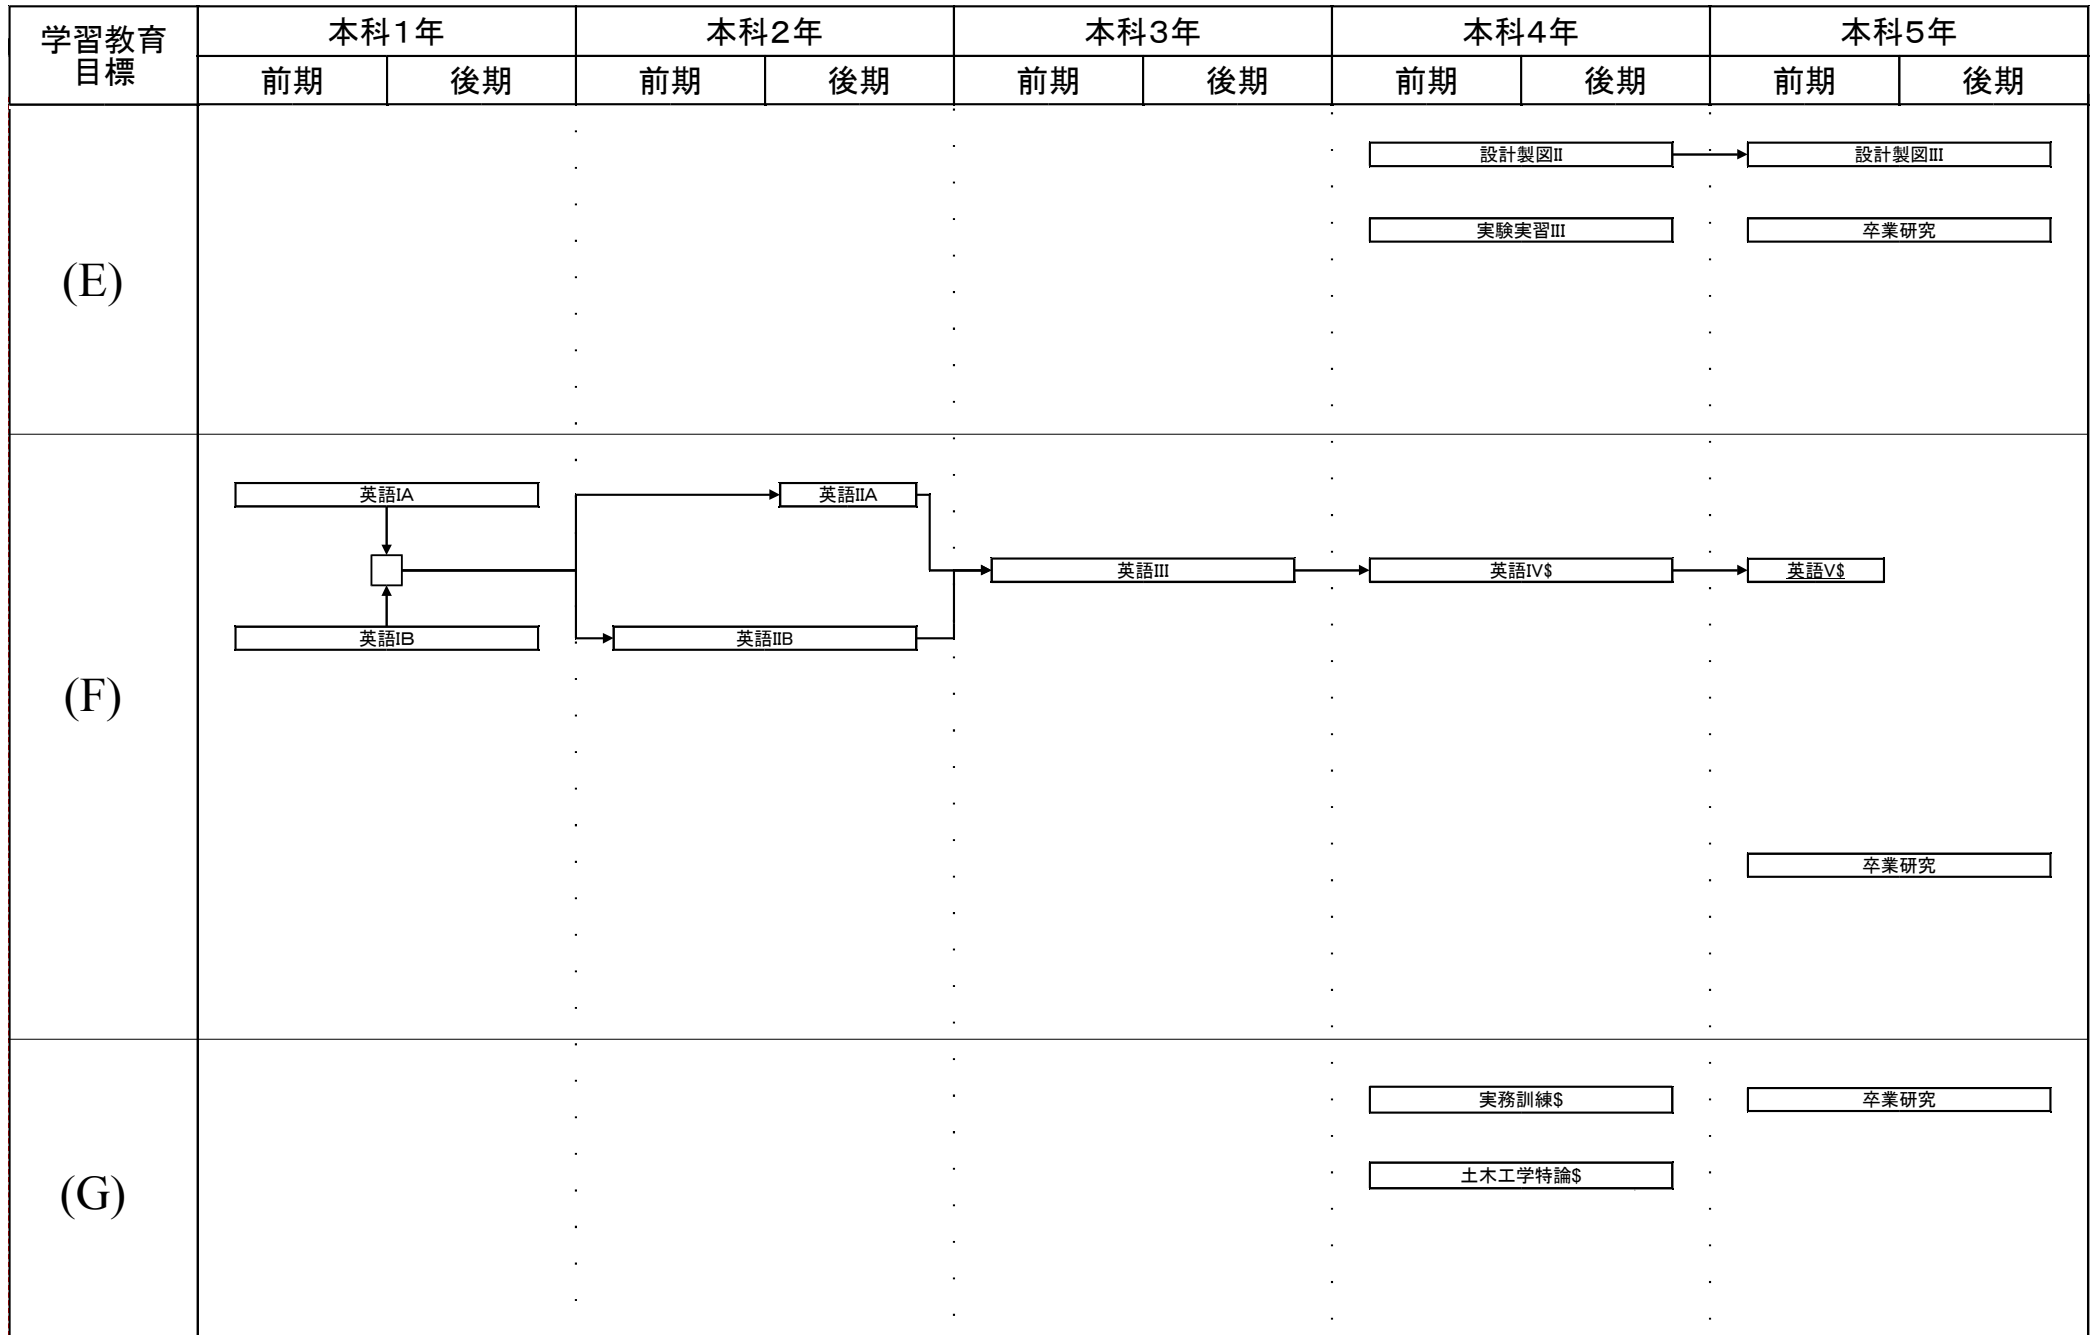

環境都市工学科教育課程系統図

平成26・27年度の入学生に適用

#:必修選択科目, \$:選択科目, 下線:学修単位科目

環境都市工学科教育課程系統図

平成26・27年度の入学生に適用

#:必修選択科目, \$:選択科目, 下線:学修単位科目

環境都市工学科教育課程系統図

平成26・27年度の入学生に適用

#:必修選択科目, \$:選択科目, 下線:学修単位科目

環境都市工学科教育課程系統図

平成26・27年度の入学生に適用

#: 必修選択科目, \$: 選択科目, 下線: 学修単位科目