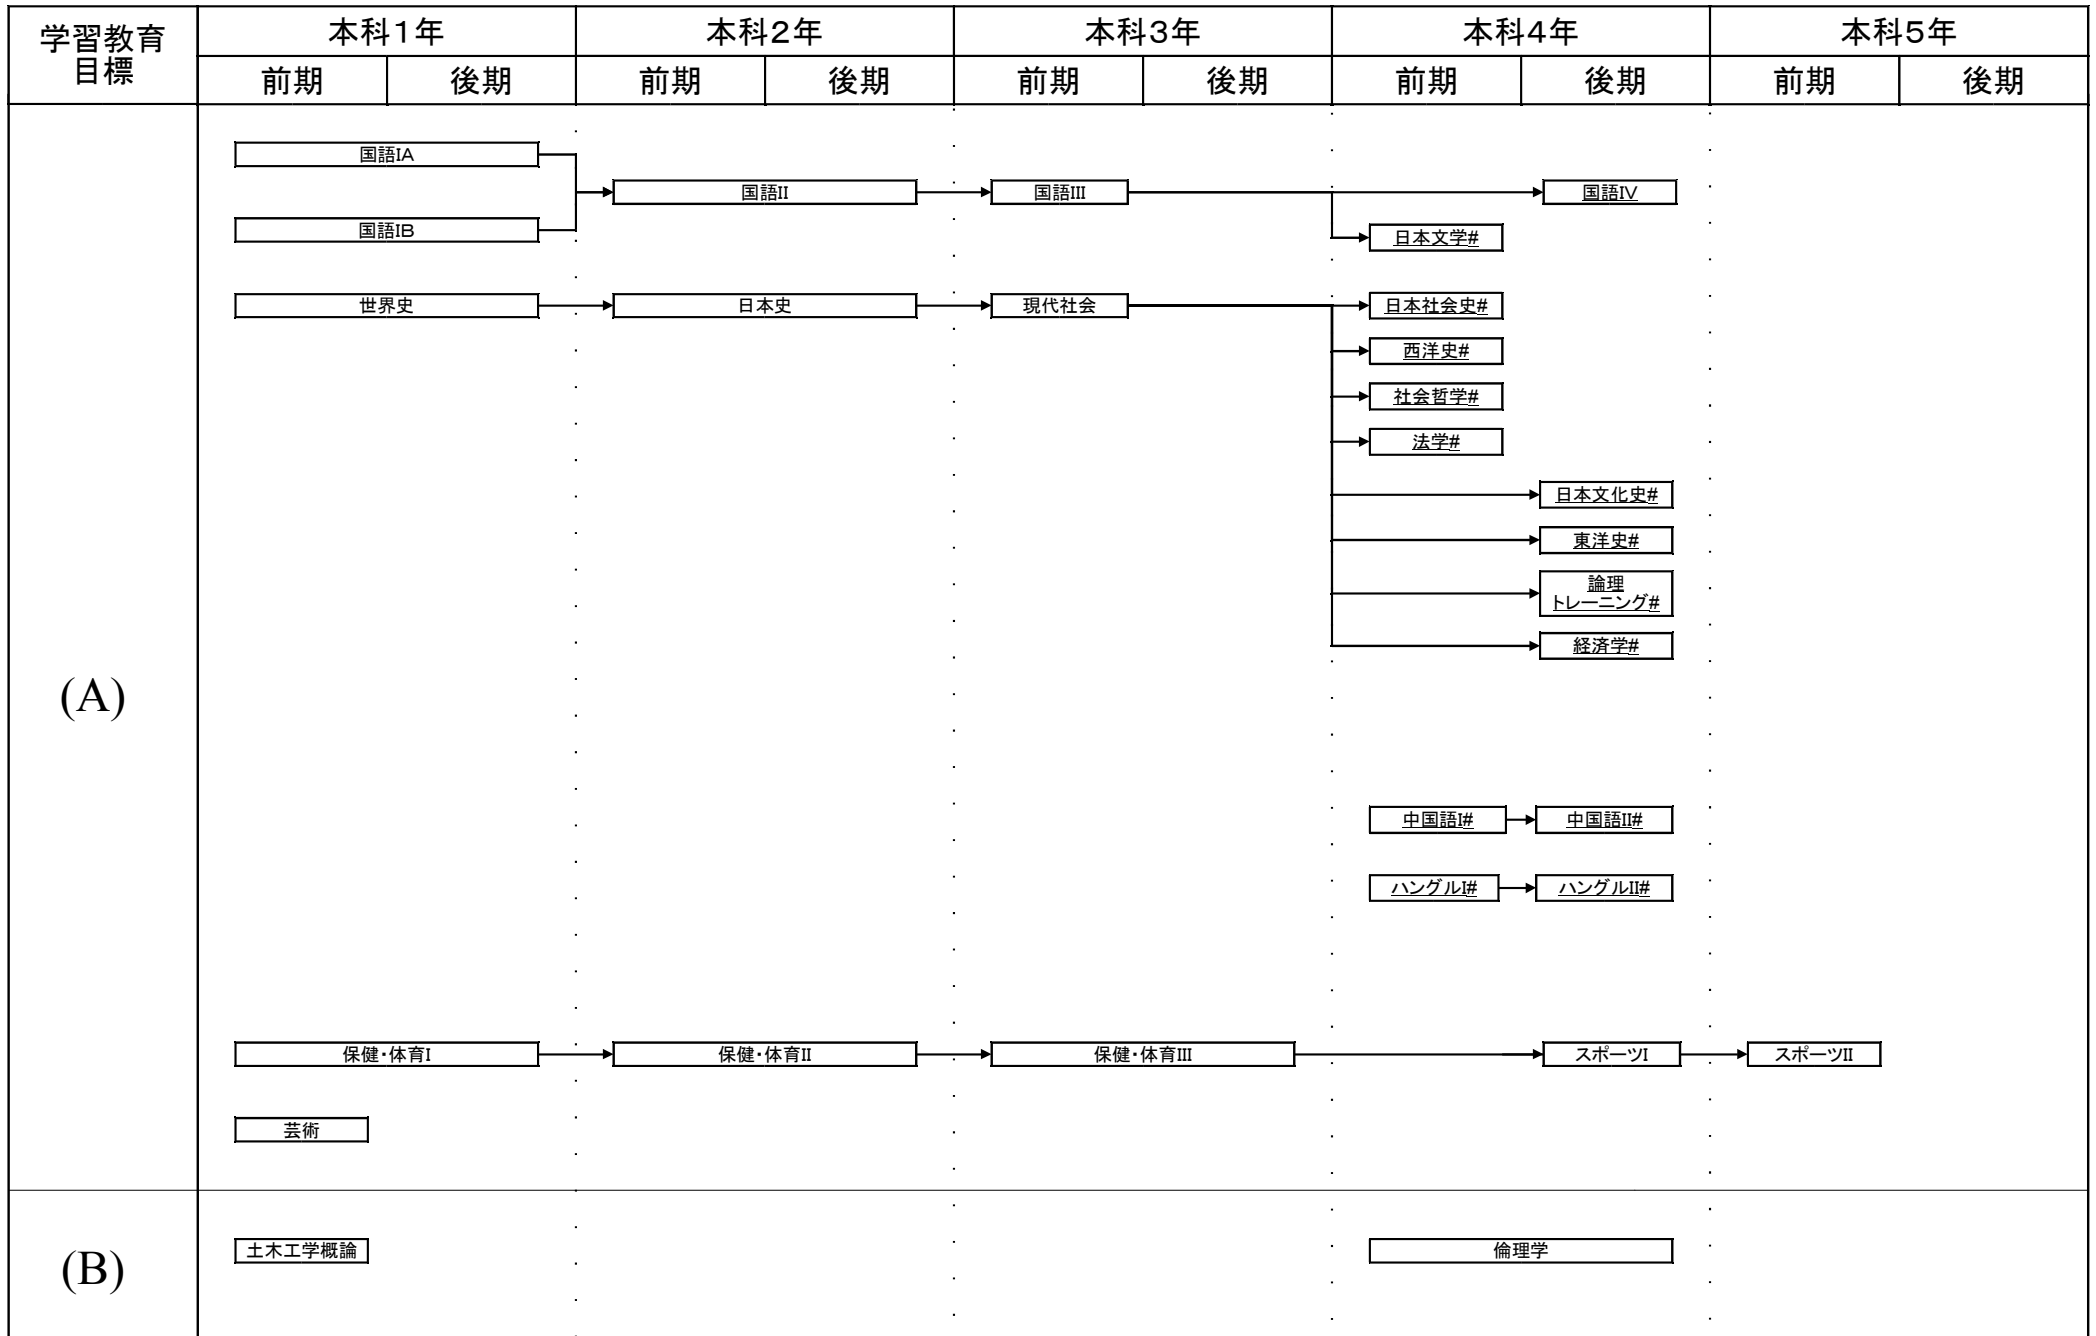

環境都市工学科教育課程系統図

平成26・27年度の入学生に適用

#:必修選択科目, \$:選択科目, 下線:学修単位科目

環境都市工学科教育課程系統図

平成26・27年度の入学生に適用

#:必修選択科目, \$:選択科目, 下線:学修単位科目

環境都市工学科教育課程系統図

平成26・27年度の入学生に適用

#:必修選択科目, \$:選択科目, 下線:学修単位科目

環境都市工学科教育課程系統図

平成26・27年度の入学生に適用

#: 必修選択科目, \$: 選択科目, 下線: 学修単位科目