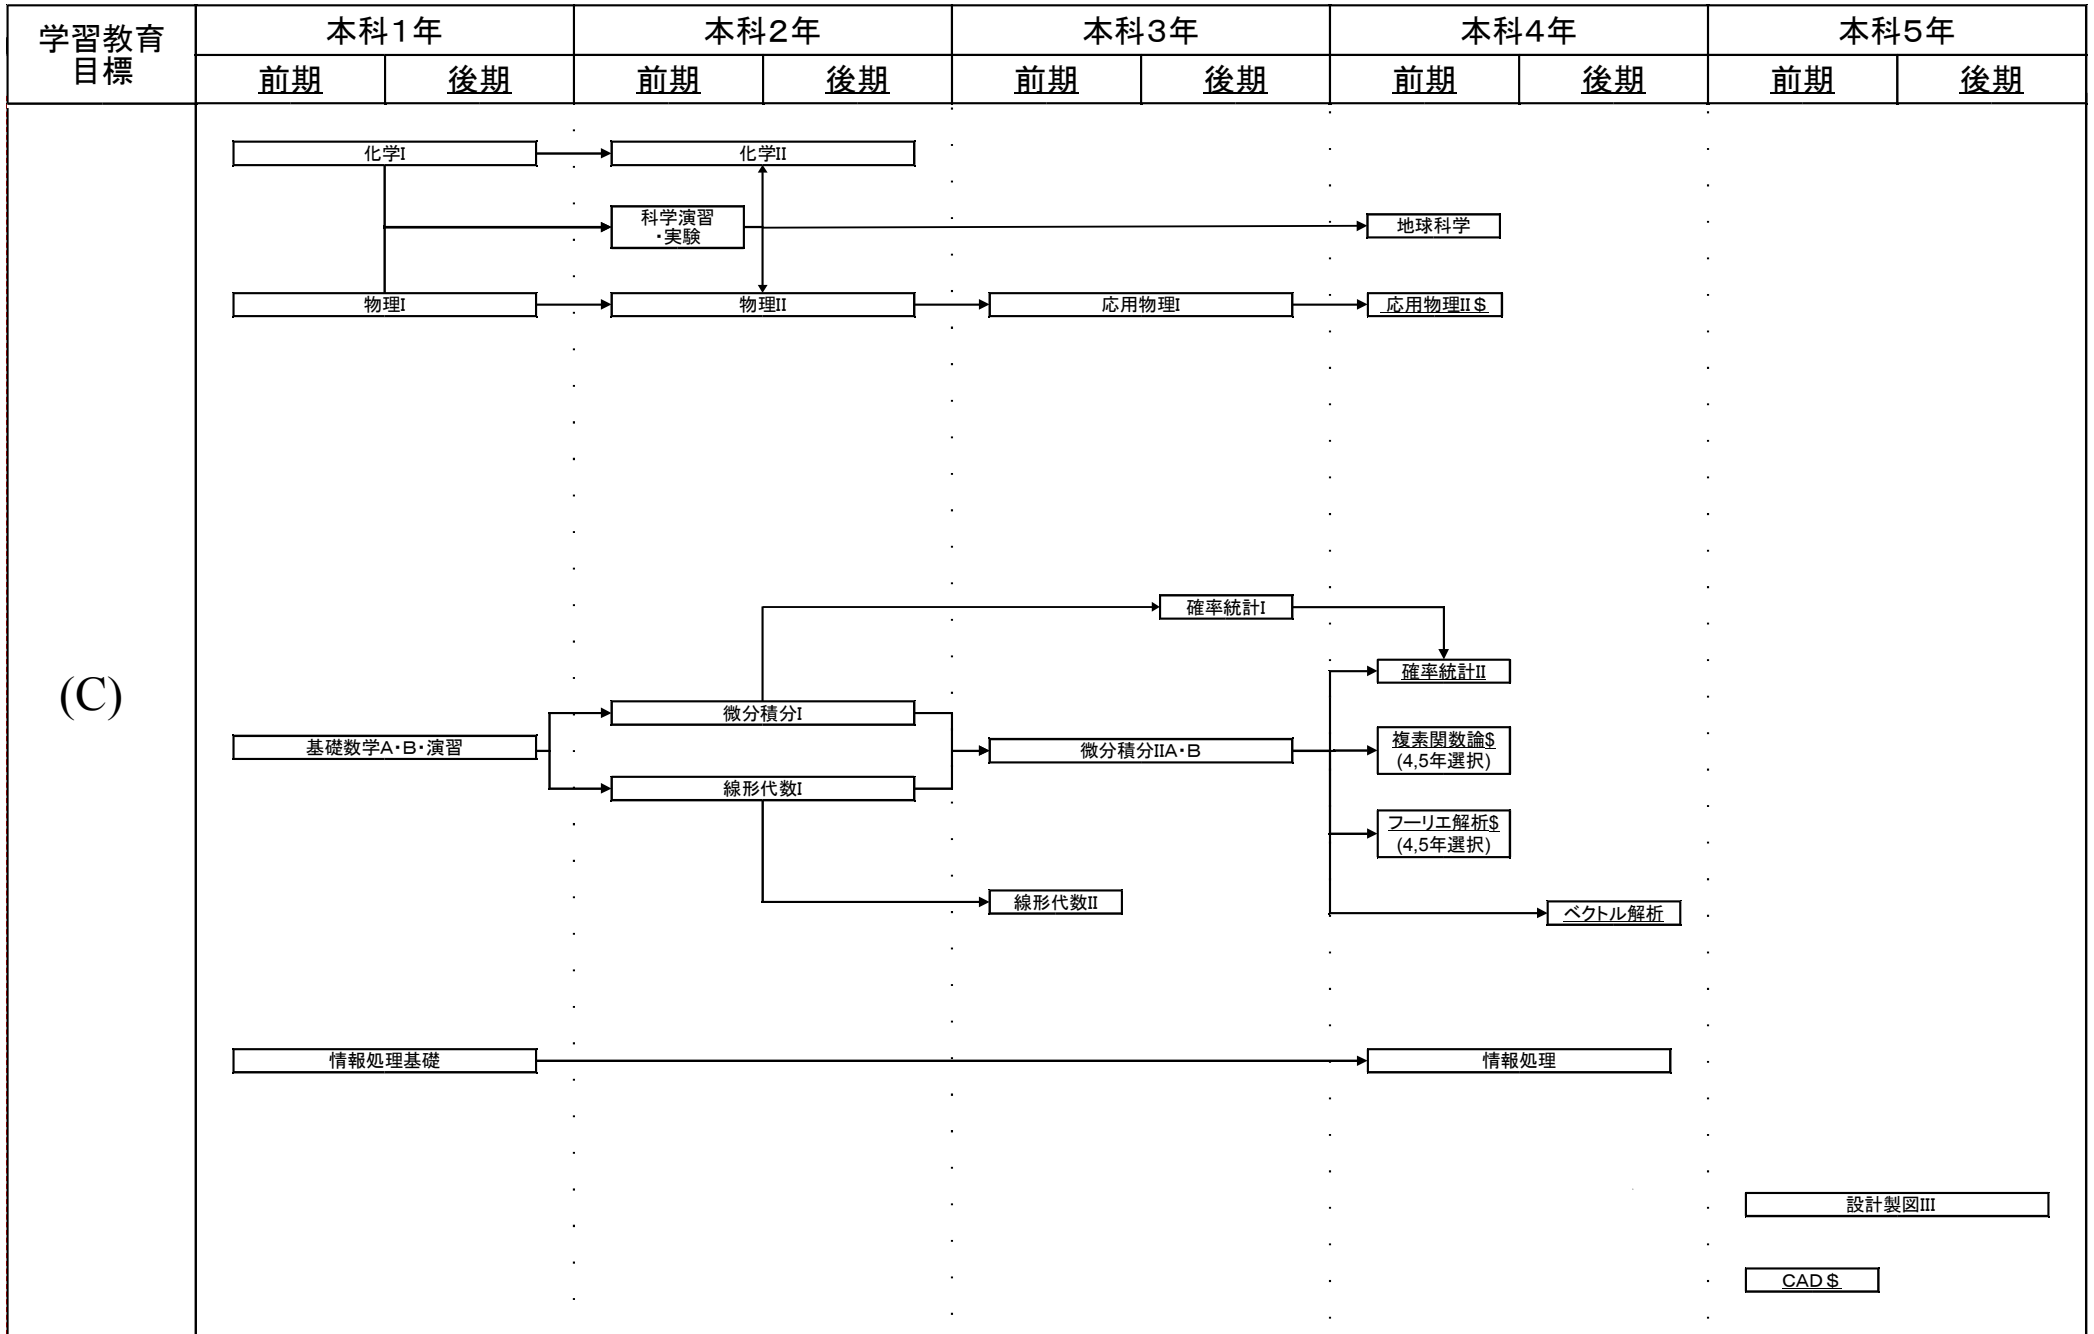

環境都市工学科教育課程系統図

平成26・27年度の入学生に適用

#:必修選択科目, \$:選択科目, 下線:学修単位科目

環境都市工学科教育課程系統図

平成26・27年度の入学生に適用

#:必修選択科目, \$:選択科目, 下線:学修単位科目

環境都市工学科教育課程系統図

平成26・27年度の入学生に適用

#:必修選択科目, \$:選択科目, 下線:学修単位科目

環境都市工学科教育課程系統図

平成26・27年度の入学生に適用

#: 必修選択科目, \$: 選択科目, 下線: 学修単位科目