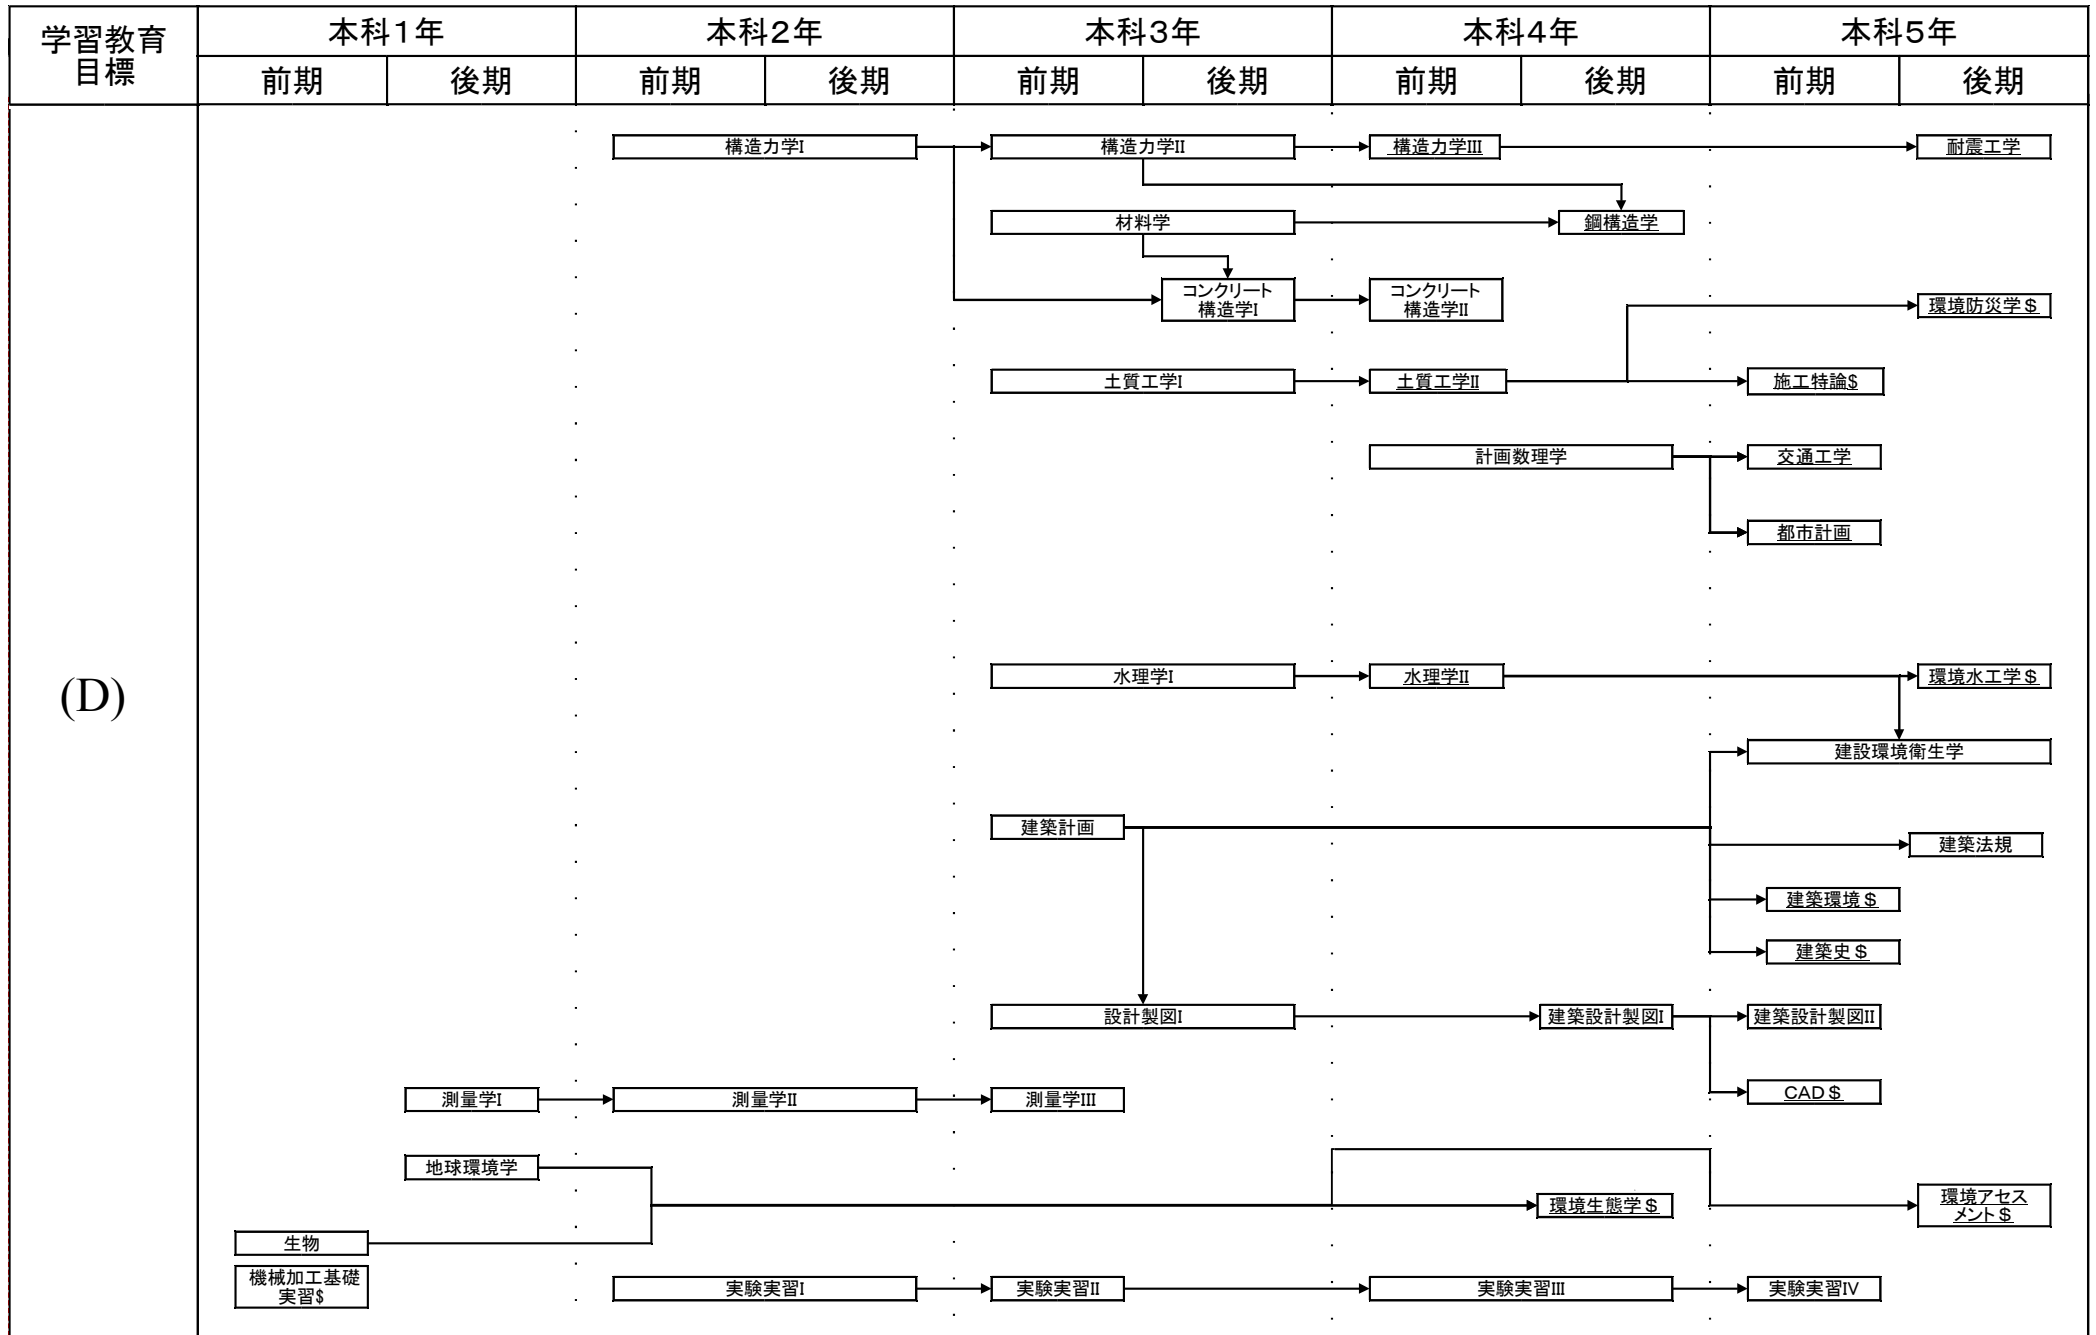

環境都市工学科教育課程系統図

平成26・27年度の入学生に適用

#:必修選択科目, \$:選択科目, 下線:学修単位科目

環境都市工学科教育課程系統図

平成26・27年度の入学生に適用

#:必修選択科目, \$:選択科目, 下線:学修単位科目

環境都市工学科教育課程系統図

平成26・27年度の入学生に適用

#:必修選択科目, \$:選択科目, 下線:学修単位科目

環境都市工学科教育課程系統図

平成26・27年度の入学生に適用

#: 必修選択科目, \$: 選択科目, 下線: 学修単位科目