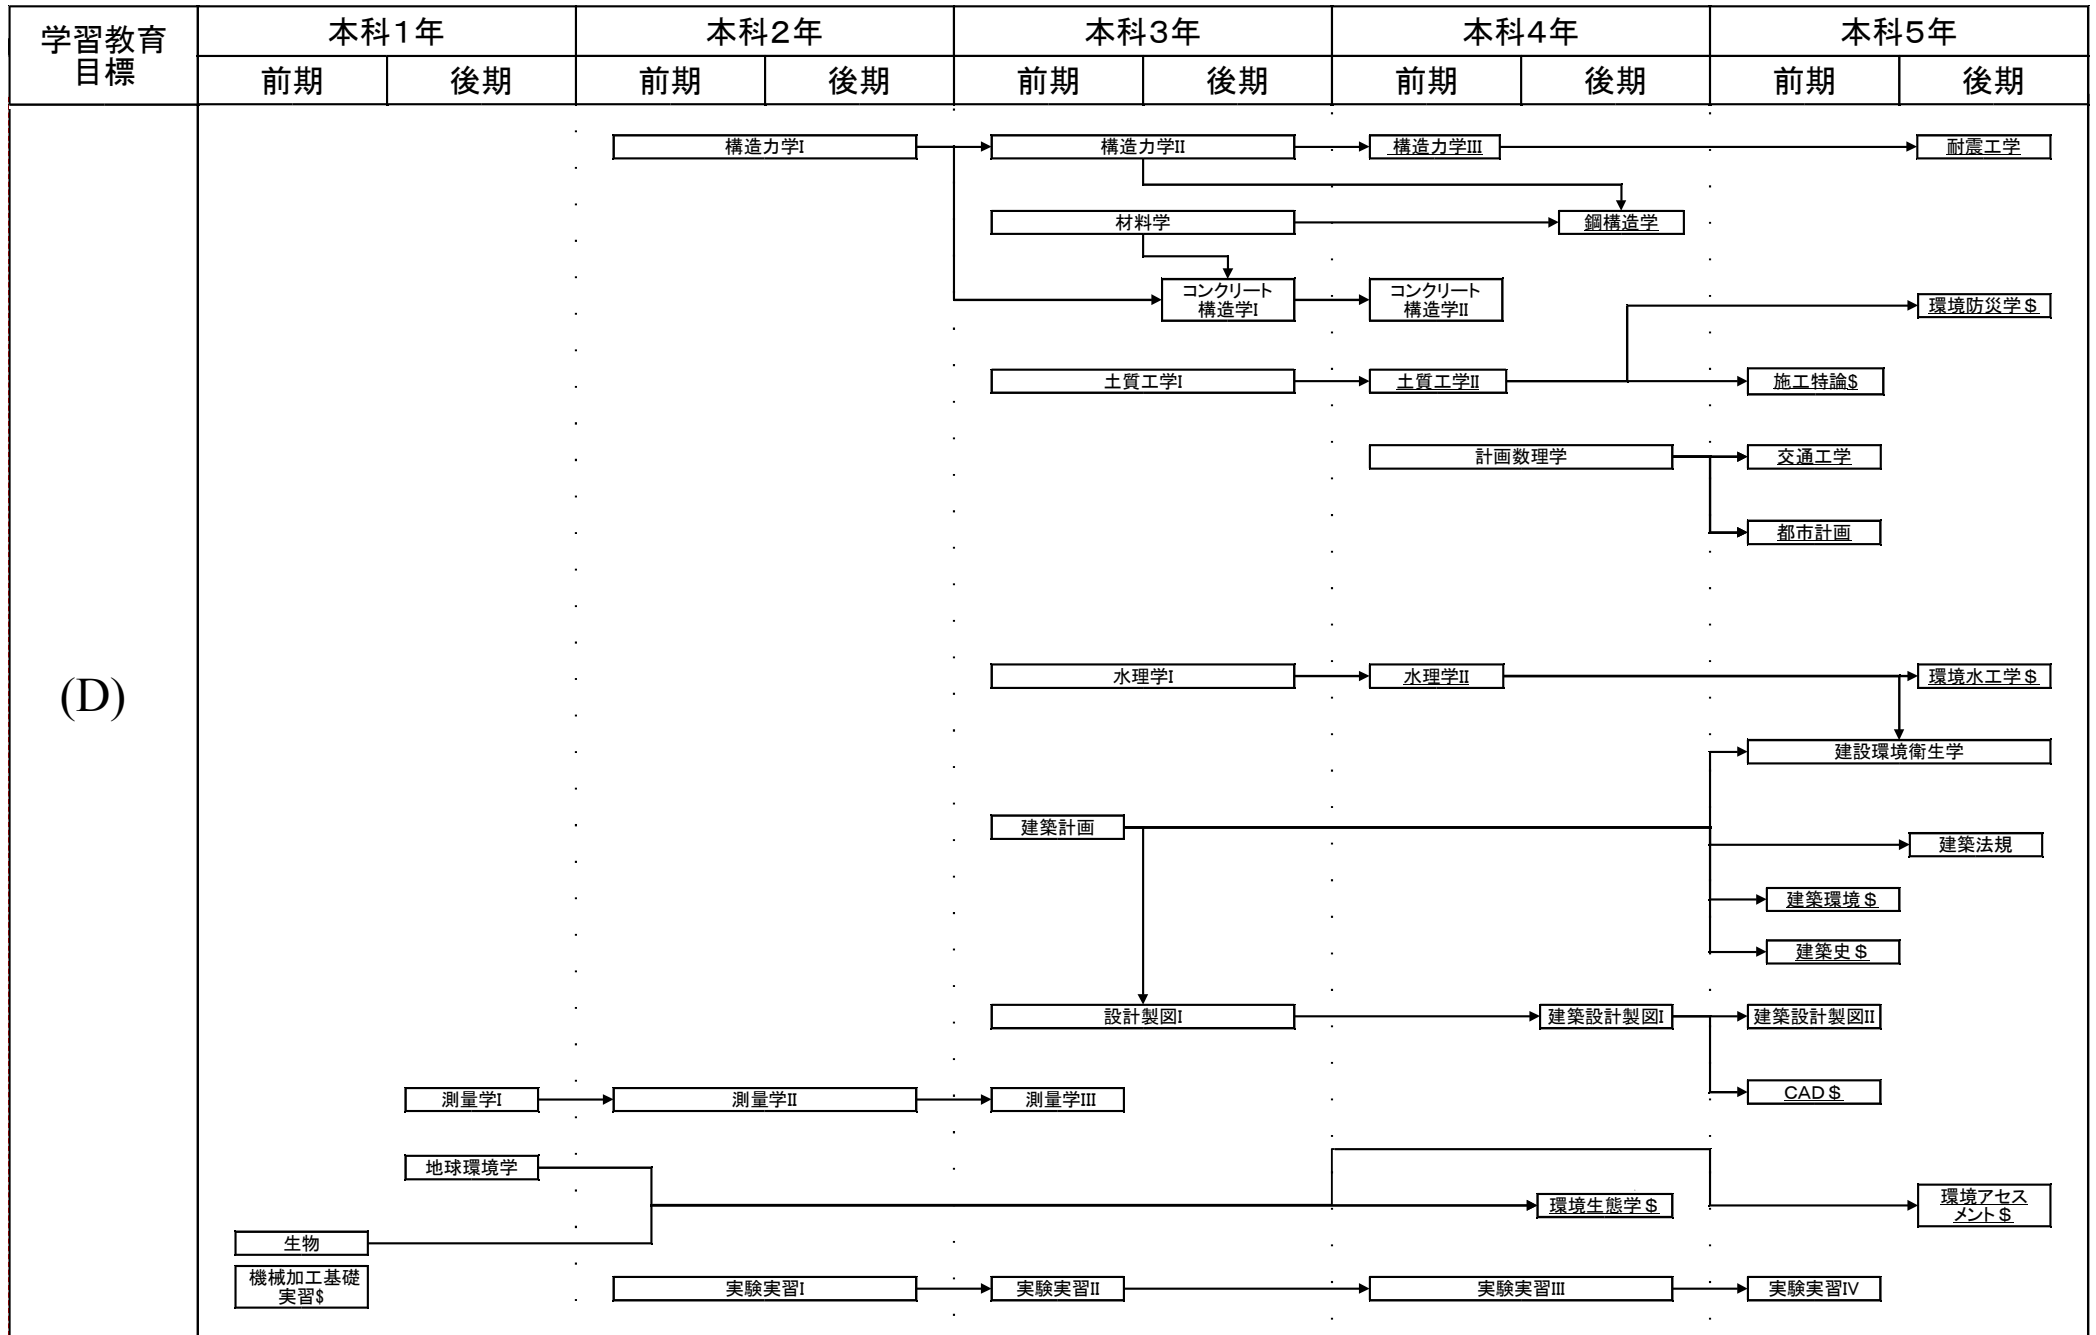

# 環境都市工学科教育課程系統図

平成26・27年度の入学生に適用

#:必修選択科目, \$:選択科目, 下線:学修単位科目