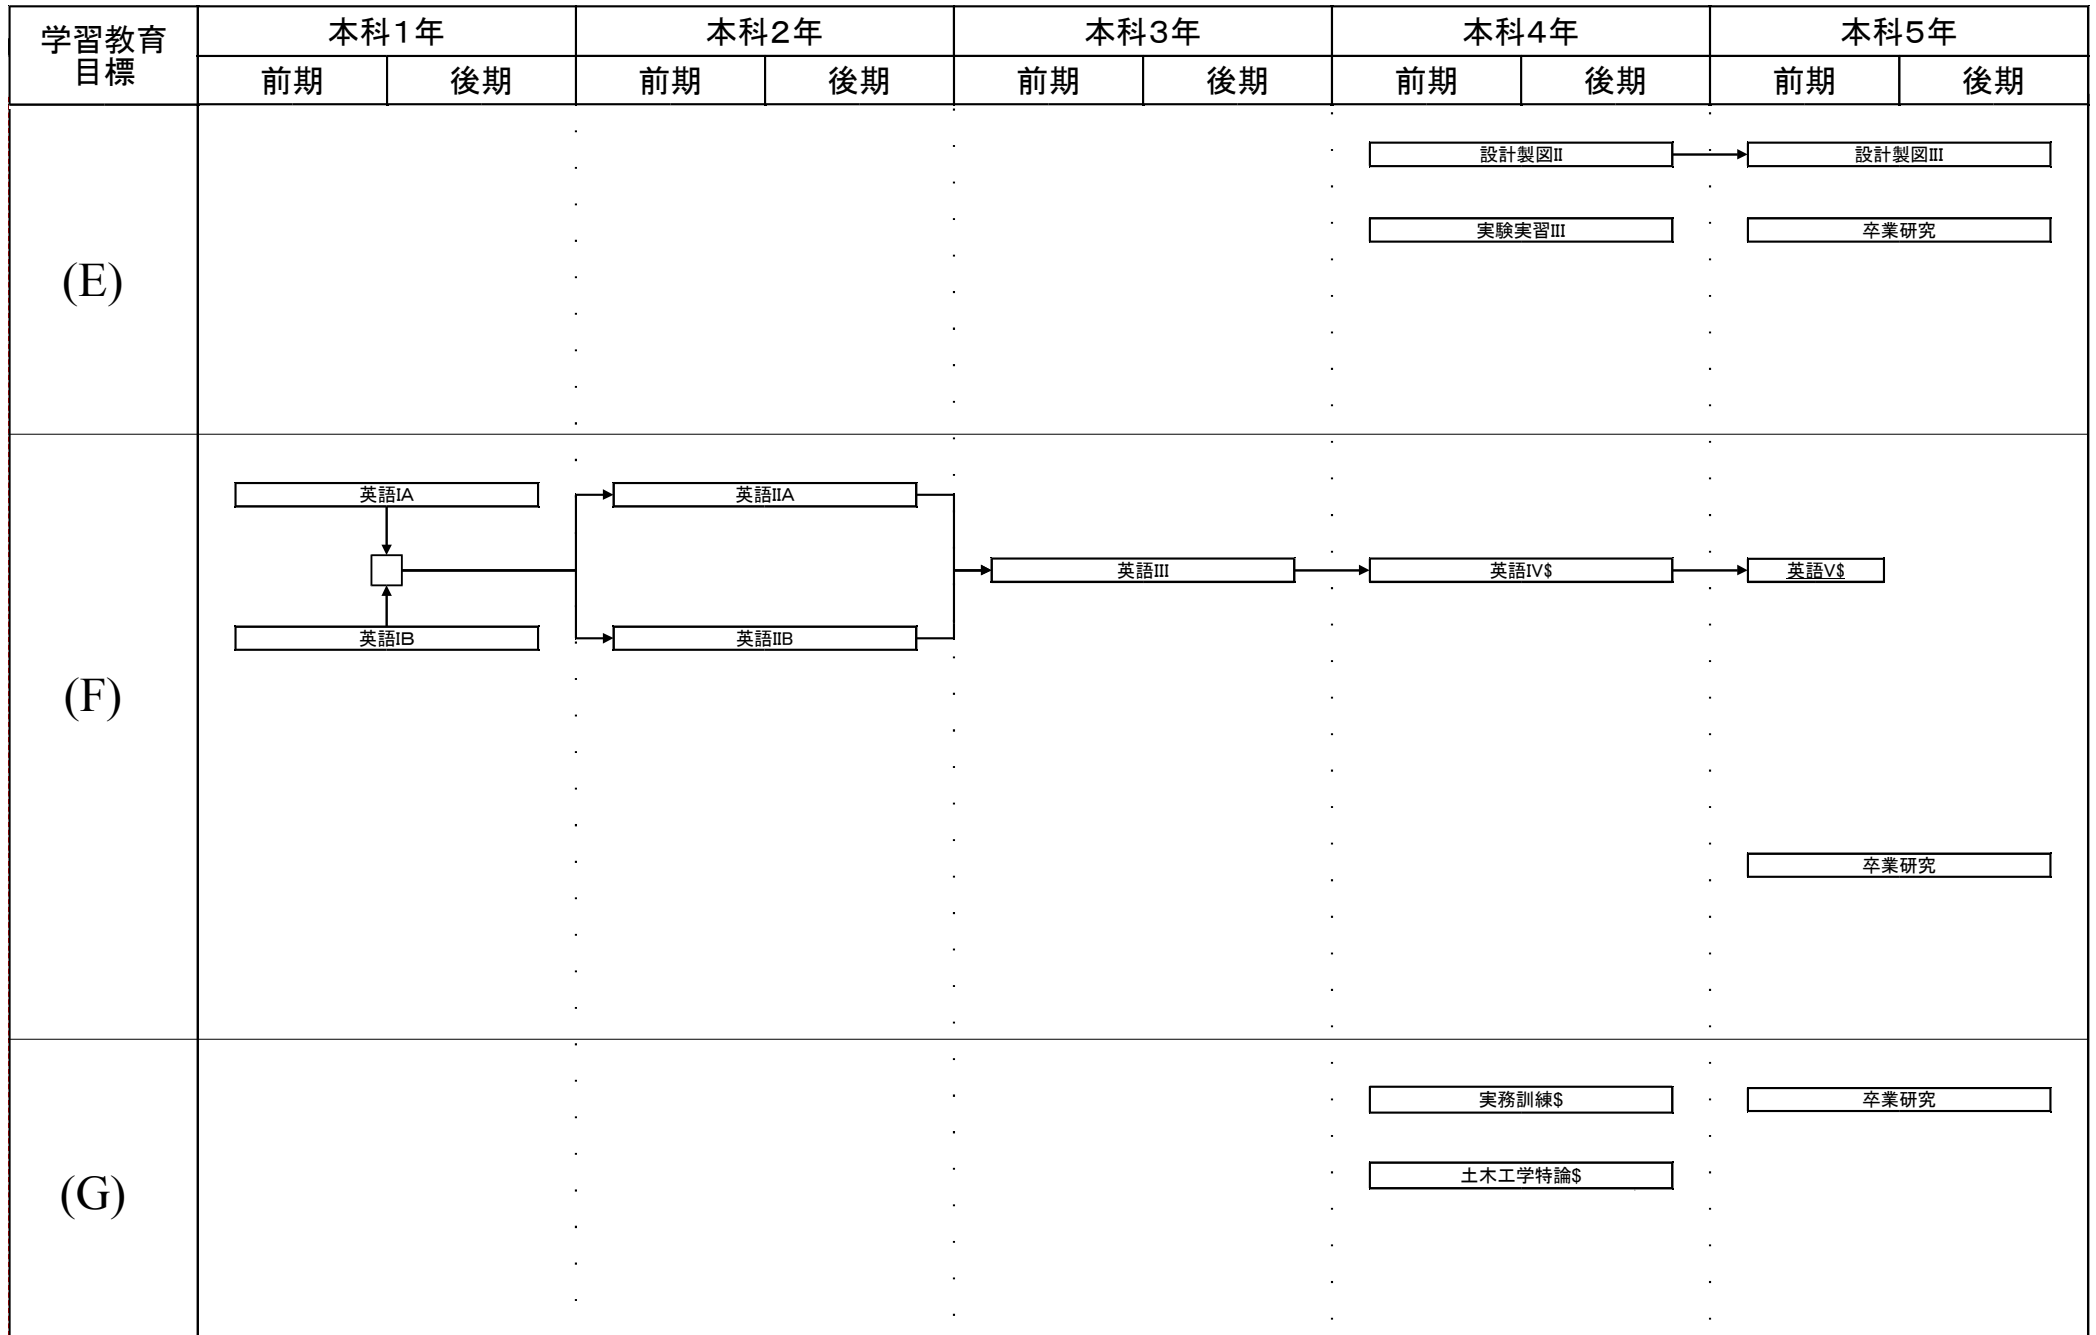

環境都市工学科教育課程系統図

平成26・27年度の入学生に適用

#: 必修選択科目, $: 選択科目, 下線: 学修単位科目