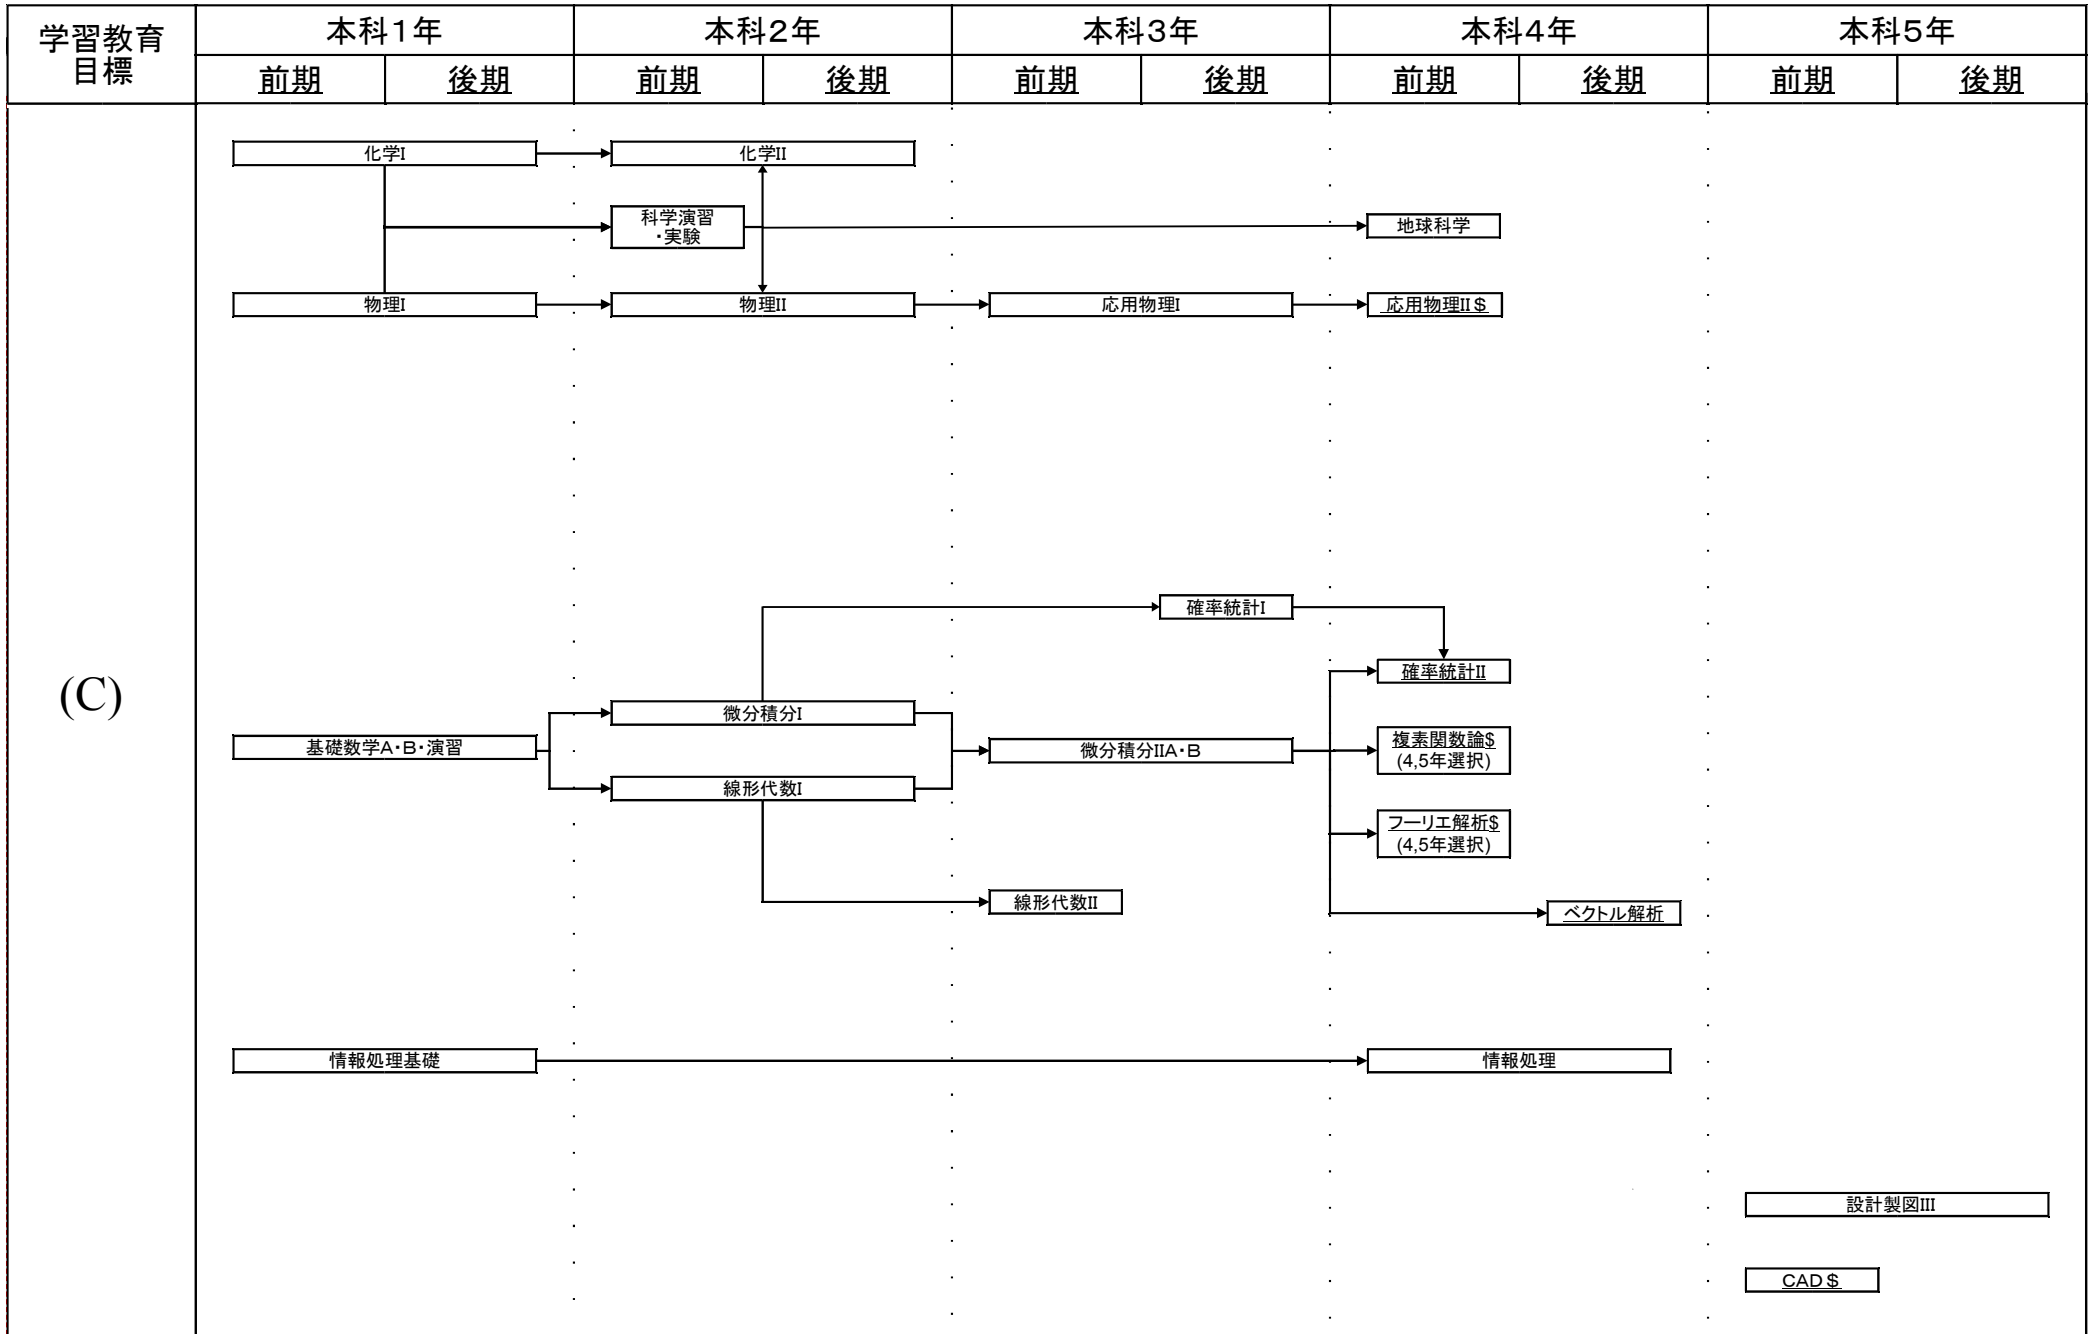

# 環境都市工学科教育課程系統図

平成26・27年度の入学生に適用

#:必修選択科目, \$:選択科目, 下線:学修単位科目