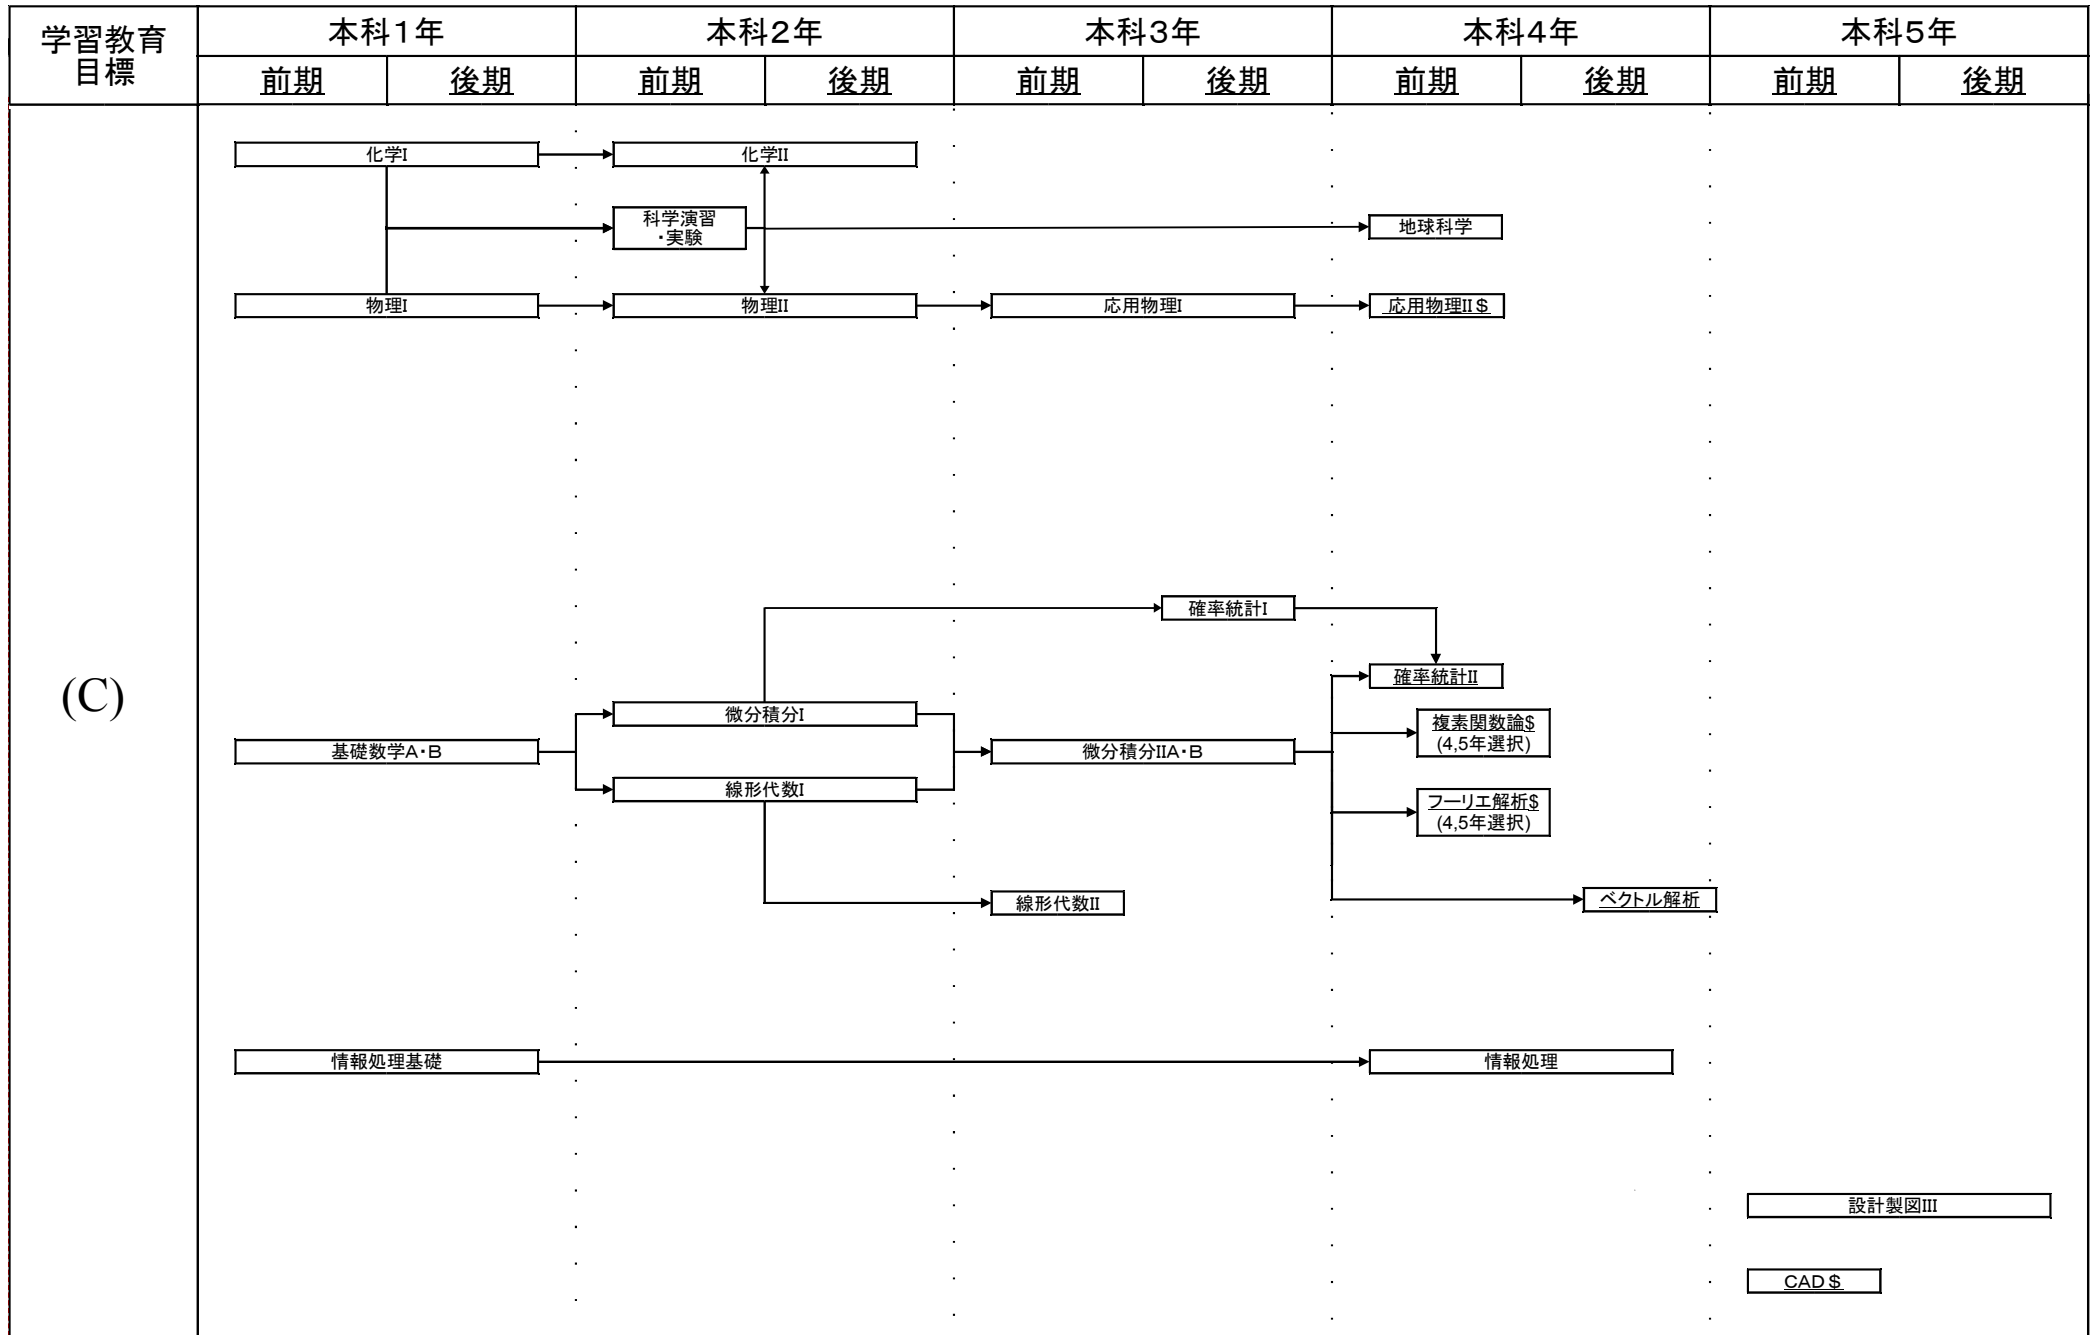

# 環境都市工学科教育課程系統図

平成24年度入学生に適用

#:必修選択科目, \$:選択科目, 下線:学修単位科目