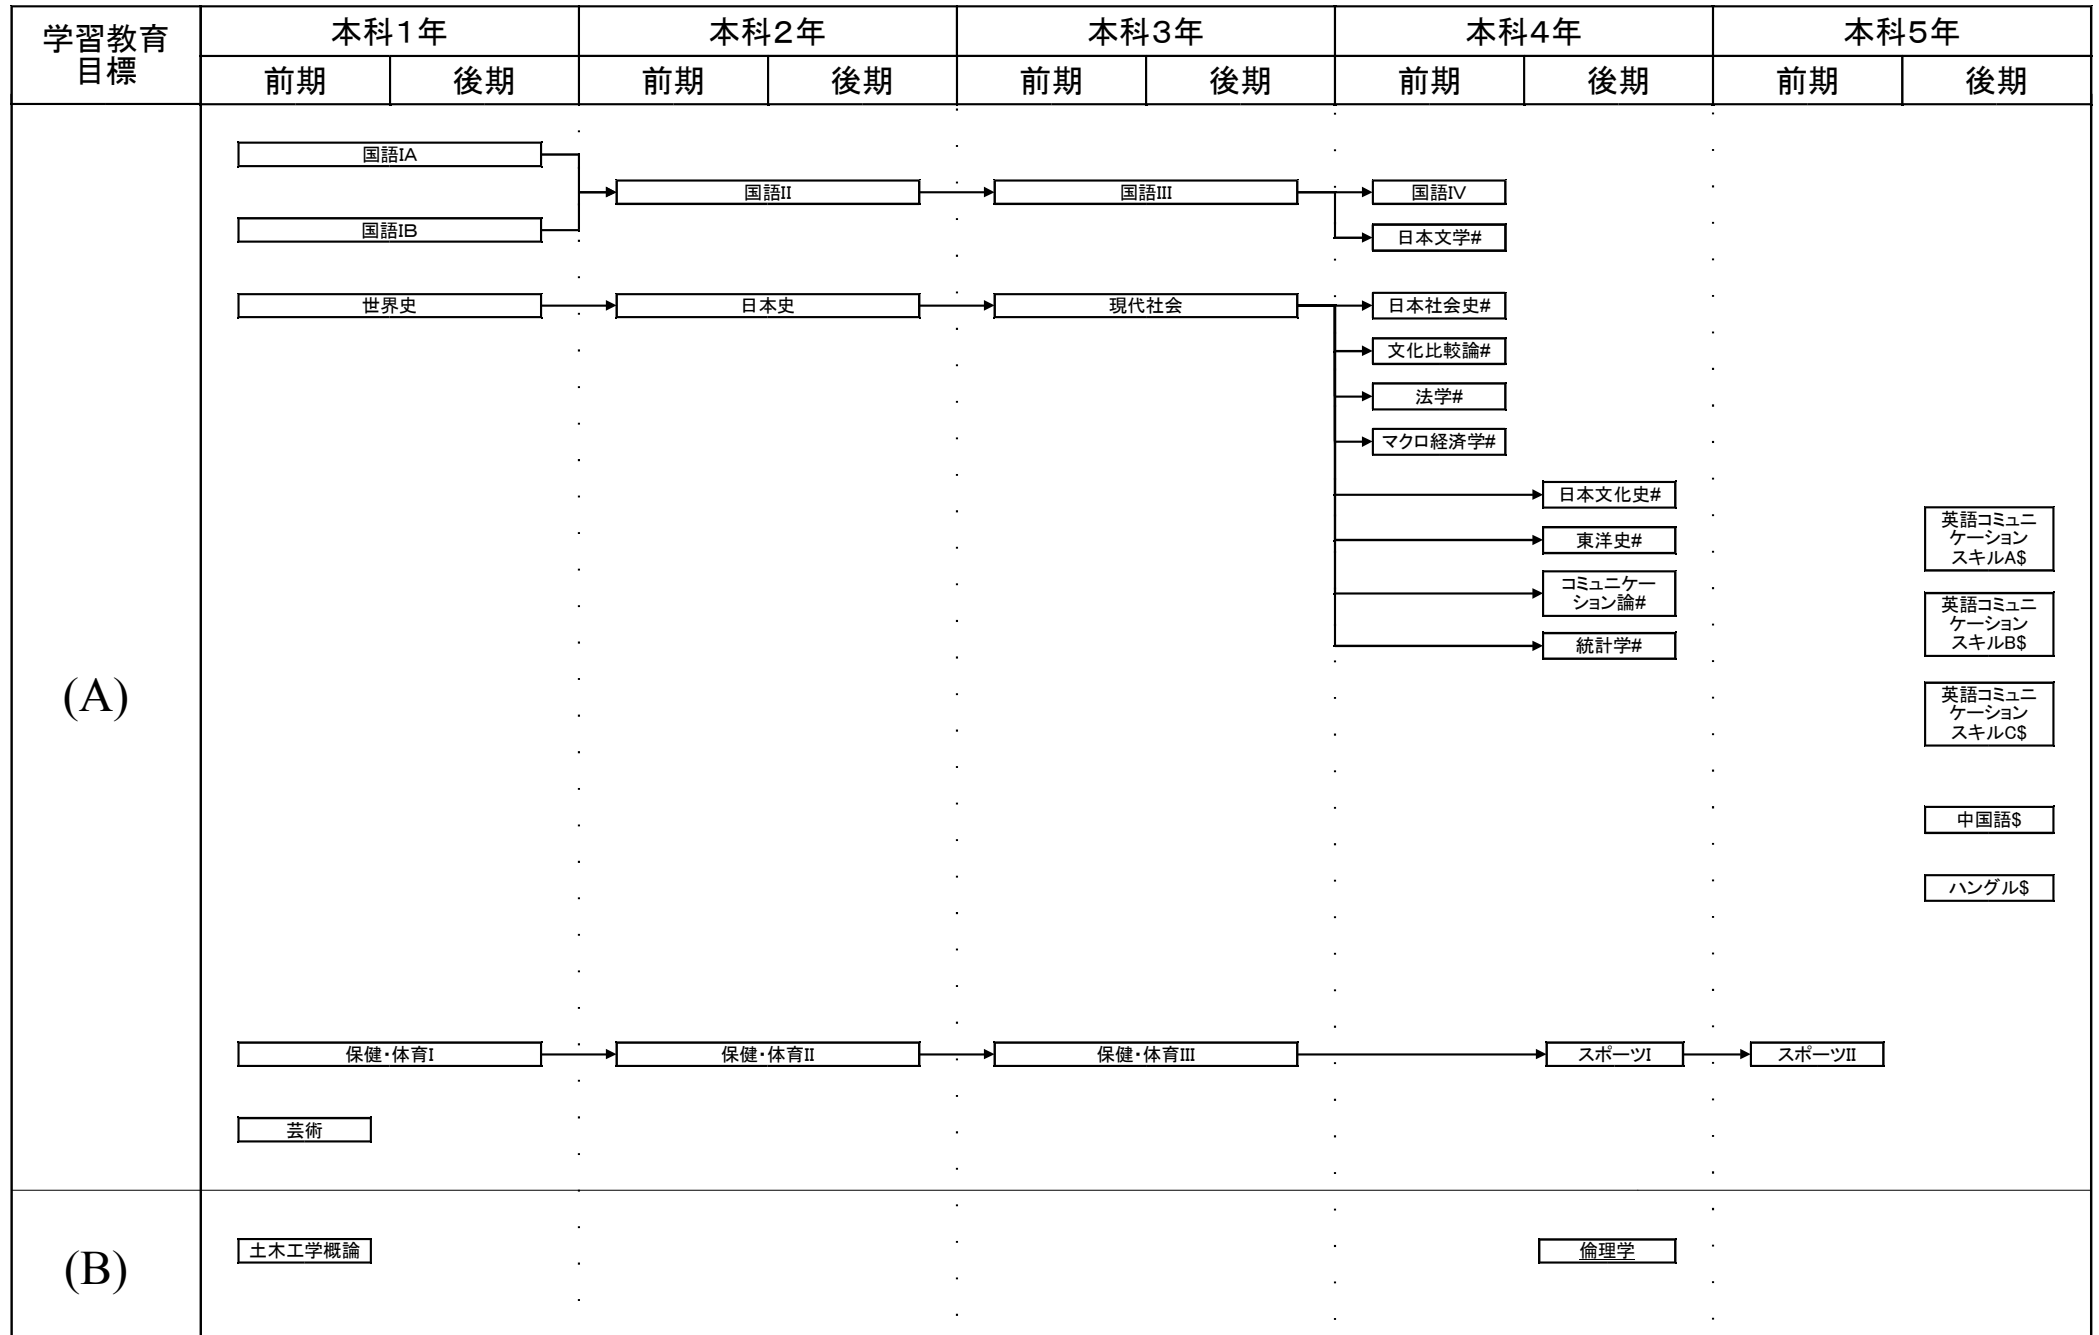

# 環境都市工学科教育課程系統図

平成24年度入学生に適用

#:必修選択科目, \$:選択科目, 下線:学修単位科目