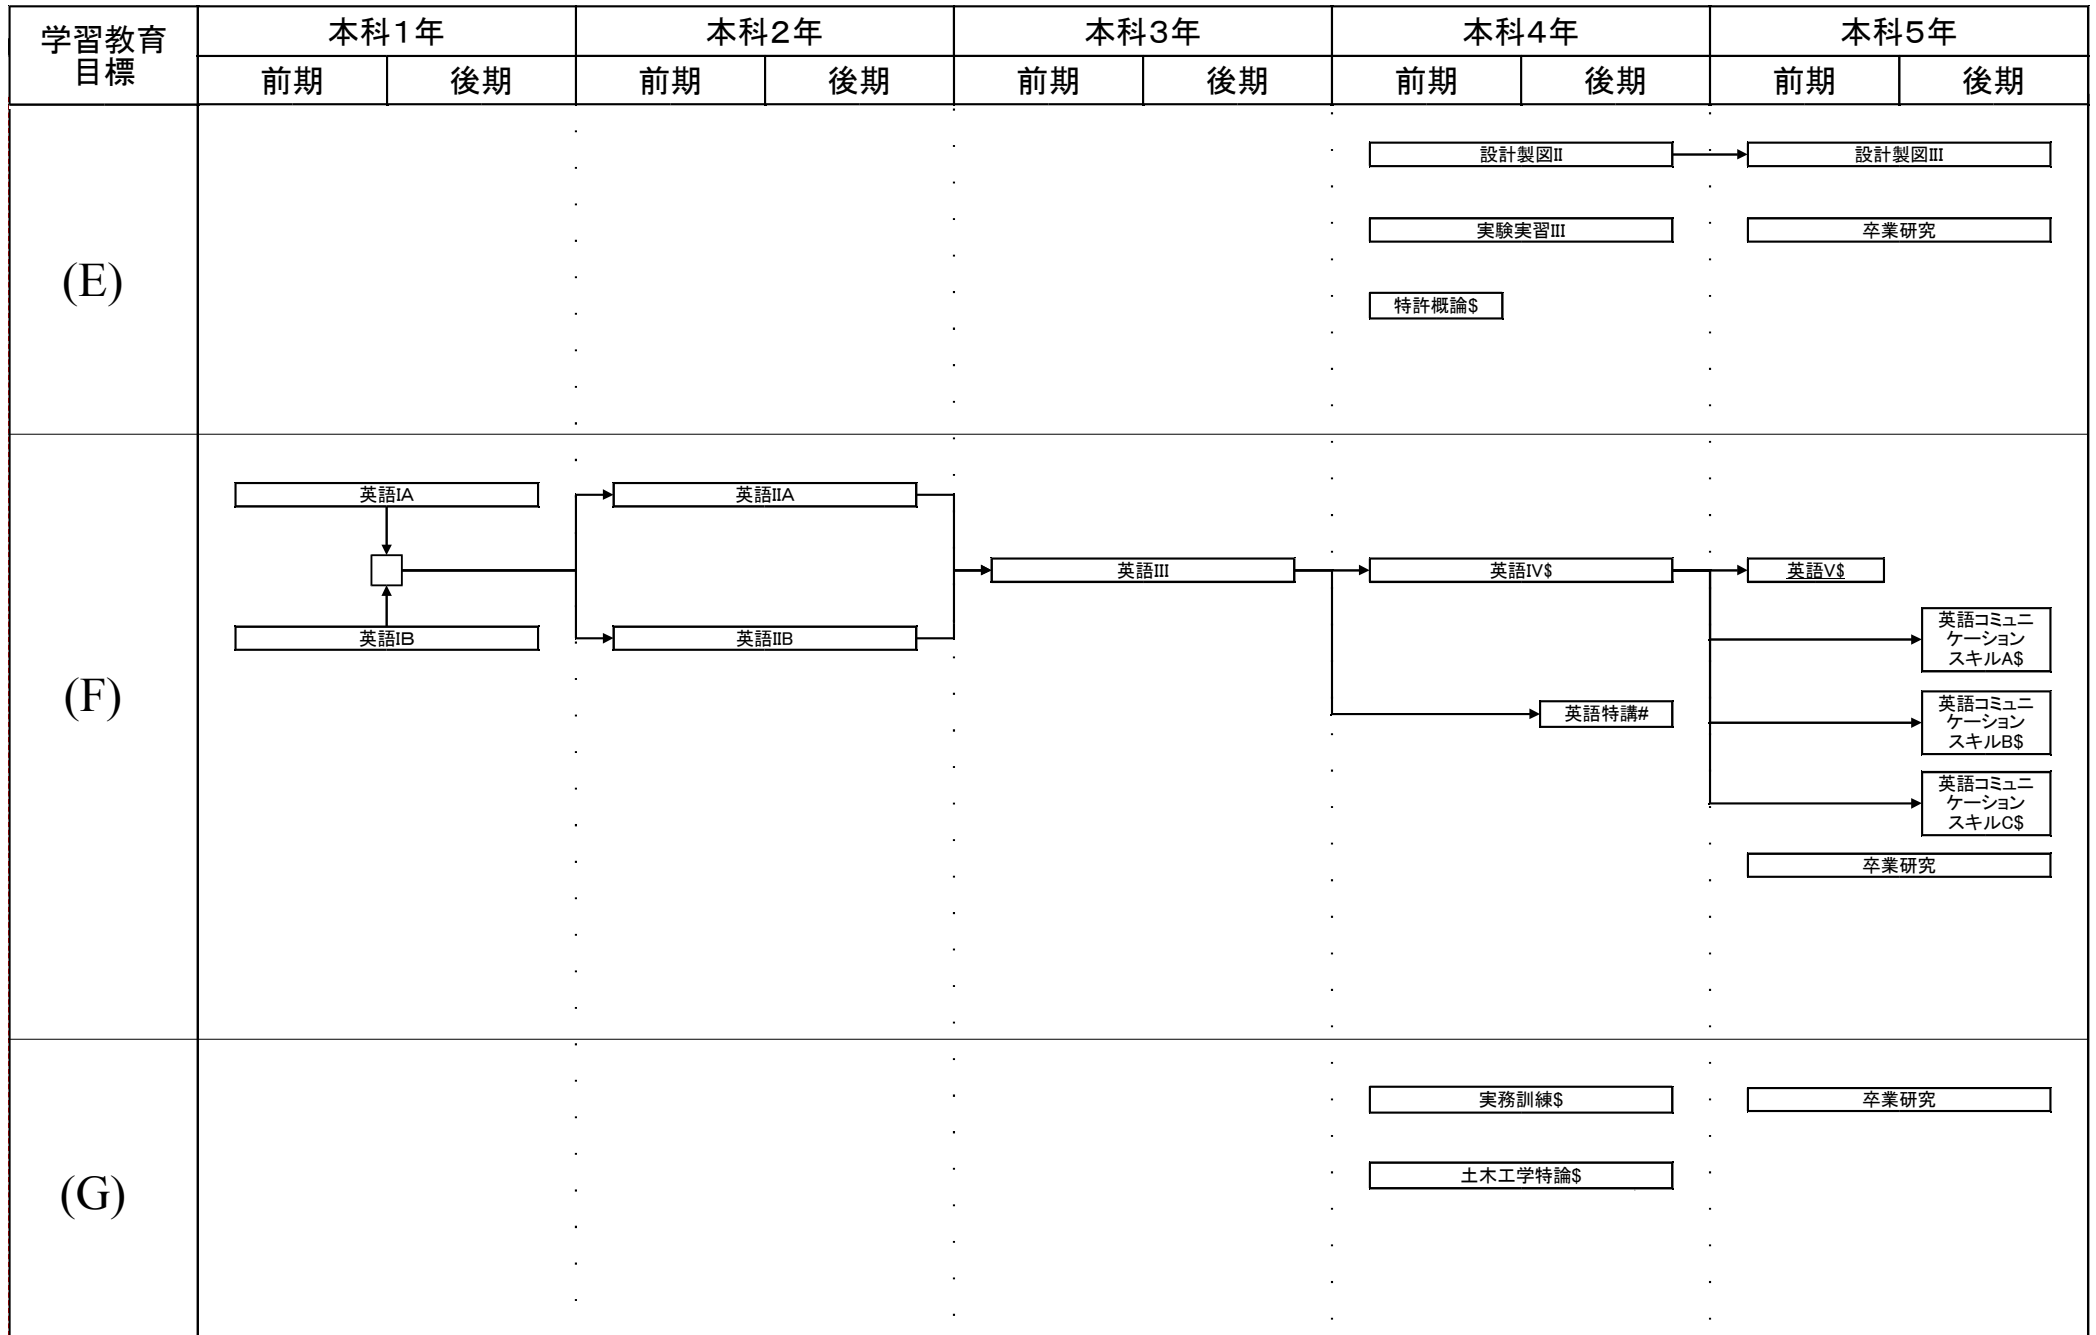

環境都市工学科教育課程系統図

平成24年度入学生に適用

#: 必修選択科目, $: 選択科目, 下線: 学修単位科目