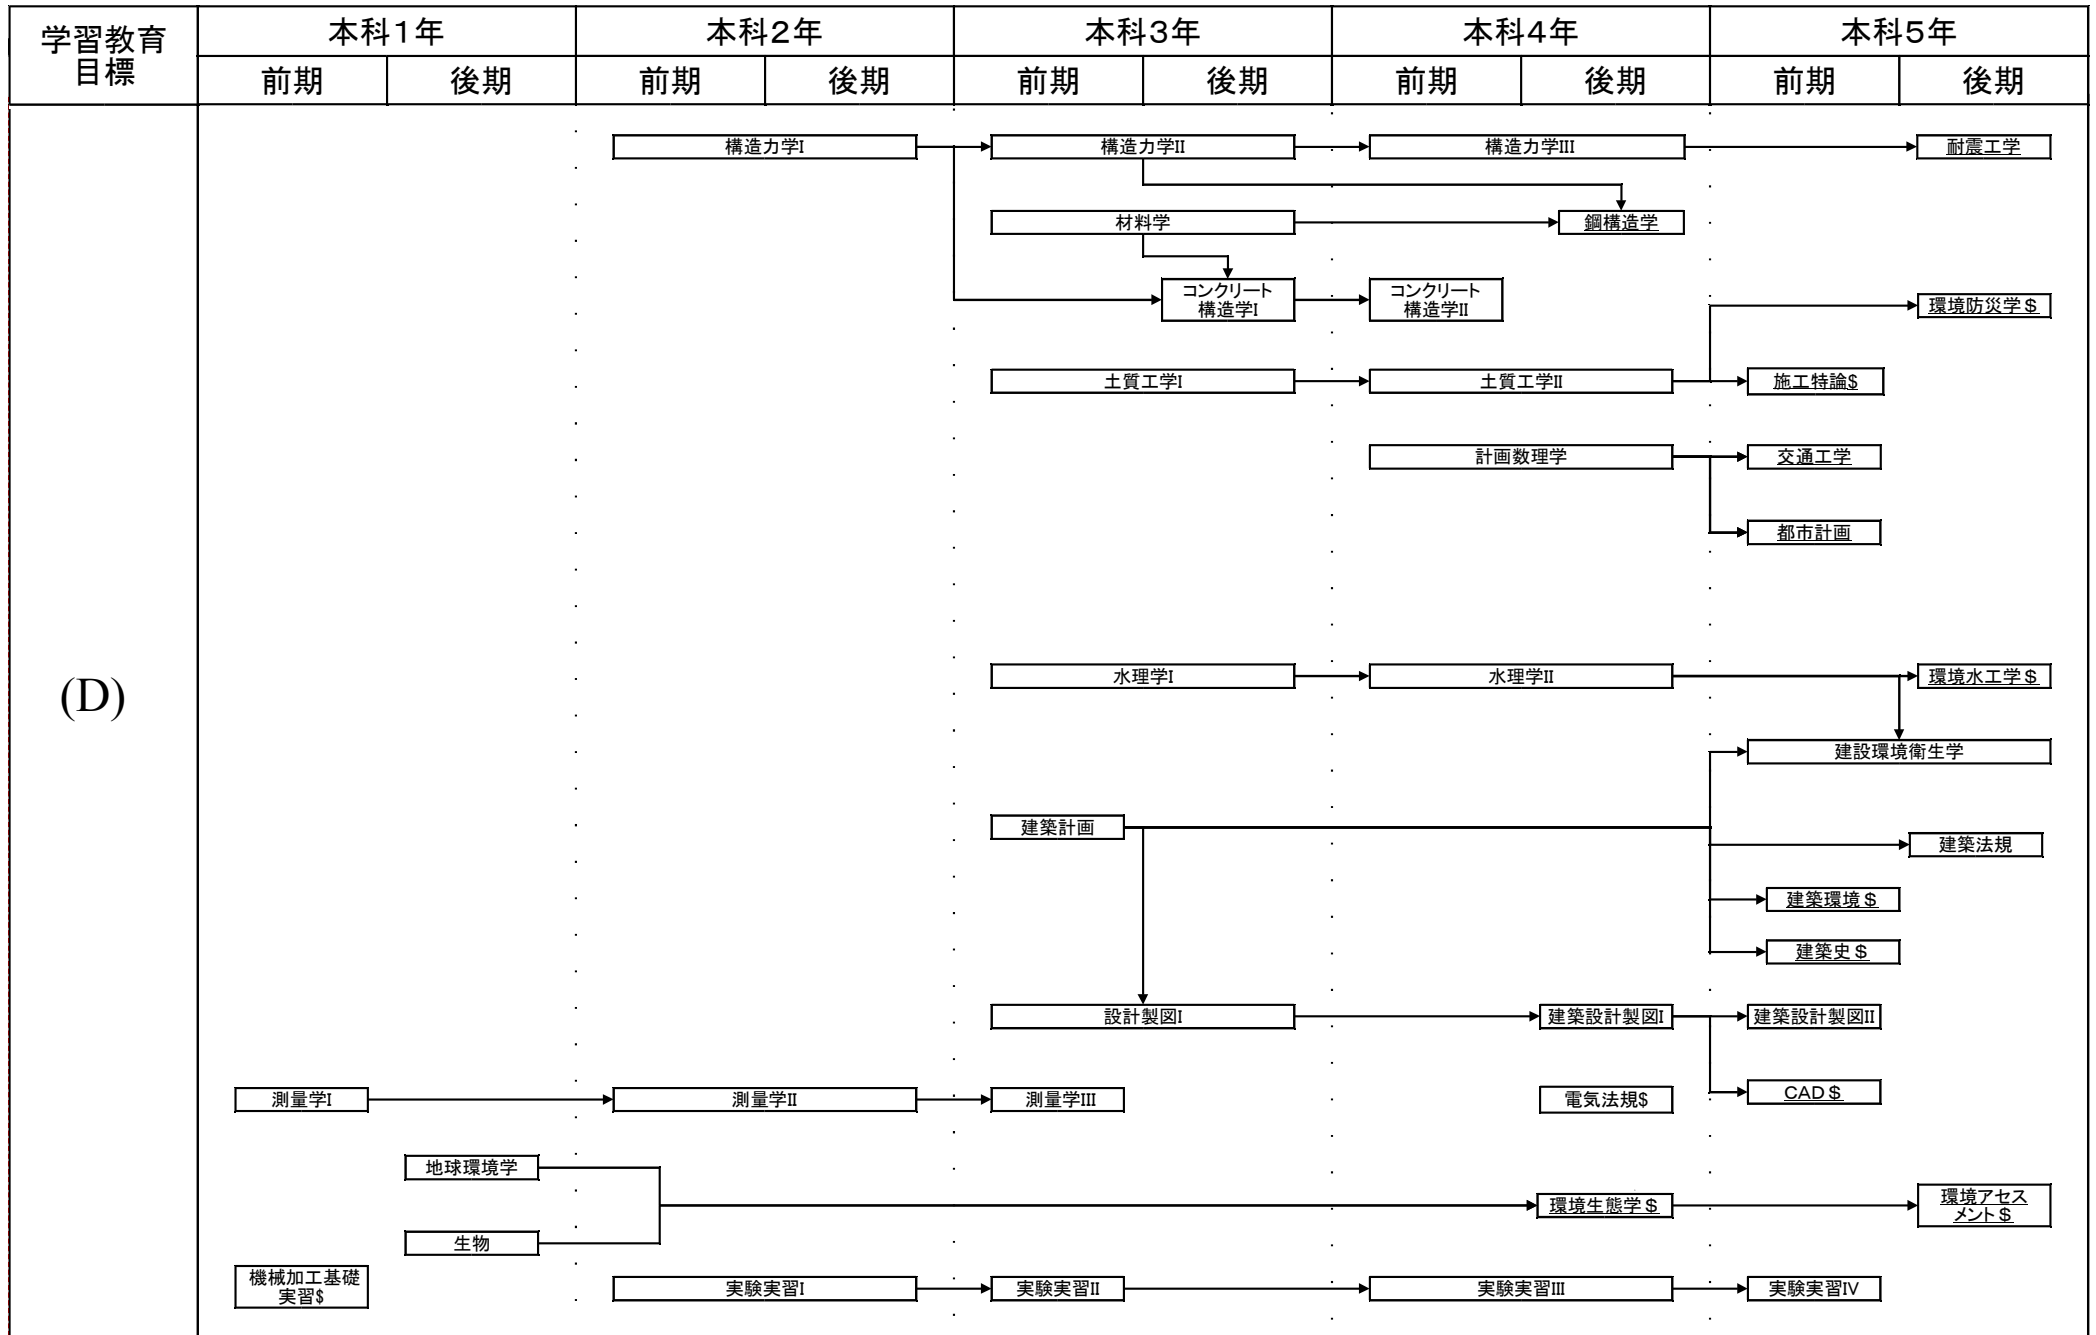

環境都市工学科教育課程系統図

平成24年度入学生に適用

#:必修選択科目, $:選択科目, 下線:学修単位科目