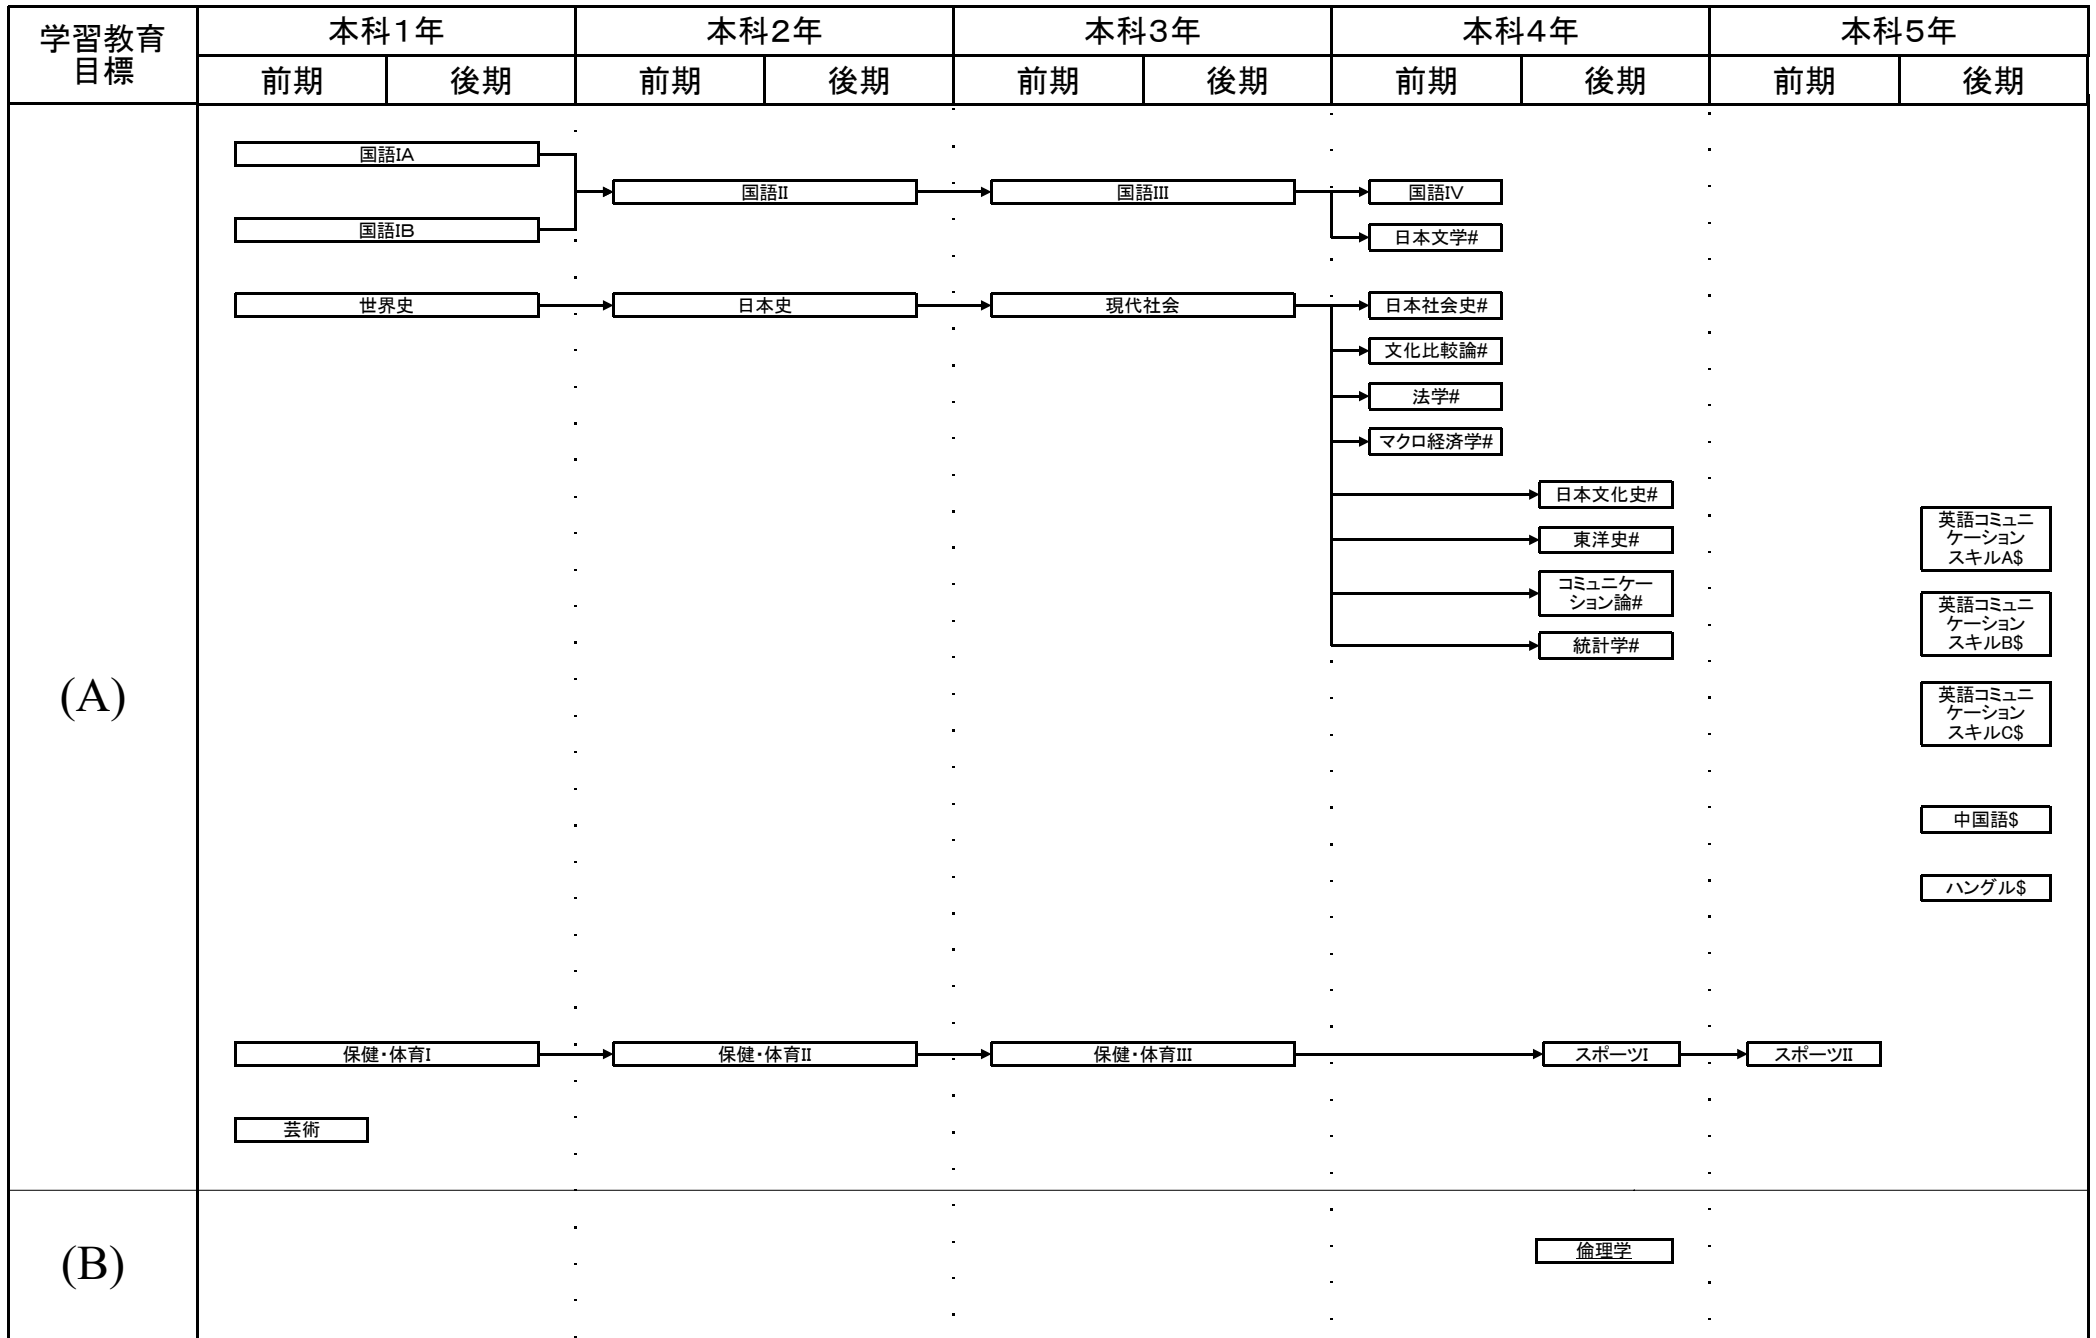

# 電子情報工学科教育課程系統図

平成27年度以降の入学生に適用

#:必修選択科目, \$:選択科目, 下線:学修単位科目