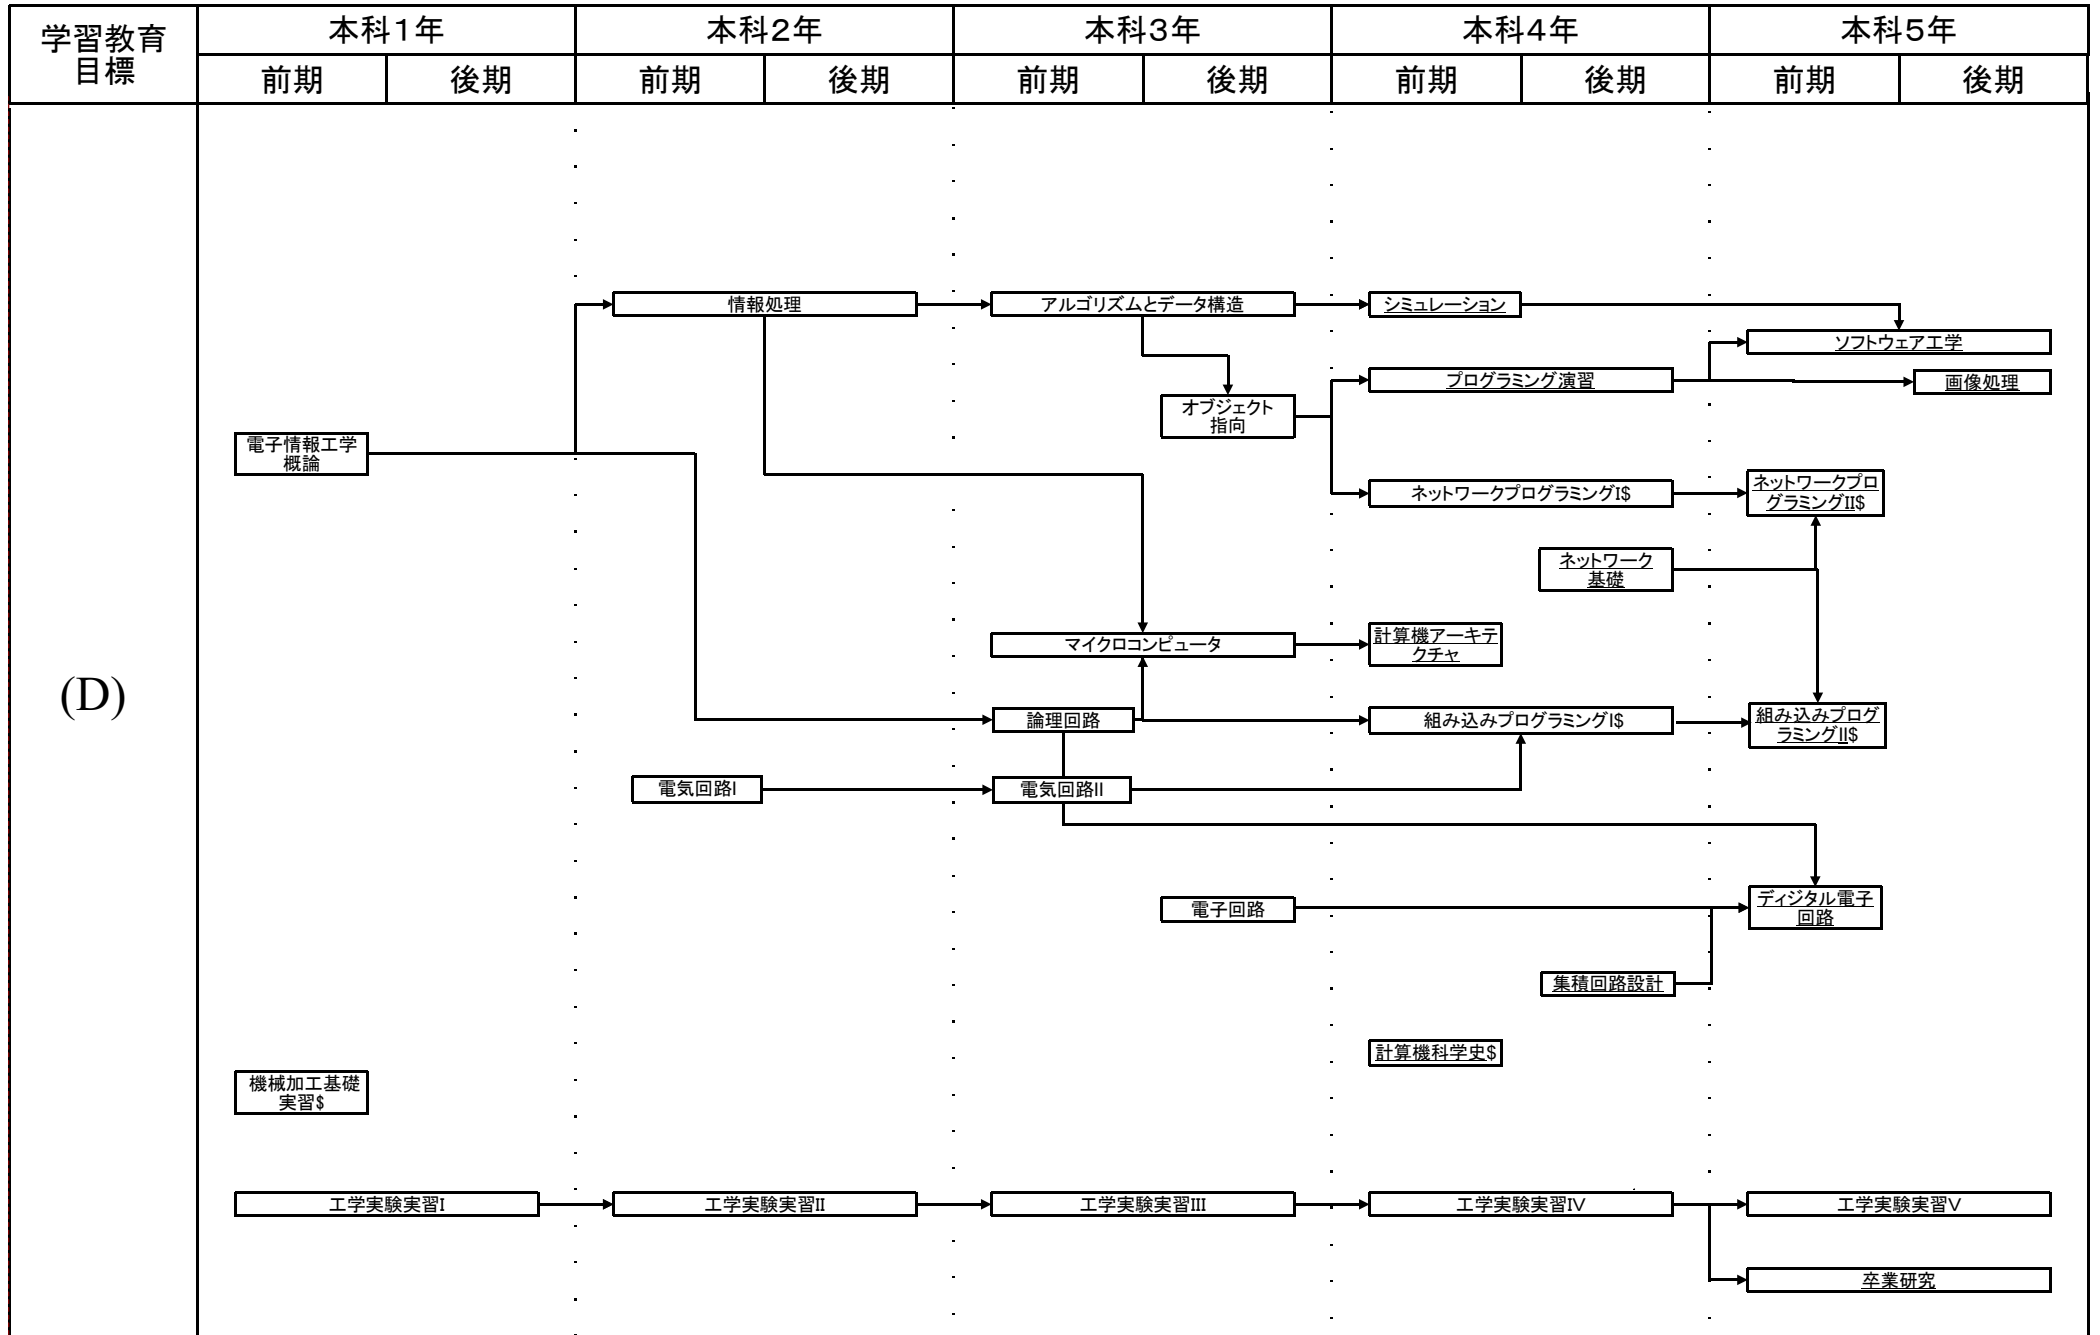

# 電子情報工学科教育課程系統図

平成27年度以降の入学生に適用

#:必修選択科目, \$:選択科目, 下線:学修単位科目