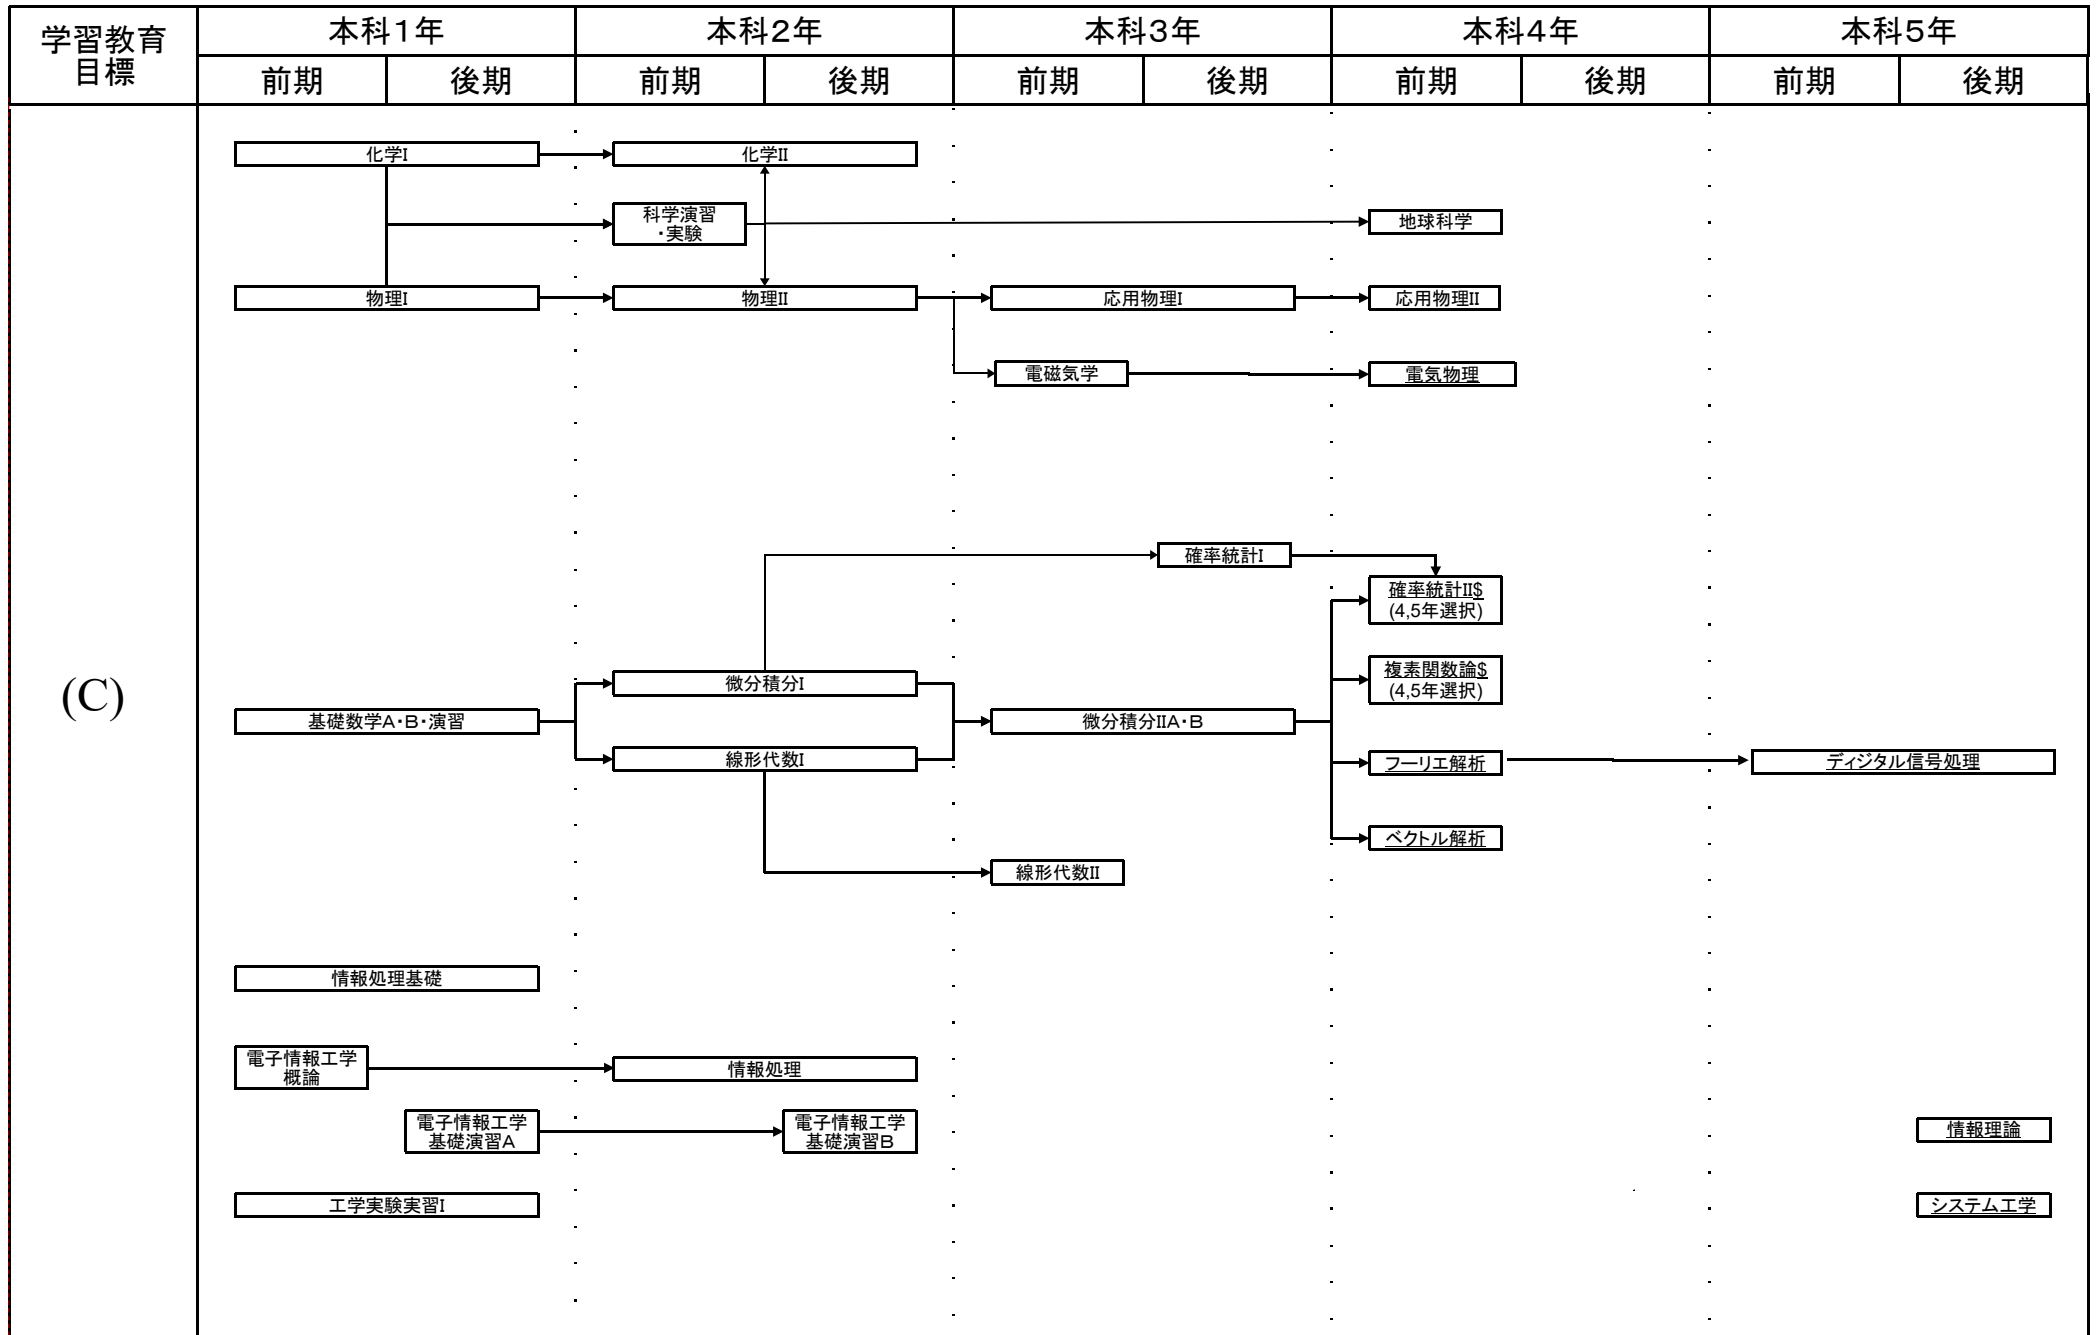

# 電子情報工学科教育課程系統図

平成27年度以降の入学生に適用

#:必修選択科目, \$:選択科目, 下線:学修単位科目