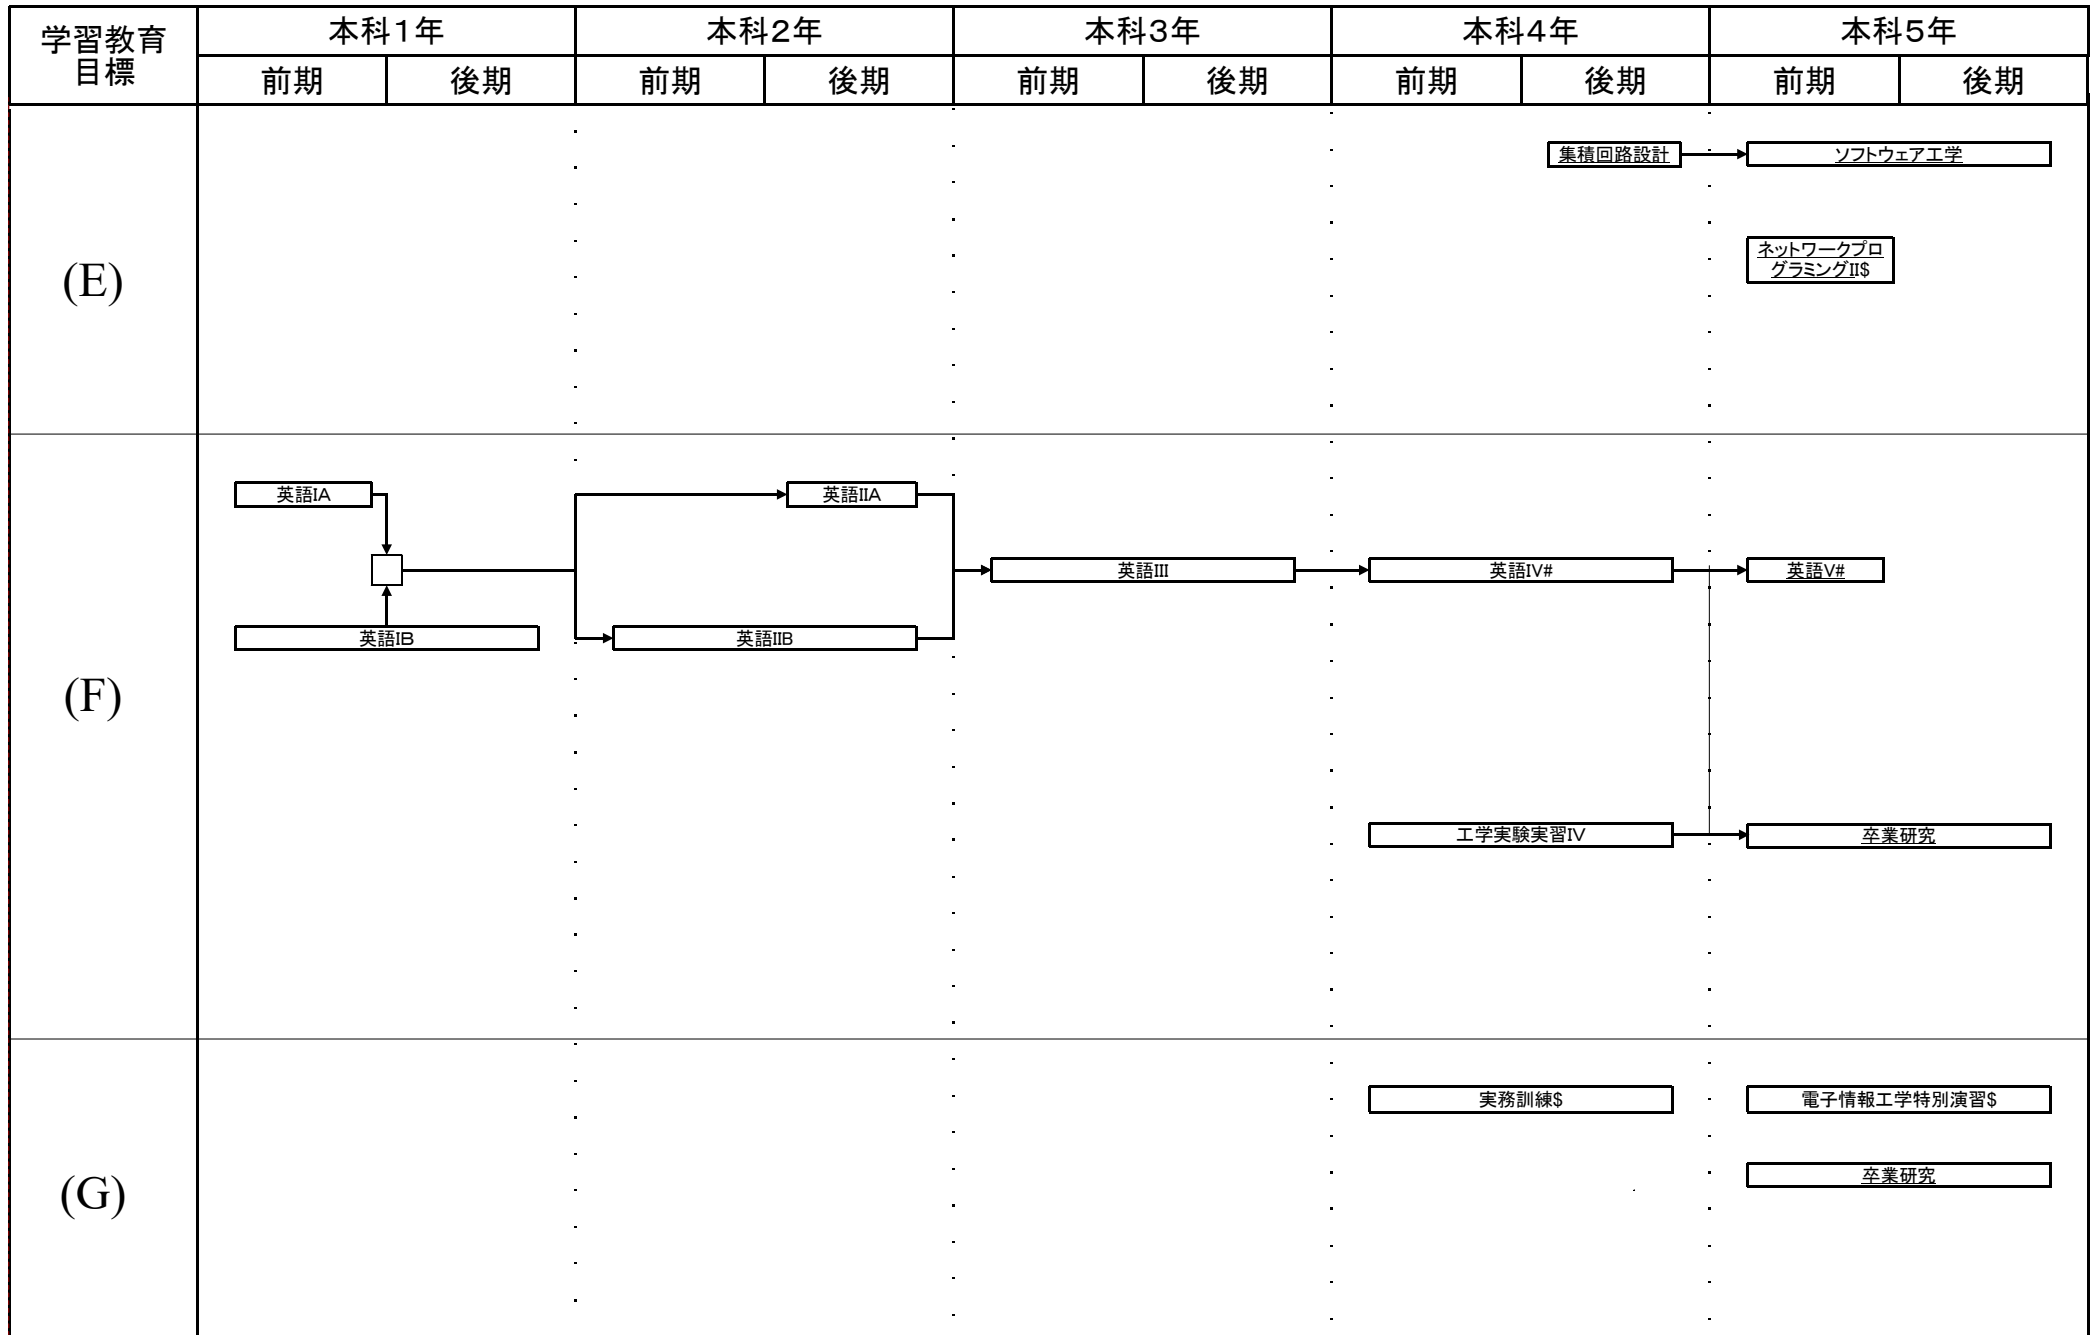

電子情報工学科教育課程系統図

平成27年度以降の入学生に適用

#: 必修選択科目, $: 選択科目, 下線: 学修単位科目