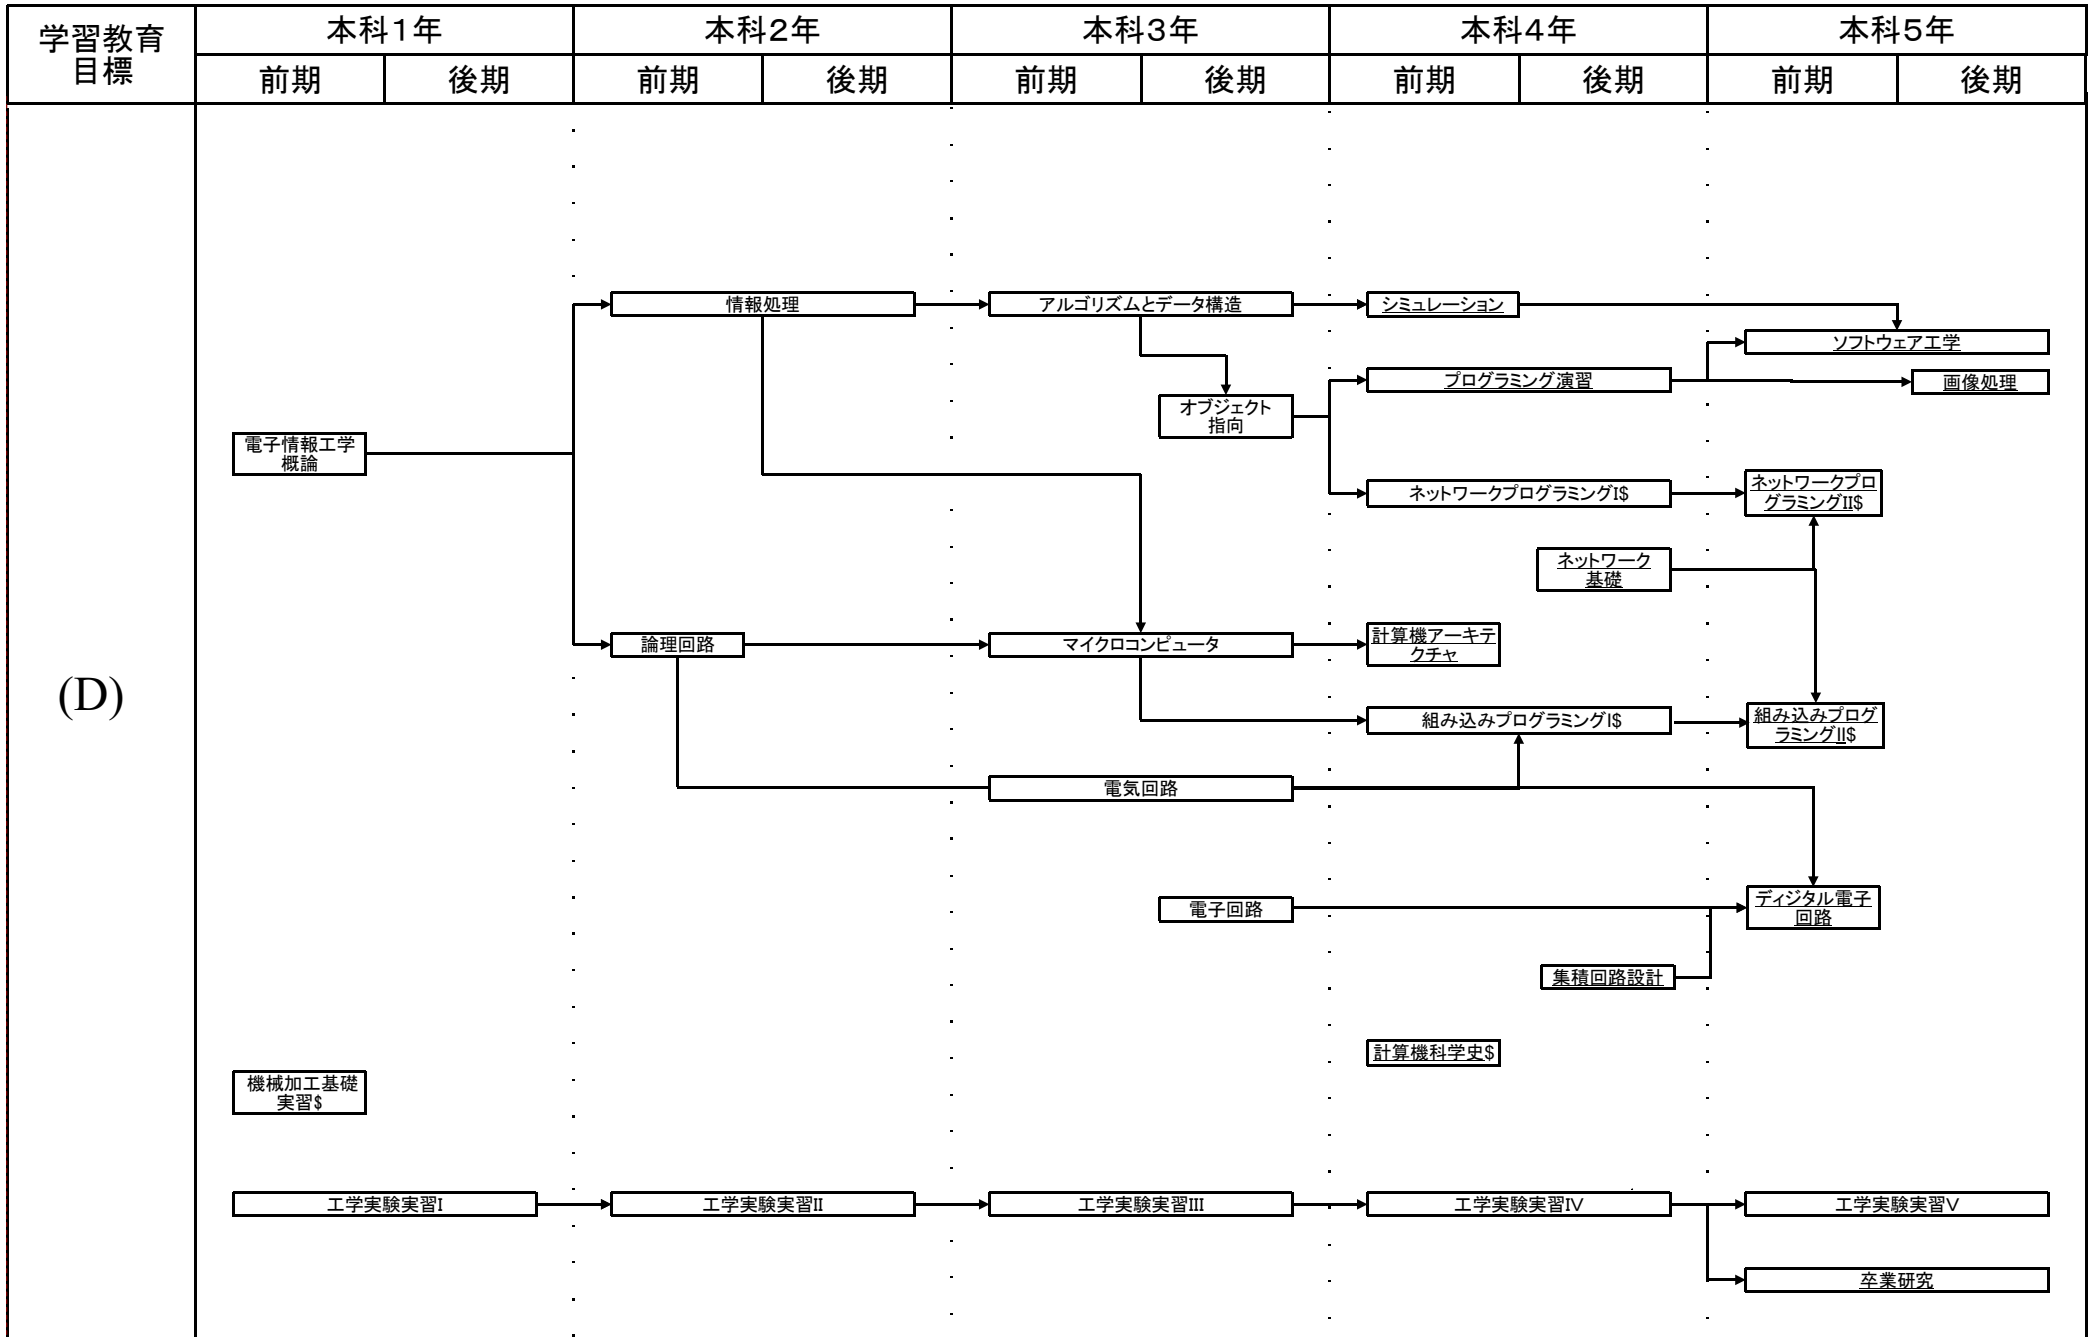

電子情報工学科教育課程系統図

平成26年度入学生に適用

#:必修選択科目, \$:選択科目, 下線:学修単位科目

電子情報工学科教育課程系統図

平成26年度入学生に適用

電子情報工学科教育課程系統図

平成26年度入学生に適用

#: 必修選択科目, \$: 選択科目, 下線: 学修単位科目

電子情報工学科教育課程系統図

平成26年度入学生に適用

#: 必修選択科目, \$: 選択科目, 下線: 学修単位科目