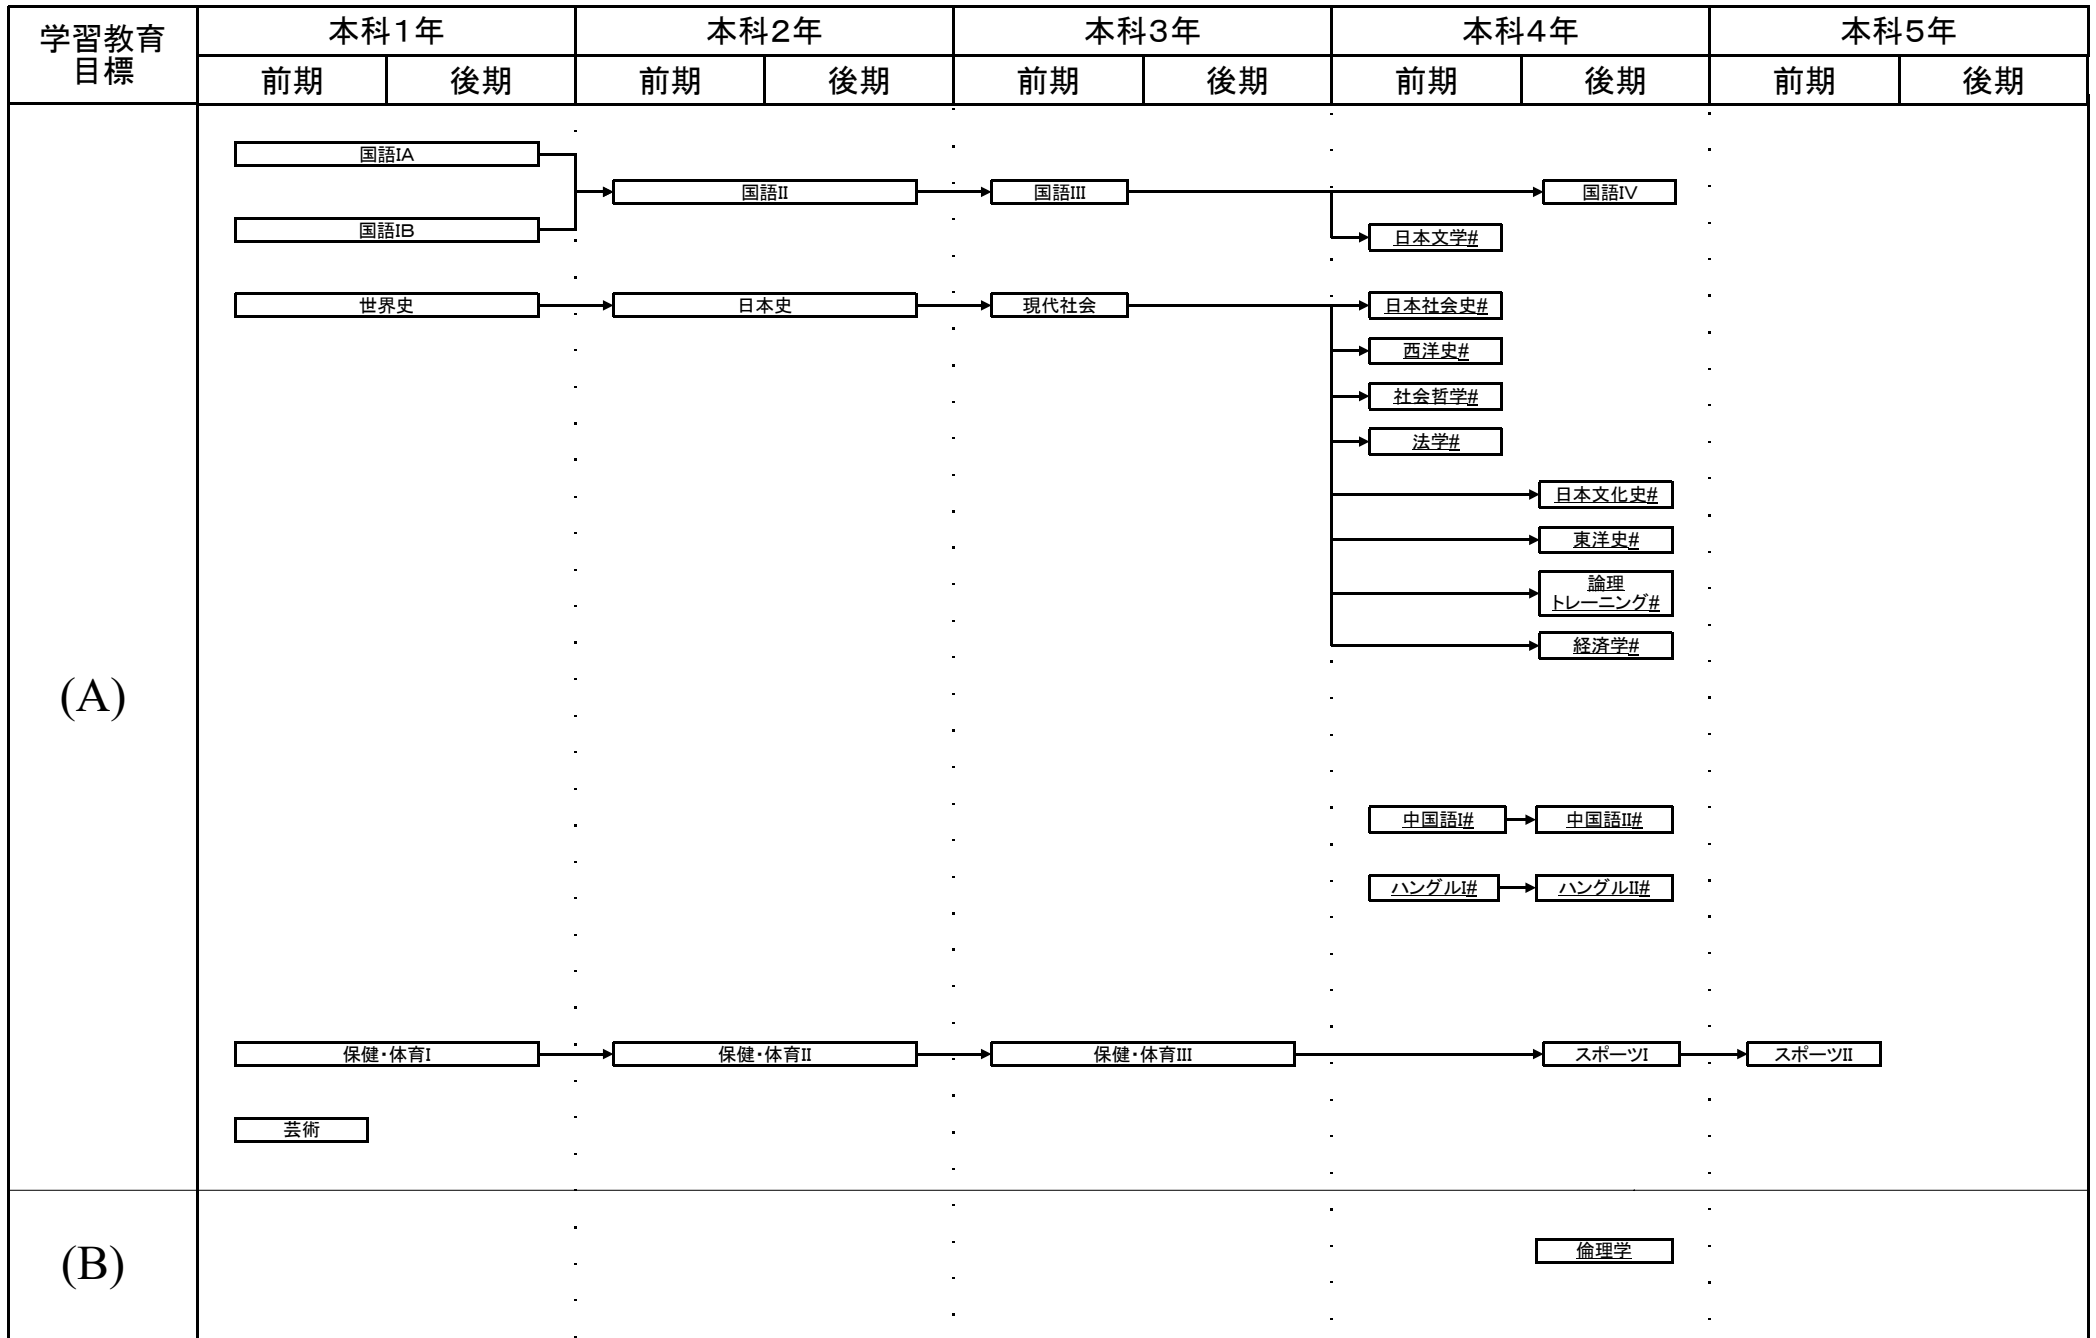

電子情報工学科教育課程系統図

平成26年度入学生に適用

#:必修選択科目, \$:選択科目, 下線:学修単位科目

電子情報工学科教育課程系統図

平成26年度入学生に適用

電子情報工学科教育課程系統図

平成26年度入学生に適用

#: 必修選択科目, \$: 選択科目, 下線: 学修単位科目