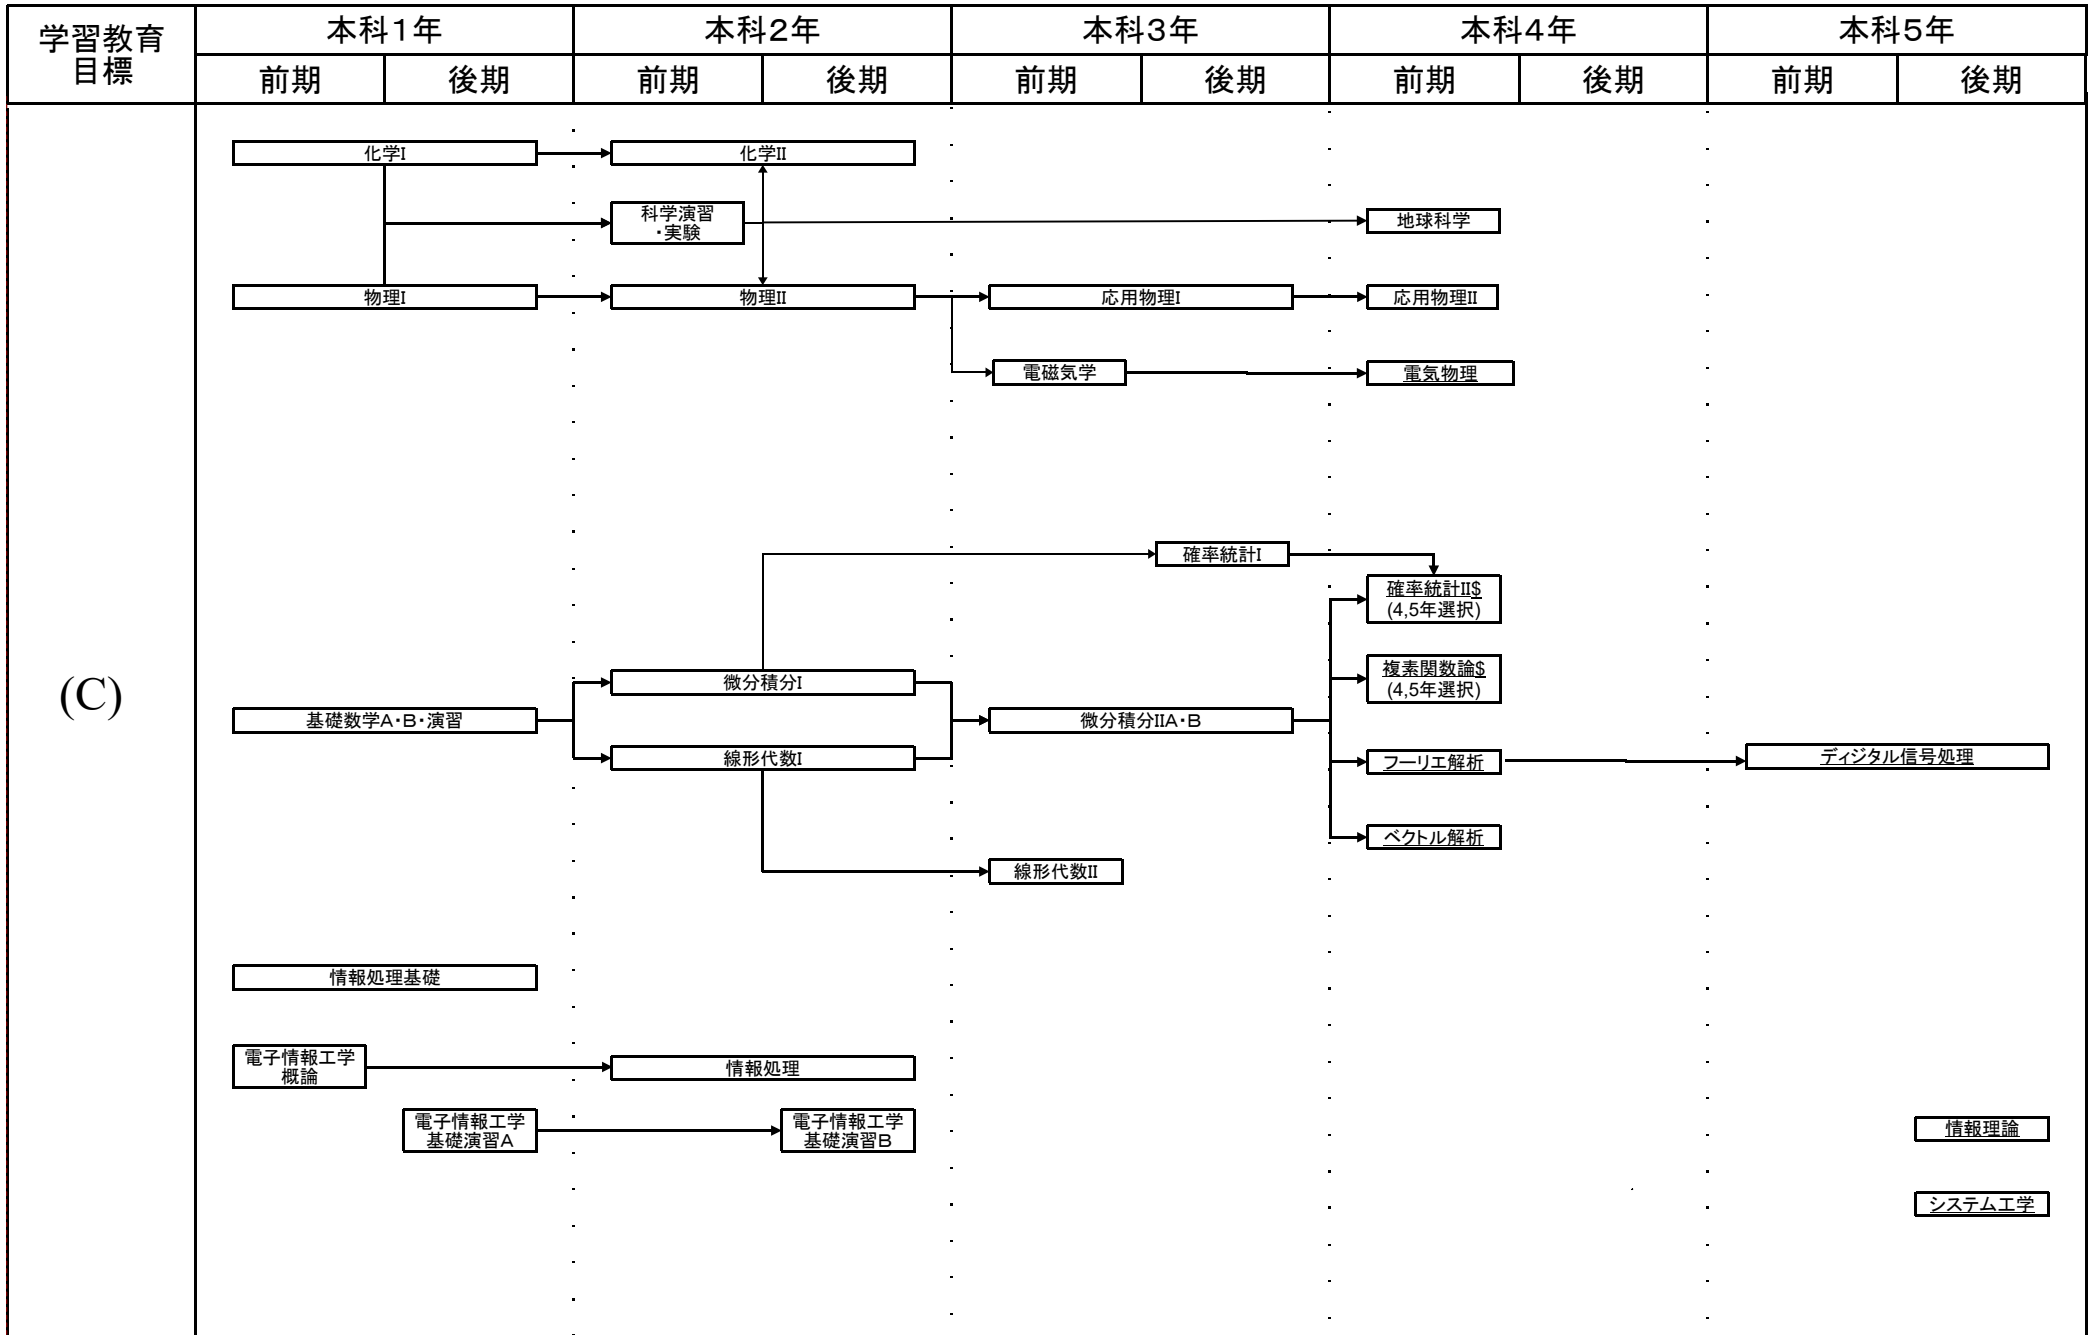

電子情報工学科教育課程系統図

平成26年度入学生に適用

#:必修選択科目, \$:選択科目, 下線:学修単位科目

電子情報工学科教育課程系統図

平成26年度入学生に適用

電子情報工学科教育課程系統図

平成26年度入学生に適用

#: 必修選択科目, \$: 選択科目, 下線: 学修単位科目