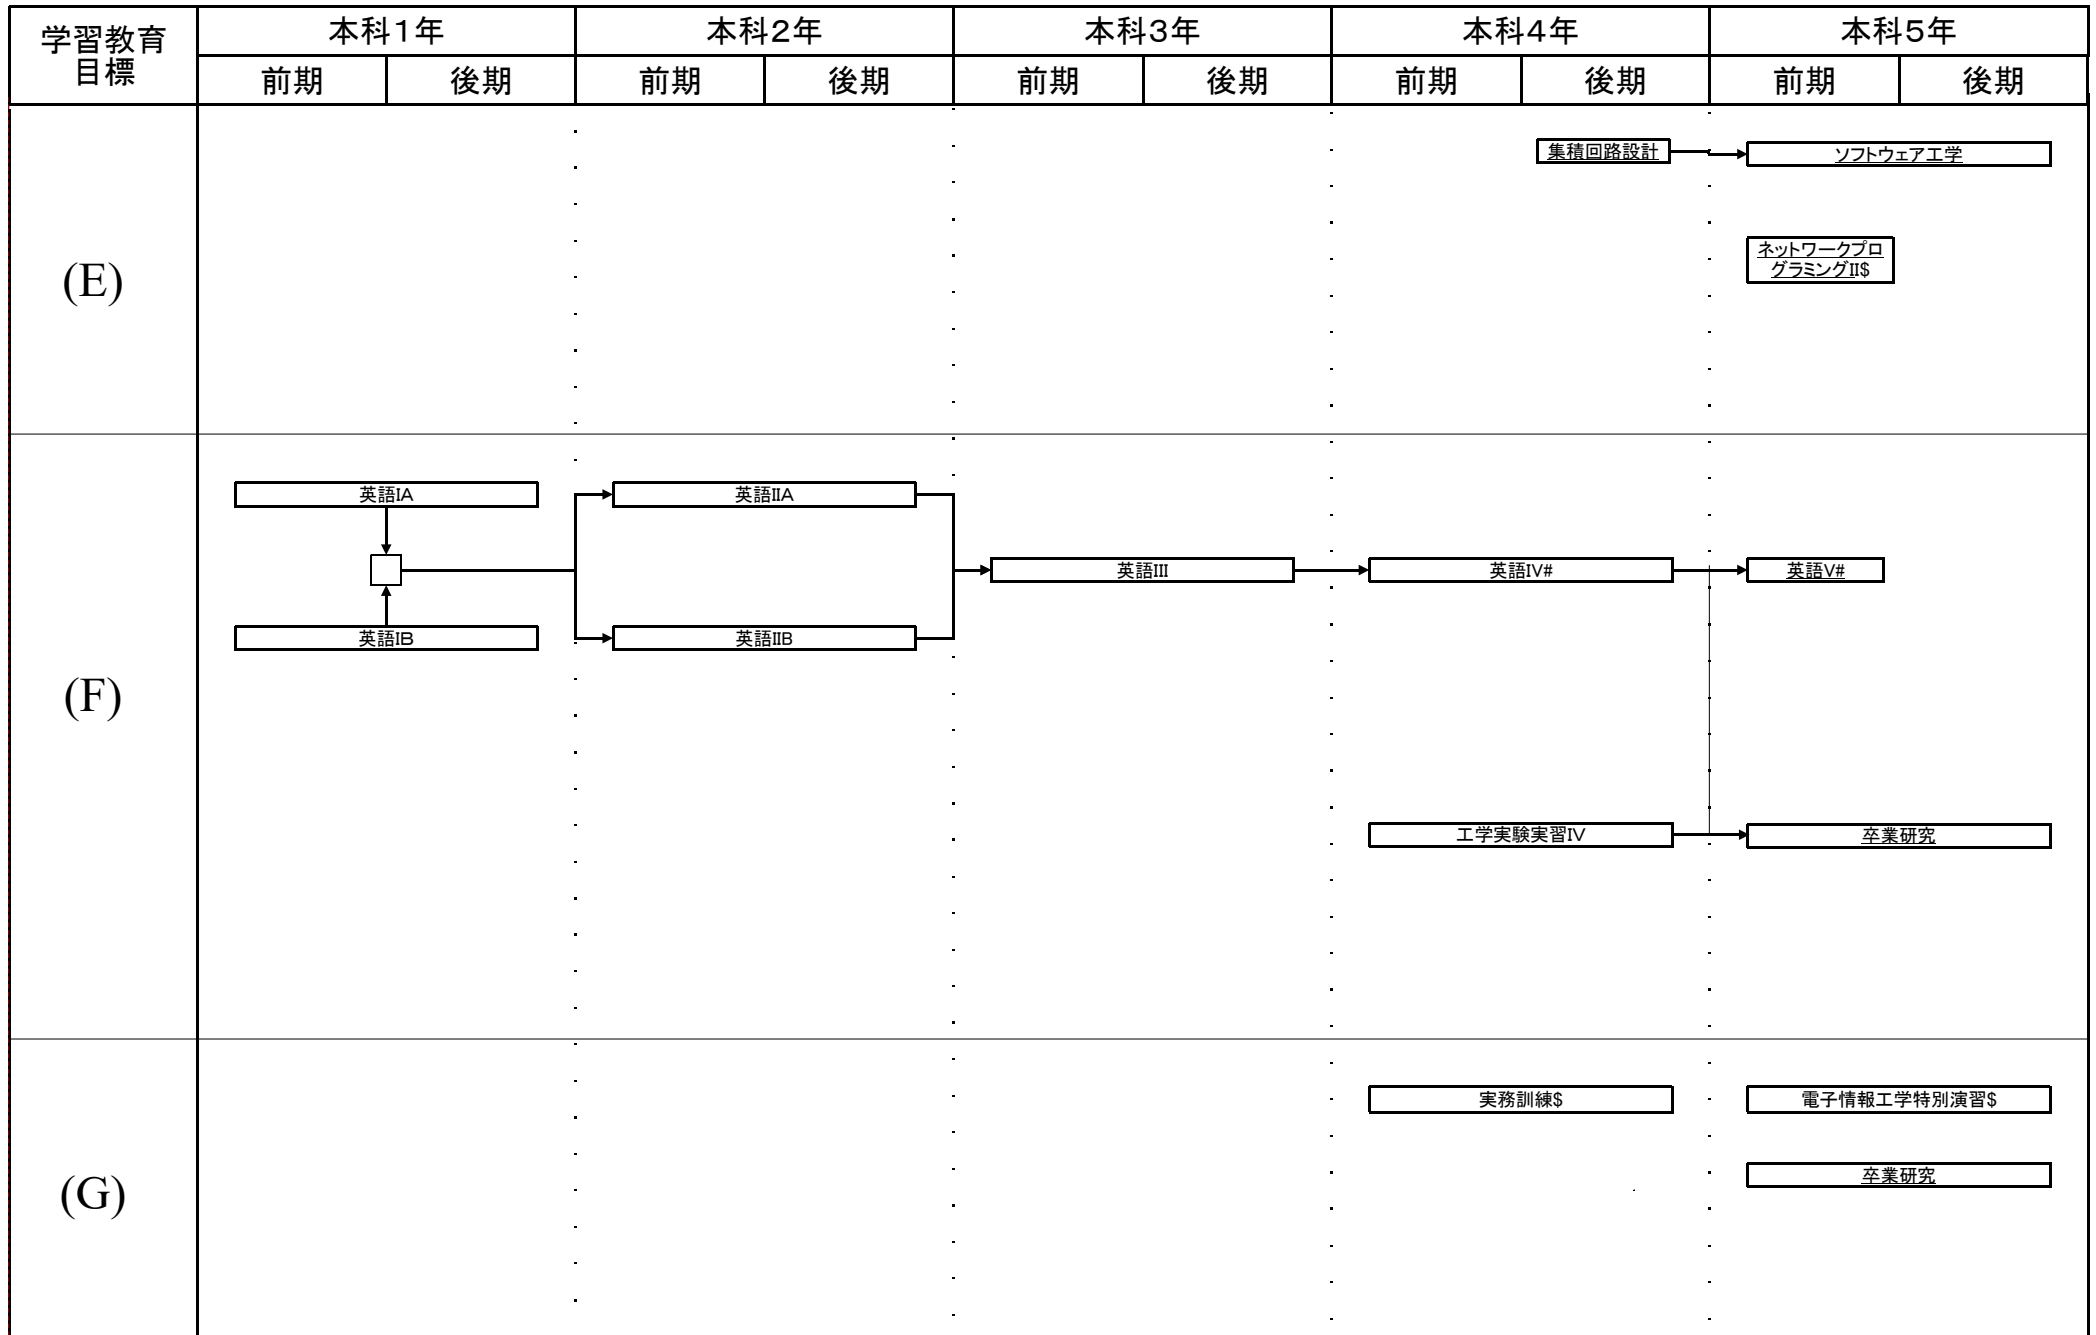

電子情報工学科教育課程系統図

平成26年度入学生に適用

#: 必修選択科目, $: 選択科目, 下線: 学修単位科目