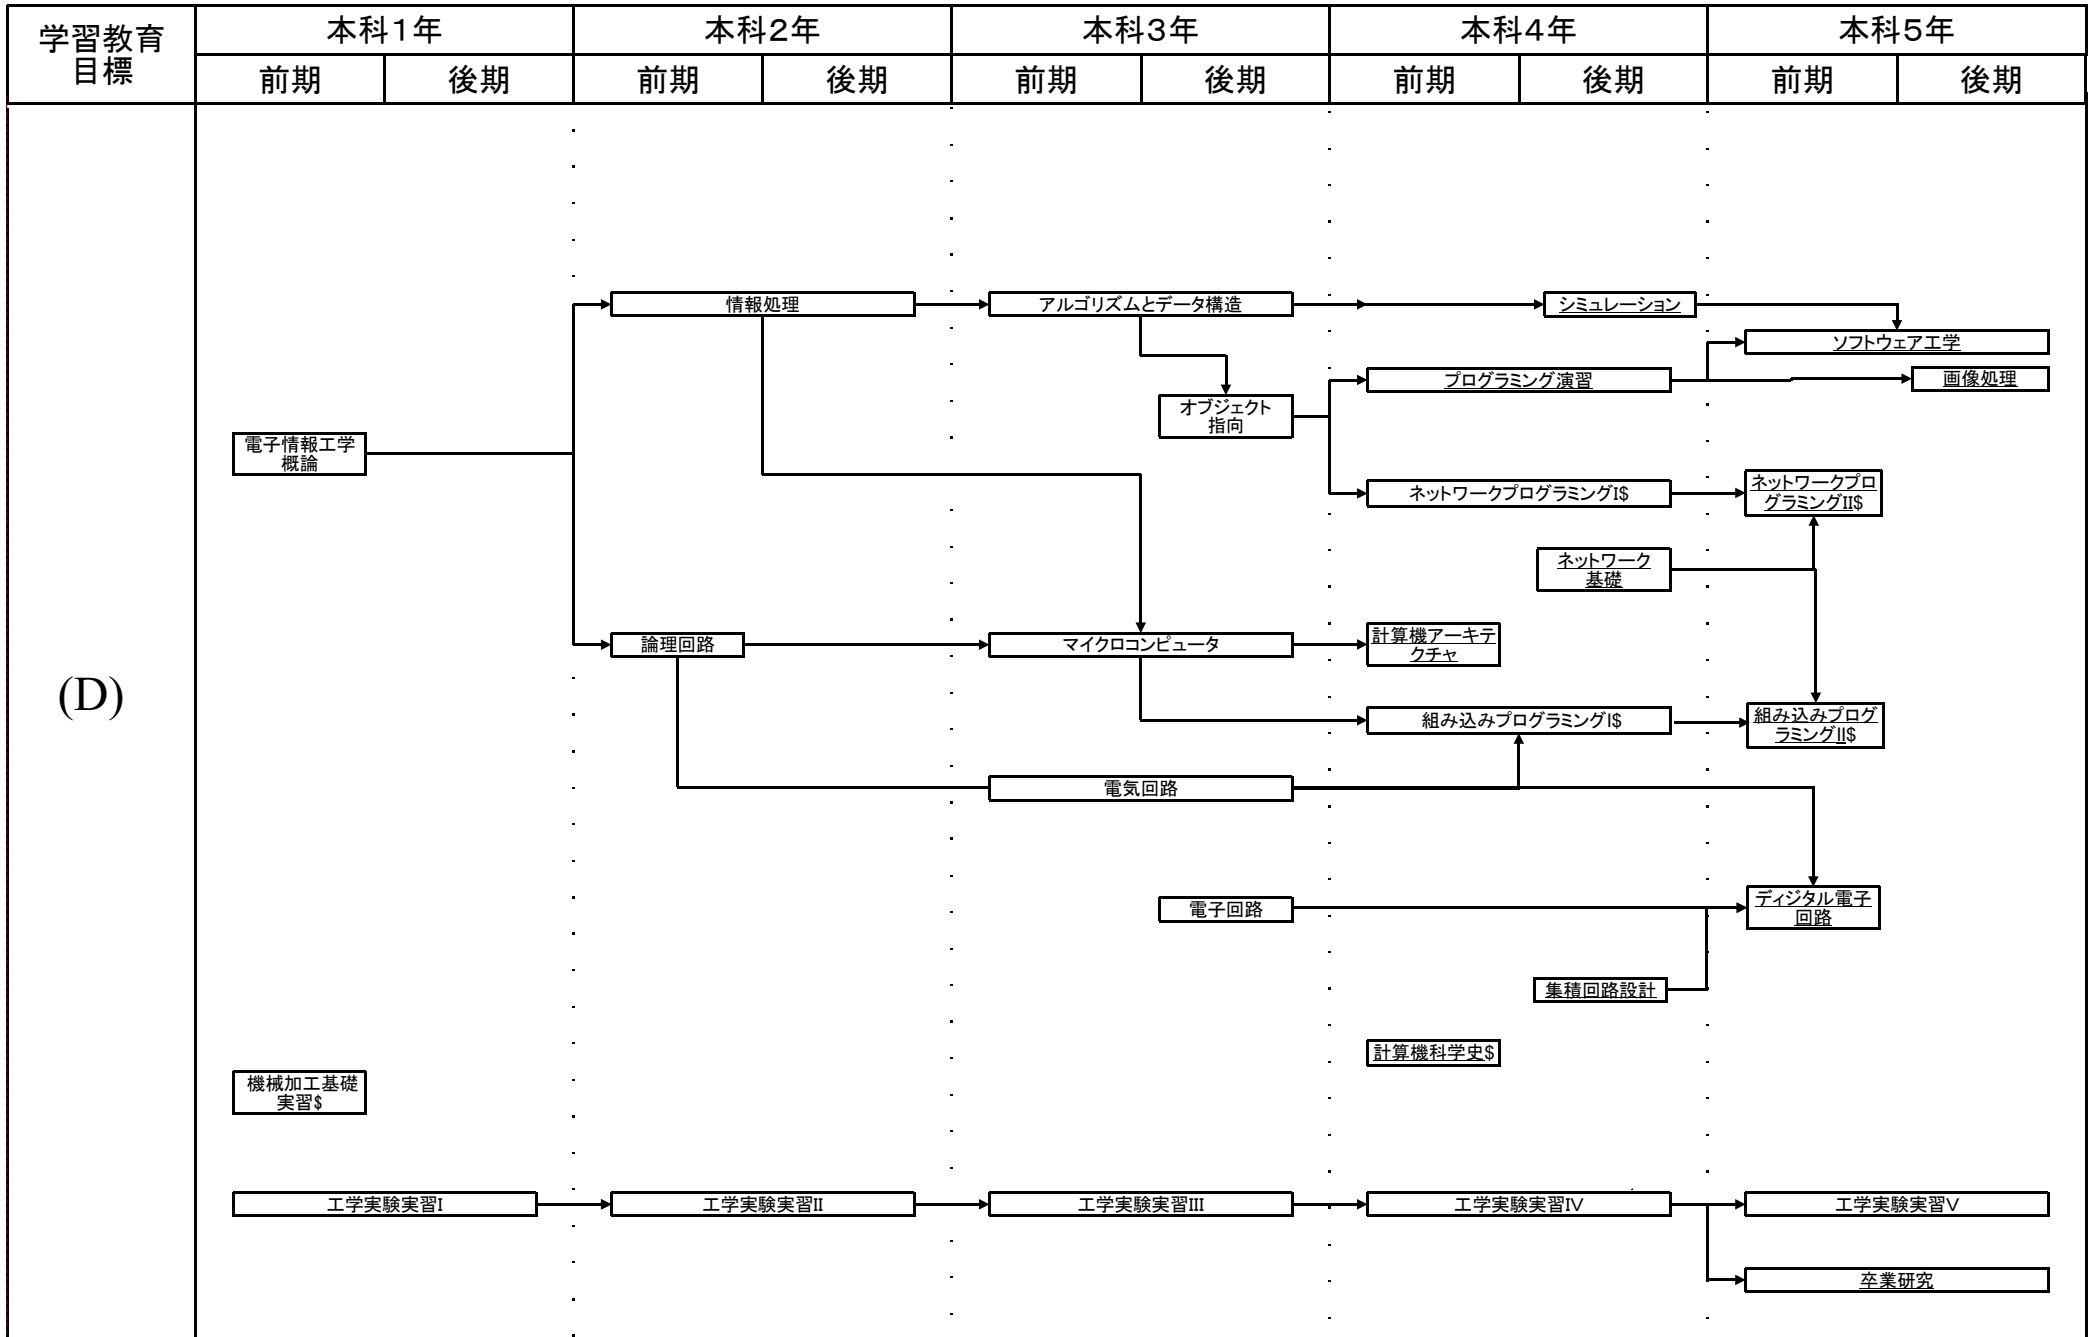

電子情報工学科教育課程系統図

平成25年度入学生に適用

#:必修選択科目, \$:選択科目, 下線:学修単位科目

電子情報工学科教育課程系統図

平成25年度入学生に適用

#: 必修選択科目, \$: 選択科目, 下線: 学修単位科目