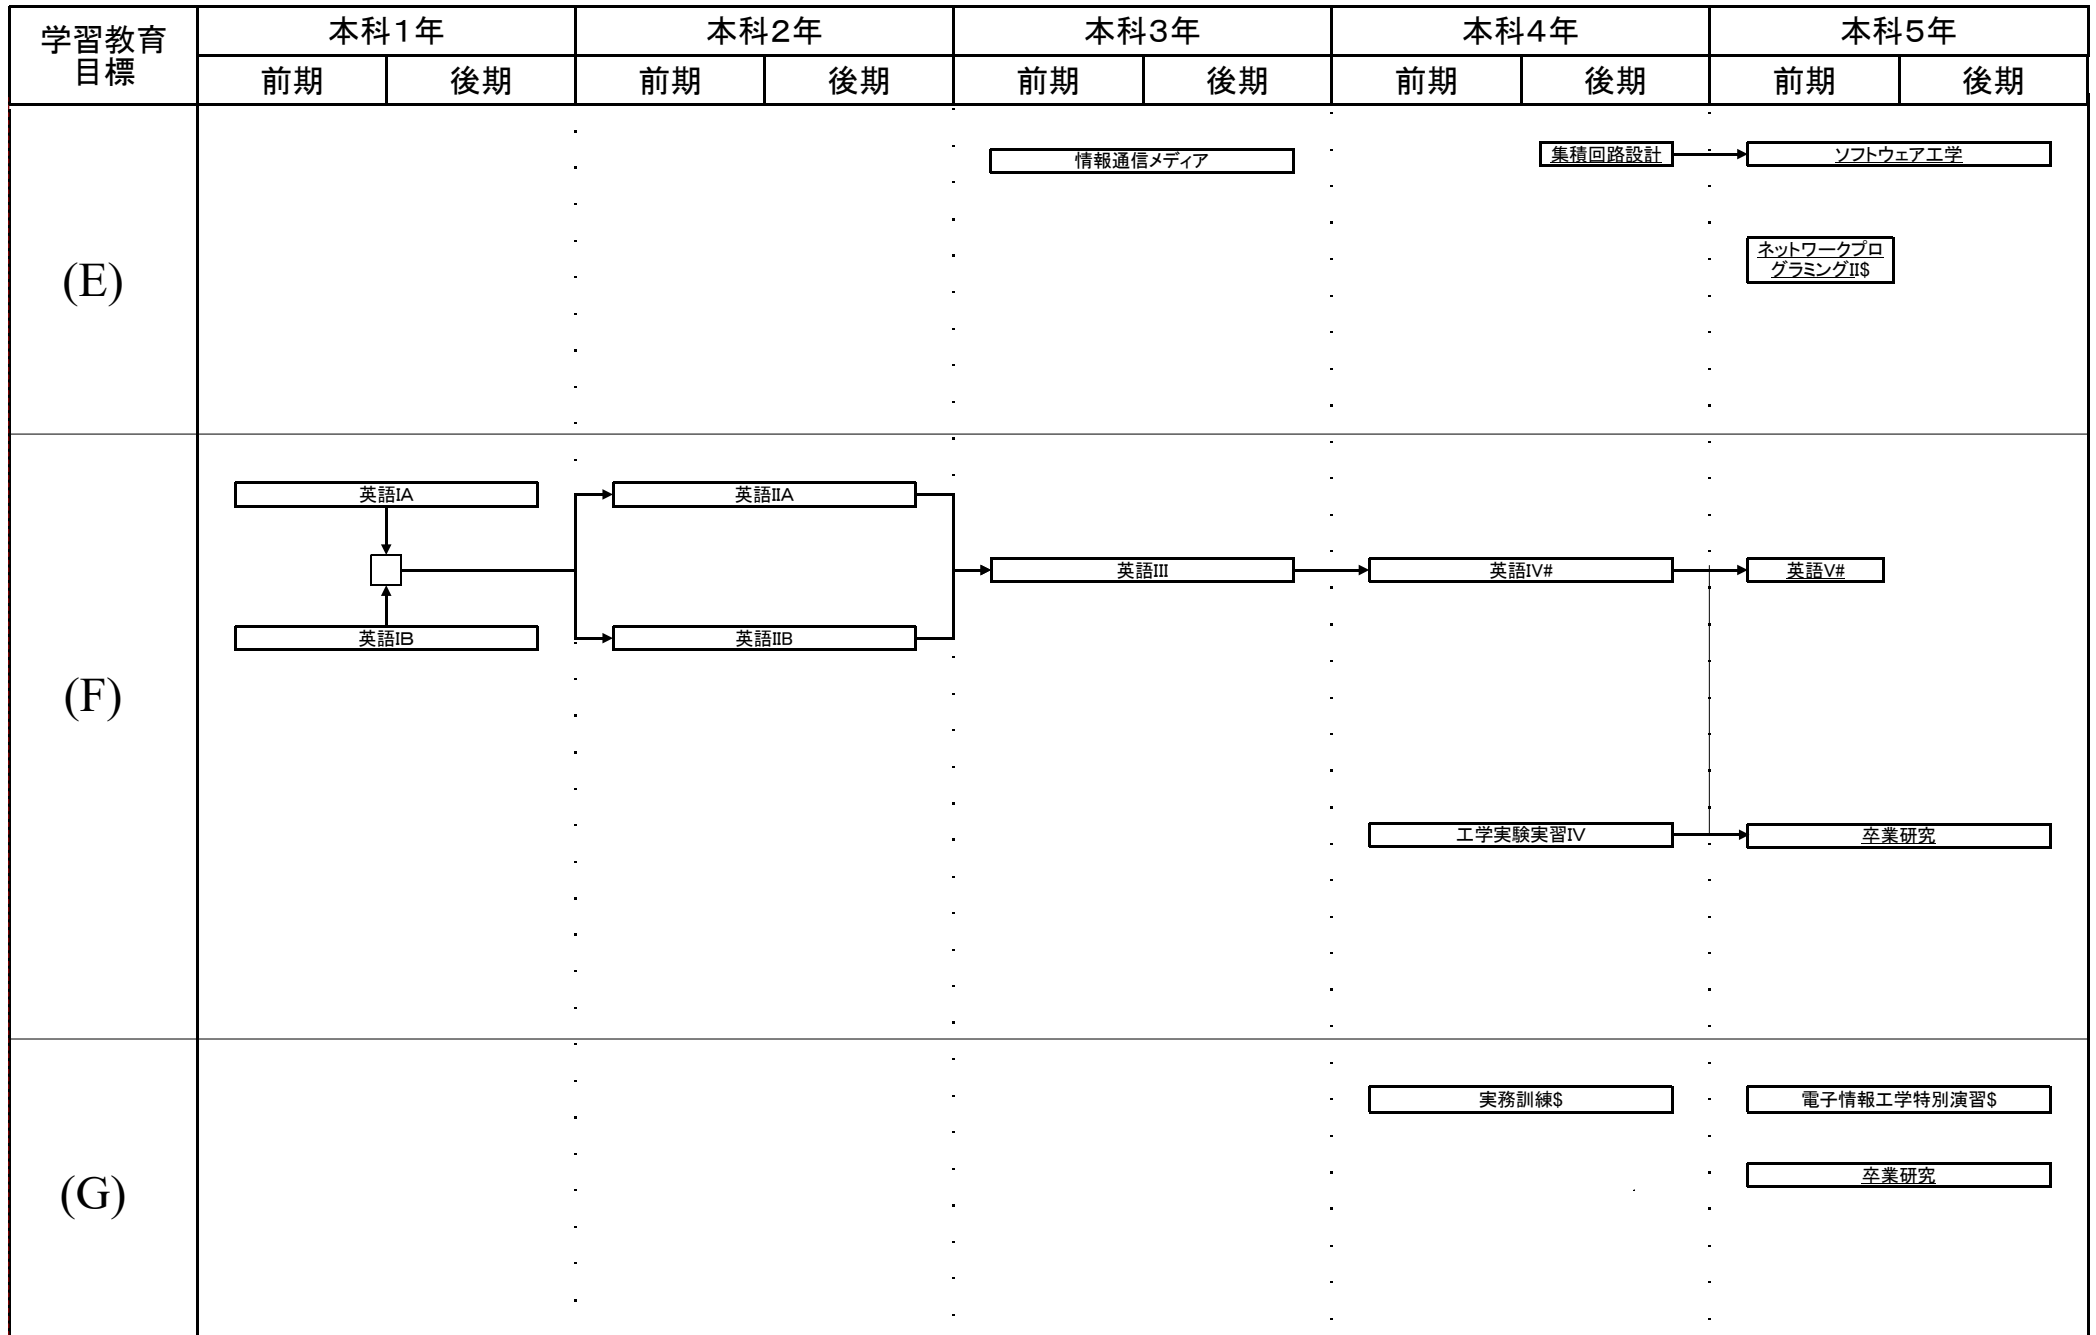

電子情報工学科教育課程系統図

平成25年度入学生に適用

#:必修選択科目, \$:選択科目, 下線:学修単位科目

電子情報工学科教育課程系統図

平成25年度入学生に適用

#: 必修選択科目, \$: 選択科目, 下線: 学修単位科目