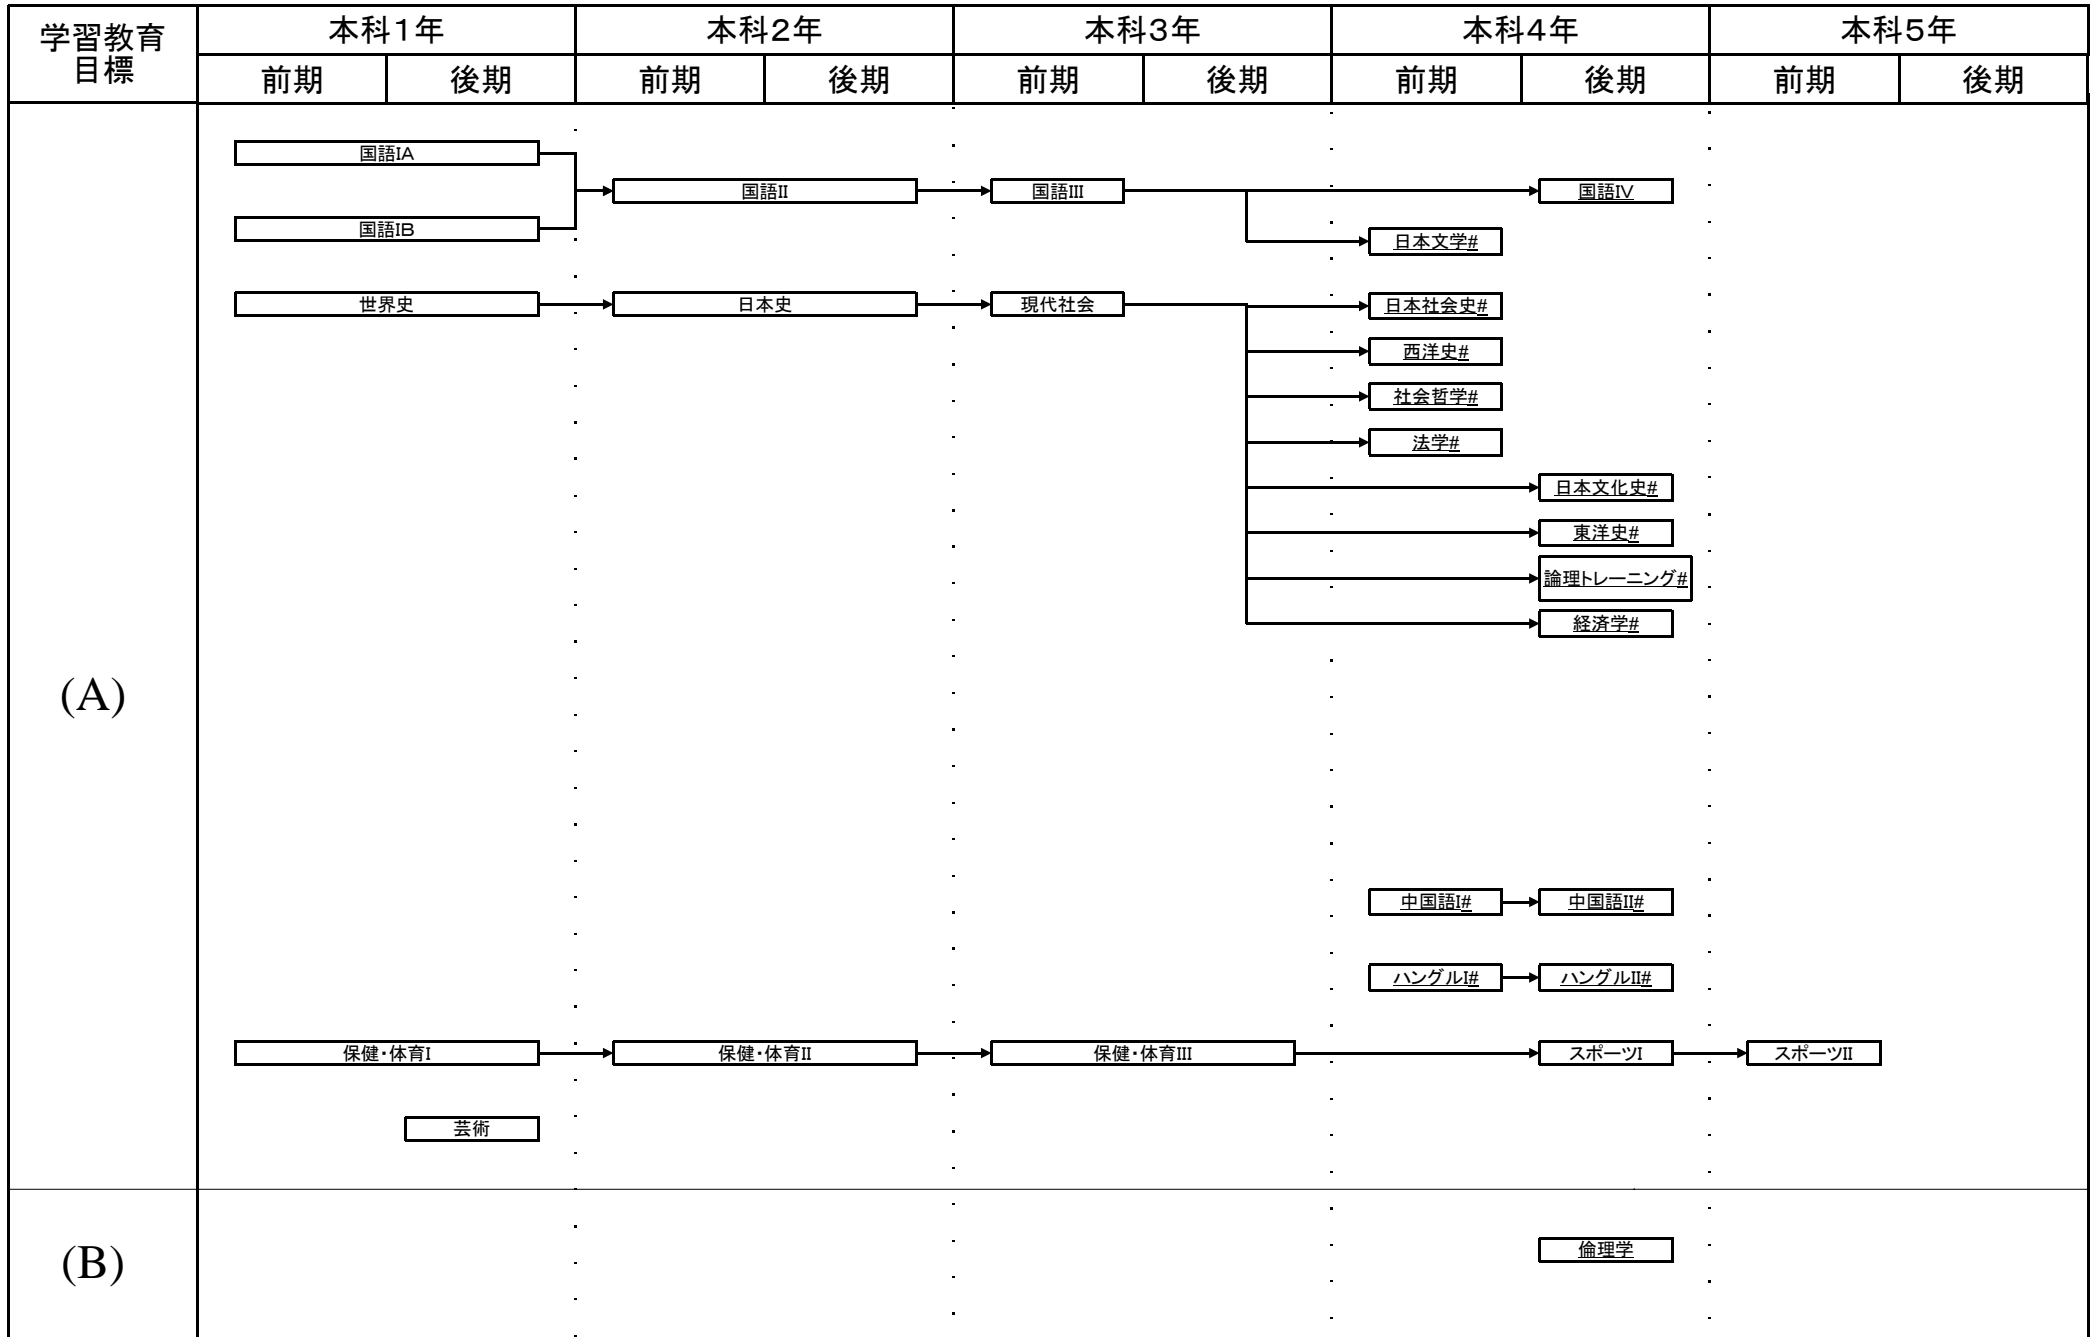

電子制御工学科教育課程系統図

平成27年度入学生に適用

電子制御工学科教育課程系統図

平成24年度以降の入学生に適用

#: 必修選択科目, \$: 選択科目, *: 自由選択科目, 下線: 学修単位科目

電子制御工学科教育課程系統図

平成24年度以降の入学生に適用

#: 必修選択科目, \$: 選択科目, *: 自由選択科目, 下線: 学修単位科目

電子制御工学科教育課程系統図

平成24年度以降の入学生に適用

#: 必修選択科目, \$: 選択科目, *: 自由選択科目, 下線: 学修単位科目