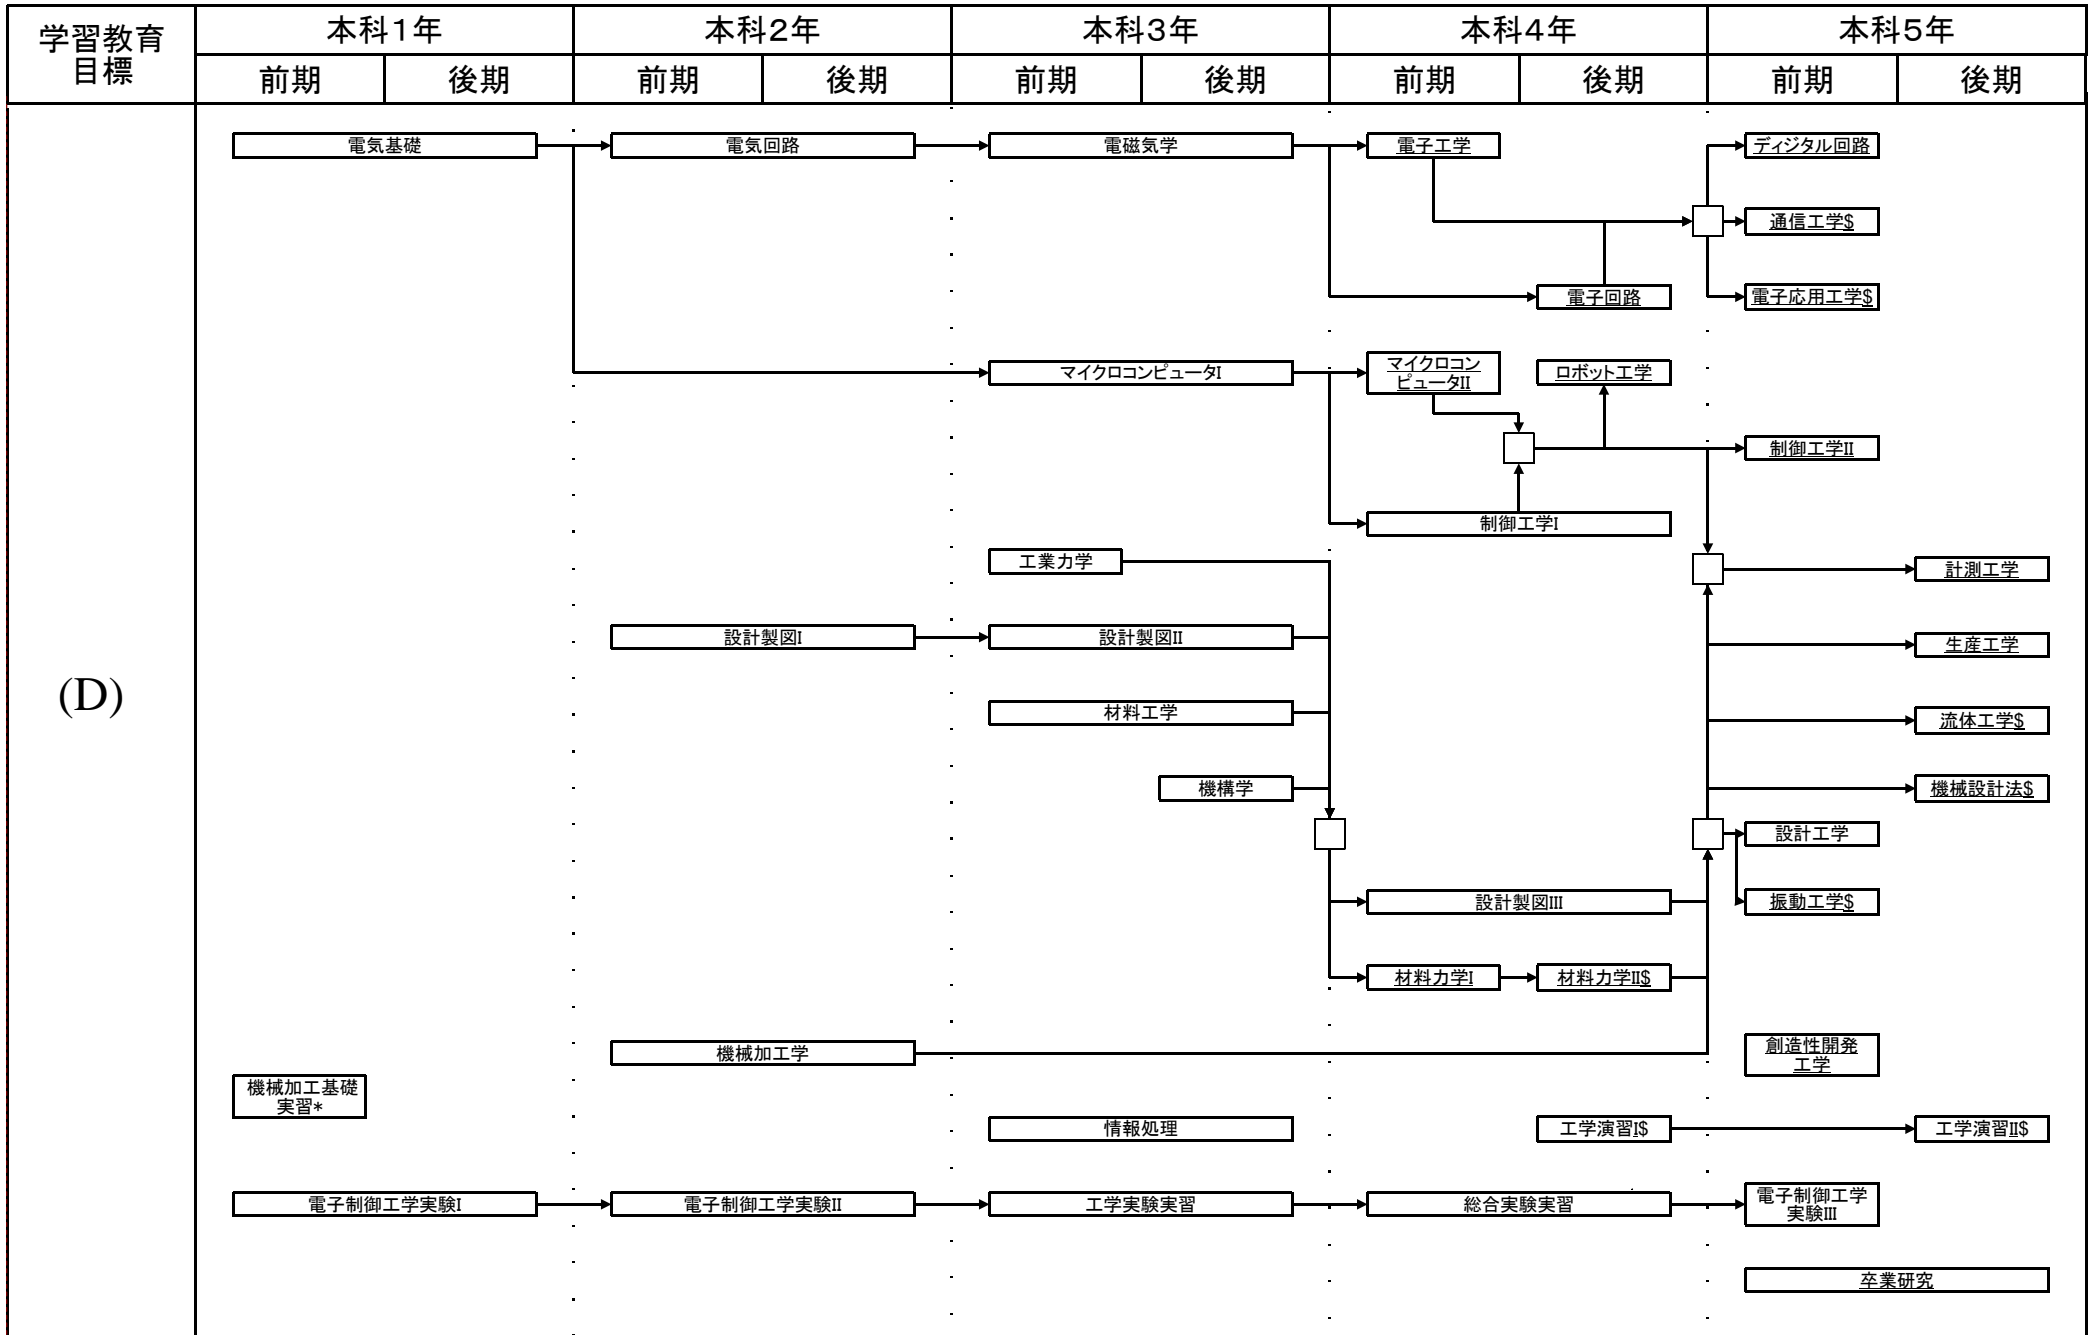

電子制御工学科教育課程系統図

平成27年度入学生に適用

電子制御工学科教育課程系統図

平成24年度以降の入学生に適用

#: 必修選択科目, \$: 選択科目, *: 自由選択科目, 下線: 学修単位科目

電子制御工学科教育課程系統図

平成24年度以降の入学生に適用

#: 必修選択科目, \$: 選択科目, *: 自由選択科目, 下線: 学修単位科目

電子制御工学科教育課程系統図

平成24年度以降の入学生に適用

#: 必修選択科目, \$: 選択科目, *: 自由選択科目, 下線: 学修単位科目