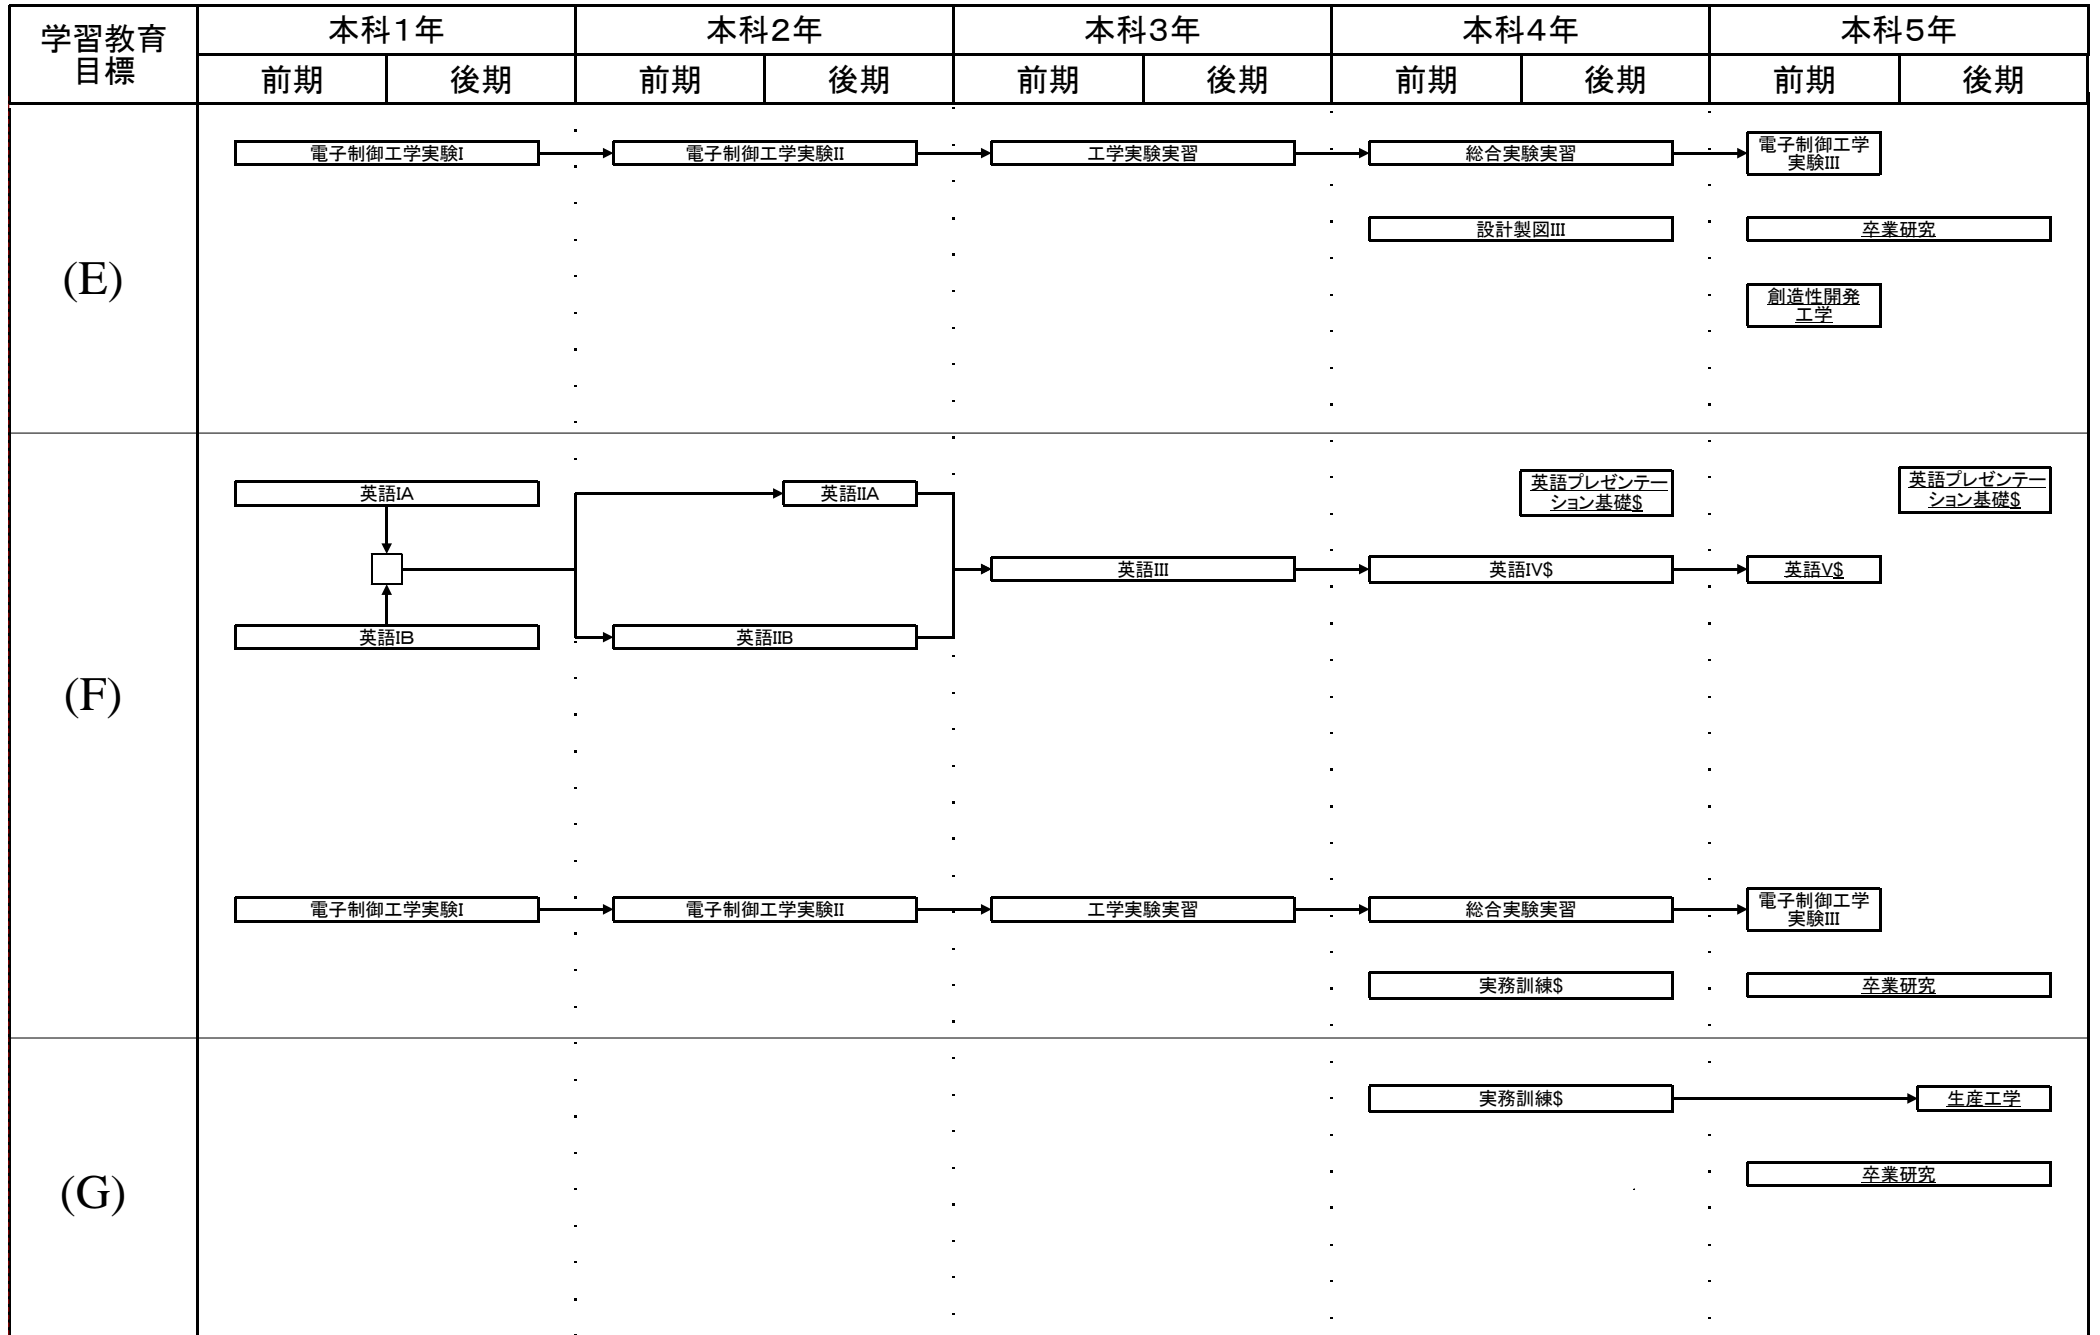

電子制御工学科教育課程系統図

平成27年度入学生に適用

電子制御工学科教育課程系統図

平成24年度以降の入学生に適用

#: 必修選択科目, \$: 選択科目, *: 自由選択科目, 下線: 学修単位科目

電子制御工学科教育課程系統図

平成24年度以降の入学生に適用

#: 必修選択科目, \$: 選択科目, *: 自由選択科目, 下線: 学修単位科目

電子制御工学科教育課程系統図

平成24年度以降の入学生に適用

#: 必修選択科目, \$: 選択科目, *: 自由選択科目, 下線: 学修単位科目