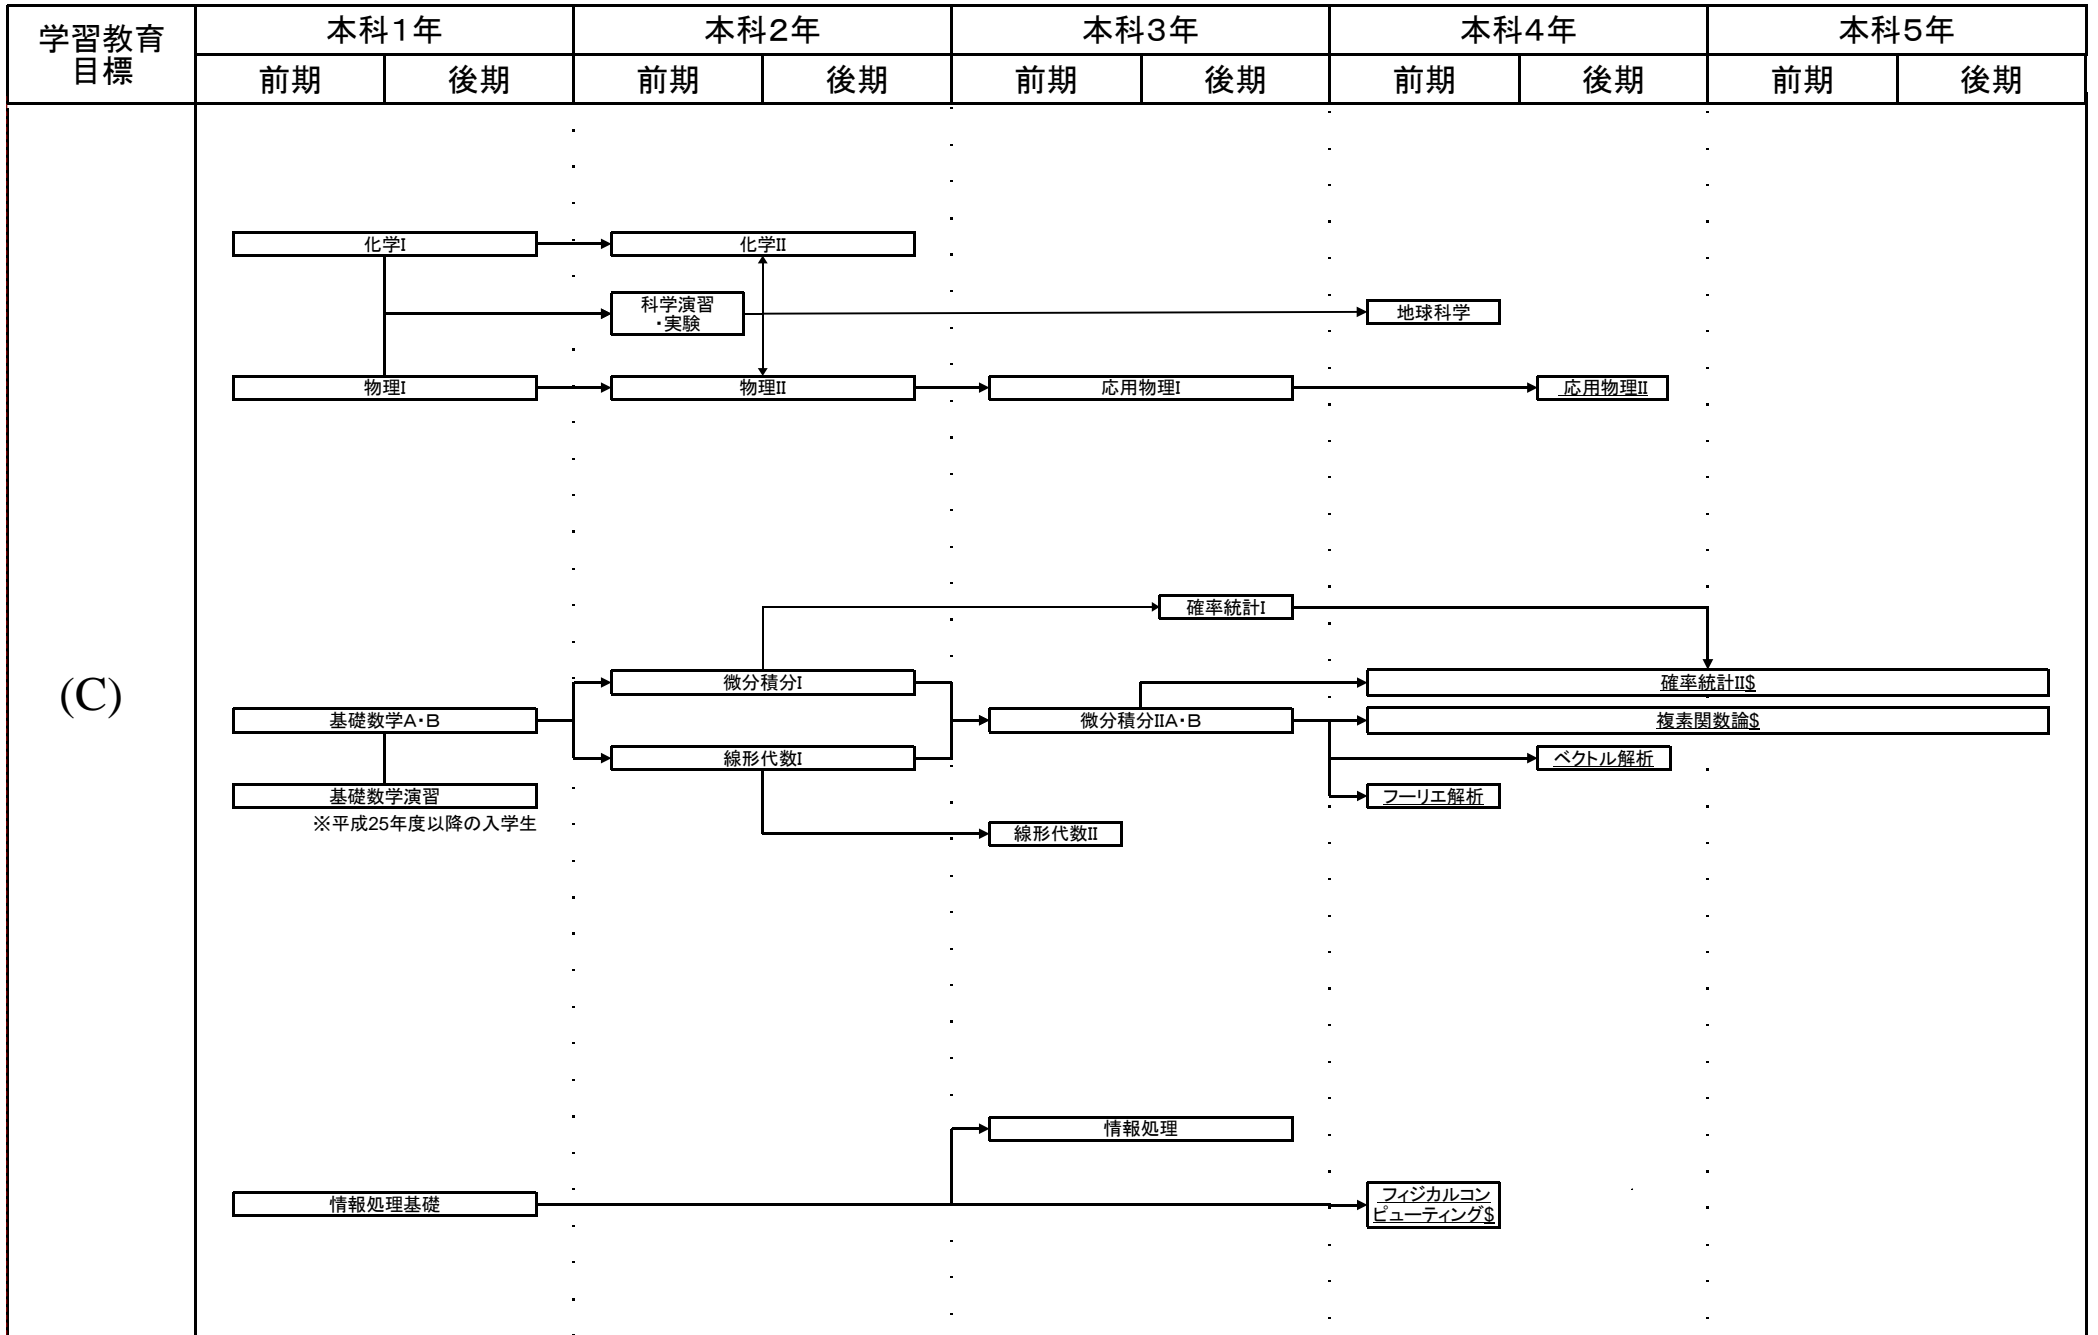

電子制御工学科教育課程系統図

平成27年度入学生に適用

電子制御工学科教育課程系統図

平成24年度以降の入学生に適用

#: 必修選択科目, \$: 選択科目, *: 自由選択科目, 下線: 学修単位科目

電子制御工学科教育課程系統図

平成24年度以降の入学生に適用

#: 必修選択科目, \$: 選択科目, *: 自由選択科目, 下線: 学修単位科目

電子制御工学科教育課程系統図

平成24年度以降の入学生に適用

#: 必修選択科目, \$: 選択科目, *: 自由選択科目, 下線: 学修単位科目