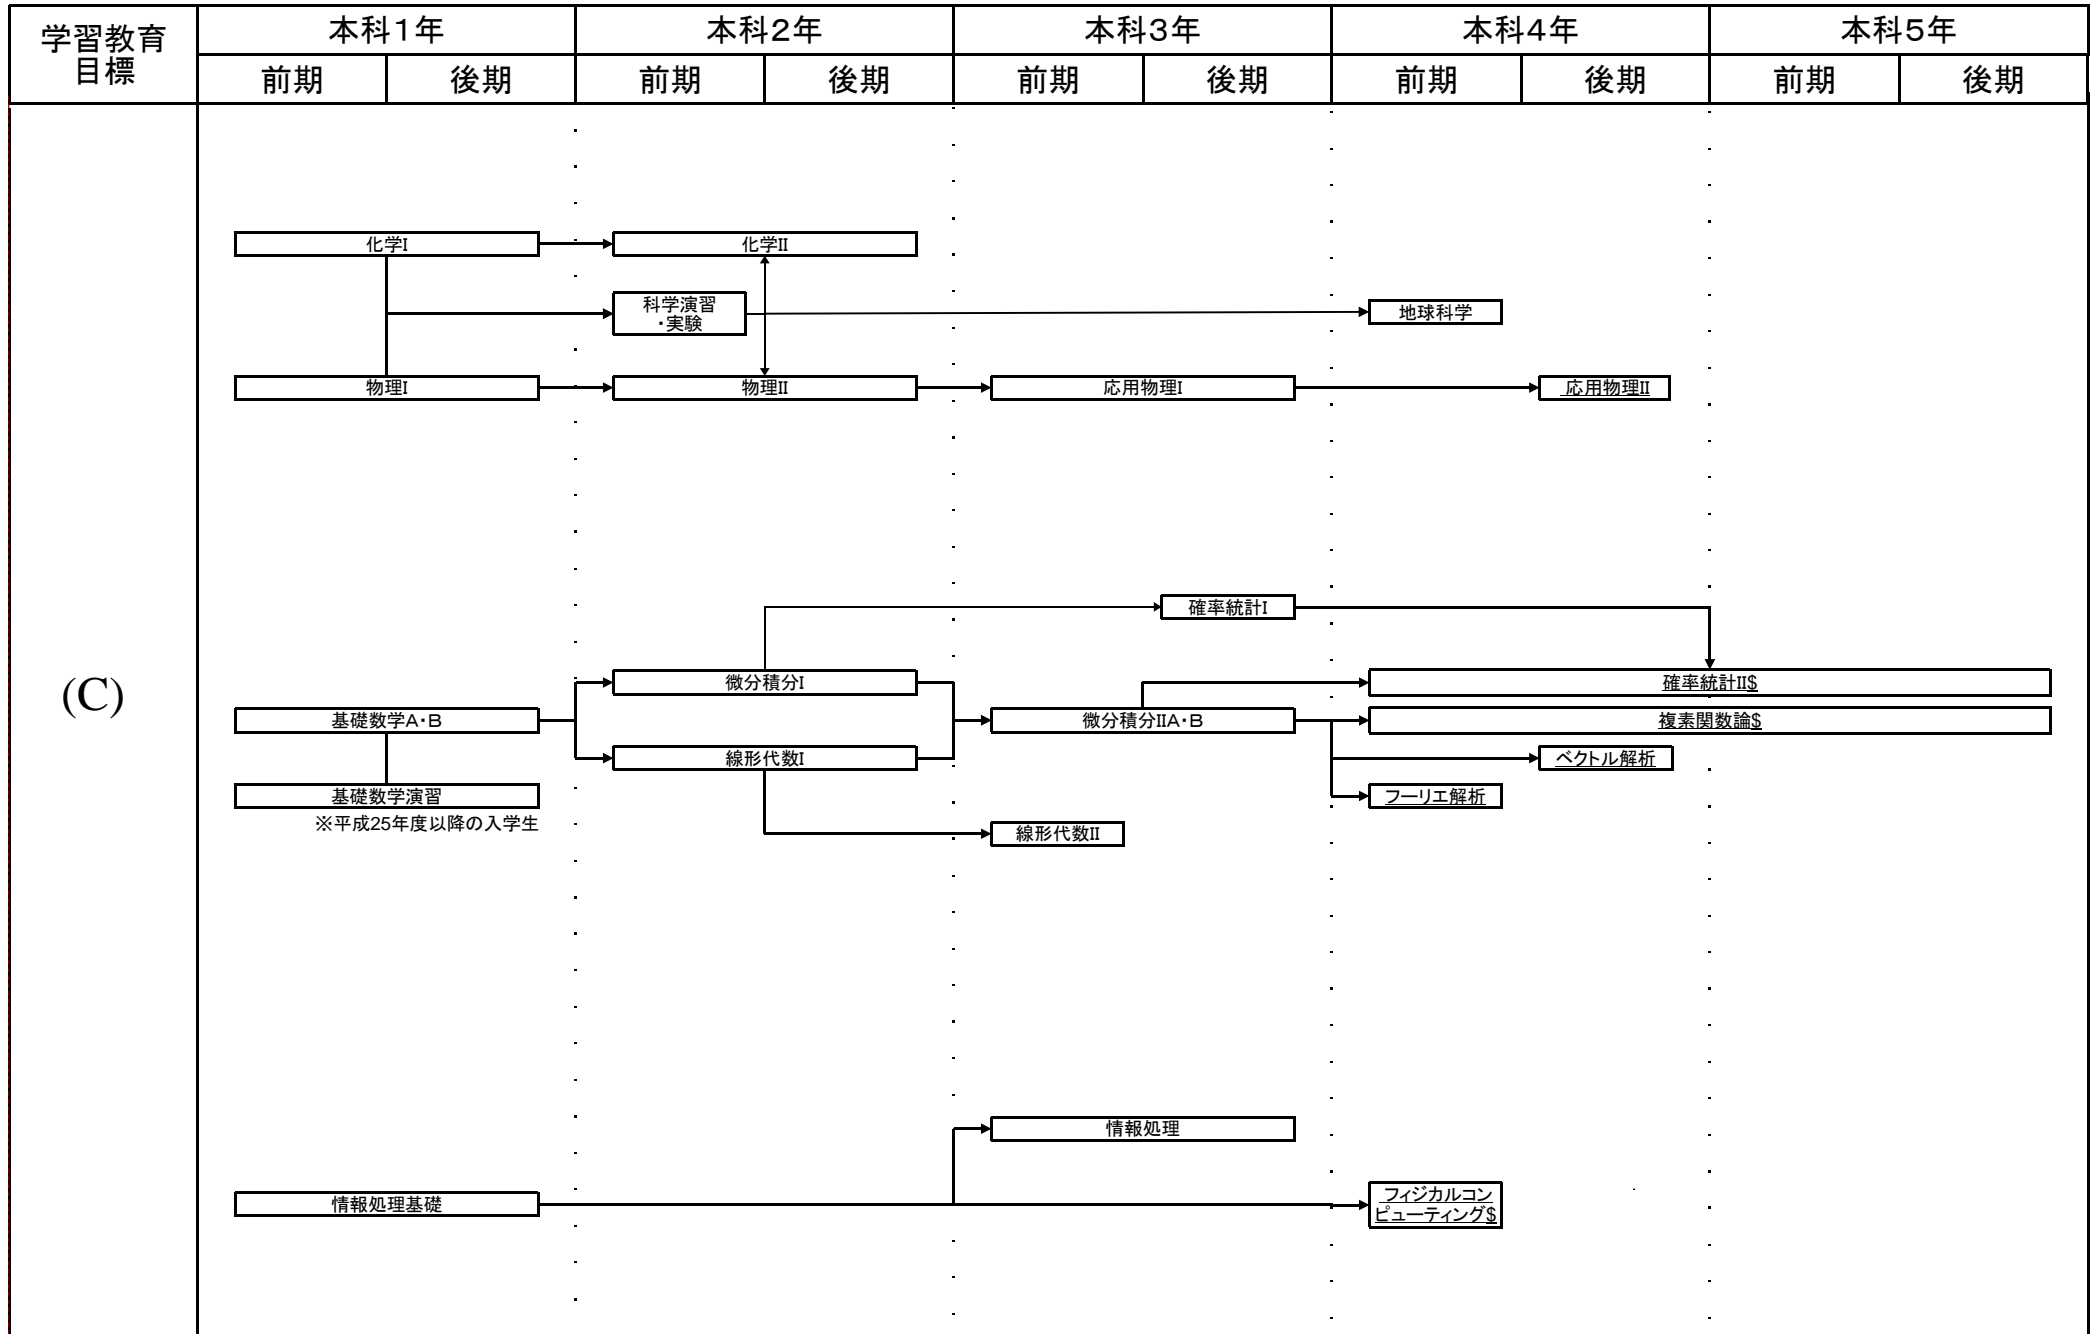

# 電子制御工学科教育課程系統図

平成26年度入学生に適用

#: 必修選択科目, \$: 選択科目, \*: 自由選択科目, 下線: 学修単位科目

# 電子制御工学科教育課程系統図

平成24年度以降の入学生に適用

#: 必修選択科目, \$: 選択科目, \*: 自由選択科目, 下線: 学修単位科目