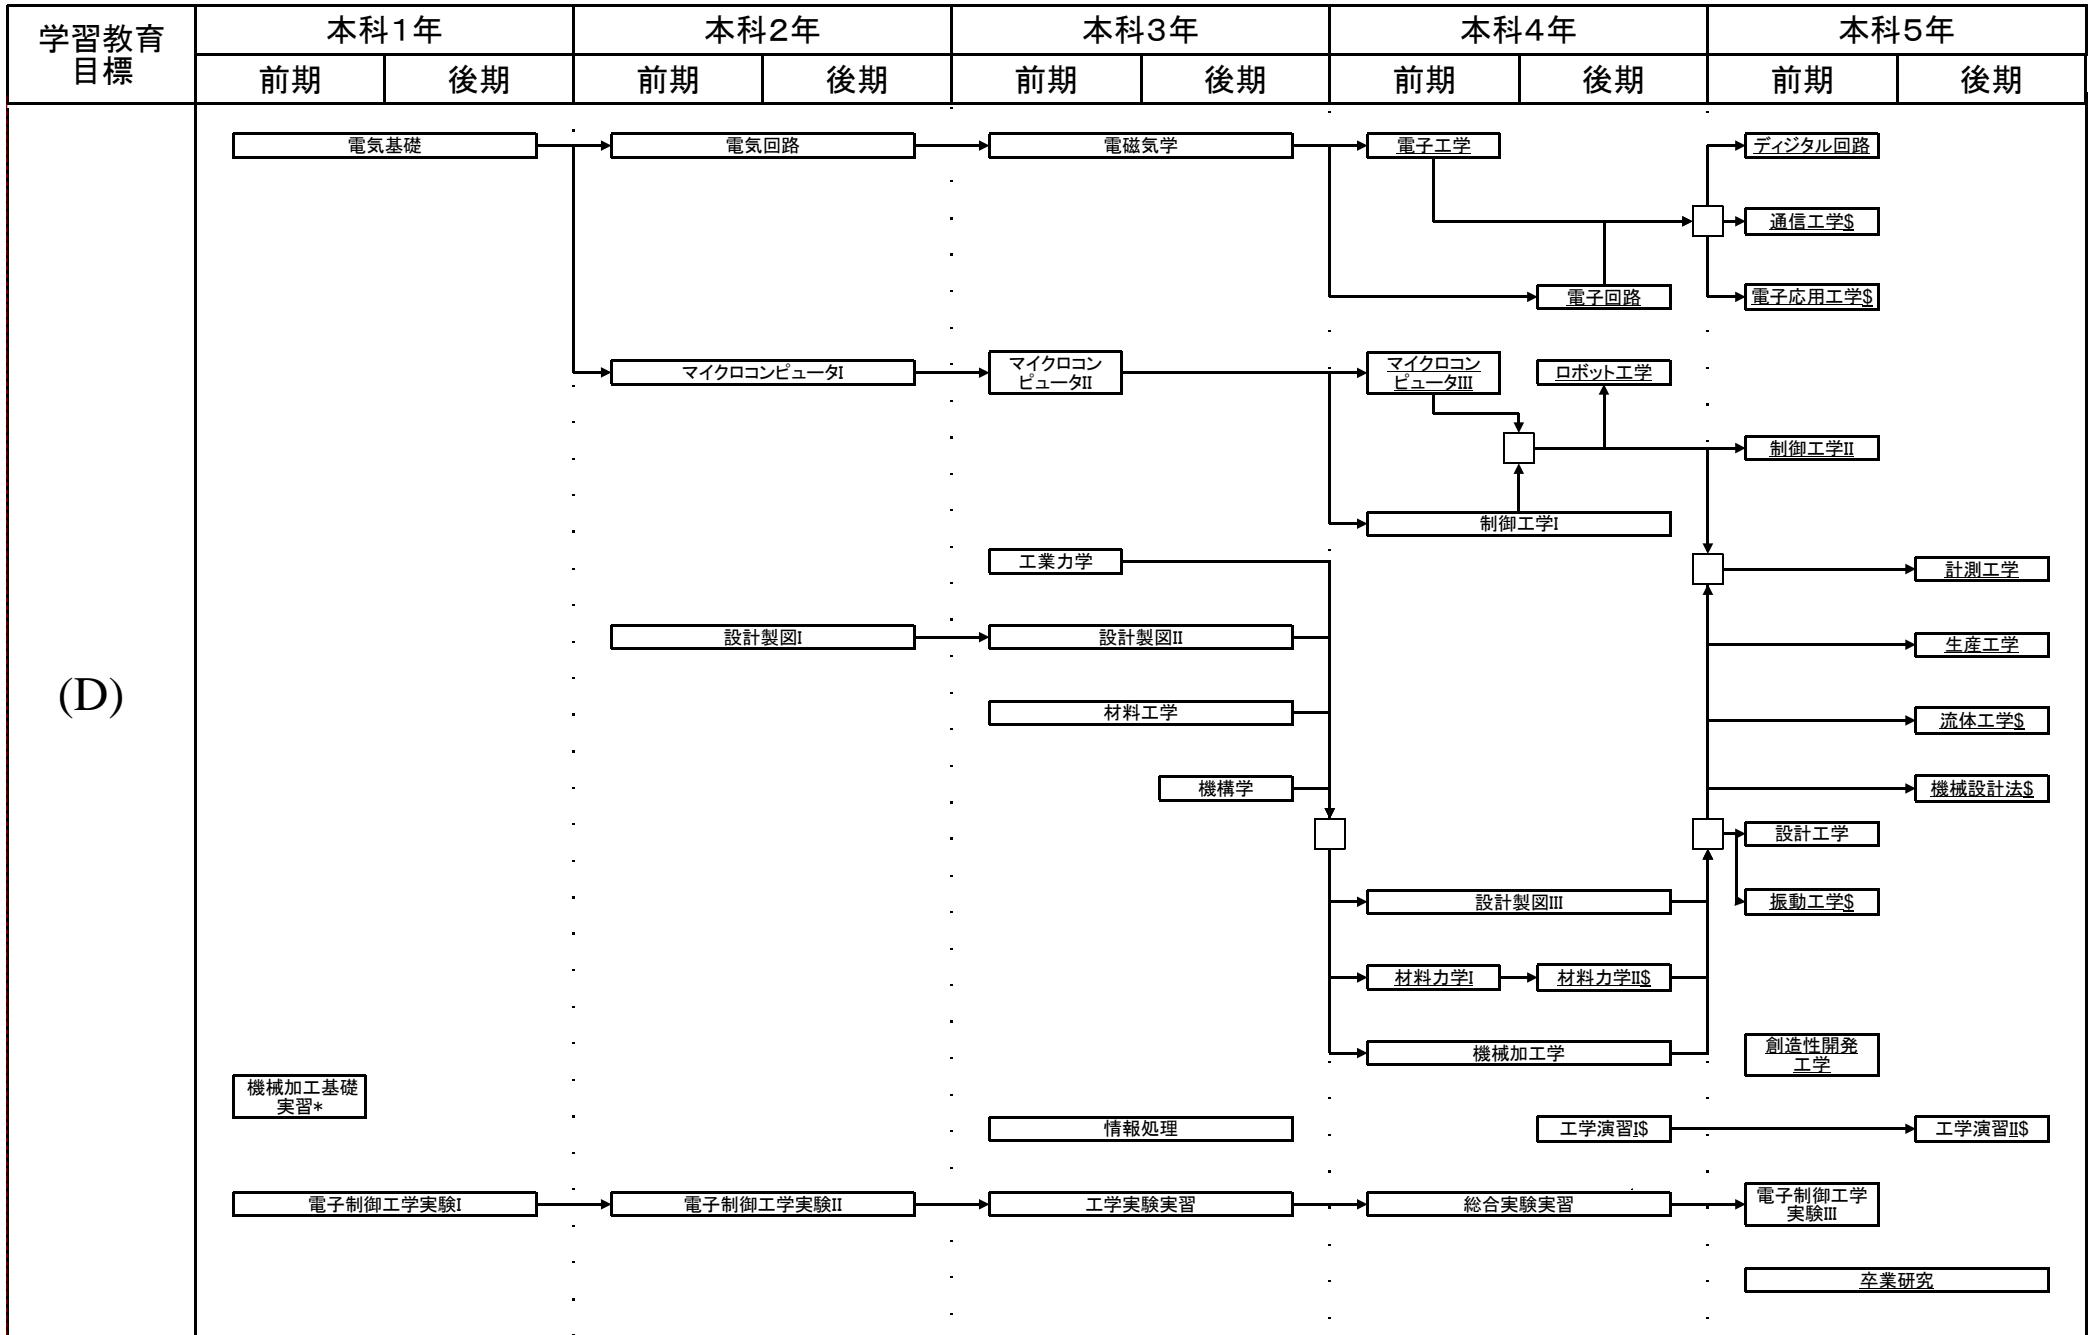

# 電子制御工学科教育課程系統図

平成24年度以降の入学生に適用

#: 必修選択科目, \$: 選択科目, \*: 自由選択科目, 下線: 学修単位科目