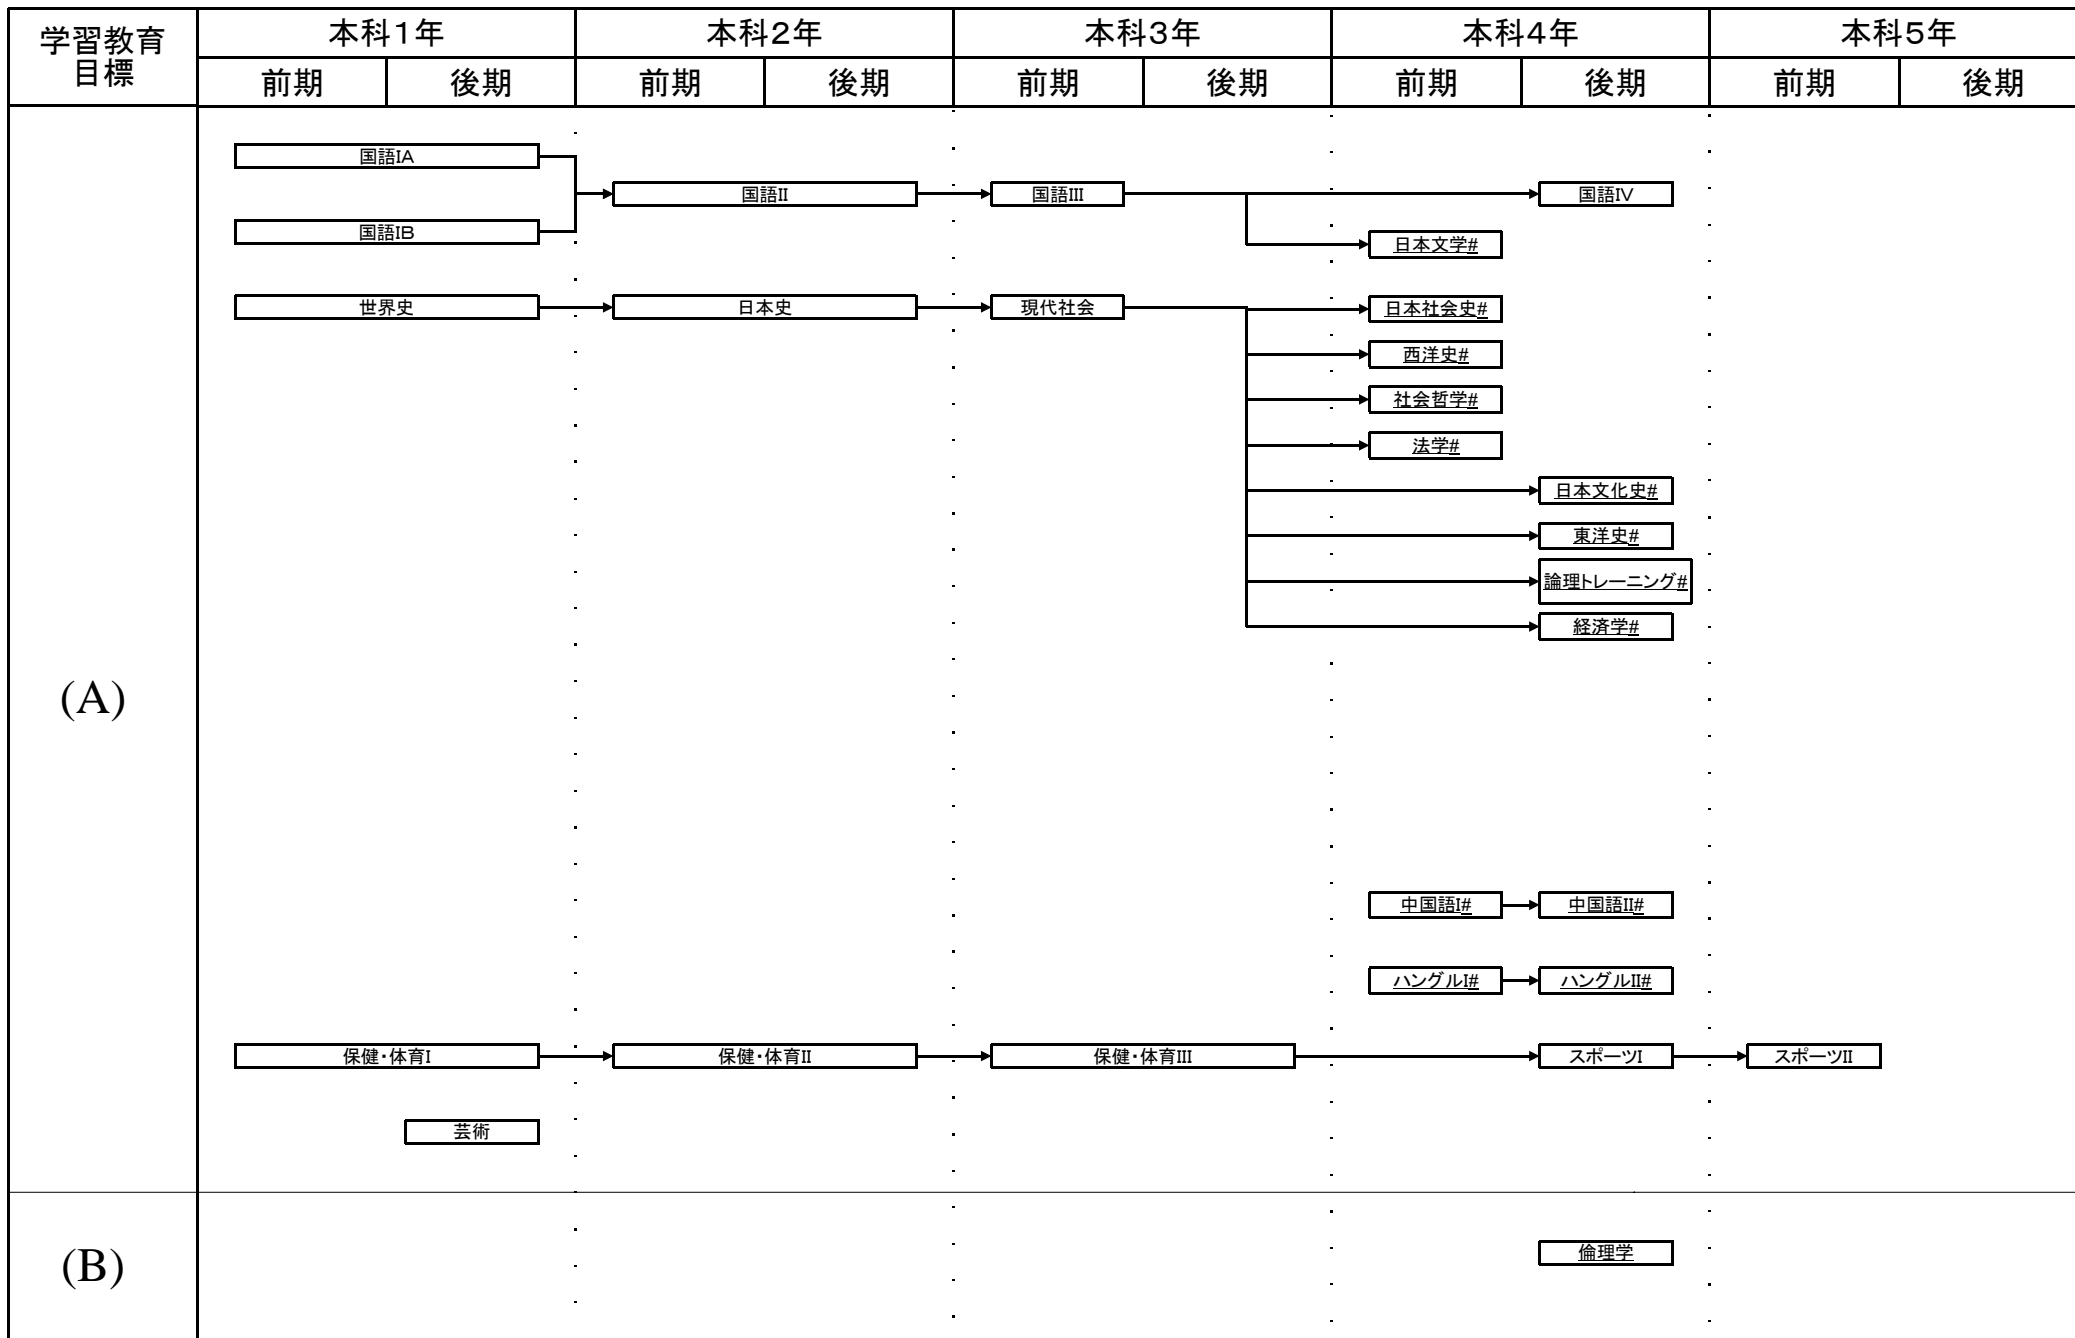

# 電子制御工学科教育課程系統図

平成26年度入学生に適用

#: 必修選択科目, \$: 選択科目, \*: 自由選択科目, 下線: 学修単位科目

# 電子制御工学科教育課程系統図

平成24年度以降の入学生に適用

#: 必修選択科目, \$: 選択科目, \*: 自由選択科目, 下線: 学修単位科目