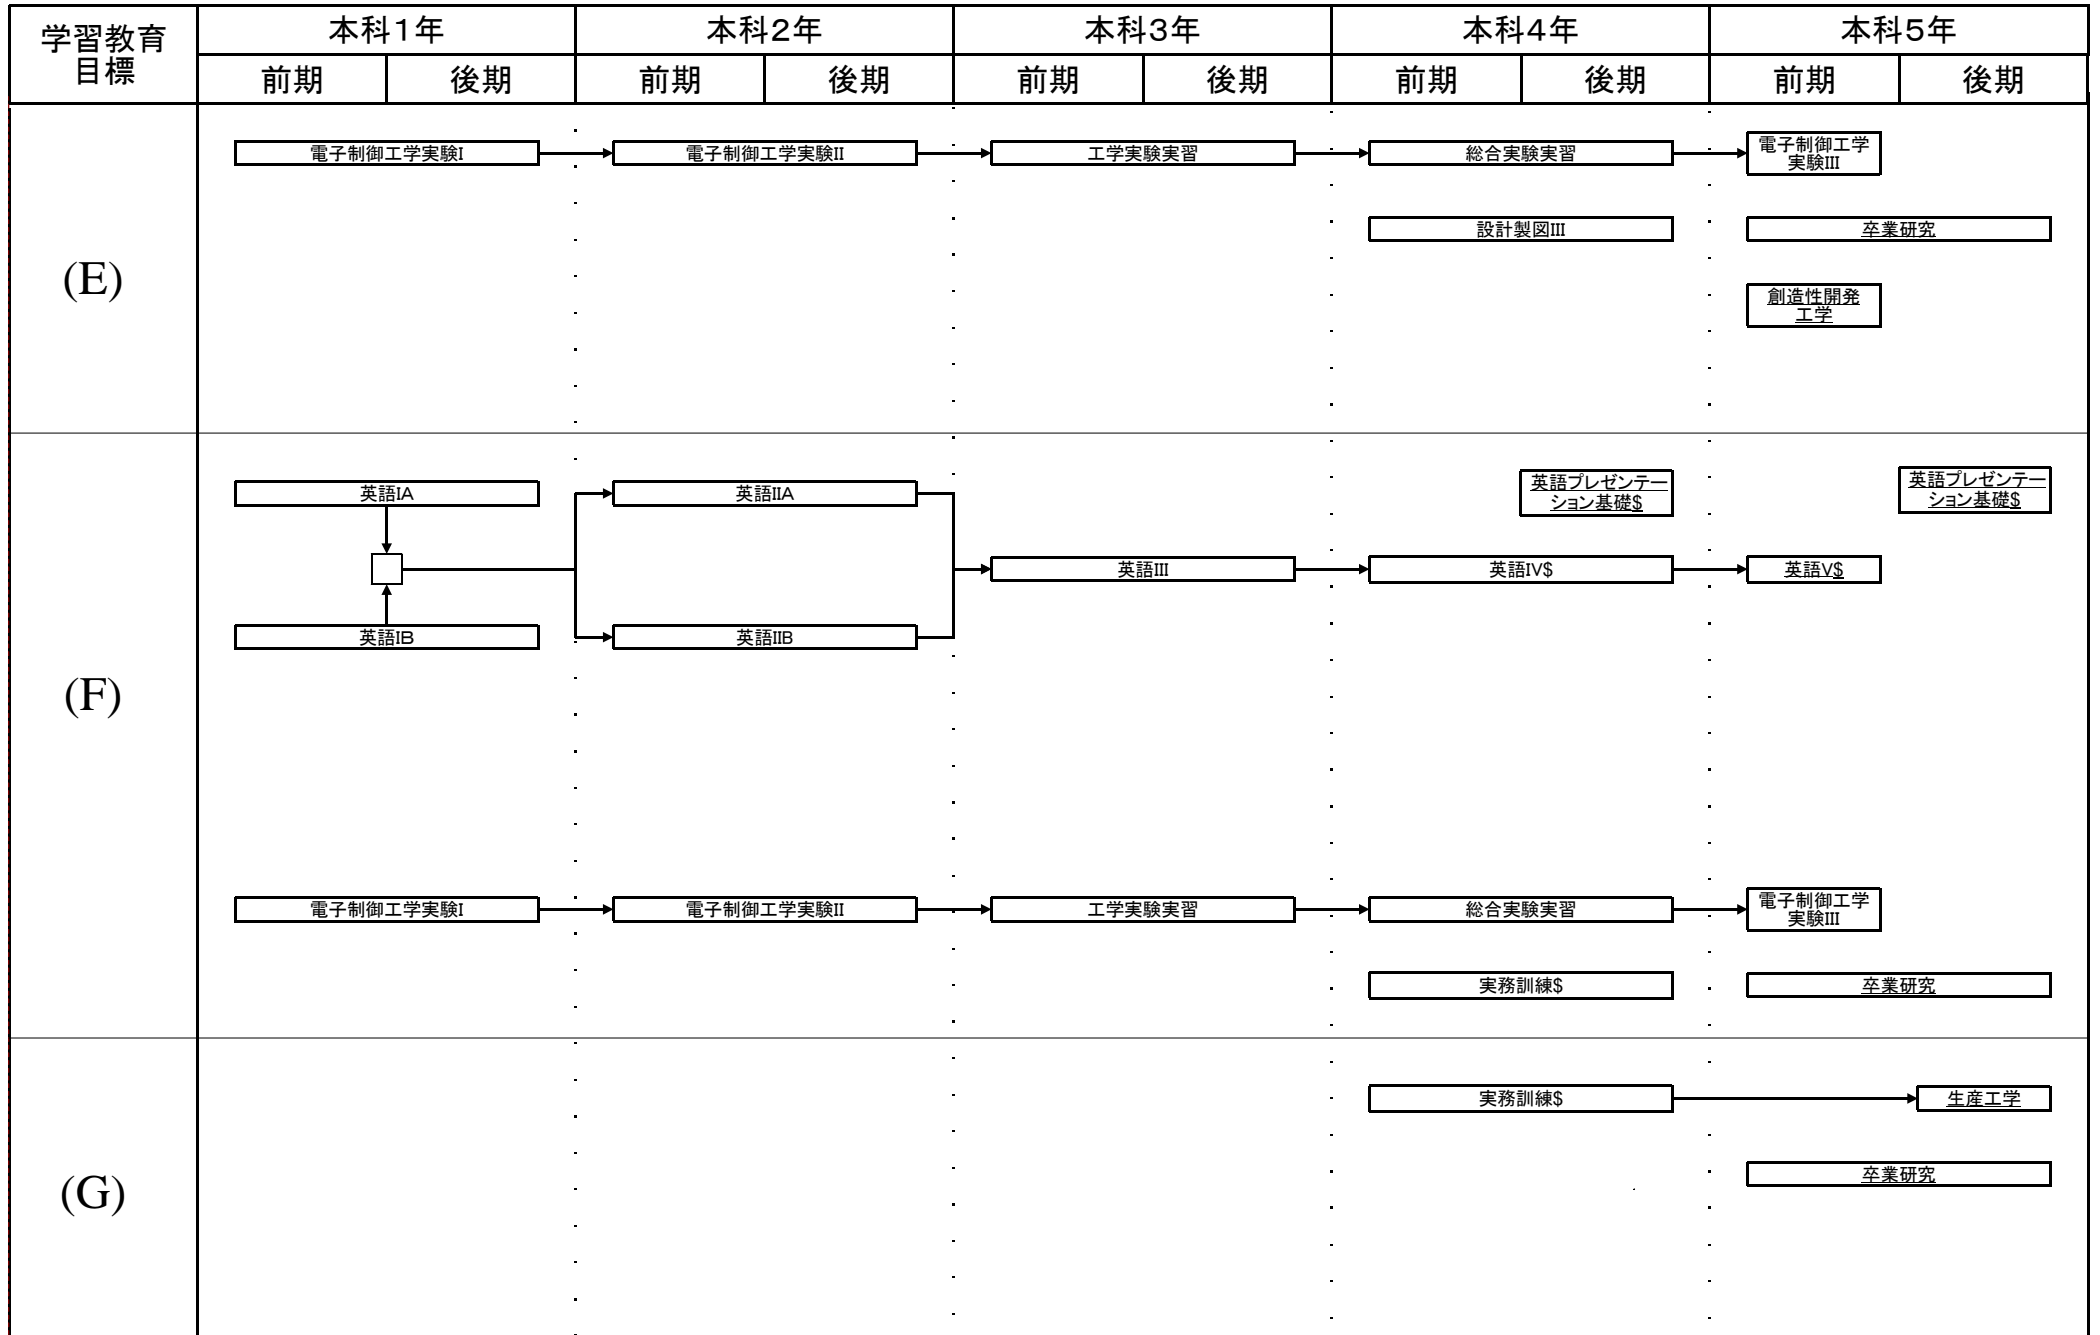

# 電子制御工学科教育課程系統図

平成24年度以降の入学生に適用

#: 必修選択科目, \$: 選択科目, \*: 自由選択科目, 下線: 学修単位科目