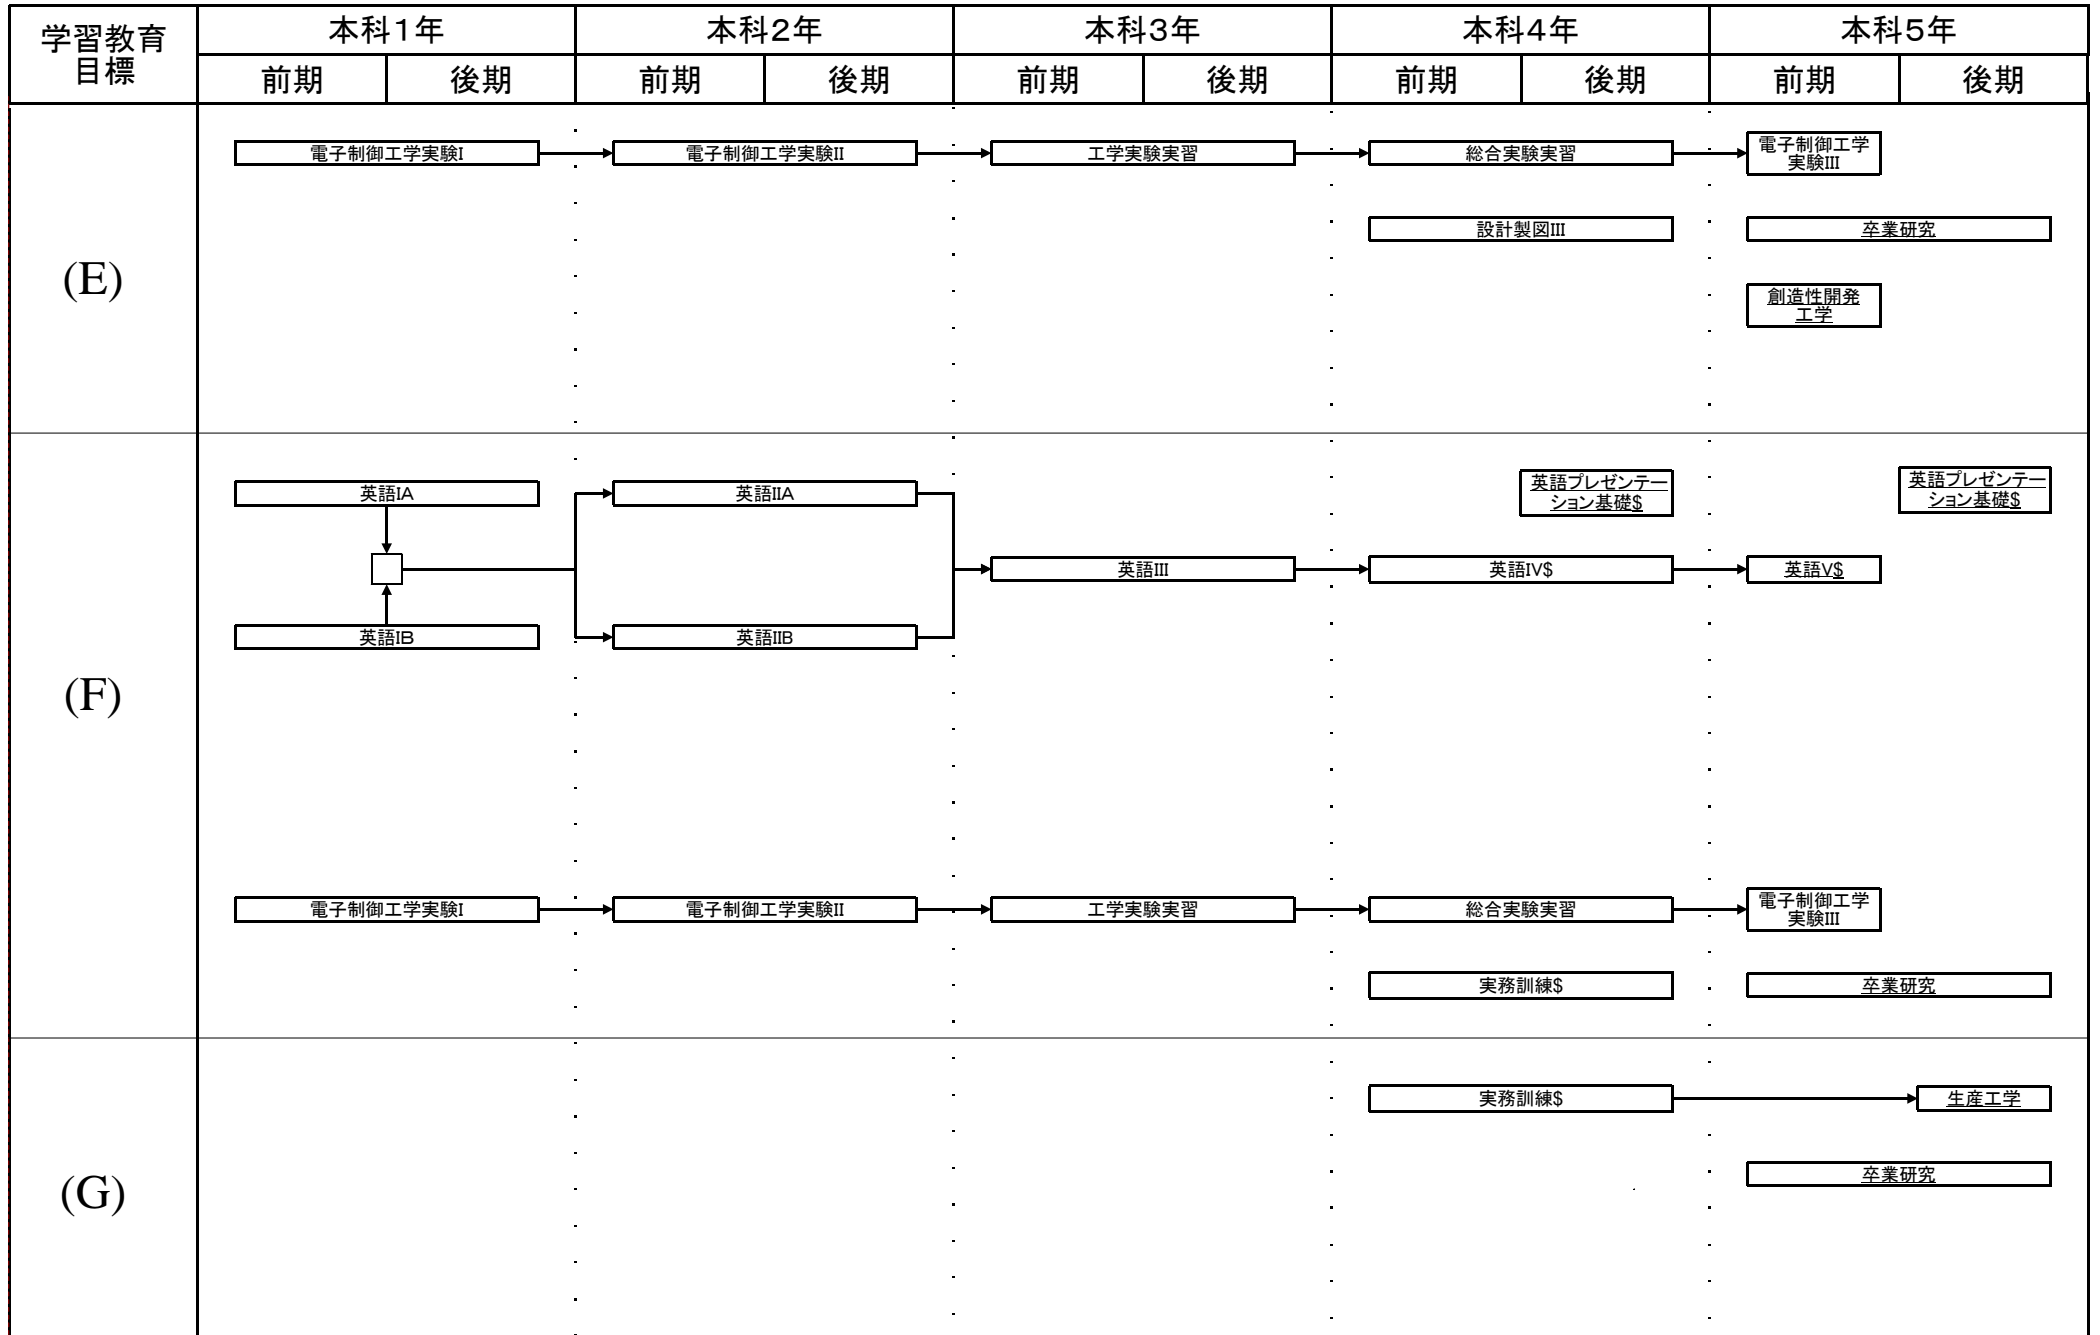

電子制御工学科教育課程系統図

平成25年度入学生に適用

電子制御工学科教育課程系統図

平成24年度以降の入学生に適用

#: 必修選択科目, \$: 選択科目, *: 自由選択科目, 下線: 学修単位科目