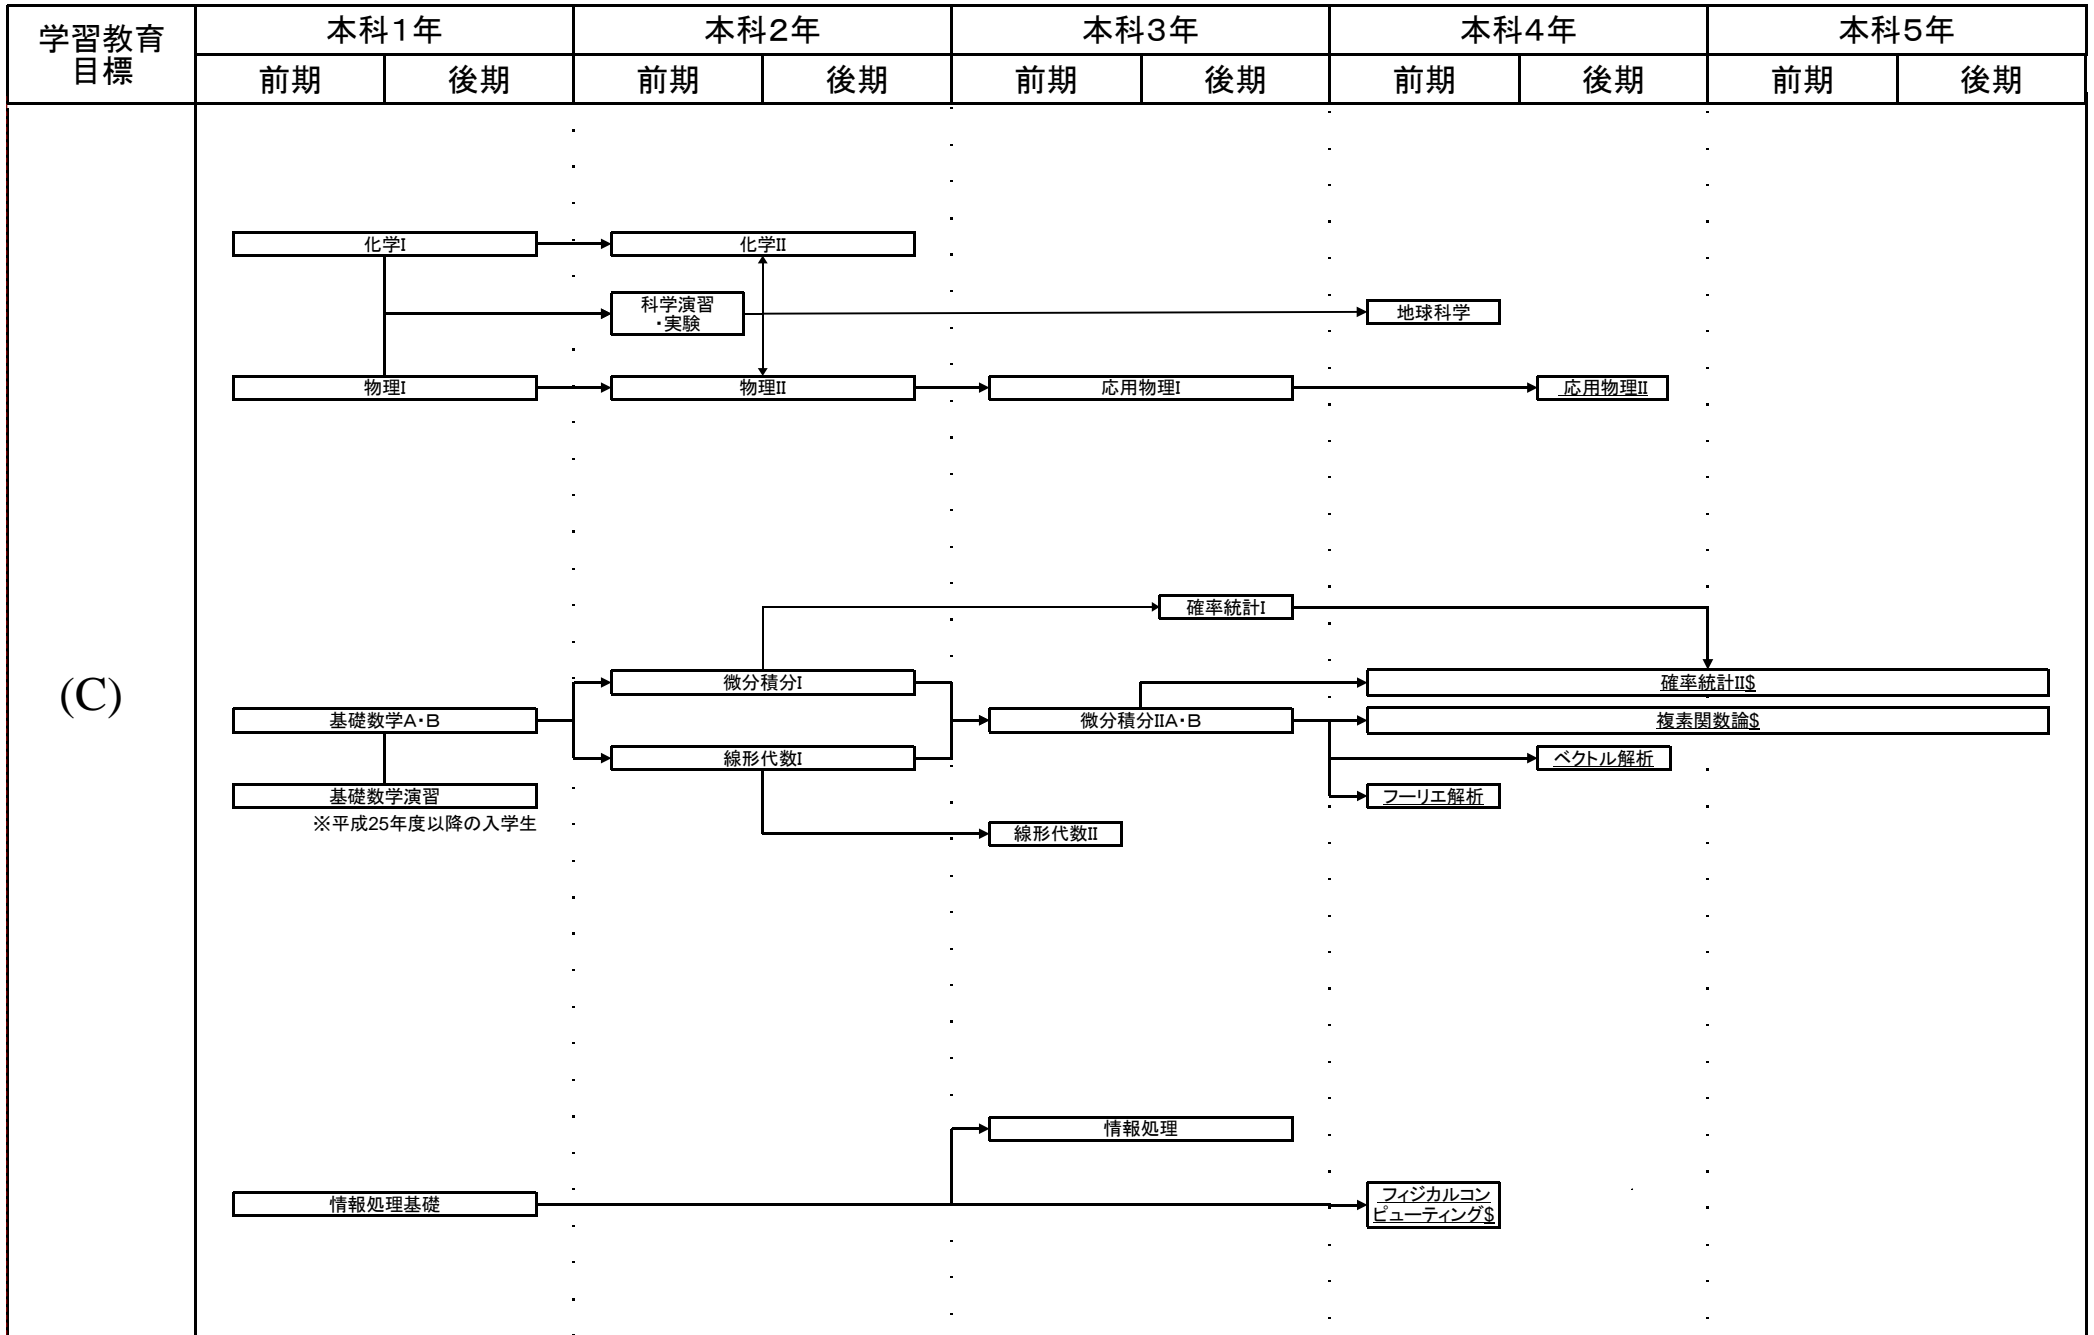

電子制御工学科教育課程系統図

平成25年度入学生に適用

電子制御工学科教育課程系統図

平成24年度以降の入学生に適用

#: 必修選択科目, \$: 選択科目, *: 自由選択科目, 下線: 学修単位科目