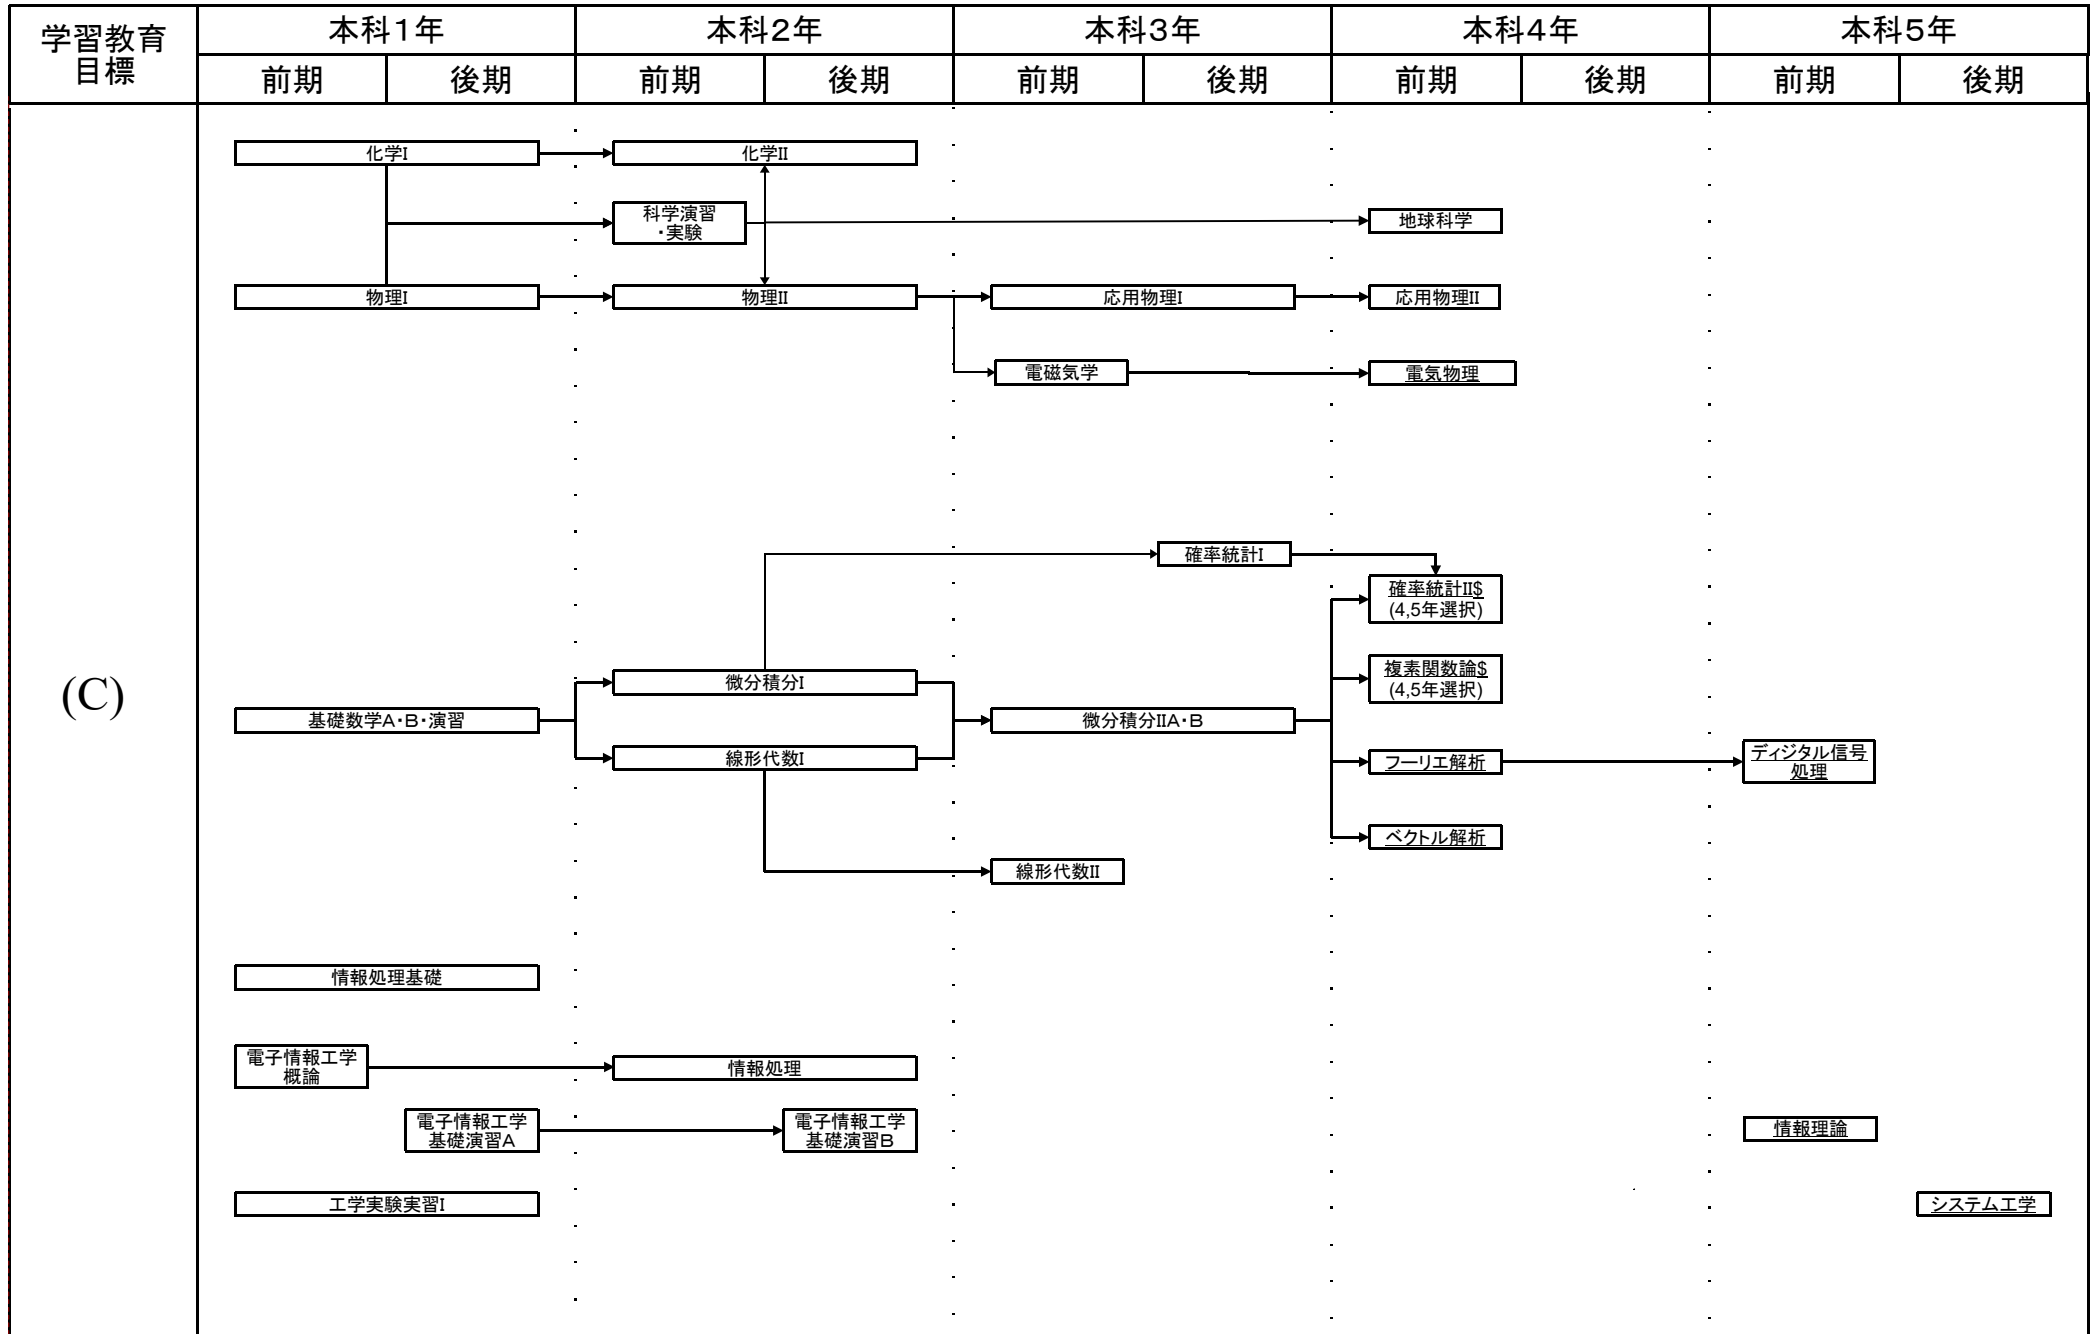

電子情報工学科教育課程系統図

平成27年度以降の入学生に適用

#:必修選択科目, \$:選択科目, 下線:学修単位科目

電子情報工学科教育課程系統図

平成27年度以降の入学生に適用

#: 必修選択科目, \$: 選択科目, 下線: 学修単位科目

電子情報工学科教育課程系統図

平成27年度以降の入学生に適用

電子情報工学科教育課程系統図

平成27年度以降の入学生に適用

#: 必修選択科目, \$: 選択科目, 下線: 学修単位科目