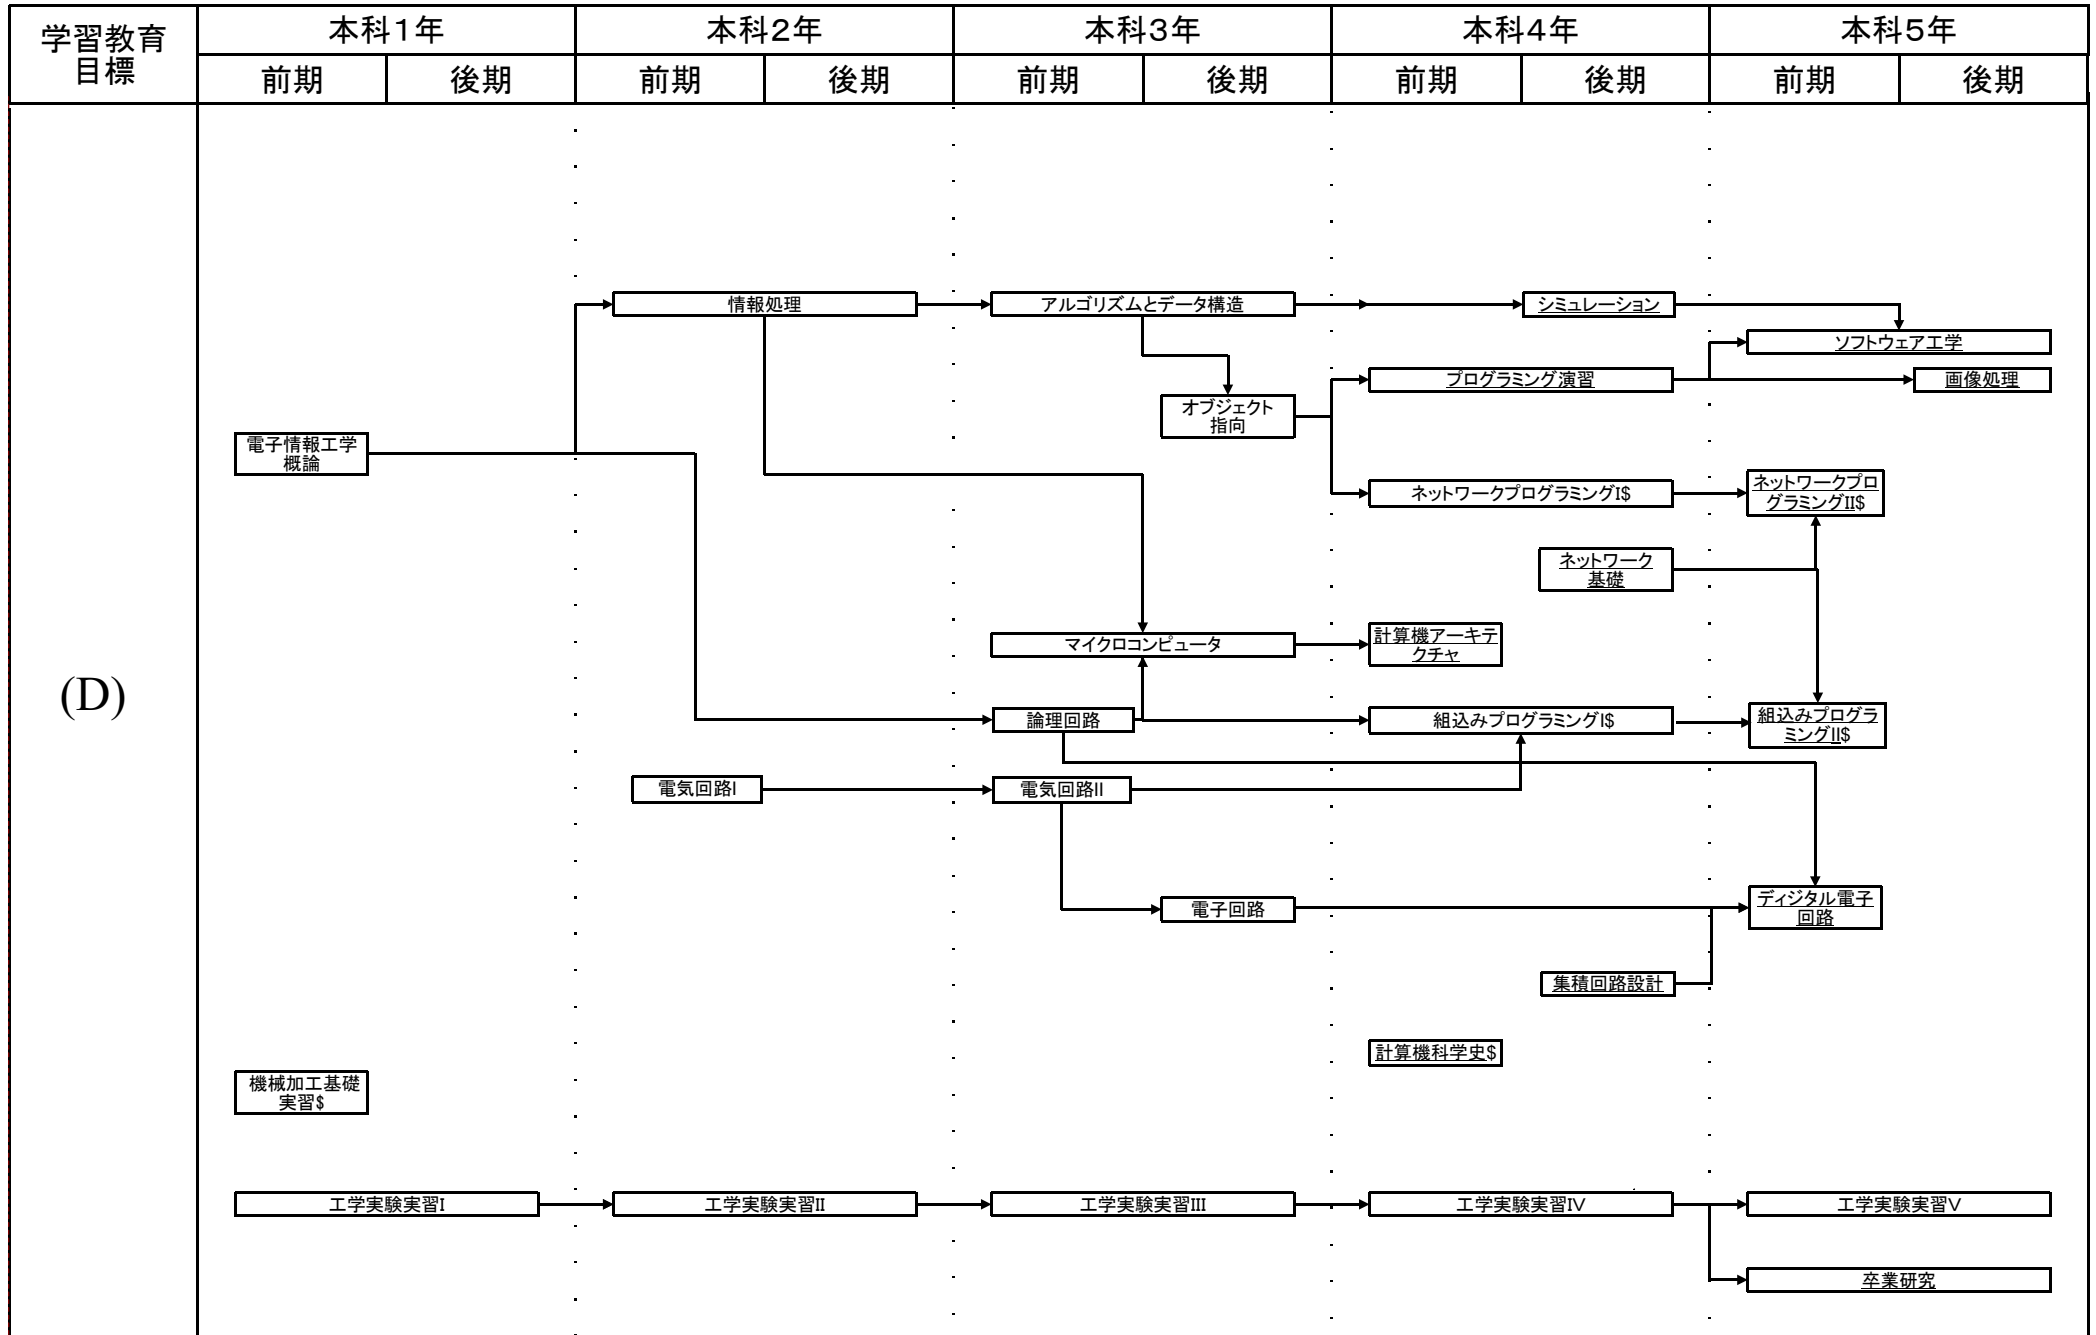

電子情報工学科教育課程系統図

平成27年度以降の入学生に適用

#:必修選択科目, \$:選択科目, 下線:学修単位科目

電子情報工学科教育課程系統図

平成27年度以降の入学生に適用

#: 必修選択科目, \$: 選択科目, 下線: 学修単位科目

電子情報工学科教育課程系統図

平成27年度以降の入学生に適用

電子情報工学科教育課程系統図

平成27年度以降の入学生に適用

#: 必修選択科目, \$: 選択科目, 下線: 学修単位科目