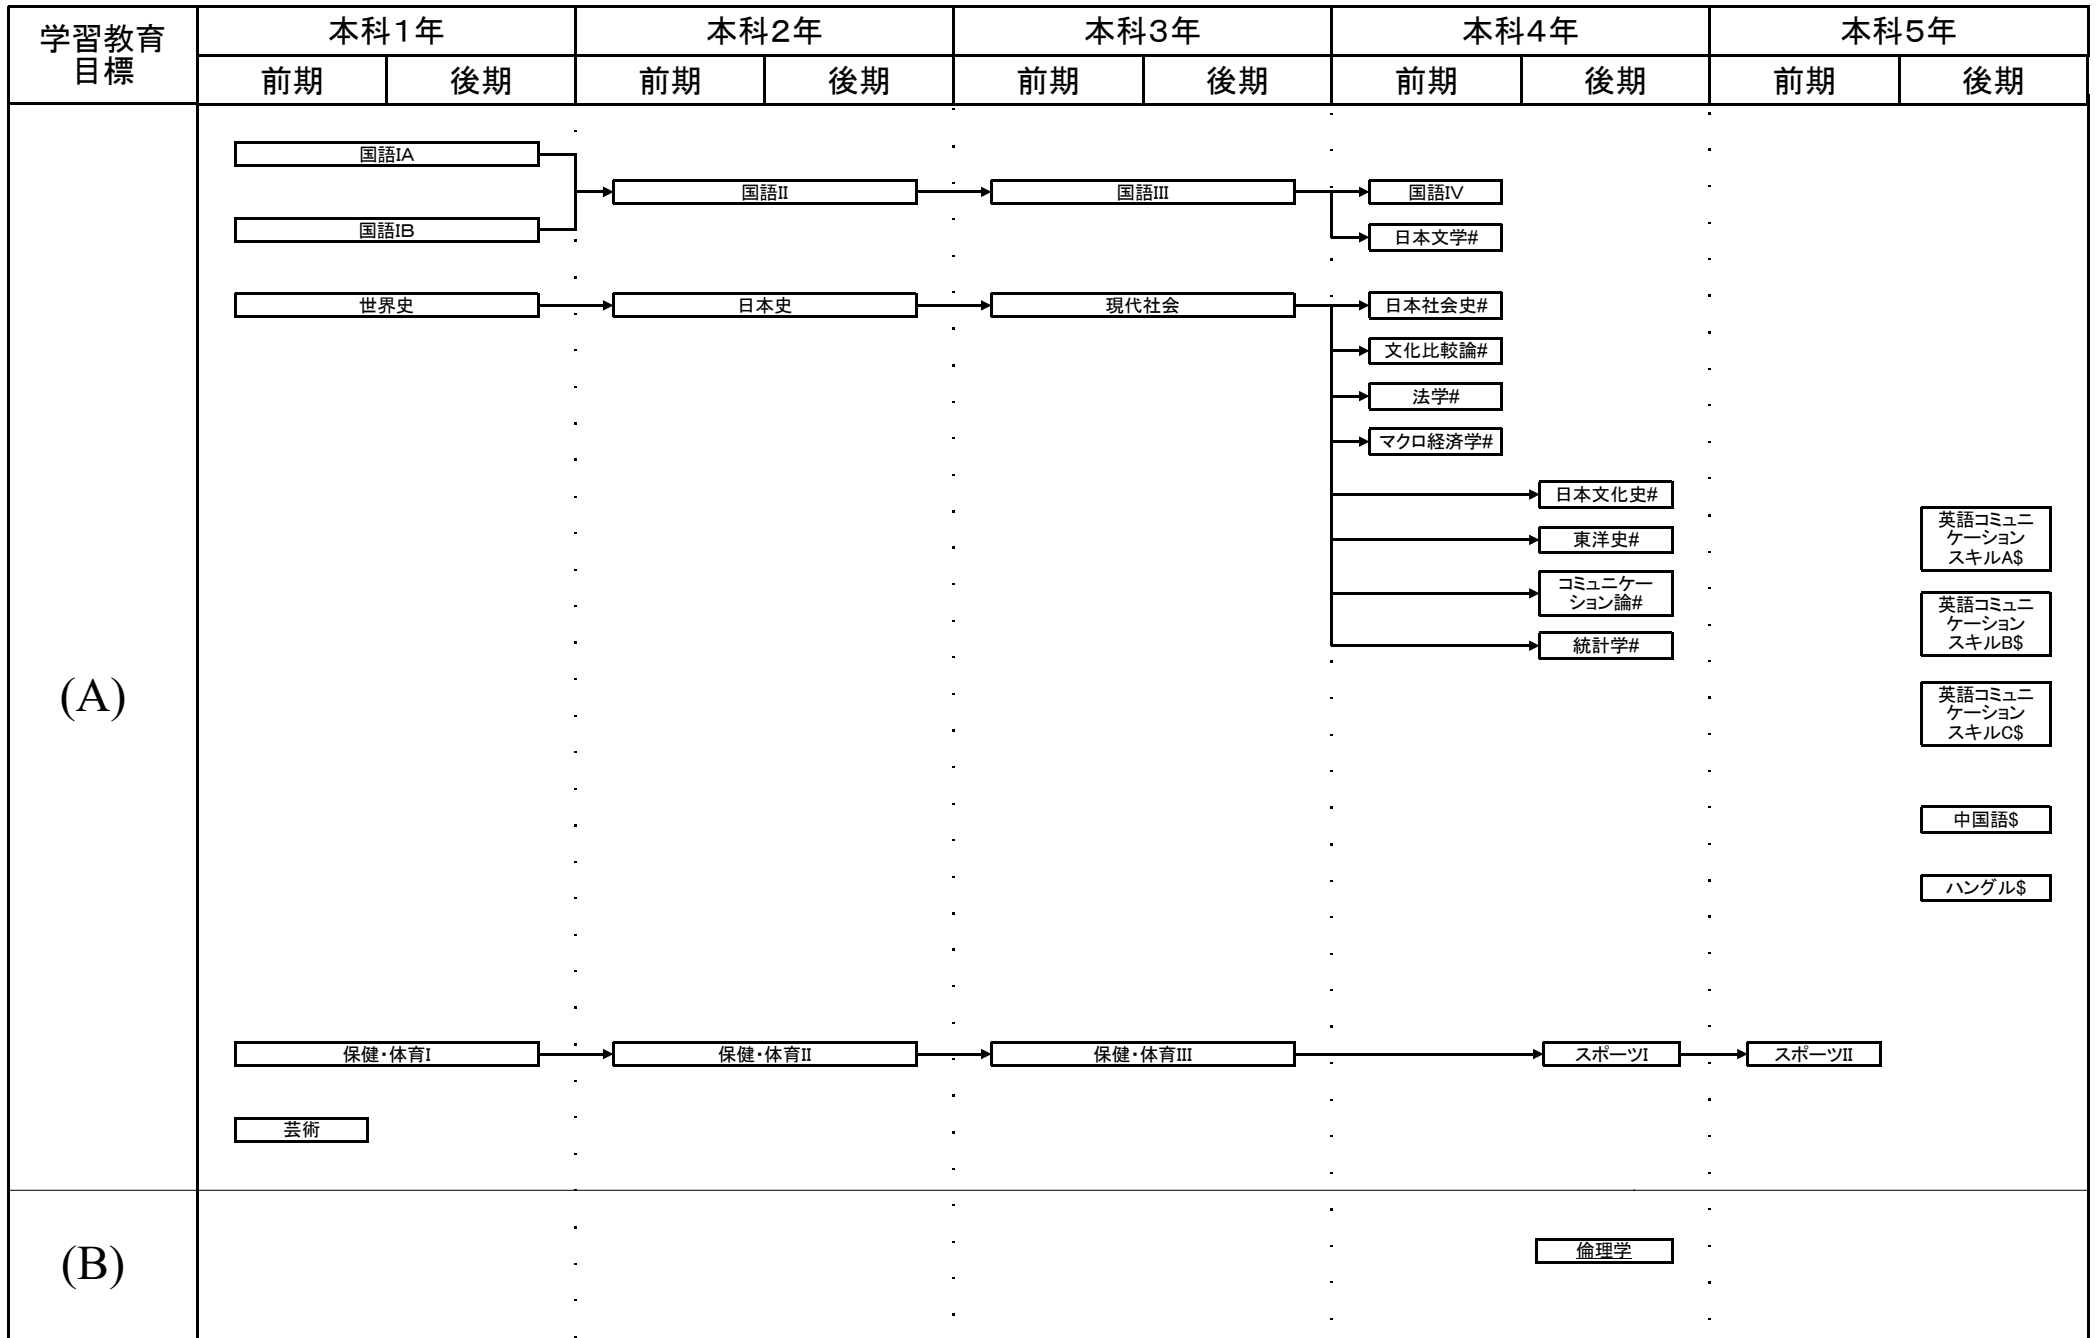

電子情報工学科教育課程系統図

平成27年度以降の入学生に適用

#:必修選択科目, \$:選択科目, 下線:学修単位科目

電子情報工学科教育課程系統図

平成27年度以降の入学生に適用

#: 必修選択科目, \$: 選択科目, 下線: 学修単位科目

電子情報工学科教育課程系統図

平成27年度以降の入学生に適用

電子情報工学科教育課程系統図

平成27年度以降の入学生に適用

#: 必修選択科目, \$: 選択科目, 下線: 学修単位科目