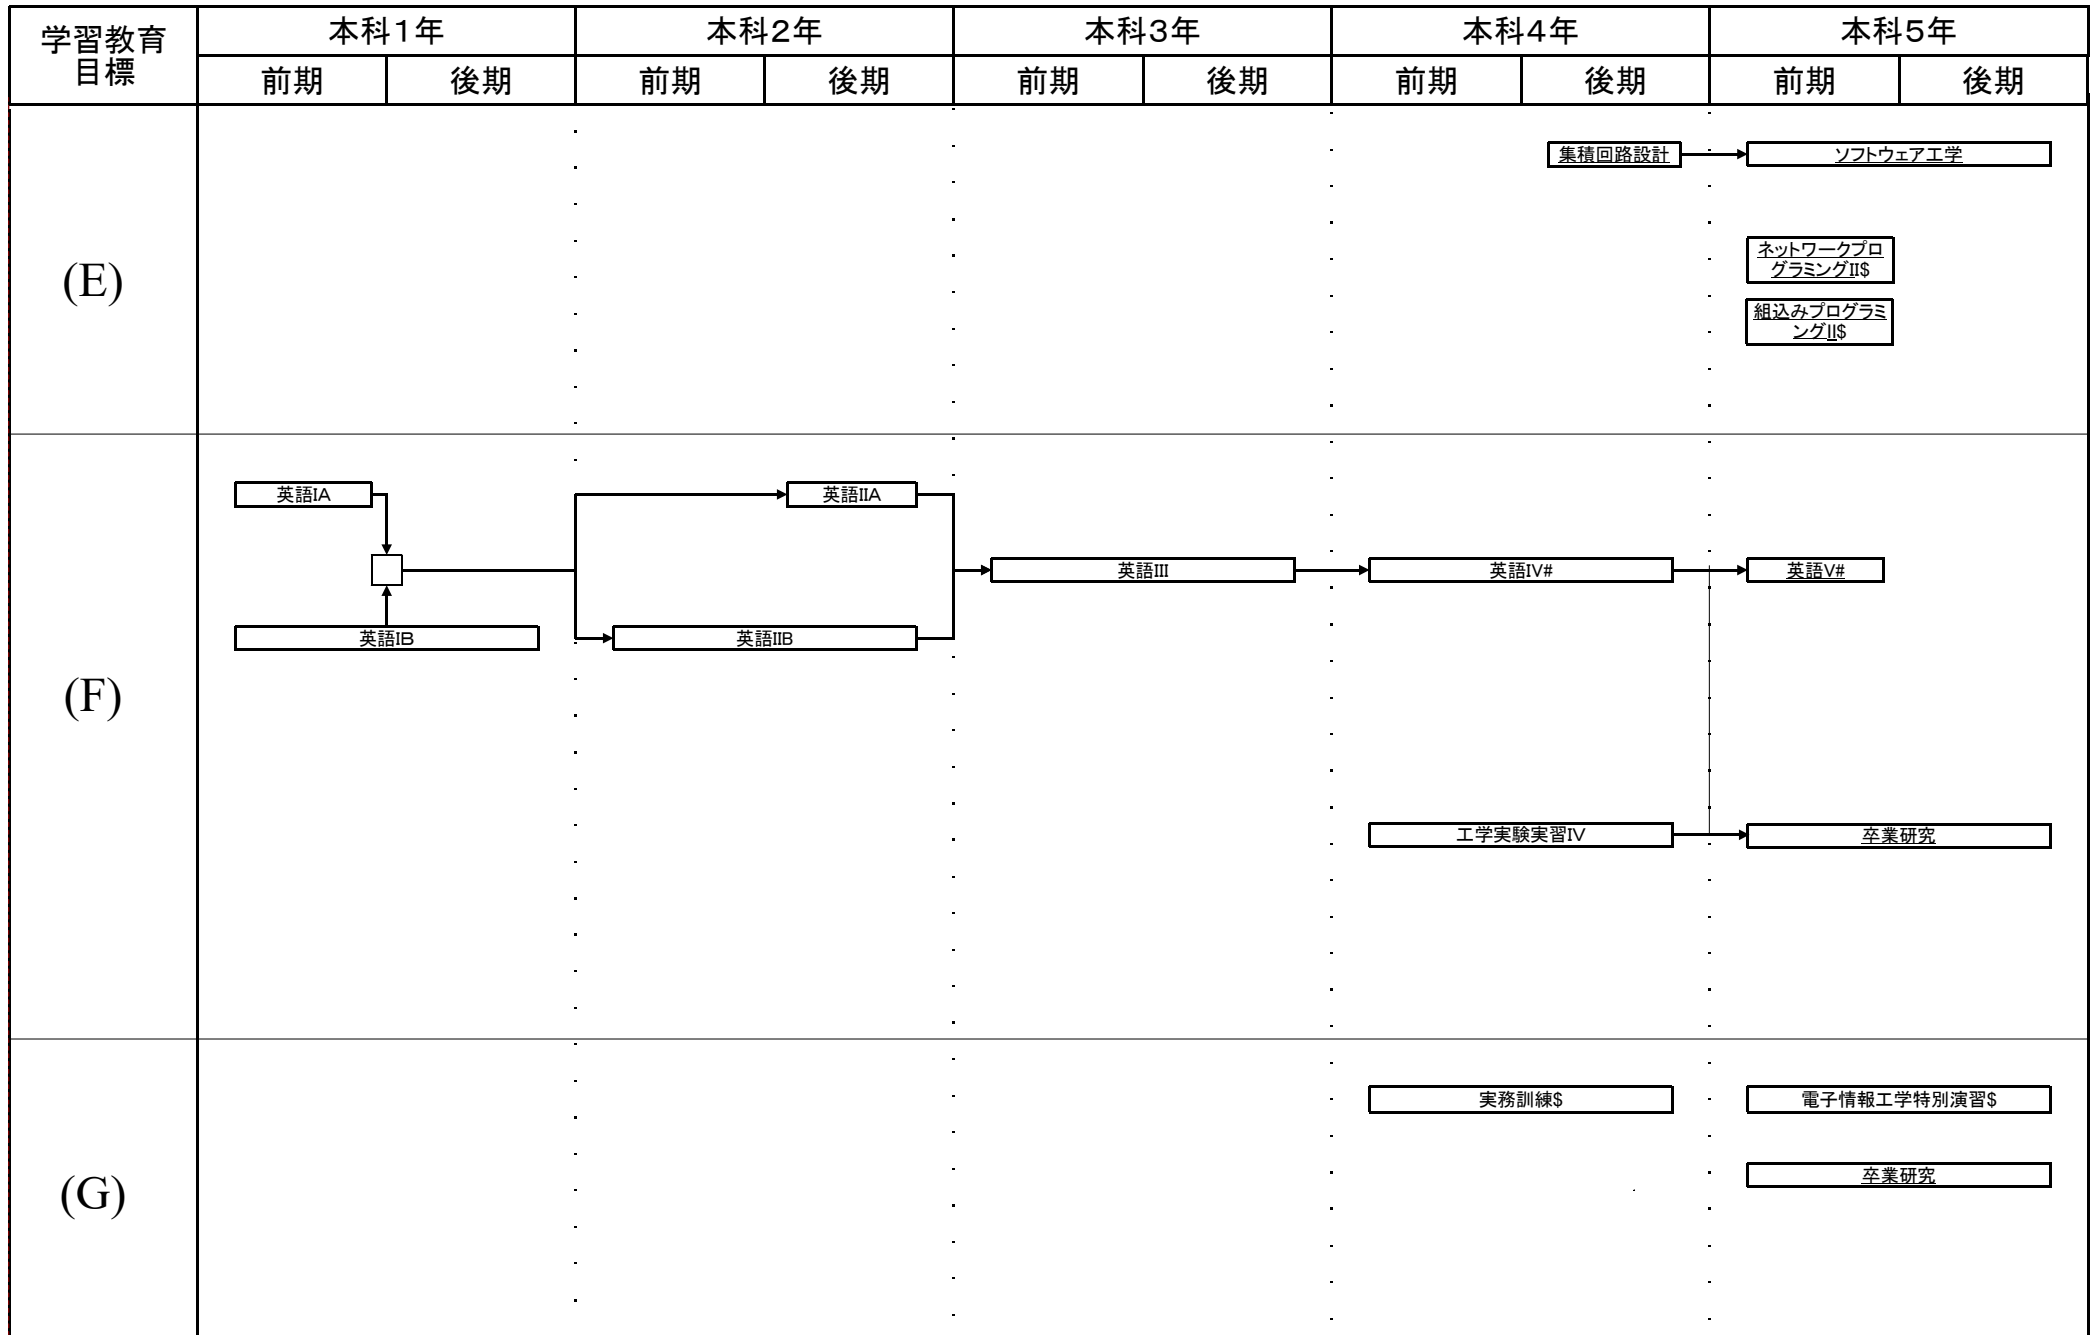

電子情報工学科教育課程系統図

平成27年度以降の入学生に適用

#: 必修選択科目, $: 選択科目, 下線: 学修単位科目