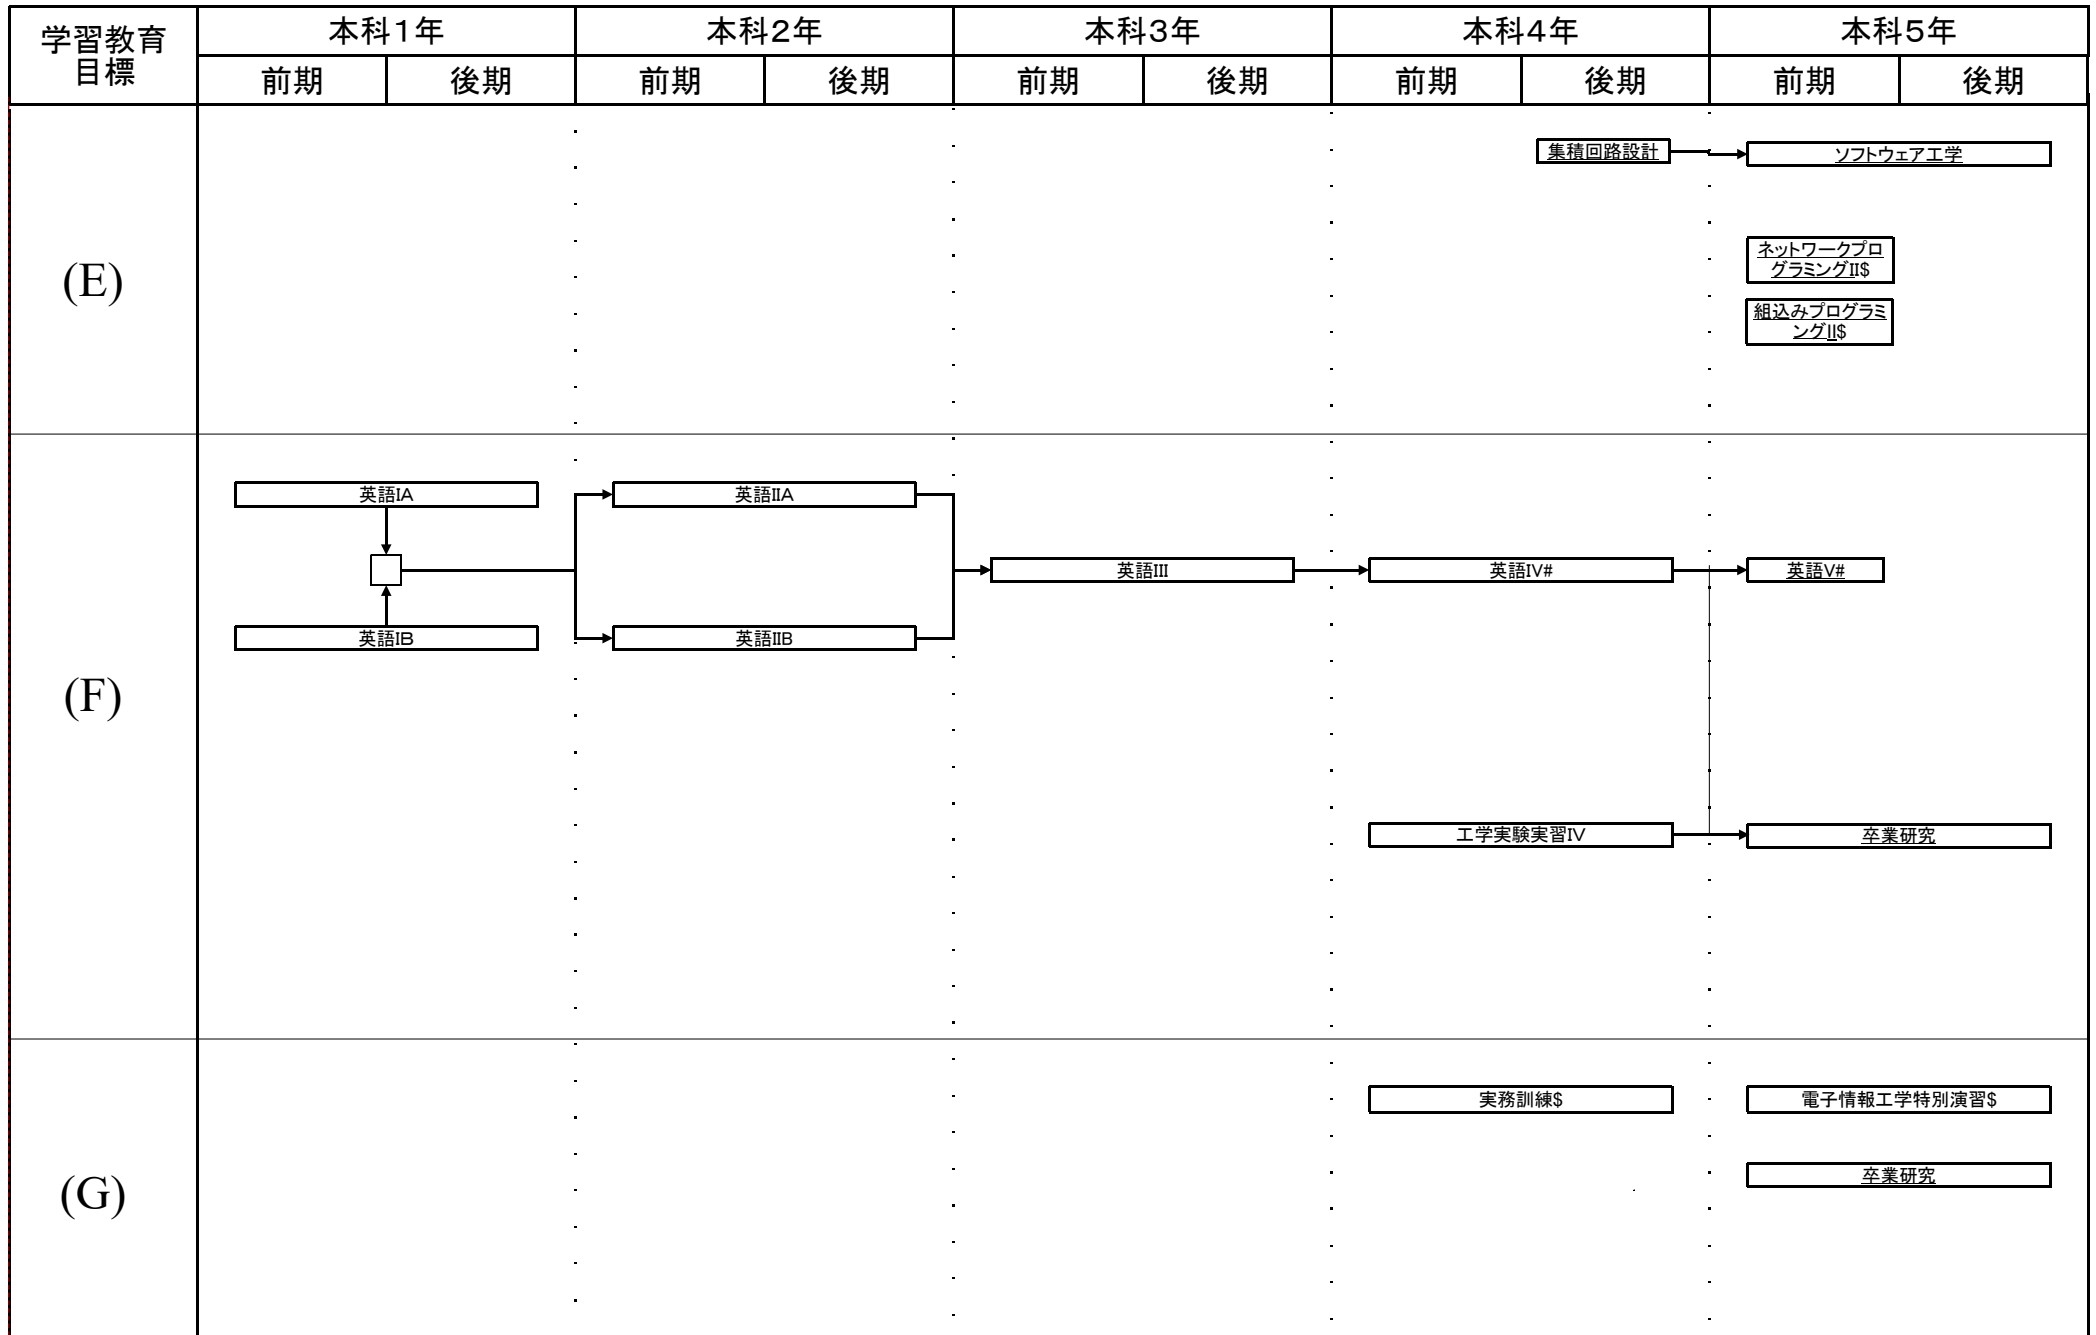

電子情報工学科教育課程系統図

平成26年度入学生に適用

#: 必修選択科目, $: 選択科目, 下線: 学修単位科目