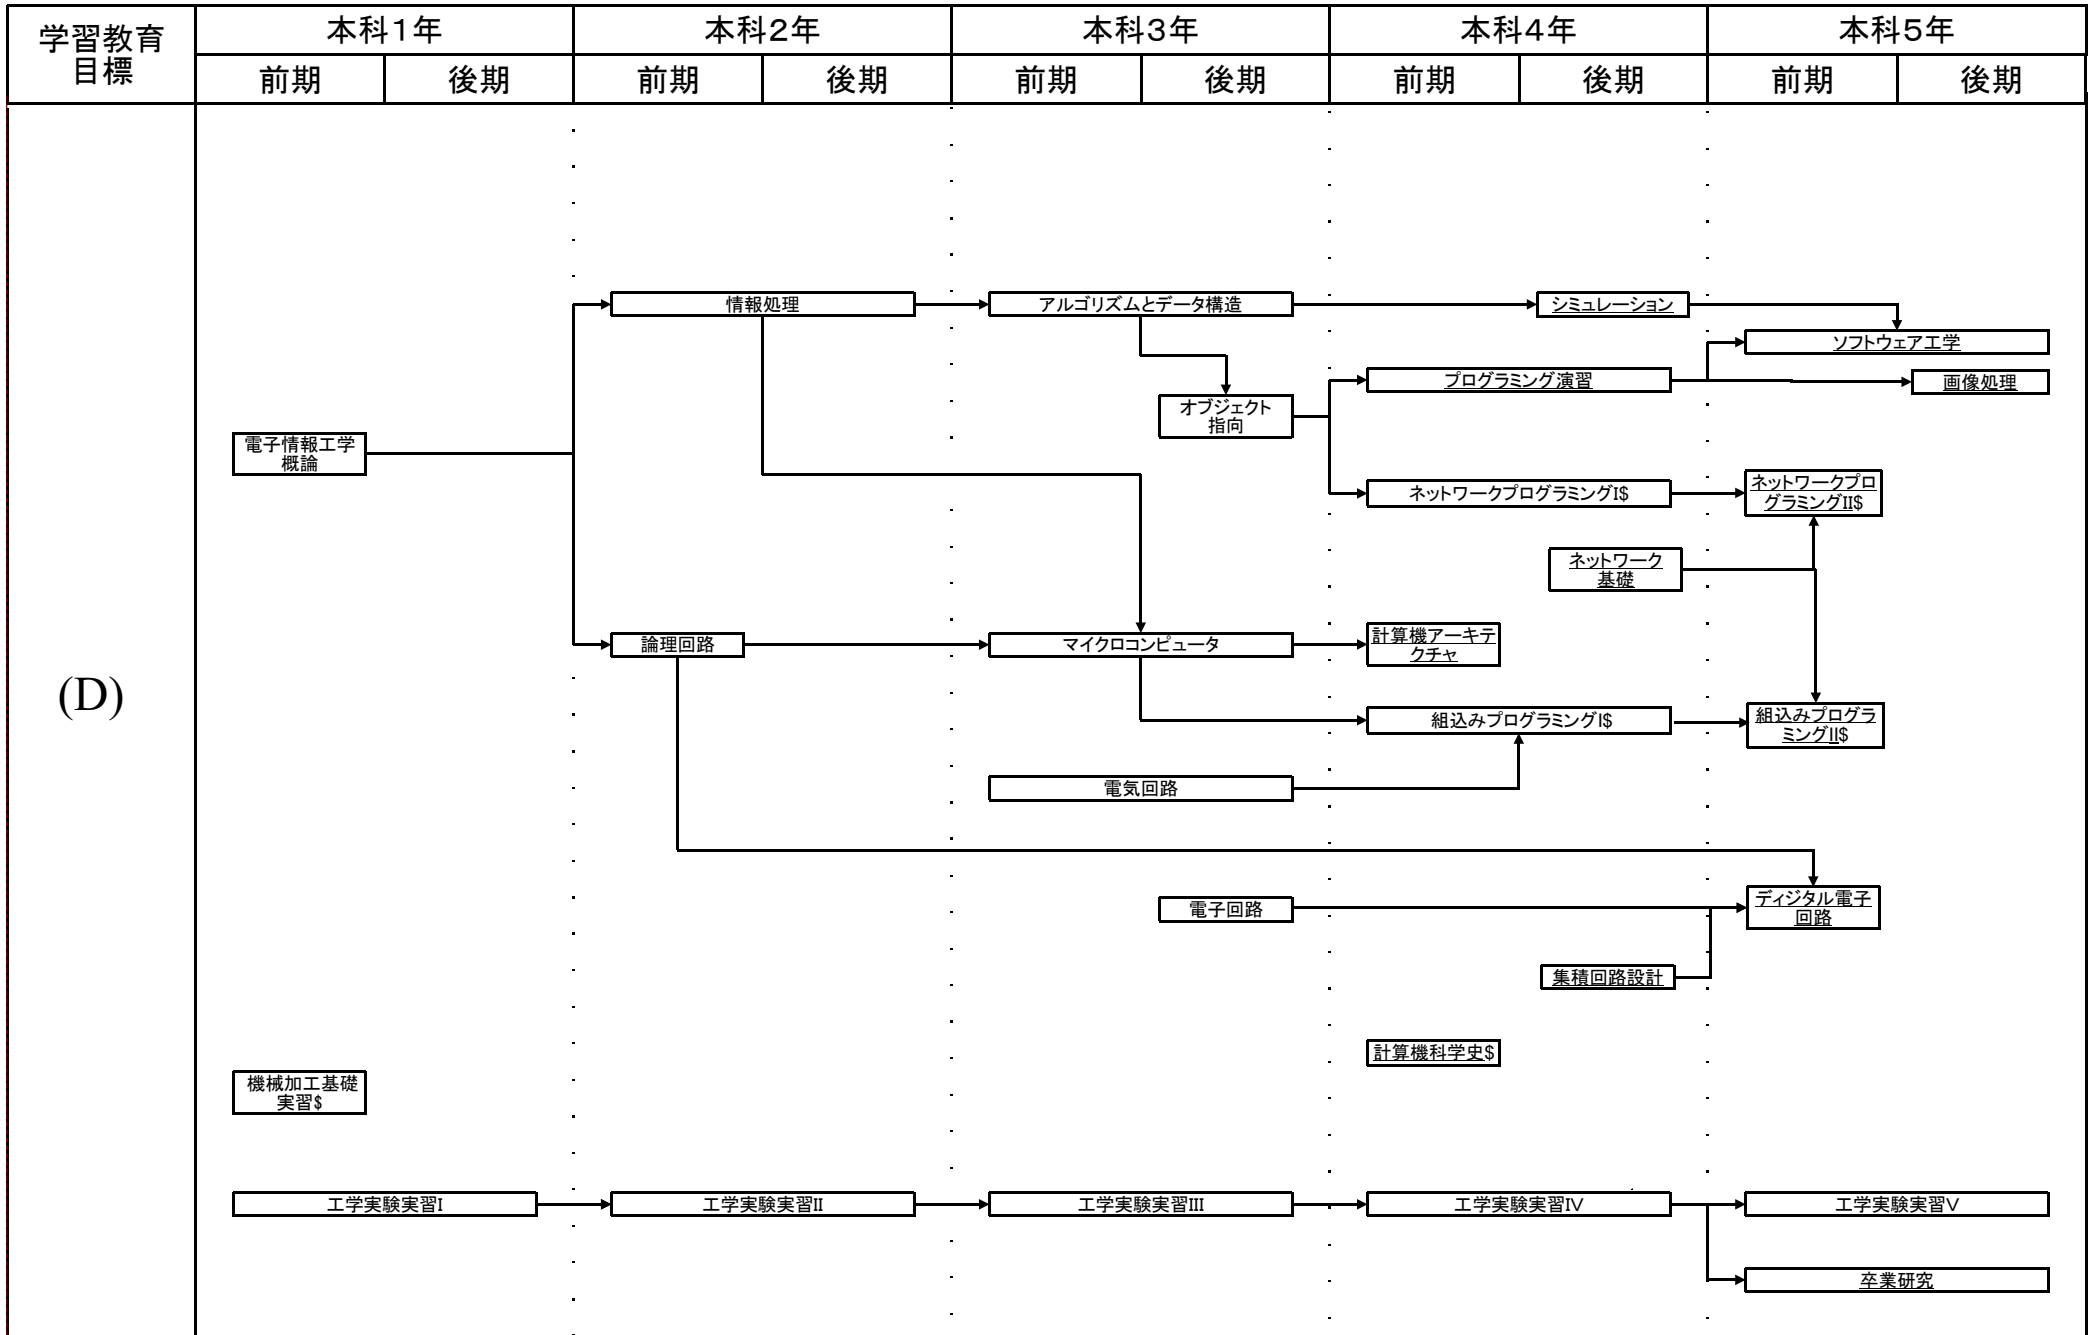

電子情報工学科教育課程系統図

平成26年度入学生に適用

#:必修選択科目, \$:選択科目, 下線:学修単位科目

電子情報工学科教育課程系統図

平成26年度入学生に適用

電子情報工学科教育課程系統図

平成26年度入学生に適用

#: 必修選択科目, \$: 選択科目, 下線: 学修単位科目

電子情報工学科教育課程系統図

平成26年度入学生に適用

#: 必修選択科目, \$: 選択科目, 下線: 学修単位科目