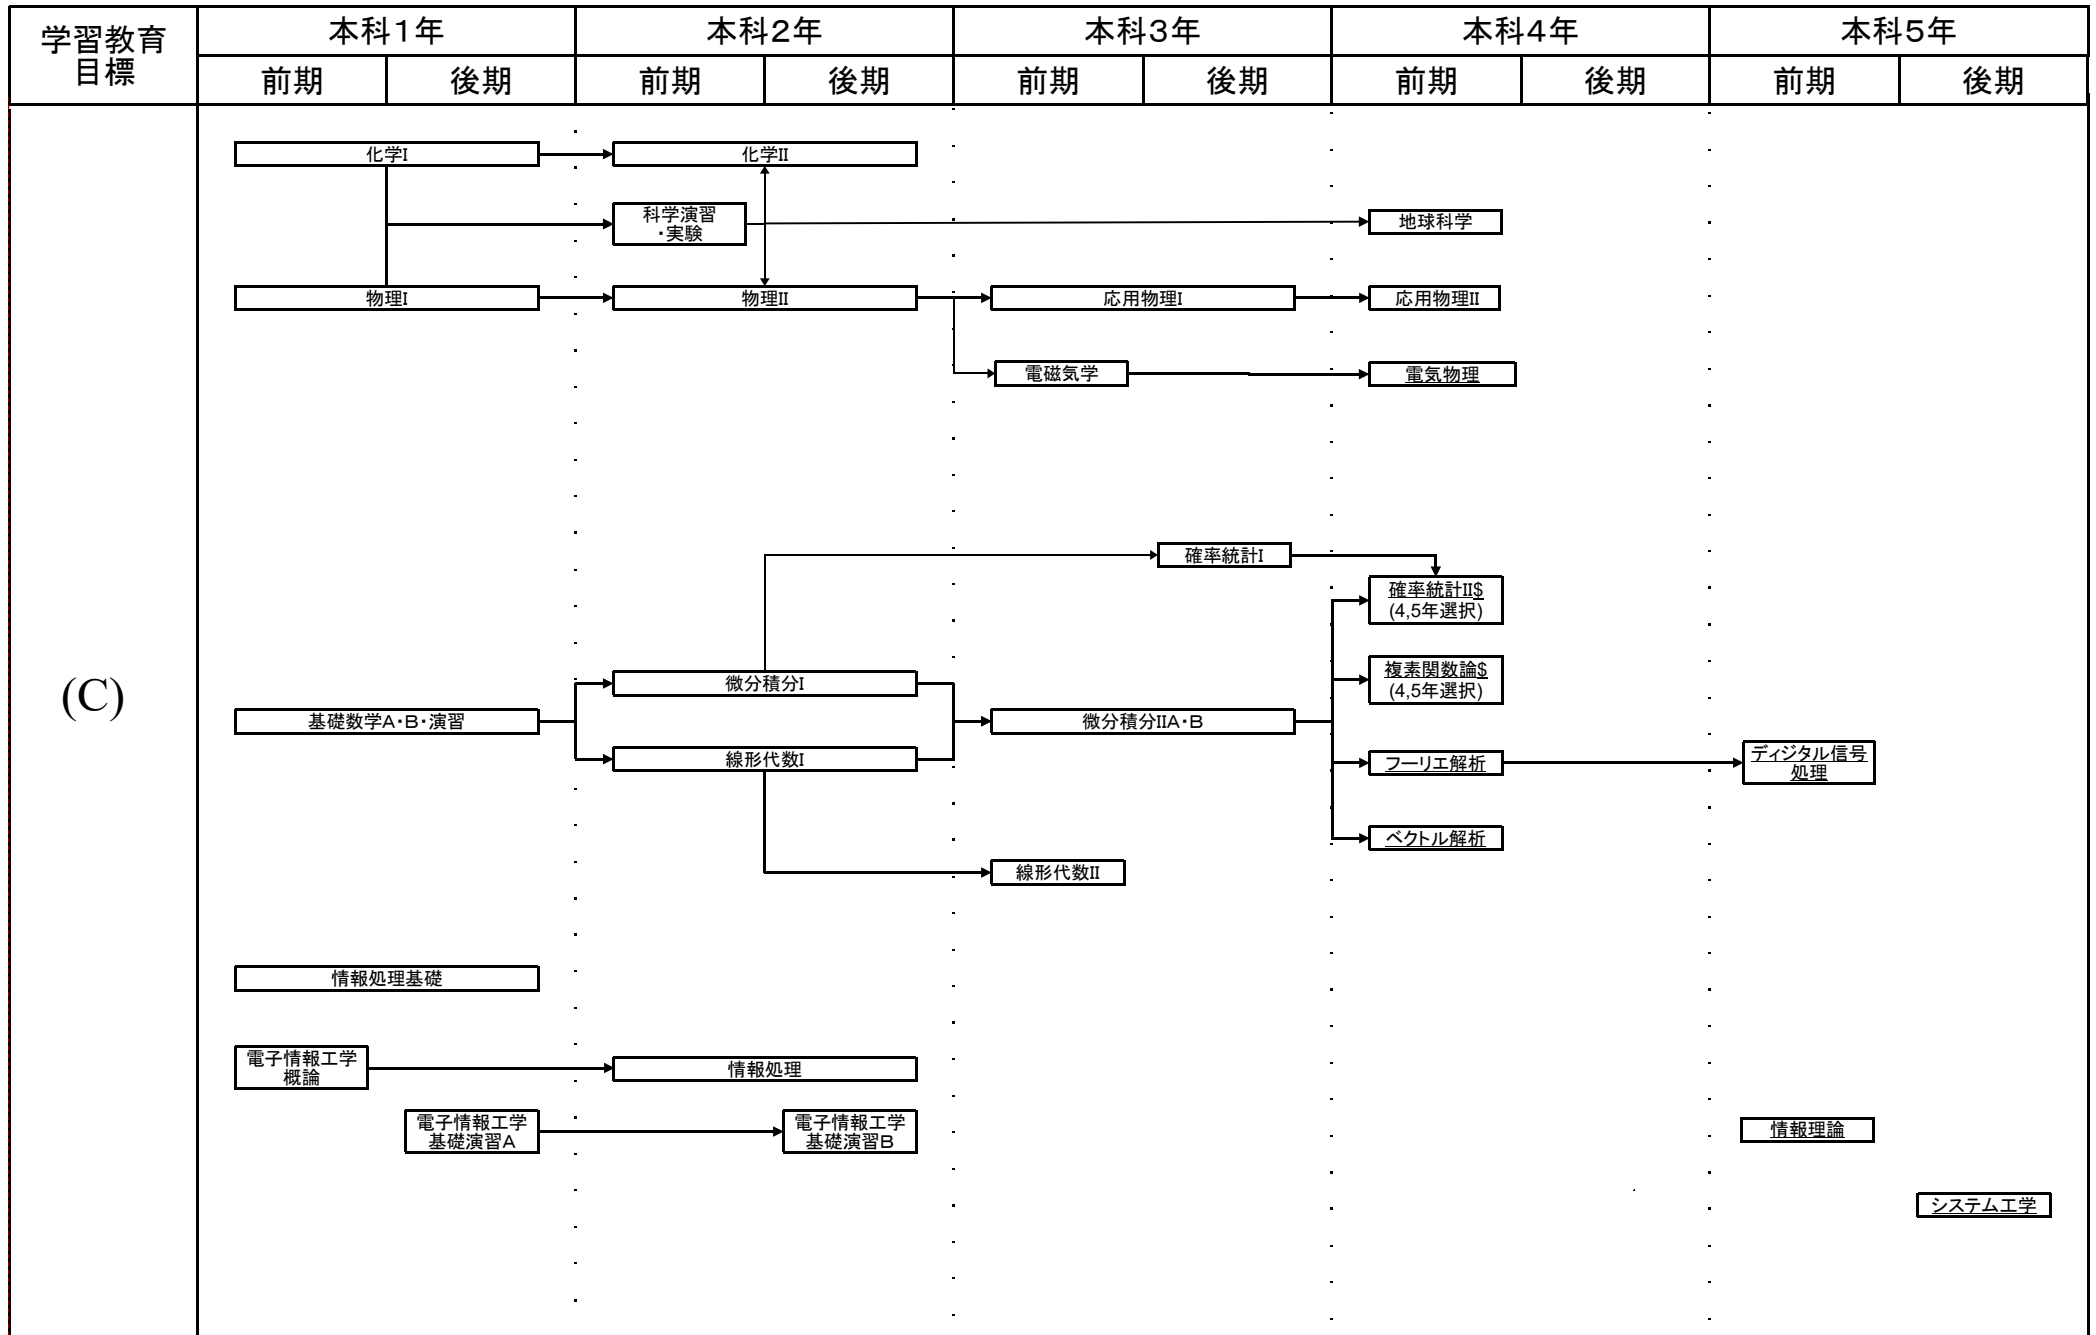

電子情報工学科教育課程系統図

平成26年度入学生に適用

#:必修選択科目, \$:選択科目, 下線:学修単位科目

電子情報工学科教育課程系統図

平成26年度入学生に適用

電子情報工学科教育課程系統図

平成26年度入学生に適用

#: 必修選択科目, \$: 選択科目, 下線: 学修単位科目