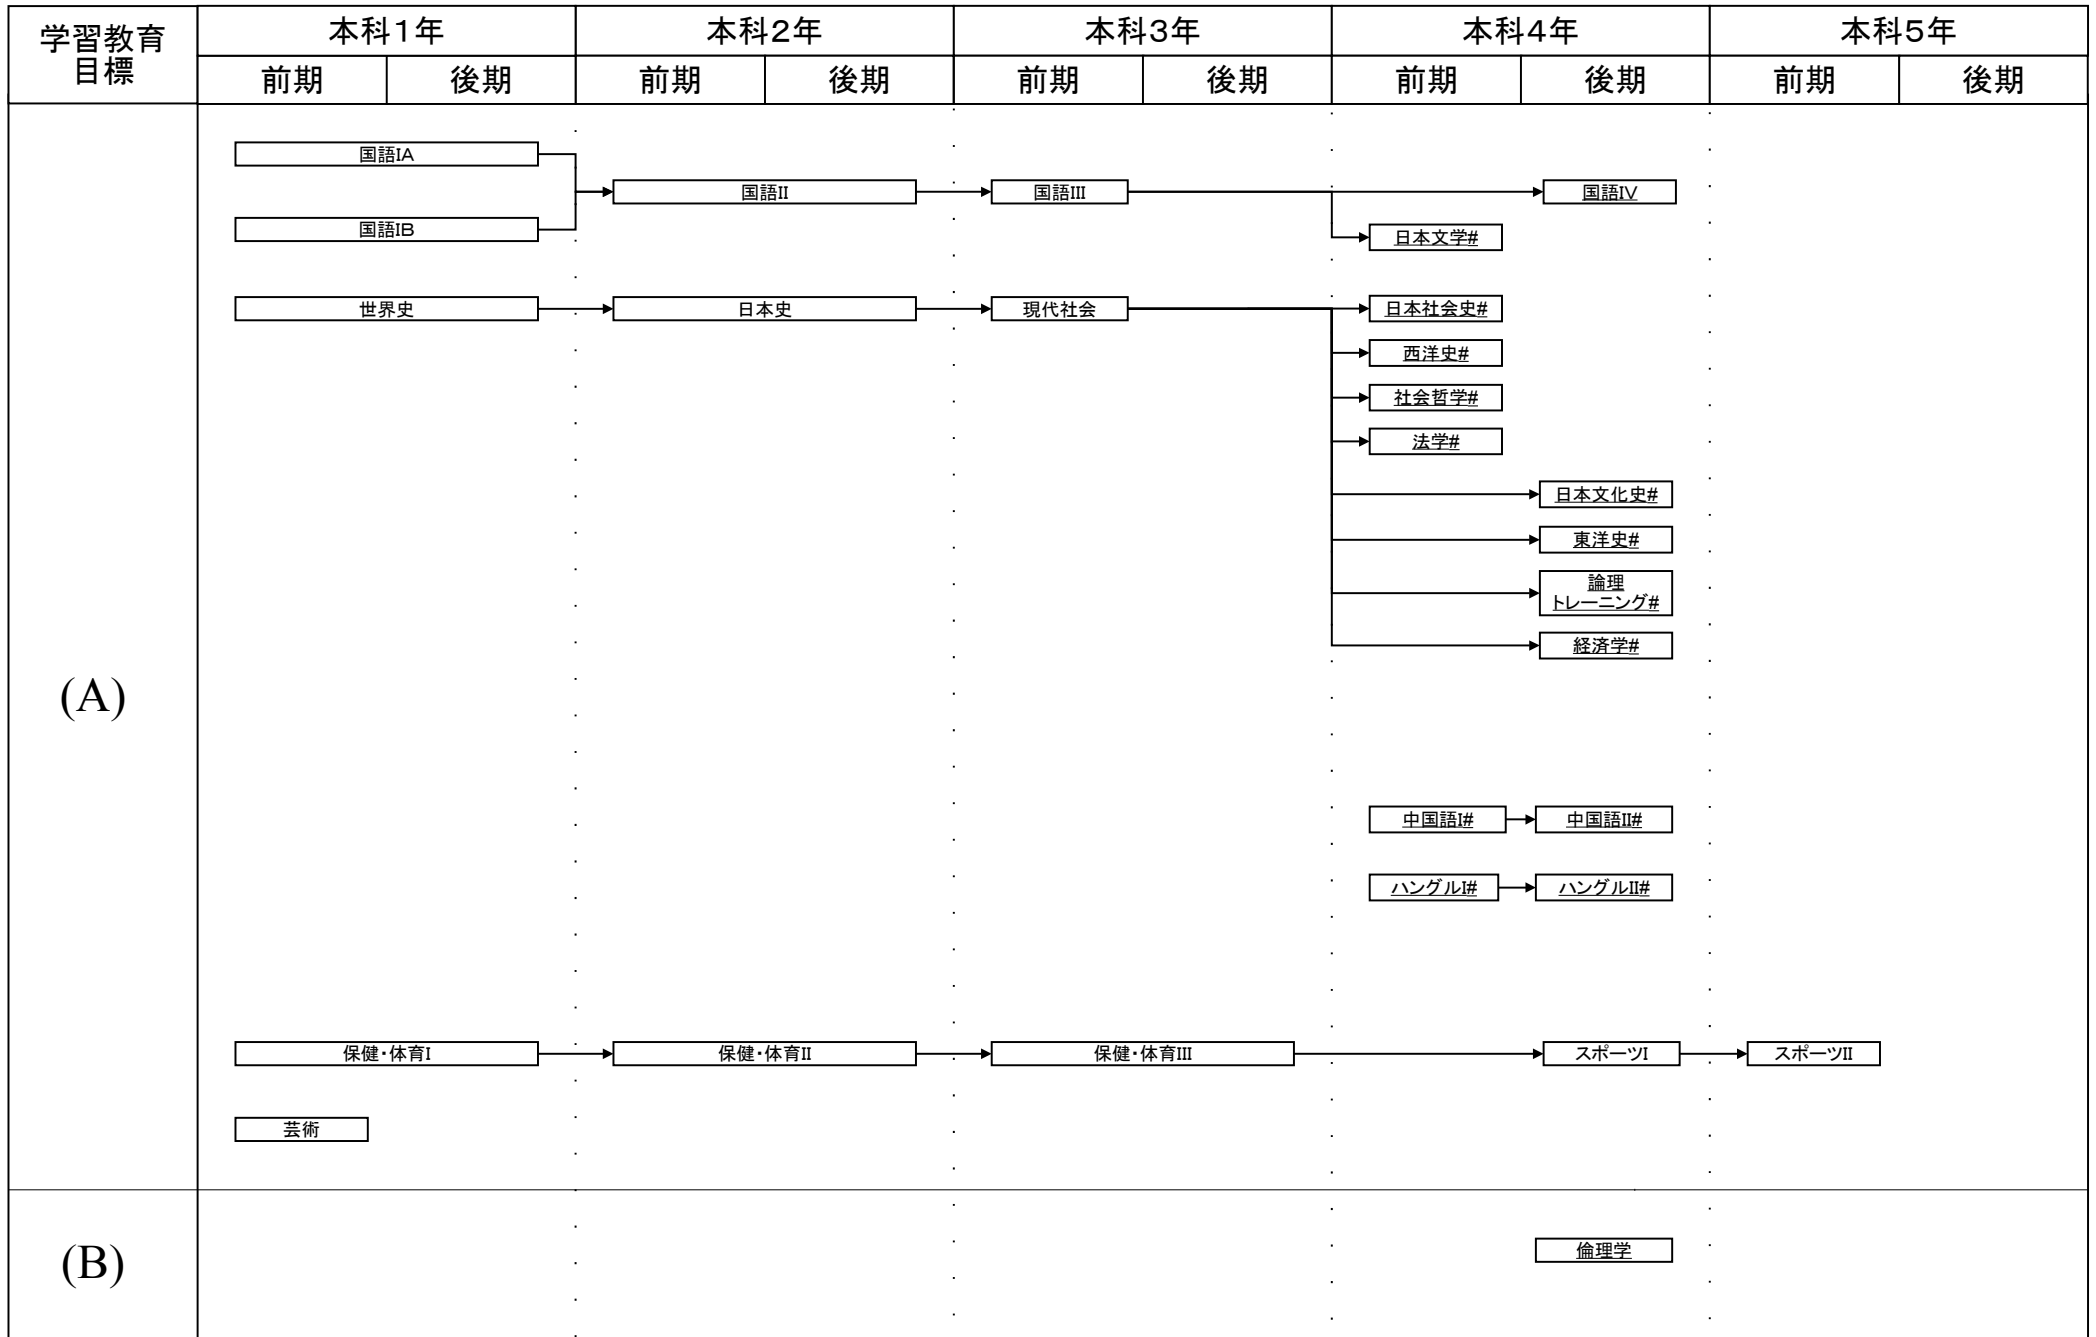

機械工学科教育課程系統図

平成29年度入学生に適用

#: 必修選択科目, \$: 選択科目, *: 自由選択科目, 下線: 学修単位科目

機械工学科教育課程系統図

平成29年度入学生に適用

#: 必修選択科目, \$: 選択科目, *: 自由選択科目, 下線: 学修単位科目

機械工学科教育課程系統図

平成29年度入学生に適用

#: 必修選択科目, \$: 選択科目, *: 自由選択科目, 下線: 学修単位科目

機械工学科教育課程系統図

平成29年度入学生に適用

#: 必修選択科目, \$: 選択科目, *: 自由選択科目, 下線: 学修単位科目