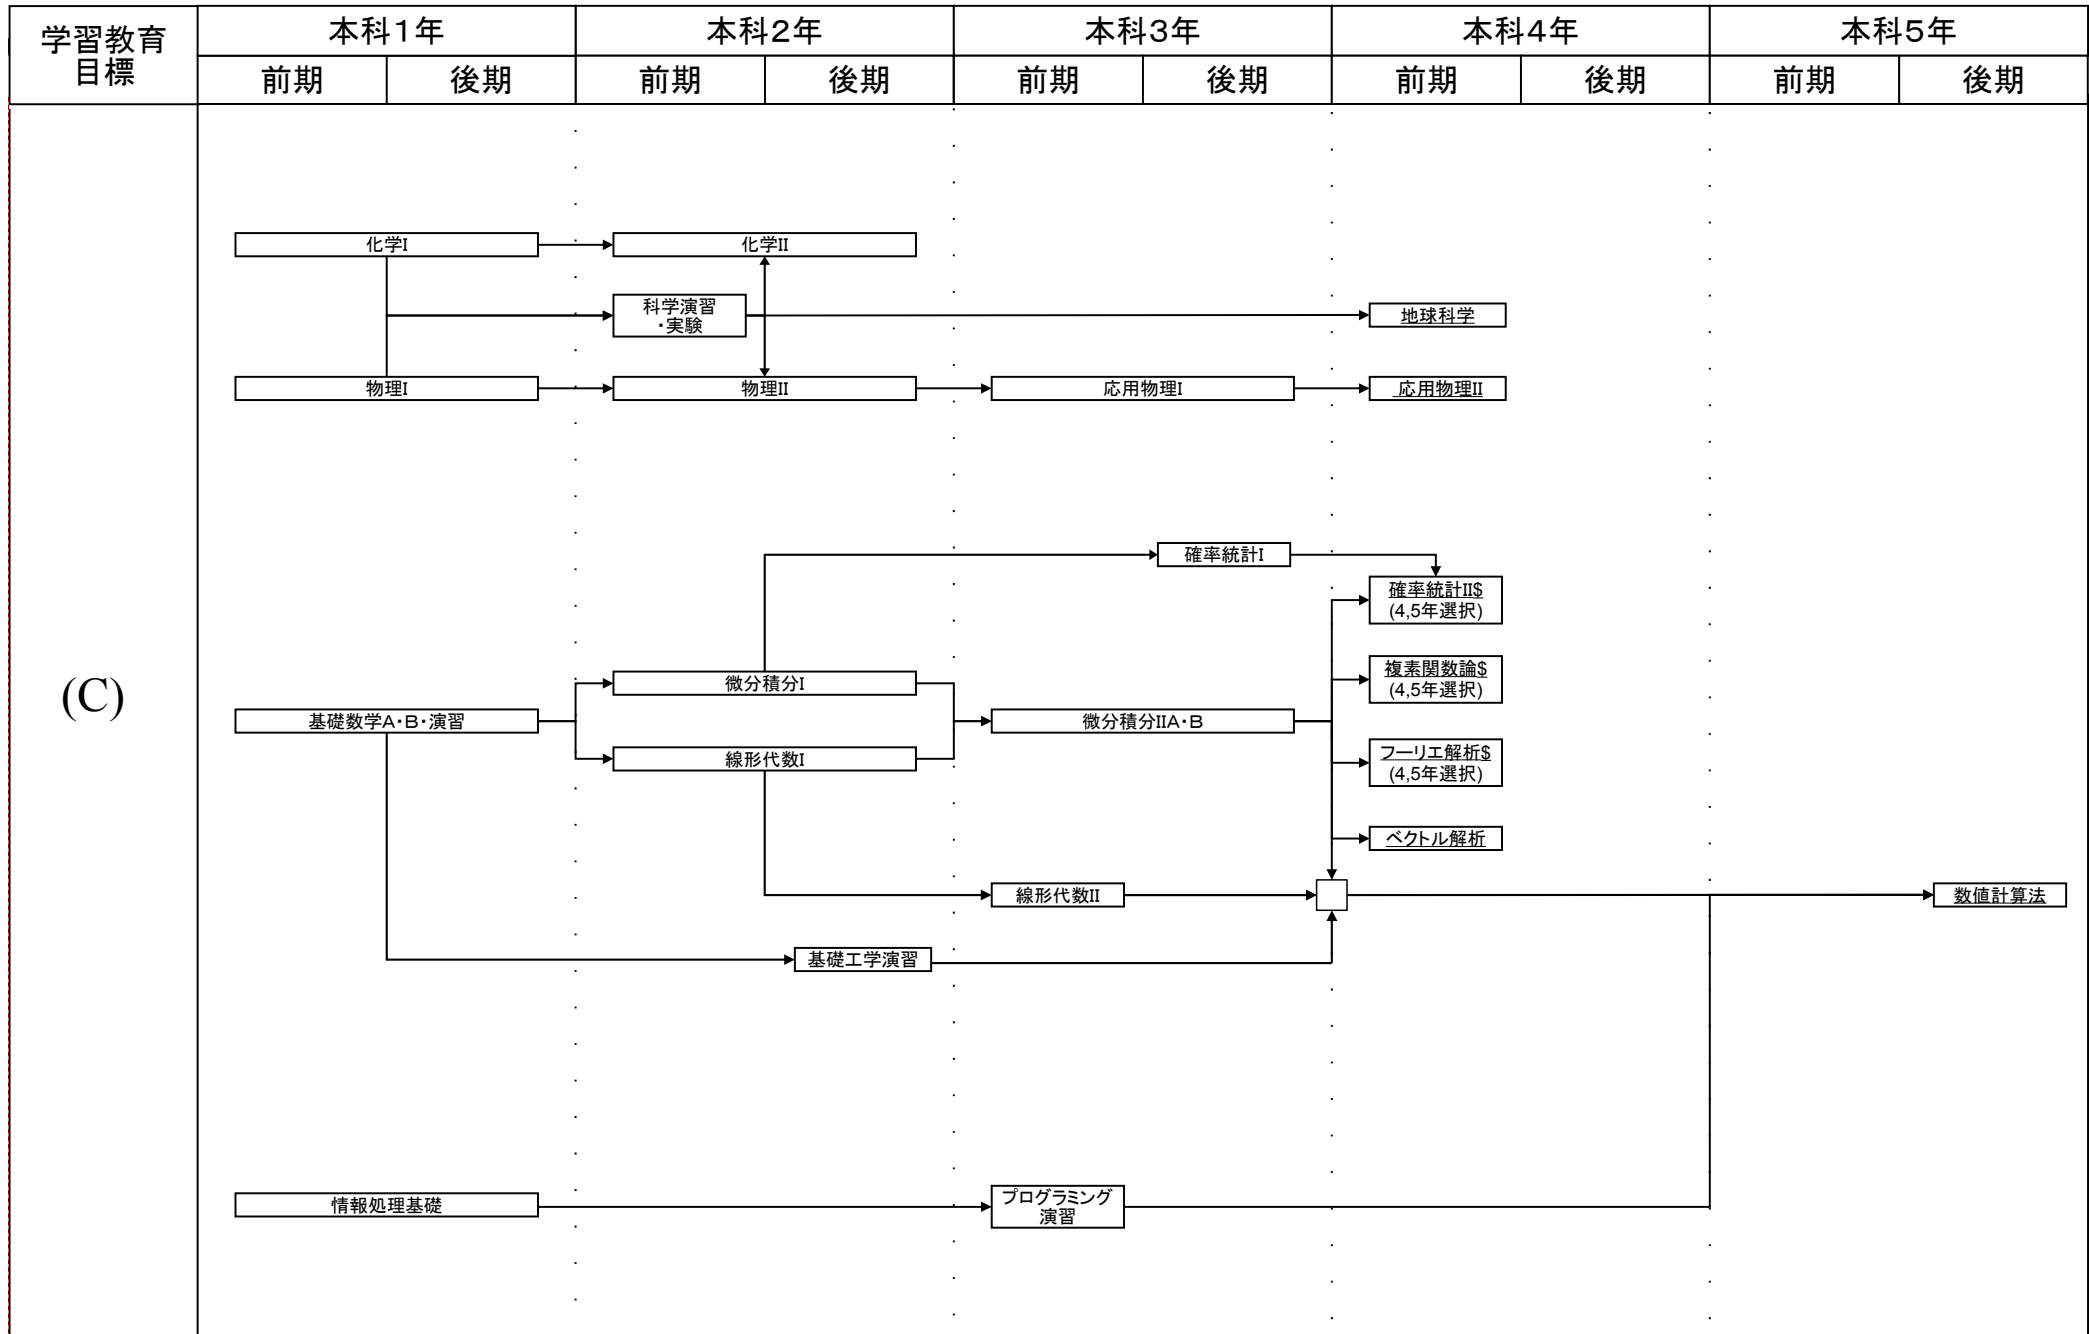

機械工学科教育課程系統図

平成29年度入学生に適用

#: 必修選択科目, \$: 選択科目, *: 自由選択科目, 下線: 学修単位科目

機械工学科教育課程系統図

平成29年度入学生に適用

#: 必修選択科目, \$: 選択科目, *: 自由選択科目, 下線: 学修単位科目

機械工学科教育課程系統図

平成29年度入学生に適用

#: 必修選択科目, \$: 選択科目, *: 自由選択科目, 下線: 学修単位科目

機械工学科教育課程系統図

平成29年度入学生に適用

#: 必修選択科目, \$: 選択科目, *: 自由選択科目, 下線: 学修単位科目