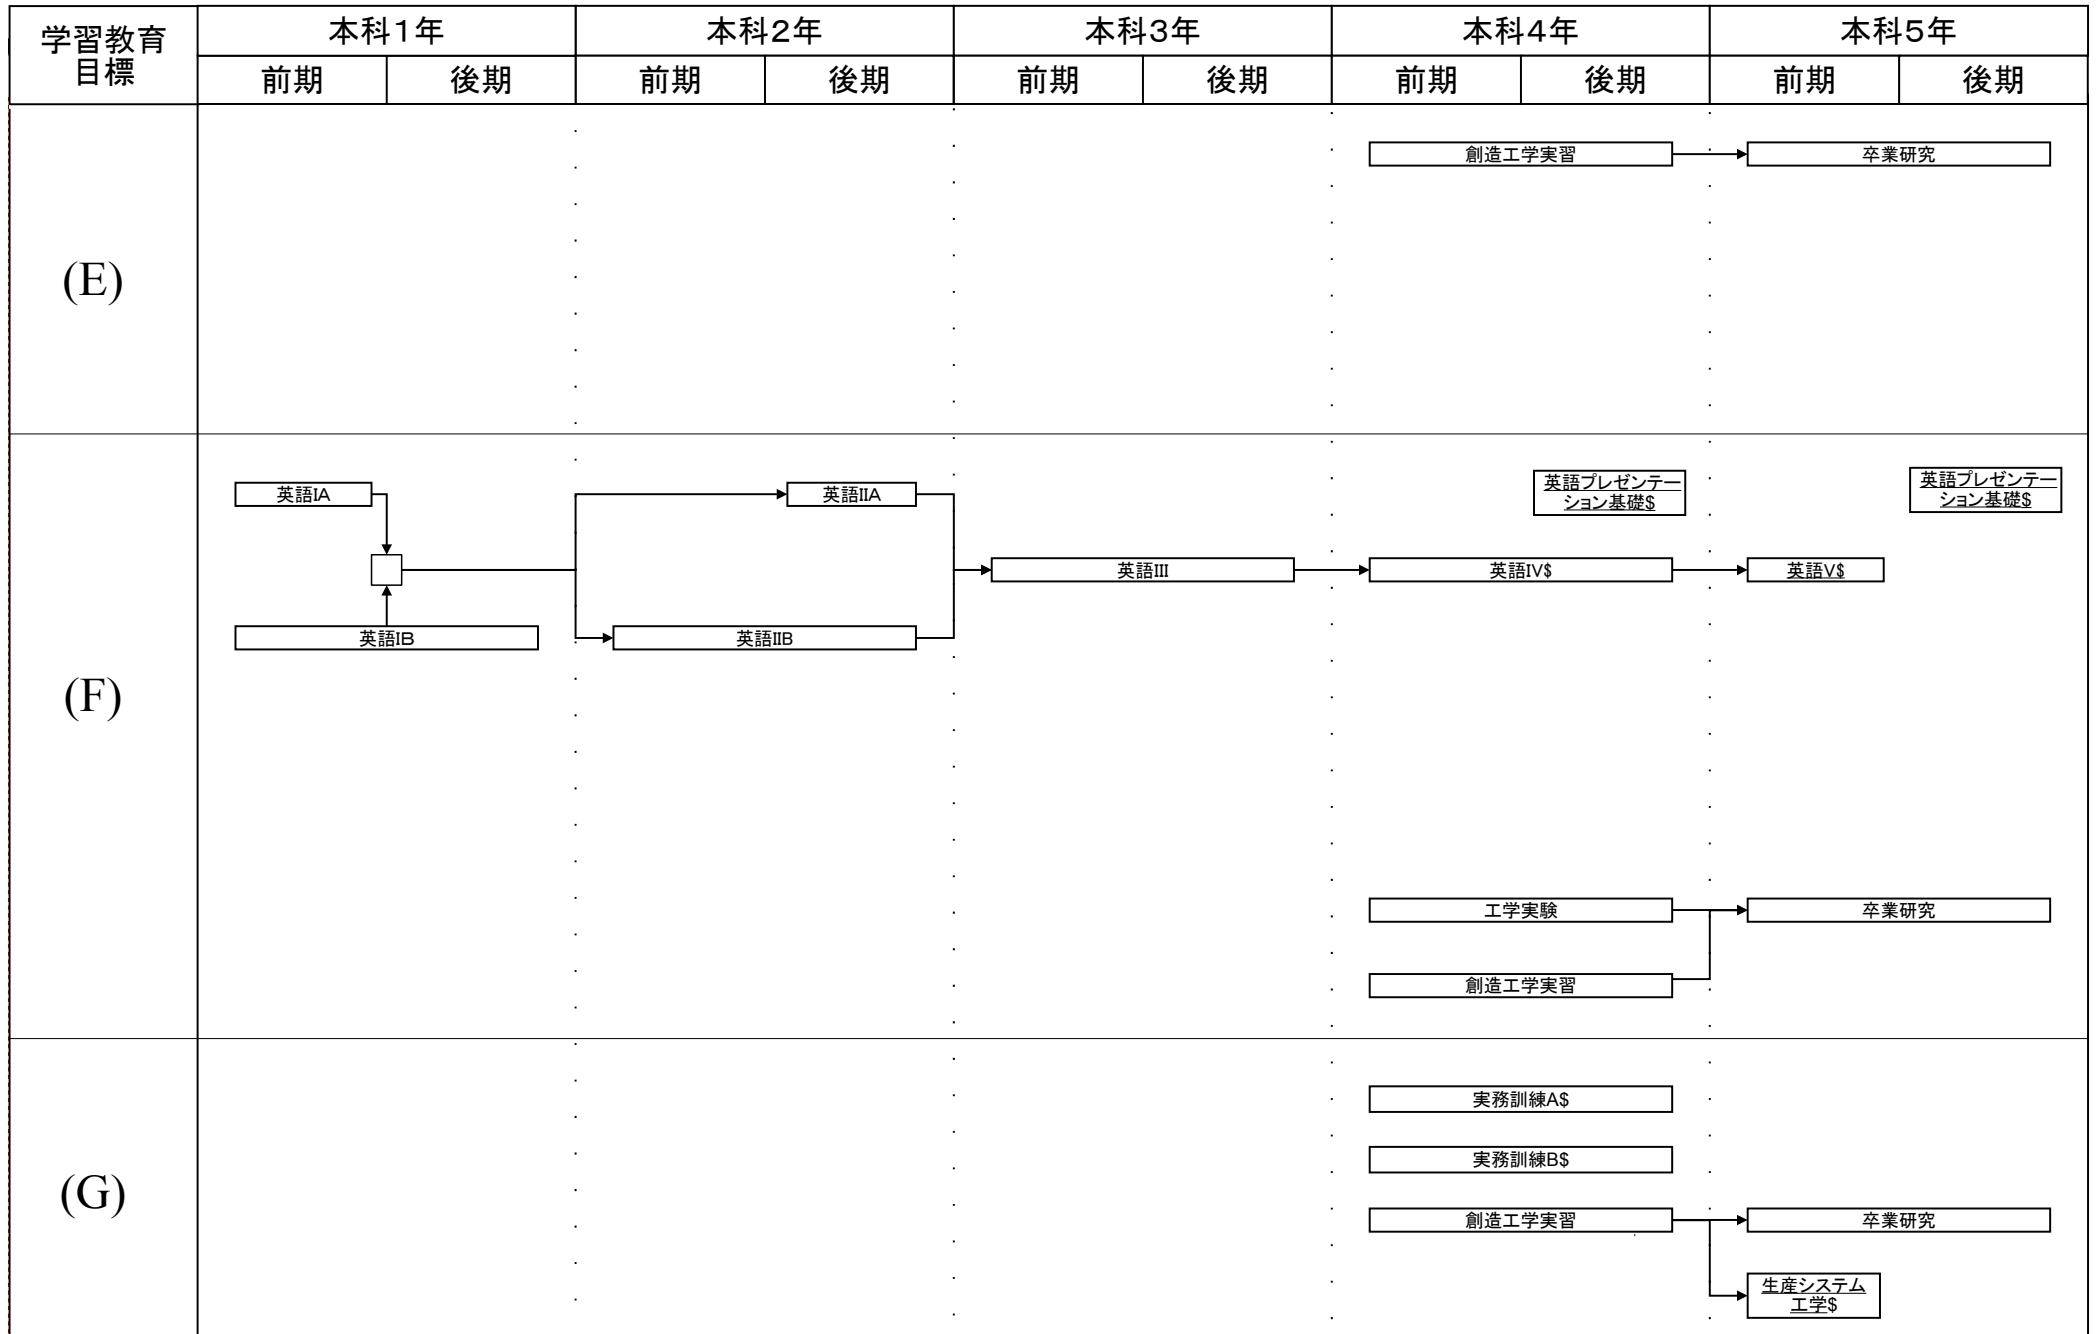

機械工学科教育課程系統図

平成29年度入学生に適用

#: 必修選択科目, \$: 選択科目, *: 自由選択科目, 下線: 学修単位科目

機械工学科教育課程系統図

平成29年度入学生に適用

#: 必修選択科目, \$: 選択科目, *: 自由選択科目, 下線: 学修単位科目

機械工学科教育課程系統図

平成29年度入学生に適用

#: 必修選択科目, \$: 選択科目, *: 自由選択科目, 下線: 学修単位科目

機械工学科教育課程系統図

平成29年度入学生に適用

#: 必修選択科目, \$: 選択科目, *: 自由選択科目, 下線: 学修単位科目