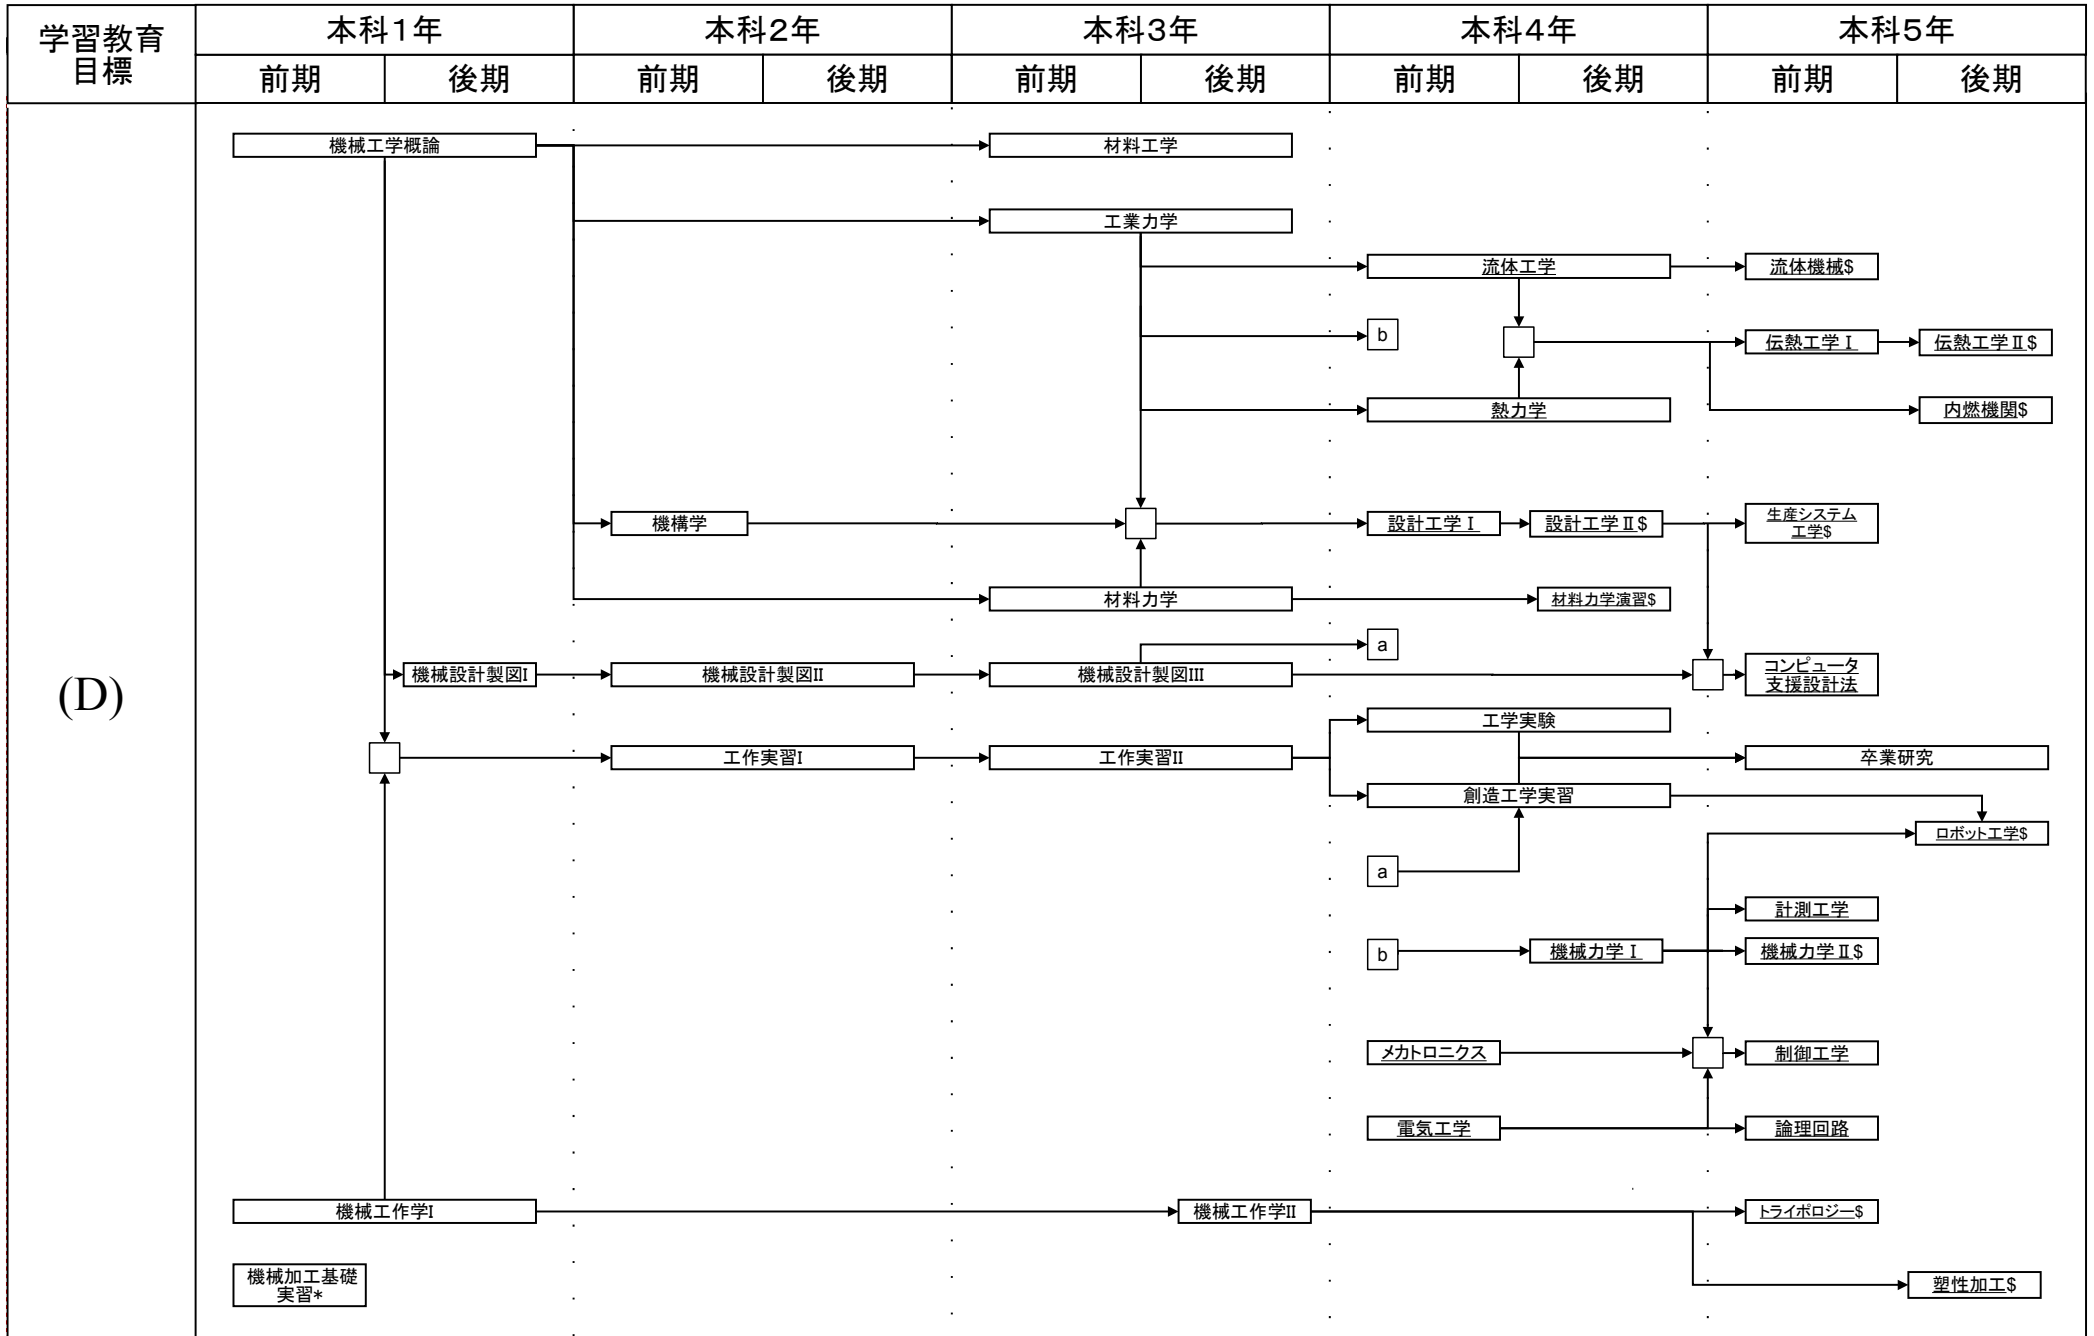

機械工学科教育課程系統図

平成29年度入学生に適用

#: 必修選択科目, \$: 選択科目, *: 自由選択科目, 下線: 学修単位科目

機械工学科教育課程系統図

平成29年度入学生に適用

#: 必修選択科目, \$: 選択科目, *: 自由選択科目, 下線: 学修単位科目

機械工学科教育課程系統図

平成29年度入学生に適用

#: 必修選択科目, \$: 選択科目, *: 自由選択科目, 下線: 学修単位科目

機械工学科教育課程系統図

平成29年度入学生に適用

#: 必修選択科目, \$: 選択科目, *: 自由選択科目, 下線: 学修単位科目