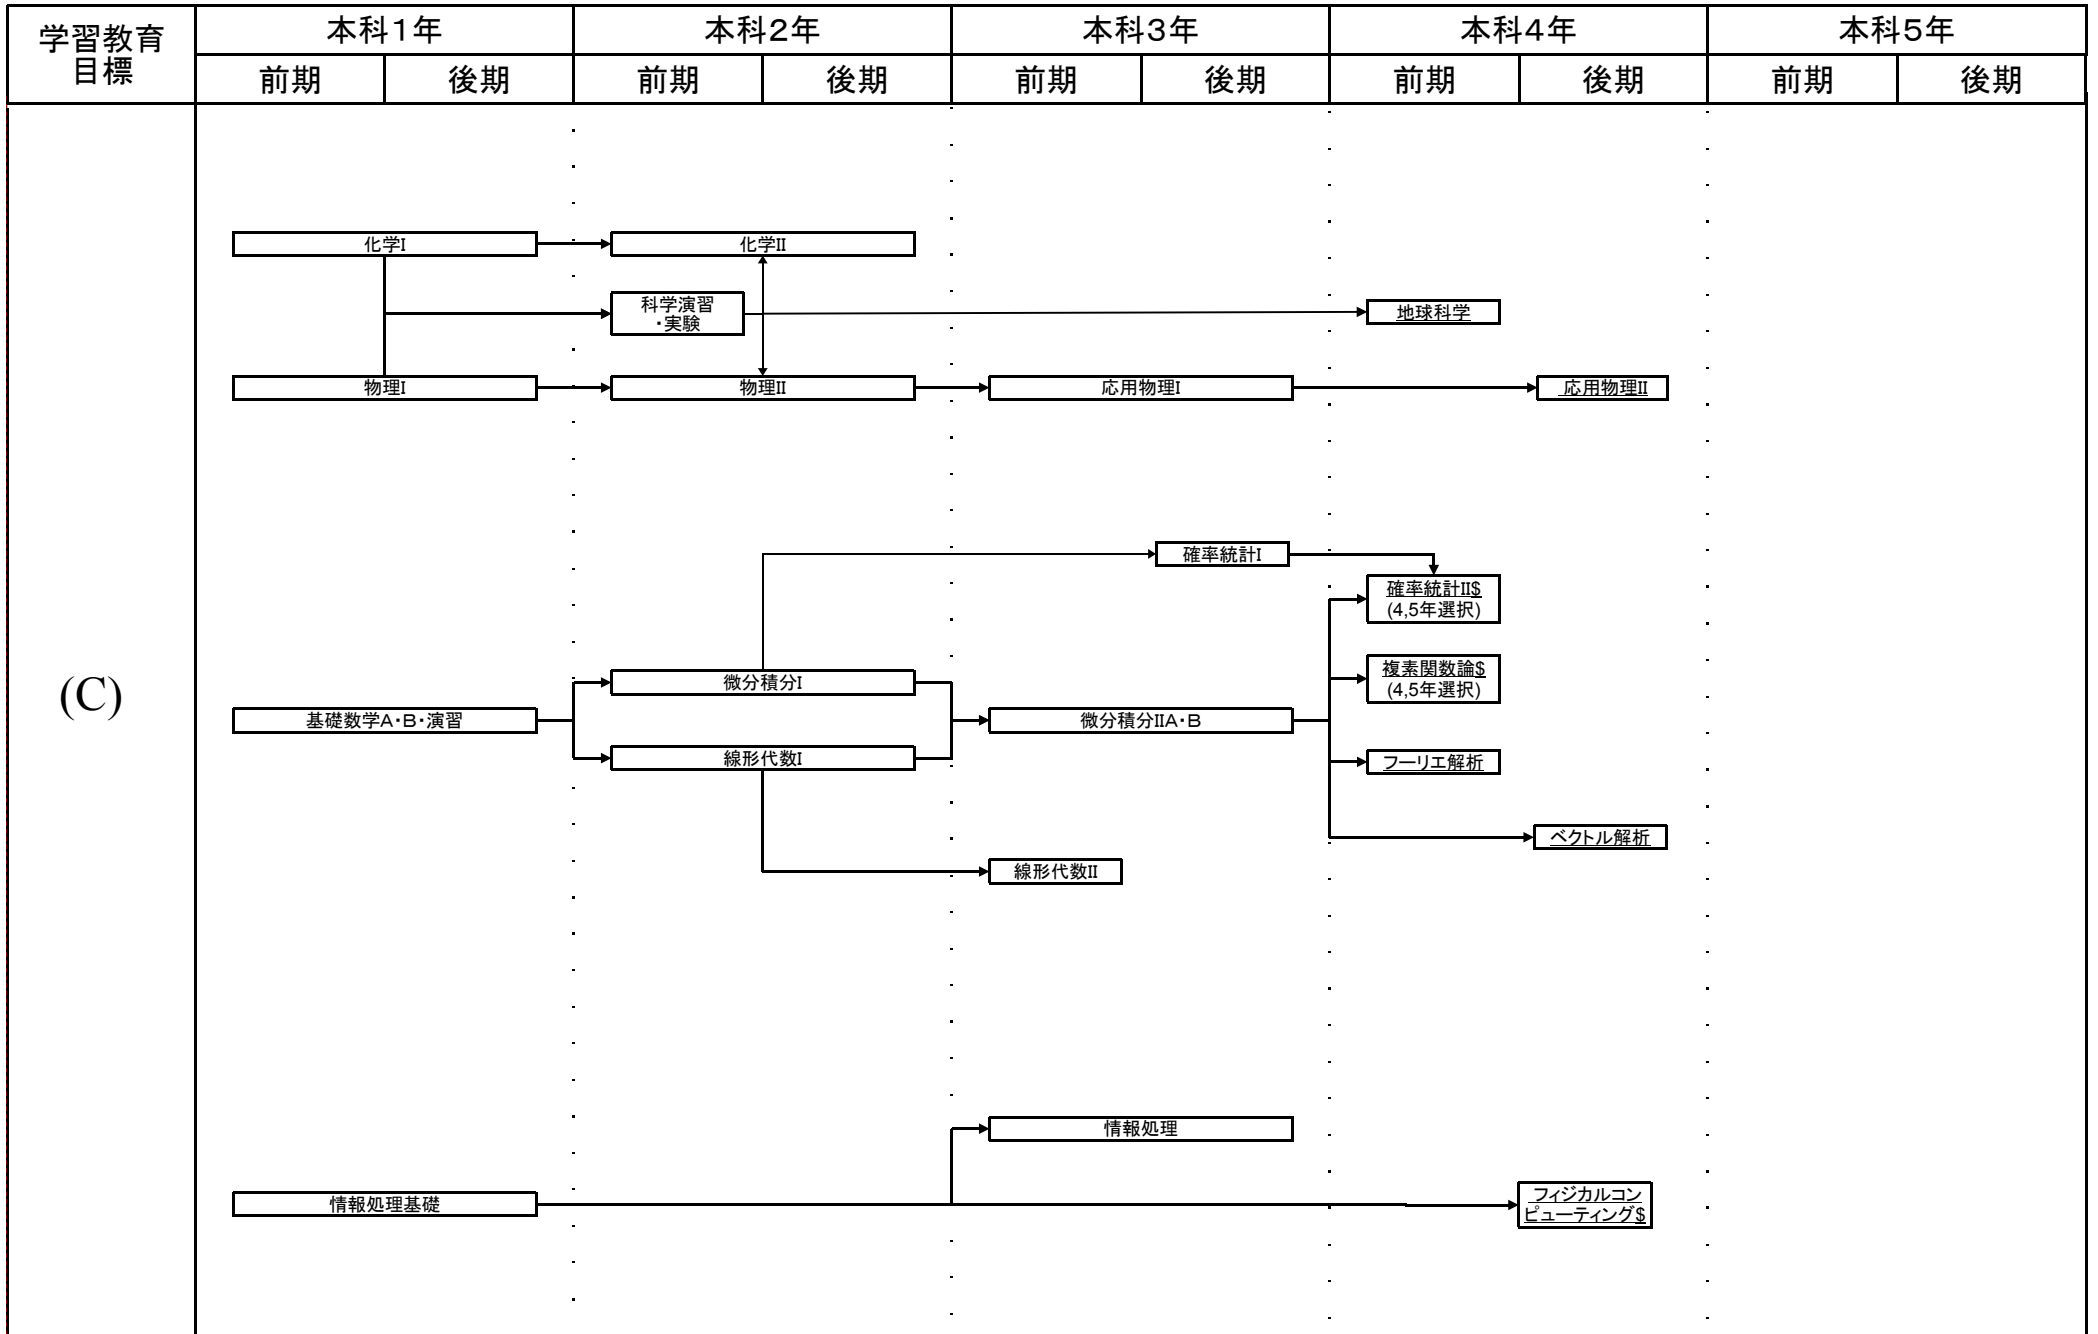

# 電子制御工学科教育課程系統図

平成28年度以降の入学生に適用

# 電子制御工学科教育課程系統図

平成28年度以降の入学生に適用

#:必修選択科目, \$:選択科目, 下線:学修単位科目