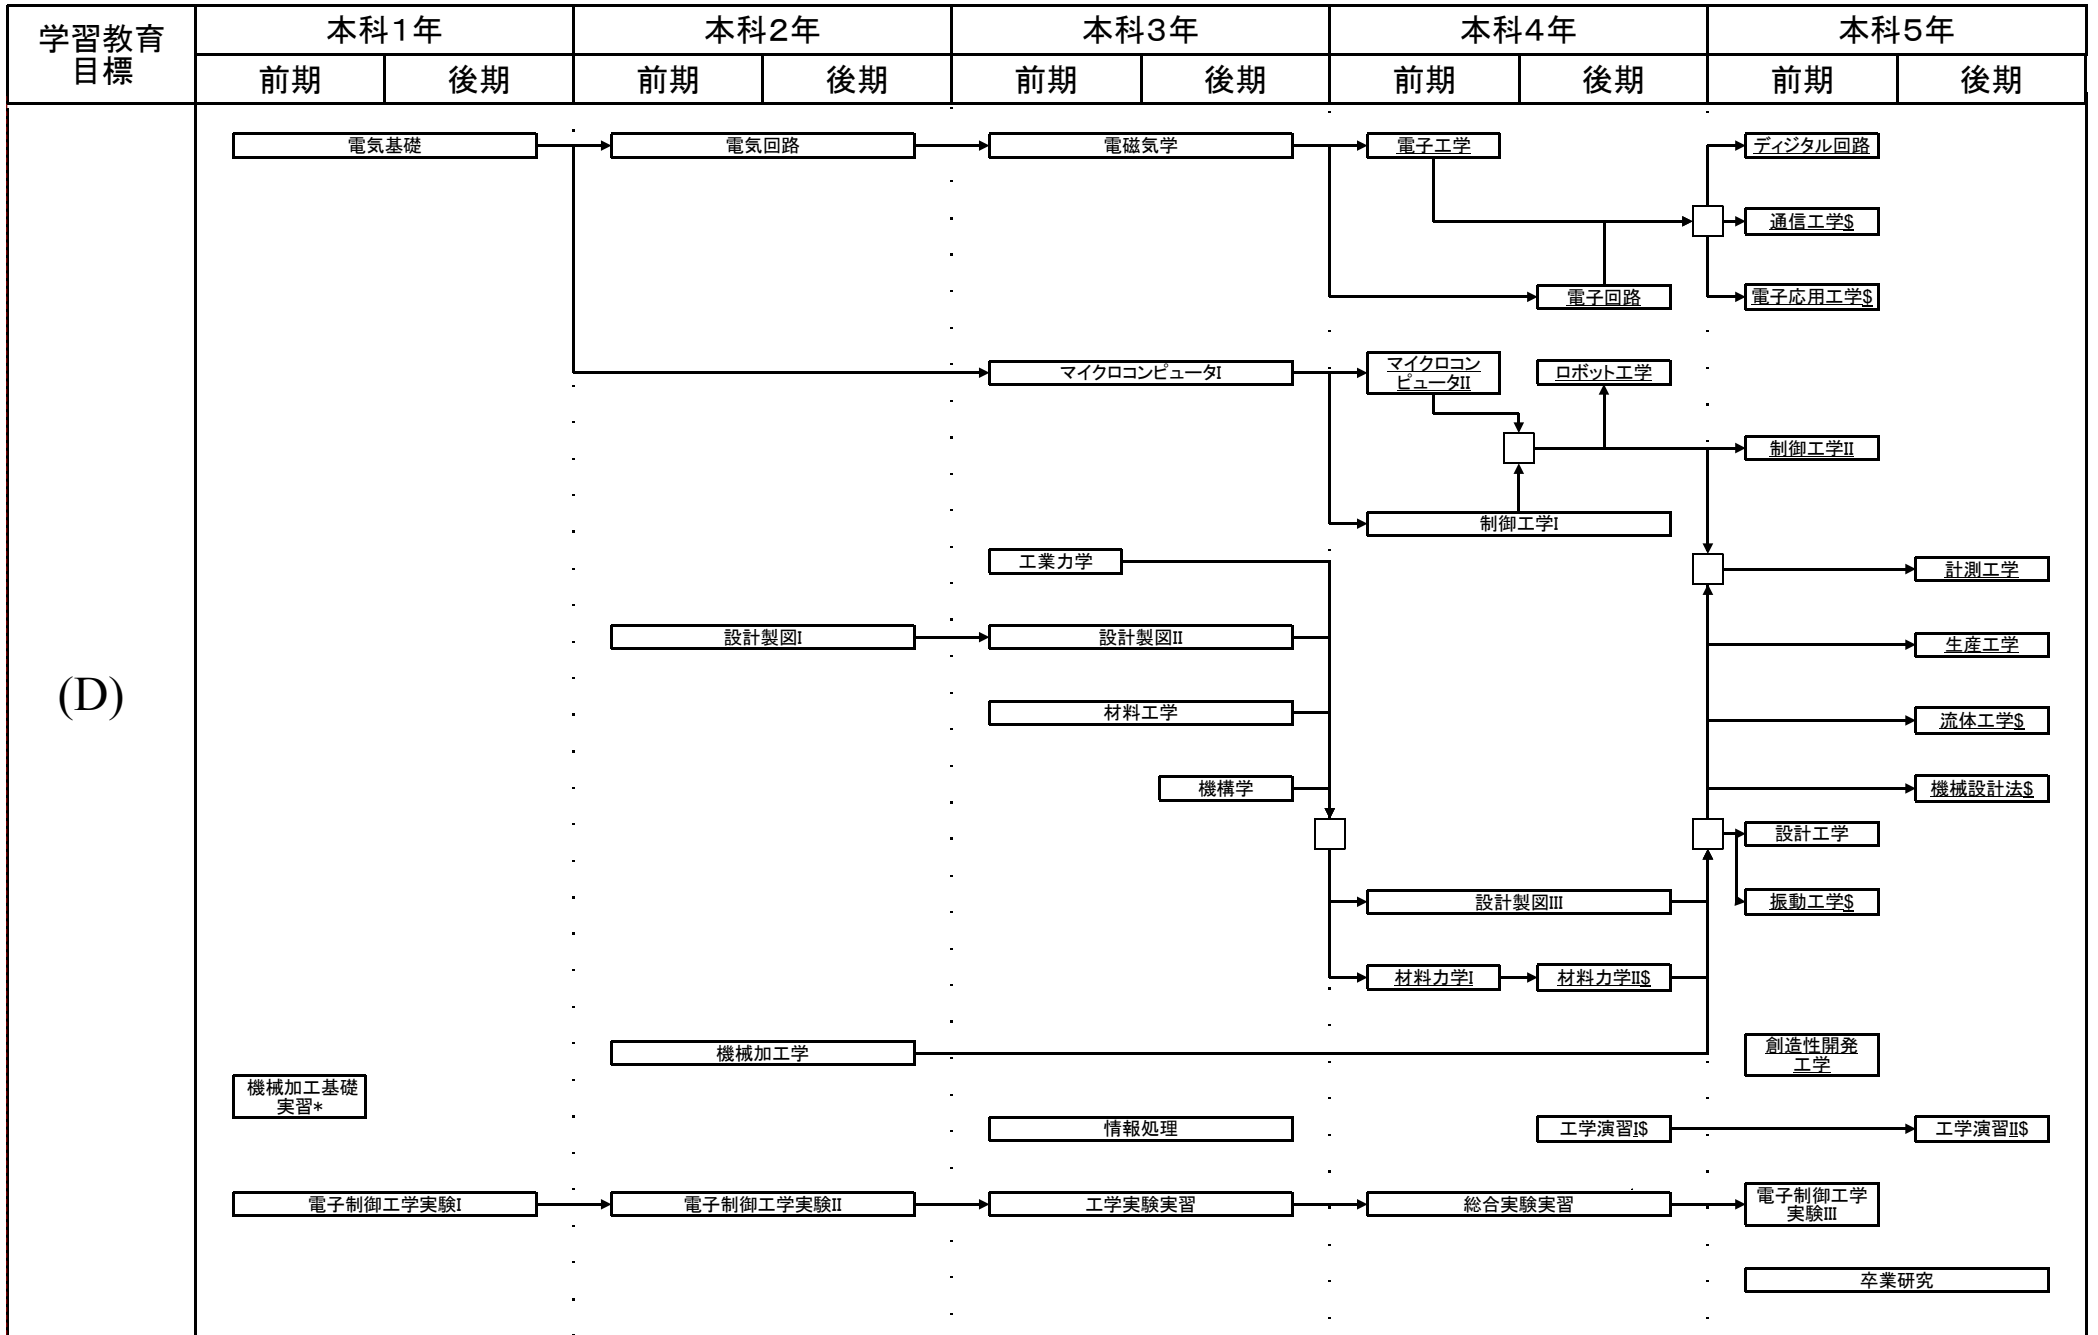

# 電子制御工学科教育課程系統図

平成28年度以降の入学生に適用

#:必修選択科目, \$:選択科目, 下線:学修単位科目