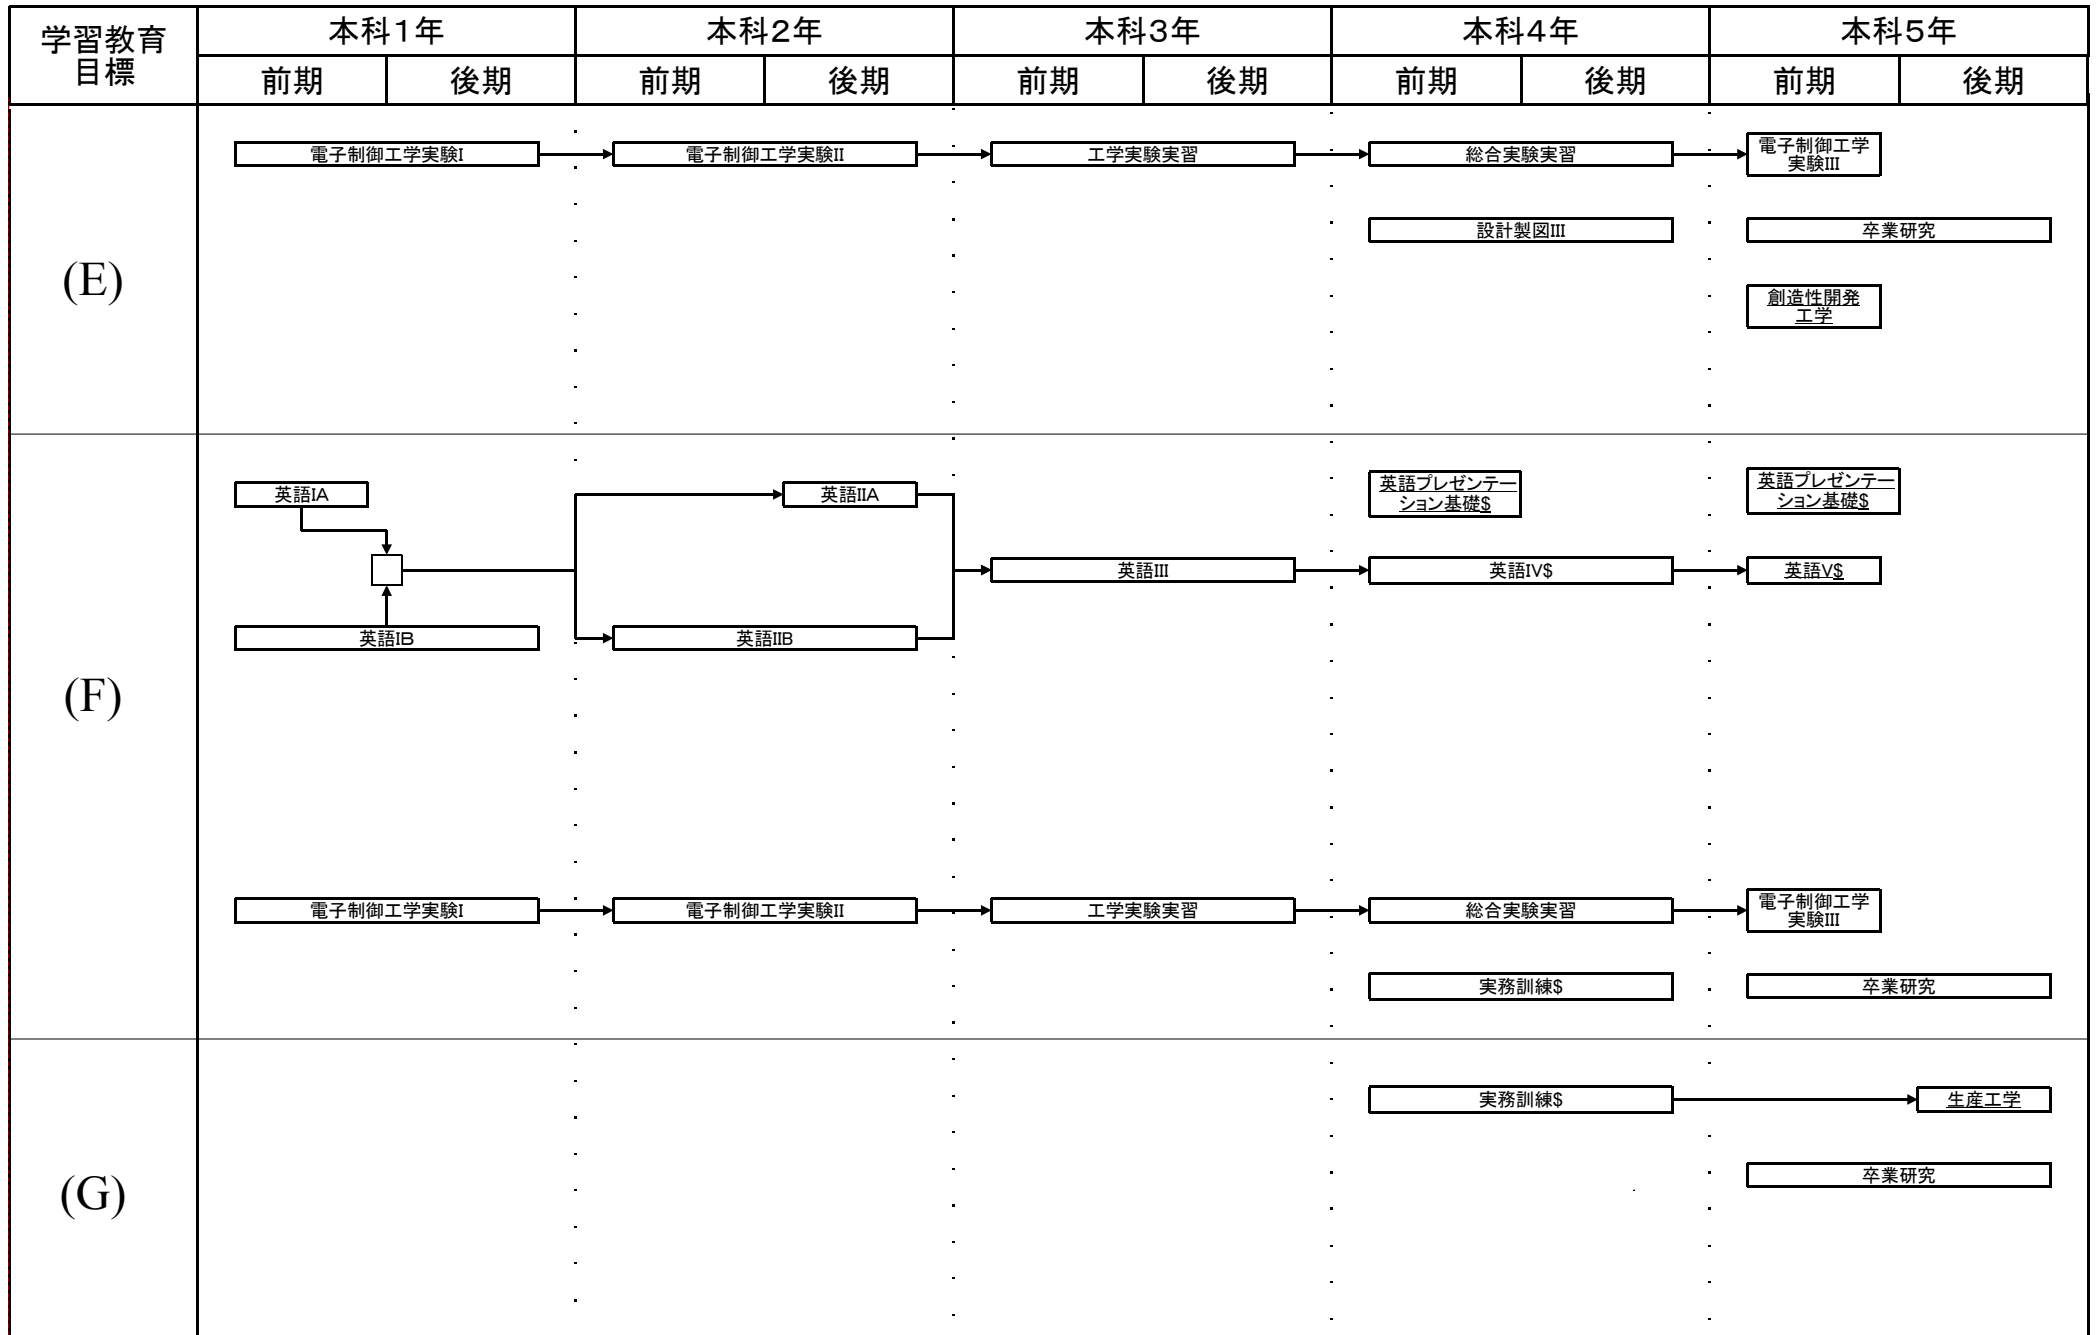

電子制御工学科教育課程系統図

平成28年度以降の入学生に適用

#:必修選択科目, $:選択科目, 下線:学修単位科目