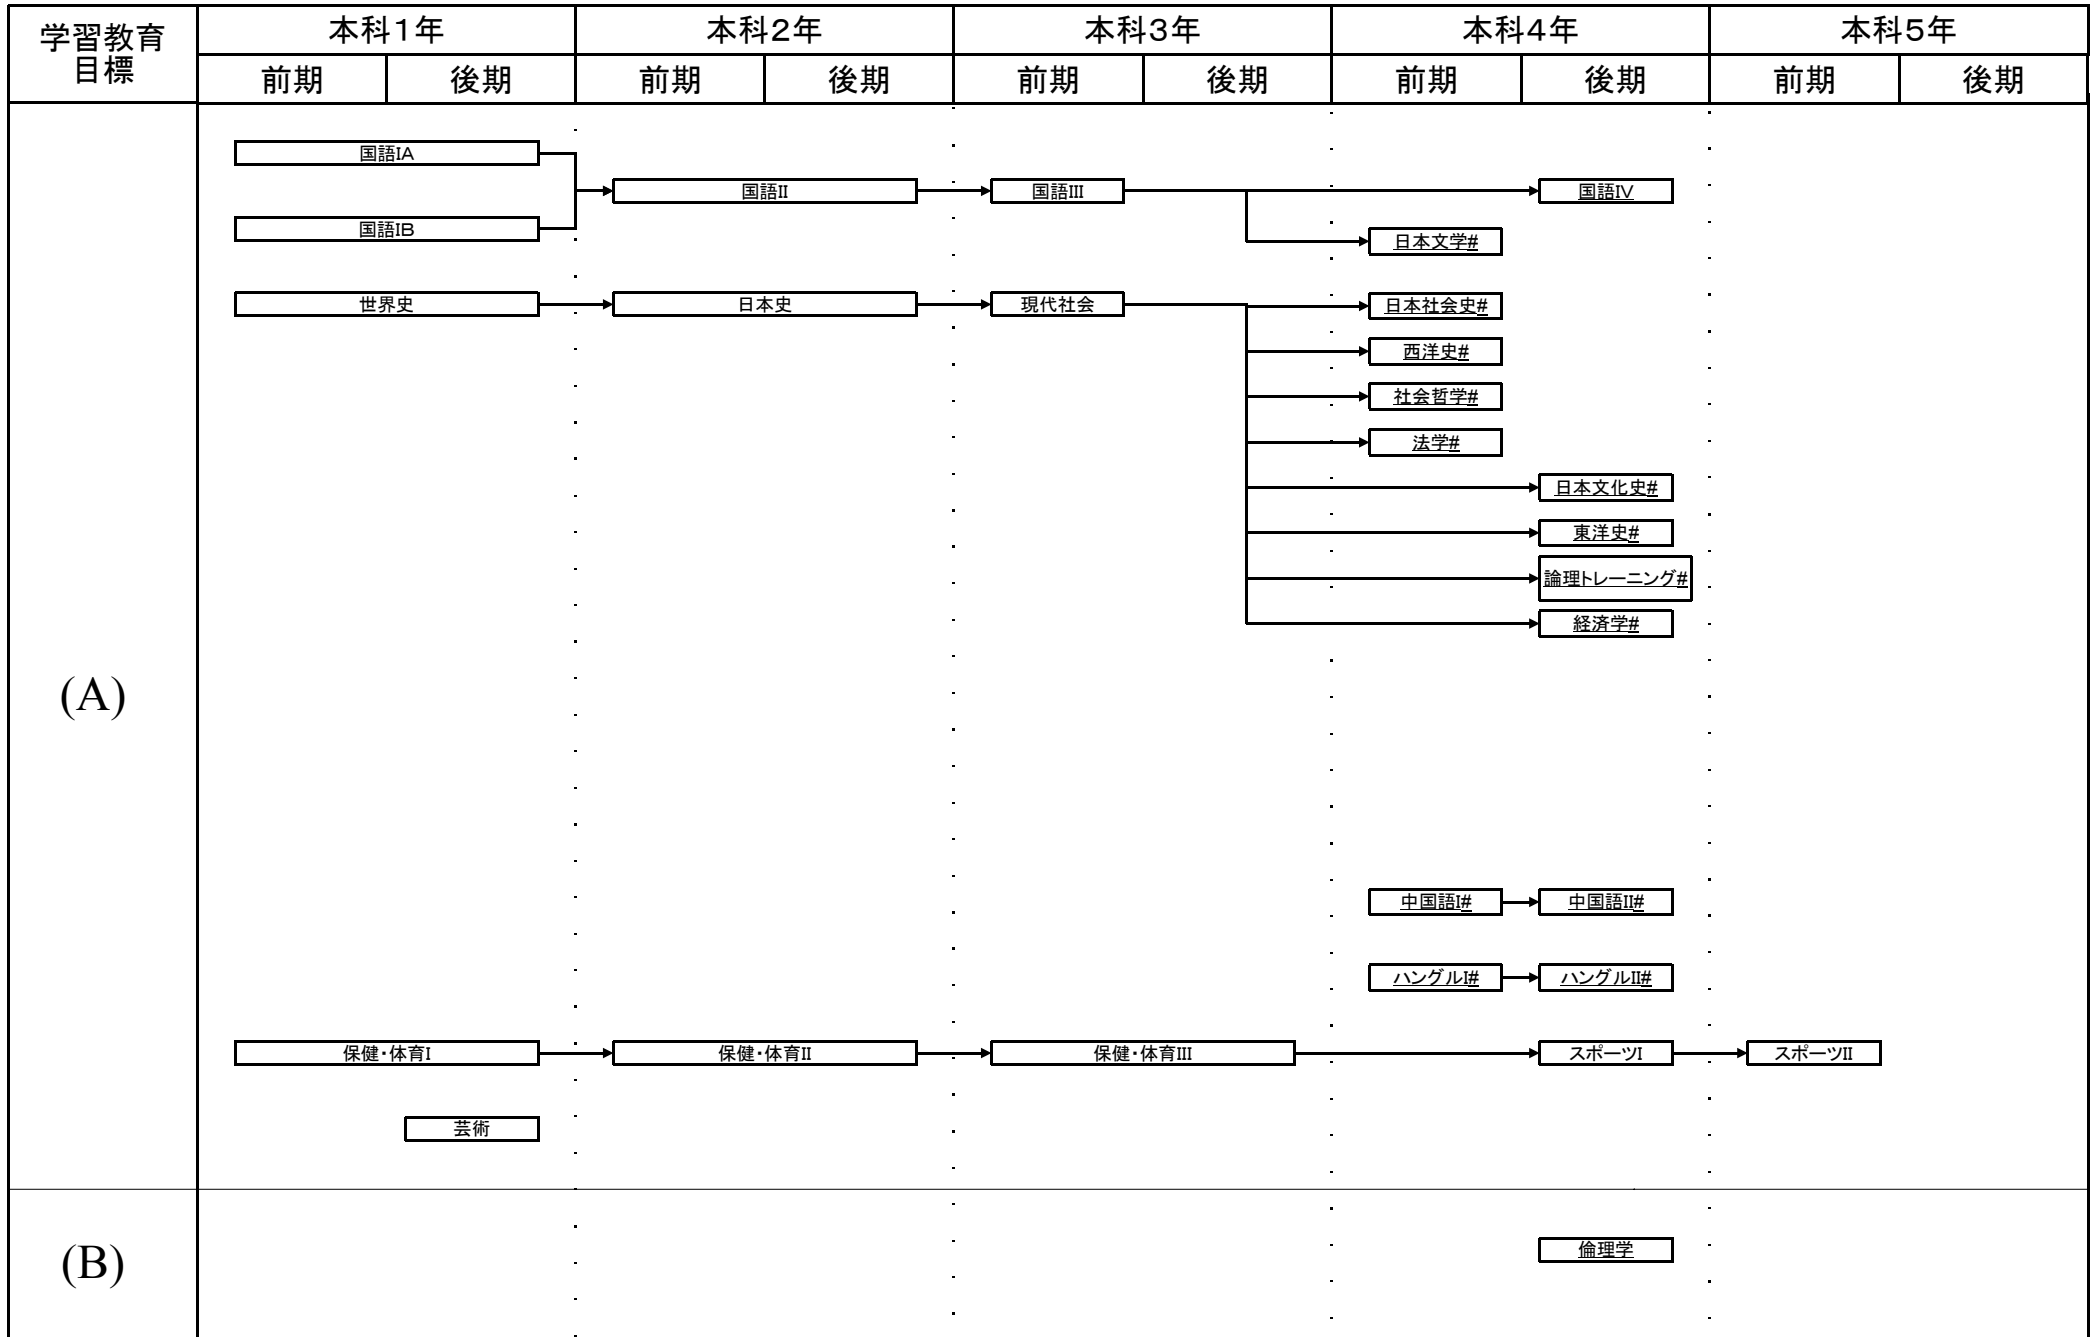

# 電子制御工学科教育課程系統図

平成28年度以降の入学生に適用

# 電子制御工学科教育課程系統図

平成28年度以降の入学生に適用

#:必修選択科目, \$:選択科目, 下線:学修単位科目