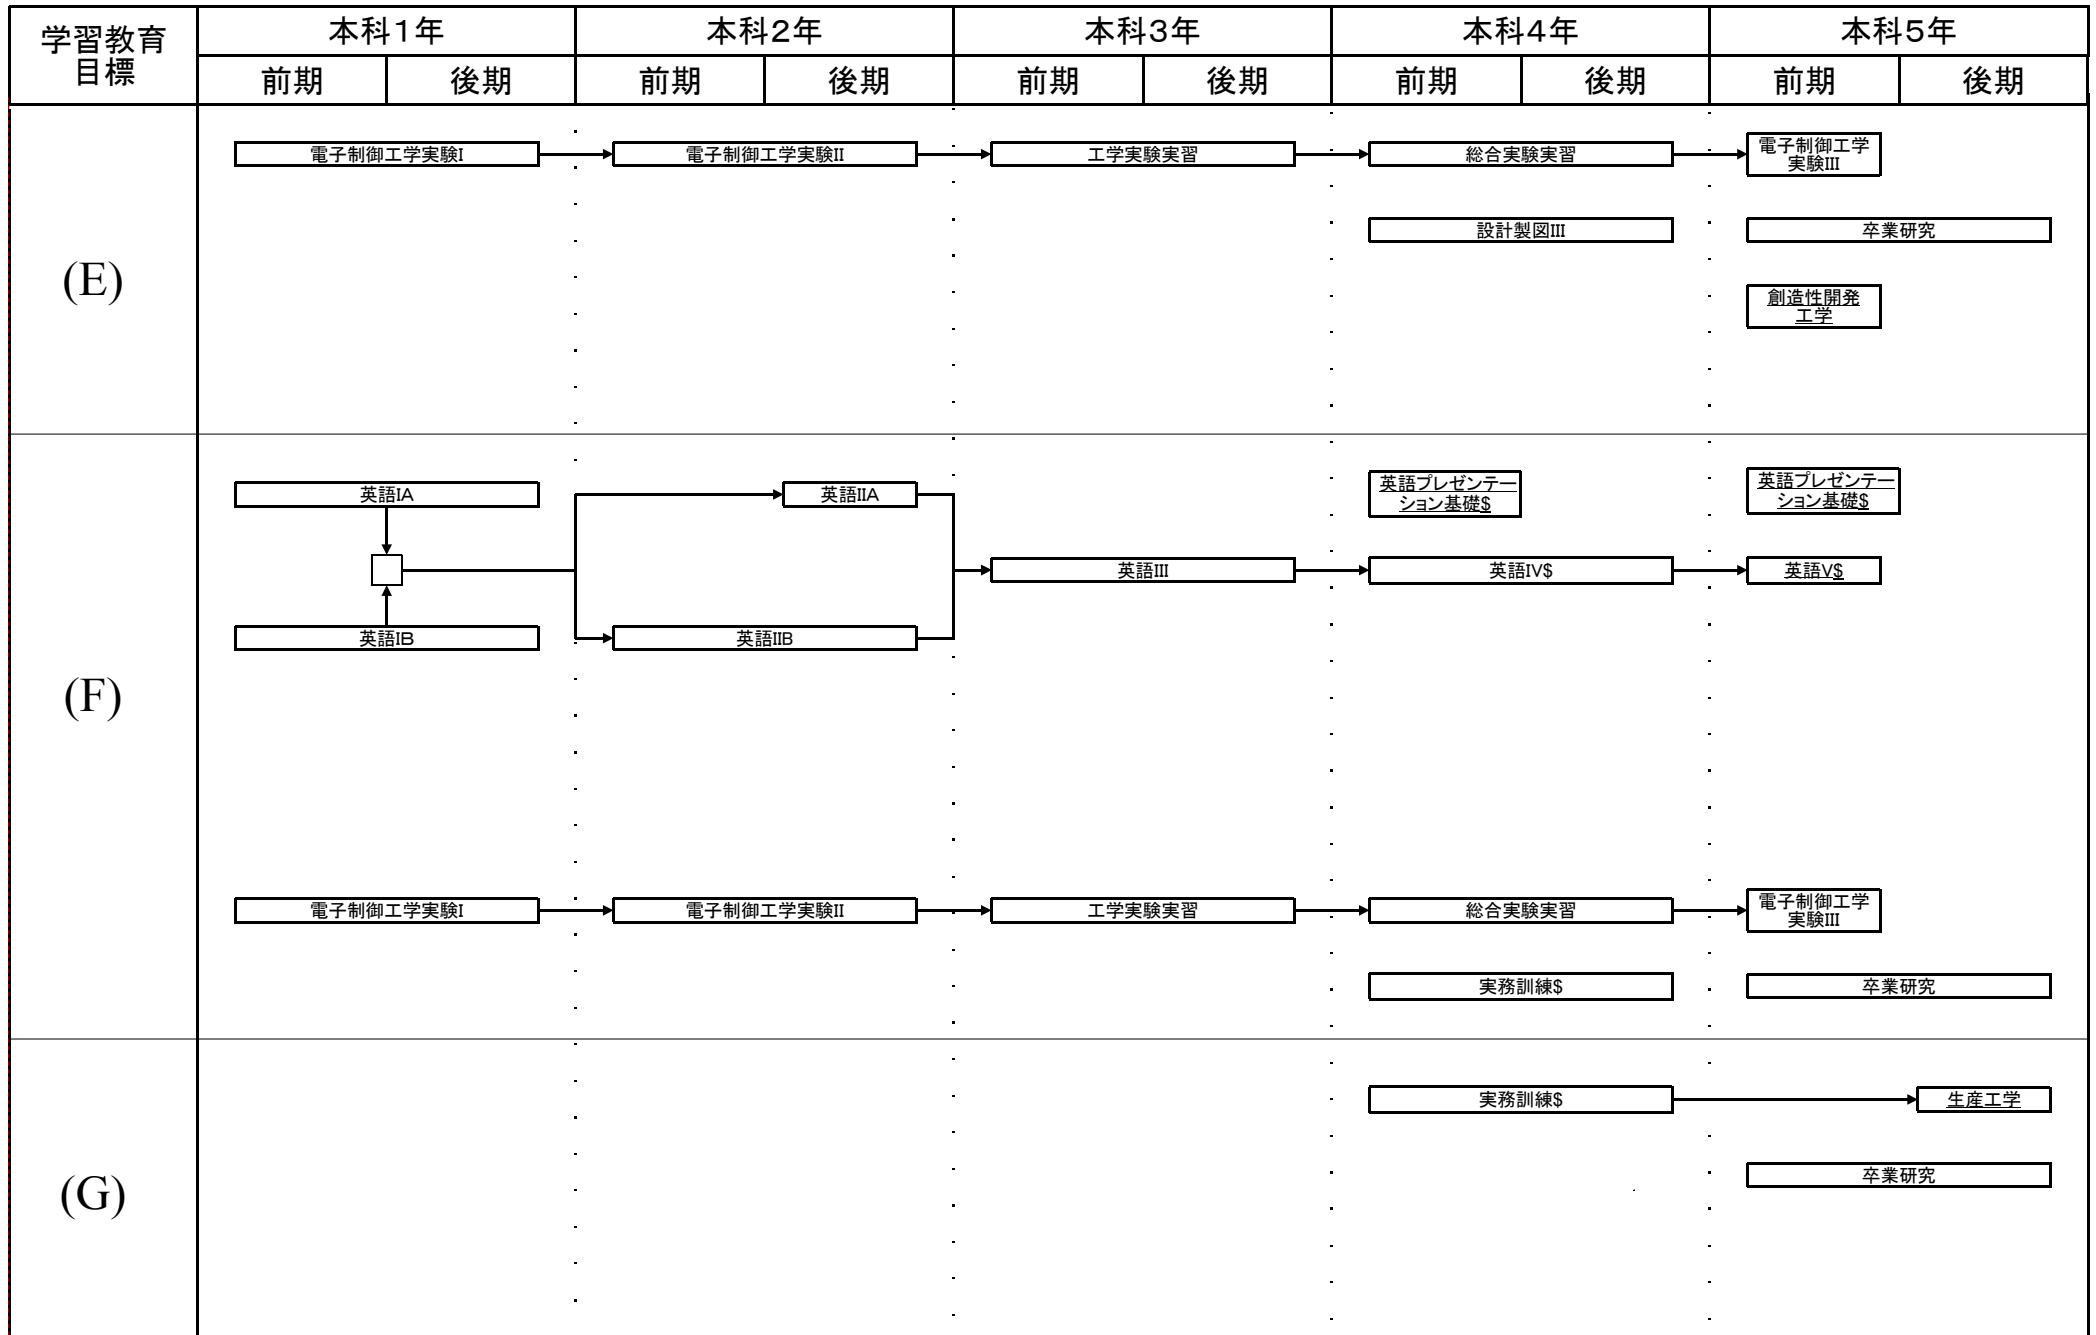

電子制御工学科教育課程系統図

平成27年度入学生に適用

電子制御工学科教育課程系統図

平成27年度入学生に適用

#:必修選択科目, \$:選択科目, 下線:学修単位科目

電子制御工学科教育課程系統図

平成27年度入学生に適用

#:必修選択科目, \$:選択科目, 下線:学修単位科目