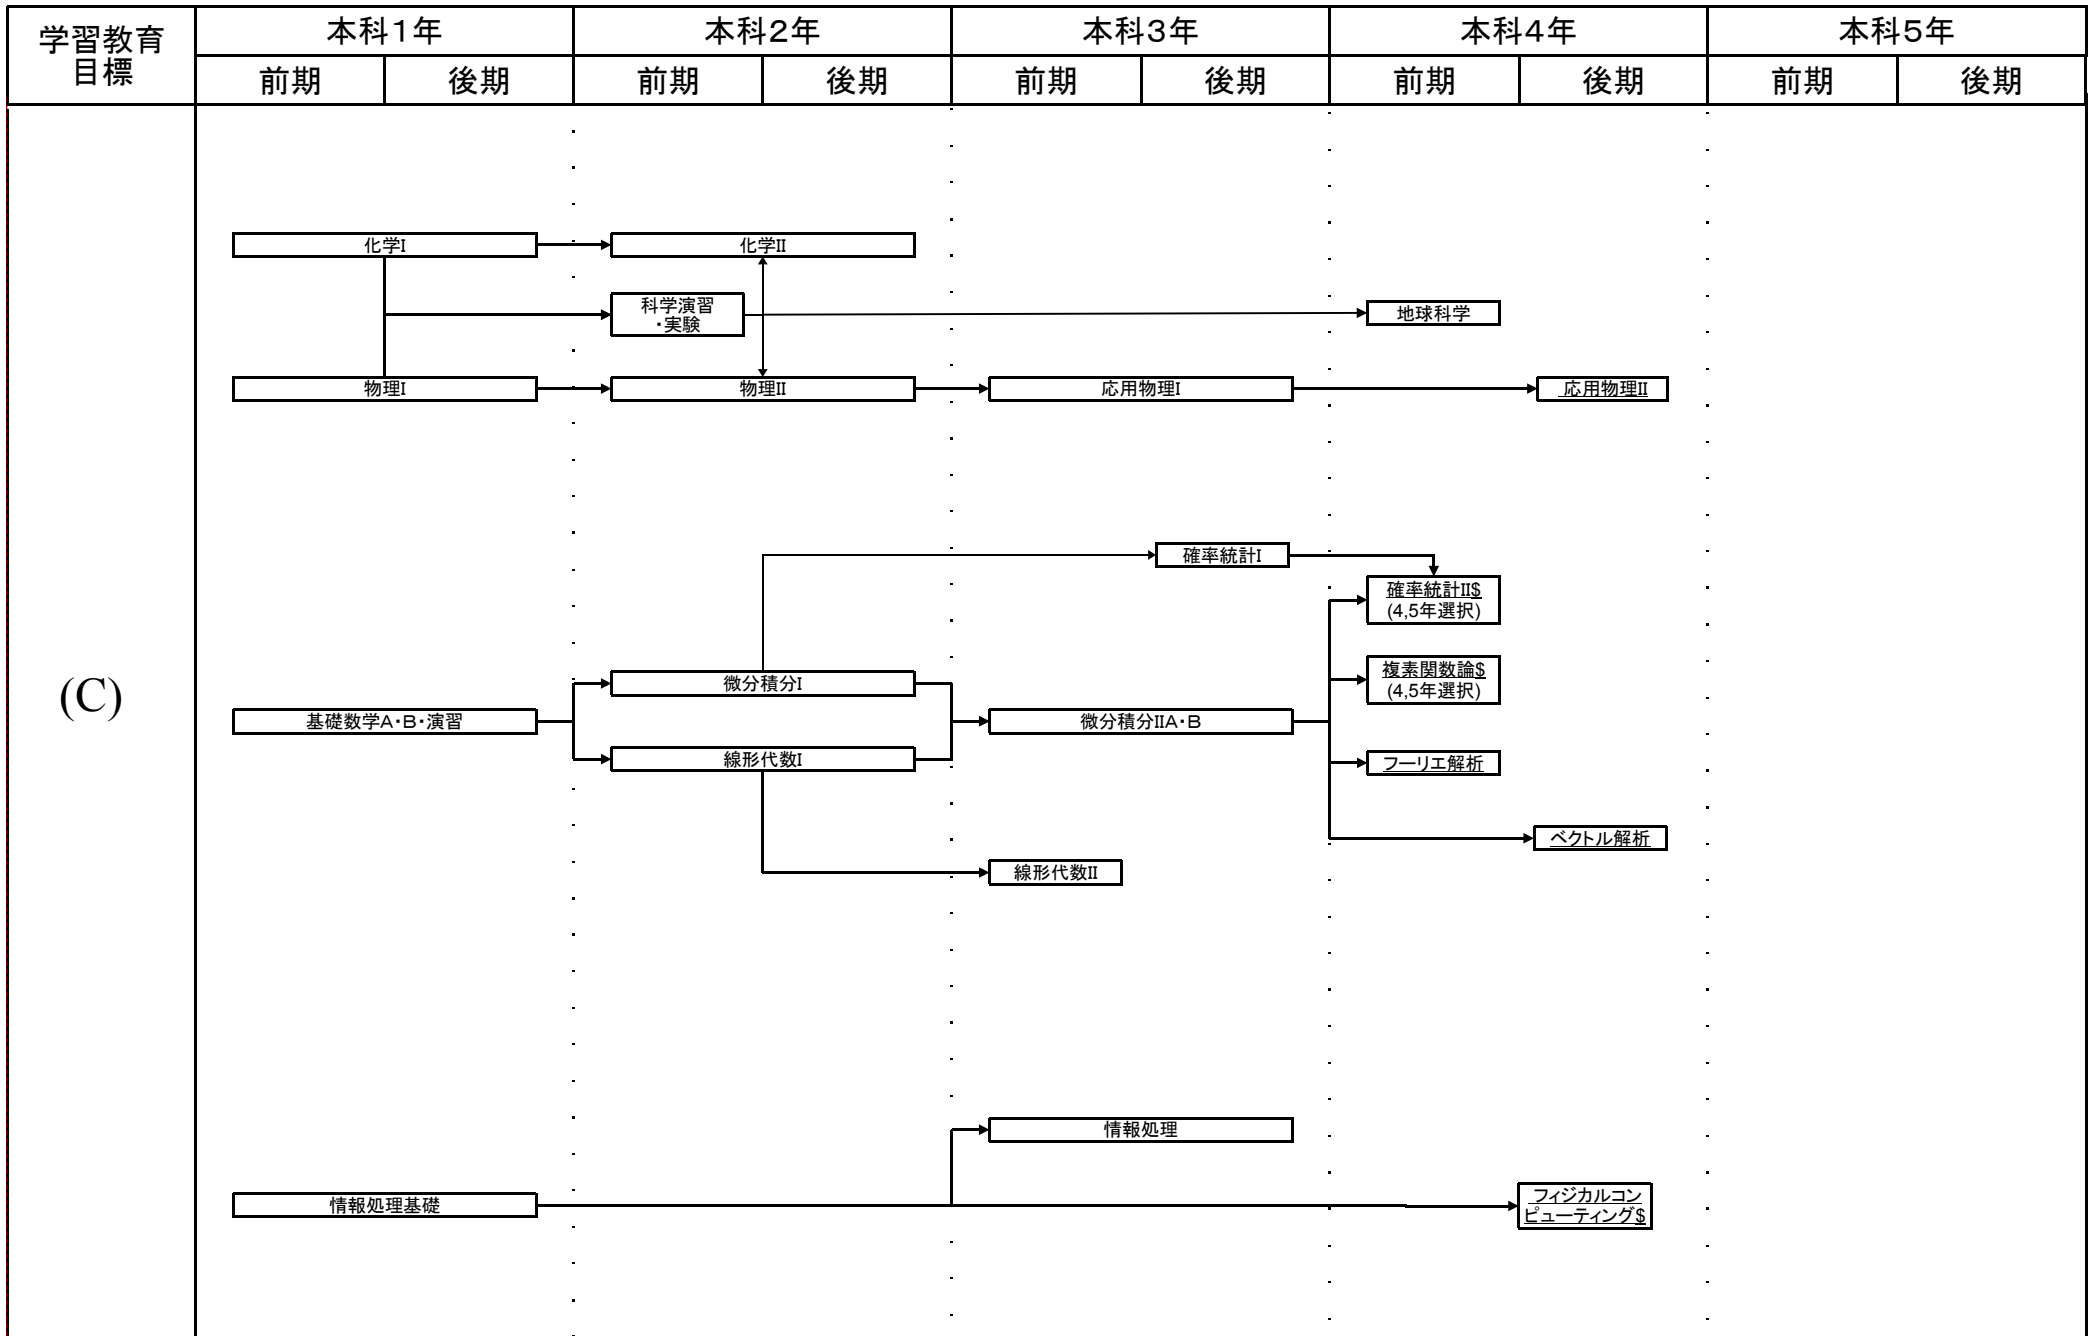

電子制御工学科教育課程系統図

平成27年度入学生に適用

電子制御工学科教育課程系統図

平成27年度入学生に適用

#:必修選択科目, \$:選択科目, 下線:学修単位科目

電子制御工学科教育課程系統図

平成27年度入学生に適用

#:必修選択科目, \$:選択科目, 下線:学修単位科目