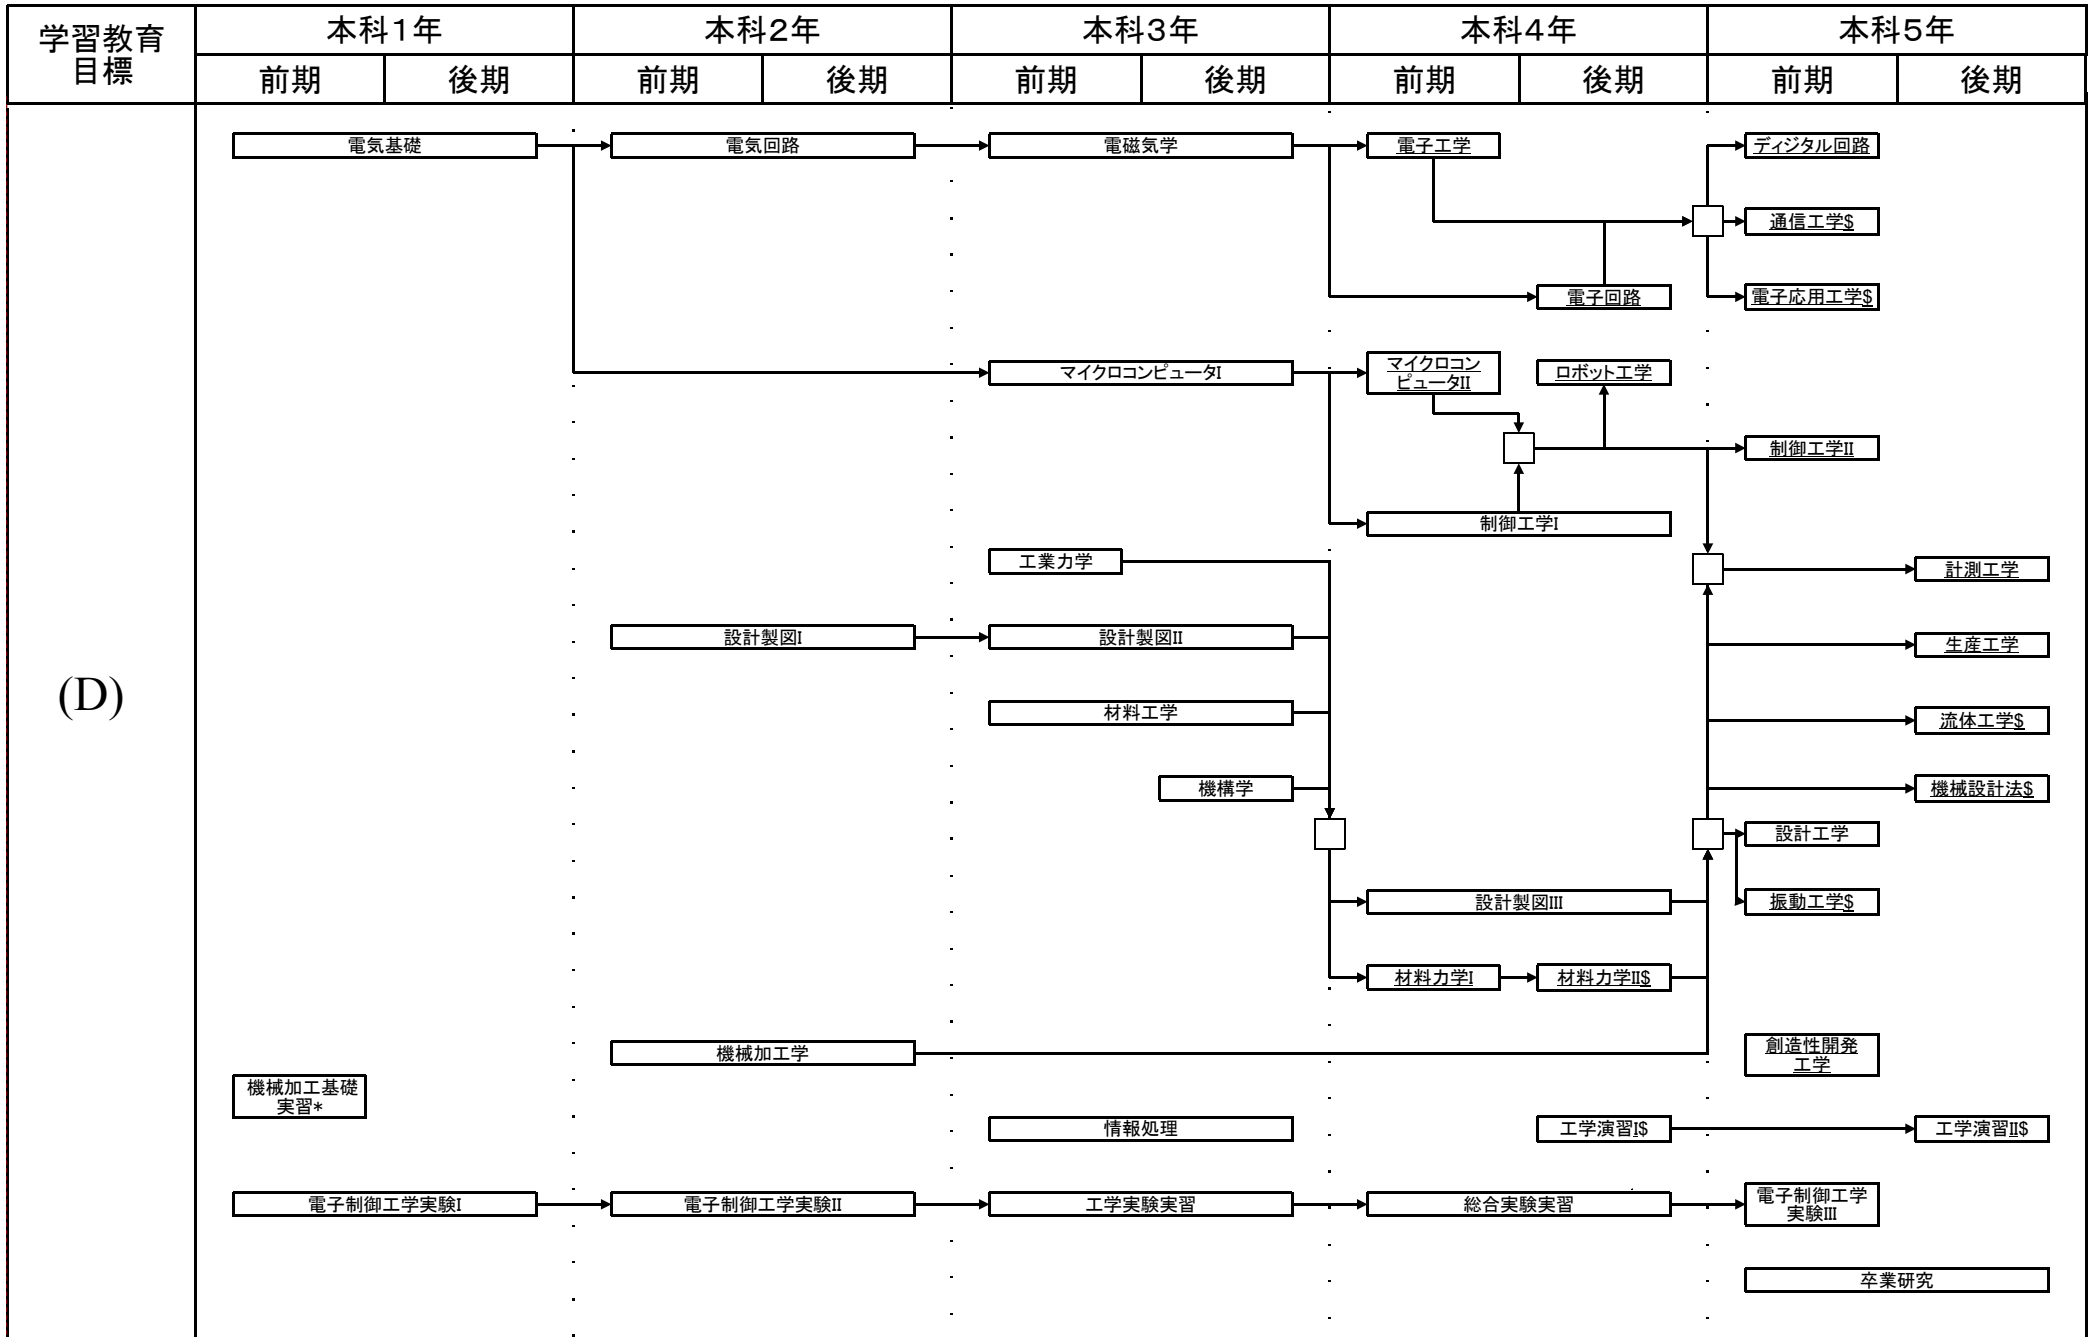

電子制御工学科教育課程系統図

平成27年度入学生に適用

電子制御工学科教育課程系統図

平成27年度入学生に適用

#:必修選択科目, \$:選択科目, 下線:学修単位科目

電子制御工学科教育課程系統図

平成27年度入学生に適用

#:必修選択科目, \$:選択科目, 下線:学修単位科目