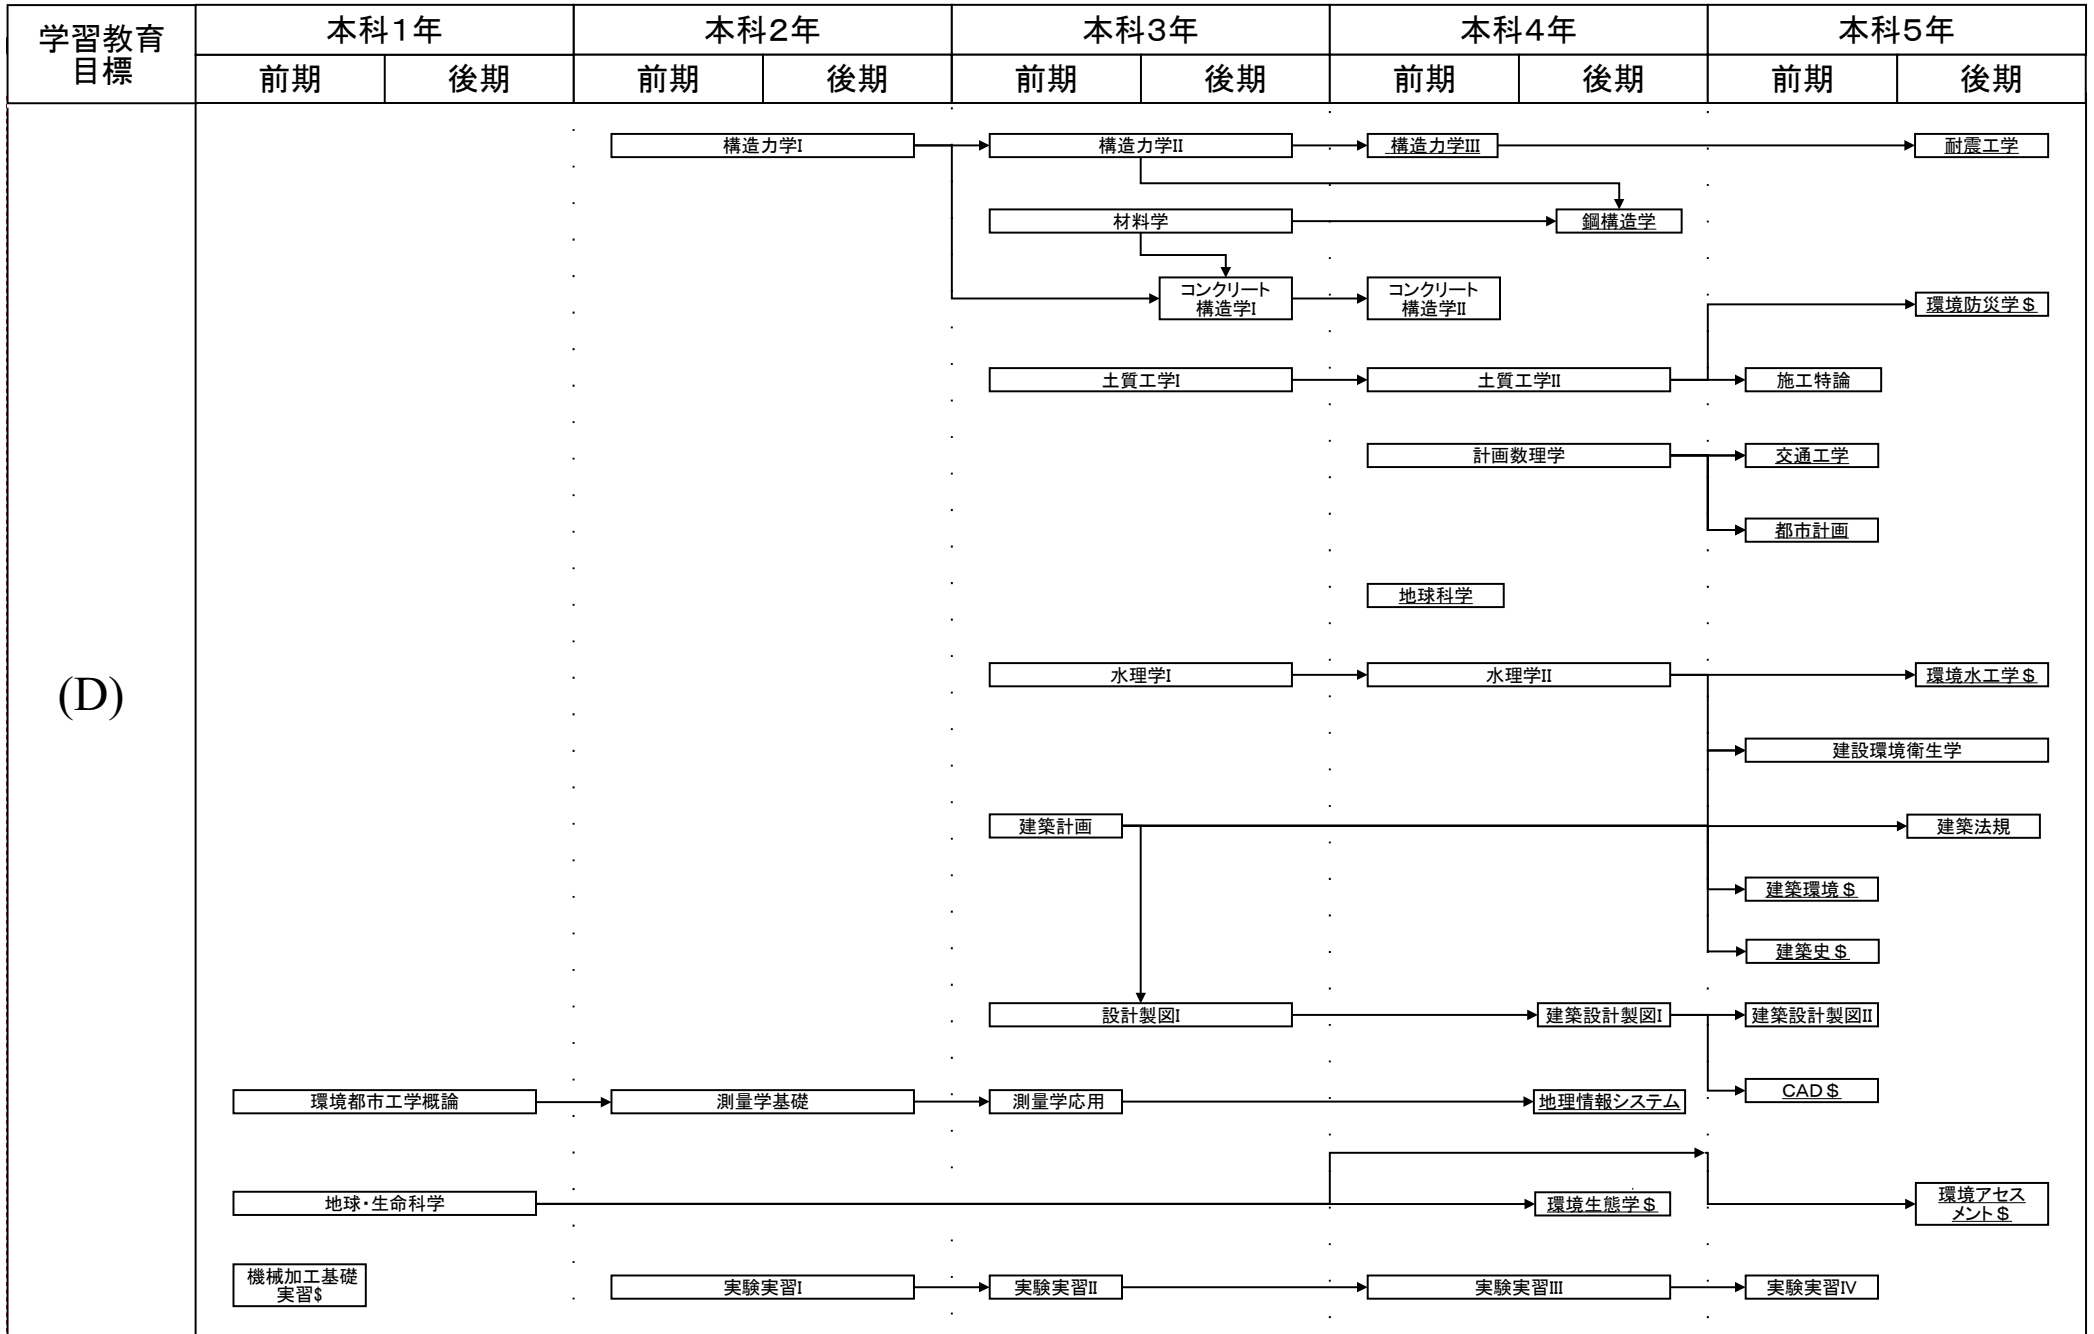

環境都市工学科教育課程系統図

平成29年度の入学生に適用

#:必修選択科目, \$:選択科目, 下線:学修単位科目

環境都市工学科教育課程系統図

平成29年度の入学生に適用

#:必修選択科目, \$:選択科目, 下線:学修単位科目

環境都市工学科教育課程系統図

平成30年度の入学生に適用

#:必修選択科目, \$:選択科目, 下線:学修単位科目

環境都市工学科教育課程系統図

平成29年度の入学生に適用