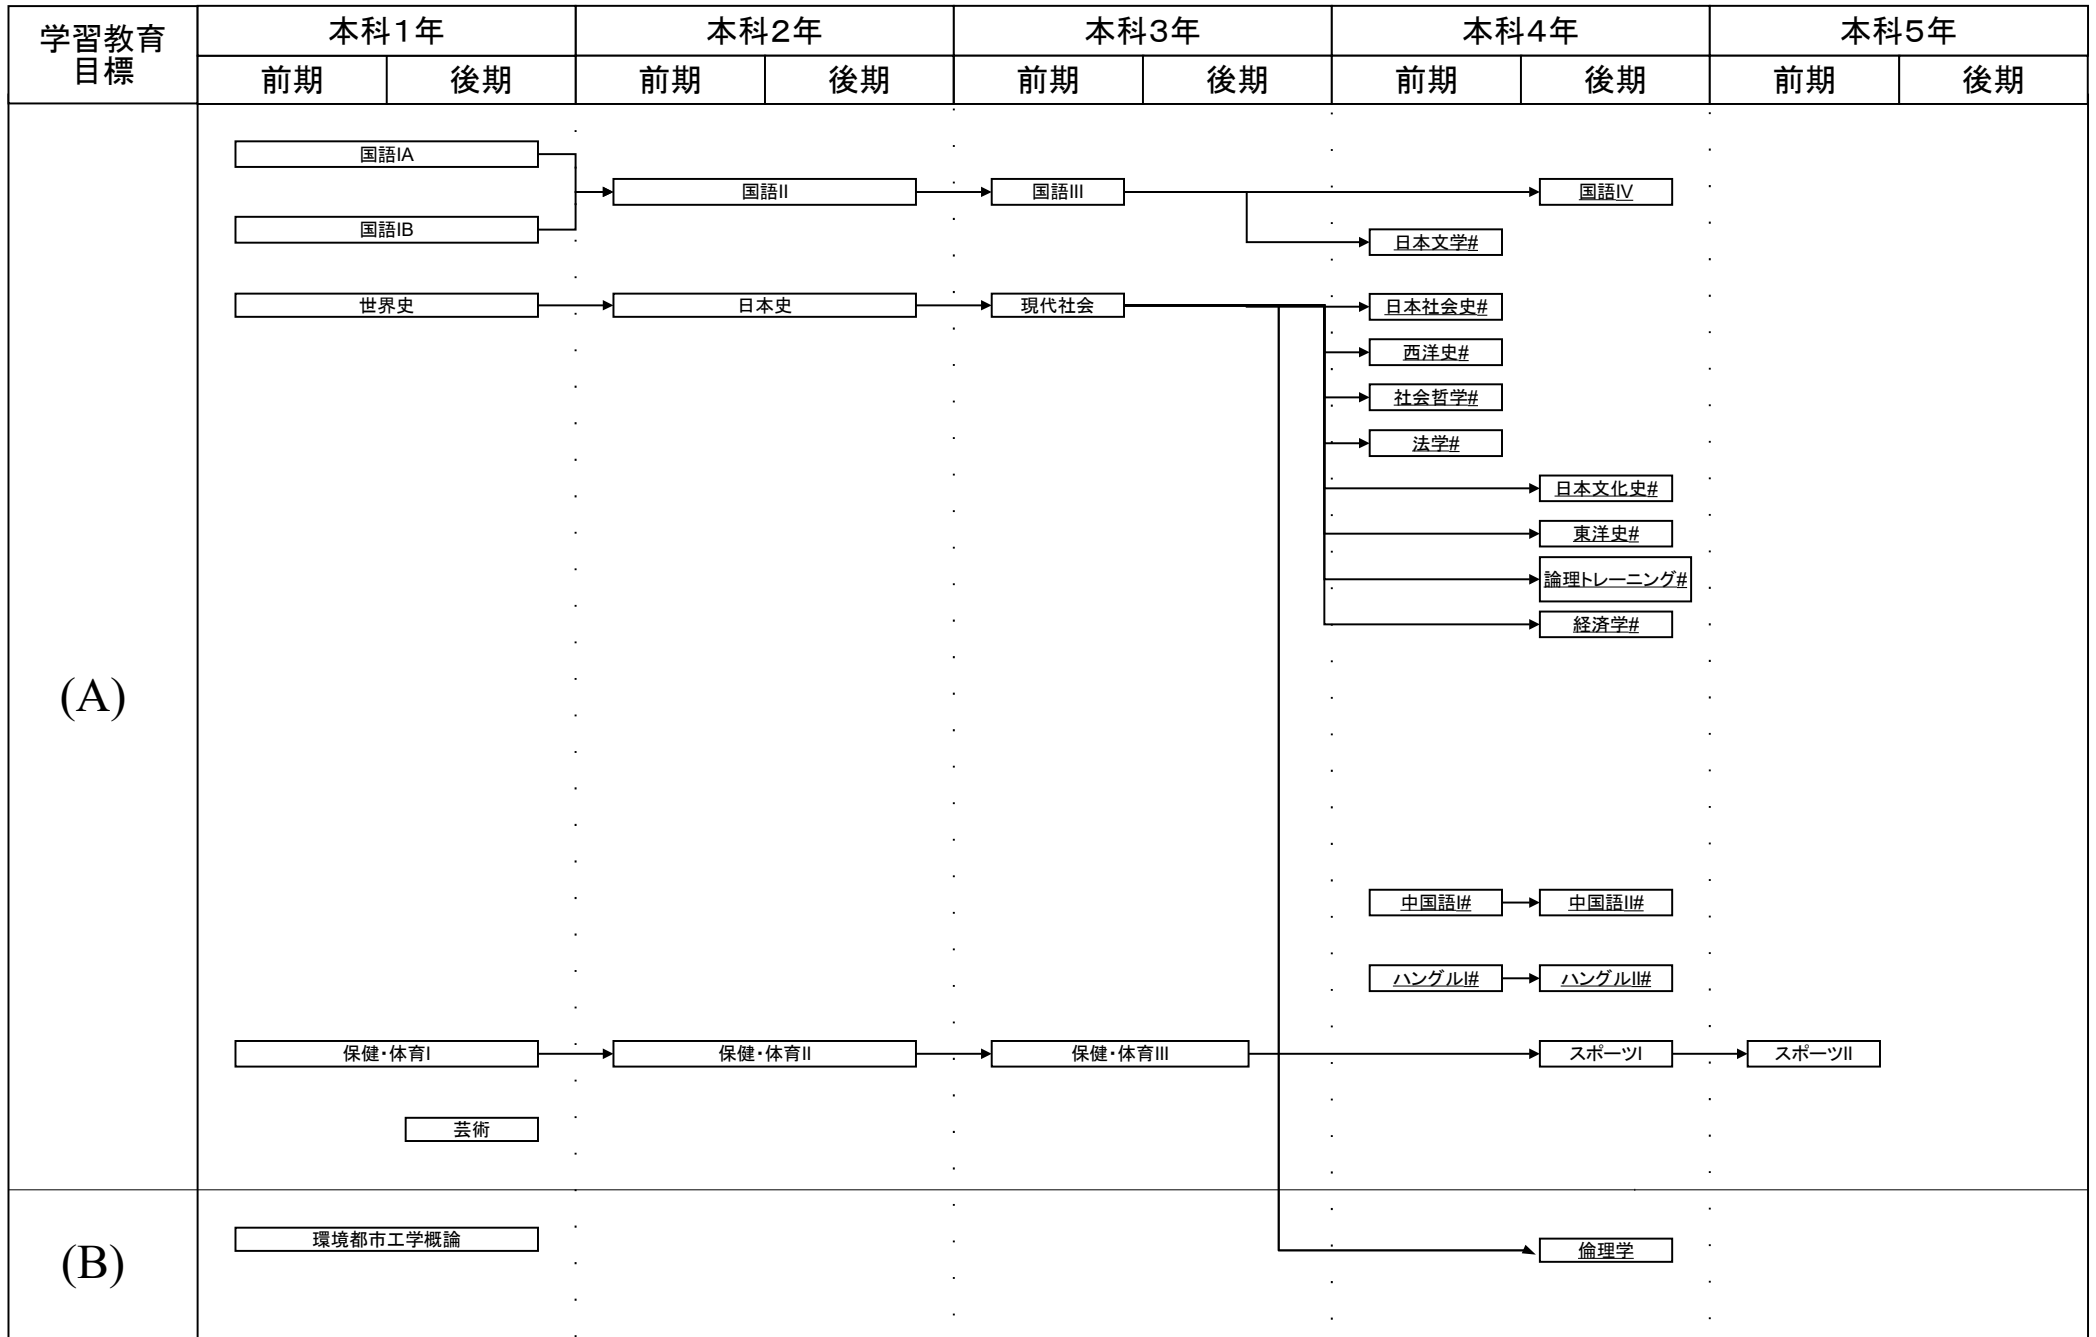

環境都市工学科教育課程系統図

平成29年度の入学生に適用

#:必修選択科目, \$:選択科目, 下線:学修単位科目

環境都市工学科教育課程系統図

平成29年度の入学生に適用

#:必修選択科目, \$:選択科目, 下線:学修単位科目

環境都市工学科教育課程系統図

平成30年度の入学生に適用

#:必修選択科目, \$:選択科目, 下線:学修単位科目

環境都市工学科教育課程系統図

平成29年度の入学生に適用