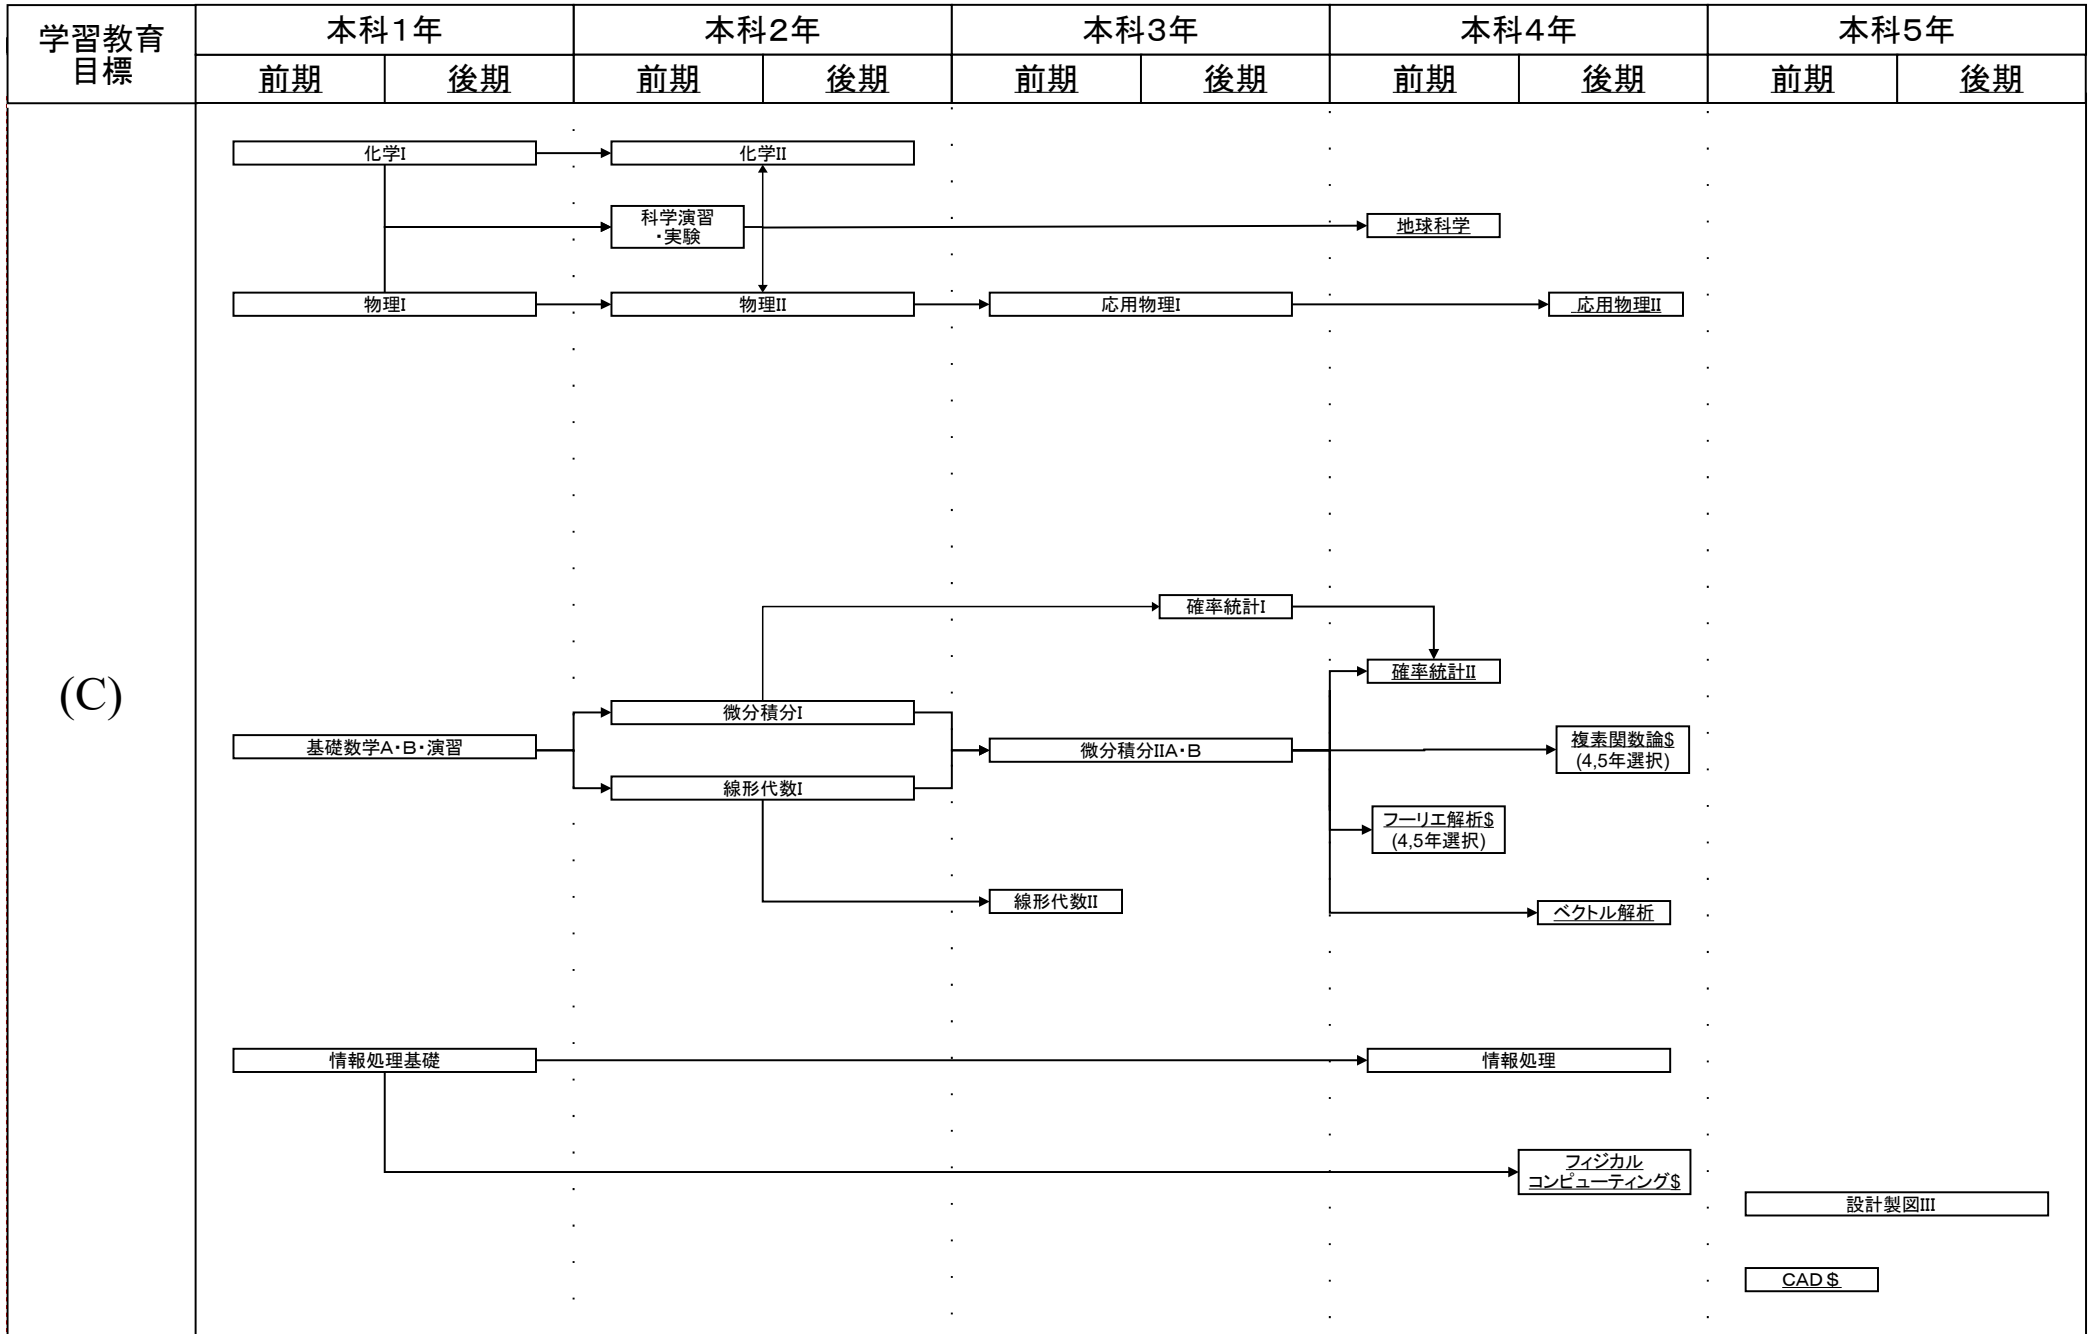

環境都市工学科教育課程系統図

平成29年度の入学生に適用

#:必修選択科目, \$:選択科目, 下線:学修単位科目

環境都市工学科教育課程系統図

平成29年度の入学生に適用

#:必修選択科目, \$:選択科目, 下線:学修単位科目

環境都市工学科教育課程系統図

平成30年度の入学生に適用

#:必修選択科目, \$:選択科目, 下線:学修単位科目

環境都市工学科教育課程系統図

平成29年度の入学生に適用