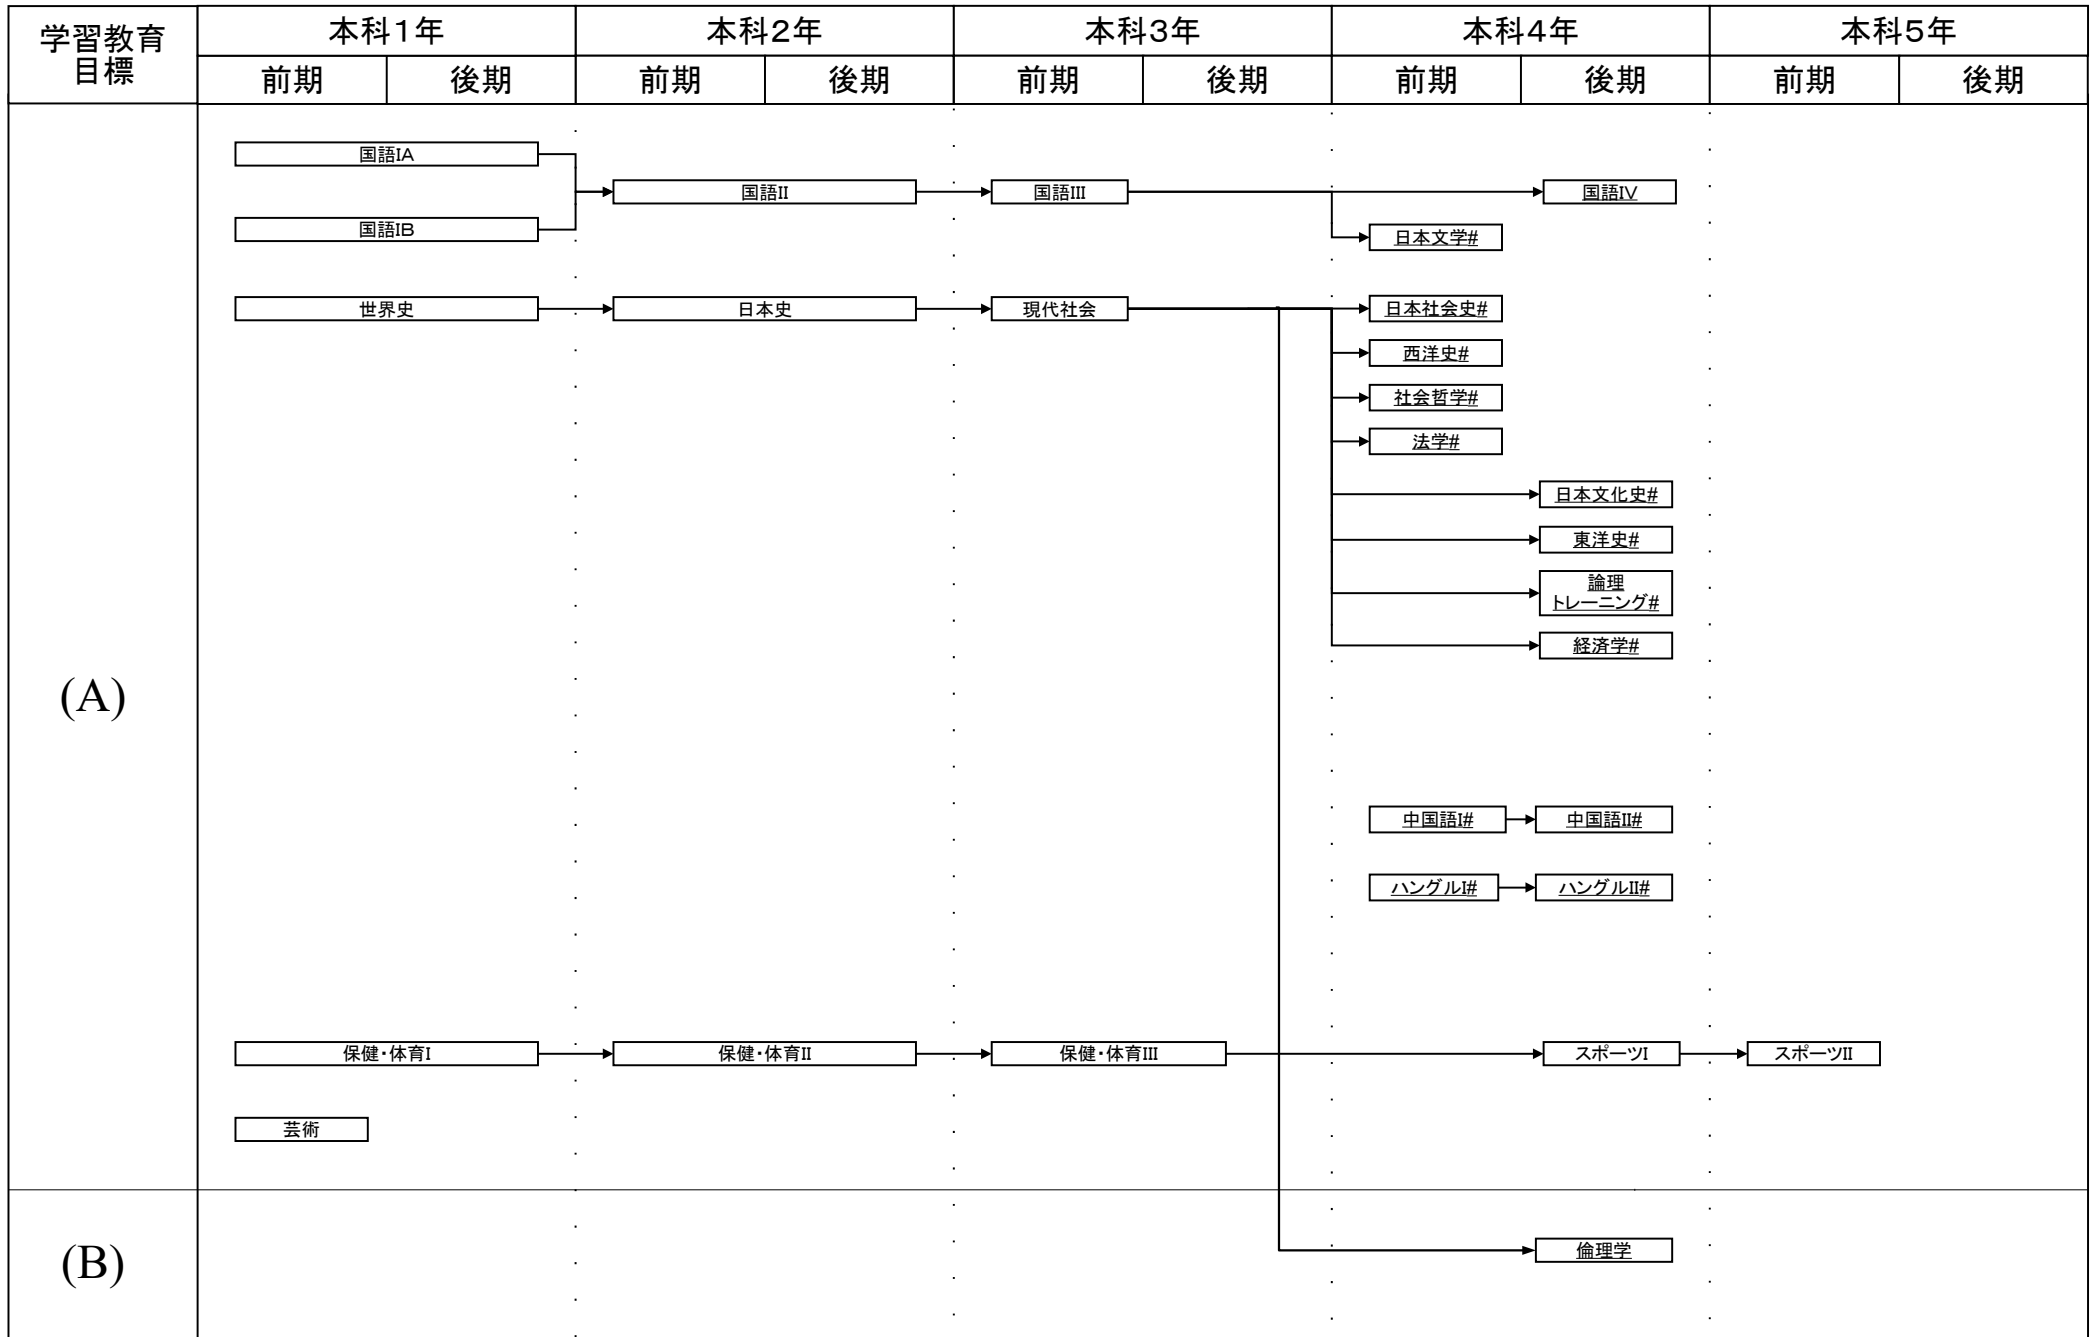

機械工学科教育課程系統図

平成29年度入学生に適用

#: 必修選択科目, \$: 選択科目, *: 自由選択科目, 下線: 学修単位科目

機械工学科教育課程系統図

平成29年度入学生に適用

#: 必修選択科目, \$: 選択科目, *: 自由選択科目, 下線: 学修単位科目

機械工学科教育課程系統図

平成29年度入学生に適用

#: 必修選択科目, \$: 選択科目, *: 自由選択科目, 下線: 学修単位科目

機械工学科教育課程系統図

平成29年度入学生に適用

#: 必修選択科目, \$: 選択科目, *: 自由選択科目, 下線: 学修単位科目