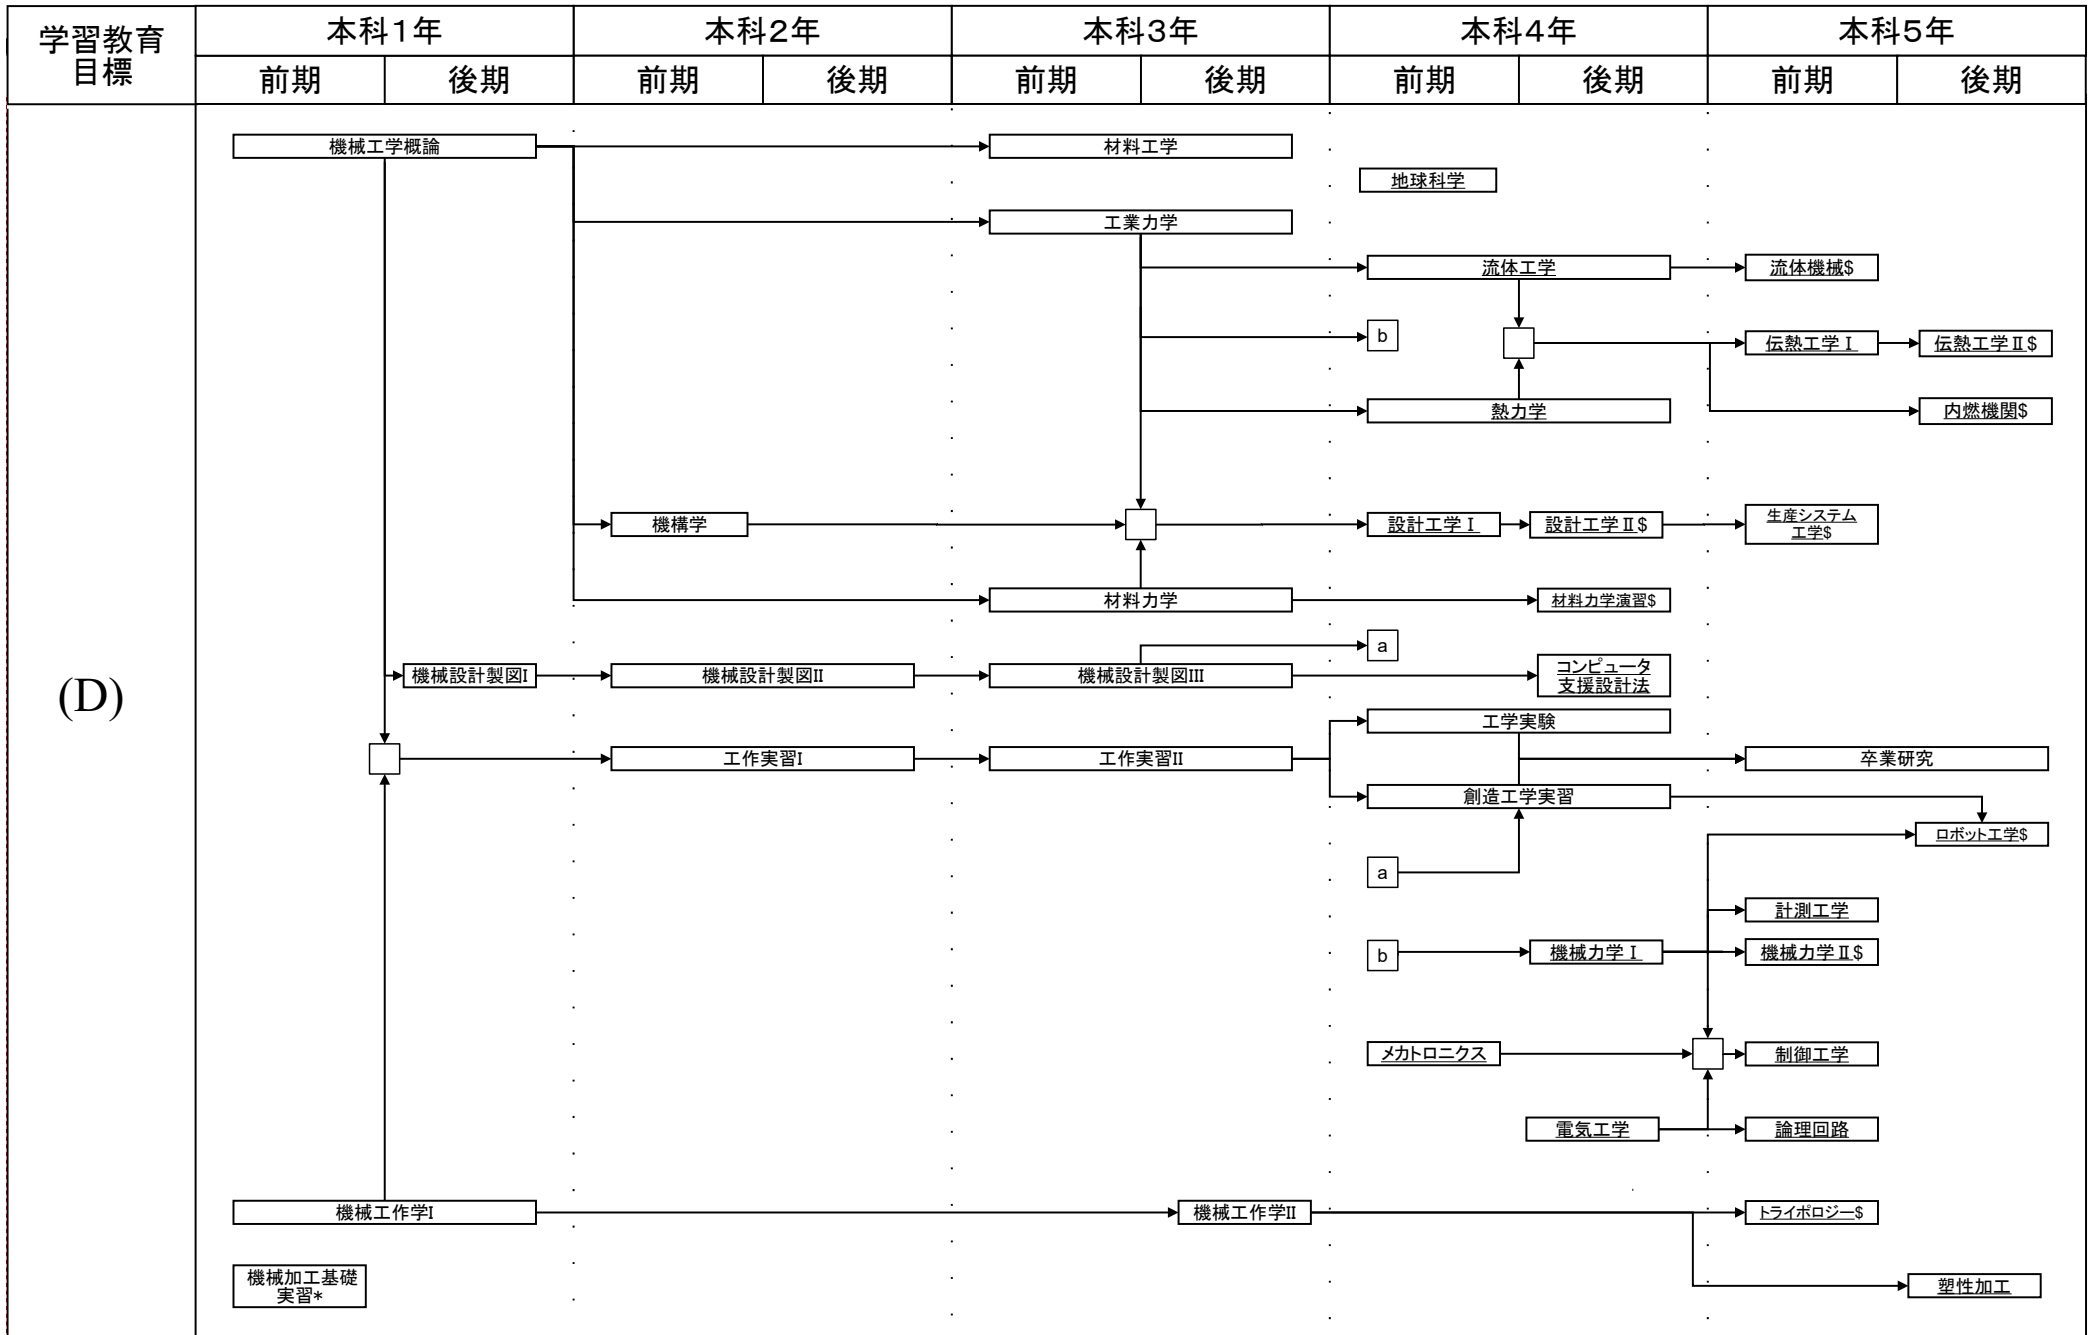

機械工学科教育課程系統図

平成29年度入学生に適用

#: 必修選択科目, \$: 選択科目, *: 自由選択科目, 下線: 学修単位科目

機械工学科教育課程系統図

平成29年度入学生に適用

#: 必修選択科目, \$: 選択科目, *: 自由選択科目, 下線: 学修単位科目

機械工学科教育課程系統図

平成29年度入学生に適用

#: 必修選択科目, \$: 選択科目, *: 自由選択科目, 下線: 学修単位科目

機械工学科教育課程系統図

平成29年度入学生に適用

#: 必修選択科目, \$: 選択科目, *: 自由選択科目, 下線: 学修単位科目