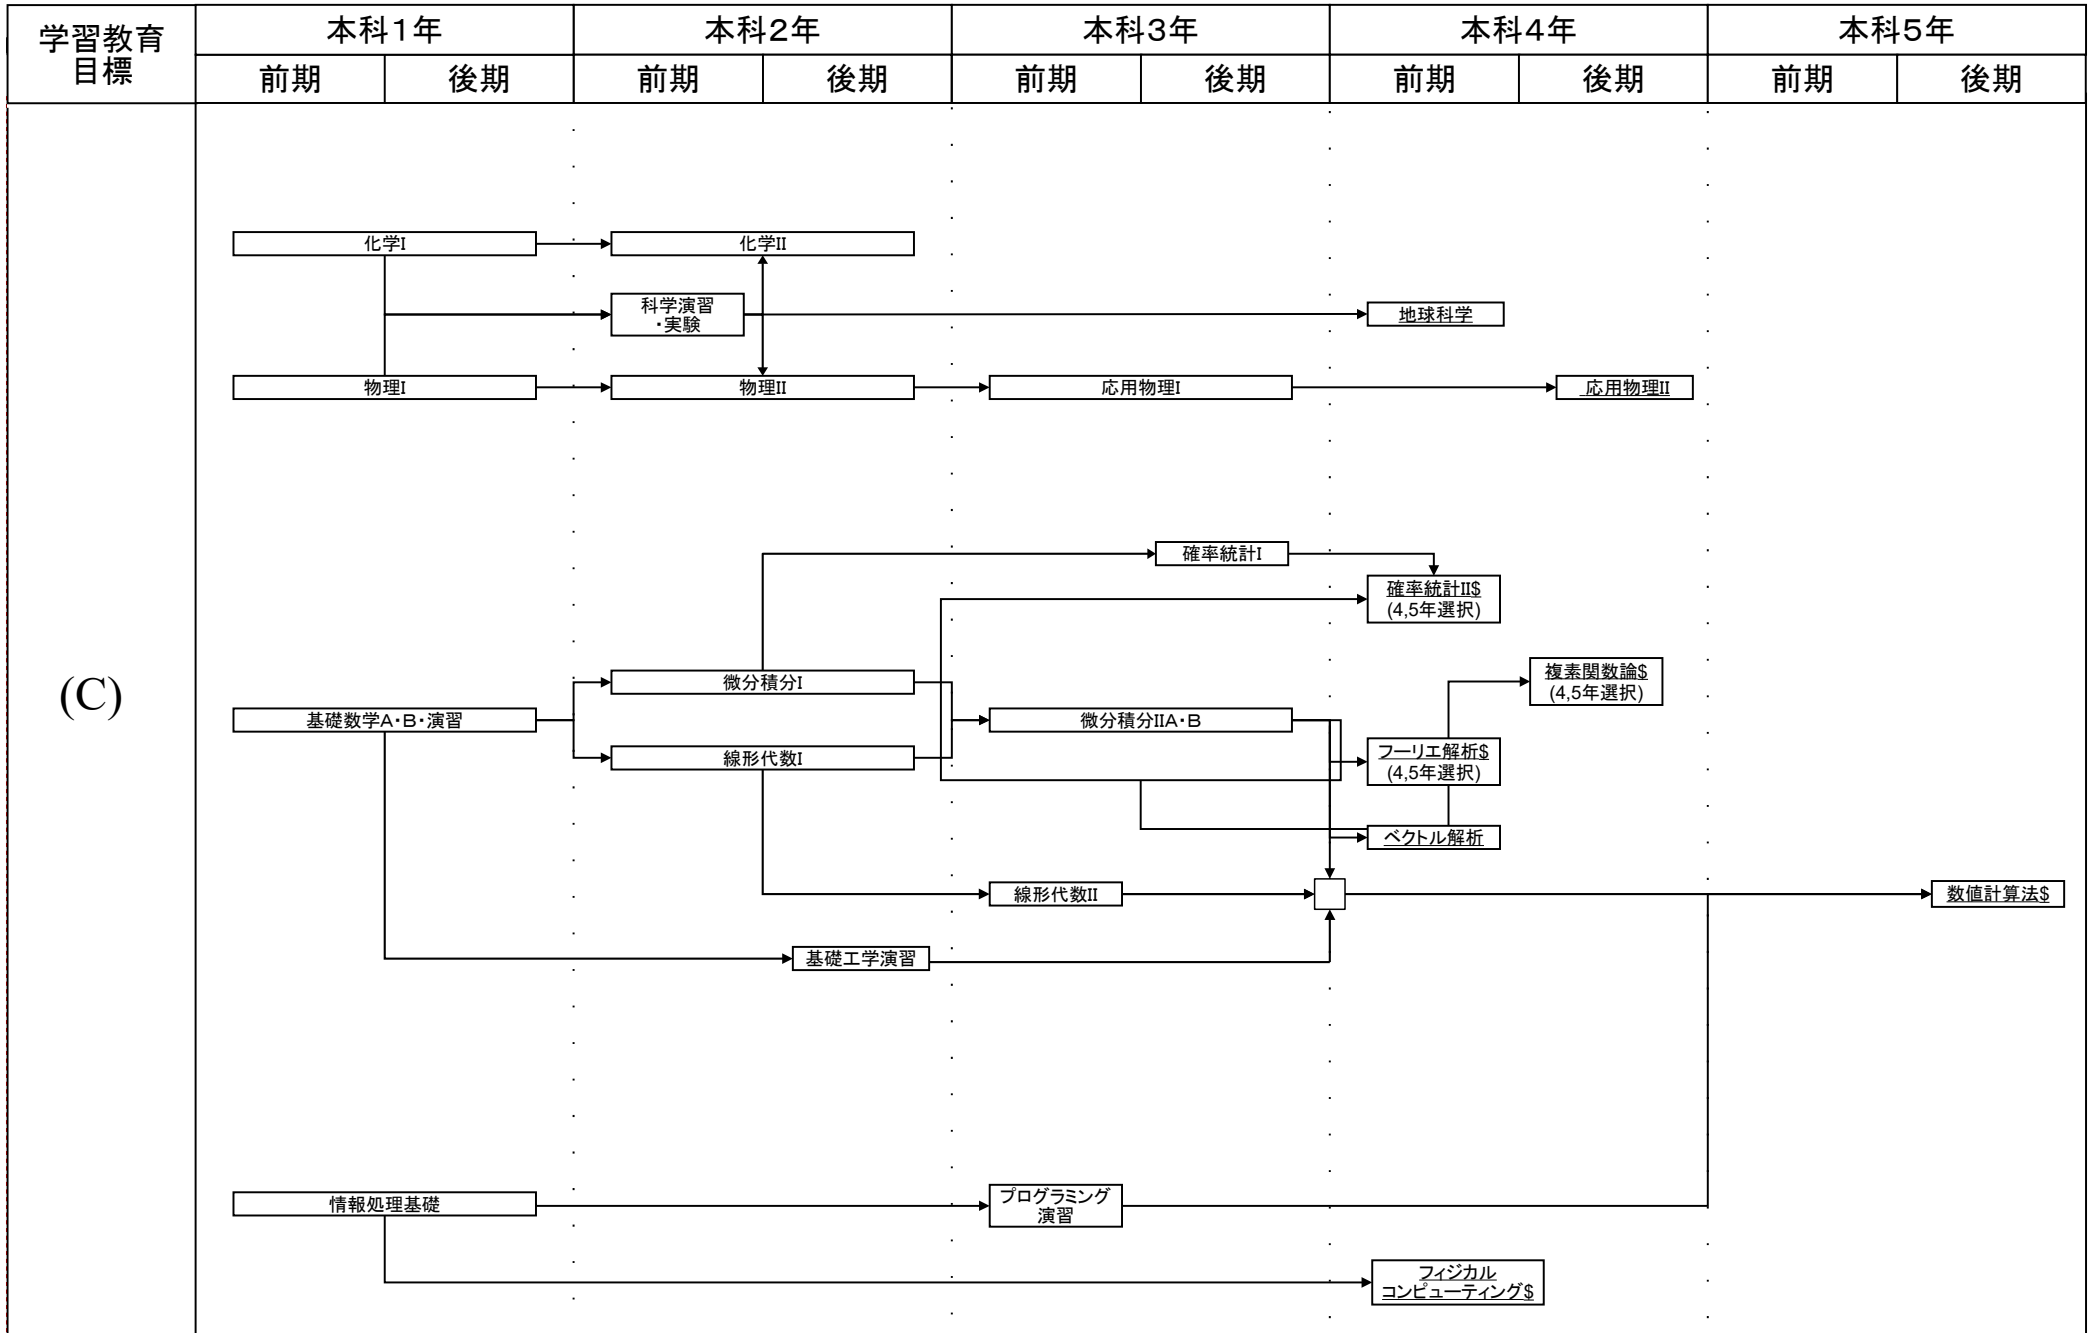

機械工学科教育課程系統図

平成29年度入学生に適用

#: 必修選択科目, \$: 選択科目, *: 自由選択科目, 下線: 学修単位科目

機械工学科教育課程系統図

平成29年度入学生に適用

#: 必修選択科目, \$: 選択科目, *: 自由選択科目, 下線: 学修単位科目

機械工学科教育課程系統図

平成29年度入学生に適用

#: 必修選択科目, \$: 選択科目, *: 自由選択科目, 下線: 学修単位科目

機械工学科教育課程系統図

平成29年度入学生に適用

#: 必修選択科目, \$: 選択科目, *: 自由選択科目, 下線: 学修単位科目