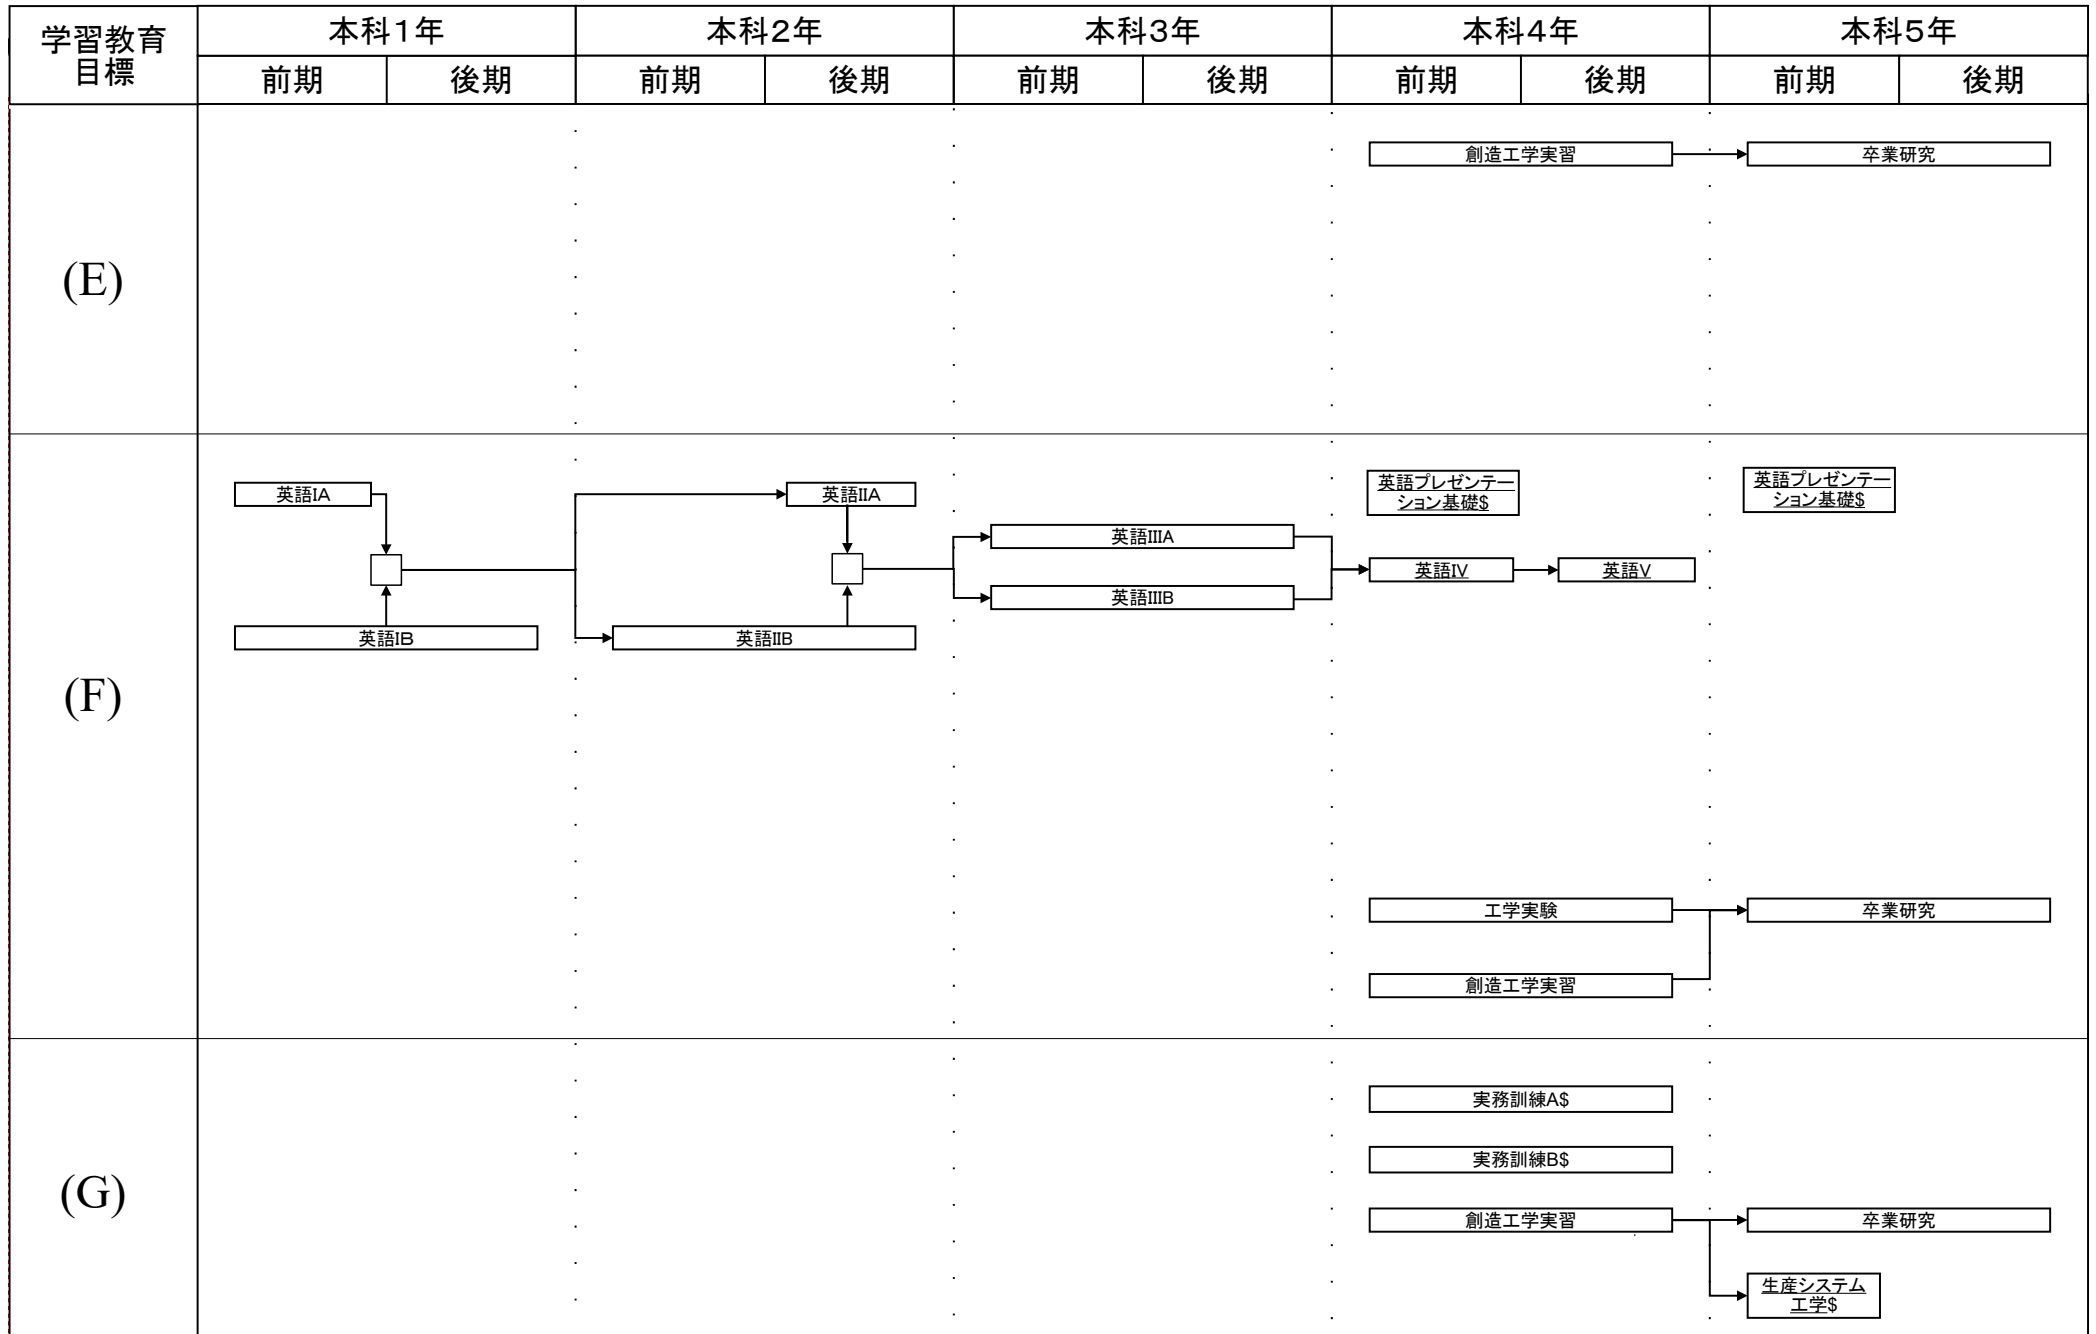

機械工学科教育課程系統図

平成29年度入学生に適用

#: 必修選択科目, \$: 選択科目, *: 自由選択科目, 下線: 学修単位科目

機械工学科教育課程系統図

平成29年度入学生に適用

#: 必修選択科目, \$: 選択科目, *: 自由選択科目, 下線: 学修単位科目

機械工学科教育課程系統図

平成29年度入学生に適用

#: 必修選択科目, \$: 選択科目, *: 自由選択科目, 下線: 学修単位科目

機械工学科教育課程系統図

平成29年度入学生に適用

#: 必修選択科目, \$: 選択科目, *: 自由選択科目, 下線: 学修単位科目