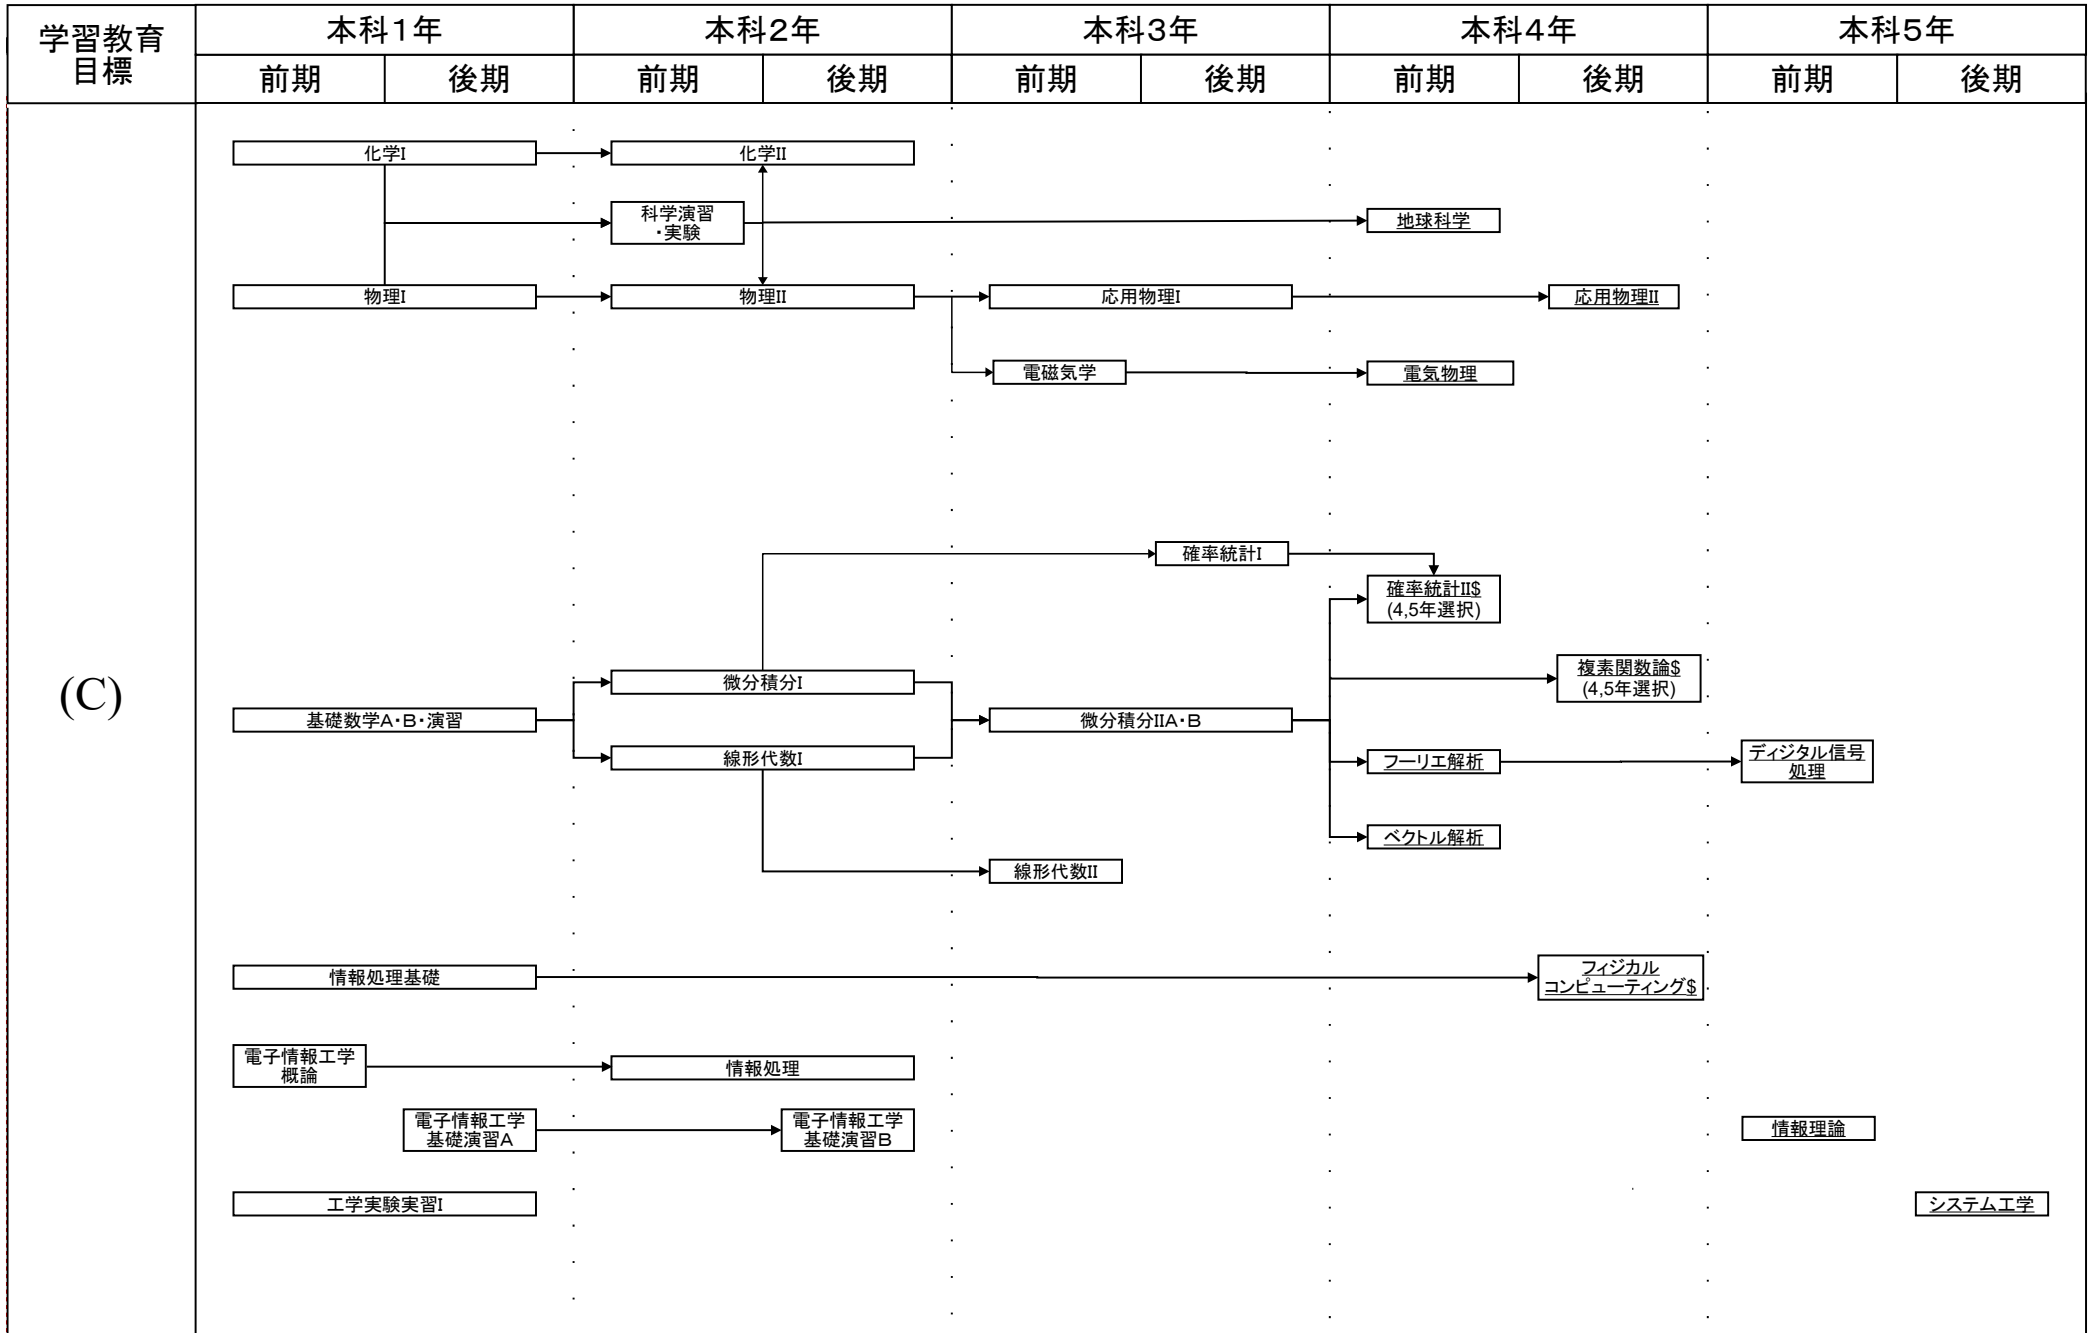

電子情報工学科教育課程系統図

平成29・30年度の入学生に適用

#:必修選択科目, \$:選択科目, 下線:学修単位科目

電子情報工学科教育課程系統図

平成29・30年度の入学生に適用

#: 必修選択科目, \$: 選択科目, 下線: 学修単位科目

電子情報工学科教育課程系統図

平成29・30年度の入学生に適用