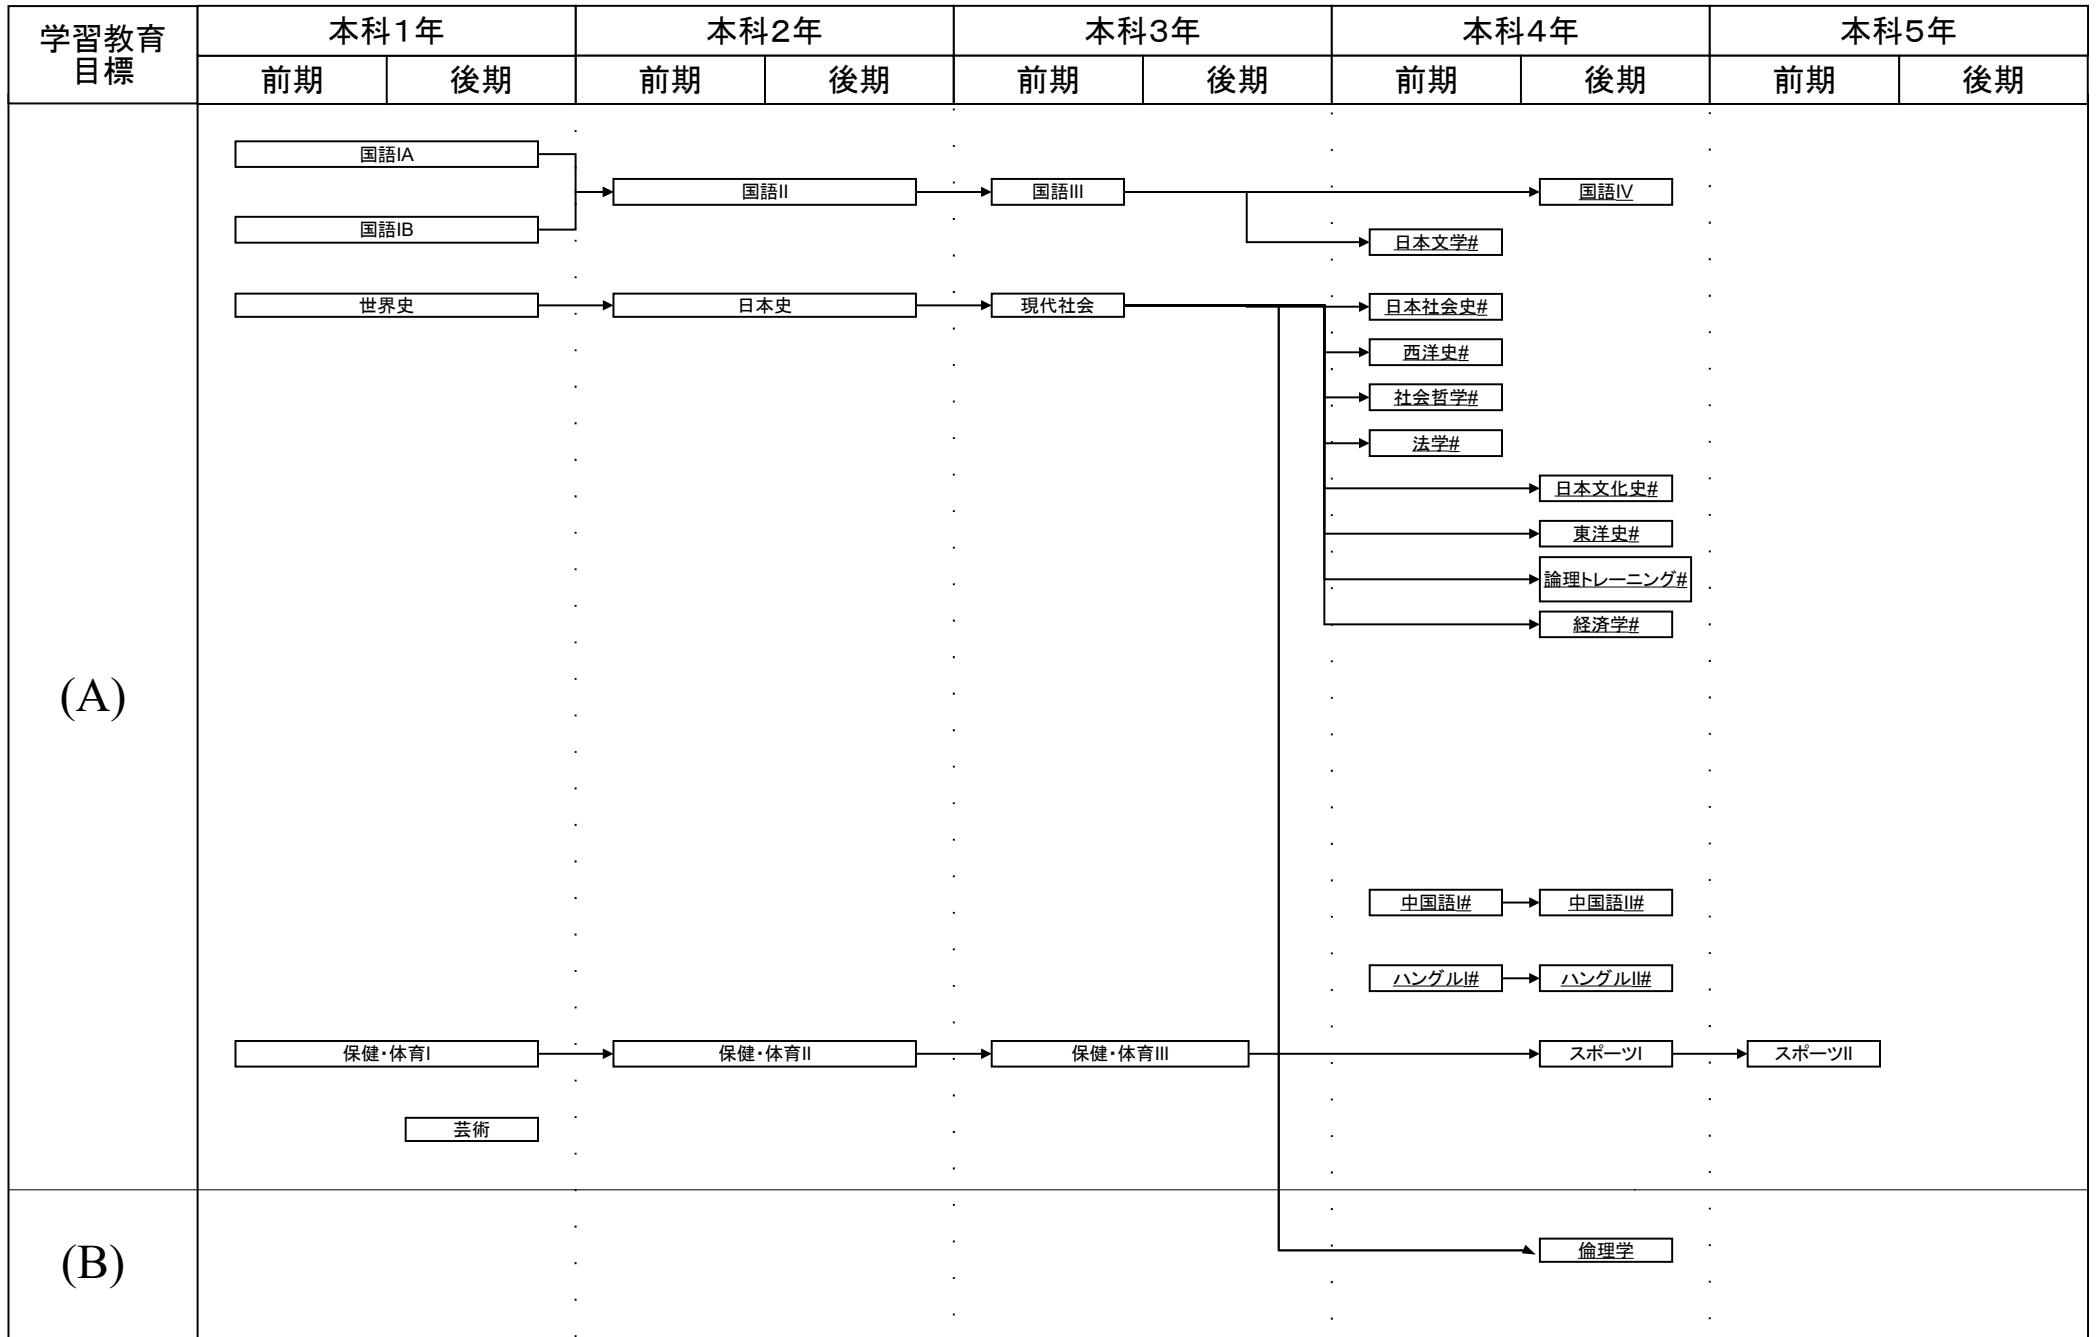

電子情報工学科教育課程系統図

平成29・30年度の入学生に適用

#:必修選択科目, \$:選択科目, 下線:学修単位科目

電子情報工学科教育課程系統図

平成29・30年度の入学生に適用

#: 必修選択科目, \$: 選択科目, 下線: 学修単位科目

電子情報工学科教育課程系統図

平成29・30年度の入学生に適用