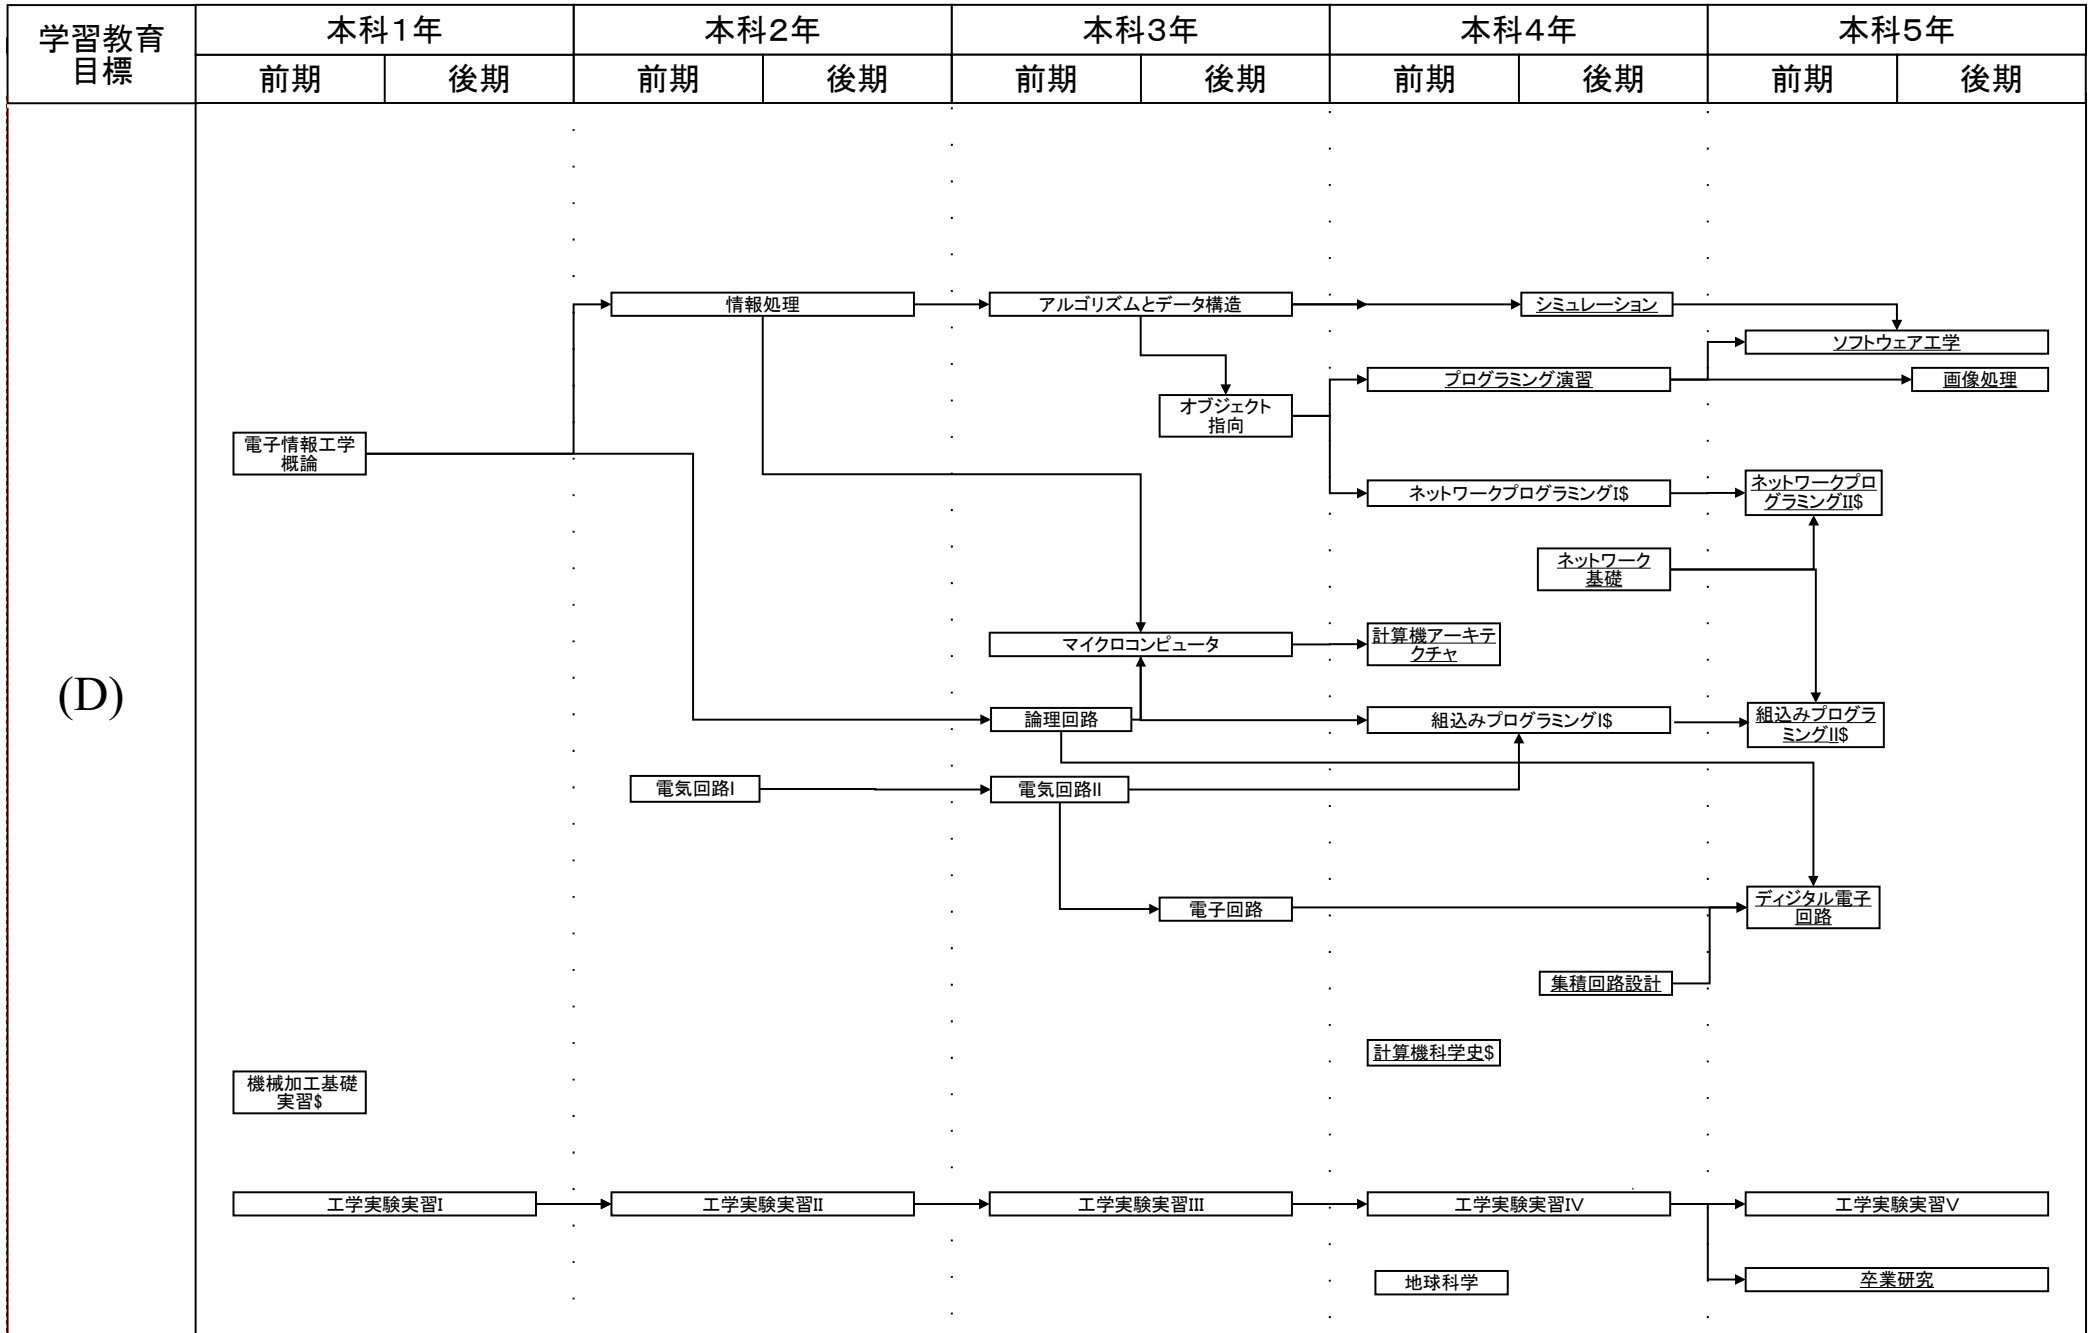

電子情報工学科教育課程系統図

平成29・30年度の入学生に適用

#:必修選択科目, \$:選択科目, 下線:学修単位科目

電子情報工学科教育課程系統図

平成29・30年度の入学生に適用

#: 必修選択科目, \$: 選択科目, 下線: 学修単位科目

電子情報工学科教育課程系統図

平成29・30年度の入学生に適用

電子情報工学科教育課程系統図

平成29・30年度の入学生に適用