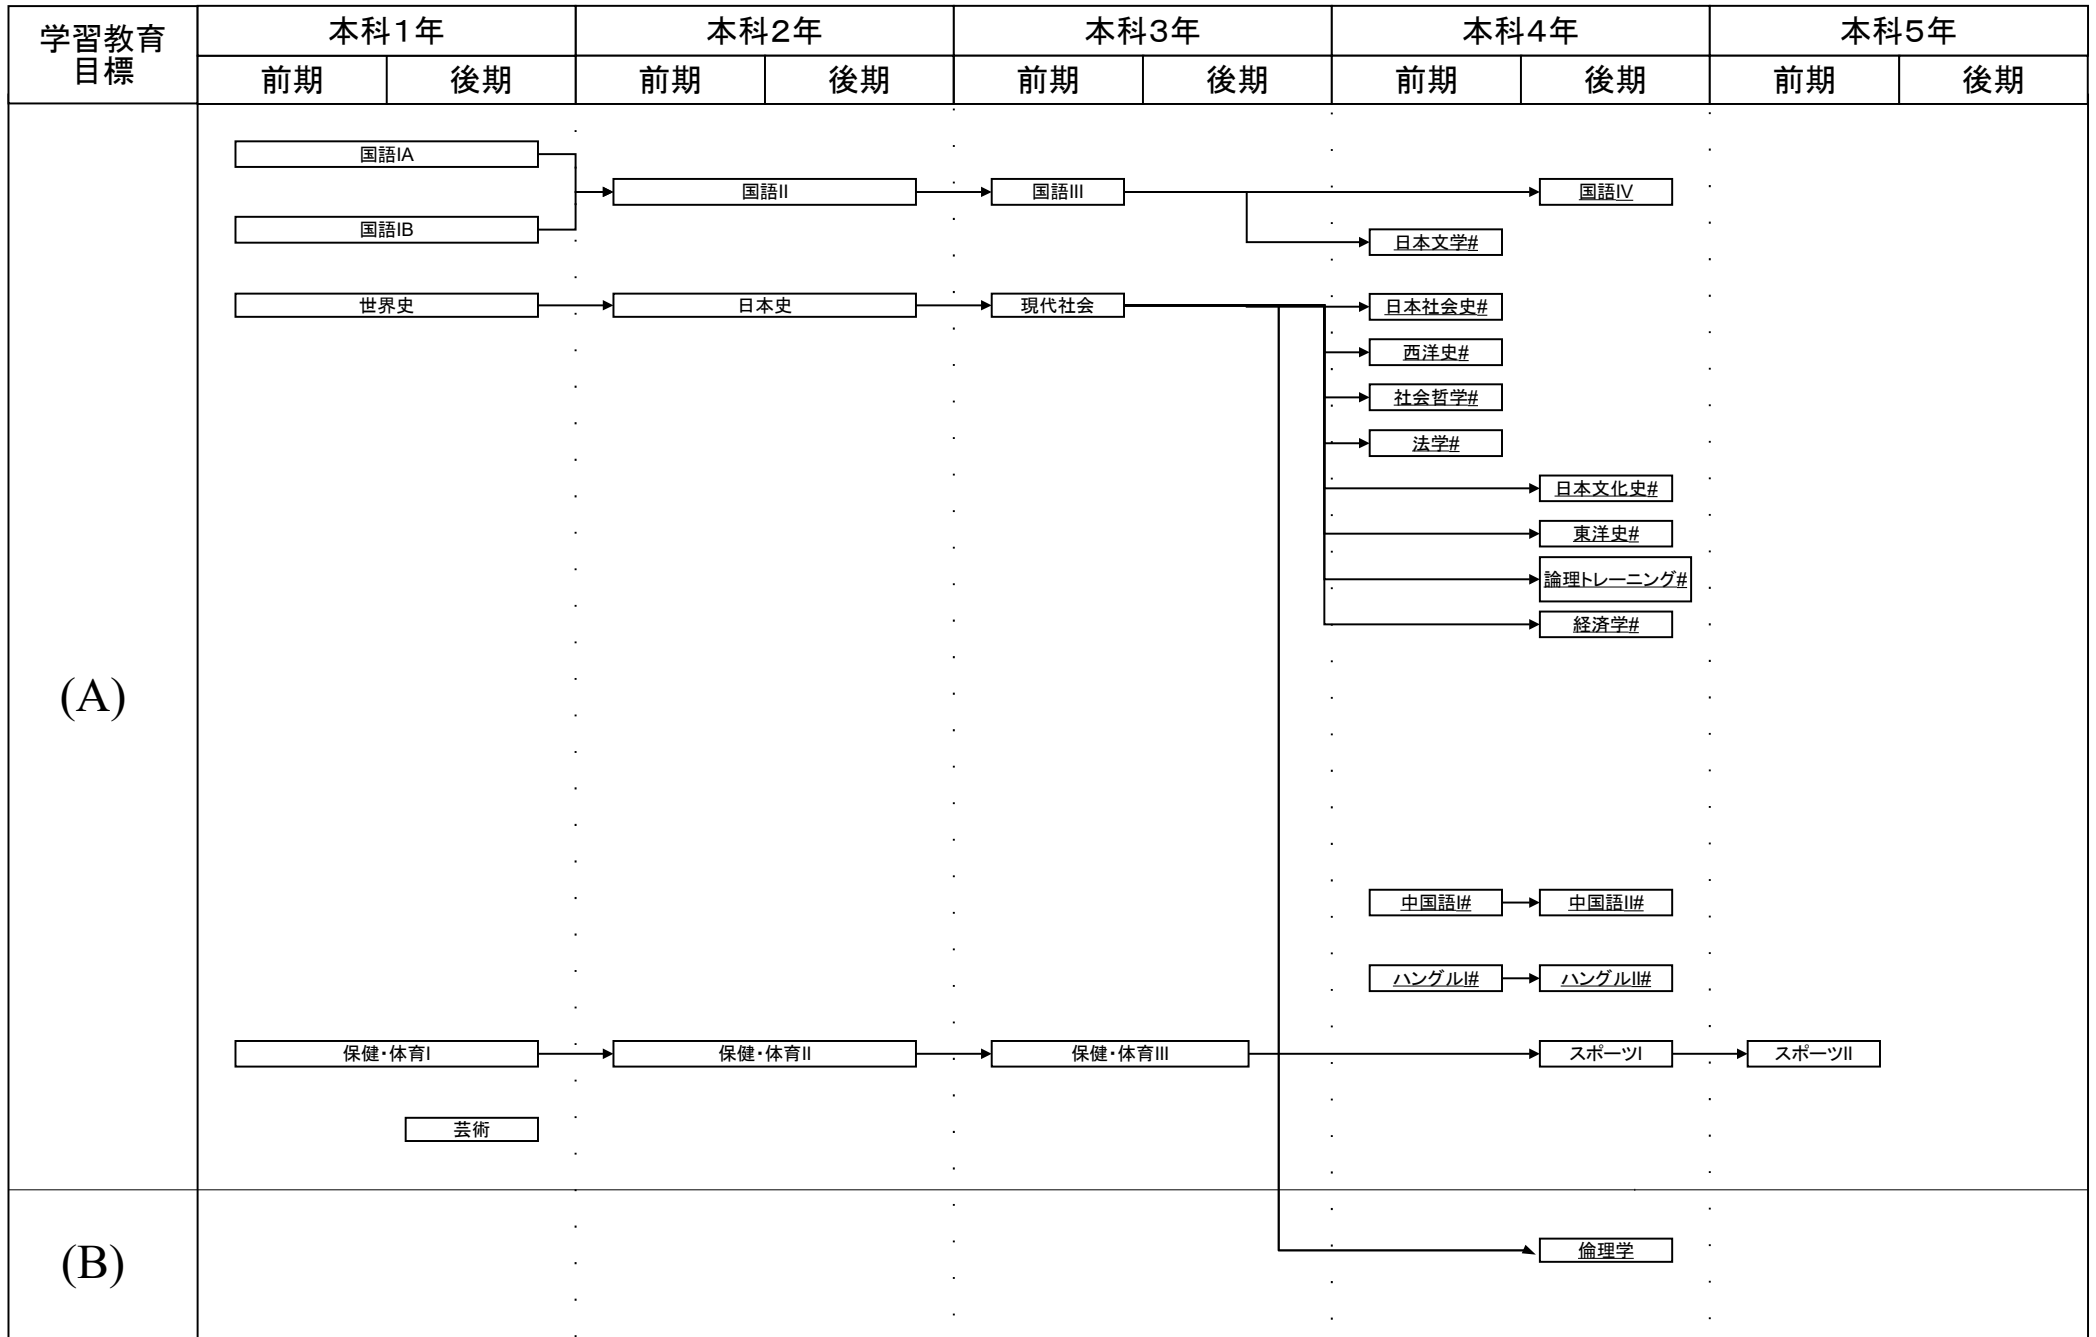

電子情報工学科教育課程系統図

平成31年度の入学生に適用

#:必修選択科目, \$:選択科目, 下線:学修単位科目

電子情報工学科教育課程系統図

平成31年度以降の入学生に適用

#: 必修選択科目, \$: 選択科目, 下線: 学修単位科目

電子情報工学科教育課程系統図

平成31年度以降の入学生に適用

#: 必修選択科目, \$: 選択科目, 下線: 学修単位科目