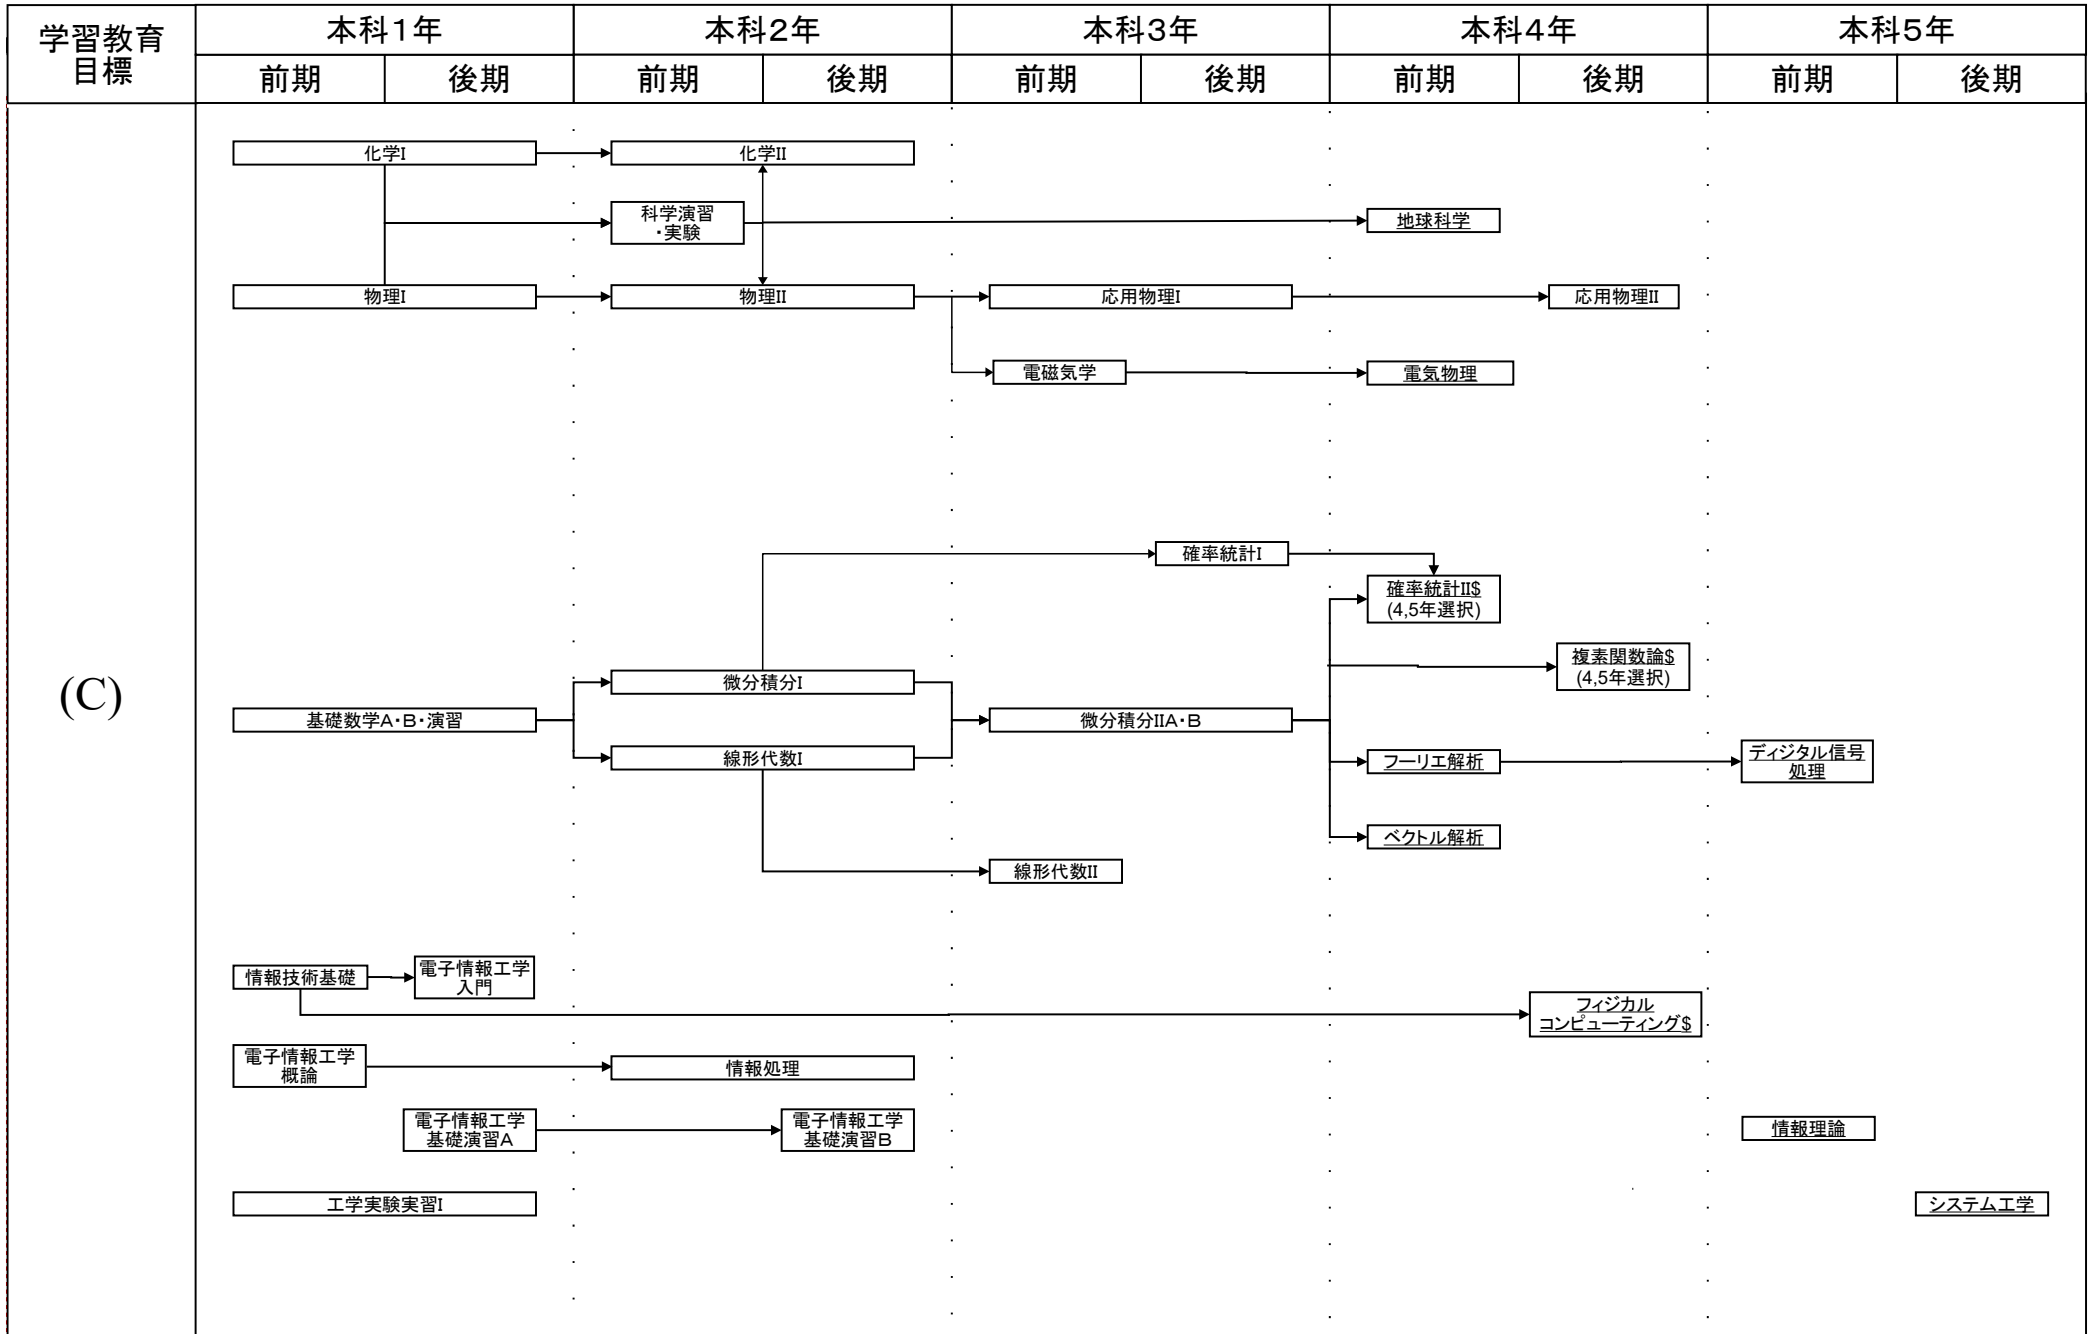

電子情報工学科教育課程系統図

平成31年度の入学生に適用

#:必修選択科目, \$:選択科目, 下線:学修単位科目

電子情報工学科教育課程系統図

平成31年度以降の入学生に適用

#: 必修選択科目, \$: 選択科目, 下線: 学修単位科目

電子情報工学科教育課程系統図

平成31年度以降の入学生に適用

#: 必修選択科目, \$: 選択科目, 下線: 学修単位科目