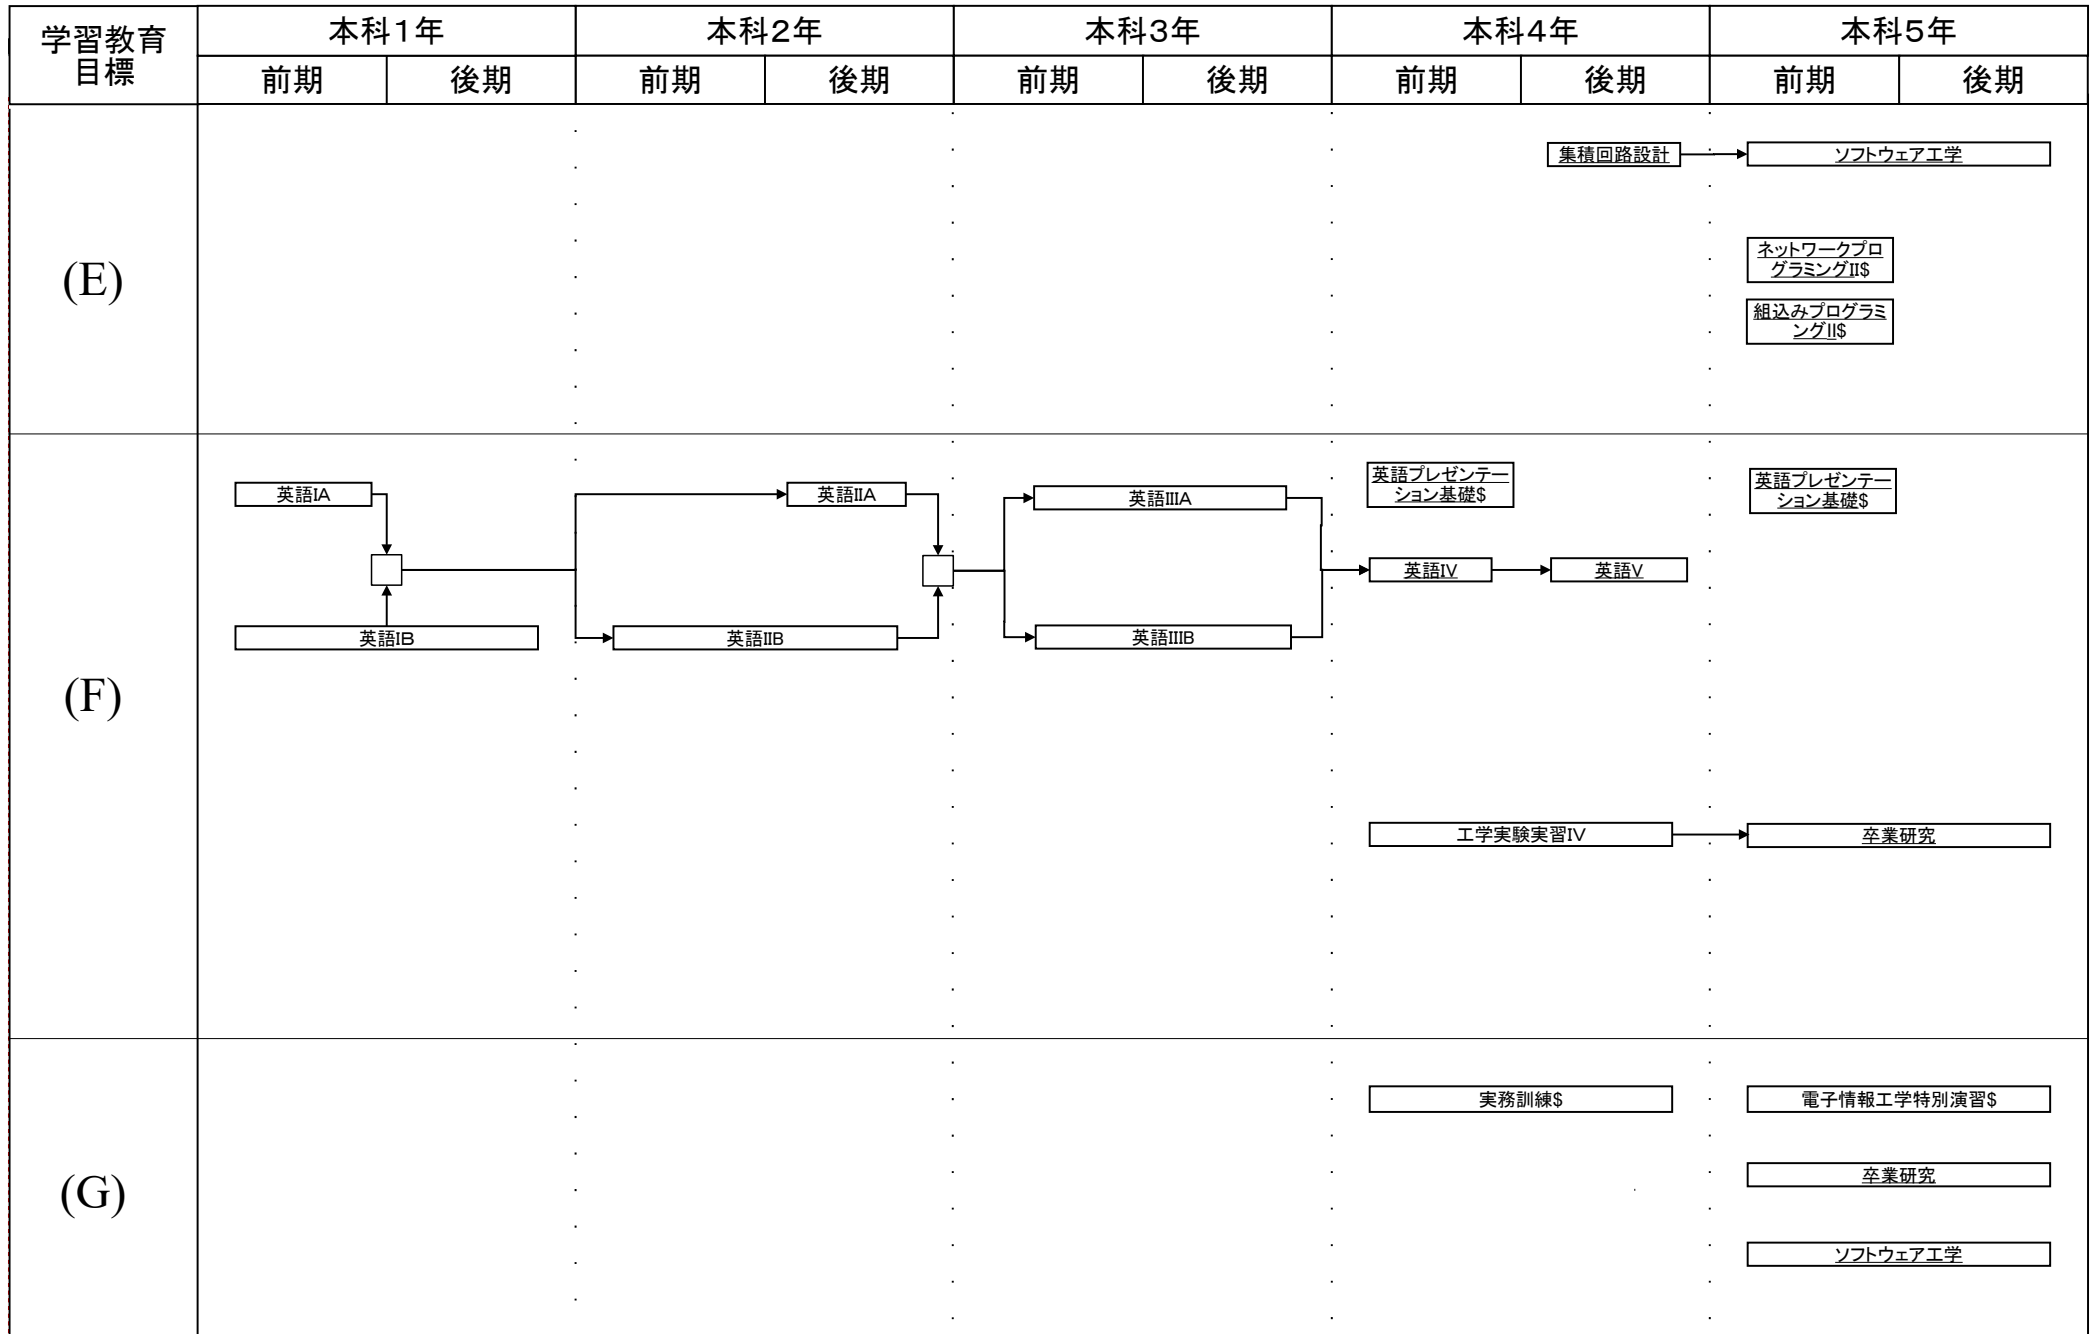

電子情報工学科教育課程系統図

平成31年度の入学生に適用

#:必修選択科目, \$:選択科目, 下線:学修単位科目

電子情報工学科教育課程系統図

平成31年度以降の入学生に適用

#: 必修選択科目, \$: 選択科目, 下線: 学修単位科目

電子情報工学科教育課程系統図

平成31年度以降の入学生に適用

#: 必修選択科目, \$: 選択科目, 下線: 学修単位科目